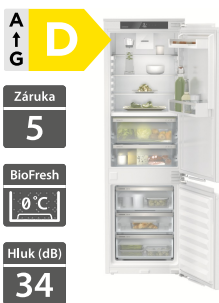

Liebherr IKGBN 51Vd23i

- Vestavná, pevné dveře
- Celkový čistý objem 244 l (173/70)
- Spotřeba energie za rok 207 kWh
- 2x box BioFresh 0 °C vlhká + suchá zóna
- NoFrost mrazák
- DuoCooling – dvouokruhové chlazení
- Místo pro pečicí plech
- Vnitřní vybavení vhodné pro mytí v myčce
- Funkce SuperCool, SuperFrost, PowerCooling, prázdninový režim, párty mód, dveřní alarm
- LCD displej + dotykové ovládání, zámek displeje
- Připojena na internet již z výroby
- Rozměry V x Š x H (1770 x 559 x 546)

39 990 Kč

Doporučená cena