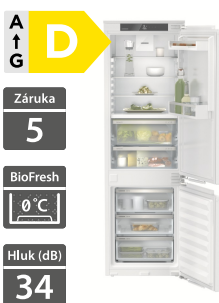

Liebherr IKGBN 51Vd23i

- Vestavná, pevné dveře
- Celkový čistý objem 244 l (173/70)
- Spotřeba energie za rok 207 kWh
- 2x box BioFresh 0 °C vlhká + suchá zóna
- NoFrost mrazák
- DuoCooling – dvouokruhové chlazení
- Místo pro pečicí plech
- Vnitřní vybavení vhodné pro mytí v myčce
- Funkce SuperCool, SuperFrost, PowerCooling, prázdninový režim, párty mód, dveřní alarm
- LCD displej + dotykové ovládání, zámek displeje
- Připojena na internet již z výroby
- Rozměry V x Š x H (1770 x 559 x 546)

39 990 Kč

Doporučená cena