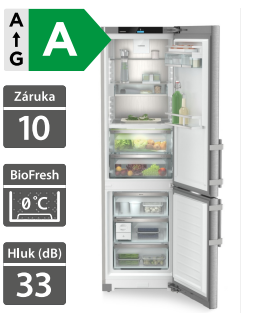

Liebherr CBNsda 575i

Liebherr CBNbda 572i

- Volně stojící, nerez
- Celkový čistý objem 362 l (259/103)
- Spotřeba energie za rok 115,7 kWh
- 2x box BioFresh 0 °C vlhká + suchá zóna
- NoFrost mrazák
- Konstrukce BluePerformance - možnost zabudování do nábytku
- DuoCooling - dvouokruhové chlazení
- Vnitřní vybavení vhodné pro mytí v myčce
- Funkce SuperCool, SuperFrost, PowerCooling, prázdninový režim, párty mód, dveřní alarm
- LCD displej + dotykové ovládání, zámek displeje
- Možnost připojení na internet
- Rozměry V x Š x H (2015 x 597 x 675)

49 990 Kč

Doporučená cena