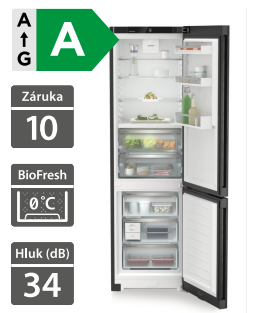

- Volně stojící, černá
- Celkový čistý objem 360 l (257/103)
- Spotřeba energie za rok 115,7 kWh
- 2x box BioFresh 0 °C vlhká + suchá zóna
- NoFrost mrazák
- Konstrukce BluePerformance - možnost zabudování do nábytku
- DuoCooling - dvouokruhové chlazení
- Vnitřní vybavení vhodné pro mytí v myčce
- Funkce SuperCool, SuperFrost, PowerCooling, prázdninový režim, párty mód, dveřní alarm
- LCD displej + dotykové ovládání, zámek displeje
- Možnost připojení na internet
- Rozměry V x Š x H (2015 x 597 x 675)

39 990 Kč

Doporučená cena