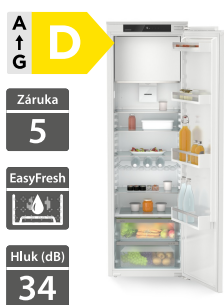

Liebherr IRd 5101

- Vestavná, pevné dveře
- Celkový čistý objem 286 l (259/27)
- Spotřeba energie za rok 137 kWh
- 2x box EasyFresh 0 °C zóna
- DuoCooling – dvouokruhové chlazení
- Místo pro pečicí plech
- Vnitřní vybavení vhodné pro mytí v myčce
- Funkce SuperCool, SuperFrost, PowerCooling, prázdninový režim, párty mód, dveřní alarm
- LCD displej + dotykové ovládání, zámek displeje
- LED osvětlení
- Možnost připojení na internet
- Rozměry V x Š x H (1770 x 559 x 546)

31 990 Kč

Doporučená cena