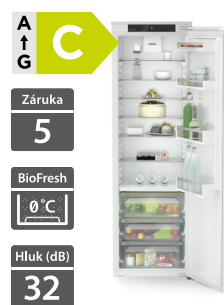

Liebherr IRBc 5120

- Vestavná, pevné dveře
- Celkový čistý objem 294 l
- Spotřeba energie za rok 100 kWh
- 3x box BioFresh 0 °C vlhká + suchá zóna
- DuoCooling – dvouokruhové chlazení
- Místo pro pečicí plech
- Vnitřní vybavení vhodné pro mytí v myčce
- Funkce SuperCool, SuperFrost, PowerCooling, prázdninový režim, párty mód, dveřní alarm
- LCD displej + dotykové ovládání, zámek displeje
- LED osvětlení
- Možnost připojení na internet
- Rozměry V x Š x H (1770 x 559 x 546)

42 990 Kč

Doporučená cena