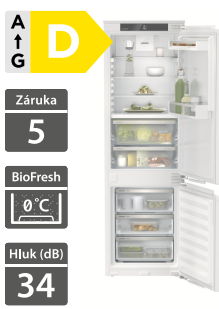

Liebherr IKGBN 51Vd23i

Liebherr ICNd 5103

- Vestavná, pevné dveře
- Celkový čistý objem 244 l (173/70)
- Spotřeba energie za rok 207 kWh
- 2x box BioFresh 0 °C vlhká + suchá zóna
- NoFrost mrazák
- DuoCooling – dvouokruhové chlazení
- Místo pro pečicí plech
- Vnitřní vybavení vhodné pro mytí v myčce
- Funkce SuperCool, SuperFrost, PowerCooling, prázdninový režim, párty mód, dveřní alarm
- LCD displej + dotykové ovládání, zámek displeje
- Připojena na internet již z výroby
- Rozměry V x Š x H (1770 x 559 x 546)

39 990 Kč

Doporučená cena