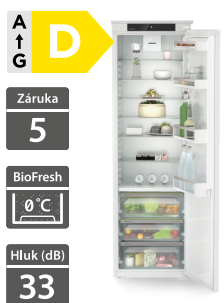

Liebherr IRBSd 5120

- Vestavná, posuvné dveře
- Celkový čistý objem 294 l
- Spotřeba energie za rok 125 kWh
- 3x box BioFresh 0 °C vlhká + suchá zóna
- DuoCooling – dvouokruhové chlazení
- Místo pro pečicí plech
- Vnitřní vybavení vhodné pro mytí v myčce
- Funkce SuperCool, SuperFrost, PowerCooling, prázdninový režim, párty mód, dveřní alarm
- LCD displej + dotykové ovládání, zámek displeje
- LED osvětlení
- Možnost připojení na internet
- Rozměry V x Š x H (1770 x 540 x 545)

36 990 Kč

Doporučená cena