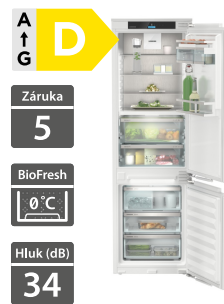

Liebherr ICBNdI 5163

- Vestavná, pevné dveře
- Celkový čistý objem 246 l (175/71)
- Spotřeba energie za rok 208 kWh
- 2x box BioFresh 0 °C vlhká + suchá zóna
- NoFrost mrazák
- DuoCooling – dvouokruhové chlazení
- Místo pro pečicí plech
- Vnitřní vybavení vhodné pro mytí v myčce
- Funkce IceMaker, SuperCool, SuperFrost, PowerCooling, prázdninový režim, párty mód, dveřní alarm
- LCD displej + dotykové ovládání, zámek displeje, vnitřní prostor nerez
- Připojená na internet již z výroby
- Rozměry V x Š x H (1770 x 559 x 546)

61 990 Kč

Doporučená cena