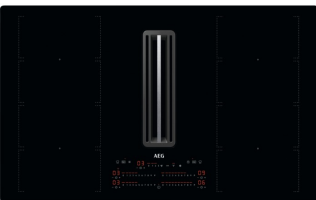

30 576 Kč

Doporučená cena

25 990 Kč

Akční cena Oresi

AEG CCE84543FB

- Šířka: 580 mm
- Propojení varných zón: ComboHob
- Ovládání: Posuvné DirectTouch
- Digitální ukazatel pro každou zónu
- Barva: Černá
- Funkce Hob2Hood
- Funkce PAUSA
- Power Management
- Rozměry Š x H (mm): 830 x 515

56 459 Kč

Doporučená cena

47 990 Kč

Akční cena Oresi

AEG CCE84779CB

- Šířka: 580 mm
- Propojení varných zón: ComboHob / FlexiBridge
- Ovládání: Posuvné DirectTouch
- Digitální ukazatel pro každou zónu
- Barva: Černá
- Funkce Hob2Hood
- Funkce PAUSA
- Funkce PowerBoost, PowerSlide
- Rozměry Š x H (mm): 830 x 515