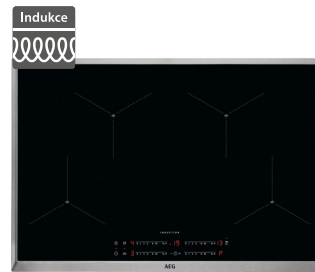

AEG IAE84411XB

- Šířka: 800 mm
- Propojení varných zón: Windmill
- Ovládání: Posuvné DirectTouch
- Digitální ukazatel pro každou zónu
- Funkce Hob2Hood
- Bezpečnostní prvky: automatické vypnutí
- kontrolní funkce: 3 krokové využití zbytkového tepla, akustický signál, automatické zahřátí, funkce POWER (Booster) = rychlé ohřátí
- dětský zámek, přičítací časovač, ukazatel času, Eco časovač - využití zbytkového tepla, zajištění/odjištění ovládacího panelu, minutka, indikace zbytkového tepla, vypnutí zvuku

22 929 Kč

Doporučená cena

19 490 Kč

Akční cena Oresi