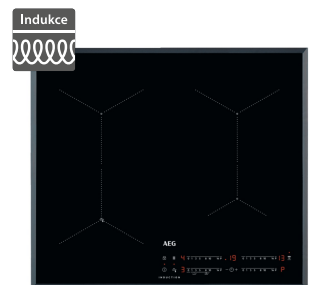

55 282 Kč

Doporučená cena

46 990 Kč

Akční cena Oresi

AEG BSK999330T

AEG IAE64431FB

- Šířka: 600 mm
- vnitřní objem hrubý/čistý (l): 73/70
- barva: matně černá
- čištění: pára
- vestavná kamera a konektivita
- 160 přednastavených programů, TFT displej s otočným ovladačem
- tlumené dovírání dveří Soft Closing
- pečící funkce standardní: pravý horký vzduch, spodní ohřev, horní ohřev, gril, velkoplošný gril, ventilátor halogenové osvětlení
- rozměry V x Š x H (mm): 594 x 595 x 567

64 694 Kč

Doporučená cena

54 990 Kč

Akční cena Oresi

- Šířka: 590 mm
- ovládání: posuvné dotykové DirectControl
- funkce Hob2Hood, funkce SenseFry
- podsvícené ukazatele
- bezpečnostní prvky: automatické vypnutí
- kontrolní funkce: akustický signál, automatické zahřátí, funkce POWER (Booster) = rychlé ohřátí, dětský zámek, zajištění/odjištění ovládacího panelu, minutka, indikace zbytkového tepla, ukazatel času
- barva a provedení: černá se zkosenou hranou
- rozměry Š x H (mm): 560 x 490