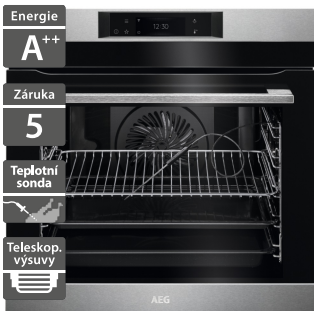

AEG BPK748380M

AEG NII64B30AZ

- Šířka: 594 mm
- WiFi
- vnitřní objem hrubý/čistý (l): 74/71
- barva: nerezová ocel s povrchovou úpravou proti otiskům prstů
- čištění: pyrolýza (3 cykly)
- dotykový plně barevný TFT displej EXCite, variace 160 přednastavených programů Assist
- pečící funkce standardní: pravý horký vzduch, spodní ohřev, horní ohřev, gril, ventilátor, horký vzduch s párou 2x halogenové osvětlení
- pečící funkce speciální: pečení chleba, kynutí těsta, ohřev talířů, zavařování, sušení
- rozměry V x Š x H (mm): 594 x 595 x 567

28 224 Kč

Doporučená cena

23 990 Kč

Akční cena Oresi

- Šířka: 600 mm
- Propojení varných zón: Bridge
- Ovládání: posuvné dotykové DirectTouch
- Funkce Hob2Hood
- SenseCook: Sense Boil&Fry
- Bezpečnostní prvky: automatické vypnutí
- Kontrolní funkce: 3 krokové využití zbytkového tepla, akustický signál, automatické zahřátí
- Funkce POWER (Booster) = rychlé ohřátí
- barva a provedení: SaphirMatt
- Funkce PAUSA

27 047 Kč

Doporučená cena

22 990 Kč

Akční cena Oresi

AEG FHK74707P

AEG DVK5962HB

- Šířka: 600 mm
- Počet jídelních souprav: 15
- Počet programů/teplot: 7/4
- Druhy programů: 160 min., 60 min., 90 min., AUTO Sense, Eco, Machine Care, Rychlý 30 min.
- vyjímatelná horní příborová zásuvka
- Technologie: MaxiFlex/QuickSelect/AirDry
- sprchovací rameno SatelliteClean
- Osvětlení na podlaze: Dvoubarevný indikátor
- Invertor motor s 10ti letou zárukou
- Spotřeba vody (l): 11
- Rozměry V x Š x H (mm): 818 x 600 x 550