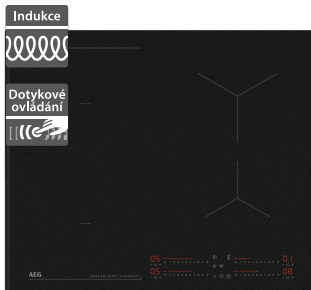

AEG BPK748380M

AEG NII64B30AZ

- Šířka: 594 mm
- WiFi
- vnitřní objem hrubý/čistý (l): 74/71
- barva: nerezová ocel s povrchovou úpravou proti otiskům prstů
- čištění: pyrolýza (3 cykly)
- dotykový plně barevný TFT displej EXCite, variace 160 přednastavených programů Assist
- pečící funkce standardní: pravý horký vzduch, spodní ohřev, horní ohřev, gril, ventilátor, horký vzduch s párou 2x halogenové osvětlení
- pečící funkce speciální: pečení chleba, kynutí těsta, ohřev talířů, zavařování, sušení
- rozměry V x Š x H (mm): 594 x 595 x 567

28 224 Kč

Doporučená cena

23 990 Kč

Akční cena Oresi

- Šířka: 600 mm
- Propojení varných zón: Bridge
- Ovládání: posuvné dotykové DirectTouch
- Funkce Hob2Hood
- SenseCook: Sense Boil&Fry
- Bezpečnostní prvky: automatické vypnutí
- Kontrolní funkce: 3 krokové využití zbytkového tepla, akustický signál, automatické zahřátí
- Funkce POWER (Booster) = rychlé ohřátí
- barva a provedení: SaphirMatt
- Funkce PAUSA

27 047 Kč

Doporučená cena

22 990 Kč

Akční cena Oresi

AEG FHK74707P

AEG DVK5962HB

- Šířka: 600 mm
- Počet jídelních souprav: 15
- Počet programů/teplot: 7/4
- Druhy programů: 160 min., 60 min., 90 min., AUTO Sense, Eco, Machine Care, Rychlý 30 min.
- vyjímatelná horní příborová zásuvka
- Technologie: MaxiFlex/QuickSelect/AirDry
- sprchovací rameno SatelliteClean
- Osvětlení na podlaze: Dvoubarevný indikátor
- Invertor motor s 10ti letou zárukou
- Spotřeba vody (l): 11
- Rozměry V x Š x H (mm): 818 x 600 x 550