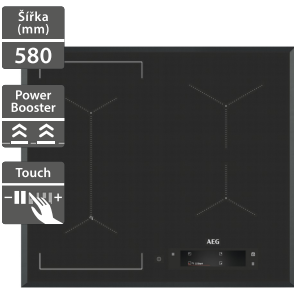

17 635 Kč

Doporučená cena

13 490 Kč

Akční cena Oresi

- Šířka: 600 mm
- Ovládání: posuvné dotykové DirectTouch
- Funkce Hob2Hood
- Funkce FlexiBridge
- Funkce PowerSlide
- Bezpečnostní prvky: automatické vypnutí
- Kontrolní funkce: 3 krokové využití zbytkového tepla, akustický signál, automatické zahřátí
- Funkce POWER (Booster) = rychlé ohřátí
- barva a provedení: černá, se zkosenými hranami
- Funkce PAUSA
- Rozměry (Š x H): 590 x 520 mm

28 224 Kč

Doporučená cena

21 990 Kč

Akční cena Oresi

AEG IAE64843FB

- Šířka: 580 mm
- funkce desky: Bridge, SenseFry
- funkce Hob2Hood
- bezpečnostní prvky: automatické vypnutí
- barevný displej MaxiSight™
- kontrolní funkce: 3 krokové využití zbytkového tepla, akustický signál, automatické zahřátí, funkce POWER (Booster) = rychlé ohřátí
- dětský zámek, přičítací časovač, ukazatel času, Eco časovač - využití zbytkového tepla, zajištění/odjištění ovládacího panelu, minutka, indikace zbytkového tepla, vypnutí zvuku
- funkce PAUSA
- rozměry Š x H (mm): 576 x 506