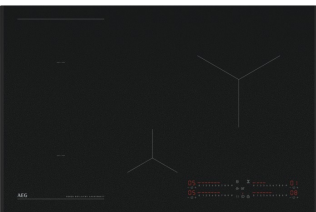

AEG NII84B30AZ

- Šířka: 800 mm
- Propojení varných zón: Bridge
- Ovládání: Posuvné DirectTouch
- Digitální ukazatel pro každou zónu
- Barva: SaphirMatt
- Funkce Hob2Hood
- Funkce PAUSA
- SenseCook: Sense Boil&Fry
- Rozměry Š x H (mm): 800 x 520

30 576 Kč

Doporučená cena

25 990 Kč

Akční cena Oresi