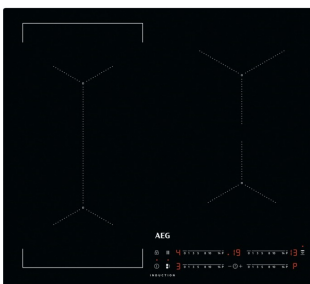

64 694 Kč

Doporučená cena

54 990 Kč

Akční cena Oresi

- Šířka: 590 mm
- ovládání: posuvné dotykové DirectControl
- funkce Hob2Hood, funkce SenseFry
- podsvícené ukazatele
- bezpečnostní prvky: automatické vypnutí
- kontrolní funkce: akustický signál, automatické zahřátí, funkce POWER (Booster) = rychlé ohřátí, dětský zámek, zajištění/odjištění ovládacího panelu, minutka, indikace zbytkového tepla, ukazatel času
- barva a provedení: černá se zkosenou hranou
- rozměry Š x H (mm): 560 x 490

17 635 Kč

Doporučená cena

14 990 Kč

Akční cena Oresi

AEG IKE64441IB

AEG IKE64471FB

- Šířka: 600 mm
- Ovládání: posuvné dotykové DirectTouch
- Funkce Hob2Hood
- Funkce Windmill / Bridge
- Bezpečnostní prvky: automatické vypnutí, dětská pojistka
- Funkce POWER (Booster) = rychlé ohřátí
- Barva a provedení: černá
- Funkce PAUSA
- Rozměry (Š x H): 580 x 510 mm

17 635 Kč

Doporučená cena

13 490 Kč

Akční cena Oresi

- Šířka: 600 mm
- Ovládání: posuvné dotykové DirectTouch
- Funkce Hob2Hood
- Funkce FlexiBridge
- Funkce PowerSlide
- Bezpečnostní prvky: automatické vypnutí
- Kontrolní funkce: 3 krokové využití zbytkového tepla, akustický signál, automatické zahřátí
- Funkce POWER (Booster) = rychlé ohřátí
- barva a provedení: černá, se zkosenými hranami
- Funkce PAUSA
- Rozměry (Š x H): 590 x 520 mm