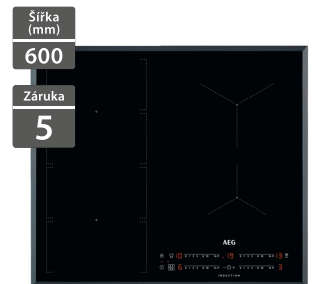

64 694 Kč

Doporučená cena

54 990 Kč

Akční cena Oresi

- Šířka: 590 mm
- ovládání: posuvné dotykové DirectControl
- funkce Hob2Hood, funkce SenseFry
- podsvícené ukazatele
- bezpečnostní prvky: automatické vypnutí
- kontrolní funkce: akustický signál, automatické zahřátí, funkce POWER (Booster) = rychlé ohřátí, dětský zámek, zajištění/odjištění ovládacího panelu, minutka, indikace zbytkového tepla, ukazatel času
- barva a provedení: černá se zkosenou hranou
- rozměry Š x H (mm): 560 x 490

17 635 Kč

Doporučená cena

14 990 Kč

Akční cena Oresi

AEG IKE64441IB

AEG IKE64471FB

- Šířka: 600 mm
- Ovládání: posuvné dotykové DirectTouch
- Funkce Hob2Hood
- Funkce Windmill / Bridge
- Bezpečnostní prvky: automatické vypnutí, dětská pojistka
- Funkce POWER (Booster) = rychlé ohřátí
- Barva a provedení: černá
- Funkce PAUSA
- Rozměry (Š x H): 580 x 510 mm

17 635 Kč

Doporučená cena

13 490 Kč

Akční cena Oresi

- Šířka: 600 mm
- Ovládání: posuvné dotykové DirectTouch
- Funkce Hob2Hood
- Funkce FlexiBridge
- Funkce PowerSlide
- Bezpečnostní prvky: automatické vypnutí
- Kontrolní funkce: 3 krokové využití zbytkového tepla, akustický signál, automatické zahřátí
- Funkce POWER (Booster) = rychlé ohřátí
- barva a provedení: černá, se zkosenými hranami
- Funkce PAUSA
- Rozměry (Š x H): 590 x 520 mm