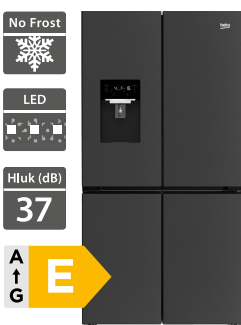

9 990 Kč

Doporučená cena

**Beko GN1426240ZDXBRN****Beko CEG7302B**

- Výška - 1820 mm
- Volně stojící čtyřdveřová chladnička
- Technologie NeoFrost - bez nutnosti ručního odmrazování
- Příhrádka EverFresh+® se speciální cirkulací vzduchu, udržuje stálou vyšší vlhkost a nižší teplotu.
- Příhrádka HarvestFresh® se střídáním světla pro uchování vitamínů a čerstvosti
- Úsporný režim Eco, režim Dovolena
- Výdejník vody s připojením na vodovod
- Funkce rychlého zchlazení a zmrazení
- Barva tmavě nerezová
- Objem chladničky/mrazničky: 369/196 l
- Rozměry (V × Š × H): 1820 × 908 × 705 mm