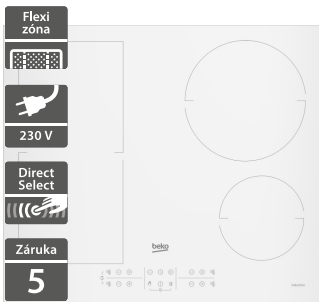

Beko HII64200FTW

Beko HII64200FMT

- Bílá indukční varná deska
- IndyFlex spojení 2 varných zón do 1 velké
- Dotykové ovládání s 9 úrovněmi nastavení
- Urychlení ohřevu Booster
- Snadná instalace EasyFix
- Funkce zastavení a rychlého obnovení vaření Stop&Go
- Ochrana proti přetečení a přehřátí
- Dětský zámek
- Rozměry (V x Š x H): 52 x 580 x 510 mm

14 790 Kč

Doporučená cena

8 990 Kč

Akční cena Oresi