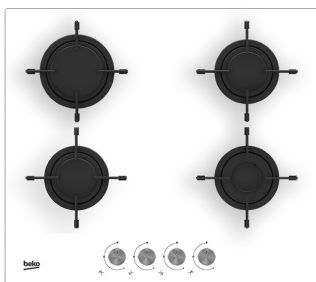

Beko HILG64220SW

- Plynová varná deska
- Šířka 580 mm
- Integrované zapalování
- Bezpečnostní pojistka zhasnutí plamene
- Provedení bílé sklo
- Rozměry (V x Š x H): 46 x 580 x 520 mm

8 290 Kč

Doporučená cena

4 490 Kč

Akční cena
Oresi