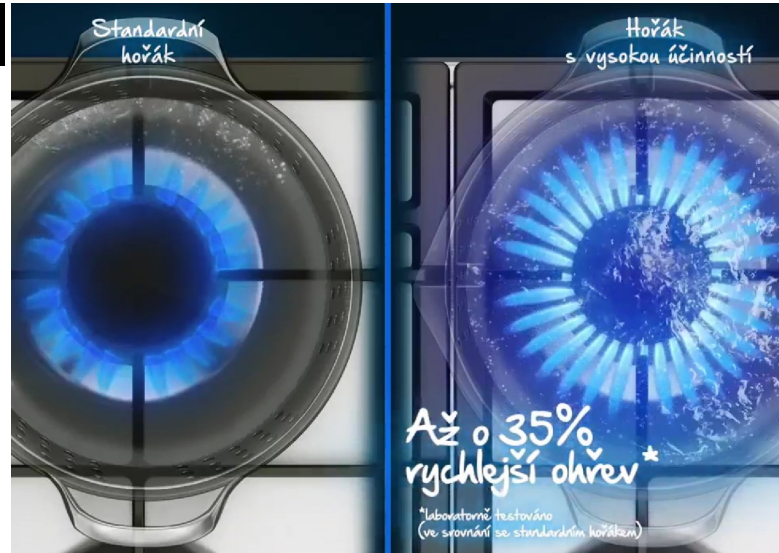

Beko HIC64401

- Šířka - 580 mm
- Sklokeramická varná deska
- 4 Hi-Light zóny, z toho 1 dvojitá a 1 trojitá
- Urychlení ohřevu Booster
- Dotykové ovládání
- Ukazatel zbytkového tepla
- Vypnutí při přetečení
- Automatické vypnutí
- Rozměry (V x Š x H): 37 x 580 x 510 mm

- Šířka - 580 mm
- Sklokeramická varná deska
- 4 Hi-Light zóny, z toho 1 dvojitá
- Dotykové ovládání s 9 úrovněmi nastavení
- Ukazatel zbytkového tepla
- Vypnutí při přetečení
- Automatické vypnutí
- Rozměry (V x Š x H): 37 x 580 x 510 mm

5 990 Kč

Doporučená cena

3 990 Kč

Doporučená cena

Beko HDMC32400TX

- Šířka - 288 mm
- Sklokeramická varná deska
- Dotykové ovládání se zámekem
- Urychlení ohřevu Booster
- Časovač
- Nerezový rámeček
- Rozměry (V x Š x H): 35 x 288 x 510 mm

4 690 Kč

Doporučená cena

4 390 Kč

Akční cena Oresi

Beko HILW64225SW

- Šířka - 585 mm
- Plynová varná deska
- 4 plynové hořáky, z toho 1 WOK
- Bezpečnostní pojistka zhasnutí plamene
- Integrované zapalování
- Litinové průběžné rošty
- Provedení černé sklo
- Rozměry (V x Š x H): 46 x 585 x 524 mm