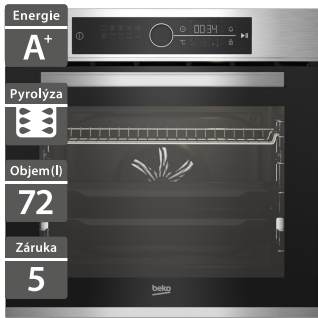

Beko BBIM12400XMPS

Beko BBIMM13400XMSWE

- Proudění vzduchu AeroPerfect pro rovnoměrné propečení
- Pyrolytické čištění
- Jemné dovření dveří SoftClose
- Teleskopický výsuv
- Parní čištění SimpleSteam
- Dotykový displej s přímou volbou programů
- 15 programů
- Rozměry (V x Š x H): 567 x 594 x 595 mm

11 990 Kč

Doporučená cena