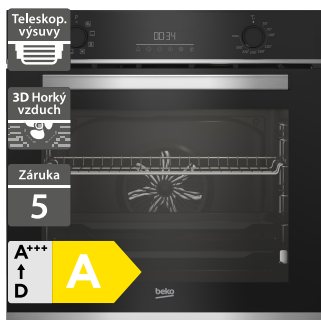

Beko Beyond BBIM13300XD

- Vestavná multifunkční trouba
- Proudění vzduchu AeroPerfect pro rovnoměrné pečení
- Teleskopický výsuv
- Tiché dovření dveří SoftClose
- Parní čištění SimpleSteam
- Dotykový displej a zátlačné knoflíky
- 8 programů pečení
- Rozměry (V x Š x H): 595 x 594 x 567 mm

10 490 Kč

Doporučená cena

6 490 Kč

Akční cena Oresi