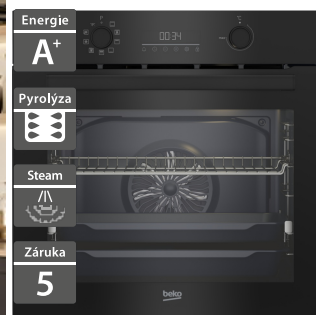

MIKROVLNNÁ TROUBA ZDARMA

Beko Beyond BBIS13400XMSWE

Beko BBIMA17410BMPW

- Vestavná multifunkční trouba
- Pečení s podporou páry SteamAid s výsuvným tankem pro doplnění vody a parním generátorem
- Aplikace HomeWhiz s WiFi pro stažení dalších programů a sledování pečení na dálku
- Rovnoměrné foukání vzduchu AeroPerfect™
- 15 programů
- Teleskopický výsuv
- Katalytická zadní deska
- Tiché dovření dveří SoftClose
- Dokonalé parní čištění SteamShine
- Rozměry (V x Š x H): 595 x 594 x 567 mm

21 290 Kč

Doporučená cena

13 990 Kč

Akční cena Oresi

- Speciální rošt AirFry pro horkovzdušné fritování
- Proudění vzduchu AeroPerfect pro rovnoměrné pečení
- Pyrolytické čištění
- Aplikace HomeWhiz pro stažení programů a další možnosti ovládání
- Teplotní sonda MeatProbe
- 15 programů pečení
- Parní čištění SimpleSteam
- Tiché dovření dveří SoftClose
- Dotykový displej a otočný volič
- Teleskopický výsuv
- Rozměry (V x Š x H): 567 x 594 x 595 mm

12 990 Kč

Doporučená cena

Beko BBIS17300BMPSE

- Vestavná multifunkční trouba s párou
- Možnost ručního přidání páry SteamAssisted během pečení
- Rovnoměrné proudění vzduchu AeroPerfect
- Pyrolytické čištění
- Jemné dovření dveří SoftClose
- Ovládání dotykovým displejem a zátlačnými knoflíky
- Parní čištění SimpleSteam
- 10 programů pečení
- Rozměry (V x Š x H): 567 x 594 x 595 mm