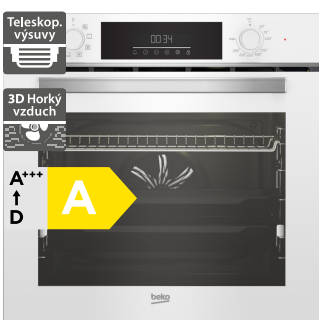

Beko Beyond BBIM14300WMS

- Vestavná multifunkční trouba
- Proudění vzduchu AeroPerfect pro rovnoměrné pečení
- Teleskopický výsuv
- Tiché dovření dveří SoftClose
- Parní čištění SimpleSteam
- Dotykový displej a zátlačné knoflíky
- 8 programů pečení
- Rozměry (V x Š x H): 595 x 594 x 567 mm

7 990 Kč

Doporučená cena