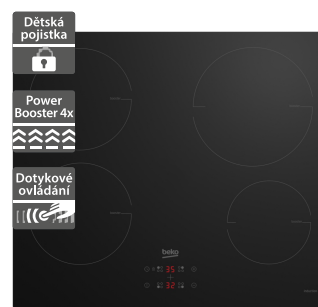

**12 490 Kč**

Doporučená cena

**6 490 Kč**

Akční cena Oresi

- Indukční varná deska
- Šířka 580 mm
- Dotykové ovládání s 9 úrovněmi nastavení
- Urychlení ohřevu Booster
- Nerezový rámeček
- Dětský zámek
- Ochrana proti přetečení a přehřátí
- Automatické vypnutí
- Rozměry (V x Š x H): 52 x 580 x 510 mm

**10 390 Kč**

Doporučená cena

**6 490 Kč**

Akční cena Oresi

**Beko HII64401MT****Beko HII64400MT**

- Indukční varná deska
- Šířka 580 mm
- Dotykové ovládání s 9 úrovněmi nastavení
- Časovač pro všechny varné zóny
- Ochrana proti přetečení a přehřátí
- Automatické vypnutí
- Rozměry (V x Š x H): 52 x 580 x 510 mm

**10 990 Kč**

Doporučená cena

**6 190 Kč**

Akční cena Oresi

- Indukční varná deska
- Šířka 580 mm
- Dotykové ovládání s 9 úrovněmi nastavení
- Urychlení ohřevu Booster
- Dětský zámek
- Ochrana proti přetečení a přehřátí
- Automatické vypnutí
- Rozměry (V x Š x H): 52 x 580 x 510 mm

**10 990 Kč**

Doporučená cena

**5 990 Kč**

Akční cena Oresi

**Beko HIC64404T****Beko HIC64401**

- Sklokeramická varná deska
- Šířka 580 mm
- 4 Hi-Light zóny, z toho 1 dvojitá a 1 trojitá
- Urychlení ohřevu Booster
- Dotykové ovládání
- Ukazatel zbytkového tepla
- Vypnutí při přetečení
- Automatické vypnutí
- Rozměry (V x Š x H): 37 x 580 x 510 mm