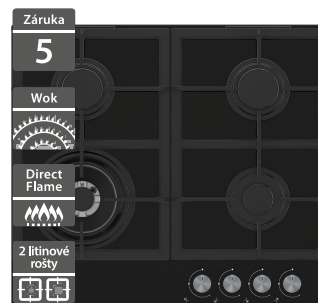

9 990 Kč

Doporučená cena

6 990 Kč

Akční cena Oresi

- Indukční varná deska
- 4 varné zóny
- 9 úrovní nastavení ohřevu
- Časovač pro všechny varné zóny
- Ochrana proti přetečení a přehřátí
- Automatické vypnutí
- Rozměry (V x Š x H): 52 x 580 x 510 mm

10 990 Kč

Doporučená cena

6 190 Kč

Akční cena Oresi

Beko HILG64325SDX**Beko HILW64225S**

- Plynová varná deska
- Provedení černé sklo + tmavě šedé knoflíky
- 4 vysoce výkonné plynové hořáky
- 9 úrovní nastavení výkonu
- Integrované zapalování
- Průběžné litinové rošty
- Bezpečnostní pojistka zhasnutí plamene
- Rozměry (V x Š x H): 46 x 580 x 520 mm

10 290 Kč

Doporučená cena

6 990 Kč

Akční cena Oresi

- Šířka - 585 mm
- Plynová varná deska
- 4 plynové hořáky, z toho 1 WOK
- Bezpečnostní pojistka zhasnutí plamene
- Integrované zapalování
- Litinové průběžné rošty
- Provedení černé sklo
- Rozměry (V x Š x H): 46 x 585 x 524 mm

9 390 Kč

Doporučená cena

5 990 Kč

Akční cena Oresi

Beko HIAW64225SX**Beko HILW64225SW**

- Nerezová plynová varná deska
- 3 vysoce výkonné plynové hořáky + 1 WOK
- Litinové rošty
- Integrované zapalování
- Bezpečnostní pojistka zhasnutí plamene
- Rozměry (V x Š x H): 60 x 580 x 510 mm