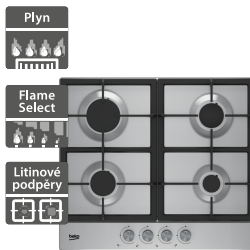

9 390 Kč

Doporučená cena

4 990 Kč

Akční cena Oresi

Beko HIAW64226SXE**Beko HIAW64235SX**

- Nerezová plynová varná deska
- 3 vysoce výkonné plynové hořáky + 1 WOK
- 9 úrovní nastavení výkonu
- Průběžné litinové rošty
- Snadno čistitelný povrch EasyClean
- Integrované zapalování
- Bezpečnostní pojistka zhasnutí plamene
- Rozměry (V x Š x H): 46 x 585 x 524 mm

5 990 Kč

Doporučená cena

- Šířka 600 mm
- Plynová varná deska
- 4 plynové hořáky, z toho 1 WOK
- Bezpečnostní pojistka zhasnutí plamene
- Integrované zapalování
- Litinové průběžné rošty
- Rozměry (V x Š x H): 46 x 580 x 510 mm

7 890 Kč

Doporučená cena

4 990 Kč

Akční cena Oresi

Beko HILG64220S**Beko HIAG64225SX**

- Plynová varná deska
- Provedení: černé sklo + stříbrné knoflíky
- Integrované zapalování
- Bezpečnostní pojistka zhasnutí plamene
- Průběžné litinové rošty
- 4 plynové hořáky
- Přední ovládání
- Rozměry (V x Š x H): 46 x 580 x 520 mm

8 290 Kč

Doporučená cena

4 490 Kč

Akční cena Oresi

- Nerezová plynová varná deska
- Průběžné litinové rošty
- Integrované zapalování
- Bezpečnostní pojistka zhasnutí plamene
- 4 vysoce výkonné plynové hořáky
- 9 úrovní nastavení výkonu
- Rozměry (V x Š x H): 46 x 580 x 510 mm