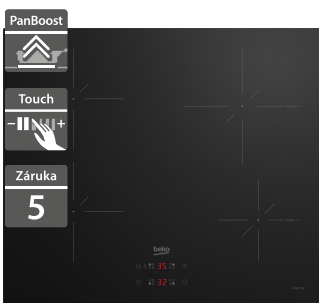

10 990 Kč

Doporučená cena

8 990 Kč

Akční cena Oresi

Beko HII64200FTW**Beko HII64200FMT**

- Bílá indukční varná deska
- IndyFlex spojení 2 varných zón do 1 velké
- Dotykové ovládání s 9 úrovněmi nastavení
- Urychlení ohřevu Booster
- Snadná instalace EasyFix
- Funkce zastavení a rychlého obnovení vaření Stop&Go
- Ochrana proti přetečení a přehřátí
- Dětský zámek
- Rozměry (V x Š x H): 52 x 580 x 510 mm

14 790 Kč

Doporučená cena

8 990 Kč

Akční cena Oresi

- Šířka - 580 mm
- Indukční deska
- Dvě zóny IndyFlex®, které lze spojit do jedné velké
- Možnost připojení k 230 V
- Přímé dotykové ovládání DirectAccess
- Snadná instalace EasyFix zacvaknutím
- Funkce zastavení ohřevu Stop&Go
- Dětský zámek
- Ochrana proti přetečení a přehřátí
- Automatické vypnutí
- Rozměry (V x Š x H): 52 x 580 x 510 mm

12 490 Kč

Doporučená cena

7 990 Kč

Akční cena Oresi

Beko HII64400SMT**Beko HII64401MT**

- Šířka - 590 mm
- Indukční varná deska
- Snadná instalace EasyFix zacvaknutím
- Časovač a booster u všech zón
- Dětský zámek
- Ochrana proti přetečení a přehřátí
- Automatické vypnutí
- Rozměry (V x Š x H): 52 x 590 x 520 mm