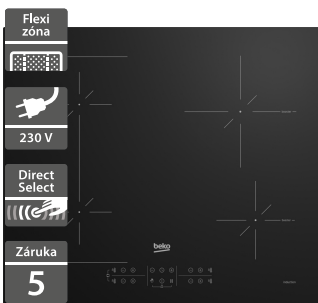

8 390 Kč

Doporučená cena

5 490 Kč

Akční cena Oresi

Beko BBIE123001XD**Beko BBIM12301X**

- Proudění vzduchu AeroPerfect pro rovnoměrné propečení
- Teleskopický výsuv
- Parní čištění SimpleSteam
- Dotykový displej a zátlačné knoflíky
- 6 programů pečení
- Rozměry (V x Š x H): 567 x 594 x 595 mm

8 390 Kč

Doporučená cena

6 190 Kč

Akční cena Oresi

- Proudění vzduchu AeroPerfect pro rovnoměrné propečení
- Dva teleskopické výstupy
- 8 programů včetně 3D pečení
- Parní čištění SimpleSteam
- Dotykový displej a zátlačné ovládání
- Rozměry (V x Š x H): 567 x 594 x 595 mm

9 890 Kč

Doporučená cena

6 190 Kč

Akční cena Oresi

Beko HII64200SFMT**Beko HII64822UFT**

- Šířka - 590 mm
- Indukční varná deska
- Dvě zóny IndyFlex®, které lze spojit do jedné velké
- Možnost připojení k 230 V
- Přímé dotykové ovládání DirectAccess
- Snadná instalace EasyFix zacvaknutím
- Funkce zastavení ohřevu Stop&Go
- Ochrana proti přetečení a přehřátí
- Automatické vypnutí
- Rozměry (V x Š x H): 52 x 590 x 520 mm

10 990 Kč

Doporučená cena

8 990 Kč

Akční cena Oresi

- Šířka - 580 mm
- Indukční varná deska
- Dvě zóny IndyFlex®, které lze spojit do jedné velké
- Automatická detekce nádobí AutoZone a spuštění ovládání zóny, kde je nádoba umístěna
- Možnost připojení k 230 V
- Přímé dotykové ovládání DirectAccess
- Zkosná přední a zadní hrana
- Snadná instalace EasyFix zacvaknutím
- Funkce zastavení ohřevu Stop&Go
- Ochrana proti přetečení a přehřátí
- Automatické vypnutí
- Rozměry (V x Š x H): 48 x 580 x 510 mm