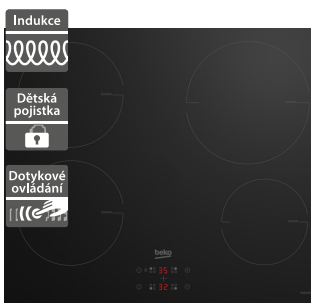

14 790 Kč

Doporučená cena

8 990 Kč

Akční cena Oresi

- Šířka - 580 mm
- Indukční deska
- Dvě zóny IndyFlex®, které lze spojit do jedné velké
- Možnost připojení k 230 V
- Přímé dotykové ovládání DirectAccess
- Snadná instalace EasyFix zacvaknutím
- Funkce zastavení ohřevu Stop&Go
- Dětský zámek
- Ochrana proti přetečení a přehřátí
- Automatické vypnutí
- Rozměry (V x Š x H): 52 x 580 x 510 mm

12 490 Kč

Doporučená cena

7 990 Kč

Akční cena Oresi

Beko HII64400SMT**Beko HII64401MT**

- Šířka - 590 mm
- Indukční varná deska
- Snadná instalace EasyFix zacvaknutím
- Časovač a booster u všech zón
- Dětský zámek
- Ochrana proti přetečení a přehřátí
- Automatické vypnutí
- Rozměry (V x Š x H): 52 x 590 x 520 mm

9 990 Kč

Doporučená cena

6 990 Kč

Akční cena Oresi

- Indukční varná deska
- 4 varné zóny
- 9 úrovní nastavení ohřevu
- Časovač pro všechny varné zóny
- Ochrana proti přetečení a přehřátí
- Automatické vypnutí
- Rozměry (V x Š x H): 52 x 580 x 510 mm

10 990 Kč

Doporučená cena

5 490 Kč

Akční cena Oresi

Beko HILG64325SDX**Beko HILW64225S**

- Plynová varná deska
- Provedení černé sklo + tmavě šedé knoflíky
- 4 vysoce výkonné plynové hořáky
- 9 úrovní nastavení výkonu
- Integrované zapalování
- Průběžné litinové rošty
- Bezpečnostní pojistka zhasnutí plamene
- Rozměry (V x Š x H): 46 x 580 x 520 mm