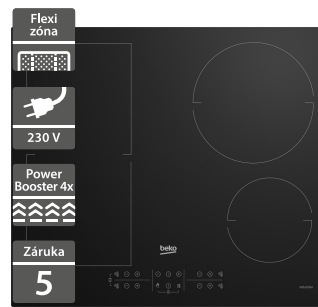

### Nejrychlejší způsob kontroly vaření

Pokud hrnec přetéká, rychle jej odsuňte na zadní část varné desky a ta už si sama hrnec detekuje a spustí pod ním ohřev na nižší úroveň, aby znovu jeho obsah znovu nepřetekl, ale také se nepřestal vařit.

**Beko HII64200SFM****Beko HII64200FMT**

- Indukční varná deska
- Šířka 590 mm
- Varné zóny IndyFlex, které lze spojit do jedné velké
- Možnost připojení k 230 V
- Přímé dotykové ovládání DirectAccess
- Snadná instalace EasyFix zacvaknutím
- Funkce zastavení ohřevu Stop&Go
- Ochrana proti přetečení a přehřátí
- Automatické vypnutí
- Rozměry (V x Š x H): 52 x 590 x 520 mm

**10 990 Kč**

Doporučená cena

**8 990 Kč**

Akční cena Oresi

- Indukční varná deska
- Šířka 580 mm
- Varné zóny IndyFlex, které lze spojit do jedné velké
- Možnost připojení k 230 V
- Přímé dotykové ovládání DirectAccess
- Snadná instalace EasyFix zacvaknutím
- Funkce zastavení ohřevu Stop&Go
- Dětský zámek
- Ochrana proti přetečení a přehřátí
- Automatické vypnutí
- Rozměry (V x Š x H): 52 x 580 x 510 mm