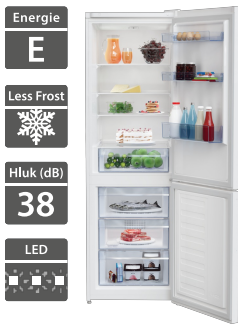

Beko CSA366K40WN

Beko BU1154N

- Výška - 1852 mm
- Chlazení MinFrost® pro méně časté odmrazování
- LED vnitřní osvětlení na stropě
- Volně stojící
- Barva: bílá
- Možnost otočení dveří
- Objem chladničky: 223 l
- Objem mrazničky: 120 l
- Hlučnost: 38 dB
- Integrované madlo
- Rozměry (V x Š x H): 1852 x 595 x 670 mm

11 290 Kč

Doporučená cena

8 990 Kč

Akční cena Oresi