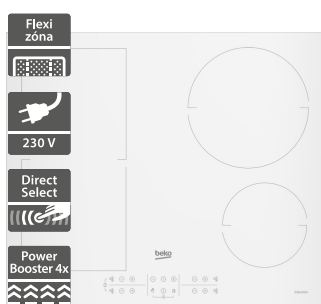

Beko HII64200FMTW

- Indukční varná deska
- Šířka 580 mm
- Varné zóny IndyFlex s možností spojení do jedné velké
- Možnost připojení k 230 V
- Dotykové ovládání s 9 úrovněmi nastavení
- Urychlení ohřevu Booster
- Snadná instalace EasyFix zacvaknutím
- Funkce zastavení a rychlého obnovení vaření Stop&Go
- Ochrana proti přetečení a přehřátí
- Dětský zámek
- Rozměry (V x Š x H): 52 x 580 x 510 mm

14 790 Kč

Doporučená cena

9 990 Kč

Akční cena Oresi

Funkce Move

Nejrychlejší způsob kontroly vaření

Pokud hrnec přetéká, rychle jej odsuňte na zadní část varné desky a ta už si sama hrnec detekuje a spustí pod ním ohřev na nižší úroveň, aby znovu jeho obsah znovu nepřetekl, ale také se nepřestal vařit.