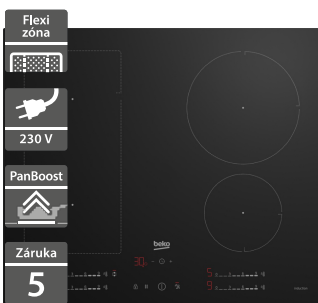

9 890 Kč

Doporučená cena

5 490 Kč

Akční cena Oresi

Beko HII68811NT**Beko HII64822UFT**

- Šířka - 580 mm
- Indukční varná deska
- Více zón IndyFlex+, které lze spojit do více velkých
- Funkce AutoCook pro automatické nastavení výkonu pro vaření, smažení a udržování teploty jídla
- Možnost připojení k 230 V
- Přímé dotykové ovládání DirectAccess
- Zkosená přední a zadní hrana
- Snadná instalace EasyFix zacvaknutím
- Dětský zámek
- Ochrana proti přetečení a přehřátí
- Automatické vypnutí
- Rozměry (V x Š x H): 55 x 580 x 510 mm

23 290 Kč

Doporučená cena

14 990 Kč

Akční cena Oresi

- Šířka - 580 mm
- Indukční varná deska
- Dvě zóny IndyFlex®, které lze spojit do jedné velké
- Automatická detekce nádobí AutoZone a spuštění ovládání zóny, kde je nádoba umístěna
- Možnost připojení k 230 V
- Přímé dotykové ovládání DirectAccess
- Zkosená přední a zadní hrana
- Snadná instalace EasyFix zacvaknutím
- Funkce zastavení ohřevu Stop&Go
- Ochrana proti přetečení a přehřátí
- Automatické vypnutí
- Rozměry (V x Š x H): 48 x 580 x 510 mm

19 490 Kč

Doporučená cena

12 990 Kč

Akční cena Oresi

Beko HII64700UFT**Beko HII64200SFMT**

- Šířka - 590 mm
- Indukční varná deska
- Dvě zóny IndyFlex®, které lze spojit do jedné velké
- Automatická detekce nádobí AutoZone a spuštění ovládání zóny, kde je nádoba umístěna
- Možnost připojení k 230 V
- Přímé dotykové ovládání DirectAccess
- Snadná instalace EasyFix zacvaknutím
- Funkce zastavení ohřevu Stop&Go
- Ochrana proti přetečení a přehřátí
- Automatické vypnutí
- Rozměry (V x Š x H): 48 x 590 x 520 mm

16 790 Kč

Doporučená cena

8 990 Kč

Akční cena Oresi

- Šířka - 590 mm
- Indukční varná deska
- Dvě zóny IndyFlex®, které lze spojit do jedné velké
- Možnost připojení k 230 V
- Přímé dotykové ovládání DirectAccess
- Snadná instalace EasyFix zacvaknutím
- Funkce zastavení ohřevu Stop&Go
- Ochrana proti přetečení a přehřátí
- Automatické vypnutí
- Rozměry (V x Š x H): 52 x 590 x 520 mm