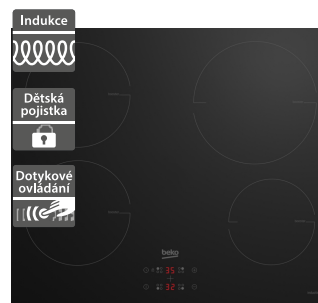

14 790 Kč

Doporučená cena

8 990 Kč

Akční cena Oresi

- Šířka - 580 mm
- Indukční deska
- Dvě zóny IndyFlex®, které lze spojit do jedné velké
- Možnost připojení k 230 V
- Přímé dotykové ovládání DirectAccess
- Snadná instalace EasyFix zacvaknutím
- Funkce zastavení ohřevu Stop&Go
- Dětský zámek
- Ochrana proti přetečení a přehřátí
- Automatické vypnutí
- Rozměry (V x Š x H): 52 x 580 x 510 mm

12 490 Kč

Doporučená cena

7 990 Kč

Akční cena Oresi

Beko HII64400SMT**Beko HII64401MT**

- Šířka - 590 mm
- Indukční varná deska
- Snadná instalace EasyFix zacvaknutím
- Časovač a booster u všech zón
- Dětský zámek
- Ochrana proti přetečení a přehřátí
- Automatické vypnutí
- Rozměry (V x Š x H): 52 x 590 x 520 mm

9 990 Kč

Doporučená cena

6 990 Kč

Akční cena Oresi

- Indukční varná deska
- 4 varné zóny
- 9 úrovní nastavení ohřevu
- Časovač pro všechny varné zóny
- Ochrana proti přetečení a přehřátí
- Automatické vypnutí
- Rozměry (V x Š x H): 52 x 580 x 510 mm

10 990 Kč

Doporučená cena

6 190 Kč

Akční cena Oresi

Beko HILG64325SDX**Beko HILW64225S**

- Plynová varná deska
- Provedení černé sklo + tmavě šedé knoflíky
- 4 vysoce výkonné plynové hořáky
- 9 úrovní nastavení výkonu
- Integrované zapalování
- Průběžné litinové rošty
- Bezpečnostní pojistka zhasnutí plamene
- Rozměry (V x Š x H): 46 x 580 x 520 mm