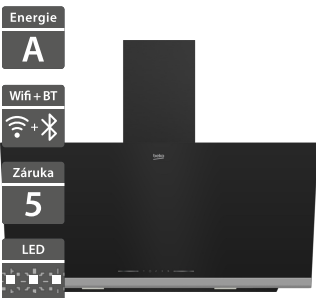

Beko Beyond BHCA96741BBHF

- Šířka - 895 mm
- Odsavač par
- WiFi propojení s varnou deskou HobToHood® a automatické nastavení výkonu podle vaření
- Funkce čištění vzduchu
- Možnost recirkulace
- Max. výkon odsávání 712 m³/h
- Max. hlučnost 69 dB
- Kovové tukové filtry s možností mytí v myčce
- LED osvětlení
- UF-35 uhlíkový filtr
- Rozměry (V x Š x H): 1138 x 895 x 419 mm

9 990 Kč

Doporučená cena