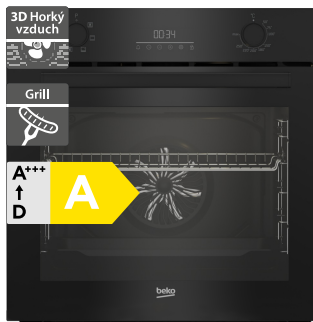

Beko BBIE17300B

- Vestavná multifunkční trouba
- Proudění vzduchu AeroPerfect pro rovnoměrné pečení
- Parní čištění SimpleSteam
- Dotykový displej a otočné voliče
- 6 programů pečení
- Rozměry (V x Š x H): 567 x 594 x 595 mm

5 990 Kč

Doporučená cena