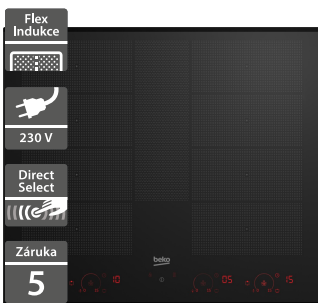

8 390 Kč

Doporučená cena

5 490 Kč

Akční cena Oresi

Beko BBIE123001XD**Beko BBIM12301X**

- Proudění vzduchu AeroPerfect pro rovnoměrné propečení
- Teleskopický výsuv
- Parní čištění SimpleSteam
- Dotykový displej a zátlačné knoflíky
- 6 programů pečení
- Rozměry (V x Š x H): 567 x 594 x 595 mm

8 390 Kč

Doporučená cena

5 490 Kč

Akční cena Oresi

- Proudění vzduchu AeroPerfect pro rovnoměrné propečení
- Dva teleskopické výstupy
- 8 programů včetně 3D pečení
- Parní čištění SimpleSteam
- Dotykový displej a zátlačné ovládání
- Rozměry (V x Š x H): 567 x 594 x 595 mm

9 890 Kč

Doporučená cena

5 490 Kč

Akční cena Oresi

Beko HII68811NT**Beko HII64822UFT**

- Šířka - 580 mm
- Indukční varná deska
- Více zón IndyFlex+, které lze spojit do více velkých
- Funkce AutoCook pro automatické nastavení výkonu pro vaření, smažení a udržování teploty jídla
- Možnost připojení k 230 V
- Přímé dotykové ovládání DirectAccess
- Zkosená přední a zadní hrana
- Snadná instalace EasyFix zacvaknutím
- Dětský zámek
- Ochrana proti přetečení a přehřátí
- Automatické vypnutí
- Rozměry (V x Š x H): 55 x 580 x 510 mm

23 290 Kč

Doporučená cena

14 990 Kč

Akční cena Oresi

- Šířka - 580 mm
- Indukční varná deska
- Dvě zóny IndyFlex®, které lze spojit do jedné velké
- Automatická detekce nádobí AutoZone a spuštění ovládání zóny, kde je nádoba umístěna
- Možnost připojení k 230 V
- Přímé dotykové ovládání DirectAccess
- Zkosená přední a zadní hrana
- Snadná instalace EasyFix zacvaknutím
- Funkce zastavení ohřevu Stop&Go
- Ochrana proti přetečení a přehřátí
- Automatické vypnutí
- Rozměry (V x Š x H): 48 x 580 x 510 mm