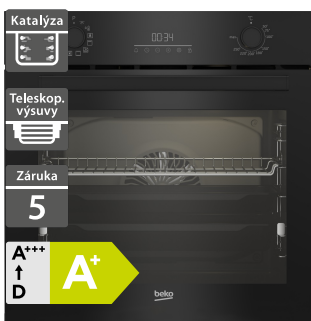

Beko Beyond BBIR17300BCS

- Vestavná multifunkční trouba
- Proudění vzduchu AeroPerfect pro rovnoměrné pečení
- Zadní katalytická deska pohlcující mastnotu
- Teleskopický výsuv
- Tiché dovření dveří SoftClose
- Parní čištění SimpleSteam
- Dotykový displej a zátlačné knoflíky
- 12 programů pečení
- Rozměry (V x Š x H): 595 x 594 x 567 mm

13 290 Kč

Doporučená cena

6 490 Kč

Akční cena Oresi