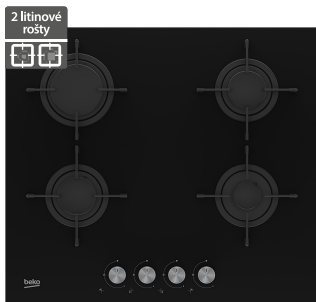

**8 690 Kč**

Doporučená cena

**5 490 Kč**

Akční cena Oresi

**Beko HIAW64235SX****Beko HILW64225SW**

- Plynová varná deska
- Šířka 580 mm
- 4 plynové hořáky, z toho 1 WOK
- Bezpečnostní pojistka zhasnutí plamene
- Integrované zapalování
- Litinové průběžné rošty
- Rozměry (V x Š x H): 46 x 580 x 510 mm

**7 890 Kč**

Doporučená cena

**4 990 Kč**

Akční cena Oresi

- Plynová varná deska
- Šířka 585 mm
- 4 plynové hořáky, z toho 1 WOK
- Bezpečnostní pojistka zhasnutí plamene
- Integrované zapalování
- Litinové průběžné rošty
- Provedení bílé sklo
- Rozměry (V x Š x H): 46 x 585 x 524 mm

**9 390 Kč**

Doporučená cena

**4 990 Kč**

Akční cena Oresi

**Beko HILG64220S**

- Plynová varná deska
- Šířka 580 mm
- Integrované zapalování
- Bezpečnostní pojistka zhasnutí plamene
- Průběžné litinové rošty
- Provedení černé sklo
- Rozměry (V x Š x H): 46 x 580 x 520 mm