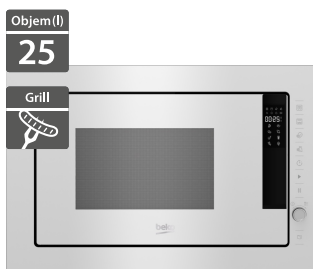

7 990 Kč

Doporučená cena

7 490 Kč

Akční cena Oresi

Beko BMCB25433X

- Výška - 388 mm
- Vestavná mikrovlnná trouba
- Horkovzduch
- 8 automatických programů
- Vaření ve více krocích
- 5 úrovní výkonu MW, max 900 W
- 3 úrovně grilu, max 1000 W
- Automatické rozmrazování
- Průměr otočného talíře 315 mm
- Rozměry: V x Š x H: 388 x 595 x 470 mm

7 990 Kč

Doporučená cena

7 490 Kč

Akční cena Oresi

Beko Beyond BMGB25333BG

- Výška - 388 mm
- Vestavná mikrovlnná trouba
- 8 automatických programů
- Vaření ve více krocích
- Max. výkon mikrovln 800 W a 5 úrovní výkonu
- Max. výkon grilu 1000 W a 3 úrovně výkonu
- Automatické rozmrazování
- Průměr otočného talíře 315 mm
- Objem 25 l
- Hloubka 392 mm
- Rozměry (V x Š x H): 388 x 595 x 392 mm

6 990 Kč

Doporučená cena

6 490 Kč

Akční cena Oresi

Beko Beyond BMGB25333WG

- Výška - 388 mm
- Vestavná mikrovlnná trouba
- 8 automatických programů
- Vaření ve více krocích
- Max. výkon mikrovln 900 W a 5 úrovní výkonu
- Max. výkon grilu 1000 W a 4 úrovně výkonu
- Automatické rozmrazování
- Průměr otočného talíře 315 mm
- Objem 25 l
- Hloubka 392 mm
- Rozměry (V x Š x H): 388 x 595 x 392 mm