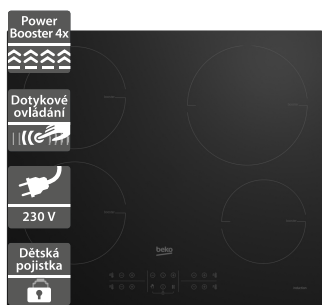

**12 490 Kč**

Doporučená cena

**7 990 Kč**

Akční cena Oresi

**Beko HII64202MTB****Beko HII64400SMT**

- Indukční varná deska
- Šířka 580 mm
- Možnost připojení k 230 V
- Dotykové ovládání s 9 úrovněmi nastavení
- Urychlení ohřevu Booster
- Zkosená přední hrana
- Ochrana proti přetečení a přehřátí
- Dětský zámek
- Automatické vypnutí
- Rozměry (Š x H x V): 580 x 510 x 52 mm

**11 890 Kč**

Doporučená cena

**7 990 Kč**

Akční cena Oresi

- Indukční varná deska
- Šířka 590 mm
- Snadná instalace EasyFix zacvaknutím
- Časovač a booster u všech zón
- Dětský zámek
- Ochrana proti přetečení a přehřátí
- Automatické vypnutí
- Rozměry (V x Š x H): 52 x 590 x 520 mm

**9 990 Kč**

Doporučená cena

**6 990 Kč**

Akční cena Oresi

**Beko HII64200MT****Beko HII64400MTX**

- Indukční varná deska
- Šířka 580 mm
- Možnost připojení k 230 V
- Přímé dotykové ovládání DirectAccess
- Urychlení ohřevu Booster
- Dětský zámek
- Ochrana proti přetečení a přehřátí
- Automatické vypnutí
- Rozměry (V x Š x H): 52 x 580 x 510 mm

**12 490 Kč**

Doporučená cena

**6 490 Kč**

Akční cena Oresi

- Indukční varná deska
- Šířka 580 mm
- Dotykové ovládání s 9 úrovněmi nastavení
- Urychlení ohřevu Booster
- Nerezový rámeček
- Dětský zámek
- Ochrana proti přetečení a přehřátí
- Automatické vypnutí
- Rozměry (V x Š x H): 52 x 580 x 510 mm