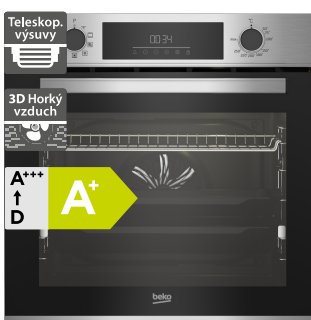

Beko Beyond BBIM12300XDSE

- Vestavná multifunkční trouba
- Proudění vzduchu AeroPerfect pro rovnoměrné pečení
- Teleskopický výsuv
- Tiché dovření dveří SoftClose
- Parní čištění SimpleSteam
- Dotykový displej a zátlačné knoflíky
- 9 programů pečení
- Rozměry (V x Š x H): 595 x 594 x 567 mm

7 990 Kč

Doporučená cena