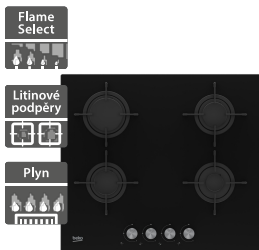

9 390 Kč

Doporučená cena

4 990 Kč

Akční cena Oresi

Beko HIAW64226SXE**Beko HIAW64235SX**

- Nerezová plynová varná deska
- 3 vysoce výkonné plynové hořáky + 1 WOK
- 9 úrovní nastavení výkonu
- Průběžné litinové rošty
- Snadno čistitelný povrch EasyClean
- Integrované zapalování
- Bezpečnostní pojistka zhasnutí plamene
- Rozměry (V x Š x H): 46 x 585 x 524 mm

5 990 Kč

Doporučená cena

- Šířka 600 mm
- Plynová varná deska
- 4 plynové hořáky, z toho 1 WOK
- Bezpečnostní pojistka zhasnutí plamene
- Integrované zapalování
- Litinové průběžné rošty
- Rozměry (V x Š x H): 46 x 580 x 510 mm

7 890 Kč

Doporučená cena

4 990 Kč

Akční cena Oresi

Beko HILG64220S**Beko HIAG64225SX**

- Plynová varná deska
- Provedení: černé sklo + stříbrné knoflíky
- Integrované zapalování
- Bezpečnostní pojistka zhasnutí plamene
- Průběžné litinové rošty
- 4 plynové hořáky
- Přední ovládání
- Rozměry (V x Š x H): 46 x 580 x 520 mm

8 290 Kč

Doporučená cena

4 490 Kč

Akční cena Oresi

- Nerezová plynová varná deska
- Průběžné litinové rošty
- Integrované zapalování
- Bezpečnostní pojistka zhasnutí plamene
- 4 vysoce výkonné plynové hořáky
- 9 úrovní nastavení výkonu
- Rozměry (V x Š x H): 46 x 580 x 510 mm