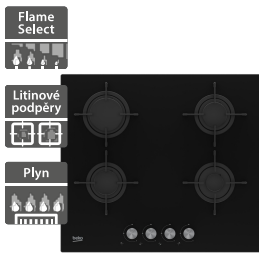

9 390 Kč

Doporučená cena

4 990 Kč

Akční cena Oresi

Beko HIAW64226SXE**Beko HIAW64235SX**

- Nerezová plynová varná deska
- 3 vysoce výkonné plynové hořáky + 1 WOK
- 9 úrovní nastavení výkonu
- Průběžné litinové rošty
- Snadno čistitelný povrch EasyClean
- Integrované zapalování
- Bezpečnostní pojistka zhasnutí plamene
- Rozměry (V x Š x H): 46 x 585 x 524 mm

5 990 Kč

Doporučená cena

- Šířka 600 mm
- Plynová varná deska
- 4 plynové hořáky, z toho 1 WOK
- Bezpečnostní pojistka zhasnutí plamene
- Integrované zapalování
- Litinové průběžné rošty
- Rozměry (V x Š x H): 46 x 580 x 510 mm

7 890 Kč

Doporučená cena

4 990 Kč

Akční cena Oresi

Beko HILG64220S**Beko HIAG64225SX**

- Plynová varná deska
- Provedení: černé sklo + stříbrné knoflíky
- Integrované zapalování
- Bezpečnostní pojistka zhasnutí plamene
- Průběžné litinové rošty
- 4 plynové hořáky
- Přední ovládání
- Rozměry (V x Š x H): 46 x 580 x 520 mm