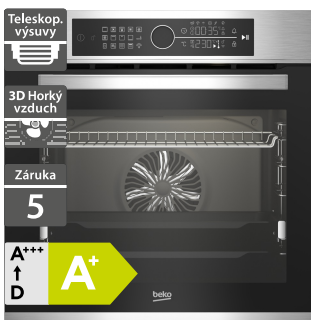

Beko Beyond BBIM12400XCS

- Vestavná multifunkční trouba
- Proudění vzduchu AeroPerfect pro rovnoměrné pečení
- Teleskopický výsuv
- Tiché dovření dveří SoftClose
- Parní čištění SimpleSteam
- Dotykový displej a otočný volič
- 13 programů pečení
- Rozměry (V x Š x H): 595 x 594 x 567 mm

8 990 Kč

Doporučená cena