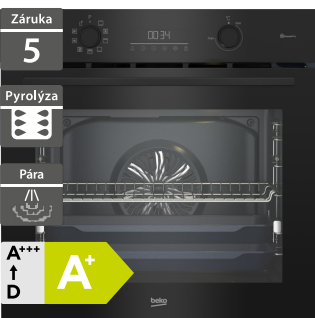

AKCE

VYBERTE SI 4 SPOTŘEBIČE BEKO A ZÍSKÁTE K NIM MIKROVLNNOU TROUBU ZCELA ZDARMA!

Při nákupu 4 různých spotřebičů BEKO z tohoto letáku, dostanete jako další spotřebič mikrovlnnou troubu BEKO, vhodnou do horní skříňky BMGB20212B nebo nad troubu BMOB20231X **zcela zdarma!**

MIKROVLNNÁ TROUBA ZDARMA

Beko BBIS17300BMPSEC

Beko H1164400SMT

- Šířka - 540 mm
- Vestavná trouba s párou
- Rovnoměrné pečení jídla ze všech stran díky rozložení tepla AeroPerfect
- Pečení s podporou páry SteamAid
- Pyrolytické čištění vysokou teplotou
- Možnost meziskelního čištění
- Teleskopický výsuv
- Aplikace HomeWhiz pro ovládání a sledování pečení na dálku
- Tiché dovření dveří SoftClose
- Program Pizza
- Funkce FlexiCrisp pro křupavé dopečení
- Rozměry (V x Š x H): 595 x 540 x 567 mm