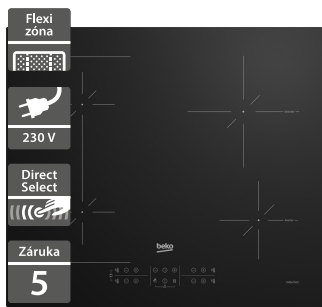

Beko HII64200SFM

Beko HII64200FMT

- Indukční varná deska
- Šířka 590 mm
- Varné zóny IndyFlex, které lze spojit do jedné velké
- Možnost připojení k 230 V
- Přímé dotykové ovládání DirectAccess
- Snadná instalace EasyFix zacvaknutím
- Funkce zastavení ohřevu Stop&Go
- Ochrana proti přetečení a přehřátí
- Automatické vypnutí
- Rozměry (V x Š x H): 52 x 590 x 520 mm

10 990 Kč

Doporučená cena

8 990 Kč

Akční cena Oresi