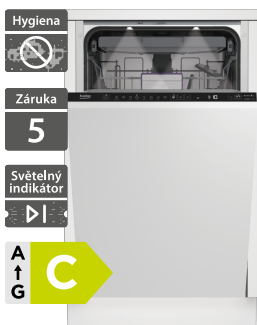

Beko Beyond BDIS38040A

Beko DIS48120

- Šířka - 448 mm
- Vestavná úzká myčka
- Speciální spodní zóna AqualIntense® pro intenzivní mytí hrnců
- Automatické dávkování prostředků AutoDose
- Automatické otevření dveří SelfDry
- ProSmart™ invertorový motor s 10 lety záruky
- Světelná signalizace provozu na podlahu
- Příborová přihrádka
- Koš Acrobat se 3 polohami výšky
- 11 sad nádobí
- Hlučnost 45 dB
- Rozměry (V x Š x H): 818 x 448 x 550 mm

17 490 Kč

Doporučená cena

11 990 Kč

Akční cena Oresi