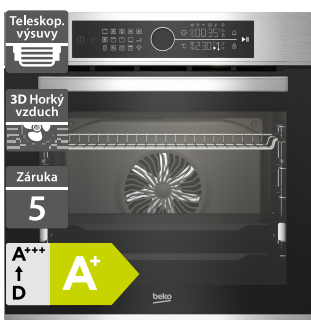

Beko Beyond BBIM12400XCS

- Vestavná multifunkční trouba
- Proudění vzduchu AeroPerfect pro rovnoměrné pečení
- Teleskopický výsuv
- Tiché dovření dveří SoftClose
- Parní čištění SimpleSteam
- Dotykový displej a otočný volič
- 13 programů pečení
- Rozměry (V x Š x H): 595 x 594 x 567 mm

14 690 Kč

Doporučená cena

8 990 Kč

Akční cena Oresi