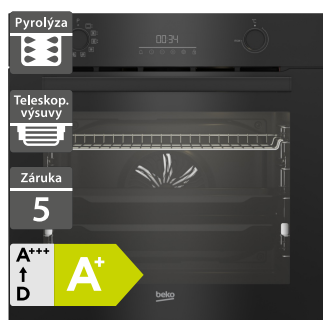

**18 790 Kč**

Doporučená cena

**10 990 Kč**

Akční cena Oresi

Pečení s párou SteamAid

**Pro šťavnaté maso a nadýchané pečivo**

Pečení s podporou páry SteamAid pomůže při pečení uchovat šťavnatost jídla a nadýchanost pečiva. Během parních programů dává trouba páru automaticky, ale lze zvolit i klasické pečení bez páry.

**Beko BBIM17300BMPSF**

- Proudění vzduchu AeroPerfect pro rovnoměrné propečení
- Funkce FlexiCrisp pro křupavé jídlo
- Pyrolytické čištění
- Teleskopický výsuv
- Tiché dovření dveří SoftClose
- Parní čištění SimpleSteam
- Dotykový displej a zátlačné knoflíky
- 10 programů
- Rozměry (V x Š x H): 567 x 594 x 595 mm