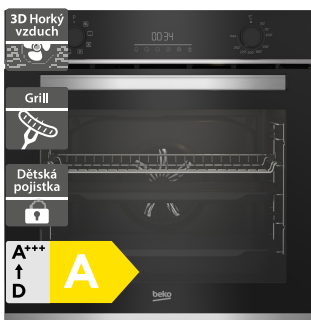

Beko Beyond BBIM13300X

- Vestavná multifunkční trouba
- Proudění vzduchu AeroPerfect pro rovnoměrné pečení
- Parní čištění SimpleSteam
- Dotykový displej a zátlačné knoflíky
- 8 programů pečení
- Rozměry (V x Š x H): 595 x 594 x 567 mm

9 890 Kč

Doporučená cena

6 490 Kč

Akční cena Oresi