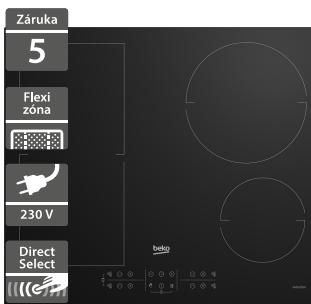

10 990 Kč

Doporučená cena

8 990 Kč

Akční cena Oresi

Beko HII64200FTW**Beko HII64200FMT**

- Bílá indukční varná deska
- IndyFlex spojení 2 varných zón do 1 velké
- Dotykové ovládání s 9 úrovněmi nastavení
- Urychlení ohřevu Booster
- Snadná instalace EasyFix
- Funkce zastavení a rychlého obnovení vaření Stop&Go
- Ochrana proti přetečení a přehřátí
- Dětský zámek
- Rozměry (V x Š x H): 52 x 580 x 510 mm

14 790 Kč

Doporučená cena

8 990 Kč

Akční cena Oresi

- Šířka - 580 mm
- Indukční deska
- Dvě zóny IndyFlex®, které lze spojit do jedné velké
- Možnost připojení k 230 V
- Přímé dotykové ovládání DirectAccess
- Snadná instalace EasyFix zacvaknutím
- Funkce zastavení ohřevu Stop&Go
- Dětský zámek
- Ochrana proti přetečení a přehřátí
- Automatické vypnutí
- Rozměry (V x Š x H): 52 x 580 x 510 mm