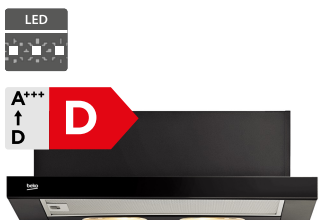

Beko CTB6250B

Beko CTB6250X

- Výsuvný odsavač par
- Šířka 598 mm
- Možnost recirkulace
- Max. výkon odsávání 420 m³/h
- Max. hloučnost 69 dB
- 2 rychlosti
- Kovové tukové filtry s možností mytí v myčce
- LED osvětlení
- Nutné dokoupit uhlíkový filtr UF-32
- Rozměry (V x Š x H): 198 x 598 x 300 mm

5 090 Kč

Doporučená cena

3 190 Kč

Akční cena Oresi