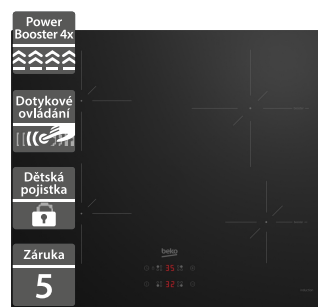

**10 990 Kč**

Doporučená cena

**8 990 Kč**

Akční cena Oresi

- Indukční varná deska
- Šířka 580 mm
- Varné zóny IndyFlex, které lze spojit do jedné velké
- Možnost připojení k 230 V
- Přímé dotykové ovládání DirectAccess
- Snadná instalace EasyFix zacvaknutím
- Funkce zastavení ohřevu Stop&Go
- Dětský zámek
- Ochrana proti přetečení a přehřátí
- Automatické vypnutí
- Rozměry (V x Š x H): 52 x 580 x 510 mm

**12 490 Kč**

Doporučená cena

**7 990 Kč**

Akční cena Oresi

**Beko HII64202MTB****Beko HII64400SMT**

- Indukční varná deska
- Šířka 580 mm
- Možnost připojení k 230 V
- Dotykové ovládání s 9 úrovněmi nastavení
- Urychlení ohřevu Booster
- Zkosená přední hrana
- Ochrana proti přetečení a přehřátí
- Dětský zámek
- Automatické vypnutí
- Rozměry (Š x H x V): 580 x 510 x 52 mm

**11 890 Kč**

Doporučená cena

**7 990 Kč**

Akční cena Oresi

- Indukční varná deska
- Šířka 590 mm
- Snadná instalace EasyFix zacvaknutím
- Časovač a booster u všech zón
- Dětský zámek
- Ochrana proti přetečení a přehřátí
- Automatické vypnutí
- Rozměry (V x Š x H): 52 x 590 x 520 mm