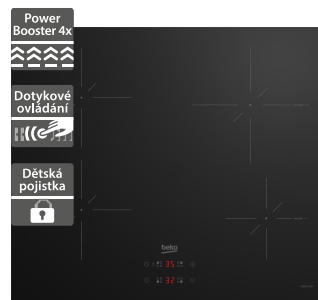

MIKROVLNNÁ TROUBA ZDARMA

Beko BBIS17300BMPSEC

Beko H1164400SMT

- Šířka - 540 mm
- Vestavná trouba s párou
- Rovnoměrné pečení jídla ze všech stran díky rozložení tepla AeroPerfect
- Pečení s podporou páry SteamAid
- Pyrolytické čištění vysokou teplotou
- Možnost meziskelního čištění
- Teleskopický výsuv
- Aplikace HomeWhiz pro ovládání a sledování pečení na dálku
- Tiché dovření dveří SoftClose
- Program Pizza
- Funkce FlexiCrisp pro křupavé dopečení
- Rozměry (V x Š x H): 595 x 540 x 567 mm

12 490 Kč

 Doporučená
cena

- Šířka - 590 mm
- Indukční varná deska
- Snadná instalace EasyFix zacvaknutím
- Časovač a booster u všech zón
- Dětský zámek
- Ochrana proti přetečení a přehřátí
- Automatické vypnutí
- Rozměry (V x Š x H): 52 x 590 x 520 mm