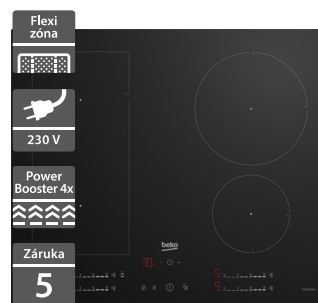

Beko HII64700UFT

- Indukční varná deska
- Šířka 590 mm
- Varné zóny IndyFlex, které lze spojit do jedné velké
- Automatická detekce nádobí AutoZone a spuštění ovládání zóny, kde je nádoba umístěna
- Možnost připojení k 230 V
- Přímé dotykové ovládání DirectAccess
- Snadná instalace EasyFix zacvaknutím
- Funkce zastavení ohřevu Stop&Go
- Ochrana proti přetečení a přehřátí
- Automatické vypnutí
- Rozměry (V x Š x H): 48 x 590 x 520 mm

16 790 Kč

Doporučená cena

9 990 Kč

Akční cena Oresi