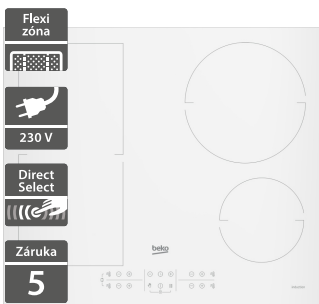

Beko HII64200FTW

Beko HII64200FMT

- Bílá indukční varná deska
- IndyFlex spojení 2 varných zón do 1 velké
- Dotykové ovládání s 9 úrovněmi nastavení
- Urychlení ohřevu Booster
- Snadná instalace EasyFix
- Funkce zastavení a rychlého obnovení vaření Stop&Go
- Ochrana proti přetečení a přehřátí
- Dětský zámek
- Rozměry (V x Š x H): 52 x 580 x 510 mm

14 790 Kč

Doporučená cena

8 990 Kč

Akční cena Oresi