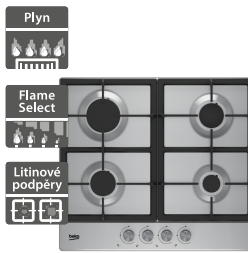

5 990 Kč

Doporučená cena

- Šířka 600 mm
- Plynová varná deska
- 4 plynové hořáky, z toho 1 WOK
- Bezpečnostní pojistka zhasnutí plamene
- Integrované zapalování
- Litinové průběžné rošty
- Rozměry (V x Š x H): 46 x 580 x 510 mm

7 890 Kč

Doporučená cena

4 990 Kč

Akční cena Oresi

Beko HILG64220S**Beko HIAG64225SX**

- Plynová varná deska
- Provedení: černé sklo + stříbrné knoflíky
- Integrované zapalování
- Bezpečnostní pojistka zhasnutí plamene
- Průběžné litinové rošty
- 4 plynové hořáky
- Přední ovládání
- Rozměry (V x Š x H): 46 x 580 x 520 mm

8 290 Kč

Doporučená cena

4 490 Kč

Akční cena Oresi

- Nerezová plynová varná deska
- Průběžné litinové rošty
- Integrované zapalování
- Bezpečnostní pojistka zhasnutí plamene
- 4 vysoce výkonné plynové hořáky
- 9 úrovní nastavení výkonu
- Rozměry (V x Š x H): 46 x 580 x 510 mm