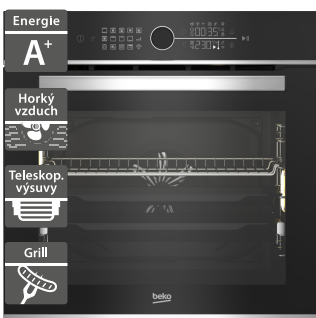

14 690 Kč

Doporučená cena

8 990 Kč

Akční cena Oresi

Beko Beyond BBIM13400XS**Beko Beyond BBIR17300BCS**

- Vestavná multifunkční trouba
- Rovnoměrné foukání vzduchu AeroPerfect™
- 13 programů včetně 3D pečení
- Teleskopický výsuv
- Tiché dovření dveří SoftClose
- Parní čištění SimpleSteam
- Dotykový displej a otočný volič
- Objem 72 l
- Rozměry (V x Š x H): 595 x 594 x 567 mm