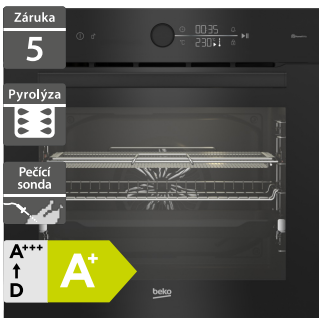

MIKROVLNNÁ TROUBA ZDARMA

Beko BBIS17300BMPSEC

Beko H1164400SMT

- Šířka - 540 mm
- Vestavná trouba s párou
- Rovnoměrné pečení jídla ze všech stran díky rozložení tepla AeroPerfect
- Pečení s podporou páry SteamAid
- Pyrolytické čištění vysokou teplotou
- Možnost meziskelního čištění
- Teleskopický výsuv
- Aplikace HomeWhiz pro ovládání a sledování pečení na dálku
- Tiché dovření dveří SoftClose
- Program Pizza
- Funkce FlexiCrisp pro křupavé dopečení
- Rozměry (V x Š x H): 595 x 540 x 567 mm

6 990 Kč

 Doporučená
cena

6 790 Kč

 Akční cena
Oresi

Beko BDIN38542P

Beko BCHA275E4SN

- Šířka - 598 mm
- Plně vestavná myčka nádobí
- Mycí rameno PowerIntense se čtyřmi rotačními rameny pro důkladné mytí
- SensorAdapt s podporou Ai automaticky upraví mytí dle úrovně znečištění nádobí
- Sušení TargetDry soustředí teplo přímo na nádobí pro efektivní a úsporné sušení
- Flexibilní příborová přihrádka
- Vnitřní osvětlení
- Automatické otevření dveří SelfDry
- Ochrana proti úniku vody Overflow a hadice Aquestop
- 15 sad nádobí
- Rozměry (V x Š x H): 818 x 598 x 550 mm

10 990 Kč

 Doporučená
cena

- Výška - 1775 mm
- Vestavná kombinovaná chladnička
- Přihrádka HarvestFresh® se střídáním světla pro uchování vitamínů a čerstvosti
- Chlazení Semi-NoFrost bez nutnosti ručního odmrazování
- Úsporný režim Eco
- Funkce rychlého zmrazení FastFreeze
- Objem chladničky/mrazničky: 186/69 l
- Hlučnost: 38 dB
- Rozměry (V x Š x H): 1775 x 540 x 545 mm

12 990 Kč

 Doporučená
cena

Beko BBIMA17410BMPW**Beko BBIM12400XMP5**

- Vestavná multifunkční trouba
- Speciální rošt AirFry pro horkovzdušné fritování s minimem oleje
- Proudění vzduchu AeroPerfect pro rovnoměrné pečení
- Pyrolytické čištění
- Aplikace HomeWhiz pro stažení programů a další možnosti ovládání
- Teplotní sonda CookSense
- 15 programů pečení
- Parní čištění SimpleSteam
- Tiché dovření dveří SoftClose
- Dotykový displej a otočný volič
- Teleskopický výsuv
- Rozměry (V x Š x H): 567 x 594 x 595 mm