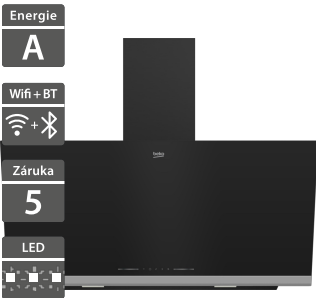

Beko Beyond BHCA96741BBHF

Beko Beyond BHCA66741BBHF

- Šířka - 895 mm
- Odsavač par
- WiFi propojení s varnou deskou HobToHood® a automatické nastavení výkonu podle vaření
- Funkce čištění vzduchu
- Možnost recirkulace
- Max. výkon odsávání 712 m³/h
- Max. hluchnost 69 dB
- Kovové tukové filtry s možností mytí v myčce
- LED osvětlení
- UF-35 uhlíkový filtr
- Rozměry (V x Š x H): 1138 x 895 x 419 mm

9 990 Kč

Doporučená cena