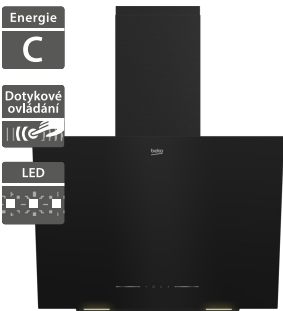

Beko Beyond BHCA62442BBH

Beko CTB6407X

- Šířka - 595 mm
- Odsavač par
- Možnost recirkulace
- Automatické vypnutí
- Max. výkon odsávání 408 m³/h
- Max. hluchnost 56 dB
- 2 rychlosti
- Kovové tukové filtry s možností mytí v myčce
- LED osvětlení
- UF-35 uhlíkový filtr
- Rozměry (V x Š x H): 338 x 595 x 419 mm

4 990 Kč

Doporučená cena