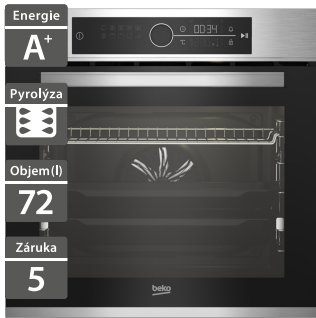

Beko BBIM12400XMPS

Beko BBIMM13400XMSWE

- Proudění vzduchu AeroPerfect pro rovnoměrné propečení
- Pyrolytické čištění
- Jemné dovření dveří SoftClose
- Teleskopický výsuv
- Parní čištění SimpleSteam
- Dotykový displej s přímou volbou programů
- 15 programů
- Rozměry (V x Š x H): 567 x 594 x 595 mm

11 990 Kč

Doporučená cena