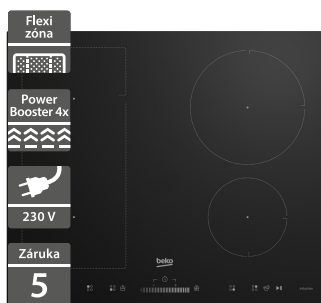

Beko HII64500UFT

- Indukční varná deska
- Šířka 580 mm
- Varné zóny IndyFlex, které lze spojit do jedné velké
- Automatická detekce nádobí AutoZone a spuštění ovládání zóny, kde je nádoba umístěna
- Možnost připojení k 230 V
- Dotykové ovládání s 19 úrovněmi nastavení
- Snadná instalace EasyFix zacvaknutím
- Funkce zastavení ohřevu Stop&Go
- Dětský zámek
- Ochrana proti přetečení a přehřátí
- Automatické vypnutí
- Rozměry (V x Š x H): 48 x 580 x 510 mm

17 490 Kč

Doporučená cena

10 490 Kč

Akční cena Oresi