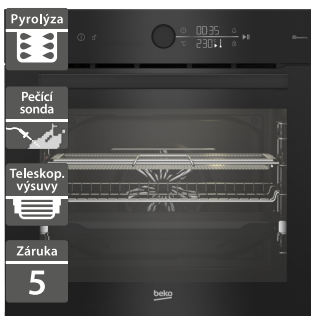

MIKROVLNNÁ TROUBA ZDARMA

Beko Beyond BBIS13400XMSWE

Beko BBIMA17410BMPW

- Vestavná multifunkční trouba
- Pečení s podporou páry SteamAid s výsuvným tankem pro doplnění vody a parním generátorem
- Aplikace HomeWhiz s WiFi pro stažení dalších programů a sledování pečení na dálku
- Rovnoměrné foukání vzduchu AeroPerfect™
- 15 programů
- Teleskopický výsuv
- Katalytická zadní deska
- Tiché dovření dveří SoftClose
- Dokonalé parní čištění SteamShine
- Rozměry (V x Š x H): 595 x 594 x 567 mm

21 290 Kč

Doporučená cena

13 990 Kč

Akční cena Oresi

- Speciální rošt AirFry pro horkovzdušné fritování
- Proudění vzduchu AeroPerfect pro rovnoměrné pečení
- Pyrolytické čištění
- Aplikace HomeWhiz pro stažení programů a další možnosti ovládání
- Teplotní sonda MeatProbe
- 15 programů pečení
- Parní čištění SimpleSteam
- Tiché dovření dveří SoftClose
- Dotykový displej a otočný volič
- Teleskopický výsuv
- Rozměry (V x Š x H): 567 x 594 x 595 mm