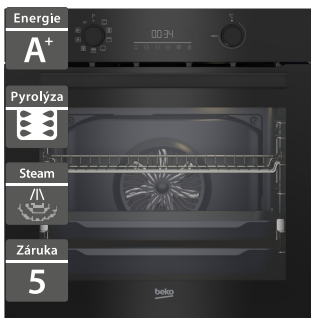

Beko BBIS17300BMPSE

- Vestavná multifunkční trouba s párou
- Možnost ručního přidání páry SteamAssisted během pečení
- Rovnoměrné proudění vzduchu AeroPerfect
- Pyrolytické čištění
- Jemné dovření dveří SoftClose
- Ovládání dotykovým displejem a zátlačnými knoflíky
- Parní čištění SimpleSteam
- 10 programů pečení
- Rozměry (V x Š x H): 567 x 594 x 595 mm

11 990 Kč

Doporučená cena