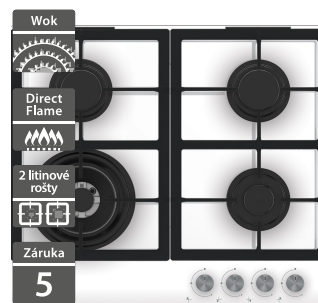

10 990 Kč

Doporučená cena

6 190 Kč

Akční cena Oresi

Beko HILG64325SDX**Beko HILW64225S**

- Plynová varná deska
- Provedení černé sklo + tmavě šedé knoflíky
- 4 vysoce výkonné plynové hořáky
- 9 úrovní nastavení výkonu
- Integrované zapalování
- Průběžné litinové rošty
- Bezpečnostní pojistka zhasnutí plamene
- Rozměry (V x Š x H): 46 x 580 x 520 mm

10 290 Kč

Doporučená cena

6 990 Kč

Akční cena Oresi

- Šířka - 585 mm
- Plynová varná deska
- 4 plynové hořáky, z toho 1 WOK
- Bezpečnostní pojistka zhasnutí plamene
- Integrované zapalování
- Litinové průběžné rošty
- Provedení černé sklo
- Rozměry (V x Š x H): 46 x 585 x 524 mm

9 390 Kč

Doporučená cena

5 990 Kč

Akční cena Oresi

Beko HIAW64225SX**Beko HILW64225SW**

- Nerezová plynová varná deska
- 3 vysoce výkonné plynové hořáky + 1 WOK
- Litinové rošty
- Integrované zapalování
- Bezpečnostní pojistka zhasnutí plamene
- Rozměry (V x Š x H): 60 x 580 x 510 mm

8 690 Kč

Doporučená cena

4 990 Kč

Akční cena Oresi

- Šířka - 585 mm
- Plynová varná deska
- 4 plynové hořáky, z toho 1 WOK
- Bezpečnostní pojistka zhasnutí plamene
- Integrované zapalování
- Litinové průběžné rošty
- Provedení bílé sklo
- Rozměry (V x Š x H): 46 x 585 x 524 mm