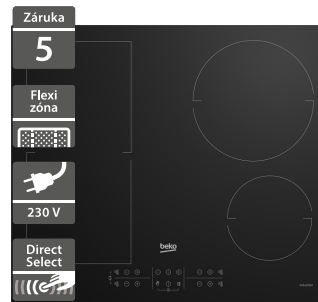

19 490 Kč

Doporučená cena

12 990 Kč

Akční cena Oresi

Beko HII64700UFT

- Šířka - 590 mm
- Indukční varná deska
- Dvě zóny IndyFlex®, které lze spojit do jedné velké
- Automatická detekce nádobí AutoZone a spuštění ovládání zóny, kde je nádoba umístěna
- Možnost připojení k 230 V
- Přímé dotykové ovládání DirectAccess
- Snadná instalace EasyFix zacvaknutím
- Funkce zastavení ohřevu Stop&Go
- Ochrana proti přetečení a přehřátí
- Automatické vypnutí
- Rozměry (V x Š x H): 48 x 590 x 520 mm

16 790 Kč

Doporučená cena

8 990 Kč

Akční cena Oresi

Beko HII64200FTW**Beko HII64200FMT**

- Bílá indukční varná deska
- IndyFlex spojení 2 varných zón do 1 velké
- Dotykové ovládání s 9 úrovněmi nastavení
- Urychlení ohřevu Booster
- Snadná instalace EasyFix
- Funkce zastavení a rychlého obnovení vaření Stop&Go
- Ochrana proti přetečení a přehřátí
- Dětský zámek
- Rozměry (V x Š x H): 52 x 580 x 510 mm

14 790 Kč

Doporučená cena

8 990 Kč

Akční cena Oresi

- Šířka - 580 mm
- Indukční deska
- Dvě zóny IndyFlex®, které lze spojit do jedné velké
- Možnost připojení k 230 V
- Přímé dotykové ovládání DirectAccess
- Snadná instalace EasyFix zacvaknutím
- Funkce zastavení ohřevu Stop&Go
- Dětský zámek
- Ochrana proti přetečení a přehřátí
- Automatické vypnutí
- Rozměry (V x Š x H): 52 x 580 x 510 mm