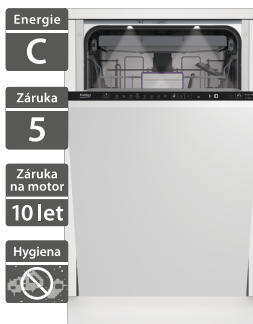

- Šířka - 448 mm
- Vestavná úzká myčka
- Speciální spodní zóna AqualIntense® pro intenzivní mytí hrnců
- Automatické dávkování prostředků AutoDose
- Automatické otevření dveří po domytí SelfDry
- ProSmart™ invertorový motor s 10 lety záruky
- Světelná signalizace provozu na podlahu
- Příborová přihrádka
- 11 sad nádobí
- Hlučnost 45 dB
- Rozměry (V x Š x H): 818 x 448 x 550 mm

17 490 Kč

Doporučená cena

11 990 Kč

Akční cena Oresi