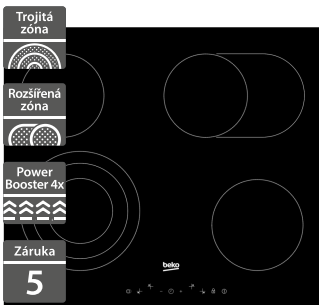

- Šířka - 288 mm
- Indukční varná deska
- Urychlení ohřevu Booster
- Dotykové ovládání
- Ukazatel zbytkového tepla
- Nerezový rámeček
- Rozměry (V x Š x H): 75 x 288 x 510 mm

6 990 Kč

Doporučená cena

Beko HIC64404T

Beko HIC64401

- Šířka - 580 mm
- Sklokeramická varná deska
- 4 Hi-Light zóny, z toho 1 dvojitá a 1 trojitá
- Urychlení ohřevu Booster
- Dotykové ovládání
- Ukazatel zbytkového tepla
- Vypnutí při přetečení
- Automatické vypnutí
- Rozměry (V x Š x H): 37 x 580 x 510 mm