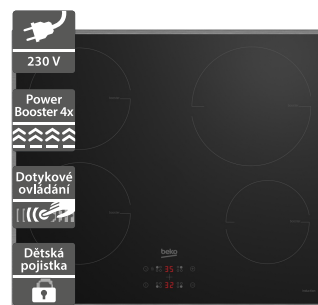

**11 890 Kč**

Doporučená cena

**7 990 Kč**

Akční cena Oresi

- Indukční varná deska
- Šířka 590 mm
- Snadná instalace EasyFix zacvaknutím
- Časovač a booster u všech zón
- Dětský zámek
- Ochrana proti přetečení a přehřátí
- Automatické vypnutí
- Rozměry (V x Š x H): 52 x 590 x 520 mm

**9 990 Kč**

Doporučená cena

**6 990 Kč**

Akční cena Oresi

**Beko HII64200MT****Beko HII64400MTX**

- Indukční varná deska
- Šířka 580 mm
- Možnost připojení k 230 V
- Přímé dotykové ovládání DirectAccess
- Urychlení ohřevu Booster
- Dětský zámek
- Ochrana proti přetečení a přehřátí
- Automatické vypnutí
- Rozměry (V x Š x H): 52 x 580 x 510 mm

**12 490 Kč**

Doporučená cena

**6 490 Kč**

Akční cena Oresi

- Indukční varná deska
- Šířka 580 mm
- Dotykové ovládání s 9 úrovněmi nastavení
- Urychlení ohřevu Booster
- Nerezový rámeček
- Dětský zámek
- Ochrana proti přetečení a přehřátí
- Automatické vypnutí
- Rozměry (V x Š x H): 52 x 580 x 510 mm

**10 390 Kč**

Doporučená cena

**6 490 Kč**

Akční cena Oresi

**Beko HII64401MT****Beko HII64400MT**

- Indukční varná deska
- Šířka 580 mm
- Dotykové ovládání s 9 úrovněmi nastavení
- Časovač pro všechny varné zóny
- Ochrana proti přetečení a přehřátí
- Automatické vypnutí
- Rozměry (V x Š x H): 52 x 580 x 510 mm