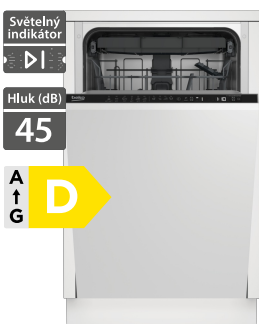

12 990 Kč

Doporučená cena

**POWERIntense®**

PowerIntense důkladně umyje nádobí i v těžko dostupných místech díky čtyřem rotačním ramenům.

Beko Beyond BDIS38040A

- Šířka - 448 mm
- Vestavná úzká myčka
- Speciální spodní zóna AquaIntense® pro intenzivní mytí hrnců
- Automatické dávkování prostředků AutoDose
- Automatické otevření dveří SelfDry
- ProSmart™ invertorový motor s 10 lety záruky
- Světelná signalizace provozu na podlahu
- Příborová přihrádka
- Koš Acrobat se 3 polohami výšky
- 11 sad nádobí
- Hlučnost 45 dB
- Rozměry (V × Š × H): 818 × 448 × 550 mm

11 990 Kč

Doporučená cena

Beko BDIS35030

- Šířka - 448 mm
- Plně vestavná myčka nádobí
- Technologie SilentWash snižuje hlučnost myčky až o 2 dB
- Rychlý program Quick&Shine na 58 min
- Funkce HygieneIntense odstraní párou nečistoty i bakterie
- Příborová přihrádka
- Automatické otevření dveří SelfDry
- Ochrana proti úniku vody Overflow a hadice AquaStop
- 10 sad nádobí
- Rozměry (V × Š × H): 818 × 448 × 550 mm