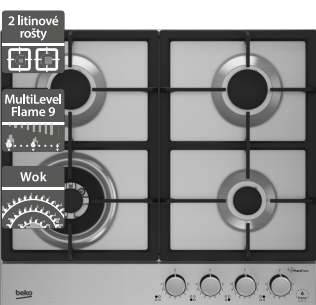

**7 890 Kč**

Doporučená cena

**4 190 Kč**

Akční cena Oresi

**Beko HILG64325SDX****Beko HILW64225S**

- Plynová varná deska
- Šířka 580 mm
- 4 vysoce výkonné plynové hořáky
- 9 úrovní nastavení výkonu
- Integrované zapalování
- Průběžné litinové rošty
- Provedení černé sklo
- Bezpečnostní pojistka zhasnutí plamene
- Rozměry (V x Š x H): 46 x 580 x 520 mm

**10 290 Kč**

Doporučená cena

**6 990 Kč**

Akční cena Oresi

- Plynová varná deska
- Šířka 585 mm
- 4 plynové hořáky, z toho 1 WOK
- Bezpečnostní pojistka zhasnutí plamene
- Integrované zapalování
- Litinové průběžné rošty
- Provedení černé sklo
- Rozměry (V x Š x H): 46 x 585 x 524 mm

**9 390 Kč**

Doporučená cena

**5 990 Kč**

Akční cena Oresi

**Beko HIAW64226SXE****Beko HIAW64225SX**

- Plynová varná deska
- Šířka 585 mm
- 3 vysoce výkonné plynové hořáky + 1 WOK
- 9 úrovní nastavení výkonu
- Průběžné litinové rošty
- Snadno čistitelný povrch EasyClean
- Integrované zapalování
- Bezpečnostní pojistka zhasnutí plamene
- Rozměry (V x Š x H): 46 x 585 x 524 mm