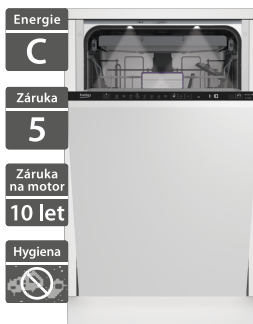

- Šířka - 448 mm
- Vestavná úzká myčka
- Speciální spodní zóna AqualIntense® pro intenzivní mytí hrnců
- Automatické dávkování prostředků AutoDose
- Automatické otevření dveří po domytí SelfDry
- ProSmart™ invertorový motor s 10 lety záruky
- Světelná signalizace provozu na podlahu
- Příborová přihrádka
- 11 sad nádobí
- Hlučnost 45 dB
- Rozměry (V x Š x H): 818 x 448 x 550 mm

17 490 Kč

Doporučená cena

11 990 Kč

Akční cena Oresi