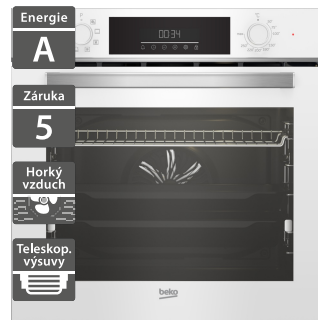

- Vestavná multifunkční trouba
- Rovnoměrné foukání vzduchu AeroPerfect™
- 8 programů včetně 3D pečení
- Teleskopický výsuv
- Tiché dovření dveří SoftClose
- Parní čištění SimpleSteam
- Dotykový displej a zátlačné knoflíky
- Objem 72 l
- Rozměry (V x Š x H): 595 x 594 x 567 mm

11 190 Kč

Doporučená cena

7 990 Kč

Akční cena Oresi