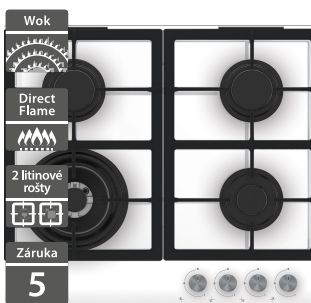

10 990 Kč

Doporučená cena

5 490 Kč

Akční cena Oresi

Beko HILG64325SDX**Beko HILW64225S**

- Plynová varná deska
- Provedení černé sklo + tmavě šedé knoflíky
- 4 vysoce výkonné plynové hořáky
- 9 úrovní nastavení výkonu
- Integrované zapalování
- Průběžné litinové rošty
- Bezpečnostní pojistka zhasnutí plamene
- Rozměry (V x Š x H): 46 x 580 x 520 mm

10 290 Kč

Doporučená cena

6 990 Kč

Akční cena Oresi

- Šířka - 585 mm
- Plynová varná deska
- 4 plynové hořáky, z toho 1 WOK
- Bezpečnostní pojistka zhasnutí plamene
- Integrované zapalování
- Litinové průběžné rošty
- Provedení černé sklo
- Rozměry (V x Š x H): 46 x 585 x 524 mm

9 390 Kč

Doporučená cena

5 990 Kč

Akční cena Oresi

Beko HIAW64225SX**Beko HILW64225SW**

- Nerezová plynová varná deska
- 3 vysoce výkonné plynové hořáky + 1 WOK
- Litinové rošty
- Integrované zapalování
- Bezpečnostní pojistka zhasnutí plamene
- Rozměry (V x Š x H): 60 x 580 x 510 mm

8 690 Kč

Doporučená cena

4 990 Kč

Akční cena Oresi

- Šířka - 585 mm
- Plynová varná deska
- 4 plynové hořáky, z toho 1 WOK
- Bezpečnostní pojistka zhasnutí plamene
- Integrované zapalování
- Litinové průběžné rošty
- Provedení bílé sklo
- Rozměry (V x Š x H): 46 x 585 x 524 mm