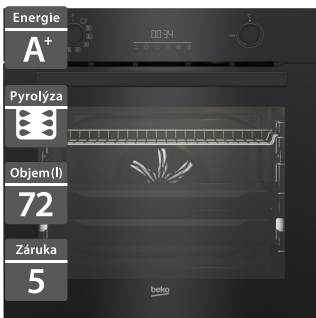

18 790 Kč

Doporučená cena

10 990 Kč

Akční cena Oresi

Beko BBIM17300BMPSF**Beko Beyond BBIM17400BDS**

- Proudění vzduchu AeroPerfect pro rovnoměrné propečení
- Funkce FlexiCrisp pro křupavé jídlo
- Pyrolytické čištění
- Teleskopický výsuv
- Jemné dovření dveří SoftClose
- Parní čištění SimpleSteam
- Dotykový displej zátlačné knoflíky
- 10 programů
- Rozměry (V x Š x H): 567 x 594 x 595 mm