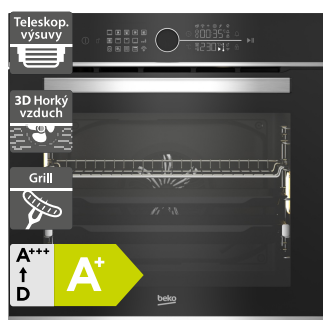

Beko Beyond BBIM13400XS

- Vestavná multifunkční trouba
- Proudění vzduchu AeroPerfect pro rovnoměrné pečení
- Teleskopický výsuv
- Snadné otevření dveří SoftOpen a tiché dovření SoftClose
- Parní čištění SimpleSteam
- Dotykový displej a otočný volič
- 13 programů pečení
- Rozměry (V x Š x H): 595 x 594 x 567 mm

16 290 Kč

Doporučená cena

8 990 Kč

Akční cena Oresi