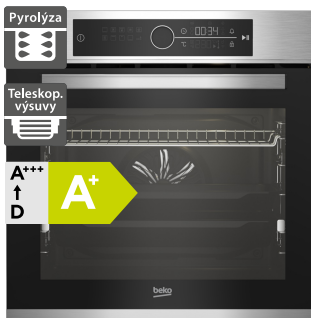

- Vestavná multifunkční trouba
- Proudění vzduchu AeroPerfect pro rovnoměrné pečení
- Pyrolytické čištění
- Tiché dovření dveří SoftClose
- Teleskopický výsuv
- Parní čištění SimpleSteam
- Dotykový displej s přímou volbou programů
- 15 programů
- Rozměry (V x Š x H): 567 x 594 x 595 mm

11 990 Kč

Doporučená cena