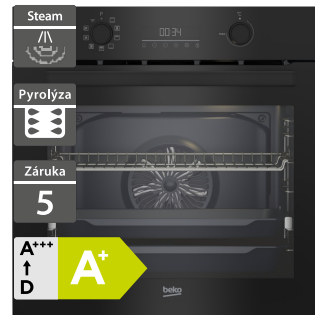

#### Beko BBIS17300BMPSE

- Speciální rošt AirFry pro horkovzdušné fritování s minimem oleje
- Proudění vzduchu AeroPerfect pro rovnoměrné pečení
- Pyrolytické čištění
- Aplikace HomeWhiz pro stažení programů a další možnosti ovládání
- Teplotní sonda CookSense
- 15 programů pečení
- Parní čištění SimpleSteam
- Tiché dovření dveří SoftClose
- Dotykový displej a otočný volič
- Teleskopický výsuv
- Rozměry (V x Š x H): 567 x 594 x 595 mm