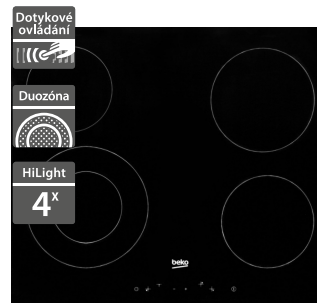

**10 990 Kč**

Doporučená cena

**6 190 Kč**

Akční cena Oresi

- Indukční varná deska
- Šířka 580 mm
- Dotykové ovládání s 9 úrovněmi nastavení
- Urychlení ohřevu Booster
- Dětský zámek
- Ochrana proti přetečení a přehřátí
- Automatické vypnutí
- Rozměry (V x Š x H): 52 x 580 x 510 mm

**10 990 Kč**

Doporučená cena

**5 990 Kč**

Akční cena Oresi

**Beko HIC64404T****Beko HIC64401**

- Sklokeramická varná deska
- Šířka 580 mm
- 4 Hi-Light zóny, z toho 1 dvojitá a 1 trojitá
- Urychlení ohřevu Booster
- Dotykové ovládání
- Ukazatel zbytkového tepla
- Vypnutí při přetečení
- Automatické vypnutí
- Rozměry (V x Š x H): 37 x 580 x 510 mm

**10 990 Kč**

Doporučená cena

**5 990 Kč**

Akční cena Oresi

- Sklokeramická varná deska
- Šířka 580 mm
- 4 Hi-Light zóny, z toho 1 dvojitá
- Dotykové ovládání s 9 úrovněmi nastavení
- Ukazatel zbytkového tepla
- Vypnutí při přetečení
- Automatické vypnutí
- Rozměry (V x Š x H): 37 x 580 x 510 mm