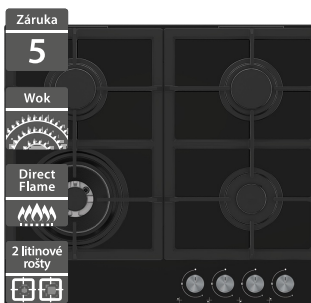

9 990 Kč

Doporučená cena

6 990 Kč

Akční cena Oresi

- Indukční varná deska
- 4 varné zóny
- 9 úrovní nastavení ohřevu
- Časovač pro všechny varné zóny
- Ochrana proti přetečení a přehřátí
- Automatické vypnutí
- Rozměry (V x Š x H): 52 x 580 x 510 mm

10 990 Kč

Doporučená cena

5 490 Kč

Akční cena Oresi

Beko HILG64325SDX**Beko HILW64225S**

- Plynová varná deska
- Provedení černé sklo + tmavě šedé knoflíky
- 4 vysoce výkonné plynové hořáky
- 9 úrovní nastavení výkonu
- Integrované zapalování
- Průběžné litinové rošty
- Bezpečnostní pojistka zhasnutí plamene
- Rozměry (V x Š x H): 46 x 580 x 520 mm

10 290 Kč

Doporučená cena

6 990 Kč

Akční cena Oresi

- Šířka - 585 mm
- Plynová varná deska
- 4 plynové hořáky, z toho 1 WOK
- Bezpečnostní pojistka zhasnutí plamene
- Integrované zapalování
- Litinové průběžné rošty
- Provedení černé sklo
- Rozměry (V x Š x H): 46 x 585 x 524 mm

9 390 Kč

Doporučená cena

5 990 Kč

Akční cena Oresi

Beko HIAW64225SX**Beko HILW64225SW**

- Nerezová plynová varná deska
- 3 vysoce výkonné plynové hořáky + 1 WOK
- Litinové rošty
- Integrované zapalování
- Bezpečnostní pojistka zhasnutí plamene
- Rozměry (V x Š x H): 60 x 580 x 510 mm