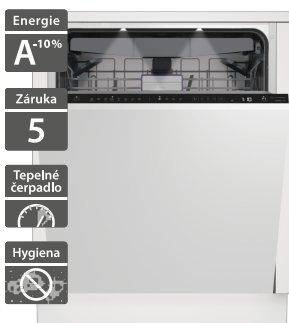

7 790 Kč

Doporučená cena

4 990 Kč

Akční cena Oresi

Beko Beyond BDIN38660C

Beko BDIN38560C

- Šířka - 598 mm
- Vestavná myčka
- Úsporný ohřev pomocí tepelného čerpadla a uzavřeného okruhu cirkulace tepla
- Speciální rameno CornerIntense® s dosahem až do rohů myčky
- Automatické otevření dveří po domytí SelfDry
- ProSmart™ inverterový motor s 10 lety záruky
- Světelná signalizace provozu na podlahu
- Příborová přihrádka
- 16 sad nádobí
- Hlučnost 44 dB
- Rozměry (V x Š x H): 818 x 598 x 550 mm