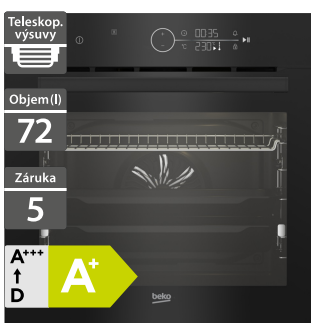

11 990 Kč

Doporučená cena

**Pyrolytické čištění**

Spálí nečistoty na uhel při teplotě 420 °C. Následně je stačí snadno setřít hadříkem bez nutnosti drhnutí.

Beko Beyond BBIM13400XCS

- Vestavná multifunkční trouba
- Proudění vzduchu AeroPerfect pro rovnoměrné pečení
- Katalytické desky pohlcující mastnotu
- Teleskopický výsuv
- Tiché dovření dveří SoftClose
- Parní čištění SimpleSteam
- Dotykový displej a otočný volič
- 13 programů pečení
- Rozměry (V x Š x H): 595 x 594 x 567 mm

9 990 Kč

Doporučená cena

Beko Beyond BBIM17400BDS

- Vestavná multifunkční trouba
- Rovnoměrné foukání vzduchu AeroPerfect™
- Teleskopický výsuv
- Tiché dovření dveří SoftClose
- 10 programů včetně programu PizzaPro s teplotou 320 °C
- Parní čištění SimpleSteam
- Celodotykové ovládání
- Objem 72 l
- Rozměry (V x Š x H): 595 x 594 x 567 mm