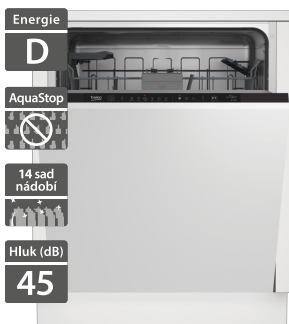

Beko BDIN16430

Beko Beyond BDIS38040A

- Plně vestavná myčka
- Automatické otevření dveří SelfDry
- LED signalizace provozu na podlahu
- Kluzné panty SlideFit
- Samonastavovací panty na dveře 3-9 kg
- 6 programů včetně krátkého na 58 min.
- Rozměry (V x Š x H): 818 x 600 x 550 mm

7 990 Kč

Doporučená cena