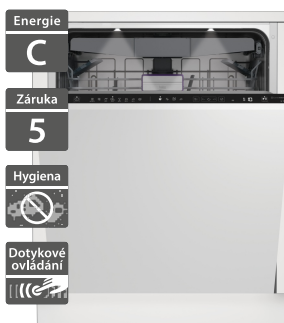

19 390 Kč

Doporučená cena

13 990 Kč

Akční cena Oresi

- Šířka - 598 mm
- Vestavná myčka
- Speciální rameno CornerIntense® s dosahem až do rohů myčky
- Zóna a držák DeepWash pro lepší mytí lahví
- Automatické otevření dveří po domytí SelfDry
- ProSmart™ inverterový motor s 10 lety záruky
- Světelná signalizace provozu na podlahu
- Příborová přihrádka
- 16 sad nádobí
- Hlučnost 42 dB
- Rozměry (V x Š x H): 818 x 598 x 550 mm