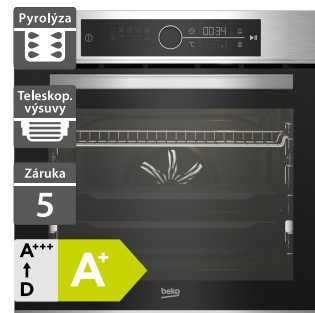

Beko BBIM12400XMPS