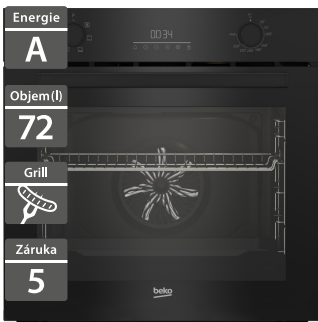

Beko BBIE17300B

Beko Beyond BBIM12300X

- Proudění vzduchu AeroPerfect pro rovnoměrné propečení
- Parní čištění SimpleSteam
- Dotykový displej a otočné voliče
- 6 programů včetně grilu a urychlení Booster
- Rozměry (V x Š x H): 567 x 594 x 595 mm

6 990 Kč

Doporučená cena

5 490 Kč

Akční cena Oresi