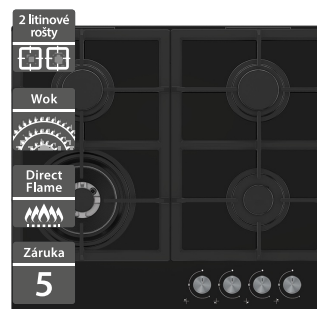

**10 990 Kč**

Doporučená cena

**5 990 Kč**

Akční cena Oresi

**Beko HIC64404T****Beko HIC64401**

- Sklokeramická varná deska
- Šířka 580 mm
- 4 Hi-Light zóny, z toho 1 dvojitá a 1 trojitá
- Urychlení ohřevu Booster
- Dotykové ovládání
- Ukazatel zbytkového tepla
- Vypnutí při přetečení
- Automatické vypnutí
- Rozměry (V x Š x H): 37 x 580 x 510 mm

**10 990 Kč**

Doporučená cena

**5 990 Kč**

Akční cena Oresi

- Sklokeramická varná deska
- Šířka 580 mm
- 4 Hi-Light zóny, z toho 1 dvojitá
- Dotykové ovládání s 9 úrovněmi nastavení
- Ukazatel zbytkového tepla
- Vypnutí při přetečení
- Automatické vypnutí
- Rozměry (V x Š x H): 37 x 580 x 510 mm

**7 890 Kč**

Doporučená cena

**4 190 Kč**

Akční cena Oresi

**Beko HILG64325SDX****Beko HILW64225S**

- Plynová varná deska
- Šířka 580 mm
- 4 vysoce výkonné plynové hořáky
- 9 úrovní nastavení výkonu
- Integrované zapalování
- Průběžné litinové rošty
- Provedení černé sklo
- Bezpečnostní pojistka zhasnutí plamene
- Rozměry (V x Š x H): 46 x 580 x 520 mm

**10 290 Kč**

Doporučená cena

**6 990 Kč**

Akční cena Oresi

- Plynová varná deska
- Šířka 585 mm
- 4 plynové hořáky, z toho 1 WOK
- Bezpečnostní pojistka zhasnutí plamene
- Integrované zapalování
- Litinové průběžné rošty
- Provedení černé sklo
- Rozměry (V x Š x H): 46 x 585 x 524 mm