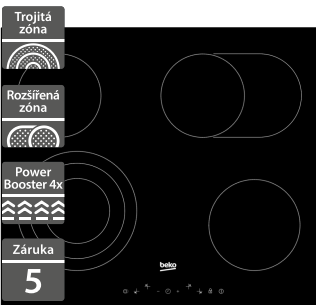

**10 390 Kč**

Doporučená cena

**6 490 Kč**

Akční cena Oresi

**Beko HII64401MT****Beko HII64400MT**

- Indukční varná deska
- Šířka 580 mm
- Dotykové ovládání s 9 úrovněmi nastavení
- Časovač pro všechny varné zóny
- Ochrana proti přetečení a přehřátí
- Automatické vypnutí
- Rozměry (V x Š x H): 52 x 580 x 510 mm

**10 990 Kč**

Doporučená cena

**6 190 Kč**

Akční cena Oresi

- Indukční varná deska
- Šířka 580 mm
- Dotykové ovládání s 9 úrovněmi nastavení
- Urychlení ohřevu Booster
- Dětský zámek
- Ochrana proti přetečení a přehřátí
- Automatické vypnutí
- Rozměry (V x Š x H): 52 x 580 x 510 mm

**10 990 Kč**

Doporučená cena

**5 990 Kč**

Akční cena Oresi

**Beko HIC64404T****Beko HIC64401**

- Sklokeramická varná deska
- Šířka 580 mm
- 4 Hi-Light zóny, z toho 1 dvojitá a 1 trojitá
- Urychlení ohřevu Booster
- Dotykové ovládání
- Ukazatel zbytkového tepla
- Vypnutí při přetečení
- Automatické vypnutí
- Rozměry (V x Š x H): 37 x 580 x 510 mm