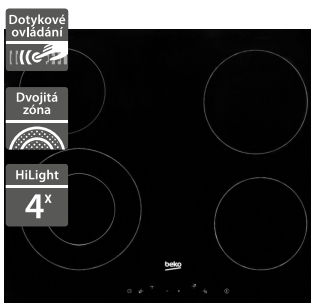

8 290 Kč

Doporučená cena

4 490 Kč

Akční cena Oresi

- Nerezová plynová varná deska
- Průběžné litinové rošty
- Integrované zapalování
- Bezpečnostní pojistka zhasnutí plamene
- 4 vysoce výkonné plynové hořáky
- 9 úrovní nastavení výkonu
- Rozměry (V x Š x H): 46 x 580 x 510 mm

6 290 Kč

Doporučená cena

3 990 Kč

Akční cena Oresi

Beko HIC64404T**Beko HIC64401**

- Šířka - 580 mm
- Sklokeramická varná deska
- 4 Hi-Light zóny, z toho 1 dvojitá a 1 trojitá
- Časovač a booster u všech zón
- Dotykové ovládání
- Ukazatel zbytkového tepla
- Vypnutí při přetečení
- Automatické vypnutí
- Rozměry (V x Š x H): 37 x 580 x 510 mm

10 990 Kč

Doporučená cena

5 990 Kč

Akční cena Oresi

- Šířka - 580 mm
- Sklokeramická varná deska
- 4 Hi-Light zóny, z toho 1 dvojitá
- Dotykové ovládání s 9 úrovněmi nastavení
- Ukazatel zbytkového tepla
- Vypnutí při přetečení
- Automatické vypnutí
- Rozměry (V x Š x H): 37 x 580 x 510 mm

7 890 Kč

Doporučená cena

3 990 Kč

Akční cena Oresi

Beko HDMC32400TX**Beko HDCC32200X**

- Sklokeramická varná deska
- Dotykové ovládání se zámekm
- Urychlení ohřevu Booster
- Časovač
- Nerezový rámeček
- Rozměry (V x Š x H): 35 x 288 x 510 mm