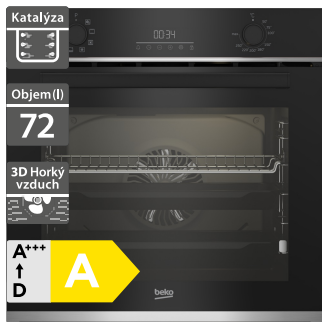

8 990 Kč

Doporučená cena

Beko Beyond BBIM14300WMS

- Vestavná multifunkční trouba
- Proudění vzduchu AeroPerfect pro rovnoměrné pečení
- Teleskopický výsuv
- Tiché dovření dveří SoftClose
- Parní čištění SimpleSteam
- Dotykový displej a zátlačné knoflíky
- 8 programů pečení
- Rozměry (V x Š x H): 595 x 594 x 567 mm

7 990 Kč

Doporučená cena

Beko Beyond BBIM12300XDSE

- Vestavná multifunkční trouba
- Proudění vzduchu AeroPerfect pro rovnoměrné pečení
- Teleskopický výsuv
- Tiché dovření dveří SoftClose
- Parní čištění SimpleSteam
- Dotykový displej a zátlačné knoflíky
- 9 programů pečení
- Rozměry (V x Š x H): 595 x 594 x 567 mm

7 990 Kč

Doporučená cena

Beko BBIR13300XC

- Šířka - 594 mm
- Vestavná trouba
- Rovnoměrné pečení jídla ze všech stran díky rozložení tepla AeroPerfect
- Zadní katalytická deska vstřebávající nečistoty a mastnotu
- Čištění párou SimpleSteam
- Tiché dovření dveří SoftClose
- Teleskopický výsuv
- Rozměry (V x Š x H): 595 x 540 x 567 mm