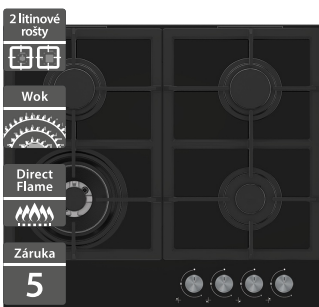

5 990 Kč

Doporučená cena

3 990 Kč

Doporučená cena

Beko HDMC32400TX

- Šířka - 288 mm
- Sklokeramická varná deska
- Dotykové ovládání se zámekem
- Urychlení ohřevu Booster
- Časovač
- Nerezový rámeček
- Rozměry (V x Š x H): 35 x 288 x 510 mm

4 690 Kč

Doporučená cena

4 390 Kč

Akční cena Oresi

Beko HILW64225SW

- Šířka - 585 mm
- Plynová varná deska
- 4 plynové hořáky, z toho 1 WOK
- Bezpečnostní pojistka zhasnutí plamene
- Integrované zapalování
- Litinové průběžné rošty
- Provedení černé sklo
- Rozměry (V x Š x H): 46 x 585 x 524 mm

5 990 Kč

Doporučená cena

- Šířka - 585 mm
- Plynová varná deska
- 4 plynové hořáky, z toho 1 WOK
- Bezpečnostní pojistka zhasnutí plamene
- Integrované zapalování
- Litinové průběžné rošty
- Provedení bílé sklo
- Rozměry (V x Š x H): 46 x 585 x 524 mm

5 990 Kč

Doporučená cena

4 990 Kč

Akční cena Oresi

Beko HILG64220S

Beko HIAG64225SX

- Šířka - 580 mm
- Plynová varná deska
- Integrované zapalování
- Bezpečnostní pojistka zhasnutí plamene
- Průběžné litinové rošty
- Provedení černé sklo
- Rozměry (V x Š x H): 46 x 580 x 520 mm