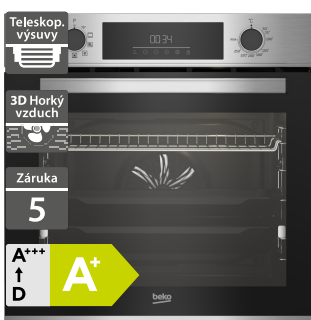

Beko Beyond BBIM12300XDSE

- Vestavná multifunkční trouba
- Proudění vzduchu AeroPerfect pro rovnoměrné pečení
- Teleskopický výsuv
- Tiché dovření dveří SoftClose
- Parní čištění SimpleSteam
- Dotykový displej a zátlačné knoflíky
- 9 programů pečení
- Rozměry (V x Š x H): 595 x 594 x 567 mm

11 290 Kč

Doporučená cena

7 990 Kč

Akční cena Oresi