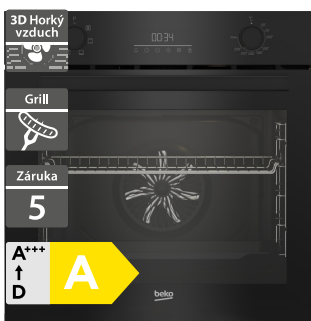

Beko BBIE17300B

- Vestavná multifunkční trouba
- Proudění vzduchu AeroPerfect pro rovnoměrné pečení
- Parní čištění SimpleSteam
- Dotykový displej a otočné voliče
- 6 programů pečení
- Rozměry (V x Š x H): 567 x 594 x 595 mm

6 990 Kč

Doporučená cena

5 990 Kč

Akční cena Oresi