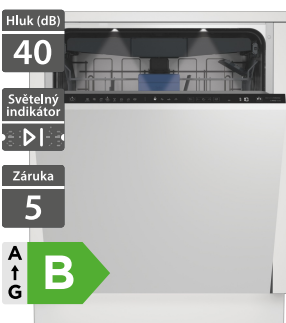

Beko BDIN38550C

- Šířka - 598 mm
- Vestavná myčka
- Speciální rameno CornerIntense s dosahem až do rohů myčky
- Automatické otevření dveří SelfDry
- ProSmart invertorový motor s 10 lety záruky
- Příborová přihrádka
- LED signalizace provozu na podlahu
- Panty SlideFit+ pro nízký sokl
- 15 sad nádobí
- Hlučnost jen 40 dB
- Rozměry (V x Š x H): 818 x 598 x 550 mm

17 990 Kč Doporučená cena
13 990 Kč Akční cena Oresi