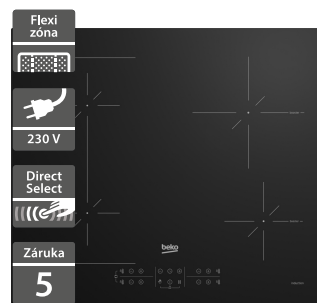

23 290 Kč

Doporučená cena

14 990 Kč

Akční cena Oresi

- Šířka - 580 mm
- Indukční varná deska
- Dvě zóny IndyFlex®, které lze spojit do jedné velké
- Automatická detekce nádobí AutoZone a spuštění ovládání zóny, kde je nádoba umístěna
- Možnost připojení k 230 V
- Přímé dotykové ovládání DirectAccess
- Zkosená přední a zadní hrana
- Snadná instalace EasyFix zacvaknutím
- Funkce zastavení ohřevu Stop&Go
- Ochrana proti přetečení a přehřátí
- Automatické vypnutí
- Rozměry (V x Š x H): 48 x 580 x 510 mm

19 490 Kč

Doporučená cena

12 990 Kč

Akční cena Oresi

Beko HII64700UFT**Beko HII64200SFMT**

- Šířka - 590 mm
- Indukční varná deska
- Dvě zóny IndyFlex®, které lze spojit do jedné velké
- Automatická detekce nádobí AutoZone a spuštění ovládání zóny, kde je nádoba umístěna
- Možnost připojení k 230 V
- Přímé dotykové ovládání DirectAccess
- Snadná instalace EasyFix zacvaknutím
- Funkce zastavení ohřevu Stop&Go
- Ochrana proti přetečení a přehřátí
- Automatické vypnutí
- Rozměry (V x Š x H): 48 x 590 x 520 mm

16 790 Kč

Doporučená cena

8 990 Kč

Akční cena Oresi

- Šířka - 590 mm
- Indukční varná deska
- Dvě zóny IndyFlex®, které lze spojit do jedné velké
- Možnost připojení k 230 V
- Přímé dotykové ovládání DirectAccess
- Snadná instalace EasyFix zacvaknutím
- Funkce zastavení ohřevu Stop&Go
- Ochrana proti přetečení a přehřátí
- Automatické vypnutí
- Rozměry (V x Š x H): 52 x 590 x 520 mm