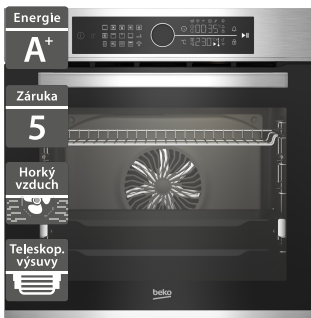

- Vestavná multifunkční trouba
- Rovnoměrné foukání vzduchu AeroPerfect™
- 13 programů
- Teleskopický výsuv
- Tiché dovření dveří SoftClose
- Parní čištění SimpleSteam
- Dotykový displej a otočný volič
- Objem 72 l
- Rozměry (V x Š x H): 595 x 594 x 567 mm

14 690 Kč

Doporučená cena

8 990 Kč

Akční cena Oresi