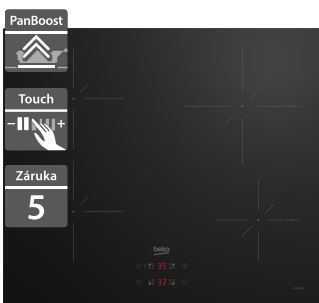

16 790 Kč

Doporučená cena

8 990 Kč

Akční cena Oresi

Beko HII64200FTW**Beko HII64200FMT**

- Bílá indukční varná deska
- IndyFlex spojení 2 varných zón do 1 velké
- Dotykové ovládání s 9 úrovněmi nastavení
- Urychlení ohřevu Booster
- Snadná instalace EasyFix
- Funkce zastavení a rychlého obnovení vaření Stop&Go
- Ochrana proti přetečení a přehřátí
- Dětský zámek
- Rozměry (V x Š x H): 52 x 580 x 510 mm

14 790 Kč

Doporučená cena

8 990 Kč

Akční cena Oresi

- Šířka - 580 mm
- Indukční deska
- Dvě zóny IndyFlex®, které lze spojit do jedné velké
- Možnost připojení k 230 V
- Přímé dotykové ovládání DirectAccess
- Snadná instalace EasyFix zacvaknutím
- Funkce zastavení ohřevu Stop&Go
- Dětský zámek
- Ochrana proti přetečení a přehřátí
- Automatické vypnutí
- Rozměry (V x Š x H): 52 x 580 x 510 mm

12 490 Kč

Doporučená cena

7 990 Kč

Akční cena Oresi

Beko HII64400SMT**Beko HII64401MT**

- Šířka - 590 mm
- Indukční varná deska
- Snadná instalace EasyFix zacvaknutím
- Časovač a booster u všech zón
- Dětský zámek
- Ochrana proti přetečení a přehřátí
- Automatické vypnutí
- Rozměry (V x Š x H): 52 x 590 x 520 mm