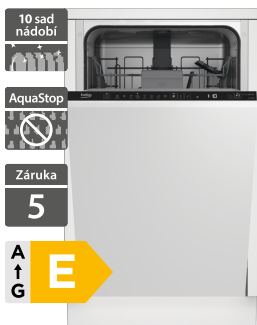

Beko BDIS38020Q

Beko DIS35023

- Šířka - 448 mm
- Plně vestavná myčka
- Rameno AqualIntense pro snazší umytí připraveného nádobí
- ProSmart invertorový motor s 10 lety záruky po registraci
- LED signalizace provozu na podlahu
- 8 programů včetně rychlého na 58 min.
- Rozměry (V x Š x H): 818 x 448 x 550 mm

14 990 Kč

Doporučená cena

9 990 Kč

Akční cena Oresi