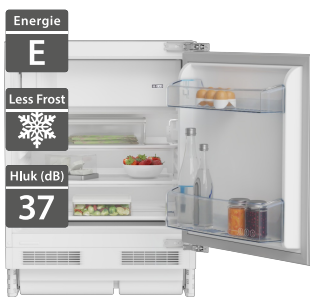

**7 990 Kč**

Doporučená cena

- Výška - 820 mm
- Vestavná chladnička s mrazničkou
- Technologie MinFrost® pro méně časté odmrazování
- Možnost otočení dveří
- LED osvětlení
- Mechanické ovládání
- Objem chladničky 92 l
- Objem mrazničky: 15 l
- 3x skleněná police
- Rozměry (V x Š x H): 820 x 545 x 595 mm