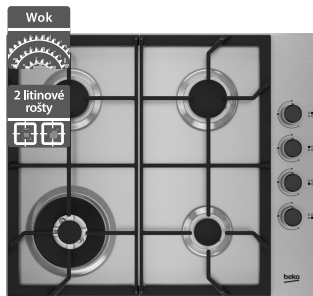

**9 390 Kč**

Doporučená cena

**4 990 Kč**

Akční cena Oresi

**Beko HILG64220S**

- Plynová varná deska
- Šířka 580 mm
- Integrované zapalování
- Bezpečnostní pojistka zhasnutí plamene
- Průběžné litinové rošty
- Provedení černé sklo
- Rozměry (V x Š x H): 46 x 580 x 520 mm

**8 290 Kč**

Doporučená cena

**4 490 Kč**Akční cena  
Oresi**Beko HIBW64125SX**

- Plynová varná deska
- Šířka 610 mm
- 4 plynové hořáky, z toho 1 WOK
- Bezpečnostní pojistka zhasnutí plamene
- Integrované zapalování
- Litinové průběžné rošty
- Nerezové provedení
- Rozměry (V x Š x H): 44 x 610 x 510 mm