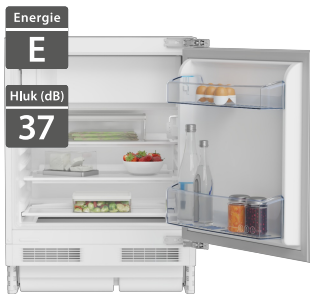

- Chlazení MinFrost pro méně časté odmrazování
- Uvnitř nahoře mrazák
- Zásuvka pod dolní polici
- Možnost otočení otevírání dveří
- Objem lednice 92 l
- Objem mrazničky 15 l
- Rozměry (V x Š x H): 818 x 595 x 545 mm

7 990 Kč

Doporučená cena