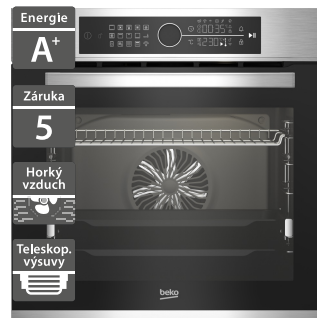

- Vestavná multifunkční trouba
- Rovnoměrné foukání vzduchu AeroPerfect™
- 13 programů
- Teleskopický výsuv
- Tiché dovření dveří SoftClose
- Parní čištění SimpleSteam
- Dotykový displej a otočný volič
- Objem 72 l
- Rozměry (V x Š x H): 595 x 594 x 567 mm

14 690 Kč

Doporučená cena

8 990 Kč

Akční cena Oresi