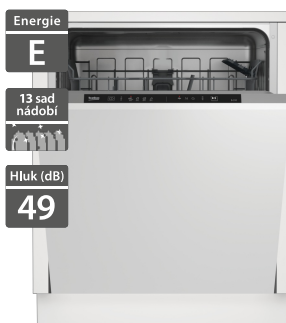

- Plně vestavná myčka
- Samonastavovací panty na dveře 3-6 kg
- 4 programy včetně rychlého za 58 min.
- Funkce tablety all-in-one
- Funkce poloviční náplň
- Odložený start
- Rozměry (V x Š x H): 818 x 600 x 550 mm

7 990 Kč

Doporučená cena