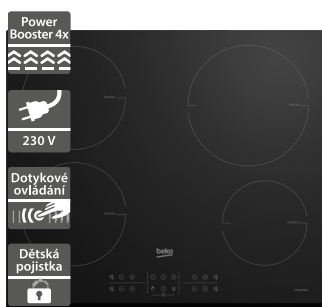

**Beko HII64200SFM****Beko HII64200FMT**

- Indukční varná deska
- Šířka 590 mm
- Varné zóny IndyFlex, které lze spojit do jedné velké
- Možnost připojení k 230 V
- Přímé dotykové ovládání DirectAccess
- Snadná instalace EasyFix zacvaknutím
- Funkce zastavení ohřevu Stop&Go
- Ochrana proti přetečení a přehřátí
- Automatické vypnutí
- Rozměry (V x Š x H): 52 x 590 x 520 mm

**10 990 Kč**

Doporučená cena

**8 990 Kč**

Akční cena Oresi

- Indukční varná deska
- Šířka 580 mm
- Varné zóny IndyFlex, které lze spojit do jedné velké
- Možnost připojení k 230 V
- Přímé dotykové ovládání DirectAccess
- Snadná instalace EasyFix zacvaknutím
- Funkce zastavení ohřevu Stop&Go
- Dětský zámek
- Ochrana proti přetečení a přehřátí
- Automatické vypnutí
- Rozměry (V x Š x H): 52 x 580 x 510 mm

**12 490 Kč**

Doporučená cena

**7 990 Kč**

Akční cena Oresi

**Beko HII64202MTB****Beko HII64400SMT**

- Indukční varná deska
- Šířka 580 mm
- Možnost připojení k 230 V
- Dotykové ovládání s 9 úrovněmi nastavení
- Urychlení ohřevu Booster
- Zkosená přední hrana
- Ochrana proti přetečení a přehřátí
- Dětský zámek
- Automatické vypnutí
- Rozměry (Š x H x V): 580 x 510 x 52 mm

**11 890 Kč**

Doporučená cena

**7 990 Kč**

Akční cena Oresi

- Indukční varná deska
- Šířka 590 mm
- Snadná instalace EasyFix zacvaknutím
- Časovač a booster u všech zón
- Dětský zámek
- Ochrana proti přetečení a přehřátí
- Automatické vypnutí
- Rozměry (V x Š x H): 52 x 590 x 520 mm