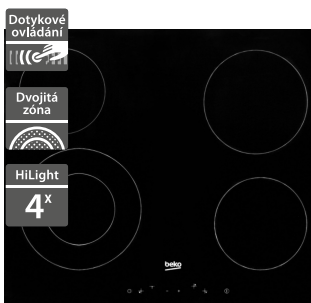

8 290 Kč

Doporučená cena

4 490 Kč

Akční cena Oresi

- Nerezová plynová varná deska
- Průběžné litinové rošty
- Integrované zapalování
- Bezpečnostní pojistka zhasnutí plamene
- 4 vysoce výkonné plynové hořáky
- 9 úrovní nastavení výkonu
- Rozměry (V x Š x H): 46 x 580 x 510 mm

6 290 Kč

Doporučená cena

3 990 Kč

Akční cena Oresi

Beko HIC64404T**Beko HIC64401**

- Šířka - 580 mm
- Sklokeramická varná deska
- 4 Hi-Light zóny, z toho 1 dvojitá a 1 trojitá
- Časovač a booster u všech zón
- Dotykové ovládání
- Ukazatel zbytkového tepla
- Vypnutí při přetečení
- Automatické vypnutí
- Rozměry (V x Š x H): 37 x 580 x 510 mm

10 990 Kč

Doporučená cena

5 990 Kč

Akční cena Oresi

- Šířka - 580 mm
- Sklokeramická varná deska
- 4 Hi-Light zóny, z toho 1 dvojitá
- Dotykové ovládání s 9 úrovněmi nastavení
- Ukazatel zbytkového tepla
- Vypnutí při přetečení
- Automatické vypnutí
- Rozměry (V x Š x H): 37 x 580 x 510 mm

7 890 Kč

Doporučená cena

3 990 Kč

Akční cena Oresi

Beko HDMC32400TX**Beko HDCC32200X**

- Sklokeramická varná deska
- Dotykové ovládání se zámkem
- Urychlení ohřevu Booster
- Časovač
- Nerezový rámeček
- Rozměry (V x Š x H): 35 x 288 x 510 mm