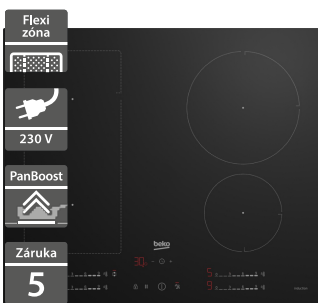

9 890 Kč

Doporučená cena

6 190 Kč

Akční cena Oresi

Beko HII64200SFMT**Beko HII64822UFT**

- Šířka - 590 mm
- Indukční varná deska
- Dvě zóny IndyFlex®, které lze spojit do jedné velké
- Možnost připojení k 230 V
- Přímé dotykové ovládání DirectAccess
- Snadná instalace EasyFix zacvaknutím
- Funkce zastavení ohřevu Stop&Go
- Ochrana proti přetečení a přehřátí
- Automatické vypnutí
- Rozměry (V x Š x H): 52 x 590 x 520 mm

10 990 Kč

Doporučená cena

8 990 Kč

Akční cena Oresi

- Šířka - 580 mm
- Indukční varná deska
- Dvě zóny IndyFlex®, které lze spojit do jedné velké
- Automatická detekce nádobí AutoZone a spuštění ovládání zóny, kde je nádoba umístěna
- Možnost připojení k 230 V
- Přímé dotykové ovládání DirectAccess
- Zkosná přední a zadní hrana
- Snadná instalace EasyFix zacvaknutím
- Funkce zastavení ohřevu Stop&Go
- Ochrana proti přetečení a přehřátí
- Automatické vypnutí
- Rozměry (V x Š x H): 48 x 580 x 510 mm

19 490 Kč

Doporučená cena

12 990 Kč

Akční cena Oresi

Beko HII64700UFT

- Šířka - 590 mm
- Indukční varná deska
- Dvě zóny IndyFlex®, které lze spojit do jedné velké
- Automatická detekce nádobí AutoZone a spuštění ovládání zóny, kde je nádoba umístěna
- Možnost připojení k 230 V
- Přímé dotykové ovládání DirectAccess
- Snadná instalace EasyFix zacvaknutím
- Funkce zastavení ohřevu Stop&Go
- Ochrana proti přetečení a přehřátí
- Automatické vypnutí
- Rozměry (V x Š x H): 48 x 590 x 520 mm

16 790 Kč

Doporučená cena

8 990 Kč

Akční cena Oresi

Beko HII64200FTW**Beko HII64200FMT**

- Bílá indukční varná deska
- IndyFlex spojení 2 varných zón do 1 velké
- Dotykové ovládání s 9 úrovněmi nastavení
- Urychlení ohřevu Booster
- Snadná instalace EasyFix
- Funkce zastavení a rychlého obnovení vaření Stop&Go
- Ochrana proti přetečení a přehřátí
- Dětský zámek
- Rozměry (V x Š x H): 52 x 580 x 510 mm