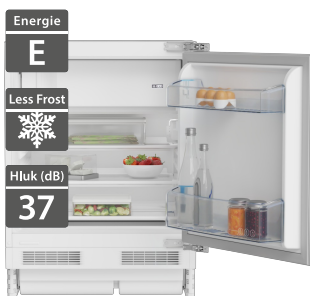

7 990 Kč

Doporučená cena

- Výška - 820 mm
- Vestavná chladnička s mrazničkou
- Technologie MinFrost® pro méně časté odmrazování
- Možnost otočení dveří
- LED osvětlení
- Mechanické ovládání
- Objem chladničky 92 l
- Objem mrazničky: 15 l
- 3x skleněná police
- Rozměry (V x Š x H): 820 x 545 x 595 mm