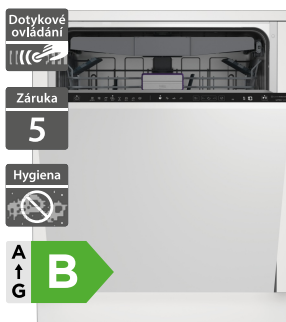

Beko Beyond BDIN38650C

- Šířka - 598 mm
- Vestavná myčka
- Speciální rameno CornerIntense® s dosahem až do rohů myčky
- Zóna a držák DeepWash pro mytí lahví
- Automatické otevření dveří SelfDry
- ProSmart™ invertorový motor s 10 lety záruky
- Světelná signalizace provozu na podlahu
- Příborová přihrádka
- Koš Acrobat se 3 polohami výšky
- 16 sad nádobí
- Hlučnost 43 dB
- Rozměry (V x Š x H): 818 x 598 x 550 mm

19 390 Kč Doporučená cena
13 990 Kč Akční cena Oresi