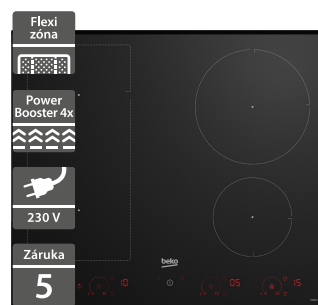

Beko HII64822UFT

- Indukční varná deska
- Šířka 580 mm
- Varné zóny IndyFlex, které lze spojit do jedné velké
- Automatická detekce nádobí AutoZone a spuštění ovládání zóny, kde je nádoba umístěna
- Možnost připojení k 230 V
- Přímé dotykové ovládání DirectAccess
- Zkosená přední a zadní hrana
- Snadná instalace EasyFix zacvaknutím
- Funkce zastavení ohřevu Stop&Go
- Ochrana proti přetečení a přehřátí
- Automatické vypnutí
- Rozměry (V x Š x H): 48 x 580 x 510 mm

19 490 Kč

Doporučená cena

12 990 Kč

Akční cena Oresi