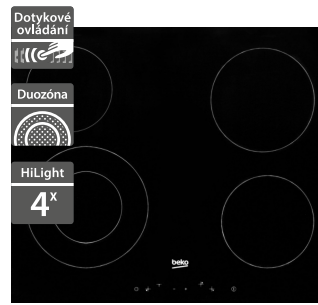

- Šířka - 288 mm
- Indukční varná deska
- Urychlení ohřevu Booster
- Dotykové ovládání
- Ukazatel zbytkového tepla
- Nerezový rámeček
- Rozměry (V x Š x H): 75 x 288 x 510 mm

6 990 Kč

Doporučená cena

Beko HIC64404T

Beko HIC64401

- Šířka - 580 mm
- Sklokeramická varná deska
- 4 Hi-Light zóny, z toho 1 dvojitá a 1 trojitá
- Urychlení ohřevu Booster
- Dotykové ovládání
- Ukazatel zbytkového tepla
- Vypnutí při přetečení
- Automatické vypnutí
- Rozměry (V x Š x H): 37 x 580 x 510 mm