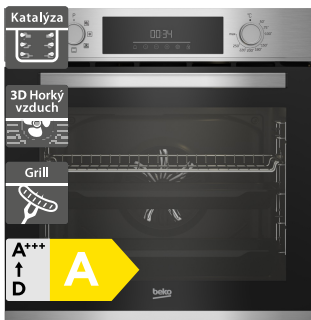

Beko Beyond BBIM12300XM

- Vestavná multifunkční trouba
- Proudění vzduchu AeroPerfect pro rovnoměrné pečení
- Zadní katalytická deska pohlcující mastnotu
- Dotykový displej a zátlačné knoflíky
- 8 programů pečení
- Rozměry (V x Š x H): 595 x 594 x 567 mm

10 490 Kč

Doporučená cena

7 490 Kč

Akční cena Oresi