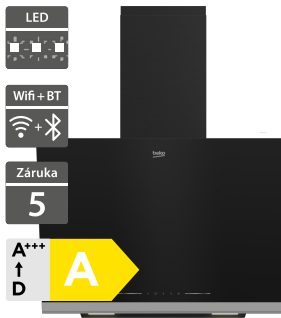

- Šikmý odsavač par
- Šířka 595 mm
- WiFi propojení s varnou deskou HobToHood® a automatické nastavení výkonu podle vaření
- Funkce čištění vzduchu
- Senzor VOC, který analyzuje intenzitu z vaření a automaticky se upraví výkon
- Možnost recirkulace
- Max. výkon odsávání 720 m³/h
- Max. hloučnost 70 dB
- 3 rychlosti
- Kovové tukové filtry s možností mytí v myčce
- Nutné dokoupit 2x uhlíkový filtr UF-35
- Rozměry (V x Š x H): 1138 x 595 x 419 mm

11 990 Kč

Doporučená cena

8 990 Kč

Akční cena Oresi