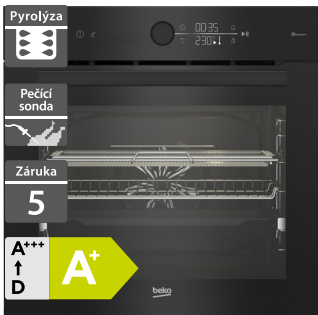

Beko BBIMA17410BMPW

Beko BBIS17300BMPSE