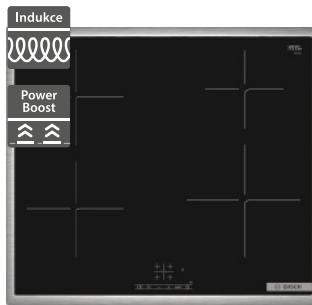

## Bosch PUE64KBB5E

- Šířka 600 mm
- Indukční varná deska
- Design: bez rámečku
- 4 varné zóny
- 17 stupňů výkonu
- Senzorové ovládání TouchSelect
- PowerBoost, PowerManagement, ReStart, QuickStart, Quick Stop
- Příkon: 4,6 kW, připojení: jednofázové
- Rozměry (V x Š x H): 51 x 592 x 522 mm

**13 290 Kč**

Doporučená cena

**9 690 Kč**

Akční cena Oresi

- Šířka 600 mm
- Indukční varná deska
- Design: nerezový rámeček
- 4 varné zóny
- 17 stupňů výkonu
- Ovládání TouchSelect
- PowerBoost, PowerManagement, QuickStart, ReStart, Quick Stop
- Příkon: 4,6 kW, připojení: jednofázové
- Rozměry (V x Š x H): 55 x 583 x 513 mm