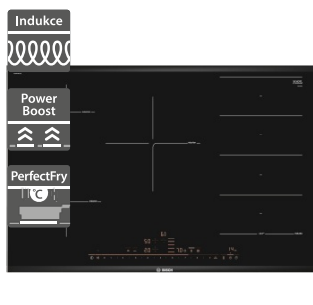

30 090 Kč

Doporučená cena

21 990 Kč

Akční cena Oresi

- Šířka 800 mm
- Indukční varná deska
- Design: fazeta vpředu
- 5 varných zón, 3x kruhové, CombiZone
- 17 stupňů výkonu
- Ovládání DirectSelect+
- PowerBoost, PowerManagement, PanBoost, QuickStart, ReStart
- HoodControl
- Příkon: 7,4 kW, připojení: třífázové
- Rozměry (V x Š x H): 51 x 802 x 522 mm

26 990 Kč

Doporučená cena

21 590 Kč

Akční cena Oresi

Bosch PVS611B16E

Bosch PXV875DC1E

- Šířka 600 mm
- Indukční varná deska s odsáváním
- Design: bez rámečku
- 4 indukční varné zóny
- Ovládání TouchSelect
- Spotřeba energie: 55 kWh/rok
- Třída účinnosti odsávání/tukového filtru: A/B
- Hlučnost odsávání min/max: 61/69 dB
- Výkon odvětrávání min/max: 500/622 m³/h
- 17 stupňů výkonu, 9 stupňů výkonu + 2 intenzivní (odsavač)
- Příkon: 7,4 kW, připojení: třífázové
- Rozměry (V x Š x H): 223 x 592 x 522 mm

49 390 Kč

Doporučená cena

36 990 Kč

Akční cena Oresi

- Šířka 800 mm
- Indukční varná deska
- Design: fazeta vpředu a vzadu, profily po stranách
- 5 varných zón, FlexZone
- 17 stupňů výkonu
- Ovládání DirectSelect Premium
- PowerBoost, PowerManagement, PanBoost, QuickStart, ReStart
- PerfectFry Sensor
- MoveMode
- Příkon: 7,4 kW, připojení: třífázové
- Rozměry (V x Š x H): 51 x 816 x 527 mm