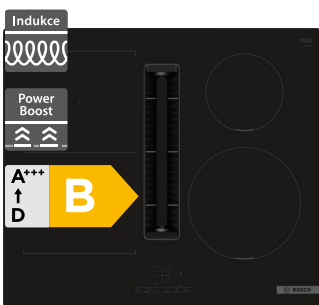

30 090 Kč

Doporučená cena

21 990 Kč

Akční cena Oresi

- Šířka 800 mm
- Indukční varná deska
- Design: fazeta vpředu
- 5 varných zón, 3x kruhové, CombiZone
- 17 stupňů výkonu
- Ovládání DirectSelect+
- PowerBoost, PowerManagement, PanBoost, QuickStart, ReStart
- HoodControl
- Příkon: 7,4 kW, připojení: třífázové
- Rozměry (V x Š x H): 51 x 802 x 522 mm

26 990 Kč

Doporučená cena

21 590 Kč

Akční cena Oresi

Bosch PVS611B16E

Bosch PXV875DC1E

- Šířka 600 mm
- Indukční varná deska s odsáváním
- Design: bez rámečku
- 4 indukční varné zóny
- Ovládání TouchSelect
- Spotřeba energie: 55 kWh/rok
- Třída účinnosti odsávání/tukového filtru: A/B
- Hlučnost odsávání min/max: 61/69 dB
- Výkon odvětrávání min/max: 500/622 m³/h
- 17 stupňů výkonu, 9 stupňů výkonu + 2 intenzivní (odsavač)
- Příkon: 7,4 kW, připojení: třífázové
- Rozměry (V x Š x H): 223 x 592 x 522 mm

49 390 Kč

Doporučená cena

36 990 Kč

Akční cena Oresi

- Šířka 800 mm
- Indukční varná deska
- Design: fazeta vpředu a vzadu, profily po stranách
- 5 varných zón, FlexZone
- 17 stupňů výkonu
- Ovládání DirectSelect Premium
- PowerBoost, PowerManagement, PanBoost, QuickStart, ReStart
- PerfectFry Sensor
- MoveMode
- Příkon: 7,4 kW, připojení: třífázové
- Rozměry (V x Š x H): 51 x 816 x 527 mm