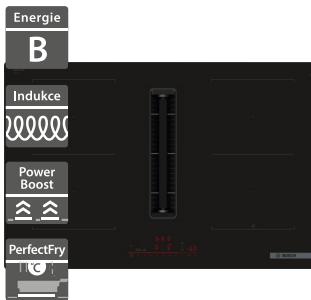

- Šířka 800 mm
- Indukční varná deska s odsáváním
- Design: bez rámečku
- 4 indukční varné zóny, 2x CombiZone
- Ovládání DirectSelect+
- Spotřeba energie: 61,8 kWh/rok
- Hlučnost odsávání min/max: 42/74 dB
- Výkon odvětrávání min/max: 154/622 m³/h
- 17 stupňů výkonu, 9 stupňů výkonu + 2 intenzivní (odsavač)
- Příkon: 7,4 kW, připojení: třífázové
- Home Connect - vzdálené připojení
- Rozměry (V x Š x H): 223 x 802 x 522 mm

65 490 Kč

61 990 Kč