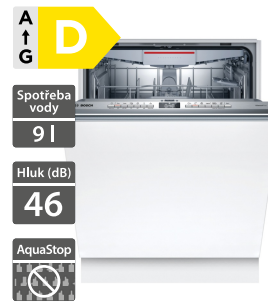

- Šířka 600 mm
- Plně vestavná myčka nádobí
- Náplň: 14 jídelních sad
- 6 programů, 4 speciální funkce
- Dávkovací asistent, EcoSilence Drive
- Časová předvolba 1-24 h
- InfoLight: ukazatel zbytkového času
- Systém košů: VarioFlex
- Příborová zásuvka VarioDrawer
- Home Connect - vzdálený přístup
- Rozměry (V x Š x H): 815 x 598 x 550 mm

21 090 Kč

17 390 Kč