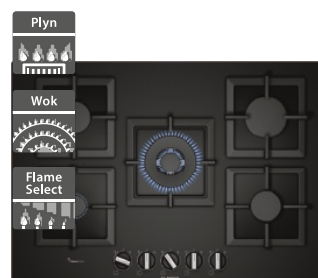

58 190 Kč

Doporučená cena

55 490 Kč

Akční cena Oresi

- Šířka 800 mm
- Indukční varná deska s odsáváním
- Design: bez rámečku
- 4 indukční varné zóny, 2x CombiZone
- Ovládání DirectSelect+
- Spotřeba energie: 61,8 kWh/rok
- Hlučnost odsávání min/max: 42/74 dB
- Výkon odvětrávání min/max: 154/622 m³/h
- 17 stupňů výkonu, 9 stupňů výkonu + 2 intenzivní (odsavač)
- Příkon: 7,4 kW, připojení: třífázové
- Home Connect - vzdálené připojení
- Rozměry (V x Š x H): 223 x 802 x 522 mm

65 490 Kč

Doporučená cena

61 990 Kč

Akční cena Oresi

Bosch PNP6B6B90

Bosch PPQ7A6B20

- Šířka 600 mm
- Plynová varná deska
- Design: černé tvrzené sklo
- Dělitelné litinové rošty s mosaznými nožičkami
- Zapalování: integrované v ovládání
- 4 plynové hořáky, 2x normální, 1x silný, 1x úsporný
- Termoelektrická pojistka zhasnutí plamene
- Přednastaveno na zemní plyn (20 mbar), trysky na propan-butan součástí
- Připojovací kabel 1000 mm součástí
- Rozměry (V x Š x H): 45 x 590 x 520 mm

11 090 Kč

Doporučená cena

8 290 Kč

Akční cena Oresi

- Šířka 750 mm
- Plynová varná deska
- Design: černé tvrzené sklo
- Dělitelné litinové rošty s mosaznými nožičkami
- FlameSelect - regulace 9 stupňů
- Zapalování: integrované v ovládání
- 5 plynových hořáků, 2x normální, 1x silný, 1x úsporný, 1x dual WOK
- Termoelektrická pojistka zhasnutí plamene
- Přednastaveno na zemní plyn (20 mbar), trysky na propan-butan součástí
- Připojovací kabel 1000 mm součástí
- Rozměry (V x Š x H): 45 x 752 x 520 mm