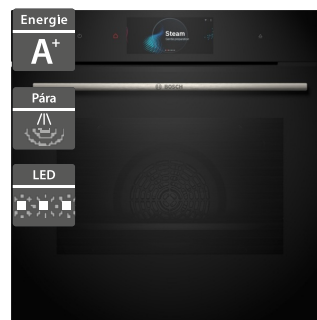

- Šířka 600 mm
- Kombinovaná parní trouba
- Provedení: černá, 23 druhů ohřevu + pára, Steam Function Plus 120 °C
- Elektronická regulace teploty 30-250 °C
- TFT-TouchDisplay Pro, digitální ovládací prsteneč, hlasové ovládání
- Funkce Assist, Air Fry, SteamBoost, PerfectRoast Plus, PerfectBake Plus
- EcoClean katalytické čištění: strop, zadní/boční stěny, Cleaning Assistance: hydrolytické čištění
- Závěsné rošty
- Vnitřní objem: 71 l
- Home Connect - vzdálený přístup
- Rozměry (V x Š x H): 595 x 594 x 548 mm

56 690 Kč

44 990 Kč