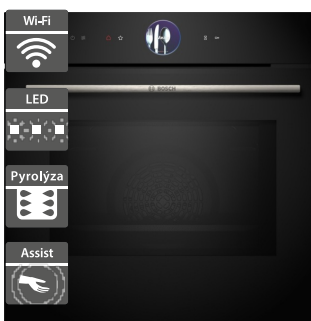

**45 090 Kč**

Doporučená cena

**35 990 Kč**

Akční cena Oresi

**Bosch HSG7584B1**

- Šířka 600 mm
- Kombinovaná parní trouba
- Provedení: černá, 23 druhů ohřevu + pára, Steam Function Plus 120 °C
- Elektronická regulace teploty 30-250 °C
- TFT-TouchDisplay Pro, digitální ovládací prsteneč, hlasové ovládání
- Funkce Assist, Air Fry, SteamBoost, PerfectRoast Plus, PerfectBake Plus
- EcoClean katalytické čištění: strop, zadní/boční stěny, Cleaning Assistance: hydrolytické čištění
- Závěsné rošty
- Vnitřní objem: 71 l
- Home Connect - vzdálené připojení
- Rozměry (V x Š x H): 595 x 594 x 548 mm

**56 690 Kč**

Doporučená cena

**44 990 Kč**

Akční cena Oresi

**Bosch HMG7361B1**

- Šířka 600 mm
- Kombinovaná trouba s mikrovlnami
- Provedení: černá, 20 druhů ohřevu + MW
- Elektronická regulace teploty 30-300 °C
- TFT-TouchDisplay Plus, digitální ovládací prsteneč, hlasové ovládání
- Funkce Assist, Air Fry, Crisp Finish
- Vnitřní osvětlení: LED
- EcoClean katalytické čištění: zadní stěna, Cleaning Assistance: hydrolytické čištění
- Závěsné rošty
- Vnitřní objem: 67 l
- Home Connect - vzdálené připojení
- Rozměry (V x Š x H): 595 x 594 x 548 mm

**52 490 Kč**

Doporučená cena

**40 990 Kč**

Akční cena Oresi

**Bosch HMG7764B1**

- Šířka 600 mm
- Kombinovaná trouba s mikrovlnami
- Provedení: černá, 20 druhů ohřevu + MW
- Elektronická regulace teploty 30-300 °C
- TFT-TouchDisplay Plus, digitální ovládací prsteneč, hlasové ovládání
- Funkce Assist, Air Fry, Crisp Finish, PerfectRoast Plus, PerfectBake Plus
- Vnitřní osvětlení: LED
- Pyrolyza, Cleaning Assistance: hydrolytické čištění
- Závěsné rošty
- Vnitřní objem: 67 l
- Home Connect - vzdálené připojení
- Rozměry (V x Š x H): 595 x 594 x 548 mm