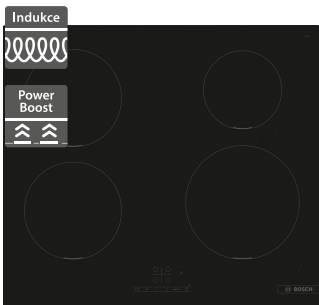

26 790 Kč**19 590 Kč**A ↑
G E

LED

- Šířka 541 mm
- Vestavná kombinovaná chladnička s mrazákem
- Spotřeba energie: 229 kWh/rok
- Objem chladničky/mrazničky: 183/84 l
- Panty pojezdy
- LowFrost
- LED osvětlení
- Funkce super mrazení
- Akumulační doba: 9 h
- Mrazicí kapacita: 4,2 kg/24 h
- Hlučnost: 35 dB
- Rozměry (V x Š x H): 1772 x 541 x 548 mm

25 690 Kč**18 990 Kč**

Bosch PUE611BB5E

Bosch PUE64KBB5E

- Šířka 600 mm
- Indukční varná deska
- Design: bez rámečku
- 4 varné zóny
- 17 stupňů výkonu
- Senzorové ovládání TouchSelect
- PowerBoost, PowerManagement, ReStart, QuickStart, Quick Stop
- Příkon: 4,6 kW, připojení: jednofázové
- Rozměry (V x Š x H): 51 x 592 x 522 mm