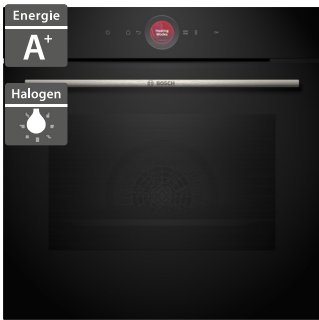

- Šířka 600 mm
- Vestavná mikrovlnná trouba
- Provedení: nerez
- 5x mikrovlnný výkon, AutoPilot 7 - automatické programy
- 4 programy pro rozmrazování, 3 programy pro vaření
- Vnitřní osvětlení: LED
- Cleaning Assistance: hydrolytické čištění
- Skleněný otočný talíř 255 mm
- Elektronické otevírání dveří
- Objem: 20 l
- Pro instalaci do vysokých skříněk
- Rozměry (V x Š x H): 382 x 595 x 335 mm

11 590 Kč
8 490 Kč
7 390 Kč
5 490 Kč

Bosch SMV2ITX16E

Bosch DFL063W56

- Šířka 600 mm
- Plně vestavná myčka nádobí
- Náplň: 12 jídelních sad
- 5 programů, 4 speciální funkce
- Dávkovací asistent, EcoSilence Drive
- Časová předvolba 3, 6, 9 hodin
- InfoLight: ukazatel zbytkového času
- Systém košů: standardní
- Koš na příbory ve spodním koši
- Home Connect - vzdálený přístup
- Rozměry (V x Š x H): 815 x 598 x 550 mm

- Šířka 600 mm
- Výsuvný odsavač par
- Design: nerezový (dekorační lišta není součástí)
- Průměrná spotřeba energie: 41,1 kWh/rok
- Třída účinnosti odsávání/tukového filtru: D/C
- Hlučnost odsávání min/max: 58/64 dB
- Výkon odvětrávání max: 328 m³/h
- 2 stupně výkonu
- Osvětlení: 2x 1,5 W LED
- Odvětrávání nebo cirkulace vzduchu (cirkulační sada - zvláštní příslušenství)
- Rozměry (V x Š x H): 203 x 598 x 290 mm

16 790 Kč
13 390 Kč
6 390 Kč
4 790 Kč

Bosch HBG7241B1**Bosch HBG7741B1**

- Šířka 600 mm
- Pečicí trouba
- Provedení: černá, 14 druhů ohřevu
- Elektronická regulace teploty 30-300 °C
- Funkce Assist, Air Fry
- TFT-TouchDisplay, digitální ovládací prsteneč, hlasové ovládání
- Vnitřní osvětlení: halogen
- Cleaning Assistance: hydrolytické čištění
- Závěsné rošty
- Vnitřní objem: 71 l
- Home Connect - vzdálený přístup
- Rozměry (V x Š x H): 595 x 594 x 548 mm