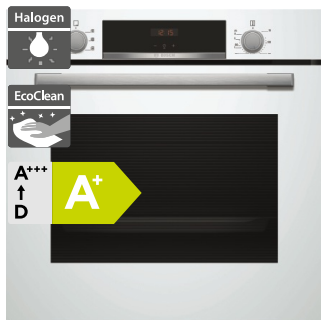

25 990 Kč

Doporučená cena

23 990 Kč

Akční cena Oresi

Bosch HBA534BW3

Bosch HBA534EB3

- Šířka 600 mm
- Pečicí trouba
- Provedení: bílá, 7 druhů ohřevu
- Elektronická regulace teploty 50-275 °C
- Otočné voliče
- LED displej
- Vnitřní osvětlení: halogen
- EcoClean čištění: zadní stěna, Cleaning Assistance: hydrolytické čištění
- Závěsné rošty
- Vnitřní objem: 71 l
- Rozměry (V x Š x H): 595 x 594 x 548 mm

13 990 Kč

Doporučená cena

12 590 Kč

Akční cena Oresi

- Šířka 600 mm
- Pečicí trouba
- Provedení: černá, 7 druhů ohřevu
- Elektronická regulace teploty 50-275 °C
- Otočné voliče
- LED displej
- Vnitřní osvětlení: halogen
- EcoClean čištění: zadní stěna, Cleaning Assistance: hydrolytické čištění
- Závěsné rošty, 1nás. teleskopický výsuv se stop funkcí
- Vnitřní objem: 71 l
- Rozměry (V x Š x H): 595 x 594 x 548 mm

13 990 Kč

Doporučená cena

12 590 Kč

Akční cena Oresi

Bosch BFL623MS3

Bosch BFL520MS0

- Šířka 600 mm
- Vestavná mikrovlnná trouba
- Provedení: nerez
- 5x mikrovlnný výkon, AutoPilot 7 - automatické programy
- 4 programy pro rozmrazování, 3 programy pro vaření
- Vnitřní osvětlení: LED
- Cleaning Assistance: hydrolytické čištění
- Skleněný otočný talíř 255 mm
- Elektronické otevírání dveří
- Objem: 20 l
- Pro instalaci do vysokých skříněk
- Rozměry (V x Š x H): 382 x 595 x 335 mm