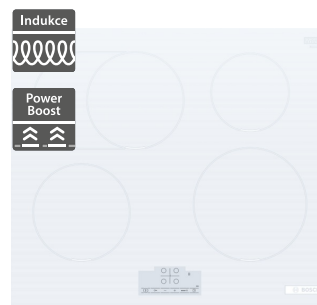

- Šířka 600 mm
- Indukční varná deska
- Design: bez rámečku
- 4 varné zóny, u toho 1 s rozšířením na pečicí
- 17 stupňů výkonu
- Ovládání TouchSelect
- PowerBoost, QuickStart, ReStart
- Příkon: 7,4 kW, typ připojení: třífázové
- Rozměry (V x Š x H): 51 x 592 x 522 mm

20 790 Kč

16 590 Kč