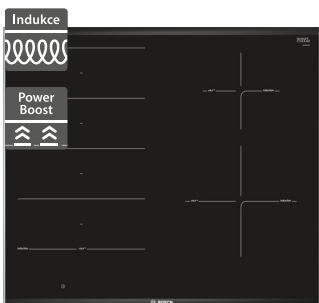

Bosch PXE675DC1E

Bosch PVW831HB1E

- Šířka 600 mm
- Indukční varná deska
- Design: fazeta vpředu a vzadu, profily po stranách
- 4 varné zóny, FlexZone
- 17 stupňů výkonu
- Ovládání DirectSelect Premium
- PowerBoost, PowerManagement, PanBoost, QuickStart, ReStart
- PerfectFry Sensor
- MoveMode
- Příkon: 7,4 kW, připojení: třífázové
- Rozměry (V x Š x H): 51 x 606 x 527 mm

30 090 Kč

Doporučená cena

21 990 Kč

Akční cena Oresi