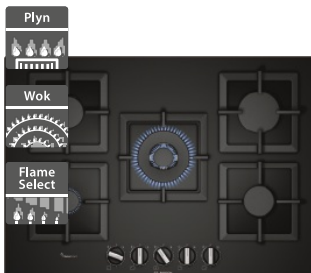

- Šířka 750 mm
- Plynová varná deska
- Design: černé tvrzené sklo
- Dělitelné litinové rošty s mosaznými nožičkami
- FlameSelect - regulace 9 stupňů
- Zapalování: integrované v ovládání
- 5 plynových hořáků, 2x normální, 1x silný, 1x úsporný, 1x dual WOK
- Termoelektrická pojistka zhasnutí plamene
- Přednastaveno na zemní plyn (20 mbar), trysky na propan-butan součástí
- Připojovací kabel 1000 mm součástí
- Rozměry (V x Š x H): 45 x 752 x 520 mm

18 690 Kč

13 790 Kč