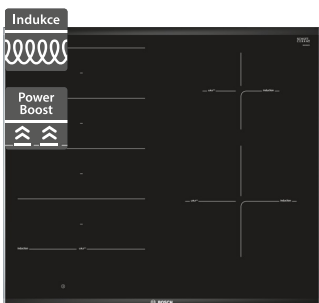

20 790 Kč

Doporučená cena

16 590 Kč

Akční cena Oresi

Bosch PXE675DC1E

Bosch PVW831HB1E

- Šířka 600 mm
- Indukční varná deska
- Design: fazeta vpředu a vzadu, profily po stranách
- 4 varné zóny, FlexZone
- 17 stupňů výkonu
- Ovládání DirectSelect Premium
- PowerBoost, PowerManagement, PanBoost, QuickStart, ReStart
- PerfectFry Sensor
- MoveMode
- Příkon: 7,4 kW, připojení: třífázové
- Rozměry (V x Š x H): 51 x 606 x 527 mm

30 090 Kč

Doporučená cena

21 990 Kč

Akční cena Oresi

- Šířka 800 mm
- Indukční varná deska
- Design: fazeta vpředu
- 5 varných zón, 3x kruhové, CombiZone
- 17 stupňů výkonu
- Ovládání DirectSelect+
- PowerBoost, PowerManagement, PanBoost, QuickStart, ReStart
- HoodControl
- Příkon: 7,4 kW, připojení: třífázové
- Rozměry (V x Š x H): 51 x 802 x 522 mm