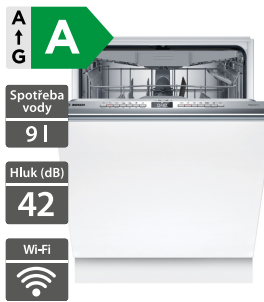

Bosch SMV4ECX28E

- Šířka 600 mm
- Plně vestavná myčka nádobí
- Náplň: 14 jídelních sad
- 6 programů, 4 speciální funkce, EfficientDry
- Dávkovací asistent, EcoSilence Drive, AquaStop
- Časová předvolba 1-24 h
- InfoLight: ukazatel zbytkového času
- Systém košů: Flex
- Příborová zásuvka VarioDrawer
- Home Connect - vzdálené připojení
- Rozměry (V x Š x H): 815 x 598 x 550 mm

29 490 Kč

Doporučená cena

25 990 Kč

Akční cena Oresi