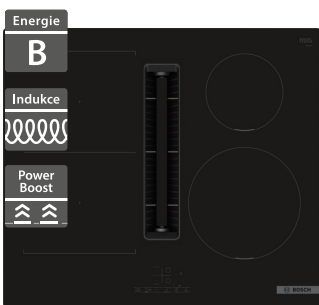

20 790 Kč

16 590 Kč

Bosch PXE675DC1E

Bosch PVW831HB1E

- Šířka 600 mm
- Indukční varná deska
- Design: fazeta vpředu a vzadu, profily po stranách
- 4 varné zóny, FlexZone
- 17 stupňů výkonu
- Ovládání DirectSelect Premium
- PowerBoost, PowerManagement, PanBoost, QuickStart, ReStart
- PerfectFry Sensor
- MoveMode
- Příkon: 7,4 kW, připojení: třífázové
- Rozměry (V x Š x H): 51 x 606 x 527 mm

30 090 Kč

21 990 Kč

- Šířka 800 mm
- Indukční varná deska
- Design: fazeta vpředu
- 5 varných zón, 3x kruhové, CombiZone
- 17 stupňů výkonu
- Ovládání DirectSelect+
- PowerBoost, PowerManagement, PanBoost, QuickStart, ReStart
- HoodControl
- Příkon: 7,4 kW, připojení: třífázové
- Rozměry (V x Š x H): 51 x 802 x 522 mm

26 990 Kč

21 590 Kč

Bosch PVS611B16E

Bosch PXV875DC1E

- Šířka 600 mm
- Indukční varná deska s odsáváním
- Design: bez rámečku
- 4 indukční varné zóny
- Ovládání TouchSelect
- Spotřeba energie: 55 kWh/rok
- Třída účinnosti odsávání/tukového filtru: A/B
- Hlučnost odsávání min/max: 61/69 dB
- Výkon odvětrávání min/max: 500/622 m³/h
- 17 stupňů výkonu, 9 stupňů výkonu + 2 intenzivní (odsavač)
- Příkon: 7,4 kW, připojení: třífázové
- Rozměry (V x Š x H): 223 x 592 x 522 mm

49 390 Kč

36 990 Kč

- Šířka 800 mm
- Indukční varná deska
- Design: fazeta vpředu a vzadu, profily po stranách
- 5 varných zón, FlexZone
- 17 stupňů výkonu
- Ovládání DirectSelect Premium
- PowerBoost, PowerManagement, PanBoost, QuickStart, ReStart
- PerfectFry Sensor
- MoveMode
- Příkon: 7,4 kW, připojení: třífázové
- Rozměry (V x Š x H): 51 x 816 x 527 mm