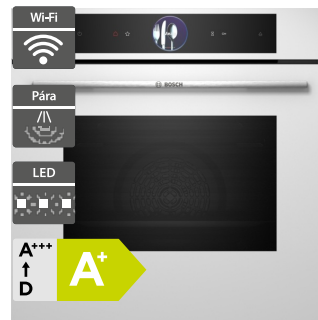

Bosch HSG7361W1

- Šířka 600 mm
- Kombinovaná parní trouba
- Provedení: bílá, 21 druhů ohřevu + pára, Steam Function Plus 120 °C
- Elektronická regulace teploty 30-250 °C
- TFT-TouchDisplay Plus, digitální ovládací prsteneč, hlasové ovládání
- Funkce Assist, Air Fry, Steam Boost
- EcoClean katalytické čištění: zadní stěna, Cleaning Assistance: hydrolytické čištění
- Zásobník na vodu o objemu 1 l mimo varný prostor
- Závěsné rošty
- Vnitřní objem: 71 l
- Home Connect - vzdálené připojení
- Rozměry (V x Š x H): 595 x 594 x 548 mm

45 090 Kč

Doporučená cena

35 990 Kč

Akční cena Oresi