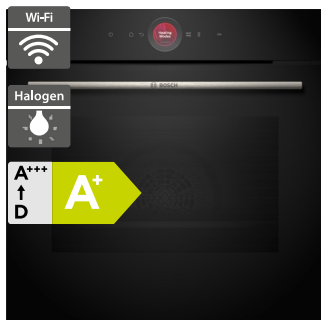

15 790 Kč

Doporučená cena

12 990 Kč

Akční cena Oresi

Bosch DFM064W54

- Šířka 600 mm
- Plochý výsuvný odsavač
- Design: stříbrný
- Průměrná spotřeba energie: 41,1 kWh/rok
- Třída účinnosti odsávání/tukového filtru: C/B
- Hlučnost odsávání min/max: 59/67 dB
- Výkon odvětrávání max: 389 m³/h
- 3 stupně výkonu
- Osvětlení: 2x 1,5 W LED
- Odvětrávání nebo cirkulace vzduchu (cirkulační sada - zvláštní příslušenství)
- Rozměry (V x Š x H): 203 x 598 x 290 mm

7 890 Kč

Doporučená cena

6 690 Kč

Akční cena Oresi

Bosch HBG7241B1

- Šířka 600 mm
- Pečicí trouba
- Provedení: černá, 14 druhů ohřevu
- Elektronická regulace teploty 30-300 °C
- Funkce Assist, Air Fry
- TFT-TouchDisplay, digitální ovládací prstenec, hlasové ovládání
- Vnitřní osvětlení: halogen
- Cleaning Assistance: hydrolytické čištění
- Závěsné rošty
- Vnitřní objem: 71 l
- Home Connect - vzdálené připojení
- Rozměry (V x Š x H): 595 x 594 x 548 mm

25 190 Kč

Doporučená cena

19 790 Kč

Akční cena Oresi

Bosch HBG7741B1

- Šířka 600 mm
- Pečicí trouba
- Provedení: černá, 14 druhů ohřevu
- Elektronická regulace teploty 30-300 °C
- TFT-TouchDisplay, digitální ovládací prstenec, hlasové ovládání
- Funkce Assist, Air Fry
- Vnitřní osvětlení: halogen
- Pyrolyza, Cleaning Assistance: hydrolytické čištění
- Závěsné rošty
- Vnitřní objem: 71 l
- Home Connect - vzdálené připojení
- Rozměry (V x Š x H): 595 x 594 x 548 mm