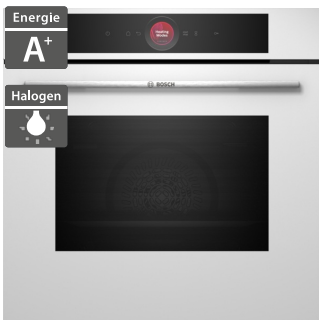

Bosch HBG7341W1

Bosch HSG7361W1

- Šířka 600 mm
- Pečicí trouba
- Provedení: bílá, 14 druhů ohřevu
- Elektronická regulace teploty 30-300 °C
- TFT-TouchDisplay, digitální ovládací prsteneč, hlasové ovládání
- Funkce Assist, Air Fry
- Vnitřní osvětlení: halogen
- EcoClean katalytické čištění: zadní stěna, Cleaning Assistance: hydrolytické čištění
- Závěsné rošty
- Vnitřní objem: 71 l
- Home Connect - vzdálený přístup
- Rozměry (V x Š x H): 595 x 594 x 548 mm

26 190 Kč

20 790 Kč