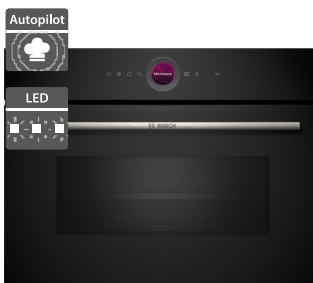

- Šířka 600 mm
- Vestavná mikrovlnná trouba
- Provedení: černá
- 5x mikrovlnný výkon
- AutoPilot10 - automatické programy
- 3 programy pro rozmrazování, 4 programy pro vaření
- TFT-TouchDisplay
- Vnitřní osvětlení: LED
- Katalytické čištění stropu, Cleaning Assistance: hydrolytické čištění
- Vnitřní objem: 36 l
- Pro instalaci do vysokých skříněk
- Rozměry (V x Š x H): 455 x 594 x 564 mm

33 590 Kč

26 990 Kč