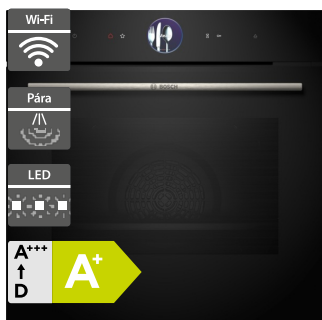

**30 390 Kč**

Doporučená cena

**23 990 Kč**

Akční cena Oresi

**Bosch HRG7361B1**

- Šířka 600 mm
- Pečicí trouba s přídavnou párou
- Provedení: černá, 20 druhů ohřevu + pára
- Elektronická regulace teploty 30-300 °C
- TFT-TouchDisplay Plus, digitální ovládací prsteneč, hlasové ovládání
- Funkce Assist, Air Fry, SteamBoost
- EcoClean katalytické čištění: zadní stěna, Cleaning Assistance: hydrolytické čištění
- Zásobník na vodu o objemu 1 l mimo varný prostor
- Závěsné rošty
- Vnitřní objem: 71 l
- Home Connect - vzdálené připojení
- Rozměry (V x Š x H): 595 x 594 x 548 mm

**37 790 Kč**

Doporučená cena

**30 990 Kč**

Akční cena Oresi

**Bosch HRG7784B1**

- Šířka 600 mm
- Pečicí trouba s přídavnou párou
- Provedení: černá, 22 druhů ohřevu + pára
- Elektronická regulace teploty 30-300 °C
- TFT-TouchDisplay Pro, digitální ovládací prsteneč, hlasové ovládání
- Funkce Assist, Air Fry, Crisp Finish, Steam Boost, PerfectRoast, PerfectBake
- Pyrolyza, Cleaning Assistance: hydrolytické čištění
- Zásobník na vodu o objemu 1 l mimo varný prostor
- Závěsné rošty
- Vnitřní objem: 71 l
- Home Connect - vzdálené připojení
- Rozměry (V x Š x H): 595 x 594 x 548 mm

**49 290 Kč**

Doporučená cena

**38 990 Kč**

Akční cena Oresi

**Bosch HSG7361B1**

- Šířka 600 mm
- Kombinovaná parní trouba
- Provedení: černá, 21 druhů ohřevu + pára, Steam Function Plus 120 °C
- Elektronická regulace teploty 30-250 °C
- TFT-TouchDisplay Plus, digitální ovládací prsteneč, hlasové ovládání
- Funkce Assist, Air Fry, Steam Boost
- EcoClean katalytické čištění: zadní stěna, Cleaning Assistance: hydrolytické čištění
- Zásobník na vodu o objemu 1 l mimo varný prostor
- Závěsné rošty
- Vnitřní objem: 71 l
- Home Connect - vzdálené připojení
- Rozměry (V x Š x H): 595 x 594 x 598 mm