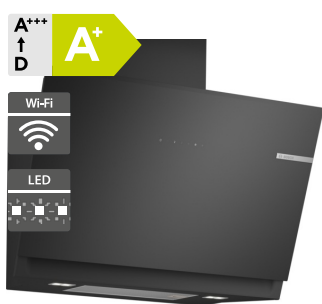

Bosch DWK81AN60

Bosch DWK85DK60

- Šířka 800 mm
- Nástěnný odsavač par
- Design: nakloněný (černé sklo)
- Průměrná spotřeba energie: 35,5 kWh/rok
- Třída účinnosti odsávání/tukového filtru: A/C
- Hlučnost odsávání min/max: 42/76 dB
- Výkon odvětrávání min/max: 212/896 m³/h
- 3 stupně výkonu + 1 intenzivní
- Osvětlení: 2x 3 W LED
- Odvětrávání nebo cirkulace vzduchu (cirkulační sada - zvláštní příslušenství)
- Home Connect - vzdálené připojení
- Rozměry (V x Š x H): 855-1098 x 790 x 433 mm

26 990 Kč

Doporučená cena

21 590 Kč

Akční cena Oresi