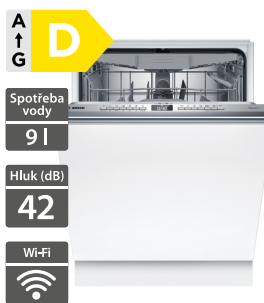

29 490 Kč

Doporučená cena

25 990 Kč

Akční cena Oresi

Bosch SBH4EVX08E

- Šířka 600 mm
- Plně vestavná myčka nádobí XXL s VarioPanty
- Náplň: 14 jídelních sad
- 6 programů, 4 speciální funkce, EfficientDry
- Dávkovací asistent, EcoSilence Drive, AquaStop
- Časová předvolba 1-24 h
- InfoLight: ukazatel zbytkového času
- Systém košů: VarioFlex
- Příborová zásuvka VarioDrawer
- Home Connect - vzdálené připojení
- Rozměry (V x Š x H): 865 x 598 x 550 mm

25 990 Kč

Doporučená cena

22 990 Kč

Akční cena Oresi

Bosch SMV4HCX19E

- Šířka 600 mm
- Plně vestavná myčka nádobí
- Náplň: 14 jídelních sad
- 6 programů, 4 speciální funkce
- Dávkovací asistent, EcoSilence Drive, AquaStop
- Časová předvolba 1-24 h
- InfoLight: ukazatel zbytkového času
- Systém košů: Flex
- Příborová zásuvka VarioDrawer
- Home Connect - vzdálené připojení
- Rozměry (V x Š x H): 815 x 598 x 550 mm