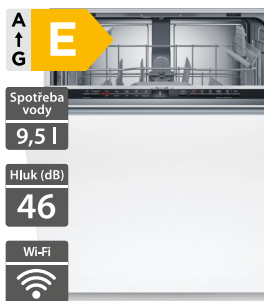

Bosch SMV2ITX09E

- Šířka 600 mm
- Plně vestavná myčka nádobí
- Náplň: 13 jídelních sad
- 5 programů, 4 speciální funkce
- Dávkovací asistent, EcoSilence Drive, AquaStop
- Časová předvolba 3, 6 a 9 h
- InfoLight: ukazatel zbytkového času
- Systém košů: Vario
- Koš na příbory ve spodním koši
- Home Connect - vzdálené připojení
- Rozměry (V x Š x H): 815 x 598 x 550 mm

16 990 Kč

Doporučená cena

13 990 Kč

Akční cena Oresi