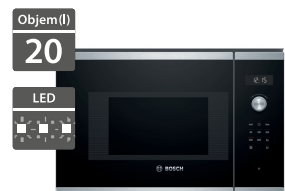

9 290 Kč

Doporučená cena

7 990 Kč

Akční cena Oresi

Bosch BFL524MBO

Bosch BFL524MS0

- Šířka 600 mm
- Vestavná mikrovlnná trouba
- Provedení: černá
- 5x mikrovlnný výkon, AutoPilot7 - automatické programy
- 4 programy pro rozmrazování, 3 programy pro vaření
- Vnitřní osvětlení: LED
- Cleaning Assistance: hydrolytické čištění
- Skleněný otočný talíř 255 mm
- Elektronické otevírání dveří
- Objem: 20 l
- Pro instalaci do vysokých i horních skříněk
- Rozměry (V x Š x H): 382 x 594 x 317 mm

12 290 Kč

Doporučená cena

8 690 Kč

Akční cena Oresi

- Šířka 600 mm
- Vestavná mikrovlnná trouba
- Provedení: nerez
- 5x mikrovlnný výkon, AutoPilot7 - automatické programy
- 4 programy pro rozmrazování, 3 programy pro vaření
- Vnitřní osvětlení: LED
- Cleaning Assistance: hydrolytické čištění
- Skleněný otočný talíř 255 mm
- Elektronické otevírání dveří
- Objem: 20 l
- Pro instalaci do vysokých i horních skříněk
- Rozměry (V x Š x H): 382 x 594 x 317 mm