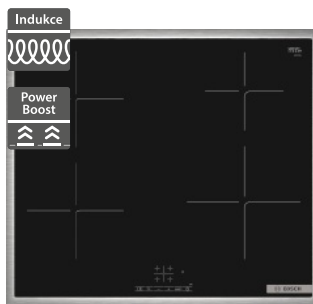

64 990 Kč

Doporučená cena

Bosch PUE611BB5E

Bosch PUE64KBB5E

- Šířka 600 mm
- Indukční varná deska
- Design: bez rámečku
- 4 varné zóny
- 17 stupňů výkonu
- Senzorové ovládání TouchSelect
- PowerBoost, PowerManagement, ReStart, QuickStart, Quick Stop
- Příkon: 4,6 kW, připojení: jednofázové
- Rozměry (V x Š x H): 51 x 592 x 522 mm

13 290 Kč

Doporučená cena

9 690 Kč

Akční cena Oresi

- Šířka 600 mm
- Indukční varná deska
- Design: nerezový rámeček
- 4 varné zóny
- 17 stupňů výkonu
- Ovládání TouchSelect
- PowerBoost, PowerManagement, QuickStart, ReStart, Quick Stop
- Příkon: 4,6 kW, připojení: jednofázové
- Rozměry (V x Š x H): 55 x 583 x 513 mm