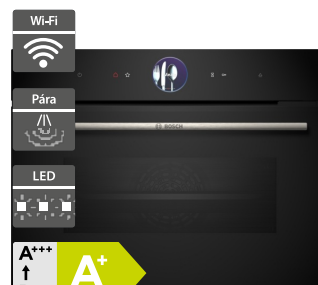

Bosch CSG7361B1

- Šířka 600 mm
- Kompaktní kombinovaná parní trouba
- Provedení: černá, 21 druhů ohřevu + pára, Steam Function Plus 120 °C
- Elektronická regulace teploty 30-250 °C
- TFT-TouchDisplay Plus, digitální ovládací prsteneč, hlasové ovládání
- Funkce Assist, Air Fry, Steam Boost
- EcoClean katalytické čištění: zadní stěna, Cleaning Assistance: hydrolytické čištění
- Zásobník na vodu o objemu 1 l mimo varný prostor
- Závěsné rošty
- Vnitřní objem: 47 l
- Home Connect - vzdálené připojení
- Rozměry (V x Š x H): 455 x 594 x 548 mm

44 090 Kč

Doporučená cena

34 990 Kč

Akční cena Oresi