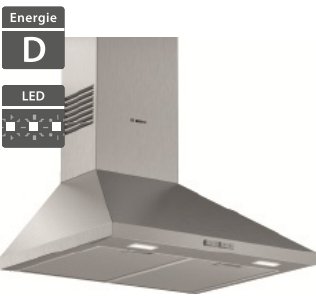

Bosch DWP64BC50

Bosch DWK85DK60

- Šířka 600 mm
- Nástěnný odsavač par
- Design: nerezový
- Průměrná spotřeba energie: 53,1 kWh/rok
- Třída účinnosti odsávání/tukového filtru: E/C
- Hlučnost odsávání min/max: 50/66 dB
- Výkon odvětrávání max: 365 m³/h
- 3 stupně výkonu
- Osvětlení: 2x 1,5 W LED
- Odvětrávání nebo cirkulace vzduchu (cirkulační sada - zvláštní příslušenství)
- Rozměry (V x Š x H): 799-975 x 600 x 500 mm

7 890 Kč

5 890 Kč