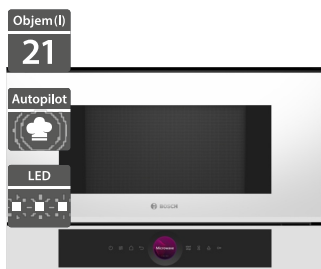

### Bosch HSG7361W1

- Šířka 600 mm
- Kombinovaná parní trouba
- Provedení: bílá, 21 druhů ohřevu + pára, Steam Function Plus 120 °C
- Elektronická regulace teploty 30-250 °C
- TFT-TouchDisplay Plus, digitální ovládací prsteneč, hlasové ovládání
- Funkce Assist, Air Fry, Steam Boost
- EcoClean katalytické čištění: zadní stěna, Cleaning Assistance: hydrolytické čištění
- Zásobník na vodu o objemu 1 l mimo varný prostor
- Závěsné rošty
- Vnitřní objem: 71 l
- Home Connect - vzdálené připojení
- Rozměry (V x Š x H): 595 x 594 x 548 mm

### Bosch BFL7221W1

- Šířka 600 mm
- Vestavná mikrovlnná trouba
- Provedení: bílá
- 5x mikrovlnný výkon
- AutoPilot7 - automatické programy
- 3 programy pro rozmrazování, 4 programy pro vaření
- TFT-TouchDisplay
- Vnitřní osvětlení: LED
- Cleaning Assistance: hydrolytické čištění
- Vnitřní objem: 21 l
- Pro instalaci do horních i vysokých skříněk
- Rozměry (V x Š x H): 382 x 594 x 318 mm