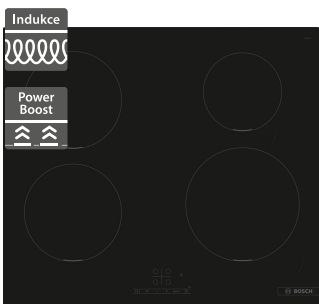

64 990 Kč

Doporučená cena

Bosch PUE611BB5E

Bosch PUE64KBB5E

- Šířka 600 mm
- Indukční varná deska
- Design: bez rámečku
- 4 varné zóny
- 17 stupňů výkonu
- Senzorové ovládání TouchSelect
- PowerBoost, PowerManagement, ReStart, QuickStart, Quick Stop
- Příkon: 4,6 kW, připojení: jednofázové
- Rozměry (V x Š x H): 51 x 592 x 522 mm