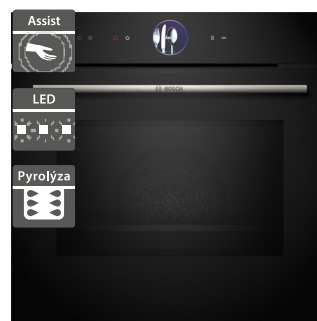

- Šířka 600 mm
- Kombinovaná trouba s mikrovlnami
- Provedení: černá, 20 druhů ohřevu + MW
- Elektronická regulace teploty 30-300 °C
- TFT-TouchDisplay Plus, digitální ovládací prsteneč, hlasové ovládání
- Funkce Assist, Air Fry, Crisp Finish, PerfectRoast Plus, PerfectBake Plus
- Vnitřní osvětlení: LED
- Pyrolyza, Cleaning Assistance: hydrolytické čištění
- Závěsné rošty
- Vnitřní objem: 67 l
- Home Connect - vzdálený přístup
- Rozměry (V x Š x H): 595 x 594 x 548 mm

58 790 Kč

46 990 Kč