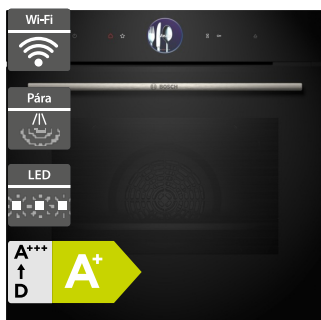

30 390 Kč

Doporučená cena

23 990 Kč

Akční cena Oresi

Bosch HRG7361B1

- Šířka 600 mm
- Pečicí trouba s přídavnou párou
- Provedení: černá, 20 druhů ohřevu + pára
- Elektronická regulace teploty 30-300 °C
- TFT-TouchDisplay Plus, digitální ovládací prstenec, hlasové ovládání
- Funkce Assist, Air Fry, SteamBoost
- EcoClean katalytické čištění: zadní stěna, Cleaning Assistance: hydrolytické čištění
- Zásobník na vodu o objemu 1 l mimo varný prostor
- Závěsné rošty
- Vnitřní objem: 71 l
- Home Connect - vzdálené připojení
- Rozměry (V x Š x H): 595 x 594 x 548 mm

37 790 Kč

Doporučená cena

30 990 Kč

Akční cena Oresi

Bosch HRG7784B1

- Šířka 600 mm
- Pečicí trouba s přídavnou párou
- Provedení: černá, 22 druhů ohřevu + pára
- Elektronická regulace teploty 30-300 °C
- TFT-TouchDisplay Pro, digitální ovládací prstenec, hlasové ovládání
- Funkce Assist, Air Fry, Crisp Finish, Steam Boost, PerfectRoast, PerfectBake
- Pyrolyza, Cleaning Assistance: hydrolytické čištění
- Zásobník na vodu o objemu 1 l mimo varný prostor
- Závěsné rošty
- Vnitřní objem: 71 l
- Home Connect - vzdálené připojení
- Rozměry (V x Š x H): 595 x 594 x 548 mm

49 290 Kč

Doporučená cena

38 990 Kč

Akční cena Oresi

Bosch HSG7361B1

- Šířka 600 mm
- Kombinovaná parní trouba
- Provedení: černá, 21 druhů ohřevu + pára, Steam Function Plus 120 °C
- Elektronická regulace teploty 30-250 °C
- TFT-TouchDisplay Plus, digitální ovládací prstenec, hlasové ovládání
- Funkce Assist, Air Fry, Steam Boost
- EcoClean katalytické čištění: zadní stěna, Cleaning Assistance: hydrolytické čištění
- Zásobník na vodu o objemu 1 l mimo varný prostor
- Závěsné rošty
- Vnitřní objem: 71 l
- Home Connect - vzdálené připojení
- Rozměry (V x Š x H): 595 x 594 x 598 mm