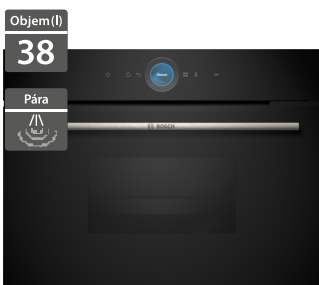

23 090 Kč

18 590 Kč

- Šířka 600 mm
- Kompaktní kombinovaná trouba s mikrovlnami
- Provedení: bílá, 16 druhů ohřevu + MW
- Elektronická regulace teploty 30-230 °C
- TFT-TouchDisplay, digitální ovládací prsteneč, hlasové ovládání
- Funkce Assist, Air Fry
- Vnitřní osvětlení: LED
- Cleaning Assistance: hydrolytické čištění
- Závěsné rošty
- Vnitřní objem: 45 l
- Home Connect - vzdálený přístup
- Rozměry (V x Š x H): 455 x 594 x 548 mm

39 890 Kč

31 990 Kč

Bosch BFL7221B1

Bosch CEG732XB1

- Šířka 600 mm
- Vestavná mikrovlnná trouba
- Provedení: černá
- 5x mikrovlnný výkon
- TFT-TouchDisplay, AutoPilot7 - automatické programy
- 3 programy pro rozmrazování, 4 programy pro vaření
- Vnitřní osvětlení: LED
- Cleaning Assistance: hydrolytické čištění
- Závěs dveří: vlevo/vpravo (BFR7221B1)
- Vnitřní objem: 21 l
- Pro instalaci do horních i vysokých skříněk
- Rozměry (V x Š x H): 382 x 594 x 318 mm

23 090 Kč

18 590 Kč

- Šířka 600 mm
- Vestavná mikrovlnná trouba
- Provedení: černá
- 5x mikrovlnný výkon
- AutoPilot10 - automatické programy
- 3 programy pro rozmrazování, 4 programy pro vaření
- TFT-TouchDisplay
- Vnitřní osvětlení: LED
- Katalytické čištění stropu, Cleaning Assistance: hydrolytické čištění
- Vnitřní objem: 36 l
- Pro instalaci do vysokých skříněk
- Rozměry (V x Š x H): 455 x 594 x 564 mm

33 590 Kč

26 990 Kč

Bosch CDG714XB1

Bosch CSG7361B1

- Šířka 600 mm
- Kompaktní parní trouba
- Provedení: černá, 4 druhy ohřevu + 100% pára
- Elektronická regulace teploty 30-100 °C
- TFT-TouchDisplay, digitální ovládací prsteneč, hlasové ovládání
- Funkce Assist
- Vnitřní osvětlení LED
- Zásobník na vodu o objemu 1,3 l uvnitř varného prostoru
- Vnitřní objem: 38 l
- Home Connect - vzdálený přístup
- Rozměry (V x Š x H): 455 x 594 x 548 mm