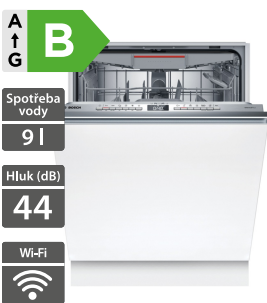

Bosch SMH4EVX08E

- Šířka 600 mm
- Plně vestavná myčka nádobí s VarioPanty
- Náplň: 14 jídelních sad
- 6 programů, 4 speciální funkce, EfficientDry
- Dávkovací asistent, EcoSilence Drive, AquaStop
- Časová předvolba 1-24 h
- InfoLight: ukazatel zbytkového času
- Systém košů: VarioFlex
- Příborová zásuvka VarioDrawer
- Home Connect - vzdálené připojení
- Rozměry (V x Š x H): 815 x 598 x 550 mm

24 990 Kč Doporučená cena

19 990 Kč Akční cena Oresi