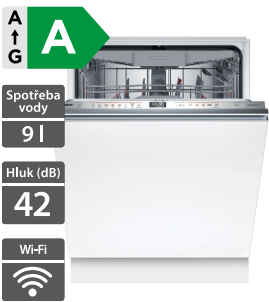

44 090 Kč

Doporučená cena

37 990 Kč

Akční cena Oresi

A
↑
G **A**Spotřeba vody
9 lHluk (dB)
42

Wi-Fi

- Šířka 600 mm
- Plně vestavná myčka nádobí
- Náplň: 14 jídelních sad
- 8 programů, 4 speciální funkce, EfficientDry
- Dávkovací asistent, EcoSilence Drive, AquaStop
- Časová předvolba 1-24 h
- TimeLight: ukazatel zbytkového času
- Systém košů Max Flex, Extra Clean Zone
- Příborová zásuvka VarioDrawer
- Home Connect - vzdálené připojení
- Rozměry (V x Š x H): 815 x 598 x 550 mm

32 990 Kč

Doporučená cena

28 990 Kč

Akční cena Oresi

Bosch SMD6ECX12E

- Šířka 600 mm
- Plně vestavná myčka nádobí
- Náplň: 14 jídelních sad
- 8 programů, 4 speciální funkce, EfficientDry, OpenAssist
- Dávkovací asistent, EcoSilence Drive, AquaStop
- Časová předvolba 1-24 h
- TimeLight: ukazatel zbytkového času
- Systém košů: Max Flex, Extra Clean Zone
- Příborová zásuvka VarioDrawer
- Home Connect - vzdálené připojení
- Rozměry (V x Š x H): 815 x 598 x 550 mm