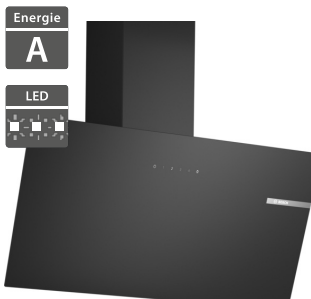

- Šířka 800 mm
- Nástěnný odsavač par
- Design: nakloněný (černé sklo)
- Průměrná spotřeba energie: 43,8 kWh/rok
- Třída účinnosti odsávání/tukového filtru: A/E
- Hlučnost odsávání min/max: 51/72 dB
- Výkon odvětrávání min/max: 215/550 m³/h
- 3 stupně výkonu + 1 intenzivní
- Osvětlení: 2x 3 W LED
- Odvětrávání nebo cirkulace vzduchu (cirkulační sada - zvláštní příslušenství)
- Rozměry (V x Š x H): 690-900 x 790 x 325 mm

12 190 Kč

9 890 Kč