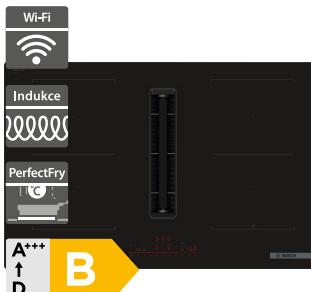

Bosch PVQ731H26E

Bosch PVQ811H26E

- Šířka 700 mm
- Indukční varná deska s odsáváním
- Design: bez rámečku
- 4 indukční varné zóny, 2x combiZone
- Ovládání DirectSelect+
- Spotřeba energie: 61,8 kWh/rok
- Hlučnost odsávání min/max: 42/74 dB
- Výkon odvětrávání min/max: 154/622 m³/h
- 17 stupňů výkonu, 9 stupňů výkonu + 2 intenzivní (odsavač)
- Příkon: 7,4 kW, připojení: třífázové
- Home Connect - vzdálené připojení
- Rozměry (V x Š x H): 223 x 710 x 522 mm

58 190 Kč

Doporučená cena

55 490 Kč

Akční cena Oresi

- Šířka 800 mm
- Indukční varná deska s odsáváním
- Design: bez rámečku
- 4 indukční varné zóny, 2x CombiZone
- Ovládání DirectSelect+
- Spotřeba energie: 61,8 kWh/rok
- Hlučnost odsávání min/max: 42/74 dB
- Výkon odvětrávání min/max: 154/622 m³/h
- 17 stupňů výkonu, 9 stupňů výkonu + 2 intenzivní (odsavač)
- Příkon: 7,4 kW, připojení: třífázové
- Home Connect - vzdálené připojení
- Rozměry (V x Š x H): 223 x 802 x 522 mm

65 490 Kč

Doporučená cena

61 990 Kč

Akční cena Oresi

Bosch PNP6B6B90

Bosch PPQ7A6B20

- Šířka 600 mm
- Plynová varná deska
- Design: černé tvrzené sklo
- Dělitelné litinové rošty s mosaznými nožičkami
- Zapalování: integrované v ovládání
- 4 plynové hořáky, 2x normální, 1x silný, 1x úsporný
- Termoelektrická pojistka zhasnutí plamene
- Přednastaveno na zemní plyn (20 mbar), trysky na propan-butan součástí
- Připojovací kabel 1000 mm součástí
- Rozměry (V x Š x H): 45 x 590 x 520 mm

11 090 Kč

Doporučená cena

8 290 Kč

Akční cena Oresi