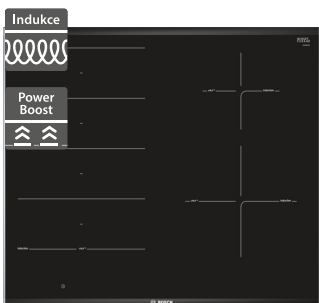

Bosch PXE675DC1E

Bosch PVW831HB1E

- Šířka 600 mm
- Indukční varná deska
- Design: fazeta vpředu a vzadu, profily po stranách
- 4 varné zóny, FlexZone
- 17 stupňů výkonu
- Ovládání DirectSelect Premium
- PowerBoost, PowerManagement, PanBoost, QuickStart, ReStart
- PerfectFry Sensor
- MoveMode
- Příkon: 7,4 kW, připojení: třífázové
- Rozměry (V x Š x H): 51 x 606 x 527 mm

30 090 Kč

21 990 Kč