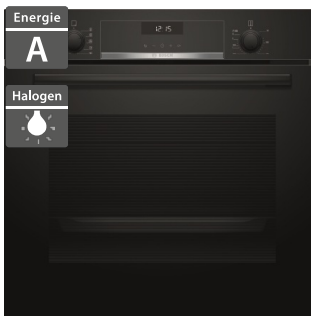

- Šířka 600 mm
- Pečicí trouba
- Provedení: černá, 7 druhů ohřevu
- Elektronická regulace teploty 50-275 °C
- AutoPilot10 - automatické programy
- Zápustné otočné voliče
- LCD displej
- Vnitřní osvětlení: halogen
- EcoClean Direct: zadní stěna, Cleaning Assistance: hydrolytické čištění
- Závěsné rošty, 1nás. teleskopický výsuv ClipRail se stop funkcí
- Vnitřní objem: 71 l
- Rozměry (V x Š x H): 595 x 594 x 548 mm

18 690 Kč

13 590 Kč