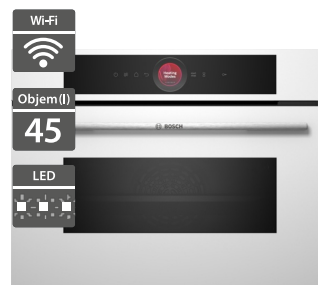

Bosch CMG7241W1

- Šířka 600 mm
- Kompaktní kombinovaná trouba s mikrovlnami
- Provedení: bílá, 16 druhů ohřevu + MW
- Elektronická regulace teploty 30-230 °C
- TFT-TouchDisplay, digitální ovládací prsteneč, hlasové ovládání
- Funkce Assist, Air Fry
- Vnitřní osvětlení: LED
- Cleaning Assistance: hydrolytické čištění
- Závěsné rošty
- Vnitřní objem: 45 l
- Home Connect - vzdálené připojení
- Rozměry (V x Š x H): 455 x 594 x 548 mm

39 890 Kč

Doporučená cena

31 990 Kč

Akční cena Oresi