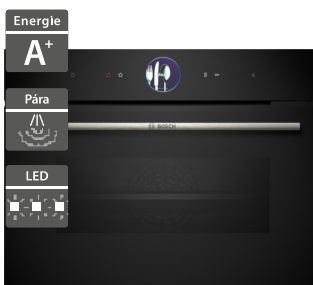

33 590 Kč

26 990 Kč

Bosch CDG714XB1

Bosch CSG7361B1

- Šířka 600 mm
- Kompaktní parní trouba
- Provedení: černá, 4 druhy ohřevu + 100% pára
- Elektronická regulace teploty 30-100 °C
- TFT-TouchDisplay, digitální ovládací prsteneč, hlasové ovládání
- Funkce Assist
- Vnitřní osvětlení LED
- Zásobník na vodu o objemu 1,3 l uvnitř varného prostoru
- Vnitřní objem: 38 l
- Home Connect - vzdálený přístup
- Rozměry (V x Š x H): 455 x 594 x 548 mm

39 890 Kč

30 990 Kč

- Šířka 600 mm
- Kompaktní kombinovaná parní trouba
- Provedení: černá, 21 druhů ohřevu + pára, Steam Function Plus 120 °C
- Elektronická regulace teploty 30-250 °C
- TFT-TouchDisplay Plus, digitální ovládací prsteneč, hlasové ovládání
- Funkce Assist, Air Fry, Steam Boost
- EcoClean katalytické čištění: zadní stěna, Cleaning Assistance: hydrolytické čištění
- Zásobník na vodu o objemu 1 l mimo varný prostor
- Závěsné rošty
- Vnitřní objem: 47 l
- Home Connect - vzdálený přístup
- Rozměry (V x Š x H): 455 x 594 x 548 mm