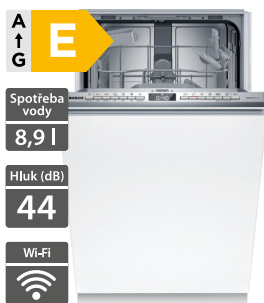

16 990 Kč

Doporučená cena

13 990 Kč

Akční cena Oresi

Bosch SMI4EVS04E

- Šířka 600 mm
- Vestavná myčka nádobí s panelem
- Náplň: 13 jídelních sad
- 6 programů, 4 speciální funkce, EfficientDry
- Dávkovací asistent, EcoSilence Drive, AquaStop
- Časová předvolba 1-24 h
- Ukazatel zbytkového času
- Systém košů: VarioFlex
- Příborová zásuvka VarioDrawer
- Home Connect - vzdálené připojení
- Rozměry (V x Š x H): 815 x 598 x 573 mm

20 990 Kč

Doporučená cena

17 990 Kč

Akční cena Oresi

Bosch SPV4HKX10E

- Šířka 450 mm
- Plně vestavná myčka nádobí
- Náplň: 10 jídelních sad
- 6 programů, 4 speciální funkce
- Dávkovací asistent, EcoSilence Drive, AquaStop
- Časová předvolba 1-24 h
- InfoLight: ukazatel zbytkového času
- Systém košů: Vario
- Koš na příbory v dolním koši
- Home Connect - vzdálené připojení
- Rozměry (V x Š x H): 815 x 448 x 550 mm