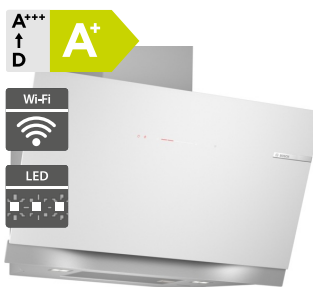

- Šířka 900 mm
- Nástěnný odsavač par
- Design: nakloněný, bílé sklo
- Průměrná spotřeba energie: 39,1 kWh/rok
- Třída účinnosti odsávání/tukového filtru: A/C
- Hlučnost odsávání min/max: 35/70 dB
- Výkon odvětrávání min/max: 228/1007 m³/h
- 3 stupně výkonu + 2 intenzivní
- Osvětlení: 2x 3 W LED
- Odvětrávání nebo cirkulace vzduchu (cirkulační sada - zvláštní příslušenství)
- Home Connect - vzdálené připojení
- Rozměry (V x Š x H): 855-1098 x 890 x 447 mm

31 490 Kč

Doporučená cena

25 990 Kč

Akční cena Oresi