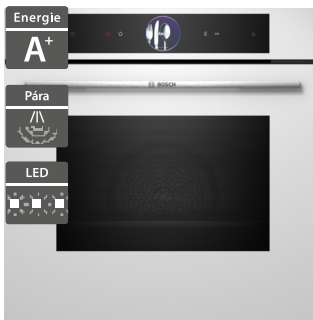

- Šířka 600 mm
- Kombinovaná parní trouba
- Provedení: bílá, 21 druhů ohřevu + pára, Steam Function Plus 120 °C
- Elektronická regulace teploty 30-250 °C
- TFT-TouchDisplay Plus, digitální ovládací prsteneč, hlasové ovládání
- Funkce Assist, Air Fry, Steam Boost
- EcoClean katalytické čištění: zadní stěna, Cleaning Assistance: hydrolytické čištění
- Zásobník na vodu o objemu 1 l mimo varný prostor
- Závěsné rošty
- Vnitřní objem: 71 l
- Home Connect - vzdálený přístup
- Rozměry (V x Š x H): 595 x 594 x 548 mm

45 090 Kč

35 990 Kč