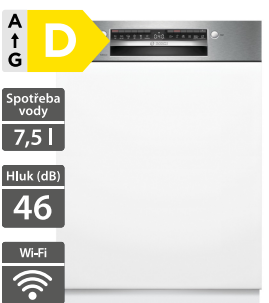

16 990 Kč

Doporučená cena

13 990 Kč

Akční cena Oresi

Bosch SMI4EVS04E

- Šířka 600 mm
- Vestavná myčka nádobí s panelem
- Náplň: 13 jídelních sad
- 6 programů, 4 speciální funkce, EfficientDry
- Dávkovací asistent, EcoSilence Drive, AquaStop
- Časová předvolba 1-24 h
- Ukazatel zbytkového času
- Systém košů: VarioFlex
- Příborová zásuvka VarioDrawer
- Home Connect - vzdálené připojení
- Rozměry (V x Š x H): 815 x 598 x 573 mm