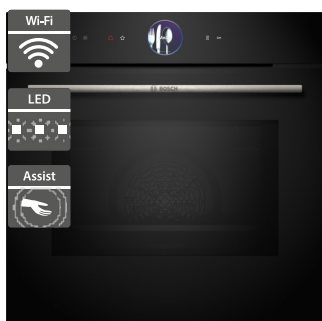

**49 290 Kč**

Doporučená cena

**38 990 Kč**

Akční cena Oresi

**Bosch HSG7361B1**

- Šířka 600 mm
- Kombinovaná parní trouba
- Provedení: černá, 21 druhů ohřevu + pára, Steam Function Plus 120 °C
- Elektronická regulace teploty 30-250 °C
- TFT-TouchDisplay Plus, digitální ovládací prsteneč, hlasové ovládání
- Funkce Assist, Air Fry, Steam Boost
- EcoClean katalytické čištění: zadní stěna, Cleaning Assistance: hydrolytické čištění
- Zásobník na vodu o objemu 1 l mimo varný prostor
- Závěsné rošty
- Vnitřní objem: 71 l
- Home Connect - vzdálené připojení
- Rozměry (V x Š x H): 595 x 594 x 598 mm

**45 090 Kč**

Doporučená cena

**35 990 Kč**

Akční cena Oresi

**Bosch HSG7584B1**

- Šířka 600 mm
- Kombinovaná parní trouba
- Provedení: černá, 23 druhů ohřevu + pára, Steam Function Plus 120 °C
- Elektronická regulace teploty 30-250 °C
- TFT-TouchDisplay Pro, digitální ovládací prsteneč, hlasové ovládání
- Funkce Assist, Air Fry, SteamBoost, PerfectRoast Plus, PerfectBake Plus
- EcoClean katalytické čištění: strop, zadní/boční stěny, Cleaning Assistance: hydrolytické čištění
- Závěsné rošty
- Vnitřní objem: 71 l
- Home Connect - vzdálené připojení
- Rozměry (V x Š x H): 595 x 594 x 548 mm

**56 690 Kč**

Doporučená cena

**44 990 Kč**

Akční cena Oresi

**Bosch HMG7361B1**

- Šířka 600 mm
- Kombinovaná trouba s mikrovlnami
- Provedení: černá, 20 druhů ohřevu + MW
- Elektronická regulace teploty 30-300 °C
- TFT-TouchDisplay Plus, digitální ovládací prsteneč, hlasové ovládání
- Funkce Assist, Air Fry, Crisp Finish
- Vnitřní osvětlení: LED
- EcoClean katalytické čištění: zadní stěna, Cleaning Assistance: hydrolytické čištění
- Závěsné rošty
- Vnitřní objem: 67 l
- Home Connect - vzdálené připojení
- Rozměry (V x Š x H): 595 x 594 x 548 mm