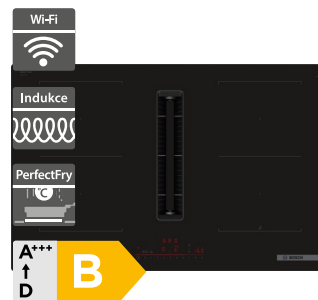

- Šířka 800 mm
- Indukční varná deska s odsáváním
- Design: bez rámečku
- 4 indukční varné zóny, 2x CombiZone
- Ovládání DirectSelect+
- Spotřeba energie: 61,8 kWh/rok
- Hlučnost odsávání min/max: 42/74 dB
- Výkon odvětrávání min/max: 154/622 m³/h
- 17 stupňů výkonu, 9 stupňů výkonu + 2 intenzivní (odsavač)
- Příkon: 7,4 kW, připojení: třífázové
- Home Connect - vzdálené připojení
- Rozměry (V x Š x H): 223 x 802 x 522 mm

65 490 Kč

Doporučená cena

61 990 Kč

Akční cena Oresi