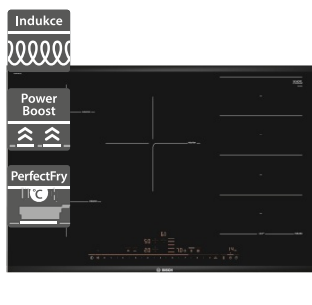

## Bosch PXV875DC1E

- Šířka 600 mm
- Indukční varná deska s odsáváním
- Design: bez rámečku
- 4 indukční varné zóny
- Ovládání TouchSelect
- Spotřeba energie: 55 kWh/rok
- Třída účinnosti odsávání/tukového filtru: A/B
- Hlučnost odsávání min/max: 61/69 dB
- Výkon odvětrávání min/max: 500/622 m<sup>3</sup>/h
- 17 stupňů výkonu, 9 stupňů výkonu + 2 intenzivní (odsavač)
- Příkon: 7,4 kW, připojení: třífázové
- Rozměry (V x Š x H): 223 x 592 x 522 mm

**49 390 Kč**

Doporučená cena

**36 990 Kč**

Akční cena Oresi

- Šířka 800 mm
- Indukční varná deska
- Design: fazeta vpředu a vzadu, profily po stranách
- 5 varných zón, FlexZone
- 17 stupňů výkonu
- Ovládání DirectSelect Premium
- PowerBoost, PowerManagement, PanBoost, QuickStart, ReStart
- PerfectFry Sensor
- MoveMode
- Příkon: 7,4 kW, připojení: třífázové
- Rozměry (V x Š x H): 51 x 816 x 527 mm