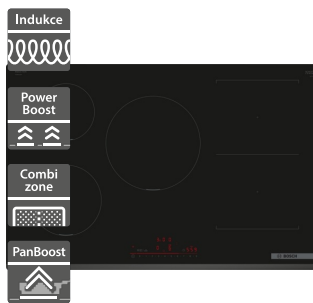

- Šířka 800 mm
- Indukční varná deska
- Design: fazeta vpředu
- 5 varných zón, 3x kruhové, CombiZone
- 17 stupňů výkonu
- Ovládání DirectSelect+
- PowerBoost, PowerManagement, PanBoost, QuickStart, ReStart
- HoodControl
- Příkon: 7,4 kW, připojení: třífázové
- Rozměry (V x Š x H): 51 x 802 x 522 mm

26 990 Kč

Doporučená cena

21 590 Kč

Akční cena Oresi