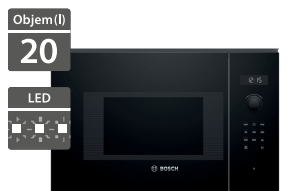

Bosch BFL524MBO

Bosch BFL524MS0

- Šířka 600 mm
- Vestavná mikrovlnná trouba
- Provedení: černá
- 5x mikrovlnný výkon, AutoPilot7 - automatické programy
- 4 programy pro rozmrazování, 3 programy pro vaření
- Vnitřní osvětlení: LED
- Cleaning Assistance: hydrolytické čištění
- Skleněný otočný talíř 255 mm
- Elektronické otevírání dveří
- Objem: 20 l
- Pro instalaci do vysokých i horních skříněk
- Rozměry (V x Š x H): 382 x 594 x 317 mm

12 290 Kč

Doporučená cena

8 690 Kč

Akční cena Oresi