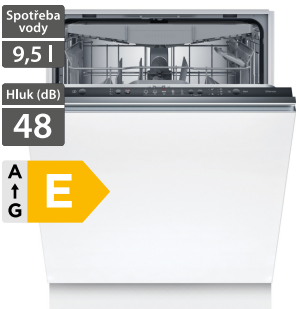

Bosch SMV25EX02E

- Šířka 600 mm
- Plně vestavná myčka nádobí
- Náplň: 13 jídelních sad
- 5 programů, 1 speciální funkce
- Dávkovací asistent, EcoSilence Drive, AquaStop
- Časová předvolba 3, 6, 9 hodin
- InfoLight: ukazatel zbytkového času
- Systém košů: Vario
- Příborová zásuvka VarioDrawer
- Rozměry (V x Š x H): 815 x 598 x 550 mm

15 790 Kč

Doporučená cena

12 990 Kč

Akční cena Oresi