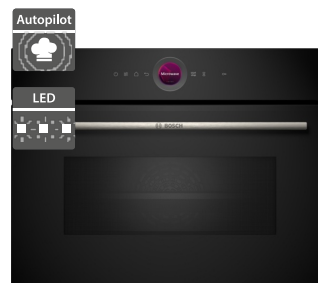

Bosch CEG732XB1

- Šířka 600 mm
- Vestavná mikrovlnná trouba
- Provedení: černá
- 5x mikrovlnný výkon
- AutoPilot10 - automatické programy
- 3 programy pro rozmrazování, 4 programy pro vaření
- TFT-TouchDisplay
- Vnitřní osvětlení: LED
- Katalytické čištění stropu, Cleaning Assistance: hydrolytické čištění
- Vnitřní objem: 36 l
- Pro instalaci do vysokých skříněk
- Rozměry (V x Š x H): 455 x 594 x 564 mm

33 590 Kč

Doporučená cena

26 990 Kč

Akční cena Oresi