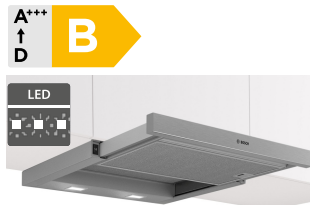

Bosch DFM064W54

- Šířka 600 mm
- Plochý výsuvný odsavač
- Design: stříbrný
- Průměrná spotřeba energie: 41,1 kWh/rok
- Třída účinnosti odsávání/tukového filtru: C/B
- Hlučnost odsávání min/max: 59/67 dB
- Výkon odvětrávání max: 389 m³/h
- 3 stupně výkonu
- Osvětlení: 2x 1,5 W LED
- Odvětrávání nebo cirkulace vzduchu (cirkulační sada - zvláštní příslušenství)
- Rozměry (V x Š x H): 203 x 598 x 290 mm

7 890 Kč

Doporučená cena

6 690 Kč

Akční cena Oresi