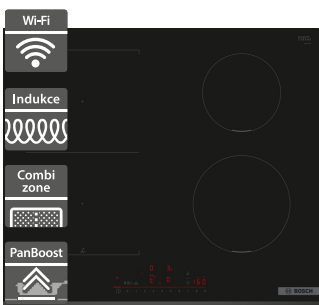

13 290 Kč

Doporučená cena

9 690 Kč

Akční cena Oresi

- Šířka 600 mm
- Indukční varná deska
- Design: nerezový rámeček
- 4 varné zóny
- 17 stupňů výkonu
- Ovládání TouchSelect
- PowerBoost, PowerManagement, QuickStart, ReStart, Quick Stop
- Příkon: 4,6 kW, připojení: jednofázové
- Rozměry (V x Š x H): 55 x 583 x 513 mm

14 290 Kč

Doporučená cena

10 690 Kč

Akční cena Oresi

Bosch PVS631HC1E

Bosch PIF612BB1E

- Šířka 600 mm
- Indukční varná deska
- Design: fazeta vpředu
- 4 varné zóny, CombiZone
- 17 stupňů výkonu
- Ovládání DirectSelect+
- PowerBoost, PowerManagement, PanBoost, QuickStart, ReStart
- PerfectFry Plus
- HoodControl
- Příkon: 6,9 kW, připojení: třífázové
- Home Connect - vzdálené připojení
- Rozměry (V x Š x H): 51 x 592 x 522 mm

23 890 Kč

Doporučená cena

18 990 Kč

Akční cena Oresi

- Šířka 600 mm
- Indukční varná deska
- Design: bez rámečku
- 4 varné zóny, u toho 1 s rozšířením na pečení
- 17 stupňů výkonu
- Ovládání TouchSelect
- PowerBoost, QuickStart, ReStart
- Příkon: 7,4 kW, typ připojení: třífázové
- Rozměry (V x Š x H): 51 x 592 x 522 mm