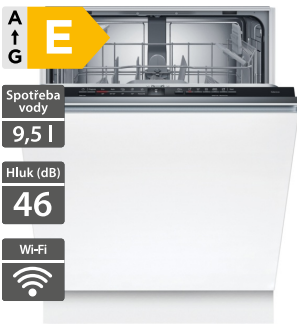

Bosch SMV2ITX09E

- Šířka 600 mm
- Plně vestavná myčka nádobí
- Náplň: 13 jídelních sad
- 5 programů, 4 speciální funkce
- Dávkovací asistent, EcoSilence Drive, AquaStop
- Časová předvolba 3, 6 a 9 h
- InfoLight: ukazatel zbytkového času
- Systém košů: Vario
- Koš na příbory ve spodním koši
- Home Connect - vzdálené připojení
- Rozměry (V x Š x H): 815 x 598 x 550 mm

16 990 Kč Doporučená cena

13 990 Kč Akční cena Oresi