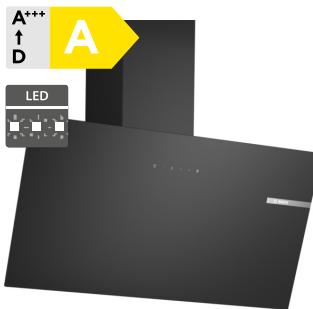

- Šířka 800 mm
- Nástěnný odsavač par
- Design: nakloněný (černé sklo)
- Průměrná spotřeba energie: 43,8 kWh/rok
- Třída účinnosti odsávání/tukového filtru: A/E
- Hlučnost odsávání min/max: 51/72 dB
- Výkon odvětrávání min/max: 215/550 m³/h
- 3 stupně výkonu + 1 intenzivní
- Osvětlení: 2x 3 W LED
- Odvětrávání nebo cirkulace vzduchu (cirkulační sada - zvláštní příslušenství)
- Rozměry (V x Š x H): 690-900 x 790 x 325 mm

12 190 Kč

Doporučená cena

9 890 Kč

Akční cena Oresi