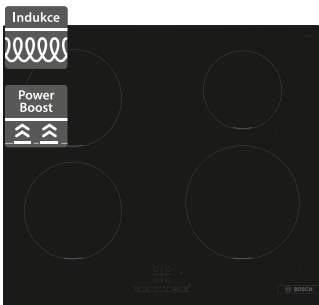

Bosch PUE611BB5E

Bosch PUE64KBB5E

- Šířka 600 mm
- Indukční varná deska
- Design: bez rámečku
- 4 varné zóny
- 17 stupňů výkonu
- Senzorové ovládání TouchSelect
- PowerBoost, PowerManagement, ReStart, QuickStart, Quick Stop
- Příkon: 4,6 kW, připojení: jednofázové
- Rozměry (V x Š x H): 51 x 592 x 522 mm

13 290 Kč

Doporučená cena

9 690 Kč

Akční cena Oresi