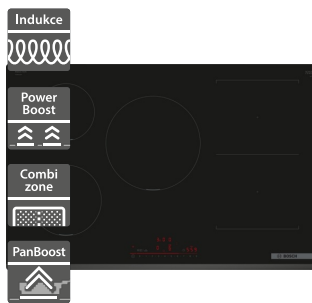

- Šířka 800 mm
- Indukční varná deska
- Design: fazeta vpředu
- 5 varných zón, 3x kruhové, CombiZone
- 17 stupňů výkonu
- Ovládání DirectSelect+
- PowerBoost, PowerManagement, PanBoost, QuickStart, ReStart
- HoodControl
- Příkon: 7,4 kW, připojení: třífázové
- Rozměry (V x Š x H): 51 x 802 x 522 mm

26 990 Kč

Doporučená cena

21 590 Kč

Akční cena Oresi