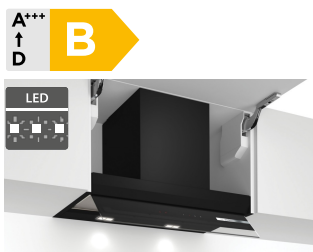

**19 190 Kč**

Doporučená cena

**14 990 Kč**

Akční cena Oresi

- Šířka 600 mm
- Vestavný designový odsavač par
- Design: skleněný panel s dotykovým ovládáním
- Průměrná spotřeba energie: 61,9 kWh/rok
- Třída účinnosti odsávání/tukového filtru: B/B
- Hlučnost odsávání min/max: 50/63 dB
- Výkon odvětrávání min/max: 459/749 m<sup>3</sup>/h
- 3 stupně výkonu + 1 intenzivní
- Osvětlení: 2x 2 W LED
- Odvětrávání nebo cirkulace vzduchu (cirkulační sada - zvláštní příslušenství)
- Pro vestavbu do nástěnných skříněk
- Rozměry (V x Š x H): 340 x 597 x 298 mm