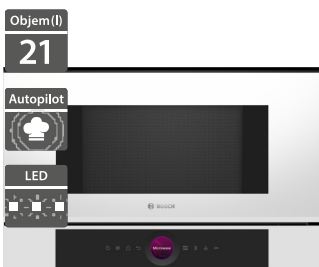

58 790 Kč**46 990 Kč**

Bosch HBG7341W1

Bosch HSG7361W1

- Šířka 600 mm
- Pečicí trouba
- Provedení: bílá, 14 druhů ohřevu
- Elektronická regulace teploty 30-300 °C
- TFT-TouchDisplay, digitální ovládací prsteneč, hlasové ovládání
- Funkce Assist, Air Fry
- Vnitřní osvětlení: halogen
- EcoClean katalytické čištění: zadní stěna, Cleaning Assistance: hydrolytické čištění
- Závěsné rošty
- Vnitřní objem: 71 l
- Home Connect - vzdálený přístup
- Rozměry (V x Š x H): 595 x 594 x 548 mm

26 190 Kč

20 790 Kč

- Šířka 600 mm
- Kombinovaná parní trouba
- Provedení: bílá, 21 druhů ohřevu + pára, Steam Function Plus 120 °C
- Elektronická regulace teploty 30-250 °C
- TFT-TouchDisplay Plus, digitální ovládací prsteneč, hlasové ovládání
- Funkce Assist, Air Fry, Steam Boost
- EcoClean katalytické čištění: zadní stěna, Cleaning Assistance: hydrolytické čištění
- Zásobník na vodu o objemu 1 l mimo varný prostor
- Závěsné rošty
- Vnitřní objem: 71 l
- Home Connect - vzdálený přístup
- Rozměry (V x Š x H): 595 x 594 x 548 mm

45 090 Kč

35 990 Kč

Bosch BFL7221W1

Bosch CMG7241W1

- Šířka 600 mm
- Vestavná mikrovlnná trouba
- Provedení: bílá
- 5x mikrovlnný výkon
- AutoPilot7 - automatické programy
- 3 programy pro rozmrazování, 4 programy pro vaření
- TFT-TouchDisplay
- Vnitřní osvětlení: LED
- Cleaning Assistance: hydrolytické čištění
- Vnitřní objem: 21 l
- Pro instalaci do horních i vysokých skříněk
- Rozměry (V x Š x H): 382 x 594 x 318 mm