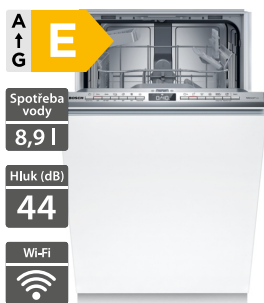

Bosch SPV4HKX10E

- Šířka 450 mm
- Plně vestavná myčka nádobí
- Náplň: 10 jídelních sad
- 6 programů, 4 speciální funkce
- Dávkovací asistent, EcoSilence Drive, AquaStop
- Časová předvolba 1-24 h
- InfoLight: ukazatel zbytkového času
- Systém košů: Vario
- Koš na příbory v dolním koši
- Home Connect - vzdálené připojení
- Rozměry (V x Š x H): 815 x 448 x 550 mm

17 990 Kč Doporučená cena

14 290 Kč Akční cena Oresi