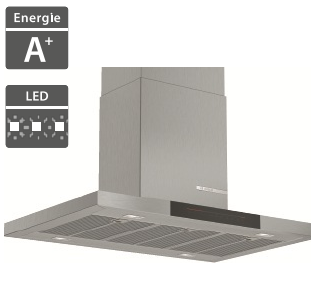

- Šířka 900 mm
- Ostrůvkový odsavač par
- Design: nerezový
- Průměrná spotřeba energie: 31,6 kWh/rok
- Třída účinnosti odsávání/tukového filtru: A/B
- Hlučnost odsávání min/max: 44/54 dB
- Výkon odvětrávání min/max: 445/867 m³/h
- 3 stupně výkonu + 2 intenzivní
- Osvětlení: 4x 1,5 W LED
- Odvětrávání nebo cirkulace vzduchu (cirkulační sada - zvláštní příslušenství)
- Rozměry (V x Š x H): 744-924 x 898 x 600 mm

32 490 Kč

23 990 Kč