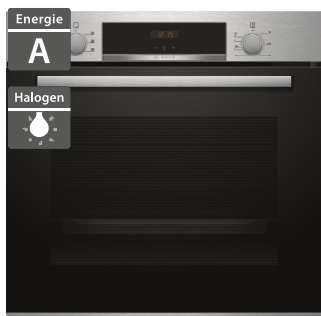

AKCE

DŘEZ ZDARMA!

Kupte set čtyř různých spotřebičů značky **Bosch** obsahující vestavnou troubu, desku, myčku plus jeden libovolný a získáte zdarma dřez **Franke** v hodnotě **5000 Kč**.

Bosch HBA513BS1

Bosch BFL623MS3

- Šířka 600 mm
- Pečící trouba
- Provedení: nerez, 5 druhů ohřevu
- Elektronická regulace teploty 50-275 °C
- Zápustné otočné voliče
- LED displej
- Vnitřní osvětlení: halogen
- Závěsné rošty
- Vnitřní objem: 71 l
- Rozměry (V x Š x H): 595 x 594 x 548 mm