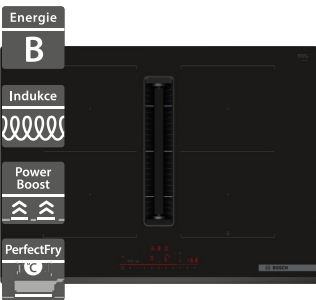

49 390 Kč

36 990 Kč

- Šířka 800 mm
- Indukční varná deska
- Design: fazeta vpředu a vzadu, profily po stranách
- 5 varných zón, FlexZone
- 17 stupňů výkonu
- Ovládání DirectSelect Premium
- PowerBoost, PowerManagement, PanBoost, QuickStart, ReStart
- PerfectFry Sensor
- MoveMode
- Příkon: 7,4 kW, připojení: třífázové
- Rozměry (V x Š x H): 51 x 816 x 527 mm

33 890 Kč

24 990 Kč

Bosch PVQ731H26E**Bosch PVQ811H26E**

- Šířka 700 mm
- Indukční varná deska s odsáváním
- Design: bez rámečku
- 4 indukční varné zóny, 2x combiZone
- Ovládání DirectSelect+
- Spotřeba energie: 61,8 kWh/rok
- Hlučnost odsávání min/max: 42/74 dB
- Výkon odvětrávání min/max: 154/622 m³/h
- 17 stupňů výkonu, 9 stupňů výkonu + 2 intenzivní (odsavač)
- Příkon: 7,4 kW, připojení: třífázové
- Home Connect - vzdálené připojení
- Rozměry (V x Š x H): 223 x 710 x 522 mm