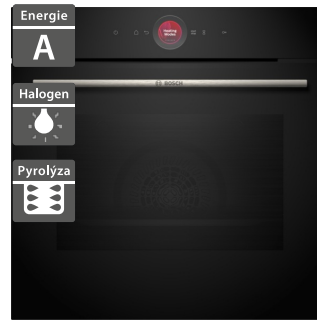

- Šířka 600 mm
- Pečicí trouba
- Provedení: černá, 14 druhů ohřevu
- Elektronická regulace teploty 30-300 °C
- TFT-TouchDisplay, digitální ovládací prsteneč, hlasové ovládání
- Funkce Assist, Air Fry
- Vnitřní osvětlení: halogen
- Pyrolyza, Cleaning Assistance: hydrolytické čištění
- Závěsné rošty
- Vnitřní objem: 71 l
- Home Connect - vzdálený přístup
- Rozměry (V x Š x H): 595 x 594 x 548 mm

30 390 Kč

23 990 Kč