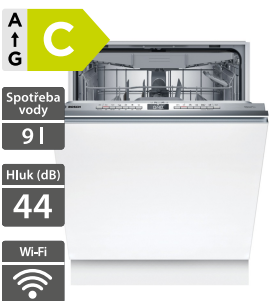

25 990 Kč

Doporučená cena

22 990 Kč

Akční cena Oresi

Bosch SMV4HCX19E

- Šířka 600 mm
- Plně vestavná myčka nádobí
- Náplň: 14 jídelních sad
- 6 programů, 4 speciální funkce
- Dávkovací asistent, EcoSilence Drive, AquaStop
- Časová předvolba 1-24 h
- InfoLight: ukazatel zbytkového času
- Systém košů: Flex
- Příborová zásuvka VarioDrawer
- Home Connect - vzdálené připojení
- Rozměry (V x Š x H): 815 x 598 x 550 mm

22 990 Kč

Doporučená cena

19 990 Kč

Akční cena Oresi

Bosch SMV4EVX00E

- Šířka 600 mm
- Plně vestavná myčka nádobí
- Náplň: 14 jídelních sad
- 6 programů, 4 speciální funkce, EfficientDry
- Dávkovací asistent, EcoSilence Drive, AquaStop
- Časová předvolba 1-24 h
- InfoLight: ukazatel zbytkového času
- Systém košů: VarioFlex
- Příborová zásuvka VarioDrawer
- Home Connect - vzdálené připojení
- Rozměry (V x Š x H): 815 x 598 x 550 mm