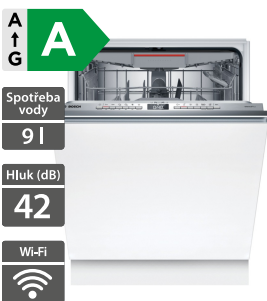

Bosch SBH4ECX28E

- Šířka 600 mm
- Plně vestavná myčka nádobí s VarioPanty
- Náplň: 14 jídelních sad
- 6 programů, 4 speciální funkce, EfficientDry
- Dávkovací asistent, EcoSilence Drive, AquaStop
- Časová předvolba 1-24 h
- StatusLight, ukazatel zbytkového času
- Systém košů: Flex
- Příborová zásuvka VarioDrawer
- Home Connect - vzdálené připojení
- Rozměry (V x Š x H): 865 x 598 x 550 mm

32 990 Kč Doporučená cena

26 990 Kč Akční cena Oresi