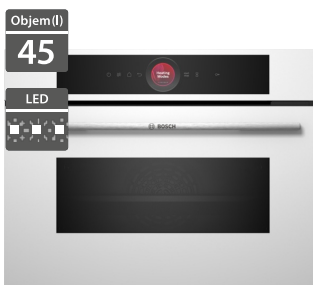

45 090 Kč

35 990 Kč

Bosch BFL7221W1

Bosch CMG7241W1

- Šířka 600 mm
- Vestavná mikrovlnná trouba
- Provedení: bílá
- 5x mikrovlnný výkon
- AutoPilot7 - automatické programy
- 3 programy pro rozmrazování, 4 programy pro vaření
- TFT-TouchDisplay
- Vnitřní osvětlení: LED
- Cleaning Assistance: hydrolytické čištění
- Vnitřní objem: 21 l
- Pro instalaci do horních i vysokých skříněk
- Rozměry (V x Š x H): 382 x 594 x 318 mm

23 090 Kč

18 590 Kč

- Šířka 600 mm
- Kompaktní kombinovaná trouba s mikrovlnami
- Provedení: bílá, 16 druhů ohřevu + MW
- Elektronická regulace teploty 30-230 °C
- TFT-TouchDisplay, digitální ovládací prsteneč, hlasové ovládání
- Funkce Assist, Air Fry
- Vnitřní osvětlení: LED
- Cleaning Assistance: hydrolytické čištění
- Závěsné rošty
- Vnitřní objem: 45 l
- Home Connect - vzdálený přístup
- Rozměry (V x Š x H): 455 x 594 x 548 mm

39 890 Kč

31 990 Kč

Bosch BFL7221B1

Bosch CEG732XB1

- Šířka 600 mm
- Vestavná mikrovlnná trouba
- Provedení: černá
- 5x mikrovlnný výkon
- TFT-TouchDisplay, AutoPilot7 - automatické programy
- 3 programy pro rozmrazování, 4 programy pro vaření
- Vnitřní osvětlení: LED
- Cleaning Assistance: hydrolytické čištění
- Závěs dveří: vlevo/vpravo (BFR7221B1)
- Vnitřní objem: 21 l
- Pro instalaci do horních i vysokých skříněk
- Rozměry (V x Š x H): 382 x 594 x 318 mm