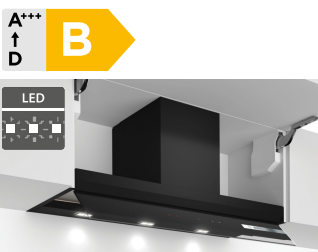

Bosch DBB97AM60

Bosch DBB67AM60

- Šířka 900 mm
- Vestavný designový odsavač par
- Design: skleněný panel s dotykovým ovládáním
- Průměrná spotřeba energie: 63,9 kWh/rok
- Třída účinnosti odsávání/tukového filtru: B/B
- Hlučnost odsávání min/max: 63/73 dB
- Výkon odvětrávání min/max: 450/651 m³/h
- 3 stupně výkonu + 1 intenzivní
- Osvětlení: 3x 2 W LED
- Odvětrávání nebo cirkulace vzduchu (cirkulační sada - zvláštní příslušenství)
- Pro vestavbu do nástěnných skříněk
- Rozměry (V x Š x H): 340 x 897 x 298

19 190 Kč

Doporučená cena

14 990 Kč

Akční cena Oresi