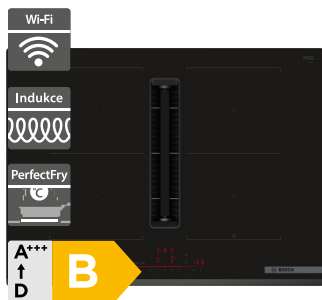

33 890 Kč

Doporučená cena

24 990 Kč

Akční cena Oresi

Bosch PVQ731H26E

Bosch PVQ811H26E

- Šířka 700 mm
- Indukční varná deska s odsáváním
- Design: bez rámečku
- 4 indukční varné zóny, 2x combiZone
- Ovládání DirectSelect+
- Spotřeba energie: 61,8 kWh/rok
- Hlučnost odsávání min/max: 42/74 dB
- Výkon odvětrávání min/max: 154/622 m³/h
- 17 stupňů výkonu, 9 stupňů výkonu + 2 intenzivní (odsavač)
- Příkon: 7,4 kW, připojení: třífázové
- Home Connect - vzdálené připojení
- Rozměry (V x Š x H): 223 x 710 x 522 mm

58 190 Kč

Doporučená cena

55 490 Kč

Akční cena Oresi

- Šířka 800 mm
- Indukční varná deska s odsáváním
- Design: bez rámečku
- 4 indukční varné zóny, 2x CombiZone
- Ovládání DirectSelect+
- Spotřeba energie: 61,8 kWh/rok
- Hlučnost odsávání min/max: 42/74 dB
- Výkon odvětrávání min/max: 154/622 m³/h
- 17 stupňů výkonu, 9 stupňů výkonu + 2 intenzivní (odsavač)
- Příkon: 7,4 kW, připojení: třífázové
- Home Connect - vzdálené připojení
- Rozměry (V x Š x H): 223 x 802 x 522 mm