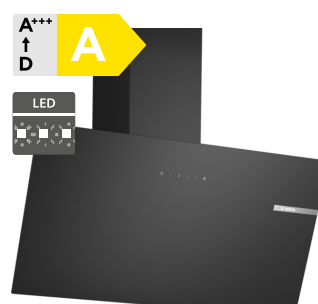

- Šířka 800 mm
- Nástěnný odsavač par
- Design: nakloněný (černé sklo)
- Průměrná spotřeba energie: 43,8 kWh/rok
- Třída účinnosti odsávání/tukového filtru: A/E
- Hlučnost odsávání min/max: 51/72 dB
- Výkon odvětrávání min/max: 215/550 m³/h
- 3 stupně výkonu + 1 intenzivní
- Osvětlení: 2x 3 W LED
- Odvětrávání nebo cirkulace vzduchu (cirkulační sada - zvláštní příslušenství)
- Rozměry (V x Š x H): 690-900 x 790 x 325 mm

12 190 Kč

Doporučená cena

9 890 Kč

Akční cena Oresi