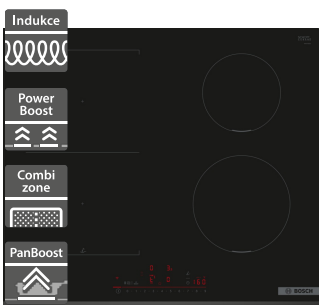

Bosch PVS631HC1E

Bosch PIF612BB1E

- Šířka 600 mm
- Indukční varná deska
- Design: fazeta vpředu
- 4 varné zóny, CombiZone
- 17 stupňů výkonu
- Ovládání DirectSelect+
- PowerBoost, PowerManagement, PanBoost, QuickStart, ReStart
- PerfectFry Plus
- HoodControl
- Příkon: 6,9 kW, připojení: třífázové
- Home Connect - vzdálené připojení
- Rozměry (V x Š x H): 51 x 592 x 522 mm

23 890 Kč

18 990 Kč