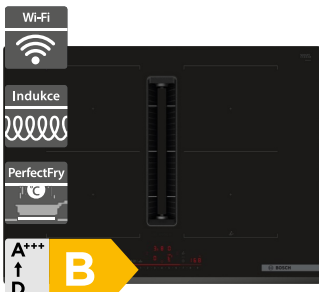

Bosch PVQ731H26E

Bosch PVQ811H26E

- Šířka 700 mm
- Indukční varná deska s odsáváním
- Design: bez rámečku
- 4 indukční varné zóny, 2x combiZone
- Ovládání DirectSelect+
- Spotřeba energie: 61,8 kWh/rok
- Hlučnost odsávání min/max: 42/74 dB
- Výkon odvětrávání min/max: 154/622 m³/h
- 17 stupňů výkonu, 9 stupňů výkonu + 2 intenzivní (odsavač)
- Příkon: 7,4 kW, připojení: třífázové
- Home Connect - vzdálené připojení
- Rozměry (V x Š x H): 223 x 710 x 522 mm

58 190 Kč

Doporučená cena

55 490 Kč

Akční cena Oresi