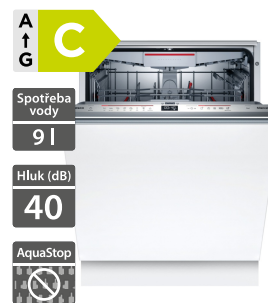

- Šířka 600 mm
- Plně vestavná myčka nádobí
- Náplň: 14 jídelních sad
- 8 programů, 4 speciální funkce, EfficientDry
- Dávkovací asistent, EcoSilence Drive
- Časová předvolba 1-24 h
- TimeLight: ukazatel zbytkového času
- OpenAssist - tlakové otevírání dveří
- Systém košů: Max Flex, Extra Clean Zone
- Příborová zásuvka VarioDrawer
- Home Connect - vzdálený přístup
- Rozměry (V x Š x H): 815 x 598 x 550 mm

33 590 Kč

26 990 Kč