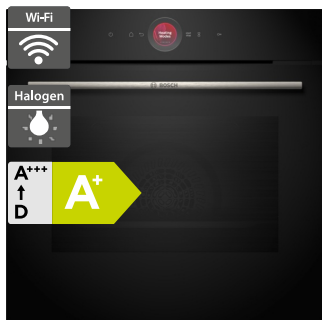

### Bosch DFL063W56

- Šířka 600 mm
- Výsuvný odsavač par
- Design: nerezový (dekorační lišta není součástí)
- Průměrná spotřeba energie: 41,1 kWh/rok
- Třída účinnosti odsávání/tukového filtru: D/C
- Hlučnost odsávání min/max: 58/64 dB
- Výkon odvětrávání max: 328 m<sup>3</sup>/h
- 2 stupně výkonu
- Osvětlení: 2x 1,5 W LED
- Odvětrávání nebo cirkulace vzduchu (cirkulační sada - zvláštní příslušenství)
- Rozměry (V x Š x H): 203 x 598 x 290 mm

**6 390 Kč**

Doporučená cena

**4 790 Kč**

Akční cena Oresi

**Bosch HBG7241B1**

- Šířka 600 mm
- Pečicí trouba
- Provedení: černá, 14 druhů ohřevu
- Elektronická regulace teploty 30-300 °C
- Funkce Assist, Air Fry
- TFT-TouchDisplay, digitální ovládací prsteneč, hlasové ovládání
- Vnitřní osvětlení: halogen
- Cleaning Assistance: hydrolytické čištění
- Závěsné rošty
- Vnitřní objem: 71 l
- Home Connect - vzdálené připojení
- Rozměry (V x Š x H): 595 x 594 x 548 mm

**25 190 Kč**

Doporučená cena

**19 790 Kč**

Akční cena Oresi

**Bosch HBG7741B1**

- Šířka 600 mm
- Pečicí trouba
- Provedení: černá, 14 druhů ohřevu
- Elektronická regulace teploty 30-300 °C
- TFT-TouchDisplay, digitální ovládací prsteneč, hlasové ovládání
- Funkce Assist, Air Fry
- Vnitřní osvětlení: halogen
- Pyrolyza, Cleaning Assistance: hydrolytické čištění
- Závěsné rošty
- Vnitřní objem: 71 l
- Home Connect - vzdálené připojení
- Rozměry (V x Š x H): 595 x 594 x 548 mm