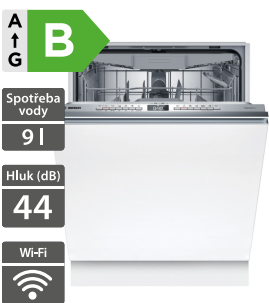

Bosch SBH4EVX08E

- Šířka 600 mm
- Plně vestavná myčka nádobí XXL s VarioPanty
- Náplň: 14 jídelních sad
- 6 programů, 4 speciální funkce, EfficientDry
- Dávkovací asistent, EcoSilence Drive, AquaStop
- Časová předvolba 1-24 h
- InfoLight: ukazatel zbytkového času
- Systém košů: VarioFlex
- Příborová zásuvka VarioDrawer
- Home Connect - vzdálené připojení
- Rozměry (V x Š x H): 865 x 598 x 550 mm

25 990 Kč

Doporučená cena

22 990 Kč

Akční cena Oresi