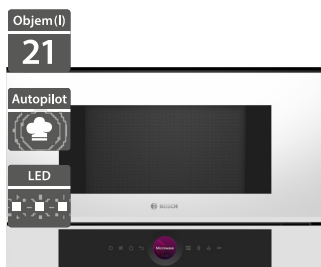

58 790 Kč

Doporučená cena

46 990 Kč

Akční cena Oresi

Bosch HBG7341W1

- Šířka 600 mm
- Pečicí trouba
- Provedení: bílá, 14 druhů ohřevu
- Elektronická regulace teploty 30-300 °C
- TFT-TouchDisplay, digitální ovládací prstenec, hlasové ovládání
- Funkce Assist, Air Fry
- Vnitřní osvětlení: halogen
- EcoClean katalytické čištění: zadní stěna, Cleaning Assistance: hydrolytické čištění
- Závěsné rošty
- Vnitřní objem: 71 l
- Home Connect - vzdálené připojení
- Rozměry (V x Š x H): 595 x 594 x 548 mm

26 190 Kč

Doporučená cena

20 790 Kč

Akční cena Oresi

Bosch HSG7361W1

- Šířka 600 mm
- Kombinovaná parní trouba
- Provedení: bílá, 21 druhů ohřevu + pára, Steam Function Plus 120 °C
- Elektronická regulace teploty 30-250 °C
- TFT-TouchDisplay Plus, digitální ovládací prstenec, hlasové ovládání
- Funkce Assist, Air Fry, Steam Boost
- EcoClean katalytické čištění: zadní stěna, Cleaning Assistance: hydrolytické čištění
- Zásobník na vodu o objemu 1 l mimo varný prostor
- Závěsné rošty
- Vnitřní objem: 71 l
- Home Connect - vzdálené připojení
- Rozměry (V x Š x H): 595 x 594 x 548 mm

45 090 Kč

Doporučená cena

35 990 Kč

Akční cena Oresi

Bosch BFL7221W1

- Šířka 600 mm
- Vestavná mikrovlnná trouba
- Provedení: bílá
- 5x mikrovlnný výkon
- AutoPilot7 - automatické programy
- 3 programy pro rozmrazování, 4 programy pro vaření
- TFT-TouchDisplay
- Vnitřní osvětlení: LED
- Cleaning Assistance: hydrolytické čištění
- Vnitřní objem: 21 l
- Pro instalaci do horních i vysokých skříněk
- Rozměry (V x Š x H): 382 x 594 x 318 mm