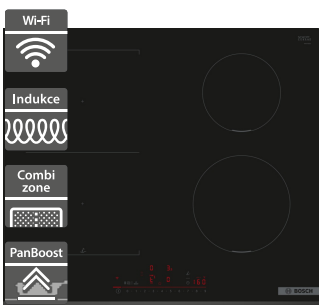

Bosch PVS631HC1E

Bosch PIF612BB1E

- Šířka 600 mm
- Indukční varná deska
- Design: fazeta vpředu
- 4 varné zóny, CombiZone
- 17 stupňů výkonu
- Ovládání DirectSelect+
- PowerBoost, PowerManagement, PanBoost, QuickStart, ReStart
- PerfectFry Plus
- HoodControl
- Příkon: 6,9 kW, připojení: třífázové
- Home Connect - vzdálené připojení
- Rozměry (V x Š x H): 51 x 592 x 522 mm

23 890 Kč

Doporučená cena

18 990 Kč

Akční cena Oresi