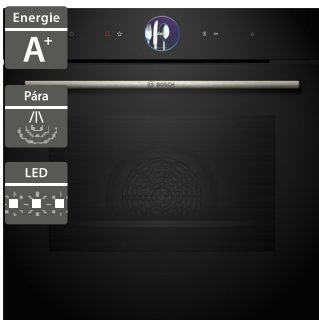

Bosch HRG7361B1

Bosch HRG7784B1

- Šířka 600 mm
- Pečicí trouba s přídavnou párou
- Provedení: černá, 20 druhů ohřevu + pára
- Elektronická regulace teploty 30-300 °C
- TFT-TouchDisplay Plus, digitální ovládací prsteneč, hlasové ovládání
- Funkce Assist, Air Fry, SteamBoost
- EcoClean katalytické čištění: zadní stěna, Cleaning Assistance: hydrolytické čištění
- Zásobník na vodu o objemu 1 l mimo varný prostor
- Závěsné rošty
- Vnitřní objem: 71 l
- Home Connect - vzdálený přístup
- Rozměry (V x Š x H): 595 x 594 x 548 mm

37 790 Kč

30 990 Kč