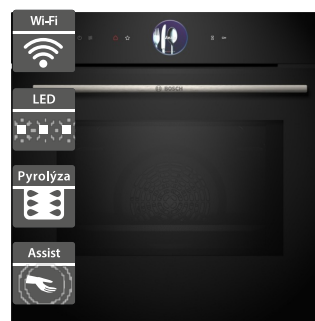

56 690 Kč

Doporučená cena

44 990 Kč

Akční cena Oresi

Bosch HMG7361B1

- Šířka 600 mm
- Kombinovaná trouba s mikrovlnami
- Provedení: černá, 20 druhů ohřevu + MW
- Elektronická regulace teploty 30-300 °C
- TFT-TouchDisplay Plus, digitální ovládací prstenec, hlasové ovládání
- Funkce Assist, Air Fry, Crisp Finish
- Vnitřní osvětlení: LED
- EcoClean katalytické čištění: zadní stěna, Cleaning Assistance: hydrolytické čištění
- Závěsné rošty
- Vnitřní objem: 67 l
- Home Connect - vzdálené připojení
- Rozměry (V x Š x H): 595 x 594 x 548 mm

52 490 Kč

Doporučená cena

40 990 Kč

Akční cena Oresi

Bosch HMG7764B1

- Šířka 600 mm
- Kombinovaná trouba s mikrovlnami
- Provedení: černá, 20 druhů ohřevu + MW
- Elektronická regulace teploty 30-300 °C
- TFT-TouchDisplay Plus, digitální ovládací prstenec, hlasové ovládání
- Funkce Assist, Air Fry, Crisp Finish, PerfectRoast Plus, PerfectBake Plus
- Vnitřní osvětlení: LED
- Pyrolyza, Cleaning Assistance: hydrolytické čištění
- Závěsné rošty
- Vnitřní objem: 67 l
- Home Connect - vzdálené připojení
- Rozměry (V x Š x H): 595 x 594 x 548 mm