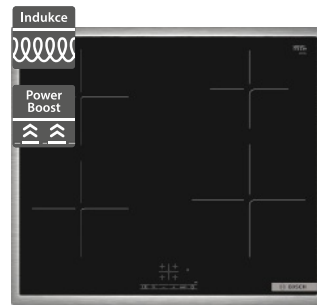

25 690 Kč**18 990 Kč**

Bosch PUE611BB5E

Bosch PUE64KBB5E

- Šířka 600 mm
- Indukční varná deska
- Design: bez rámečku
- 4 varné zóny
- 17 stupňů výkonu
- Senzorové ovládání TouchSelect
- PowerBoost, PowerManagement, ReStart, QuickStart, Quick Stop
- Příkon: 4,6 kW, připojení: jednofázové
- Rozměry (V x Š x H): 51 x 592 x 522 mm

13 290 Kč

9 690 Kč

- Šířka 600 mm
- Indukční varná deska
- Design: nerezový rámeček
- 4 varné zóny
- 17 stupňů výkonu
- Ovládání TouchSelect
- PowerBoost, PowerManagement, QuickStart, ReStart, Quick Stop
- Příkon: 4,6 kW, připojení: jednofázové
- Rozměry (V x Š x H): 55 x 583 x 513 mm