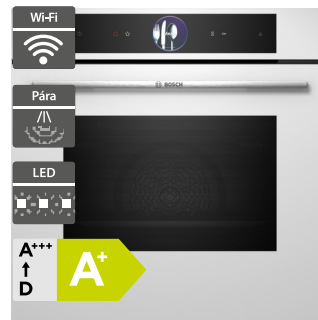

Bosch HSG7361W1

- Šířka 600 mm
- Kombinovaná parní trouba
- Provedení: bílá, 21 druhů ohřevu + pára, Steam Function Plus 120 °C
- Elektronická regulace teploty 30-250 °C
- TFT-TouchDisplay Plus, digitální ovládací prstenec, hlasové ovládání
- Funkce Assist, Air Fry, Steam Boost
- EcoClean katalytické čištění: zadní stěna, Cleaning Assistance: hydrolytické čištění
- Zásobník na vodu o objemu 1 l mimo varný prostor
- Závěsné rošty
- Vnitřní objem: 71 l
- Home Connect - vzdálené připojení
- Rozměry (V x Š x H): 595 x 594 x 548 mm

45 090 Kč

Doporučená cena

35 990 Kč

Akční cena Oresi