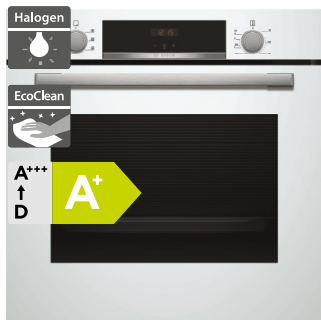

**18 990 Kč**

Doporučená cena

**16 990 Kč**

Akční cena Oresi

**Bosch HRG532BB3****Bosch HRG578BB7**

- Šířka 600 mm
- Pečicí trouba s přídavnou párou
- Provedení: černá, 8 druhů ohřevu + pára
- Elektronická regulace teploty 30-275 °C
- AutoPilot15 - automatické programy
- LED displej, ovládání TouchControl
- Vnitřní osvětlení: halogen
- EcoClean čištění: zadní stěna, Cleaning Assistance: hydrolytické čištění
- Umístění parního generátoru mimo varný prostor
- Závěsné rošty
- Vnitřní objem: 71 l
- Rozměry (V x Š x H): 595 x 594 x 548 mm

**19 990 Kč**

Doporučená cena

**17 890 Kč**

Akční cena Oresi

- Šířka 600 mm
- Pečicí trouba s přídavnou párou
- Provedení: černá, 12 druhů ohřevu + pára
- Elektronická regulace teploty 30-275 °C
- AutoPilot30 - automatické programy
- LCD displej, otočné voliče
- Vnitřní osvětlení: halogen
- Pyrolýza
- Umístění parního generátoru mimo varný prostor
- Vnitřní objem: 71 l
- Home Connect - vzdálené připojení
- Rozměry (V x Š x H): 595 x 594 x 548 mm

**25 990 Kč**

Doporučená cena

**23 990 Kč**

Akční cena Oresi

**Bosch HBA534BW3****Bosch HBA534EB3**

- Šířka 600 mm
- Pečicí trouba
- Provedení: bílá, 7 druhů ohřevu
- Elektronická regulace teploty 50-275 °C
- Otočné voliče
- LED displej
- Vnitřní osvětlení: halogen
- EcoClean čištění: zadní stěna, Cleaning Assistance: hydrolytické čištění
- Závěsné rošty
- Vnitřní objem: 71 l
- Rozměry (V x Š x H): 595 x 594 x 548 mm