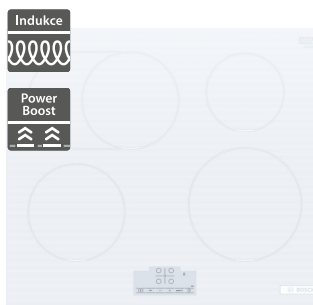

- Šířka 600 mm
- Indukční varná deska
- Design: bez rámečku
- 4 varné zóny, u toho 1 s rozšířením na pečení
- 17 stupňů výkonu
- Ovládání TouchSelect
- PowerBoost, QuickStart, ReStart
- Příkon: 7,4 kW, typ připojení: třífázové
- Rozměry (V x Š x H): 51 x 592 x 522 mm

20 790 Kč

Doporučená cena

16 590 Kč

Akční cena Oresi