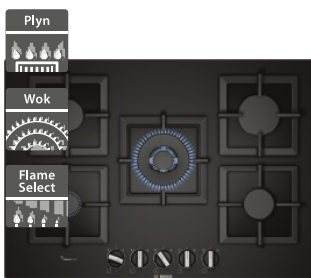

**58 190 Kč**

Doporučená cena

**55 490 Kč**

Akční cena Oresi

- Šířka 800 mm
- Indukční varná deska s odsáváním
- Design: bez rámečku
- 4 indukční varné zóny, 2x CombiZone
- Ovládání DirectSelect+
- Spotřeba energie: 61,8 kWh/rok
- Hlučnost odsávání min/max: 42/74 dB
- Výkon odvětrávání min/max: 154/622 m<sup>3</sup>/h
- 17 stupňů výkonu, 9 stupňů výkonu + 2 intenzivní (odsavač)
- Příkon: 7,4 kW, připojení: třífázové
- Home Connect - vzdálené připojení
- Rozměry (V x Š x H): 223 x 802 x 522 mm

**65 490 Kč**

Doporučená cena

**61 990 Kč**

Akční cena Oresi

**Bosch PNP6B6B90****Bosch PPQ7A6B20**

- Šířka 600 mm
- Plynová varná deska
- Design: černé tvrzené sklo
- Dělitelné litinové rošty s mosaznými nožičkami
- Zapalování: integrované v ovládání
- 4 plynové hořáky, 2x normální, 1x silný, 1x úsporný
- Termoelektrická pojistka zhasnutí plamene
- Přednastaveno na zemní plyn (20 mbar), trysky na propan-butan součástí
- Připojovací kabel 1000 mm součástí
- Rozměry (V x Š x H): 45 x 590 x 520 mm

**11 090 Kč**

Doporučená cena

**8 290 Kč**

Akční cena Oresi

- Šířka 750 mm
- Plynová varná deska
- Design: černé tvrzené sklo
- Dělitelné litinové rošty s mosaznými nožičkami
- FlameSelect - regulace 9 stupňů
- Zapalování: integrované v ovládání
- 5 plynových hořáků, 2x normální, 1x silný, 1x úsporný, 1x dual WOK
- Termoelektrická pojistka zhasnutí plamene
- Přednastaveno na zemní plyn (20 mbar), trysky na propan-butan součástí
- Připojovací kabel 1000 mm součástí
- Rozměry (V x Š x H): 45 x 752 x 520 mm