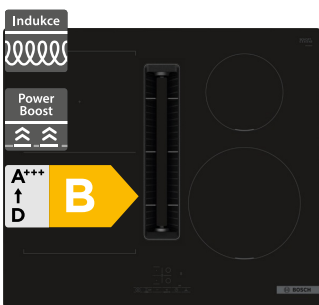

Bosch PVS611B16E

Bosch PXV875DC1E

- Šířka 600 mm
- Indukční varná deska s odsáváním
- Design: bez rámečku
- 4 indukční varné zóny
- Ovládání TouchSelect
- Spotřeba energie: 55 kWh/rok
- Třída účinnosti odsávání/tukového filtru: A/B
- Hlučnost odsávání min/max: 61/69 dB
- Výkon odvětrávání min/max: 500/622 m³/h
- 17 stupňů výkonu, 9 stupňů výkonu + 2 intenzivní (odsavač)
- Příkon: 7,4 kW, připojení: třífázové
- Rozměry (V x Š x H): 223 x 592 x 522 mm

49 390 Kč

Doporučená cena

36 990 Kč

Akční cena Oresi