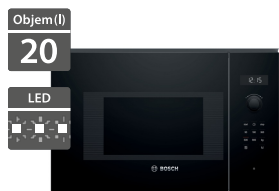

9 290 Kč

Doporučená cena

7 990 Kč

Akční cena Oresi

Bosch BFL524MBO

Bosch BFL524MS0

- Šířka 600 mm
- Vestavná mikrovlnná trouba
- Provedení: černá
- 5x mikrovlnný výkon, AutoPilot7 - automatické programy
- 4 programy pro rozmrazování, 3 programy pro vaření
- Vnitřní osvětlení: LED
- Cleaning Assistance: hydrolytické čištění
- Skleněný otočný talíř 255 mm
- Elektronické otevírání dveří
- Objem: 20 l
- Pro instalaci do vysokých i horních skříněk
- Rozměry (V x Š x H): 382 x 594 x 317 mm

12 290 Kč

Doporučená cena

8 690 Kč

Akční cena Oresi

- Šířka 600 mm
- Vestavná mikrovlnná trouba
- Provedení: nerez
- 5x mikrovlnný výkon, AutoPilot7 - automatické programy
- 4 programy pro rozmrazování, 3 programy pro vaření
- Vnitřní osvětlení: LED
- Cleaning Assistance: hydrolytické čištění
- Skleněný otočný talíř 255 mm
- Elektronické otevírání dveří
- Objem: 20 l
- Pro instalaci do vysokých i horních skříněk
- Rozměry (V x Š x H): 382 x 594 x 317 mm