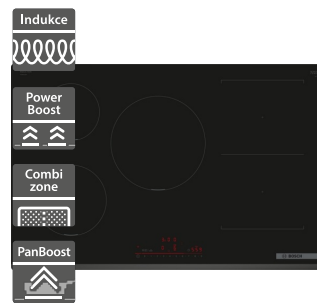

23 890 Kč

18 990 Kč

- Šířka 600 mm
- Indukční varná deska
- Design: bez rámečku
- 4 varné zóny, u toho 1 s rozšířením na pečicí
- 17 stupňů výkonu
- Ovládání TouchSelect
- PowerBoost, QuickStart, ReStart
- Příkon: 7,4 kW, typ připojení: třífázové
- Rozměry (V x Š x H): 51 x 592 x 522 mm

20 790 Kč

16 590 Kč

Bosch PXE675DC1E

Bosch PVW831HB1E

- Šířka 600 mm
- Indukční varná deska
- Design: fazeta vpředu a vzadu, profily po stranách
- 4 varné zóny, FlexZone
- 17 stupňů výkonu
- Ovládání DirectSelect Premium
- PowerBoost, PowerManagement, PanBoost, QuickStart, ReStart
- PerfectFry Sensor
- MoveMode
- Příkon: 7,4 kW, připojení: třífázové
- Rozměry (V x Š x H): 51 x 606 x 527 mm

30 090 Kč

21 990 Kč

- Šířka 800 mm
- Indukční varná deska
- Design: fazeta vpředu
- 5 varných zón, 3x kruhové, CombiZone
- 17 stupňů výkonu
- Ovládání DirectSelect+
- PowerBoost, PowerManagement, PanBoost, QuickStart, ReStart
- HoodControl
- Příkon: 7,4 kW, připojení: třífázové
- Rozměry (V x Š x H): 51 x 802 x 522 mm