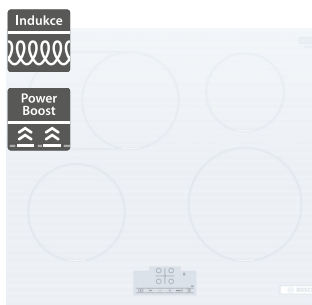

- Šířka 600 mm
- Indukční varná deska
- Design: bez rámečku
- 4 varné zóny, u toho 1 s rozšířením na pečici
- 17 stupňů výkonu
- Ovládání TouchSelect
- PowerBoost, QuickStart, ReStart
- Příkon: 7,4 kW, typ připojení: třífázové
- Rozměry (V x Š x H): 51 x 592 x 522 mm

20 790 Kč

Doporučená cena

16 590 Kč

Akční cena Oresi