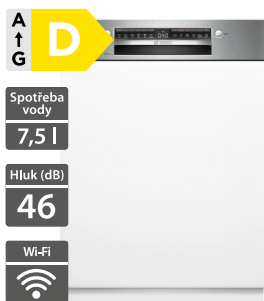

**32 990 Kč** Doporučená cena

**26 990 Kč** Akční cena Oresi

**Bosch SBH4ECX28E**

- Šířka 600 mm
- Plně vestavná myčka nádobí s VarioPanty
- Náplň: 14 jídelních sad
- 6 programů, 4 speciální funkce, EfficientDry
- Dávkovací asistent, EcoSilence Drive, AquaStop
- Časová předvolba 1-24 h
- StatusLight, ukazatel zbytkového času
- Systém košů: Flex
- Příborová zásuvka VarioDrawer
- Home Connect - vzdálené připojení
- Rozměry (V x Š x H): 865 x 598 x 550 mm

**32 990 Kč** Doporučená cena

**26 990 Kč** Akční cena Oresi

**Bosch SMI4EVS04E**

- Šířka 600 mm
- Vestavná myčka nádobí s panelem
- Náplň: 13 jídelních sad
- 6 programů, 4 speciální funkce, EfficientDry
- Dávkovací asistent, EcoSilence Drive, AquaStop
- Časová předvolba 1-24 h
- Ukazatel zbytkového času
- Systém košů: VarioFlex
- Příborová zásuvka VarioDrawer
- Home Connect - vzdálené připojení
- Rozměry (V x Š x H): 815 x 598 x 573 mm