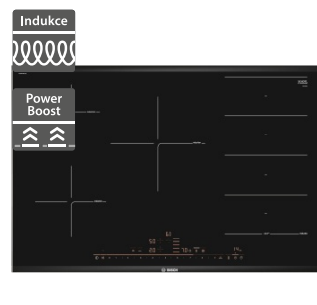

30 090 Kč

21 990 Kč

- Šířka 800 mm
- Indukční varná deska
- Design: fazeta vpředu
- 5 varných zón, 3x kruhové, CombiZone
- 17 stupňů výkonu
- Ovládání DirectSelect+
- PowerBoost, PowerManagement, PanBoost, QuickStart, ReStart
- HoodControl
- Příkon: 7,4 kW, připojení: třífázové
- Rozměry (V x Š x H): 51 x 802 x 522 mm

26 990 Kč

21 590 Kč

Bosch PVS611B16E

Bosch PXV875DC1E

- Šířka 600 mm
- Indukční varná deska s odsáváním
- Design: bez rámečku
- 4 indukční varné zóny
- Ovládání TouchSelect
- Spotřeba energie: 55 kWh/rok
- Třída účinnosti odsávání/tukového filtru: A/B
- Hlučnost odsávání min/max: 61/69 dB
- Výkon odvětrávání min/max: 500/622 m³/h
- 17 stupňů výkonu, 9 stupňů výkonu + 2 intenzivní (odsavač)
- Příkon: 7,4 kW, připojení: třífázové
- Rozměry (V x Š x H): 223 x 592 x 522 mm

49 390 Kč

36 990 Kč

- Šířka 800 mm
- Indukční varná deska
- Design: fazeta vpředu a vzadu, profily po stranách
- 5 varných zón, FlexZone
- 17 stupňů výkonu
- Ovládání DirectSelect Premium
- PowerBoost, PowerManagement, PanBoost, QuickStart, ReStart
- PerfectFry Sensor
- MoveMode
- Příkon: 7,4 kW, připojení: třífázové
- Rozměry (V x Š x H): 51 x 816 x 527 mm