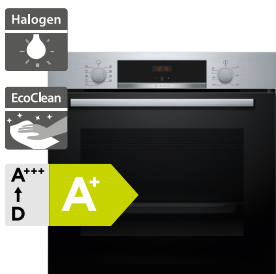

Bosch HBA534ES3

Bosch HBA574BB3

- Šířka 600 mm
- Pečicí trouba
- Provedení: nerez, 7 druhů ohřevu
- Elektronická regulace teploty 50-275 °C
- Otočné voliče
- LED displej
- Vnitřní osvětlení: halogen
- EcoClean čištění: zadní stěna, Cleaning Assistance: hydrolytické čištění
- Závěsné rošty, 1nás. teleskopický výsuv se stop funkcí
- Vnitřní objem: 71 l
- Rozměry (V x Š x H): 595 x 594 x 548 mm

13 990 Kč

Doporučená cena

12 590 Kč

Akční cena Oresi