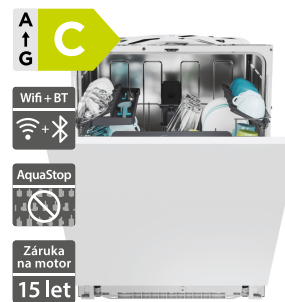

- Vestavná myčka šířka 600 mm, Rapidó MAXI TUB, Wifi + BT aplikace hOn
- Spotřeba energie Eco 0,75 kWh, Spotřeba vody Eco 9,5 l, Hlučnost (dBA) 44
- 15 sad nádobí, 8 programů + 20 Wifi, aplikace hOn, WASH&DRY 35' - mytí, sušení 35 min
- hOn - Snap&Wash, Předmytí, 1/2 náplň, Ukazatel soli a leštidla, ochrana Aquastop
- Automatické otevírání dveří po skončení cyklu, 2 koše, 1 košík na příbory
- Rozšířené držáky na nože v horním koši
- Kluzná dekorační deska, Výkyvné panty
- AquaStop - ochrana proti úniku vody, Invertorový motor BLDC - tichý a efektivní
- Rozměry (V x Š x H): 818 x 597 x 555 mm

12 990 Kč

Doporučená cena