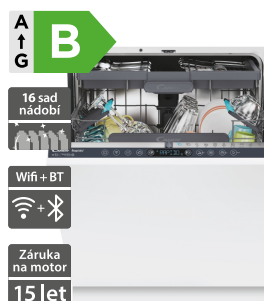

19 990 Kč

Doporučená cena

Candy CI 6B4SIPSA

Candy CI 6C4F1PA

- Vestavná myčka šířka 600 mm, RapidÓ MAXI TUB, Wifi + BT aplikace hOn
- Spotřeba energie Eco 0,66 kWh, Spotřeba vody Eco 9,5 l, Hlučnost dB(A) 44
- 10 programů + 20 Wifi, aplikace hOn, WASH&DRY 35' - mytí, sušení 35 min
- hOn - Snap&Wash, Funkce Hygiene+, Předmytí, 1/2 náplň, Držáky na sklenice
- Auto otevírání dvířek po skončení cyklu, 3. příborová zásuvka, Power Wash - přídatné ostříkovací rameno
- Aquastop ochrana proti uniku vody, Fixní dekorační deska, Výkyvné panty, Invertorový motor BLDC - tichý a efektivní
- Rozměry (V x Š x H): 818 x 597 x 555 mm