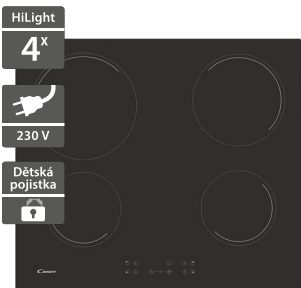

8 990 Kč

Doporučená
cena

Novinka

A+++
↑
D

A

- Indukční deska Essenza, Šířka 600 mm
- 4 varné zóny, Celkový příkon 7000 W, 1x: Ø 210 mm, 2300 W/ Booster 3000 W; 1x: Ø 180 mm, 1800 W/ Booster 2100 W; 2x: Ø 160 mm, 1200 W/ Booster 1500 W
- Power Management - nastavení výkonu desky, připojení na 230 V nebo 400 V
- Dotykové ovládání slider pro každou zónu, 9 úrovní výkonu + 4x Booster
- Časovač, Funkce Pauza, Speciální funkce: Keep Warm - udržování jídla v teple, Stop & Go, Auto pan - automatická detekce pánví a hrnců, Ukazatel zbytkového tepla, Ochrana před přehřátím
- Nerez pruh
- Rozměry (V x Š x H): 58 x 590 x 520 mm

6 990 Kč

Doporučená
cena

Řada indukčních varných desek s integrovaným odsavačem par

Candy představuje **nový koncept: integrované odsavače**. Tato inovace mění **způsob vaření**, maximálně využívá kuchyňský prostor a zároveň nabízí zcela exkluzivní zážitek z vaření.

Šetřete místo a čas se spotřebiči 2v1

Nová **varná deska** s integrovaným odsavačem par odstraňuje výpary z vaření a **zabraňuje šíření pachů** po celé místnosti, takže vaše kuchyně zůstane **svěží a čistá**.

Candy CC 64 CH

- Sklokeramická varná deska, Šířka 600 mm, 4 Highlight varné zóny
- Celkový příkon 6500 W
- 2x Highlight Ø 155 mm, 1200 W, 1x Highlight Ø 220 mm, 2300 W, 1x Highlight Ø 190 mm, 1800 kW
- Power Management - nastavení výkonu desky, připojení na 230 nebo 400 V
- Dotykové ovládání uprostřed - 9 úrovní
- Časovač
- Bezpečnostní automatické vypnutí
- Ochrana před přehřátím a při vylití tekutin
- Ukazatel zbytkového tepla
- Rovné hrany
- Rozměry (V x Š x H): 51 x 590 x 520 mm