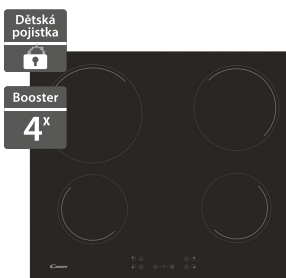

## Candy CI642SCBB

## Candy CH64CCB/4U2

- Indukční varná deska Moderna, Šířka 600 mm, 4 varné zóny, Celkový příkon 7200 W
- 1x indukční Ø 210 mm, 2300 (B 3000) W
- 1x indukční Ø 160 mm, 1200 (B 1500) W
- 1x indukční Ø 180 mm, 1800 W (B 2100) W
- 1x indukční Ø 160 mm, 1200 W, (B 1500) W
- Dotykové ovládání Centrální slider
- 9 úrovní výkonu + 4x Booster
- Časovač, Funkce Pauza
- Power Management - nastavení maximálního výkonu desky dle jističů
- Rovné hrany
- Nevztahuje se 5 let prodloužená záruka
- Rozměry (V x Š x H): 58 x 590 x 520 mm

4 990 Kč

Doporučená cena

- Sklokeramická deska Idea, Šířka 600 mm
- 4 varné zóny, Celkový výkon 6,5 kW
- Levá přední: Ø 155 mm, max s Booster 1200 W; Levá zadní: Ø 220 mm, max s Booster 2300 W
- Pravá zadní: Ø 190 mm, max s Booster 1800 W; Pravá přední: Ø 155 mm, max s Booster 1200 W
- Centrální dotykové ovládání, 10 úrovní výkonu + Booster
- Připojení 220-240 V, 50 Hz nebo 60 Hz, 380-415 V 2N
- Ukazatel zbytkového tepla, Ochrana před přehřátím, Rovné hrany
- Nevztahuje se 5 let prodloužená záruka
- Rozměry (V x Š x H): 50 x 590 x 520 mm