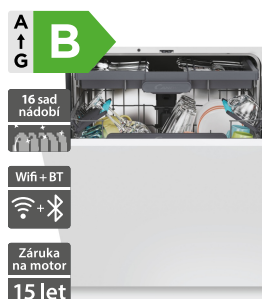

18 990 Kč

Doporučená cena

Candy CS 6B0S3PSA

- Vestavná myčka šířka 600 mm, RapidÓ MAXI TUB, Wifi + BT aplikace hOn
- Spotřeba energie Eco/0,66 kWh, Spotřeba vody Eco/9,5 l, Hlučnost dB(A) 42
- 10 programů + 20 Wifi, aplikace hOn, WASH&DRY 35' - mytí, sušení 35 min
- Senzor znečištění, Držáky na sklenice
- 3. příborová zásuvka, Automatické otevírání dvířek, Power Wash - přídatné ostříkovací rameno
- Světlo na podlahu během cyklu, Osvětlení vnitřního prostoru, Total Water Block, Invertorový motor BLDC, Kluzná dekorační deska, Výkyvné panty
- Rozměry (V x Š x H): 818 x 597 x 555 mm