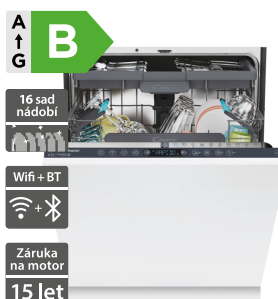

Candy CI 6B4S1PSA

- Vestavná myčka šířka 600 mm, RapidÓ MAXI TUB, Wifi + BT aplikace hOn
- Spotřeba energie Eco 0,66 kWh, Spotřeba vody Eco 9,5 l, Hlučnost dB(A) 44
- 10 programů + 20 Wifi, aplikace hOn, WASH&DRY 35' - mytí, sušení 35 min
- hOn - Snap&Wash, Funkce Hygiene+, Předmytí, 1/2 náplň, Držáky na sklenice
- Auto otevírání dvířek po skončení cyklu, 3. příborová zásuvka, Power Wash - přídatné ostříkovací rameno
- Aquastop ochrana proti úniku vody, Fixní dekorační deska, Výkyvné panty, Invertorový motor BLDC - tichý a efektivní
- Rozměry (V x Š x H): 818 x 597 x 555 mm

15 990 Kč

Doporučená cena