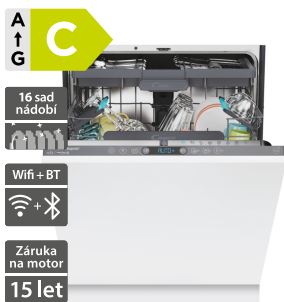

Candy CI 6C4F1PA

Candy CS 5C4F0A

- Vestavná myčka šířka 600 mm, Rapidó MAXI TUB, Spotřeba 9,5 l / 1 cyklus Eco, Hlučnost 44 dB(A), Wifi + Bluetooth
- 8 programů + 20 v aplikaci hOn, WASH&DRY 35' - mytí, sušení 35 min,
- hOn - Snap&Wash, Předmytí, 1/2 náplň
- Power Wash - 6 přídavných vodních trysek, Maxi TUB - maximální prostor pro nádobí, Premium držáky na sklenice
- Automatické otevírání dveří po skončení cyklu, Ukazatel nedostatku soli a leštidla, Dětská pojistka, Polohování horního koše
- 2 koše + 1 příborová zásuvka, Invertorový motor BLDC, Fixní dekorační deska, Výkyvné panty, Ochrana Aquastop
- Rozměry (V x Š x H): 818 x 597 x 555 mm

12 990 Kč

Doporučená cena