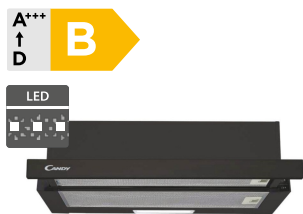

Candy CBT625/2B/1

Candy CBT625/2X/1

- Teleskopický odsavač, Šířka 600 mm
- Pro odtah i recirkulaci
- Roční spotřeba energie (kW/rok): 27,1
- Třída účinnosti proudění tekutin: D, Třída účinnosti osvětlení: A, Třída účinnosti tukové filtrace: D
- Průtok vzduchu min/max (m³/h): 209/332
- Hlučnost min/max (dB(A)): 56/64
- Mechanické tlačítkové ovládání, 2 rychlosti
- Motor 1x 65 W, Osvětlení 1x 2 W LED
- FILTRY SOUČÁSTÍ BALENÍ:
- Tukový hliníkový filtr (2x), Pachový uhlíkový filtr (2 ks)
- Průměr odtahu: 150 mm, Provedení: Černá
- Rozměry (V x Š x H): 176 x 600 x 430 mm

2 990 Kč

Doporučená cena