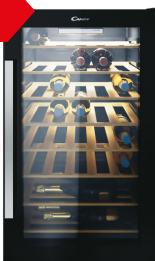

12 990 Kč

Doporučená
cena

Candy CWC 154 EEL/N

A
↑
G

G

Wi-Fi

LED

- Výška 845 mm, Volně stojící vinotéka, Jedna teplotní zóna 7-18 °C, Kapacita 41 lahví, objem 121 l, 4 programy chlazení (bílé víno, červené, šumivé, Wifi)
- Možnosti v aplikaci: Asistent zásob, Ovládání teploty na dálku, Zapnutí/Vypnutí světla, Tipy a triky, Průvodce chybovými hláškami a uživatelský návod
- Ideální vlhkost pro skladování 50-80 %
- Antivibrační systém, Automatické odmrazování, Sklo dvířek s UV ochranou
- 6 bambusových prémiových polic + 2 police rovné, Nastavitelné nožičky, nelze měnit závěs dveří, panty vpravo, Černý rám dveří, nerez madlo, Není 5 let záruka
- Rozměry (V x Š x H): 845 x 490 x 550