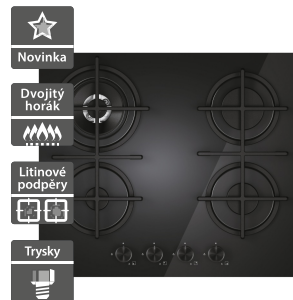

Candy CVG6BR4WTB