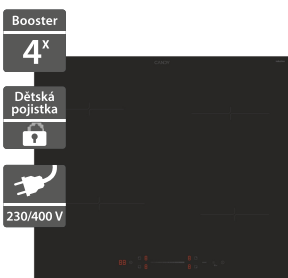

Candy CI642SCBB

Candy CH64CCB/4U2

- Indukční varná deska Moderna, Šířka 600 mm, 4 varné zóny, Celkový příkon 7200 W
- 1x indukční Ø 210 mm, 2300 (B 3000) W
- 1x indukční Ø 160 mm, 1200 (B 1500) W
- 1x indukční Ø 180 mm, 1800 W (B 2100) W
- 1x indukční Ø 160 mm, 1200 W (B 1500) W
- Dotykové ovládání Centrální slider
- 9 úrovní výkonu + 4x Booster
- Časovač, Funkce Pauza
- Power Management - nastavení maximálního výkonu desky dle jističů
- Rovné hrany
- Nevztahuje se 5 let prodloužená záruka
- Rozměry (V x Š x H): 58 x 590 x 520 mm

4 990 Kč

Doporučená cena