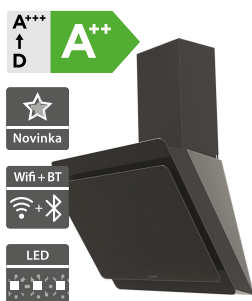

Candy CDG6CBP8BWIFI

Candy CBG640/2X

- Nástěnný odsavač par Candy Purify 800
- Šířka 600 mm, Pro odtah i recirkulaci
- Roční spotřeba energie (kW/rok) 11, Třída účinnosti proudění tekutin A, Třída účinnosti osvětlení B, Třída účinnosti tukové filtrace D
- Průtok vzduchu min/max/booster (m³/hod) 268/489/638
- Dotykové ovládání, 4 rychlosti, Časovač, Konektivita, aplikace hOn
- FILTRY SOUČÁSTÍ BALENÍ: Tukový hliníkový filtr (2x), Pachový uhlíkový filtr (2ks); Vzduchový deflektor, Zpětná klapka
- Matné černé lakované tvrzené sklo
- Rozměry (V x Š x H): 540-1230 x 600 x 405 mm

6 990 Kč

Doporučená cena