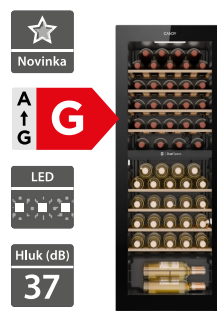

Candy CNWQ4G56G2

- Volně stojící vinotéka Divino, Dvouzónová
- Objem (l) 146, Kapacita 56 lahví, Roční spotřeba energie 147 kWh; Dvě teplotní zóny 5 °C - 20 °C, Klimatická třída SN-ST
- Doplnkové funkce v aplikaci hOn (bez Wifi). Doplnkové informace z Vivino.
- Antivibrační systém; Rozsah vlhkosti při skladování 50 - 80 %; 2 programy chlazení
- Elektronické ovládání uvnitř, Digitální displej; Funkce paměti při výpadku elektrického proudu, Alarm otevřených dveří, Zapnutí/ Vypnutí světla, Sklo s UV
- 8 dřevěných polic, Prostorové LED osvětlení, Integrované madlo, Výměnný závěs dveří; Nevztahuje se 5 let záruka.
- Rozměry (V x Š x H): 1280 x 475 x 456 mm

12 990 Kč

Doporučená cena