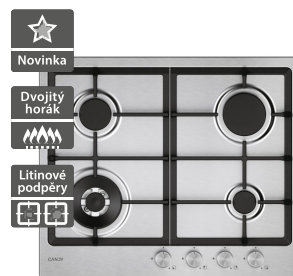

Candy CHG6BF4WTX