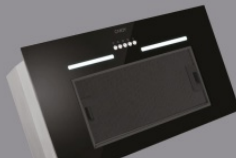

- Vestavná chladnička s **** mrazicím boxem
- Výška 871 mm, Objem (l) 116, Chladnička/mrazicí box (l) 100/16
- Roční spotřeba energie (kWh) 146
- Klimatická třída ST
- Automatické odmrazování v chladničce, Manuální odmrazování mrazicího boxu
- Chladnička: 1 + 1 skleněné police, 2 + 1 přihrádka ve dveřích chladničky
- 1 zásuvka na zeleninu
- Mraznička: 1 box, Výrobek ledu (manuální)
- 2 nastavitelné nožičky
- Reverzibilní dvířka - výměnné panty dveří
- Rozměry (V x Š x H): 871 x 540 x 545 mm

5 990 Kč

Doporučená cena

- Vestavná myčka Brava, Šířka 450 mm
- Spotř. energie Eco 0,78 kWh, Spotřeba vody Eco 9 l, Hlučnost 49 dB(A)
- 5 programů: Běžné znečištění: ECO 45 °C, Univerzální 60 °C, Velké znečištění: Intenzivní 70 °C, Zbytky znečištění: Předmytí 45 °C, Čerstvé znečištění: Zoom 45 °C, 9 sad nádobí, Přídavná funkce zkrácení doby trvání mycího programu
- LED ukazatele nedostatku soli a leštidla, Zvukový signál ukončení programu
- 2 koše, Polohování horního koše, Sklopitelné držáky
- Nevztahuje se 5 let prodloužená záruka
- Rozměry (V x Š x H): 820 x 445 x 560 mm

6 990 Kč

Doporučená cena

Candy CIP 3E7LOW

- Vestavná myčka Rapidò MAXI TUB, Šířka 600 mm, Wifi + Bluetooth, aplikace hOn
- Spotřeba energie Eco 0,93 kWh, Spotřeba vody Eco 10,9 l, Hlučnost 47 dB(A)
- 5 programů základních + extra cyklus v aplikaci hOn: Rychlý 49', Univerzální 60 °C, Eko 45 °C, Intenzivní 75 °C, Přemytí
- Odložený start 3-6-9 hod, 1/2 náplň, Dětský zámek
- Ukazatel nedostatku soli a leštidla
- Dotykové ovládání, Textový displej
- 2 koše + 1 košík na příbory
- Fixní dekorační deska, Výkyvné panty
- Invertorový motor BLDC - tichý a efektivní
- Nevztahuje se 5 let prodloužená záruka
- Rozměry (V x Š x H): 818 x 597 x 555 mm

7 990 Kč

Doporučená cena