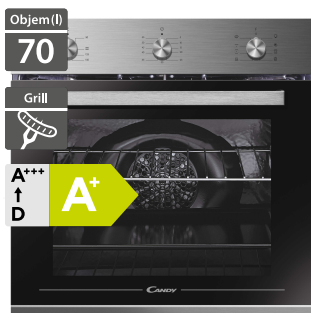

9 990 Kč

Doporučená cena

- Vestavná multifunkční trouba Bake 600, Velký vnitřní objem 78 l, 6 úrovní pečení
- Celkový příkon 3300 W
- 8 programů + Hydrolytické čištění (Vypnutí, Rozmrazování, Víceúrovňové pečení, Grill+ventilátor (eco), Spodní ohřev+ventilátor, Statický+čištění, Grill, Pizza - teplota 300 °C)
- Push Pull knoflíky, bílý displej + dotykové ovládání, 2 bezpečnostní skla
- Soft Close & Open tlumené dovírání a pohodlná manipulace s dvířky, Nerezové pojezdy pro vedení plechů, Teleskopický výsuv (1x), 1 plech (40 mm), 1 rošt, Zapojení do zásuvky, kabel s vidlicí 230 V
- Rozměry (V x Š x H): 595 x 595 x 568 mm

9 990 Kč

Doporučená cena

Candy FCT612X

- Vestavná ventilovaná trouba Moderna, Objem 70 l, Celkový příkon 2100 W
- 7 funkcí + světlo (Rozmrazování, Horní a dolní ohřev + ventilátor, Cook Light - zdravé pečení se sníženým množstvím tuku, Spodní ohřev + ventilátor, Statický, Grill, Pizza)
- 3 mechanické ovládací knoflíky: Mechanická minutka, Mechanický termostat, Programátor pečení
- Hydrolytické čištění Aqualactiva
- 2 bezpečnostní skla, Tangenciální chladičí ventilátor, Nerezové drátěné pojezdy pro vedení plechů, 1 plech (35 mm), 1 rošt
- Zapojení do zásuvky, kabel s vidlicí 230 V
- Rozměry (V x Š x H): 595 x 595 x 567 mm