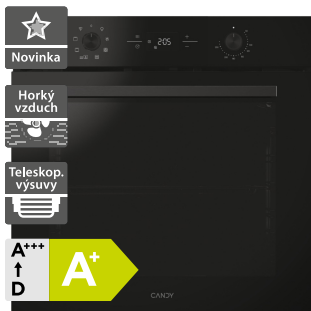

Candy CA6 NP3T3HTB

Candy CA6 NP3T3HTX

- Vestavná multifunkční trouba Bake 600, Velký vnitřní objem 78 l, 6 úrovní pečení
- Celkový příkon 3300 W
- 8 programů + Hydrolytické čištění + světlo (Vypnutí, Rozmrazování, Víceúrovňové pečení, Grill+ventilátor (eco), Spodní ohřev+ventilátor, Statický, Grill, Pizza - teplota 300 °C)
- Push Pull knoflíky, bílý displej + dotykové ovládání
- 2 bezpečnostní skla, Nerezové pojezdy pro vedení plechů, Soft Close tlumené dovírání, Teleskopický výsuv (1x)
- 2 plechy (20 mm, 40 mm), 1 rošt, Zapojení do zásuvky, kabel s vidlicí 230 V
- Rozměry (V x Š x H): 595 x 595 x 568 mm

9 990 Kč

Doporučená cena