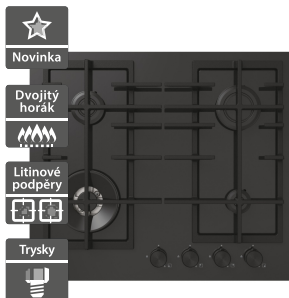

Candy CVFG6BF4PB

- Plynová varná deska Moderna
- Šířka 600 mm
- 4 hořáky, Celkový výkon 9,35 kW
- 1x DC Mono Ø 123 mm, 3,9 kW; 1x Rychlý Ø 98,5 mm, 2,7 kW; 1x AUX Ø 54 mm, 1 kW; 1x Střední Ø 73,5 mm, 1,75 kW
- Dvoukorunkový hořák
- Elektrické zapalování v knoflíku
- Litinové podpěry hrnců (2x)
- Mřížky lze mýt v myčce (doporučujeme teplotu mezi 70-75 °C)
- Knoflíky černé, ovládání vpředu
- Bezpečnostní pojistka plynu
- Černé sklo
- Rozměry (V x Š x H): 50 x 595 x 510 mm

6 790 Kč

Doporučená cena