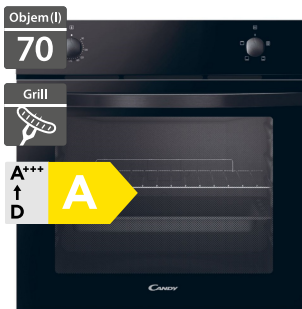

- Statická trouba Idea
- Objem 70 l, Celkový příkon 2100 W
- 3 programy: Statický, Gril, Spodní ohřev
- 2 Otočné ovládací knoflíky
- Nastavení teploty
- Nastavení programu pečení
- 2 bezpečnostní skla, 1 světlo
- Prolisy
- Příslušenství: 1 plech (35 mm), 1 rošt
- Provedení: Černé
- Nevztahuje se 5 let prodloužená záruka
- Rozměry (V x Š x H): 595 x 595 x 568 mm

3 990 Kč

Doporučená cena