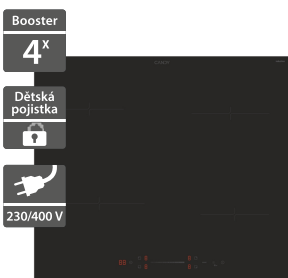

Candy CI642SCBB

Candy CH64CCB/4U2

- Indukční varná deska Moderna, Šířka 600 mm, 4 varné zóny, Celkový příkon 7200 W
- 1x indukční Ø 210 mm, 2300 (B 3000) W
- 1x indukční Ø 160 mm, 1200 (B 1500) W
- 1x indukční Ø 180 mm, 1800 W (B 2100) W
- 1x indukční Ø 160 mm, 1200 W, (B 1500) W
- Dotykové ovládání Centrální slider
- 9 úrovní výkonu + 4x Booster
- Časovač, Funkce Pauza
- Power Management - nastavení maximálního výkonu desky dle jističů
- Rovné hrany
- Nevztahuje se 5 let prodloužená záruka
- Rozměry (V x Š x H): 58 x 590 x 520 mm

4 990 Kč

Doporučená cena