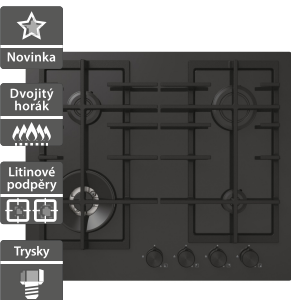

Candy CVFG6BF4PB