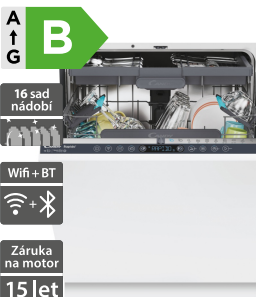

Candy CI 6B4SIPSA

Candy CI 6C4F1PA

- Vestavná myčka šířka 600 mm, RapidÓ MAXI TUB, Wifi + BT aplikace hOn
- Spotřeba energie Eco 0,66 kWh, Spotřeba vody Eco 9,5 l, Hlučnost dB(A) 44
- 10 programů + 20 Wifi, aplikace hOn, WASH&DRY 35' - mytí, sušení 35 min
- hOn - Snap&Wash, Funkce Hygiene+, Předmytí, 1/2 náplň, Držáky na sklenice
- Auto otevírání dvířek po skončení cyklu, 3. příborová zásuvka, Power Wash - přídatné ostříkovací rameno
- Aquastop ochrana proti uniku vody, Fixní dekorační deska, Výkyvné panty, Invertorový motor BLDC - tichý a efektivní
- Rozměry (V x Š x H): 818 x 597 x 555 mm

14 990 Kč

Doporučená cena