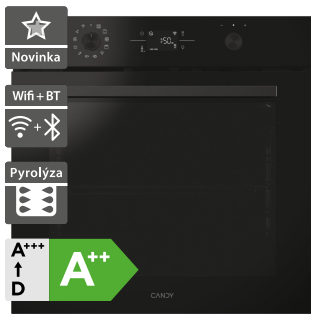

Více na www.candycr.cz

Candy CA6 NP5B3YTB

Candy CA6 NP5B3YTX

- Vestavná multifunkční trouba Bake 600, Velký objem 78 l, 6 úrovní pečení, Celkový příkon 3300 W
- 10 programů + Pyrolýza + Wifi (Eco, Statický, Víceúrovňové pečení, Supergril, Pizza, Maso, Ryby, Zelenina, Pečivo (all-in), AirFry, Pizza - teplota 300 °C Pizza), Pyrolytické čištění, Hydrolytické čištění
- Push Pull knoflíky, bílý displej + dotykové ovládání, 4 bezpečnostní skla, Soft Close
- Teleskopický výsuv (1x), Nerezové pojezdy pro vedení plechů, 2 plechy (20 mm, 40 mm), 1 rošt, Fritovací koš AirFry pro zdravější smažení (240 °C), Zapojení do zásuvky 230 V
- Rozměry (V x Š x H): 595 x 595 x 568 mm

13 990 Kč

Doporučená cena

Candy FMBC 898S WF

Candy FMBC T828S WF

- Vestavná multifunkční trouba Moderna Black Collection, Celkový příkon 2400 W
- 10 programů + speciální + Wifi (Statický, Statický + ventilátor, Gril, Supergril, Supergril + ventilátor, Spodní ohřev, Spodní ohřev + ventilátor, Víceúrovňové pečení, Kynutí, Soft+), Tailor Bake pro přípravu uvnitř měkkých a křupavých pokrmů, Gentle Cooking štavnaté pokrmy při nižší teplotě, Pyrolytické čištění
- Dotykové ovládání, Bíle podsvícený displej
- 4 bezpečnostní skla, Soft Close
- Nerezové pojezdy pro vedení plechů, Teleskopické výsuvy (1x), 2 plechy (20, 40 mm), 1 rošt, Zapojení do zásuvky 230 V
- Rozměry (V x Š x H): 595 x 595 x 568 mm