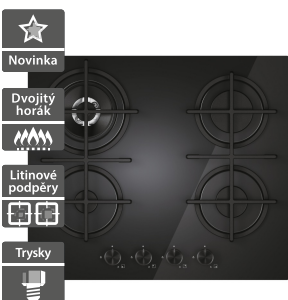

Candy CC 64 CH

- Sklokeramická varná deska, Šířka 600 mm, 4 Highlight varné zóny
- Celkový příkon 6500 W
- 2x Highlight Ø 155 mm, 1200 W, 1x Highlight Ø 220 mm, 2300 W, 1x Highlight Ø 190 mm, 1800 kW
- Power Management - nastavení výkonu desky, připojení na 230 nebo 400 V
- Dotykové ovládání uprostřed - 9 úrovní
- Časovač
- Bezpečnostní automatické vypnutí
- Ochrana před přehřátím a při vylití tekutin
- Ukazatel zbytkového tepla
- Rovné hrany
- Rozměry (V x Š x H): 51 x 590 x 520 mm

4 890 Kč

Doporučená cena

Candy CVFG6BF4PB

- Plynová varná deska Moderna
- Šířka 600 mm
- 4 hořáky, Celkový výkon 9,35 kW
- 1x DC Mono Ø 123 mm, 3,9 kW; 1x Rychlý Ø 98,5 mm, 2,7 kW; 1x AUX Ø 54 mm, 1 kW; 1x Střední Ø 73,5 mm, 1,75 kW
- Dvoukorunkový hořák
- Elektrické zapalování v knoflíku
- Litinové podpěry hrnců (2x)
- Mřížky lze mýt v myčce (doporučujeme teplotu mezi 70-75 °C)
- Knoflíky černé, ovládání vpředu
- Bezpečnostní pojistka plynu
- Černé sklo
- Rozměry (V x Š x H): 50 x 595 x 510 mm

6 790 Kč

Doporučená cena

Candy CVG6BR4WTB

- Plynová varná deska Moderna
- Šířka 600 mm
- 4 hořáky, Celkový výkon 9,45 kW
- 1x DC Mono Ø 123 mm, 4 kW; 1x Rychlý Ø 98,5 mm, 2,7 kW; 1x AUX Ø 54 mm, 1 kW; 1x Střední Ø 73,5 mm, 1,75 kW
- Dvoukorunkový hořák
- Elektrické zapalování v knoflíku
- Litinové podpěry hrnců (2x)
- Mřížky lze mýt v myčce (doporučujeme teplotu mezi 70-75 °C)
- Knoflíky černé, ovládání vpředu
- Bezpečnostní pojistka plynu
- Černé sklo
- Rozměry (V x Š x H): 50 x 595 x 510 mm