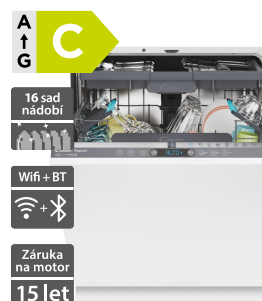

- Vestavná myčka šířka 600 mm, RapidÓ MAXI TUB, Spotřeba 9,5 l / 1 cyklus Eco, Hlučnost 44 dB(A), Wifi + Bluetooth
- 8 programů + 20 v aplikaci hOn, WASH&DRY 35' - mytí, sušení 35 min,
- hOn - Snap&Wash, Předmytí, 1/2 náplň
- Power Wash - 6 přídatných vodních trysek, Maxi TUB - maximální prostor pro nádobí, Premium držáky na sklenice
- Automatické otevírání dvířek po skončení cyklu, Ukazatel nedostatku soli a leštidla, Dětská pojistka, Polohování horního koše
- 2 koše + 1 příborová zásuvka, Invertorový motor BLDC, Fixní dekorační deska, Výkyvné panty, Ochrana Aquastop
- Rozměry (V x Š x H): 818 x 597 x 555 mm

12 990 Kč

Doporučená cena