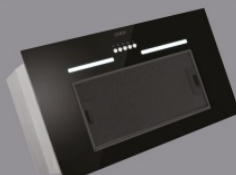

AKCE 3+1

3+1
ZDARMA

Při koupi setu **3 vestavných spotřebičů** z této nabídky získáte **mikrovlnnou troubu nebo odsavač par zdarma.**

Set musí obsahovat: troubu, varnou desku a vestavnou myčku nádobí dle vašeho výběru. Vybrat si můžete ze 4 modelů mikrovlnných trub: CA38FL7N20WXB (Kód: 38900825), CA38FL7NWBX (Kód: 38900827), CA38FMW8NB (Kód: 38900787), CA38FMW8NG (Kód: 38900785) nebo 3 odsavačů: CBG640/2X (Kód: 36900928), CPY5MBG (Kód: 36901641), CDG6CBG (Kód: 36901644). Více informací o akci u vašeho prodejce.

36901641

Pozn: Ceny výrobků jsou včetně DPH a bez recyklačního poplatku. Tiskové chyby vyhrazeny.

SERVIS

ONLINE FORMULÁŘ

Vyplněním formuláře lze kdykoliv jednoduše během několika minut objednat opravu, požádat o technickou podporu nebo získat informace o produktech bez nutnosti volání na linku.

ZÁKAZNICKÁ LINKA

Slouží k objednání záruční nebo pozáruční opravy a dodání informací o produktech a návodech k použití. TEL. ČÍSLO: +420 228 889 422 | PROVOZNÍ DOBA: pondělí až pátek; od 8:00 do 18:00 hod.

E-MAIL

Slouží k objednání záruční nebo pozáruční opravy
E-MAIL: czservice.candyhoover@haier-europe.com

ZÁRUKA
5 LET

PLNÁ PRODLOUŽENÁ ZÁRUKA 5 LET ZDARMA

SNADNÝ POSTUP PRO ZÍSKÁNÍ 5 LETÉ ZÁRUKY:

1. Vyplníte základní informace o spotřebiči a vyberete AKCI „5 let záruka na vestavné a volně stojící spotřebiče Candy“ na www.registrace-zaruka.cz
2. Vyplníte potřebné informace o prodejci, u kterého jste spotřebič zakoupili.
3. Doplníte základní údaje o kupujícím.
4. Přiložíte doklad o zaplacení spotřebiče.
5. Po vyplnění všech údajů potvrdíte souhlas s podmínkami prodloužené záruky a spotřebič zaregistrujete.