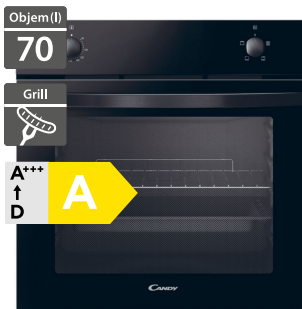

Candy F MCIDC X605/CA

Candy F IDC N100

- Ventilovaná trouba Idea
- Objem 65 l, Celkový příkon 2400 W
- 5 úrovní pečení, Teplota 40-240 °C
- 8 programů (Rozmrazování, Statický + ventilátor + pára, Cooklight - zdravější vaření se sníženým obsahem oleje či tuku, Statický + pára, Spodní ohřev + ventilátor + pára, Gril, Pizza)
- Easy Steam - parní asistence v různých konfiguracích s topnými tělesy
- Dotykový bíle posvícený displej, Otočné knoflíky, Nastavení teploty a pečení otočnými knoflíky, Časovač
- 1 světlo, Prolisy, 1 plech (35 mm), 1 rošt
- Nevztahuje se 5 let prodloužená záruka
- Rozměry (V x Š x H): 595 x 595 x 568 mm

5 490 Kč

Doporučená cena

- Statická trouba Idea
- Objem 70 l, Celkový příkon 2100 W
- 3 programy: Statický, Gril, Spodní ohřev
- 2 Otočné ovládací knoflíky
- Nastavení teploty
- Nastavení programu pečení
- 2 bezpečnostní skla, 1 světlo
- Prolisy
- Příslušenství: 1 plech (35 mm), 1 rošt
- Provedení: Černé
- Nevztahuje se 5 let prodloužená záruka
- Rozměry (V x Š x H): 595 x 595 x 568 mm

3 990 Kč

Doporučená cena

Candy CI642SCBB

Candy CH64CCB/4U2

- Indukční varná deska Moderna, Šířka 600 mm, 4 varné zóny, Celkový příkon 7200 W
- 1x indukční Ø 210 mm, 2300 (B 3000) W
- 1x indukční Ø 160 mm, 1200 (B 1500) W
- 1x indukční Ø 180 mm, 1800 W (B 2100) W
- 1x indukční Ø 160 mm, 1200 W, (B 1500) W
- Dotykové ovládání Centrální slider
- 9 úrovní výkonu + 4x Booster
- Časovač, Funkce Pauza
- Power Management - nastavení maximálního výkonu desky dle jističů
- Rovné hrany
- Nevztahuje se 5 let prodloužená záruka
- Rozměry (V x Š x H): 58 x 590 x 520 mm

4 990 Kč

Doporučená cena