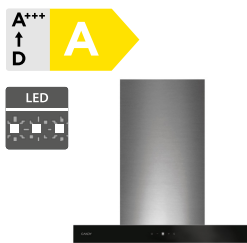

- Šířka 600 mm, Komínový odsavač
- Essenza, Verze pro odtažení i recirkulaci
- Roční spotřeba energie (kW/rok) 42
- Třída účinnosti proudění tekutin A, Třída účinnosti osvětlení A, Třída účinnosti tukové filtrace D
- Průtok vzduchu min/max/booster (m³/h) 351/453/596, Hlučnost min/max/boost (dB(A)): 59/63/65
- Dotykové ovládání, 3 rychlosti + Booster, Časovač, Tukový hliníkový filtr (2x), Pachový uhlíkový filtr
- Ø odtahu 150 mm, redukce součástí Ø 120 mm, Nerez a rovné sklo
- Rozměry (V x Š x H): 545 x 600 x 450 mm

6 790 Kč

Doporučená cena