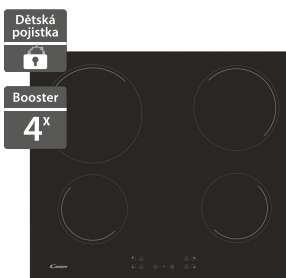

5 490 Kč

Doporučená cena

- Statická trouba Idea
- Objem 70 l, Celkový příkon 2100 W
- 3 programy: Statický, Gril, Spodní ohřev
- 2 Otočné ovládací knoflíky
- Nastavení teploty
- Nastavení programu pečení
- 2 bezpečnostní skla, 1 světlo
- Prolisy
- Příslušenství: 1 plech (35 mm), 1 rošt
- Provedení: Černé
- Nevztahuje se 5 let prodloužená záruka
- Rozměry (V x Š x H): 595 x 595 x 568 mm

3 990 Kč

Doporučená cena

Candy CI642SCBB

Candy CH64CCB/4U2

- Indukční varná deska Moderna, Šířka 600 mm, 4 varné zóny, Celkový příkon 7200 W
- 1x indukční Ø 210 mm, 2300 (B 3000) W
- 1x indukční Ø 160 mm, 1200 (B 1500) W
- 1x indukční Ø 180 mm, 1800 W (B 2100) W
- 1x indukční Ø 160 mm, 1200 W (B 1500) W
- Dotykové ovládání Centrální slider
- 9 úrovní výkonu + 4x Booster
- Časovač, Funkce Pauza
- Power Management - nastavení maximálního výkonu desky dle jističů
- Rovné hrany
- Nevztahuje se 5 let prodloužená záruka
- Rozměry (V x Š x H): 58 x 590 x 520 mm

4 990 Kč

Doporučená cena

- Sklokeramická deska Idea, Šířka 600 mm
- 4 varné zóny, Celkový výkon 6,5 kW
- Levá přední: Ø 155 mm, max s Booster 1200 W; Levá zadní: Ø 220 mm, max s Booster 2300 W
- Pravá zadní: Ø 190 mm, max s Booster 1800 W; Pravá přední: Ø 155 mm, max s Booster 1200 W
- Centrální dotykové ovládání, 10 úrovní výkonu + Booster
- Připojení 220-240 V, 50 Hz nebo 60 Hz, 380-415 V 2N
- Ukazatel zbytkového tepla, Ochrana před přehřátím, Rovné hrany
- Nevztahuje se 5 let prodloužená záruka
- Rozměry (V x Š x H): 50 x 590 x 520 mm