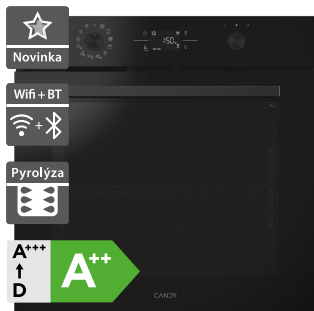

Candy CA6 NP5B3LYTB

Candy CA6 NP5B3YTB

- Multifunkční trouba Candy Bake 600
- Velký objem 78 l, 6 úrovní pečení
- Celkový příkon 3300 W
- 13 programů: (Eco, Statický, Víceúrovňové, Supergril, Pizza - 300 °C, Maso + pára, Ryby + pára, Zelenina + pára, Pečivo (all-in) + pára, Vypouštění+Odvápňování, Wifi)
- Teplota 30-300 °C
- Steam Lite - parní asistence s různými topnými tělesy (nádržka na vodu 200 ml)
- Pyrolytické, Hydrolytické čištění
- Teleskopické výsuvy, Nerezové drátěné pojezdy pro vedení plechů, 2 plechy (20, 40 mm), 1 rošt, Kabel s vidlicí 230 V
- Rozměry (V x Š x H): 595 x 595 x 568 mm

14 990 Kč

Doporučená cena