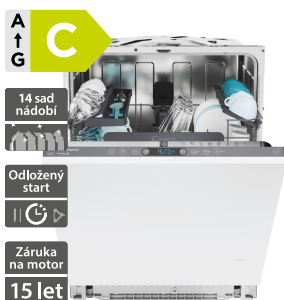

Candy CI 4C6F0A

Candy CDSN 2D520PX/E

- Vestavná myčka šířka 600 mm, Rapidó MAXI TUB, Wifi + BT aplikace hOn
- Spotřeba energie Eco 0,74 kWh, Spotřeba vody Eco 10,9 l, Hlučnost (dBA) 46
- 8 programů + 20 Wifi, WASH&DRY 35' - mytí, sušení 35 min
- hOn - Snap&Wash, Předmytí, 1/2 náplň, Ukazatel soli a leštidla, ochrana Aquastop
- Automatické otevírání dveří po skončení cyklu, 2 koše, 1 košík na příbory
- Rozšířené držáky na nože v horním koši, Sklopitelné držáky v dolním koši (částečně)
- Fixní dekorační deska, Výkyvné panty
- Invertorový motor BLDC - tichý a efektivní
- Rozměry (V x Š x H): 818 x 597 x 555 mm

10 990 Kč

Doporučená cena