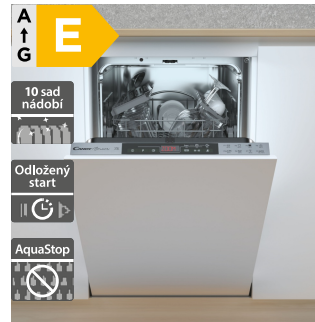

- Vestavná myčka šířka 450 mm
- Spotřeba energie Eco 0,75 kWh, Spotřeba vody Eco 9 l, Hlučnost 47 dB(A)
- 7 programů: program Zoom 32 min 45 °C, Intenzivní, Normální, Eco 45 °C, Sklo 45 °C, Denní 55 °C, Rychlý, Opláchnutí, Teploty mytí 45-75 °C, Funkce: Silné mytí, Extra sušení, Ukazatel nedostatku soli a leštidla, Ukazatel délky cyklu na displeji, Zvukový signál ukončení programu
- 2 koše, Polohování horního koše, Sklopitelné držáky na talíře, Sklopitelné držáky šálků v horním koši, Samočisticí tříúrovňový filtr, Dotykový displej
- Ochrana proti přetečení Antioverflow
- Rozměry (V x Š x H): 820 x 445 x 550 mm

8 990 Kč

Doporučená cena