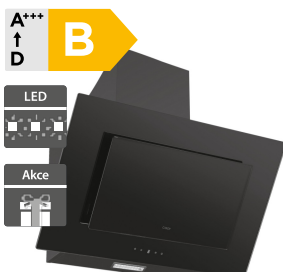

- Komínový odsavač par, Šířka 600 mm
- Verze pro odtah i recirkulaci
- Roční spotřeba energie (kW) 26
- Třída účinnosti proudění tekutin D, Třída účinnosti osvětlení A, Třída účinnosti tukové filtrace D
- Průtok vzduchu min/max (m³/hod) 220/303
- Dotykové ovládání, 3 rychlosti, Časovač
- Motor 1 x 65 W, Osvětlení 2 x 1,5 W LED
- FILTR SOUČÁSTÍ BALENÍ: Tukový hliníkový filtr (1x) / Pachový uhlíkový filtr (KFC 6961) možno dokoupit; Ø odtahu 150 mm
- Černá barva a černé sklo
- Nevztahuje se 5 let prodloužená záruka
- Rozměry (V x Š x H): 705-985 x 600 x 285

2 590 Kč

Doporučená cena