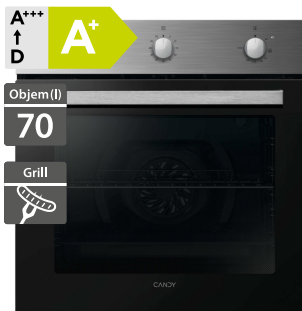

- Ventilovaná trouba Moderna
- Objem 70 l, Celkový příkon 2100 W
- 7 programů
- 3 otočné ovládací knoflíky
- Hydrolytické čištění
- 2 bezpečnostní skla
- Tangenciální ochlazování trouby a dveří
- Nerezové drátěné pojezdy
- Příslušenství: 1x plech (40 mm) + 1x rošt
- Energetická třída: A+
- Rozměry (V x Š x H): 595 x 595 x 568 mm

5 990 Kč

Doporučená cena