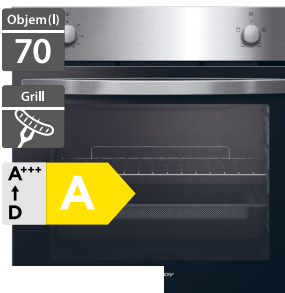

2 490 Kč

Doporučená cena

Candy FIDC X100

3 990 Kč

Doporučená cena

- Vestavná trouba Idea
- 3 funkce + světlo
- Statický, Gril, Spodní ohřev
- Nastavení teploty otočným knoflíkem
- Nastavení pečení otočným knoflíkem
- 2 bezpečnostní skla
- Otočné knoflíky, Prolisy
- 1 světlo v zadní části trouby
- Příslušenství: 1 plech (40 mm), 1 rošt
- Provedení: Nerez
- Nevztahuje se 5 let prodloužená záruka
- Rozměry (V x Š x H): 595 x 595 x 568 mm