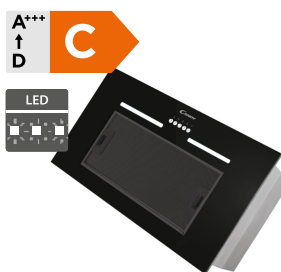

- Šířka 520 mm, Integrovaný odsavač, Verze pro odtažení a recirkulaci
- Roční spotřeba energie (kW/rok) 44
- Třída účinnosti proudění tekutin E, účinnosti osvětlení E, účinnosti tukové filtrace E
- Průtok vzduchu min/max (m³/h) 179/298, Hlučnost min/max (dB(A)) 58/63
- Mechanická tlačítka, 3 rychlosti, Motor 1x 65 W, Zpětná klapka
- Tukový hliníkový filtr (1x), Pachový uhlíkový filtr (49128472) možno dokoupit, Ø odtahu 150 mm, možnost redukce Ø 150-120 mm, Černé sklo
- Rozměry (V x Š x H): 283 x 520 x 280 mm

3 490 Kč

Doporučená cena