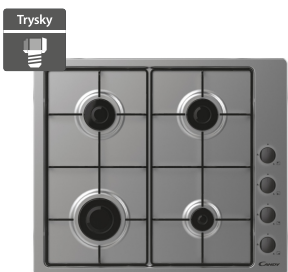

Candy CHW6LBX/4U2

Candy CDG6CBG

- Plynová varná deska Idea, Šířka 600 mm
- Nerez provedení
- 4 hořáky, Celkový výkon 7,2 kW
- 1x Rychlý Ø 95 mm, 2,7 kW; 1x Pomocný Ø 50 mm, 1 kW; 2x Střední Ø 70 mm, 1,75 kW
- Elektrické zapalování v knoflíku
- Bezpečnostní pojistka plynu
- Drátěné podpěry hrnců (2x)
- Knoflíky ovládání na pravé straně
- Trysky na propan butan součástí
- Rovné hrany
- Nevztahuje se 5 let prodloužená záruka
- Rozměry (V x Š x H): 8 x 595 x 510 mm

2 590 Kč

Doporučená cena