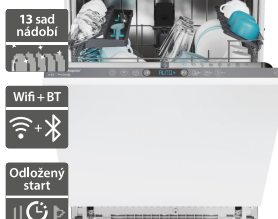

- Vestavná myčka Brava, Šířka 450 mm
- Spotř. energie Eco 0,78 kWh, Spotřeba vody Eco 9 l, Hlučnost 49 dB(A)
- 5 programů: Běžné znečištění: ECO 45 °C, Univerzální 60 °C, Velké znečištění: Intenzivní 70 °C, Zbytky znečištění: Předmytí 45 °C, Čerstvé znečištění: Zoom 45 °C, 9 sad nádobí, Příkladná funkce zkrácení doby trvání mycího programu
- LED ukazatele nedostatku soli a leštidla, Zvukový signál ukončení programu
- 2 koše, Polohování horního koše, Sklopitelné držáky
- Nevztahuje se 5 let prodloužená záruka
- Rozměry (V x Š x H): 820 x 445 x 560 mm

7 790 Kč

Doporučená
cena

A
↑
G

E

- Vestavná myčka šířka 600 mm, Rapidò MAXI TUB, Wifi + BT aplikace hOn
- Spotřeba energie Eco 0,73 kWh, Spotřeba vody Eco 10,9 l, Hlučnost (dBA) 46
- 8 programů + 20 v aplikaci hOn, WASH&DRY 35' - mytí, sušení 35 min
- hOn - Snap&Wash, Předmytí, 1/2 náplň, Ukazatel soli a leštidla
- Auto otevírání dveří po skončení cyklu, 2 koše, koš na příbory
- Rozšířené držáky na nože v horním koši
- Možnost polohování horního koše
- Fixní dekorační deska, Výkyvné panty
- Invertorový motor BLDC - tichý a efektivní
- Nevztahuje se 5 let prodloužená záruka
- Rozměry (V x Š x H): 818 x 597 x 555 mm

8 990 Kč

Doporučená
cena

NOVÁ TROUBA ZA PŮLKU!

AKCE
3+1

Kupte 3 vestavné spotřebiče z našeho letáku a vyberte si troubu **CANDY MODERNA** a **MODERNA BLACK COLLECTION** za poloviční cenu. Vybrat si můžete ze 4 modelů vestavných trub: