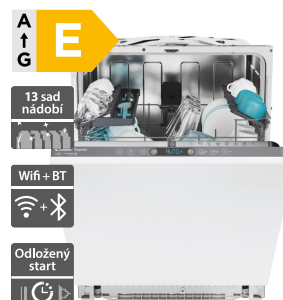

- Vestavná chladnička s **** mrazicím boxem
- Výška 871 mm, Objem (l) 116, Chladnička/mrazicí box (l) 100/16
- Roční spotřeba energie (kWh) 146
- Klimatická třída ST
- Automatické odmrazování v chladničce, Manuální odmrazování mrazicího boxu
- Chladnička: 1 + 1 skleněné police, 2 + 1 přihrádka ve dveřích chladničky
- 1 zásuvka na zeleninu
- Mraznička: 1 box, Výrobek ledu (manuální)
- 2 nastavitelné nožičky
- Reverzibilní dvířka - výměnné panty dveří
- Rozměry (V x Š x H): 871 x 540 x 545 mm

5 990 Kč

Doporučená cena

- Vestavná myčka Brava, Šířka 450 mm
- Spotř. energie Eco 0,78 kWh, Spotřeba vody Eco 9 l, Hlučnost 49 dB(A)
- 5 programů: Běžné znečištění: ECO 45 °C, Univerzální 60 °C, Velké znečištění: Intenzivní 70 °C, Zbytky znečištění: Předmytí 45 °C, Čerstvé znečištění: Zoom 45 °C, 9 sad nádobí, Přídavná funkce zkrácení doby trvání mycího programu
- LED ukazatele nedostatku soli a leštidla, Zvukový signál ukončení programu
- 2 koše, Polohování horního koše, Sklopitelné držáky
- Nevztahuje se 5 let prodloužená záruka
- Rozměry (V x Š x H): 820 x 445 x 560 mm

6 990 Kč

Doporučená cena

Candy CIP 3E7LOW

- Vestavná myčka Rapidò MAXI TUB, Šířka 600 mm, Wifi + Bluetooth, aplikace hOn
- Spotřeba energie Eco 0,93 kWh, Spotřeba vody Eco 10,9 l, Hlučnost 47 dB(A)
- 5 programů základních + extra cyklus v aplikaci hOn: Rychlý 49', Univerzální 60 °C, Eko 45 °C, Intenzivní 75 °C, Přemytí
- Odložený start 3-6-9 hod, 1/2 náplň, Dětský zámek
- Ukazatel nedostatku soli a leštidla
- Dotykové ovládání, Textový displej
- 2 koše + 1 košík na příbory
- Fixní dekorační deska, Výkyvné panty
- Invertorový motor BLDC - tichý a efektivní
- Nevztahuje se 5 let prodloužená záruka
- Rozměry (V x Š x H): 818 x 597 x 555 mm

7 990 Kč

Doporučená cena