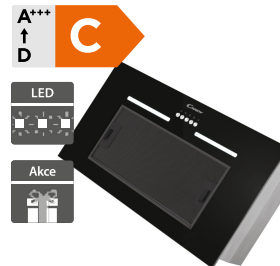

- Integrovaný odsavač, Šířka 520 mm
- Verze pro odtah a recirkulaci
- Roční spotřeba energie (kW/rok) 44
- Třída účinnosti proudění tekutin E, účinnosti osvětlení E, účinnosti tukové filtrace E
- Průtok vzduchu min/max (m³/h) 179/298, Hlučnost min/max (dB(A)) 58/63
- Mechanická tlačítka, 3 rychlosti, Motor 1x 65 W, Zpětná klapka
- FILTRY SOUČÁSTÍ BALENÍ: Tukový hliníkový filtr (1x), Pachový uhlíkový filtr (49128472) možno dokoupit, Ø odtahu 150 mm, možnost redukce Ø 150-120 mm
- Černé sklo
- Rozměry (V x Š x H): 283 x 520 x 280 mm

3 490 Kč

Doporučená
cena