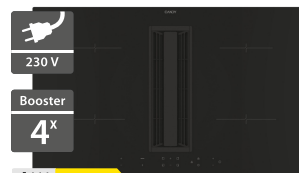

**499 Kč**

Doporučená cena

- Indukční deska s integrovaným odsavačem par Candy Cook, Šířka 830 mm, Odsavač: Recirkulace
- 4 varné zóny, Celkový příkon 7000 W, 2x: Ø 180 mm, 1800 W/ Booster 2200 W; 2x: Ø 160 mm, 1200 W/ Booster 1500 W
- Power Management - nastavení příkonu desky, připojení na 230 nebo 400 V
- Centrální dotykové ovládání, 9 úrovní
- Keep Warm - udržování jídla v teple, Funkce Pauza, Časovač, Dětská pojistka
- Ukazatel zbytkového tepla, Ochrana před přehřátím a při vylití tekutin
- Integrovaný odsavač par: 3 úrovně výkonu + Booster, Tukový a uhlíkový filtr součástí
- Rozměry (V x Š x H): 245 x 830 x 520 mm

25 990 Kč

Doporučená cena

- Indukční deska s integrovaným odsavačem par Candy Cook, Šířka 830 mm, Odsavač: Odtah
- 4 varné zóny, Celkový příkon 7000 W, 2x: Ø 180 mm, 1800 W/ Booster 2200 W; 2x: Ø 160 mm, 1200 W/ Booster 1500 W
- Power Management - nastavení příkonu desky, připojení na 230 nebo 400 V
- Centrální dotykové ovládání, 9 úrovní
- Keep Warm - udržování jídla v teple, Funkce Pauza, Časovač, Dětská pojistka
- Ukazatel zbytkového tepla, Ochrana před přehřátím a při vylití tekutin
- Integrovaný odsavač par: 3 úrovně výkonu + Booster, Tukový filtr součástí
- Rozměry (V x Š x H): 245 x 830 x 520 mm