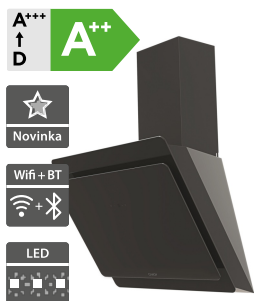

Candy CDG6CBP8BWIFI

Candy CBG640/2X

- Nástěnný odsavač par Candy Purify 800
- Šířka 600 mm, Pro odtah i recirkulaci
- Roční spotřeba energie (kW/rok) 11, Třída účinnosti proudění tekutin A, Třída účinnosti osvětlení B, Třída účinnosti tukové filtrace D
- Průtok vzduchu min/max/booster (m³/hod) 268/489/638
- Dotykové ovládání, 4 rychlosti, Časovač, Konektivita, aplikace hOn
- FILTRY SOUČÁSTÍ BALENÍ: Tukový hliníkový filtr (2x), Pachový uhlíkový filtr (2ks); Vzduchový deflektor, Zpětná klapka
- Matné černé lakované tvrzené sklo
- Rozměry (V x Š x H): 540-1230 x 600 x 405 mm

6 990 Kč

Doporučená cena