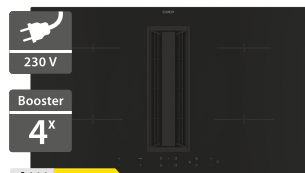

**499 Kč**

Doporučená cena

- Indukční deska s integrovaným odsavačem par Candy Cook, Šířka 830 mm, Odsavač: Recirkulace
- 4 varné zóny, Celkový příkon 7000 W, 2x: Ø 180 mm, 1800 W/ Booster 2200 W; 2x: Ø 160 mm, 1200 W/ Booster 1500 W
- Power Management - nastavení příkonu desky, připojení na 230 nebo 400 V
- Centrální dotykové ovládání, 9 úrovní
- Keep Warm - udržování jídla v teple, Funkce Pauza, Časovač, Dětská pojistka
- Ukazatel zbytkového tepla, Ochrana před přehřátím a při vylití tekutin
- Integrovaný odsavač par: 3 úrovně výkonu + Booster, Tukový a uhlíkový filtr součástí
- Rozměry (V x Š x H): 245 x 830 x 520 mm