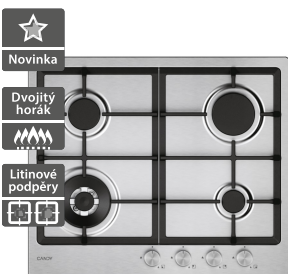

6 790 Kč

Doporučená cena

Candy CHG6BFB4WB

- Plynová varná deska Idea, Šířka 600 mm
- 4 hořáky, Celkový výkon 9,45 kW
- 1x DC Mono Ø 125, 4 kW; 1x AUX Ø 50, 1,0 kW; 1x Rapid Ø 95, 2,7 kW; 1x Semi-rapid Ø 70, 1,75 kW
- Dvoukorunkový hořák
- Elektrické zapalování v knoflíku
- Litinové podpěry hrnců (2x) vhodné do myčky nádobí
- Knoflíky černé, ovládání vpředu
- Trysky na propan butan jsou součástí balení výrobku
- Černý smalt
- Rozměry (V x Š x H): 43 x 595 x 510 mm

5 990 Kč

Doporučená cena

Candy CHG6BF4WTX

- Plynová varná deska Moderna
- Šířka 600 mm
- 4 hořáky, Celkový výkon 9,5 kW
- 1x DC Mono Ø 125 mm, 4 kW; 1x Rychlý Ø 95 mm, 2,7 kW; 1x Pomocný Ø 50 mm, 1 kW; 1x Střední Ø 70 mm, 1,75 kW
- Dvoukorunkový hořák
- Elektrické zapalování v knoflíku
- Litinové podpěry hrnců (2x) vhodné do myčky nádobí
- Knoflíky nerez, ovládání vpředu
- Bezpečnostní pojistka plynu
- Nerezová deska
- Rozměry (V x Š x H): 35 x 595 x 510 mm