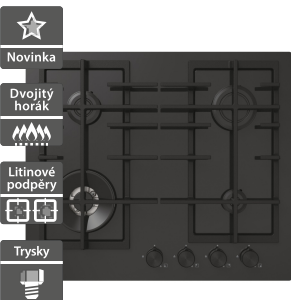

Candy CVFG6BF4PB

Candy CVG6BR4WTB

- Plynová varná deska Moderna
- Šířka 600 mm
- 4 hořáky, Celkový výkon 9,35 kW
- 1x DC Mono Ø 123 mm, 3,9 kW; 1x Rychlý Ø 98,5 mm, 2,7 kW; 1x AUX Ø 54 mm, 1 kW; 1x Střední Ø 73,5 mm, 1,75 kW
- Dvoukorunkový hořák
- Elektrické zapalování v knoflíku
- Litinové podpěry hrnců (2x)
- Mřížky lze mýt v myčce (doporučujeme teplotu mezi 70-75 °C)
- Knoflíky černé, ovládání vpředu
- Bezpečnostní pojistka plynu
- Černé sklo
- Rozměry (V x Š x H): 50 x 595 x 510 mm

5 990 Kč

Doporučená cena