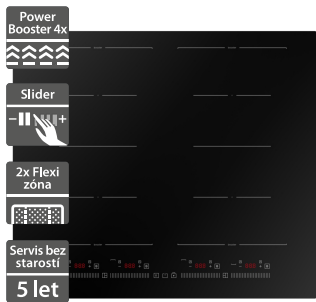

Concept IDV6160

Concept IDV5160wh

- Šířka - 590 mm
- Indukční deska vestavná
- 4x slider - ovládání tahem prstu
- Plynulá regulace výkonu
- Ultra tenký design - potřeba pouze 15 mm odvětrávacího prostoru, více prostoru pro šuplík
- Rychlá instalace
- Ukazatel zbytkového tepla
- Akustický signál
- Časovač
- Dětský zámek
- Černé sklo

9 999 Kč

Doporučená cena