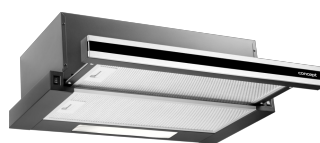

Concept OPV3560

Servis bez
starostí
5 let

- Šířka - 600 mm
- Digestoř výsuvná SINFONIA
- 2 stupně výkonu
- Max. výkon - 300 m³/h
- Max. hlučnost - 64 dB
- 2x kovový filtr
- 2x LED
- Černé sklo, nerez
- Pro potřeby recirkulace je nutné doobjednat filtr 61990257 (potřeba 2 ks) 299 Kč/ks

2 499 Kč

Doporučená
cena