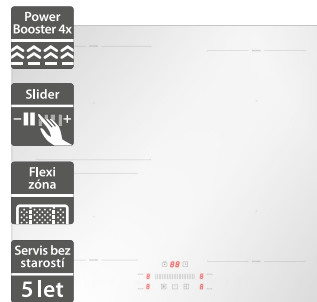

- Šířka - 590 mm
- Indukční deska vestavná white
- Flexi zóna na pravé straně
- Ukazatel zbytkového tepla
- Akustický signál
- Dotykové ovládání
- Časovač, automatické vypnutí
- Dětský zámek
- Bílé sklo

9 999 Kč

Doporučená cena