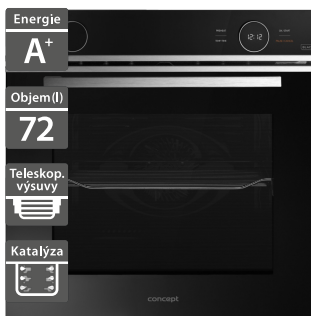

Concept ETV8960bcN

Concept ETV9560bcN

- Šířka - 595 mm
- Vestavná parní trouba Steam+ BLACK
- 14 funkcí pečení vč. horkovzduchu
- Rychlý předehřev
- Parní asistent
- Plně dotykové ovládání
- Čištění steamclean
- Možnost zaměnit polohu teleskopů
- 3 skla ve dvířkách
- 1x rošt, 1x plech hluboký
- Černé sklo

- Šířka - 595 mm
- Vestavná trouba Screenknob BLACK - novinka
- 11 funkcí pečení vč. horkovzduchu
- Rychlý předehřev
- Displej v ovládacích knoflících
- Katalytické čištění
- Jemné zavírání dveří
- 3 skla ve dvířkách
- 1x rošt, 1x plech hluboký
- Fritovací koš
- Černé sklo