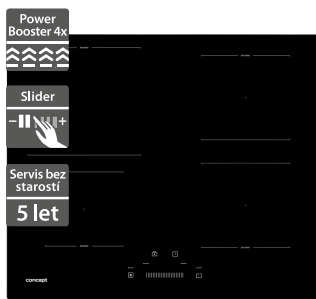

Concept IDV4360

Concept IDV2460m

- Šířka - 590 mm
- Indukční deska vestavná
- Ukazatel zbytkového tepla
- Akustický signál
- Dotykové ovládání
- Časovač, automatické vypnutí
- Dětský zámek
- Černé sklo

5 999 Kč

Doporučená cena