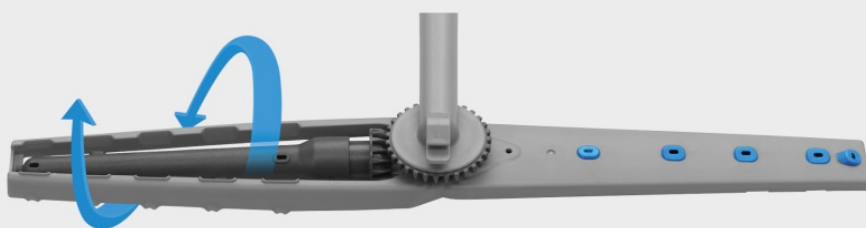

INNOWASH 2

Druhá generace inovativního typu ostřikovacího ramene. Na rozdíl od klasického se otáčí nejen horizontálně, ale navíc i kolem své osy. Toto speciální rameno zvýší účinnost mytí až o 27 %. Voda se dostane i do záhybů a nepřístupných míst.

Díky technologii INNOWASH 2 se zkrátí samotný čas mytí až o 15 % a snižuje se hlučnost myčky.