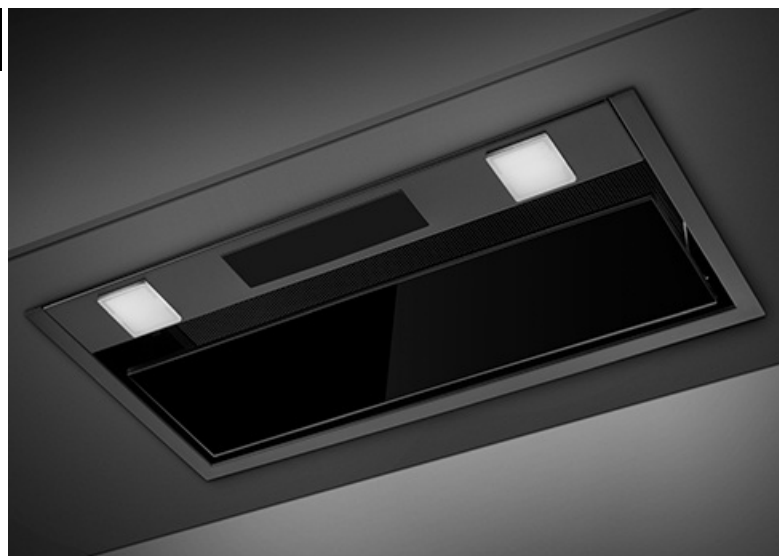

9 999 Kč

Doporučená cena

Servis bez starostí
5 let

Servis bez starostí
5 let

Concept MNV5560

Concept MNV5545

- Šířka - 598 mm
- Myčka nádobí vestavná - novinka
- Auto program
- Mycí rameno plush wash
- Posuvné panty sliding door
- Auto open, ovládání inoxtouch
- Aquastop, Side light
- Hlučnost - 42 dB
- Spotřeba vody - 9,8 l
- Dávkovač typu slide
- 3 úrovně ostřikovacích ramen
- Variabilní příborová zásuvka