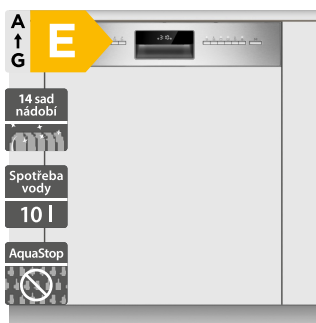

Concept MNV3360

- Šířka - 598 mm
- Myčka nádobí vestavná s panelem
- Hlučnost - 44 dB
- Spotřeba vody - 10 l
- Dávkovač typu slide
- 3 úrovně ostřikovacích ramen
- Příborová zásuvka
- Dětský zámek

12 999 Kč

Doporučená
cena