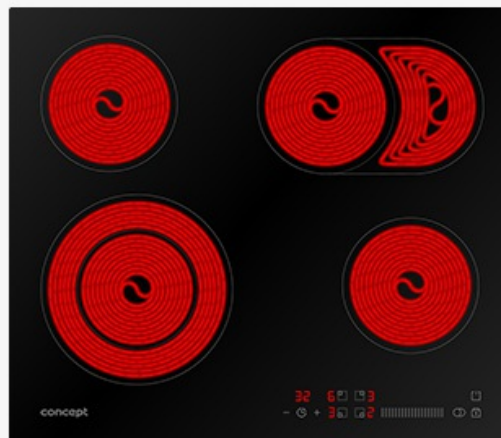

Concept IDV5160

- Šířka - 590 mm
- Indukční deska vestavná - novinka
- Flexi zóna na pravé straně
- Ukazatel zbytkového tepla
- Akustický signál
- Dotykové ovládání
- Časovač, automatické vypnutí
- Dětský zámek
- Černé sklo

Concept IDV4530

- Šířka - 288 mm
- Domino indukční deska vestavná - novinka
- Ukazatel zbytkového tepla
- Akustický signál
- Dotykové ovládání
- Plynulá regulace výkonu
- Funkce pauza
- Dětský zámek
- Černé sklo

6 999 Kč

Doporučená
cena

3 999 Kč

Doporučená
cena

Concept GD455

- Grilovací deska na indukci - novinka
- Materiál: litina

1 499 Kč

Doporučená
cena

Concept SDV3760

- Šířka - 590 mm
- Sklokeramická deska vestavná
- 2 duální flexi zóny
- HI-LIGHT plotýnky
- Ukazatel zbytkového tepla
- Akustický signál
- Dotykové ovládání
- Časovač, automatické vypnutí
- Dětský zámek

6 499 Kč

Doporučená
cena

Concept SDV3360n

- Šířka - 590 mm
- Sklokeramická deska vestavná
- Hi-light plotýnky
- Ukazatel zbytkového tepla
- Akustický signál
- Dotykové ovládání
- Časovač, automatické vypnutí
- Dětský zámek

5 999 Kč

Doporučená
cena

Concept SDV2330

- Šířka - 288 mm
- Domino sklokeramická deska vestavná
- Hi-light plotýnky
- Ukazatel zbytkového tepla
- Akustický signál
- Dotykové ovládání
- Časovač, automatické vypnutí
- Dětský zámek

3 799 Kč

Doporučená
cena

Duální flexi zóny

Varná deska SDV3760 nabízí **dvě duální flexi zóny**, které můžete uzpůsobit velikosti použitého nádobí.

Díky tomu bude vaše vaření **efektivnější a zároveň úspornější**, protože se deska bude zahřívat pouze tam, kde skutečně potřebujete.