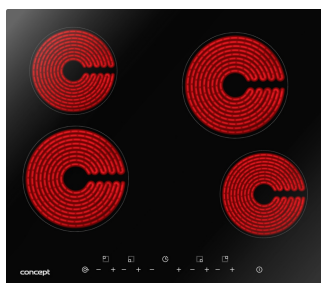

Concept SDV3360n