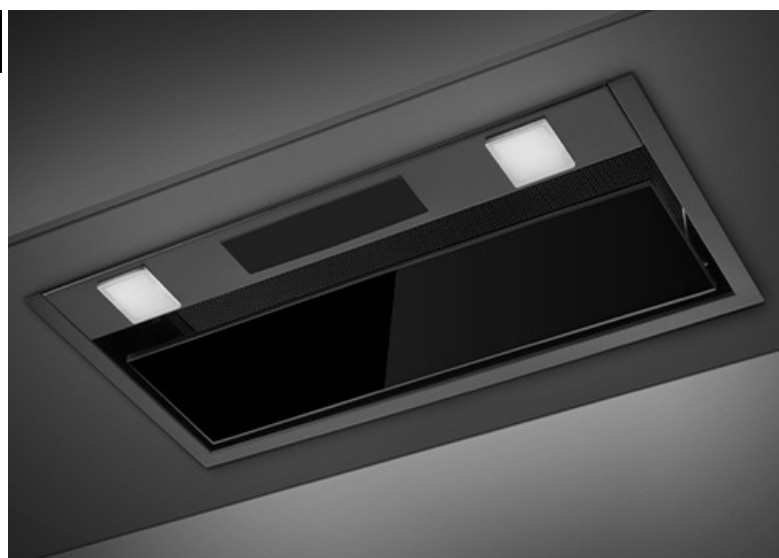

Concept OPP1260ss

- Šířka - 600 mm
- Digestoř podstavná
- 3 stupně výkonu
- Max. výkon - 136 m³/h
- Max. hlučnost - 60 dB
- Ultra slim výška 82 mm
- 2x kovový filtr
- 1x LED vpředu
- Nerez
- Pro potřeby recirkulace je nutné doobjednat filtr 61990255 (potřeba 2 ks) 299 Kč/ks

1 799 Kč

Doporučená cena

Concept OPP1260wh

- Šířka - 600 mm
- Digestoř podstavná
- 3 stupně výkonu
- Max. výkon - 136 m³/h
- Max. hlučnost - 60 dB
- Ultra slim výška 82 mm
- 2x kovový filtr
- 1x LED vpředu
- Bílý design
- Pro potřeby recirkulace je nutné doobjednat filtr 61990255 (potřeba 2 ks) 299 Kč/ks

1 799 Kč

Doporučená cena

Concept OPP1260bc

- Šířka - 600 mm
- Digestoř podstavná
- 3 stupně výkonu
- Max. výkon - 136 m³/h
- Max. hlučnost - 60 dB
- Ultra slim výška 82 mm
- 2x kovový filtr
- 1x LED vpředu
- Černý design
- Pro potřeby recirkulace je nutné doobjednat filtr 61990255 (potřeba 2 ks) 299 Kč/ks

1 799 Kč

Doporučená cena

Concept OPP1250ss

- Šířka - 500 mm
- Digestoř podstavná
- 3 stupně výkonu
- Max. výkon - 136 m³/h
- Max. hlučnost - 60 dB
- Ultra slim výška 82 mm
- 2x kovový filtr
- 1x LED vpředu
- Nerez
- Pro potřeby recirkulace je nutné doobjednat filtr 61990544 (potřeba 2 ks) 299 Kč/ks

1 699 Kč

Doporučená cena

Concept OPP1250bc

- Šířka - 500 mm
- Digestoř podstavná
- 3 stupně výkonu
- Max. výkon - 136 m³/h
- Max. hlučnost - 60 dB
- Ultra slim výška 82 mm
- 2x kovový filtr
- 1x LED vpředu
- Černý design
- Pro potřeby recirkulace je nutné doobjednat filtr 61990544 (potřeba 2 ks) 299 Kč/ks

1 699 Kč

Doporučená cena

Concept OPP1250wh

- Šířka - 500 mm
- Digestoř podstavná
- 3 stupně výkonu
- Max. výkon - 136 m³/h
- Max. hlučnost - 60 dB
- Ultra slim výška 82 mm
- 2x kovový filtr
- 1x LED vpředu
- Bílý design
- Pro potřeby recirkulace je nutné doobjednat filtr 61990544 (potřeba 2 ks) 299 Kč/ks

1 699 Kč

Doporučená cena

Concept OPI7060bc