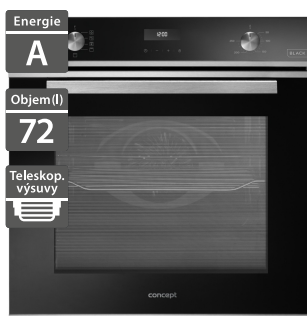

- Šířka - 595 mm
- Elektrická trouba vestavná BLACK
- 13 funkcí pečení vč. horkovzduchu
- Rychlý předehřev
- Katalytické čištění
- Možnost zaměnit polohu teleskopů
- 3 skla ve dvířkách
- 1x rošt, 1x plech hluboký
- Černé sklo

13 999 Kč

Doporučená cena

11 999 Kč

Doporučená cena

Concept ETV8160bc

- Šířka - 595 mm
- Elektrická trouba vestavná BLACK
- 9 funkcí pečení vč. horkovzduchu
- Aquaclean
- Možnost zaměnit polohu teleskopů
- 2 skla ve dvířkách
- 1x rošt, 1x plech hluboký, 1x plech mělký
- Černé sklo

10 699 Kč

Doporučená cena

Concept ETV8760ds

Concept ETV8260ds

- Šířka - 595 mm
- Elektrická trouba vestavná TITANIA
- 14 funkcí pečení vč. horkovzduchu
- Rychlý předehřev
- Plně dotykové ovládání
- Katalytické čištění
- 2 páry 100% teleskopických výsuvů
- Možnost zaměnit polohu teleskopů
- Jemné zavírání dveří
- 3 skla ve dvířkách
- 1x rošt, 1x hluboký plech, 1x mělký plech
- Tmavý nerez