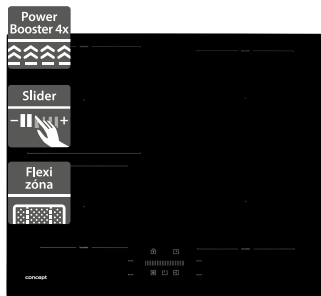

6 999 Kč

Doporučená cena

ZABUDOVÁNÍ DO ROVINY S PRACOVNÍ DESKOU

IDV5160 můžete jednoduše zabudovat do roviny s pracovní deskou. Jedná se o praktický a velmi elegantní způsob instalace.

Velkou výhodou je, že u takto zapuštěné desky nejsou žádné záhyby a hrany, kde se zachytávají nečistoty.

Concept IDV5160

- Šířka - 590 mm
- Indukční deska vestavná - novinka
- Flexi zóna na pravé straně
- Ukazatel zbytkového tepla
- Akustický signál
- Dotykové ovládání
- Časovač, automatické vypnutí
- Dětský zámek
- Černé sklo