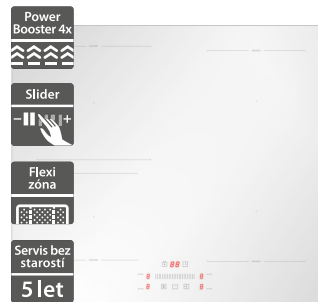

- Šířka - 590 mm
- Indukční deska vestavná white
- Flexi zóna na pravé straně
- Ukazatel zbytkového tepla
- Akustický signál
- Dotykové ovládání
- Časovač, automatické vypnutí
- Dětský zámek
- Bílé sklo

9 999 Kč

Doporučená cena