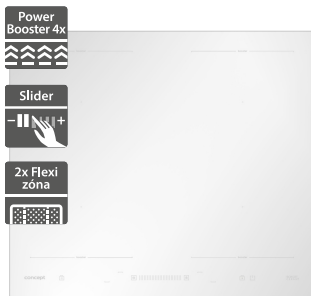

- Potrubní spojka obdélníková k indukční desce IDV6083bc

549 Kč

Doporučená cena

599 Kč

Doporučená cena

Concept IDV5660wh

- Šířka - 590 mm
- Indukční deska vestavná WHITE
- Speciální funkce: Stop & Go (pauza), KeepWarm (udržení teploty)
- Ukazatel zbytkového tepla
- Akustický signál
- Dotykové ovládání
- 14 stupňů vaření
- Časovač
- Automatické vypnutí
- Dětský zámek
- Bílé sklo*

9 999 Kč

Doporučená cena

Concept IDV6160

- Šířka - 590 mm
- Indukční deska vestavná - novinka
- 4x slider - ovládání tahem prstu
- Plynulá regulace výkonu
- Ultra tenký design - potřeba pouze 15 mm odvětrávacího prostoru, více prostoru pro šuplík
- Rychlá instalace
- Ukazatel zbytkového tepla
- Akustický signál
- Časovač
- Dětský zámek
- Černé sklo