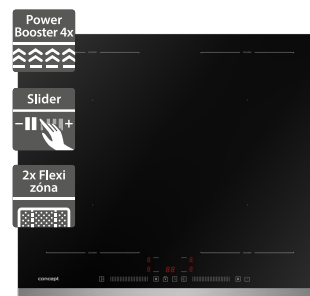

8 999 Kč

Doporučená cena

Concept IDV5760

- Šířka - 590 mm
- Indukční deska vestavná - novinka
- Funkce Power management
- Plynulá regulace výkonu
- Ukazatel zbytkového tepla
- Akustický signál
- Dětský zámek
- Nerezový pruh na přední liště, černé sklo