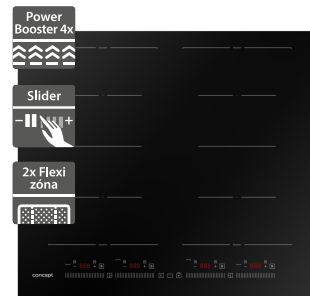

- Potrubní spojka obdélníková k indukční desce IDV6083bc

549 Kč

Doporučená cena

599 Kč

Doporučená cena

Concept IDV5660wh

- Šířka - 590 mm
- Indukční deska vestavná WHITE
- Speciální funkce: Stop & Go (pauza), KeepWarm (udržení teploty)
- Ukazatel zbytkového tepla
- Akustický signál
- Dotykové ovládání
- 14 stupňů vaření
- Časovač
- Automatické vypnutí
- Dětský zámek
- Bílé sklo*

9 999 Kč

Doporučená cena

Concept IDV6160

- Šířka - 590 mm
- Indukční deska vestavná - novinka
- 4x slider - ovládání tahem prstu
- Plynulá regulace výkonu
- Ultra tenký design - potřeba pouze 15 mm odvětrávacího prostoru, více prostoru pro šuplík
- Rychlá instalace
- Ukazatel zbytkového tepla
- Akustický signál
- Časovač
- Dětský zámek
- Černé sklo