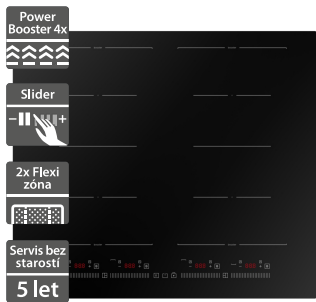

5 let

- Šířka - 830 mm
- Indukční deska Cook&Flow
- Odtah 750 m³/h
- Flexi bridge zone na obou stranách
- Funkce Easy move
- Funkce Keep warm
- 9 stupňů vaření, časovač
- Akustický signál, dětský zámek
- 2x uhlíkový filtr, 1x spojka odtahu, 1x koleno odtahu (součástí balení)
- Hob2Hood (automatické sepnutí odtahu)
- Fresh air (odtah 3 min. po skončení vaření)
- Recirkulace

- Šířka - 590 mm
- Indukční deska vestavná
- 4x slider - ovládání tahem prstu
- Plynulá regulace výkonu
- Ultra tenký design - potřeba pouze 15 mm odvětrávacího prostoru, více prostoru pro šuplík
- Rychlá instalace
- Ukazatel zbytkového tepla
- Akustický signál
- Časovač
- Dětský zámek
- Černé sklo