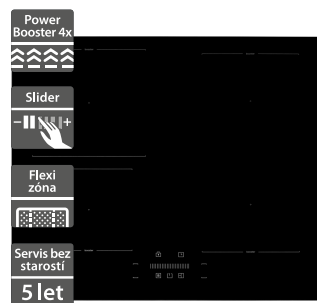

9 999 Kč

Doporučená cena

- Šířka - 590 mm
- Indukční deska vestavná white
- Flexi zóna na pravé straně
- Ukazatel zbytkového tepla
- Akustický signál
- Dotykové ovládání
- Časovač, automatické vypnutí
- Dětský zámek
- Bílé sklo

9 999 Kč

Doporučená cena

Concept IDV5760

Concept IDV5160

- Šířka - 590 mm
- Indukční deska vestavná
- Funkce Power management
- Plynulá regulace výkonu
- Ukazatel zbytkového tepla
- Akustický signál
- Dětský zámek
- Nerezový pruh na přední liště, černé sklo

8 299 Kč

Doporučená cena

- Šířka - 590 mm
- Indukční deska vestavná
- Flexi zóna na pravé straně
- Ukazatel zbytkového tepla
- Akustický signál
- Dotykové ovládání
- Časovač, automatické vypnutí
- Dětský zámek
- Černé sklo