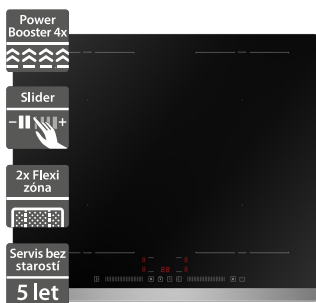

Concept IDV5760

Concept IDV5160

- Šířka - 590 mm
- Indukční deska vestavná
- Funkce Power management
- Plynulá regulace výkonu
- Ukazatel zbytkového tepla
- Akustický signál
- Dětský zámek
- Nerezový pruh na přední liště, černé sklo

8 299 Kč

Doporučená cena