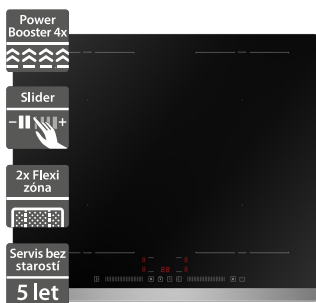

9 999 Kč

Doporučená cena

- Šířka - 590 mm
- Indukční deska vestavná white
- Flexi zóna na pravé straně
- Ukazatel zbytkového tepla
- Akustický signál
- Dotykové ovládání
- Časovač, automatické vypnutí
- Dětský zámek
- Bílé sklo

9 999 Kč

Doporučená cena

Concept IDV5760

Concept IDV5160

- Šířka - 590 mm
- Indukční deska vestavná
- Funkce Power management
- Plynulá regulace výkonu
- Ukazatel zbytkového tepla
- Akustický signál
- Dětský zámek
- Nerezový pruh na přední liště, černé sklo