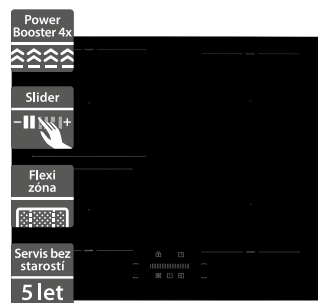

- Šířka - 590 mm
- Indukční deska vestavná
- Flexi zóna na pravé straně
- Ukazatel zbytkového tepla
- Akustický signál
- Dotykové ovládání
- Časovač, automatické vypnutí
- Dětský zámek
- Černé sklo

6 999 Kč

Doporučená cena