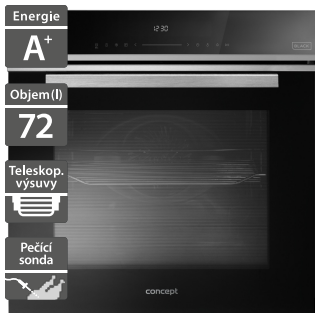

- Šířka - 595 mm
- Vestavná trouba Screenknob BLACK - novinka
- 11 funkcí pečení vč. horkovzduchu
- Rychlý předehřev
- Displej v ovládacích knoflících
- Katalytické čištění
- Jemné zavírání dveří
- 3 skla ve dvířkách
- 1x rošt, 1x plech hluboký
- Fritovací koš
- Černé sklo

15 999 Kč

Doporučená cena

13 999 Kč

Doporučená cena

Concept ETV8360bcN

Concept ETV8360bc

- Šířka - 595 mm
- Vestavná trouba PyroPure BLACK - novinka
- 14 funkcí pečení vč. horkovzduchu
- Rychlý předehřev
- Pyrolytické samočištění
- Plně dotykové ovládání
- Možnost zaměnit polohu teleskopů
- Jemné zavírání dveří
- 4 skla ve dvířkách
- 1x rošt, 1x plech hluboký
- Fritovací koš
- Černé sklo

- Šířka - 595 mm
- Vestavná trouba PyroPure BLACK
- 14 funkcí pečení vč. horkovzduchu
- Rychlý předehřev
- Pyrolytické samočištění
- Plně dotykové ovládání
- Možnost zaměnit polohu teleskopů
- Jemné zavírání dveří
- 4 skla ve dvířkách
- 1x rošt, 1x plech hluboký
- Černé sklo

15 999 Kč

Doporučená cena

15 999 Kč

Doporučená cena

Concept ETV8560bcN

Concept ETV8260bc

- Šířka - 595 mm
- Elektrická trouba vestavná BLACK - novinka
- 13 funkcí pečení vč. horkovzduchu
- Rychlý předehřev
- Plně dotykové ovládání
- Katalytické čištění
- Možnost zaměnit polohu teleskopů
- Jemné zavírání dveří
- 3 skla ve dvířkách
- 1x rošt, 1x plech hluboký, 1x plech mělký
- Fritovací koš
- Černé sklo