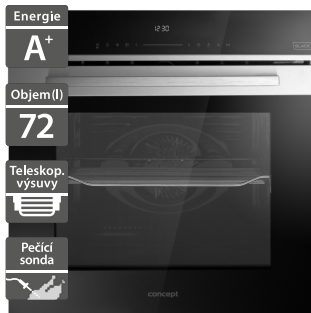

- Šířka - 595 mm
- Vestavná trouba Screenknob BLACK - novinka
- 11 funkcí pečení vč. horkovzduchu
- Rychlý předehřev
- Displej v ovládacích knoflících
- Katalytické čištění
- Jemné zavírání dveří
- 3 skla ve dvířkách
- 1x rošt, 1x plech hluboký
- Fritovací koš
- Černé sklo

15 999 Kč

Doporučená cena

13 999 Kč

Doporučená cena

Concept ETV8360bcN

Concept ETV8360bc

- Šířka - 595 mm
- Vestavná trouba PyroPure BLACK - novinka
- 14 funkcí pečení vč. horkovzduchu
- Rychlý předehřev
- Pyrolytické samočištění
- Plně dotykové ovládání
- Možnost zaměnit polohu teleskopů
- Jemné zavírání dveří
- 4 skla ve dvířkách
- 1x rošt, 1x plech hluboký
- Fritovací koš
- Černé sklo

- Šířka - 595 mm
- Vestavná trouba PyroPure BLACK
- 14 funkcí pečení vč. horkovzduchu
- Rychlý předehřev
- Pyrolytické samočištění
- Plně dotykové ovládání
- Možnost zaměnit polohu teleskopů
- Jemné zavírání dveří
- 4 skla ve dvířkách
- 1x rošt, 1x plech hluboký
- Černé sklo

15 999 Kč

Doporučená cena

15 999 Kč

Doporučená cena

Concept ETV8560bcN

Concept ETV8260bc

- Šířka - 595 mm
- Elektrická trouba vestavná BLACK - novinka
- 13 funkcí pečení vč. horkovzduchu
- Rychlý předehřev
- Plně dotykové ovládání
- Katalytické čištění
- Možnost zaměnit polohu teleskopů
- Jemné zavírání dveří
- 3 skla ve dvířkách
- 1x rošt, 1x plech hluboký, 1x plech mělký
- Fritovací koš
- Černé sklo