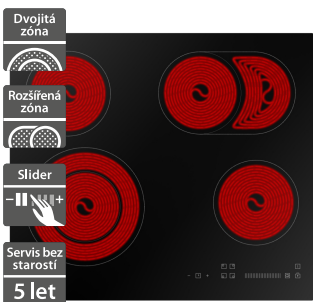

Concept SDV4760

Concept SDV4360

- Šířka - 590 mm
- Sklokeramická deska vestavná
- Hi-light plotýnky
- Ukazatel zbytkového tepla
- Akustický signál
- Dotykové ovládání
- Časovač, automatického ovládání
- Dětský zámek