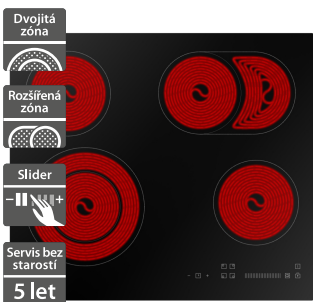

Concept IDV4530

Concept GD455

- Šířka - 288 mm
- Domino indukční deska vestavná - novinka
- Ukazatel zbytkového tepla
- Akustický signál
- Dotykové ovládání
- Plynulá regulace výkonu
- Funkce pauza
- Dětský zámek
- Černé sklo

3 999 Kč

Doporučená cena

- Grilovací deska na indukci - novinka
- Materiál: litina

1 499 Kč

Doporučená cena

Concept SDV4760

Concept SDV4360

- Šířka - 590 mm
- Sklokeramická deska vestavná
- Hi-light plotýnky
- Ukazatel zbytkového tepla
- Akustický signál
- Dotykové ovládání
- Časovač, automatického ovládání
- Dětský zámek

- Šířka - 590 mm
- Sklokeramická deska vestavná
- Hi-light plotýnky
- Ukazatel zbytkového tepla
- Akustický signál
- Dotykové ovládání
- Časovač, automatické vypnutí
- Dětský zámek

5 499 Kč

Doporučená cena