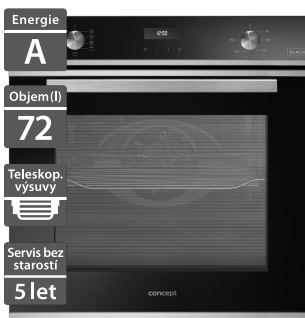

13 999 Kč

Doporučená cena

13 999 Kč

Doporučená cena

Concept ETV8260bc**Concept ETV8160bc**

- Šířka - 595 mm
- Elektrická trouba vestavná BLACK
- 13 funkcí pečení vč. horkovzduchu
- Rychlý předehřev
- Katalytické čištění
- Možnost zaměnit polohu teleskopů
- 3 skla ve dvířkách
- 1x rošt, 1x plech hluboký
- Černé sklo