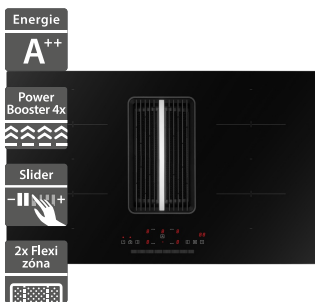

Objem (l)
20

- Výška - 382 mm
- Mikrovlnná trouba vestavná
- Ø otočného talíře - 245 mm
- Gril
- Dětský zámek
- Nerez
- Možnost instalace do horní skříňky s hloubkou 320 mm

6 999 Kč

Doporučená cena

6 299 Kč

Doporučená cena

- Šířka - 830 mm
- Indukční deska Cook&Flow
- Odtah 750 m³/h
- Bridge zone na obou stranách
- Funkce Easy move
- Funkce Keep warm
- 9 stupňů vaření, časovač
- Akustický signál, dětský zámek
- 1x uhlíkový filtr součástí balení
- Hob2Hood (automatické sepnutí odtahu)
- Fresh air (odtah 3 min. po skončení vaření)
- Recirkulace