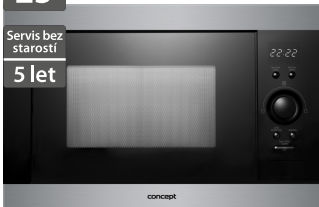

### Concept MTV3125

Objem (l)

25

Servis bez starostí

5 let

- Výška - 388 mm
- Mikrovlnná trouba vestavná SINFONIA
- Ø otočného talíře - 315 mm
- Gril
- 8 přednastavených programů
- Dětský zámek
- Nerez, černé sklo