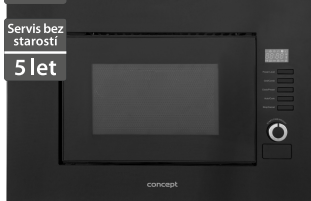

### Concept MTV4020bc

Objem (l)

20

Servis bez starostí

5 let

- Výška - 382 mm
- Mikrovlnná trouba vestavná - novinka
- Ø otočného talíře - 245 mm
- Gril
- Dětský zámek
- Možnost instalace do horní skříňky s hloubkou 320 mm