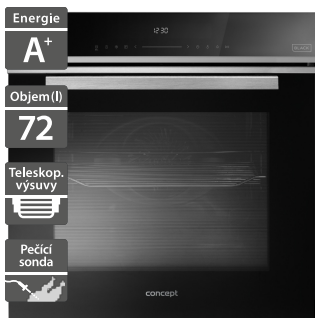

- Šířka - 595 mm
- Vestavná trouba PyroPure BLACK
- 14 funkcí pečení vč. horkovzduchu
- Rychlý předehřev
- Pyrolytické samočištění
- Plně dotykové ovládání
- Možnost zaměnit polohu teleskopů
- Jemné zavírání dveří
- 4 skla ve dvířkách
- 1x rošt, 1x plech hluboký
- Černé sklo

15 999 Kč

Doporučená cena

15 999 Kč

Doporučená cena

Concept ETV8560bcN

Concept ETV8260bc

- Šířka - 595 mm
- Elektrická trouba vestavná BLACK - novinka
- 13 funkcí pečení vč. horkovzduchu
- Rychlý předehřev
- Plně dotykové ovládání
- Katalytické čištění
- Možnost zaměnit polohu teleskopů
- Jemné zavírání dveří
- 3 skla ve dvířkách
- 1x rošt, 1x plech hluboký, 1x plech mělký
- Fritovací koš
- Černé sklo