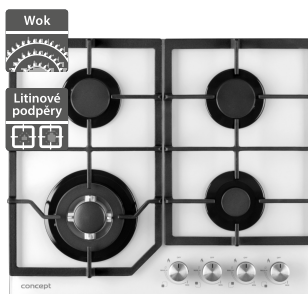

Doporučená cena

Concept PDV7460bc

- Šířka - 600 mm
- Plynová deska vestavná BLACK
- Wok hořák - 3,3 kW
- Litinová mřížka 2x
- Elektronické zapalování
- Trysky na propan-butan
- Pojistky proti úniku plynu
- Černé sklo

5 999 Kč

Doporučená cena

Concept PDV7160

- Šířka - 590 mm
- Plynová deska vestavná BLACK
- Wok hořák - 3,3 kW
- Litinové mřížky
- Elektronické zapalování
- Trysky na propan-butan
- Pojistky proti úniku plynu
- Černé sklo

4 999 Kč

Doporučená cena

Concept PDV7460wh

- Šířka - 600 mm
- Plynová deska vestavná WHITE
- Wok hořák - 3,3 kW
- Litinová mřížka 2x
- Elektronické zapalování
- Trysky na propan-butan
- Pojistky proti úniku plynu
- Bílé sklo*

5 999 Kč

Doporučená cena

Concept PDV4760

- Šířka - 590 mm
- Plynová deska vestavná
- Wok hořák - 3,3 kW
- Litinová mřížka 2x
- Elektronické zapalování
- Trysky na propan-butan
- Pojistky proti úniku plynu
- Nerezový design