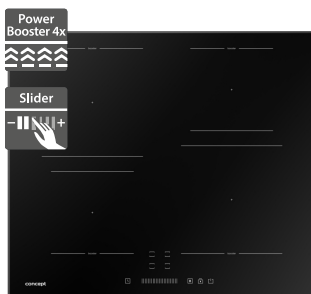

Concept IDV4560bf

- Šířka - 590 mm
- Indukční deska vestavná
- Ukazatel zbytkového tepla
- Akustický signál
- Dotykové ovládání
- Časovač, automatické vypnutí
- Dětský zámek
- Bílé podsvícení displeje
- Černý designový rám

8 999 Kč

Doporučená cena