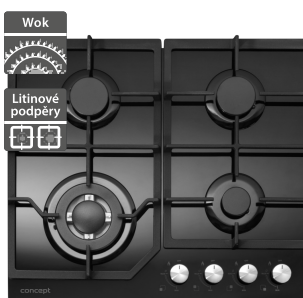

4 999 Kč

Doporučená cena

Concept SDV4330

Concept PDV7460bc

- Šířka - 288 mm
- Sklokeramická deska vestavná
- Duální zóna
- Hi-light plotýnky
- Ukazatel zbytkového tepla
- Akustický signál
- Dotykové ovládání
- Časovač, automatické vypnutí
- Dětský zámek

- Šířka - 600 mm
- Plynová deska vestavná BLACK
- Wok hořák - 3,3 kW
- Litinová mřížka 2x
- Elektronické zapalování
- Trysky na propan-butan
- Pojistky proti úniku plynu
- Černé sklo

2 999 Kč

Doporučená cena