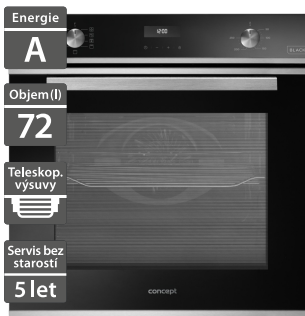

**13 999 Kč**

Doporučená cena

**13 999 Kč**

Doporučená cena

**Concept ETV8260bc****Concept ETV8160bc**

- Šířka - 595 mm
- Elektrická trouba vestavná BLACK
- 13 funkcí pečení vč. horkovzduchu
- Rychlý předehřev
- Katalytické čištění
- Možnost zaměnit polohu teleskopů
- 3 skla ve dvířkách
- 1x rošt, 1x plech hluboký
- Černé sklo