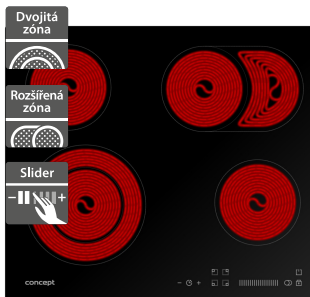

Concept SDV3760