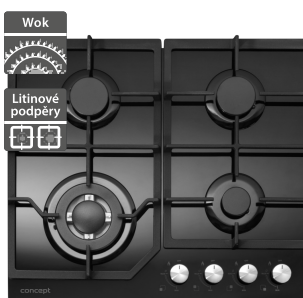

- Šířka - 600 mm
- Plynová deska vestavná BLACK
- Wok hořák - 3,3 kW
- Litinová mřížka 2x
- Elektronické zapalování
- Trysky na propan-butan
- Pojistky proti úniku plynu
- Černé sklo

2 999 Kč

Doporučená cena

5 999 Kč

Doporučená cena