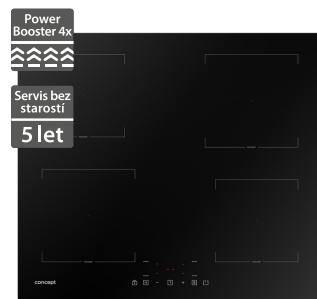

6 999 Kč

Doporučená cena

Concept IDV4360

Concept IDV2460m

- Šířka - 590 mm
- Indukční deska vestavná
- Ukazatel zbytkového tepla
- Akustický signál
- Dotykové ovládání
- Časovač, automatické vypnutí
- Dětský zámek
- Černé sklo

5 999 Kč

Doporučená cena

- Šířka - 590 mm
- Indukční deska vestavná
- Možnost zabudování do roviny s pracovní deskou
- Ukazatel zbytkového tepla
- Akustický signál
- Dětský zámek
- Černé sklo

4 499 Kč

Doporučená cena

Concept IDV4530

Concept GD455

- Šířka - 288 mm
- Domino indukční deska vestavná - novinka
- Ukazatel zbytkového tepla
- Akustický signál
- Dotykové ovládání
- Plynulá regulace výkonu
- Funkce pauza
- Dětský zámek
- Černé sklo