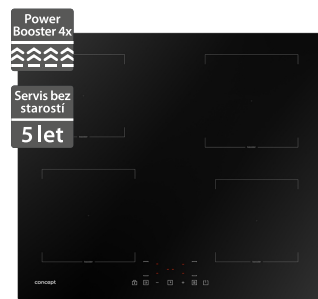

- Šířka - 590 mm
- Indukční deska vestavná
- Možnost zabudování do roviny s pracovní deskou
- Ukazatel zbytkového tepla
- Akustický signál
- Dětský zámek
- Černé sklo

4 499 Kč

Doporučená cena