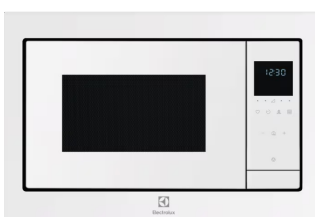

15 282 Kč

Doporučená cena

11 790 Kč

Akční cena Oresi

Electrolux KMFD264TEX**Electrolux LMS4253TBW**

- Výška: 450 mm
- Černá a nerez s úpravou proti otiskům prstů
- Vnitřní objem: 25 l
- Mikrovlnný výkon: 900 W, 5 úrovní
- Elektronické ovládání
- Signál při ukončení ohřevu, dětská pojistka
- Rozměry (V x Š x H): 459 x 594 x 417 mm

18 812 Kč

Doporučená cena

14 590 Kč

Akční cena Oresi

- Výška: 390 mm
- Černá a nerez s úpravou proti otiskům prstů
- Vnitřní objem: 25 l
- Mikrovlnný výkon: 900 W, 8 úrovní
- Výkon grilu: 1000 W
- Elektronické ovládání
- Elektronické hodiny, vnitřní osvětlení
- Funkce Rychlý start s plným výkonem
- Automatické programy rozmrazování podle váhy
- Automatické programy vaření podle váhy
- Signál při ukončení ohřevu, dětská pojistka
- Rozměry (V x Š x H): 388 x 595 x 377 mm