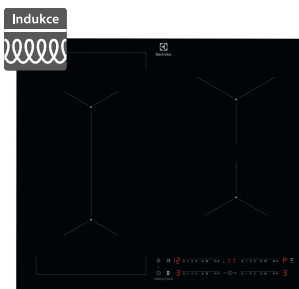

- Šířka: 590 mm
- Černá
- Funkce Bridge (propojení varných zón)
- 4 indukční zóny s funkcí zvýšení výkonu
- Dotykové „posuvné“ ovládání DirectAccess vpravo vpředu
- Eco časovač a přičítací časovač
- Blokování ovládání a dětská pojistka
- Minutka, zvukový signál
- Časové funkce
- Auto zahřátí
- Rozměry (Š x H): 590 x 520 mm