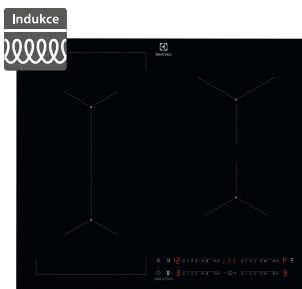

- Šířka: 590 mm
- Černá
- Funkce Bridge (propojení varných zón)
- 4 indukční zóny s funkcí zvýšení výkonu
- Dotykové „posuvné“ ovládání DirectAccess vpravo vpředu
- Eco časovač a přičítací časovač
- Blokování ovládání a dětská pojistka
- Minutka, zvukový signál
- Časové funkce
- Auto zahřátí
- Rozměry (Š x H): 590 x 520 mm