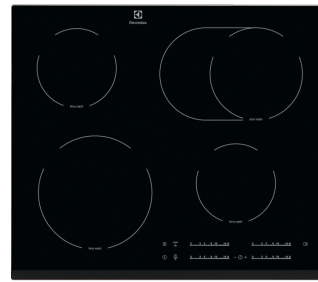

Electrolux EHF65451FK

- Šířka: 590 mm
- Černá
- Automatické rychlé zahřátí
- Dotykové „posuvné“ ovládání DirectAccess vpravo vpředu
- Propojení s odsavačem Hob2Hood
- Blokování ovládání a dětská pojistka
- Rozměry (Š x H): 590 x 520 mm

10 929 Kč

Doporučená cena

9 290 Kč

Akční cena Oresi