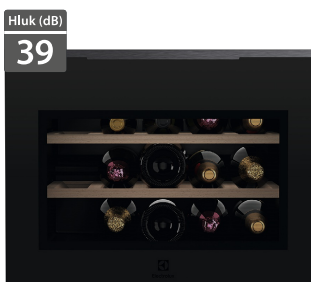

Electrolux KBW6T

- Celkový objem: 54 l
- Elektronické ovládání
- LED displej
- Osvětlení chladničky: Interní LED
- Barva/design chladničky: Černá + Sklo

41 165 Kč

Doporučená cena

34 990 Kč

Akční cena Oresi