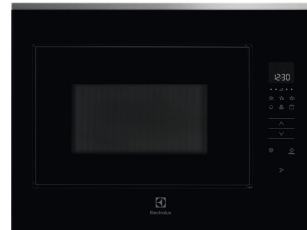

Electrolux KMFD264TEX

Electrolux LMS4253TBW

- Výška: 450 mm
- Černá a nerez s úpravou proti otiskům prstů
- Vnitřní objem: 25 l
- Mikrovlnný výkon: 900 W, 5 úrovní
- Elektronické ovládání
- Signál při ukončení ohřevu, dětská pojistka
- Rozměry (V x Š x H): 459 x 594 x 417 mm

18 812 Kč

Doporučená cena

14 590 Kč

Akční cena Oresi