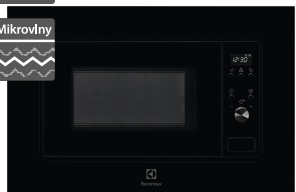

38 812 Kč

Doporučená cena

32 990 KčAkční cena
Oresi**Electrolux KESC2210L**

- Šířka: 450 mm
- 8 programů/4 teploty: 160 minut, 90 minut, 60 minut, 30 minut, AutoSense, ECO, Machine Care, Opláchnutí a čekání
- Satelitní sprchovací rameno
- Funkce Auto off, Odložený start až o 3 hodiny
- Funkce AirDry, XtraPower
- TimeManager
- Připojitelná k teplé vodě 60 °C
- Invertor motor - prodloužená záruka 10 let
- Rozměry (V x Š x H): 818 x 446 x 550 mm

15 282 Kč

Doporučená cena

12 990 KčAkční cena
Oresi**Electrolux EEG63430L**

- Šířka: 450 mm
- 8 programů/3 teploty: 160 minut, 90 minut, 60 minut, 30 minut, AutoSense, ECO, Machine Care, Opláchnutí a čekání
- Technologie: GlassCare/QuickSelect/MaxiFlex
- Satelitní sprchovací rameno
- Funkce Auto off, Odložený start až o 3 hodiny
- Funkce AirDry, XtraPower
- TimeManager
- Připojitelná k teplé vodě 60 °C
- Invertor motor - prodloužená záruka 10 let

21 165 Kč

Doporučená cena

17 990 KčAkční cena
Oresi

Electrolux LMS2203EMK**Electrolux LMS2203EMX**Objem (l)
20

Mikrovlny

- Výška: 390 mm
- Černá
- Vnitřní objem: 20 l
- Mikrovlnný výkon: 700 W, 5 úrovní
- LED displej, otočný ovladač
- Vnitřní osvětlení
- Automatické programy rozmrazování podle váhy
- Automatické programy vaření podle váhy
- Signál při ukončení ohřevu
- Průměr otočného talíře: 245 mm
- Rozměry (V x Š x H): 388 x 595 x 347 mm