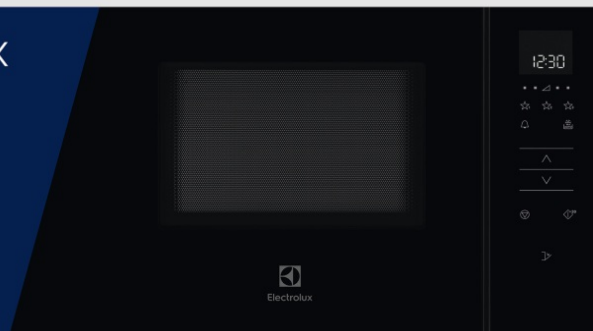

ORESÍ NABÍZÍ VŠECHNY SPOTŘEBIČE ZA NEJVÝHODNĚJŠÍ CENU NA TRHU!

Pokud jde o perfektní funkci kuchyně s ohledem na ergonomii a uživatelský komfort, vychází vám vstříc naše jedinečná kombinace nízké ceny, exkluzivně prodloužené záruky zdarma a odborného poradenství při výběru spotřebičů, které se stanou vašimi bezvadnými pomocníky.

AKCE

KUPTÉ SI SET ČTYŘ SPOTŘEBIČŮ ELECTROLUX
A ZÍSKEJTE DÁREK V PODOBĚ MIKROVLNNÉ
TROUBY ZCELA **ZDARMA!**

Kupte si set čtyř spotřebičů z různých kategorií z tohoto letáku a získáte vestavnou mikrovlnnou troubu **ELECTROLUX KMFE172TEX** zcela zdarma!