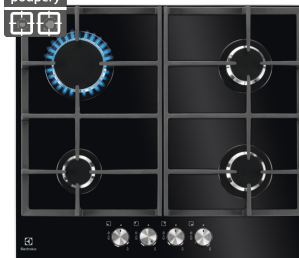

Electrolux KGG6426K

Litinové podpěry

- Šířka: 590 mm
- Černá sklokeramická
- 4 hořáky
- Otočné knoflíky vpravo vpředu
- Integrované elektrické zapalování ovladačem
- Bezpečnostní termopojistka
- Jednoduchá instalace pomocí příchytek
- Litinové podpěry
- Souprava pro připojení k plynu
- Rozměry (Š x H): 595 x 510 mm

10 929 Kč

Doporučená cena

8 590 Kč

Akční cena
Oresi