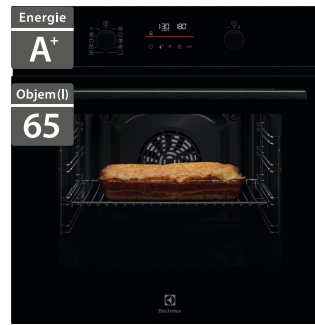

**Electrolux KODEF70BZ****Electrolux KOFDP46BK**

- Šířka: 600 mm
- Funkce SteamBake
- Kruhové topné těleso a ventilátor
- Černá a nerez s úpravou proti otiskům prstů
- Katalytické samočištění
- Zasunovací otočné ovladače
- Teleskopické výsuvy
- Rozměry (V x Š x H): 590 x 594 x 560 mm

**10 576 Kč**

Doporučená cena

**8 990 Kč**

Akční cena Oresi

- Šířka: 600 mm
- Pyrolytické samočištění
- Černá a nerez s úpravou proti otiskům prstů
- LCD displej, zasunovací otočné ovladače
- Funkce SurroundCook, 8 druhů ohřevu
- Zvukový signál, trvání, konec, minutka, čas
- Rozměry (V x Š x H): 590 x 594 x 560 mm

**11 753 Kč**

Doporučená cena

**9 990 Kč**

Akční cena Oresi

**Electrolux KODEH70X****Electrolux KODEF75X2**

- Šířka: 600 mm
- Funkce SteamBake
- Kruhové topné těleso a ventilátor
- Černá a nerez s úpravou proti otiskům prstů
- Hladký smalt pro snadné čištění
- LED displej, zasunovací otočné ovladače
- Funkce SurroundCook, 8 druhů ohřevu
- Zvukový signál, trvání, konec, minutka, čas
- Tlumené dovírání SoftClosing
- 1 rošt chromovaný, 2 plechy na pečení
- 1x teleskopické výsuvy
- Rozměry (V x Š x H): 594 x 596 x 569 mm