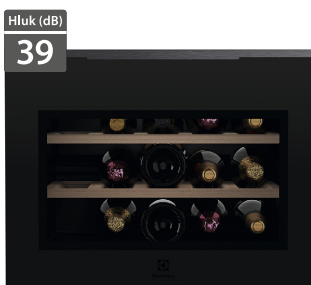

37 635 Kč

Doporučená cena

31 990 Kč

Akční cena
Oresi

Electrolux EWS4020B5B

Electrolux KBW6T

Hluk (dB)
40

- Výška (mm): 820 mm
- En. Třída: G
- Hlučnost (dB): 40 dBA
- Počet lahví: 20
- Chladicí zóny: 1
- Ovládání: elektronické tlačítkové
- Police: Dřevo
- Dveře: sklo
- Rozměry V x Š x H (mm): 820 x 295 x 571 mm

21 165 Kč

Doporučená cena

17 990 Kč

Akční cena
Oresi

Hluk (dB)
39

- Celkový objem: 54 l
- Elektronické ovládání
- LED displej
- Osvětlení chladničky: Interní LED
- Barva/design chladničky: Černá + Sklo

41 165 Kč