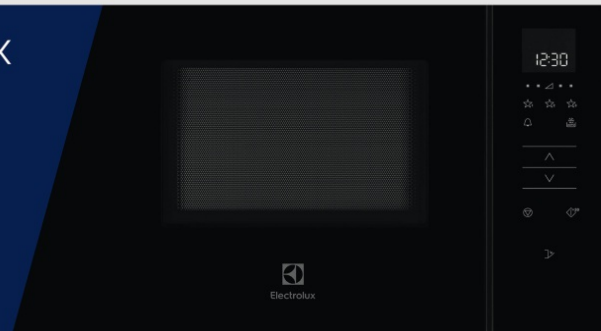

ORESÍ NABÍZÍ VŠECHNY SPOTŘEBIČE ZA NEJVÝHODNĚJŠÍ CENU NA TRHU!

Pokud jde o perfektní funkci kuchyně s ohledem na ergonomii a uživatelský komfort, vychází vám vstříc naše jedinečná kombinace nízké ceny, exkluzivně prodloužené záruky zdarma a odborného poradenství při výběru spotřebičů, které se stanou vašimi bezvadnými pomocníky.

AKCE

KUPTÉ SI SET ČTYŘ SPOTŘEBIČŮ ELECTROLUX
A ZÍSKEJTE DÁREK V PODOBĚ MIKROVLNNÉ
TROUBY ZCELA **ZDARMA!**

Kupte si set čtyř spotřebičů z různých kategorií z tohoto letáku a získíte vestavnou mikrovlnnou troubu **ELECTROLUX KMFE172TEX** zcela zdarma!