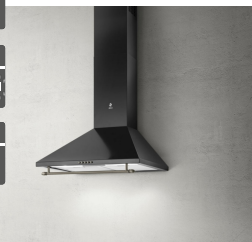

Elica TAMAYA RAIL ANBR/A/60

Energie

D

LED

Záruka
5

- Šířka - 600 mm
- Úprava: černý lakovaný kov
- Ovládání: 3S mechanická tlačítka
- Osvětlení: LED 2x 2,5 W 3500 K
- Výkon: 290/375/435 m³/h
- Hlučnost: 56/61/65 dB(A)
- Celková spotřeba: 140 W
- Odtah/recirkulace, ø odtahu: 150 mm
- Tukový filtr: ALU lze umývat v myčce
- Uhlíkový filtr LONG LIFE: CFC0162221 (není součástí balení)
- Uhlíkový filtr: CFC0140343 (není součástí balení)
- Zpětná klapka je součástí balení

7 790 Kč

Doporučená cena

7 290 Kč

Akční cena Oresi