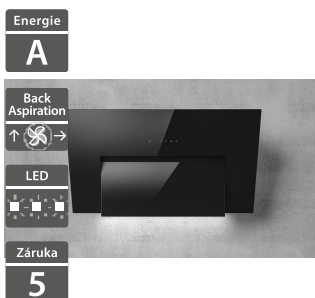

- Šířka - 850 mm
- Úprava: černé sklo
- Ovládání: 3S+B dotykové ovládání
- Osvětlení: STRIP LED 1x 7 W 3000 K
- Výkon: 185/310/400/750 m³/h
- Hlučnost: 35/52/56/70 dB(A)
- Celková spotřeba: 277 W
- Odtah/recirkulace, ø odtahu: 150 mm
- Tukový filtr: ALU lze umývat v myčce
- Uhlíkový filtr: CFC0140343 (není součástí balení)
- Zpětná klapka je součástí balení
- Komin je součástí balení (černý)

25 990 Kč Doporučená cena
23 990 Kč Akční cena Oresi