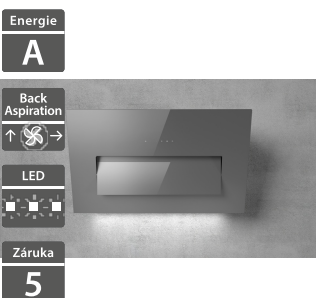

Elica BLOOM GR/A/85

Elica BLOOM BL/A/85

- Šířka - 850 mm
- Úprava: šedé sklo
- Ovládání: 3S+B dotykové ovládání
- Osvětlení: STRIP LED 1x 7 W 3000 K
- Výkon: 185/310/400/750 m³/h
- Hlučnost: 35/52/56/70 dB(A)
- Celková spotřeba: 277 W
- Odtah/recirkulace, ø odtahu: 150 mm
- Tukový filtr: ALU lze umývat v myčce
- Uhlíkový filtr: CFC0140343 (není součástí balení)
- Zpětná klapka je součástí balení
- Komin je součástí balení (černý)

25 990 Kč Doporučená cena
23 990 Kč Akční cena Oresi