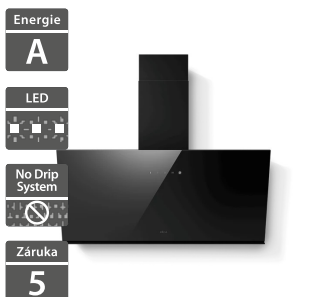

- Šířka - 800 mm
- Úprava: černé sklo
- Ovládání: 3S+B dotykové ovládání
- Osvětlení: LED 2x 2,5 W 3500 K
- Výkon: 300/357/530/670 m³/h
- Hlučnost: 51/56/63/67 dB(A)
- Celková spotřeba: 275 W
- Odtah/Recirkulace, ø odtahu: 150 mm
- Tukový filtr: ALU lze umývat v myčce
- Uhlíkový filtr: CFC0140343 (není součástí balení)
- Zpětná klapka není součástí balení, komin je součástí balení (černý)
- No Drip System pomáhá s kondenzací par

15 690 Kč Doporučená cena
14 890 Kč Akční cena Oresi