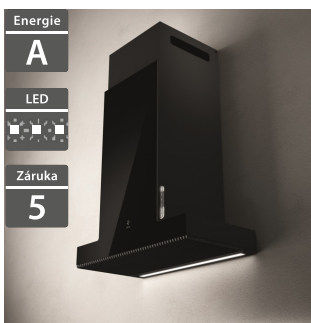

- Šířka – 600 mm
- Úprava: černé sklo
- Ovládání: 3S+2B dotykové ovládání
- Osvětlení: STRIP LED 1x 7 W 3500 K
- Výkon: 115/295/375/560/690 m³/h
- Hlučnost: 34/47/51/58/63 dB(A)
- Celková spotřeba: 277 W
- Odtah/recirkulace, ø odtahu: 150 mm
- Tukový filtr: ALU lze umývat v myčce
- Uhlíkový filtr LONG LIFE: CFC0141725 (není součástí balení)
- Uhlíkový filtr: CFC0141529 (není součástí balení)
- Zpětná klapka je součástí balení

36 890 Kč

Doporučená cena

34 890 Kč

Akční cena Oresi