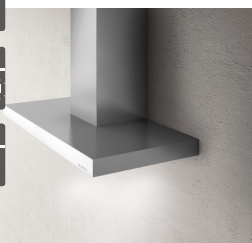

Elica JOY WHIX/A/60

Energie

B

LED

Záruka
5

- Šířka - 600 mm
- Úprava: nerezová ocel + bílé sklo
- Ovládání: 3S+B dotykové ovládání
- Osvětlení: LED 2x 2,5 W 3500 K
- Výkon: 288/432/581/713 m³/h
- Hlučnost: 51/61/69/73 dB(A)
- Celková spotřeba: 265 W
- Odtah/recirkulace, ø odtahu: 150 mm
- Tukový filtr: ALU lze umývat v myčce
- Uhlíkový filtr LONG LIFE: CFC0141725 (není součástí balení)
- Uhlíkový filtr: CFC0141529 (není součástí balení)
- Zpětná klapka není součástí balení

13 090 Kč

Doporučená cena

10 990 Kč

Akční cena Oresi