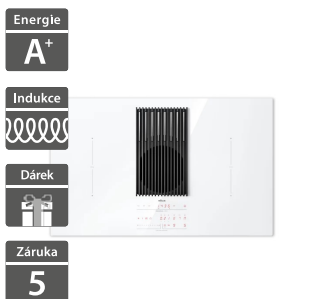

Elica NIKOLATESLA LIBRA EVO WH/A/83

- Šířka - 830 mm
- Úprava: bílé sklo + litina
- Verze: odtah/recirkulace
- Ovládání: 4S+B dotykové slider
- Výkon: 160/250/375/480/600 m³/h
- Hlučnost: 38/48/58/64/69 dB(A)
- Varné zóny: 2x (1,6-1,85 kW) - 210 x 190 mm, 2x (2,1-3 kW) - 210 x 190 mm
- Bridge zona: 2
- Celková spotřeba: 7,4 kW
- Tukový filtr ALU lze umývat v myčce
- Recirkulační sada KIT0199836 není součástí balení
- Funkce: Digitální váha, Stop&go, Pot self-detection, Timer, Power management

67 790 Kč

Doporučená cena

64 490 Kč

Akční cena Oresi