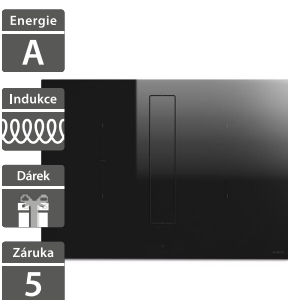

14 690 Kč

Doporučená cena

12 990 Kč

Akční cena Oresi

Elica NIKOLATESLA VELVET BL/A/60

- Šířka - 600 mm
- Úprava: černé sklo s gravírováním
- Verze: odtah/recirkulace
- Ovládání: 4S+B dotykové slider
- Výkon: 220/340/410/500/620 m³/h
- Hlučnost: 43/52/57/61/66 dB(A)
- Varné zóny: 1x (2,3-3 kW) - Ø 200 mm, 1x (1,2-1,4 kW) - Ø 160 mm, 1x (1,6-1,85 kW) - 210 x 190 mm, 1x (2,1-3 kW) - 210 x 190 mm
- Bridge zona: 1
- Celková spotřeba: 7,4 kW
- Tukový filtr ALU lze umývat v myčce
- Recirkulační sada KIT0167757 není součástí balení
- Funkce: Stop&go, Pot self-detection, Timer

39 290 Kč

Doporučená cena

35 890 Kč

Akční cena Oresi

Elica NIKOLATESLA VELVET BL/A/72

- Šířka - 720 mm
- Úprava: černé sklo s gravírováním
- Verze: odtah/recirkulace
- Ovládání: 4S+B dotykové slider
- Výkon: 220/340/410/500/620 m³/h
- Hlučnost: 43/52/57/61/66 dB(A)
- Varné zóny: 1x (2,3-3 kW) - Ø 200 mm, 1x (1,2-1,4 kW) - Ø 160 mm, 1x (1,6-1,85 kW) - 210 x 190 mm, 1x (2,1-3 kW) - 210 x 190 mm
- Bridge zona: 1
- Celková spotřeba: 7,4 kW
- Tukový filtr ALU lze umývat v myčce
- Recirkulační sada KIT0167757 není součástí balení
- Funkce: Stop&go, Pot self-detection, Timer

42 090 Kč

Doporučená cena

38 790 Kč

Akční cena Oresi

Elica NIKOLATESLA FIT BL/A/72

- Šířka - 720 mm
- Úprava: černé sklo
- Verze: odtah/recirkulace
- Ovládání: 4S+B dotykové
- Výkon: 165/320/385/515/620 m³/h
- Hlučnost: 45/52/57/63/68 dB(A)
- Varné zóny: 1x (2,1-3 kW)-180x200 mm, 1x (1,6-1,85 kW) - 180 x 200 mm, 1x (2,3-3 kW) - Ø 200 mm, 1x (1,2-1,4 kW) - Ø 160 mm
- Bridge zona: 1
- Celková spotřeba: 7,4 kW
- Tukový filtr: ALU lze umývat v myčce
- Recirkulační sada KIT0167757 není součástí
- Funkce: Stop&go, Pot self-detection, Timer