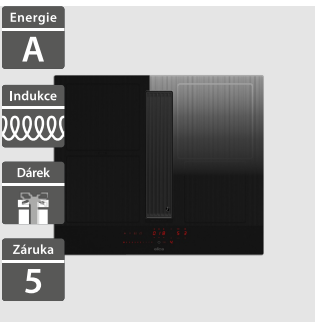

Elica NIKOLATESLA VELVET BL/A/60

- Šířka - 600 mm
- Úprava: černé sklo s gravírováním
- Verze: odtah/recirkulace
- Ovládání: 4S+B dotykové slider
- Výkon: 220/340/410/500/620 m³/h
- Hlučnost: 43/52/57/61/66 dB(A)
- Varné zóny: 1x (2,3-3 kW) - Ø 200 mm, 1x (1,2-1,4 kW) - Ø 160 mm, 1x (1,6-1,85 kW) - 210 x 190 mm, 1x (2,1-3 kW) - 210 x 190 mm
- Bridge zona: 1
- Celková spotřeba: 7,4 kW
- Tukový filtr ALU lze umývat v myčce
- Recirkulační sada KIT0167757 není součástí balení
- Funkce: Stop&go, Pot self-detection, Timer

39 290 Kč

Doporučená cena

35 890 Kč

Akční cena Oresi