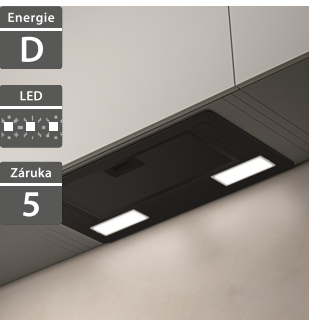

Elica ERA C BL/A/52

Energie

D

LED

Záruka
5

- Šířka - 520 mm
- Úprava: černý lakovaný kov
- Ovládání: 3S mechanická tlačítka
- Osvětlení: LED 2x 3 W 2700 K
- Výkon: 290/344/368 m³/h
- Hlučnost: 62/66/67 dB(A)
- Celková spotřeba: 146 W
- Odtah/recirkulace, ø odtahu: 120 mm
- Tukový filtr: ALU lze umývat v myčce
- Uhlíkový filtr: CFC0141571 (není součástí balení)
- Zpětná klapka je součástí balení

4 490 Kč

Doporučená cena

3 990 Kč

Akční cena Oresi