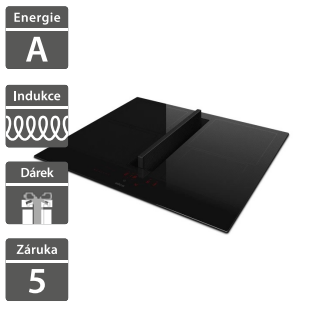

14 690 Kč

Doporučená cena

12 990 Kč

Akční cena Oresi

Elica NIKOLATESLA VELVET BL/A/60

- Šířka - 600 mm
- Úprava: černé sklo s gravírováním
- Verze: odtah/recirkulace
- Ovládání: 4S+B dotykové slider
- Výkon: 220/340/410/500/620 m³/h
- Hlučnost: 43/52/57/61/66 dB(A)
- Varné zóny: 1x (2,3-3 kW) - Ø 200 mm, 1x (1,2-1,4 kW) - Ø 160 mm, 1x (1,6-1,85 kW) - 210 x 190 mm, 1x (2,1-3 kW) - 210 x 190 mm
- Bridge zona: 1
- Celková spotřeba: 7,4 kW
- Tukový filtr ALU lze umývat v myčce
- Recirkulační sada KIT0167757 není součástí balení
- Funkce: Stop&go, Pot self-detection, Timer

39 290 Kč

Doporučená cena

35 890 Kč

Akční cena Oresi

Elica NIKOLATESLA VELVET BL/A/72

- Šířka - 720 mm
- Úprava: černé sklo s gravírováním
- Verze: odtah/recirkulace
- Ovládání: 4S+B dotykové slider
- Výkon: 220/340/410/500/620 m³/h
- Hlučnost: 43/52/57/61/66 dB(A)
- Varné zóny: 1x (2,3-3 kW) - Ø 200 mm, 1x (1,2-1,4 kW) - Ø 160 mm, 1x (1,6-1,85 kW) - 210 x 190 mm, 1x (2,1-3 kW) - 210 x 190 mm
- Bridge zona: 1
- Celková spotřeba: 7,4 kW
- Tukový filtr ALU lze umývat v myčce
- Recirkulační sada KIT0167757 není součástí balení
- Funkce: Stop&go, Pot self-detection, Timer