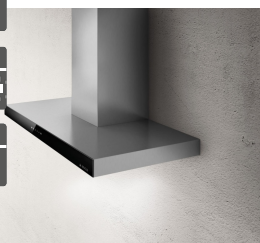

Elica JOY BLIX/A/60

Energie

B

LED

Záruka
5

- Šířka - 600 mm
- Úprava: nerezová ocel + černé sklo
- Ovládání: 3S+B dotykové ovládání
- Osvětlení: LED 2x 2,5 W 3500 K
- Výkon: 288/432/581/713 m³/h
- Hlučnost: 51/61/69/73 dB(A)
- Celková spotřeba: 265 W
- Odtah/recirkulace, ø odtahu 150 mm
- Tukový filtr: ALU lze umývat v myčce
- Uhlíkový filtr LONG LIFE: CFC0141725 (není součástí balení)
- Uhlíkový filtr: CFC0141529 (není součástí balení)
- Zpětná klapka není součástí balení

13 090 Kč

Doporučená cena

10 990 Kč

Akční cena Oresi