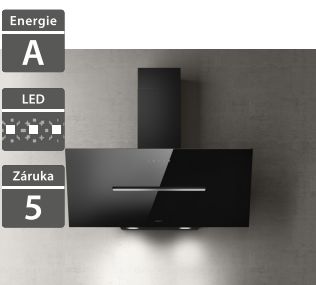

Elica SHY-S BL/A/90

Elica SHY-S WH/A/90

- Šířka - 900 mm
- Úprava: černé sklo
- Ovládání: 3S+B dotykové ovládání
- Osvětlení: LED 2x 1,5 W 3500 K
- Výkon: 275/385/495/650 m³/h
- Hlučnost: 52/59/65/71 dB(A)
- Celková spotřeba: 233 W
- Odtah/recirkulace, ø odtahu: 150 mm
- Tukový filtr: ALU lze umývat v myčce
- Uhlíkový filtr: CFC0140343 (není součástí balení)
- Zpětná klapka je součástí balení
- Komin je součástí balení (černý)

12 590 Kč Doporučená cena
11 290 Kč Akční cena Oresi