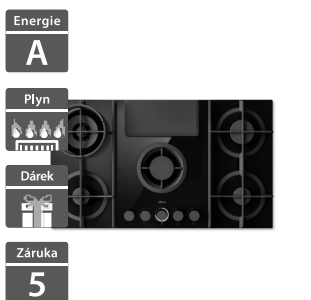

67 790 Kč

Doporučená cena

64 490 Kč

Akční cena Oresi

Elica NIKOLATESLA ONE HP EVO BL/A/83

- Šířka - 830 mm
- Úprava: černé sklo
- Verze: odtah/recirkulace
- Ovládání: 9S+B dotykové slider
- Výkon: 135-525/620 m³/h
- Hlučnost: 35-61/67 dB(A)
- Varné zóny: 2x (1,6-1,85 kW) - 210 x 190 mm, 2x (2,1-3 kW) - 210 x 190 mm
- Bridge zona: 2
- Celková spotřeba: 7,4 kW
- Tukový filtr ALU lze umývat v myčce
- Recirkulační sada KIT0199836 není součástí balení
- Funkce: Stop&go, Pot self-detection, Timer, Power management

71 390 Kč

Doporučená cena

59 990 Kč

Akční cena Oresi

Elica NIKOLATESLA FLAME EVO BL/A/88

- Šířka - 880 mm
- Úprava: černé sklo + litina
- Verze: odtah/recirkulace
- Ovládání: 4S+B dotykové slider
- Výkon: 160/245/365/475/595 m³/h
- Hlučnost: 40/48/57/63/68 dB(A)
- Varné zóny: 1x duální 3,5 kW, 2x semirapid 1,75 kW, 1x rapid 3 kW
- Tukový filtr ALU lze umývat v myčce
- Recirkulační sada KIT0199836 není součástí balení

58 990 Kč

Doporučená cena

54 990 Kč

Akční cena Oresi

Elica STRIPE LUX WH/A/90

Energie		• Šířka - 900 mm
B		• Úprava: bílé sklo
LED		• Ovládání: 3S+B dotykové ovládání
Back Aspiration		• Osvětlení: LED 2x 2,5 W 3000 K
Záruka		• Výkon: 304/432/603/757 m ³ /h
5		• Hlučnost: 50/58/65/69 dB(A)
		• Celková spotřeba: 265 W
		• Odtah/recirkulace, ø odtahu: 150 mm
		• Tukový filtr: ALU lze umývat v myčce
		• Uhlíkový filtr: CFC0140343 (není součástí balení)
		• Zpětná klapka je součástí balení
		• Komin je součástí balení (nerezová ocel)