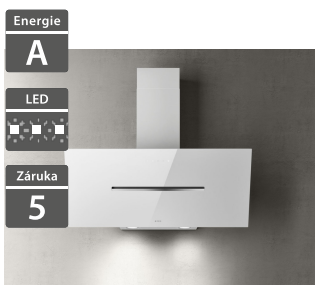

- Šířka - 900 mm
- Úprava: bílé sklo
- Ovládání: 3S+B dotykové ovládání
- Osvětlení: LED 2x 1,5 W 3500 K
- Výkon: 275/385/495/650 m³/h
- Hlučnost: 52/59/65/71 dB(A)
- Celková spotřeba: 233 W
- Odtah/recirkulace, ø odtahu: 150 mm
- Tukový filtr: ALU lze umývat v myčce
- Uhlíkový filtr: CFC0140343 (není součástí balení)
- Zpětná klapka je součástí balení
- Komin je součástí balení (bílý)

12 590 Kč Doporučená cena
11 290 Kč Akční cena Oresi