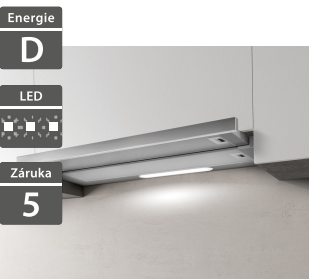

Elica ELITE 14 PLUS IX/A/60

Energie

D

LED

Záruka
5

- Šířka - 600 mm
- Úprava: šedý lakovaný kov + nerez
- Ovládání: 3S mechanická tlačítka
- Osvětlení: LED 2x 3 W 2700 K
- Výkon: 272/342/400 m³/h
- Hlučnost: 60/64/70 dB(A)
- Celková spotřeba: 121 W
- Odtah/recirkulace, ø odtahu: 120 mm
- Tukový filtr: ALU lze umývat v myčce
- Uhlíkový filtr: CFC0141571 (není součástí balení)
- Zpětná klapka je součástí balení

3 590 Kč

Doporučená cena

2 990 Kč

Akční cena Oresi