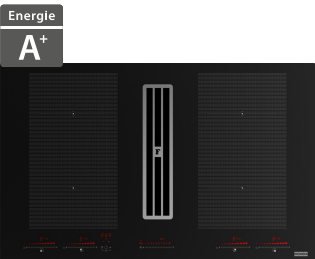

Franke FMA 8391 HI

1. Energie **A+**
2. Šířka - 830 mm
   - Odsavač par v indukční varné desce
   - 340.0705.227
   - Provedení: černé sklo, 9x normální/1x intenzivní stupeň výkonu, sensorové ovládání, LED červený displej + dotykový ovladač typu Slide, ukazatel nasycení filtru, voděodolný motor, 4 varné zóny, 2x flexi zóna, funkce: Rozpouštění, Booster, Stop&Go, dětský zámek, časovač 4x
   - Výkon min./max./int. (m³/h): 230/500/630
   - Hlučnost min./max./int. dB(A): 49/68/73
   - Max. příkon: 7,4 kW
   - Model pro vnější odtah

48 884 Kč

Doporučená cena

43 995 Kč

Akční cena Oresi