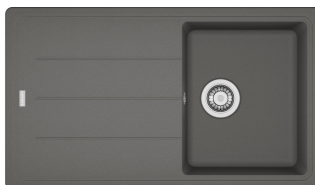

Franke BFG 611-86

- Materiál: Fraganite
- Rozměr dřezu: 860 x 500 mm
- Šířka skříňky od: 450 mm
- Barevné provedení: šedý kámen**
- Sifon pro úsporu místa
- 2 místa pro vyvrtání otvoru