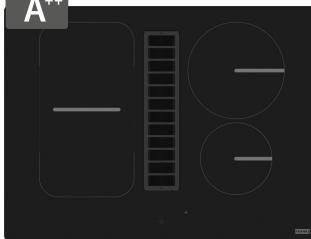

- Šířka - 370 mm
- Ostrůvkový odsavač par
- 335.0588.221
- Energetická třída: A
- Provedení: nerezový povrch
- 3x normální/1x intenzivní stupeň výkonu
- Tlačítkové ovládání, štěrbínové odsávání
- Osvětlení: LED žárovky 2x 1 W, 4000 K
- Kovové tukové filtry
- Uhlíkový filtr UF 06/UF 12 k dokoupení
- Výkon min./max./int. (m³/h): 280/570/700
- Hlučnost min./max./int. dB(A): 48/65/69

24 926 Kč

22 450 Kč

Energie
A++

- Šířka - 700 mm
- Odsavač par v indukční varné desce
- 340.0678.203
- Provedení: černé sklo, 9x normální/1x intenzivní stupeň výkonu + doběh, senzorové ovládání, LED červený digitální displej + dotykový ovladač typu Slide, ukazatel nasycení filtru, voděodolný motor, 4 varné zóny, 1x flexi zóna, funkce: Rozpouštění, Booster, Stop & Go, dětský zámek, časovač 3x, 4 rovné hrany, možnost zabudování do roviny
- Výkon min./max./int. (m³/h): 230/500/630
- Hlučnost min./max./int. dB(A): 49/65/71
- Max. příkon: 7,62 kW

42 592 Kč

38 750 Kč

Franke ALL-IN Set 1

- 112.0655.481
- Tento set obsahuje: Teleskopický držák, bambusovou přípravnou desku a velkou odkapávací misku

3 509 Kč

3 090 Kč

Franke ALL-IN Set 2

- 112.0655.482
- Tento set obsahuje: Teleskopický držák, bambusovou přípravnou desku, malou odkapávací misku, malou misku a bambusové víko na malou misku