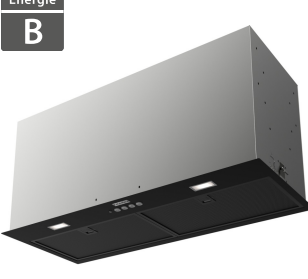

9 680 Kč

Doporučená cena

8 690 Kč

Akční cena
Oresi

Franke FBFE BK A70 BASIC

Energie

B

- Šířka - 700 mm
- Vestavný odsavač par
- 305.0728.431
- Energetická třída: B
- Provedení: matná černá, NCS S 9000-N
- 3x normální/1x intenzivní stupeň výkonu
- Tlačítkové ovládání
- Osvětlení: LED žárovky 2x 1 W, 4000 K
- Kovové tukové filtry
- Uhlíkový filtr UF 05/UF 11 k dokoupení
- Výkon min./max./int. (m³/h): 320/640/780
- Hlučnost min./max./int. dB(A): 51/63/66