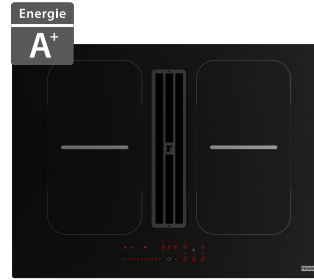

43 923 Kč

Doporučená cena

39 950 Kč

Akční cena Oresi

Franke FSM 7081R HI

- Energie **A+**
- Šířka - 700 mm
 - Odsavač par v indukční varné desce
 - 340.0705.338
 - Provedení: černé sklo, 9x normální/1x intenzivní stupeň výkonu + doběh, sensorové ovládání, LED červený displej + dotykový ovladač typu Slide, ukazatel nasycení filtru, voděodolný motor, 4 varné zóny, 2x flexi zóna, funkce: Rozpouštění, Booster, Stop&Go, dětský zámek, časovač 4x
 - Výkon min./max./int. (m³/h): 230/500/630
 - Hlučnost min./max./int. dB(A): 49/68/73
 - Max. příkon: 7,4 kW
 - Model pro recirkulaci
 - Uhlíkový filtr UF 26 v ceně