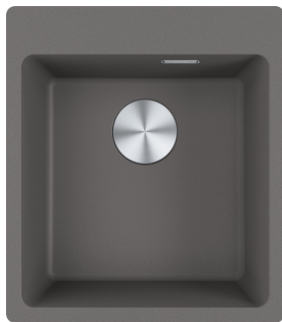

4 235 Kč

Doporučená cena

3 790 Kč

Akční cena Oresi

Franke MRG 610-39 FTL

- Materiál: Fraganite
- Rozměr dřezu: 440 x 500 mm
- Šířka skříňky od: 450 mm
- Barevné provedení: šedý kámen**
- Sifon pro úsporu místa
- 3 místa pro vyvrtání otvoru
- Nerezová krytka ventilu v ceně dřezu