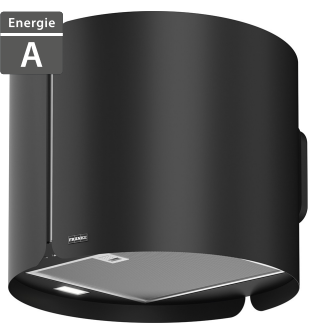

9 196 Kč

Doporučená cena

8 250 Kč

Akční cena
Oresi

Franke FPJ 615 V BK A

Energie

C

- Šířka - 600 mm
- Komínový odsavač par
- 110.0361.890
- Energetická třída: C
- Provedení: černé sklo, RAL 9005
- 3x normální stupeň výkonu + doběh
- Senzorové ovládání, štěrbinové odsávání
- Osvětlení: LED žárovky 2x 1 W, 4000 K
- Kovové tukové filtry, uhlíkový filtr UF 05/UF 11 k dokoupení
- Výkon min./max. (m³/h): 260/600
- Hlučnost min./max. dB(A): 45/63
- Černý teleskopický komínek je součástí dodávky

9 438 Kč

Doporučená cena

8 890 Kč

Akční cena
Oresi

Franke FSMS WALL F42 BK MATT

Energie

A

- Šířka - 420 mm
- Komínový odsavač par
- 335.0689.671
- Energetická třída: A
- Provedení: matná černá, NCS S 9000-N
- 3x normální/1x intenzivní stupeň výkonu
- Tlačítkové ovládání
- Osvětlení: LED žárovky 2x 1 W, 3000 K, kovové tukové filtry
- Uhlíkový filtr UF 05 v ceně, uhlíkový filtr UF 08/UF 11 k dokoupení
- Výkon min./max./int. (m³/h): 270/580/740
- Hlučnost min./max./int. dB(A): 53/66/70
- Pouze recirkulace

18 755 Kč

Doporučená cena

16 880 Kč

Akční cena
Oresi

Franke FBFE LG A70 BASIC

Energie

B

- Šířka - 700 mm
- Vestavný odsavač par
- 305.0729.553
- Energetická třída: B
- Provedení: světle šedá
- 3x normální/1x intenzivní stupeň výkonu
- Tlačítkové ovládání
- Osvětlení: LED žárovky 2x 1 W, 4000 K
- Kovové tukové filtry
- Uhlíkový filtr UF 05/UF 11 k dokoupení
- Výkon min./max./int. (m³/h): 320/640/780
- Hlučnost min./max./int. dB(A): 51/63/66