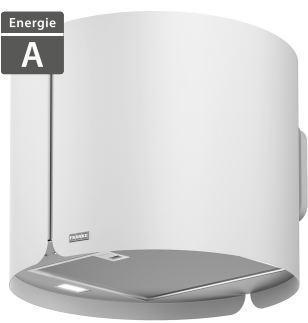

9 922 Kč

Doporučená cena

8 930 Kč

Akční cena
Oresi

Franke FSMS WALL F42 WH MATT

Energie

A

- Šířka - 420 mm
- Komínový odsavač par
- 335.0689.672
- Energetická třída: A
- Provedení: matná bílá, NCS S 0500-N
- 3x normální/1x intenzivní stupeň výkonu
- Tlačítkové ovládání
- Osvětlení: LED žárovky 2x 1 W, 3000 K, kovové tukové filtry
- Uhlíkový filtr UF 05 v ceně, uhlíkový filtr UF 08/UF 11 k dokoupení
- Výkon min./max./int. (m³/h): 270/580/740
- Hlučnost min./max./int. dB(A): 53/66/70
- Pouze recirkulace