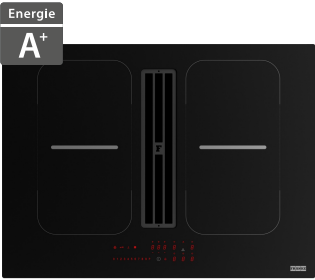

Franke FSM 7081 HI

1. Energie **A+**
2. Šířka - 700 mm
   - Odsavač par v indukční varné desce
   - 340.0705.229
   - Provedení: černé sklo, 9x normální/1x intenzivní stupeň výkonu + doběh, sensorové ovládání, LED červený displej + dotykový ovladač typu Slide, ukazatel nasycení filtru, voděodolný motor, 4 varné zóny, 2x flexi zóna, funkce: Rozpouštění, Booster, Stop&Go, dětský zámek, časovač 4x
   - Výkon min./max./int. (m³/h): 230/500/630
   - Hlučnost min./max./int. dB(A): 49/68/73
   - Max. příkon: 7,4 kW
   - Model pro vnější odtah

42 955 Kč

Doporučená cena

38 690 Kč

Akční cena Oresi