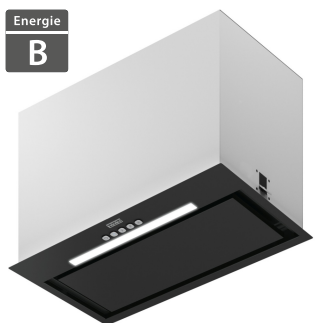

Franke FBFE BK MATT A52

Energie
B

- Šířka - 520 mm
- Vestavný odsavač par
- 305.0665.364
- Energetická třída: B
- Provedení: matný černý povrch, NCS S 9000-N
- 3x normální/1x intenzivní stupeň výkonu
- Tlačítkové ovládání, šterbinové odsávání
- Osvětlení: LED lišta 1x 6 W, 3000 K
- Kovové tukové filtry
- Uhlíkový filtr UF 05/UF 11 k dokoupení
- Výkon min./max./int. (m³/h): 280/540/620
- Hlučnost min./max./int. dB(A): 47/64/67