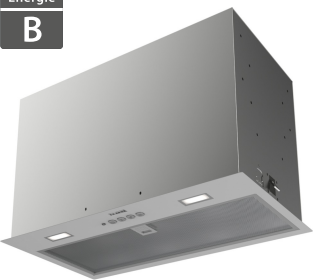

Franke FBFE LG A52 BASIC

Energie

B

- Šířka - 520 mm
- Vestavný odsavač par
- 305.0729.554
- Energetická třída: B
- Provedení: světle šedá
- 3x normální/1x intenzivní stupeň výkonu
- Tlačítkové ovládání
- Osvětlení: LED žárovky 2x 1 W, 4000 K
- Kovové tukové filtry
- Uhlíkový filtr UF 05/UF 11 k dokoupení
- Výkon min./max./int. (m³/h): 320/640/780
- Hlučnost min./max./int. dB(A): 51/63/66

8 954 Kč

Doporučená cena

7 990 Kč

Akční cena
Oresi