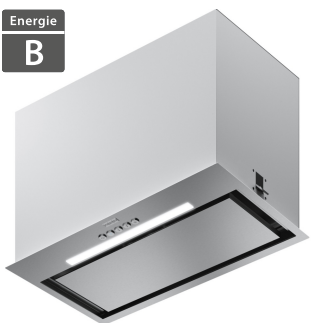

Franke FBFE XS A52

Energie
B

- Šířka - 520 mm
- Vestavný odsavač par
- 305.0665.359
- Energetická třída: B
- Provedení: nerezový povrch
- 3x normální/1x intenzivní stupeň výkonu
- Tlačítkové ovládání, šterbinové odsávání
- Osvětlení: LED lišta 1x 6 W, 3000 K
- Kovové tukové filtry
- Uhlíkový filtr UF 05/UF 11 k dokoupení
- Výkon min./max./int. (m³/h): 280/540/620
- Hlučnost min./max./int. dB(A): 47/64/67