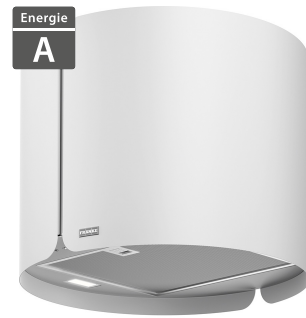

Franke FSMS WALL F42 WH MATT

Energie
A

- Šířka - 420 mm
- Komínový odsavač par
- 335.0689.672
- Energetická třída: A
- Provedení: matný bílý povrch, NCS S 0500-N
- 3x normální/1x intenzivní stupeň výkonu
- Tlačítkové ovládání
- Osvětlení: LED žárovky 2x 1 W, 3000 K, kovové tukové filtry
- Uhlíkový filtr UF 05 v ceně, uhlíkový filtr UF 08/UF 11 k dokoupení
- Výkon min./max./int. (m³/h): 270/580/740
- Hlučnost min./max./int. dB(A): 53/66/70
- Pouze recirkulace

18 876 Kč

16 880 Kč