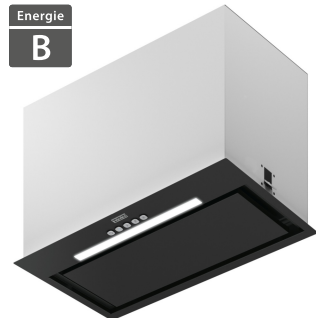

Franke FBFE BK MATT A52

Energie
B

- Šířka - 520 mm
- Vestavný odsavač par
- 305.0665.364
- Energetická třída: B
- Provedení: matná černá, NCS S 9000-N
- 3x normální/1x intenzivní stupeň výkonu
- Tlačítkové ovládání, štěrbinové odsávání
- Osvětlení: LED lišta 1x 6 W, 3000 K
- Kovové tukové filtry
- Uhlíkový filtr UF 05/UF 11 k dokoupení
- Výkon min./max./int. (m³/h): 280/540/620
- Hlučnost min./max./int. dB(A): 47/64/67

12 100 Kč

Doporučená
cena

10 890 Kč

Akční cena
Oresi