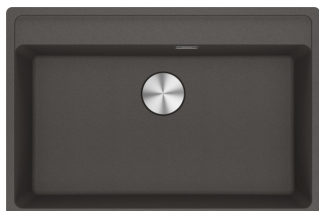

6 776 Kč

Doporučená cena

5 990 KčAkční cena
Oresi**Franke MRG 610-52 RTL**

- Materiál: Fraganite
- Rozměr dřezu: 560 x 510 mm
- Šířka skříňky od: 600 mm
- Barevné provedení: sahara**
- Sifon pro úsporu místa
- 3 místa pro vyvrtání otvoru
- Nerezová krytka ventilu v ceně dřezu

7 502 Kč

Doporučená cena

6 590 KčAkční cena
Oresi**Franke MRG 610-72 RTL**

- Materiál: Fraganite
- Rozměr dřezu: 760 x 510 mm
- Šířka skříňky od: 800 mm
- Barevné provedení: šedá břidlice**
- Sifon pro úsporu místa
- 5 míst pro vyvrtání otvoru
- Nerezová krytka ventilu v ceně dřezu