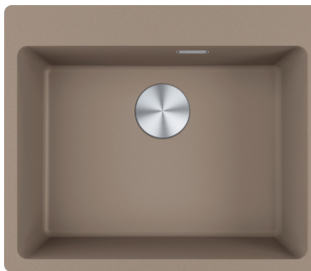

Franke MRG 610-54 FTL

- Materiál: Fraganite
- Rozměr dřezu: 590 x 500 mm
- Šířka skříňky od: 600 mm
- Barevné provedení: kašmír**
- Sifon pro úsporu místa
- 5 míst pro vyvrtání otvoru
- Nerezová krytka ventilu v ceně dřezu

7 260 Kč

Doporučená cena

6 390 Kč

Akční cena
Oresi