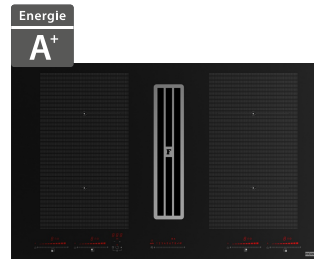

Franke FMA 8391R HI

1. Energie **A+**
2. Šířka - 830 mm
   - Odsavač par v indukční varné desce
   - 340.0705.336
   - Provedení: černé sklo, 9x normální/1x intenzivní stupeň výkonu, sensorové ovládání, LED červený displej + dotykový ovladač typu Slide, ukazatel nasycení filtru, voděodolný motor, 4 varné zóny, 2x flexi zóna, funkce: Rozpouštění, Booster, Stop&Go, dětský zámek, časovač 4x
   - Výkon min./max./int. (m³/h): 230/500/630
   - Hlučnost min./max./int. dB(A): 49/68/73
   - Max. příkon: 7,4 kW
   - Model pro recirkulaci
   - Uhlíkový filtr UF 26 v ceně

52 756 Kč

Doporučená cena

47 550 Kč

Akční cena Oresi