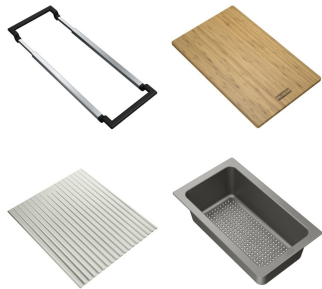

Franke ALL-IN Set 3

- 112.0655.483
- Tento set obsahuje: Teleskopický držák, bambusovou přípravnou desku, velkou odkapávací misku a rolovací silikonovou podložku