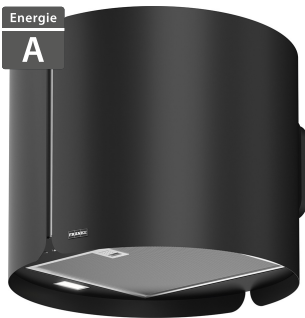

Franke FSMS WALL F42 BK MATT

Energie
A

- Šířka - 420 mm
- Komínový odsavač par
- 335.0689.671
- Energetická třída: A
- Provedení: matný černý povrch, NCS S 9000-N
- 3x normální/1x intenzivní stupeň výkonu
- Tlačítkové ovládání
- Osvětlení: LED žárovky 2x 1 W, 3000 K, kovové tukové filtry
- Uhlíkový filtr UF 05 v ceně, uhlíkový filtr UF 08/UF 11 k dokoupení
- Výkon min./max./int. (m³/h): 270/580/740
- Hlučnost min./max./int. dB(A): 53/66/70
- Pouze recirkulace

18 755 Kč

16 880 Kč