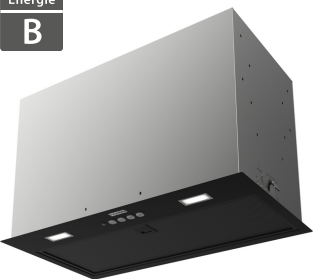

8 954 Kč

Doporučená cena

7 990 Kč

Akční cena
Oresi

Franke FBFE BK A52 BASIC

Energie

B

- Šířka - 520 mm
- Vestavný odsavač par
- 305.0729.555
- Energetická třída: B
- Provedení: matná černá, NCS S 9000-N
- 3x normální/1x intenzivní stupeň výkonu
- Tlačítkové ovládání
- Osvětlení: LED žárovky 2x 1 W, 4000 K
- Kovové tukové filtry
- Uhlíkový filtr UF 05/UF 11 k dokoupení
- Výkon min./max./int. (m³/h): 320/640/780
- Hlučnost min./max./int. dB(A): 51/63/66