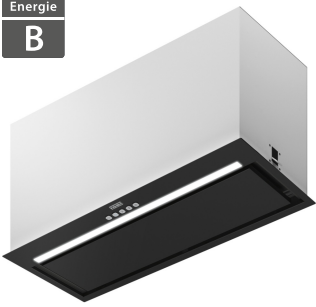

Franke FBFE BK MATT A70

Energie
B

- Šířka - 700 mm
- Vestavný odsavač par
- 305.0665.365
- Energetická třída: B
- Provedení: matný černý povrch, NCS S 9000-N
- 3x normální/1x intenzivní stupeň výkonu
- Tlačítkové ovládání, šterbinové odsávání
- Osvětlení: LED lišta 1x 6 W, 3000 K
- Kovové tukové filtry
- Uhlíkový filtr UF 05/UF 11 k dokoupení
- Výkon min./max./int. (m³/h): 280/570/670
- Hlučnost min./max./int. dB(A): 47/63/66

13 310 Kč

11 995 Kč