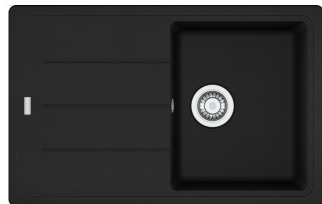

Franke BFG 611-78

- Materiál: Fraganite
- Rozměr dřezu: 780 x 500 mm
- Šířka skříňky od: 450 mm
- Barevné provedení: matná černá**
- Sifon pro úsporu místa
- 2 místa pro vyvrtání otvoru

5 808 Kč

Doporučená cena