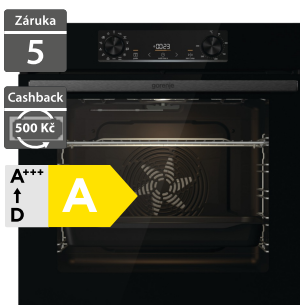

Gorenje BO6737E02BG