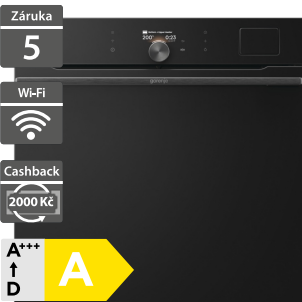

Gorenje BFS6148B

- Vestavná multifunkční trouba
- Šířka - 595 mm
- Integrovaná Wifi, ovládání přes aplikaci
- Dotykové ovládání s barevným TFT displejem
- Multifunkční trouba 27 funkcí, objem 77 l
- Tlumené otevírání/zavírání dvířek
- 75+ automatických programů pečení
- FullSteam parní generátor
- AquaClean čištění trouby vodou
- 1x hluboký, 1x mělký plech, 1x perforovaný plech, 1 síťový plech AirFry, 1x rošt, termosonda, plno výsuvné teleskopické rošty (1 úroveň)
- Energetická třída: A+
- Rozměry (V x Š x H): 595 x 595 x 564 mm