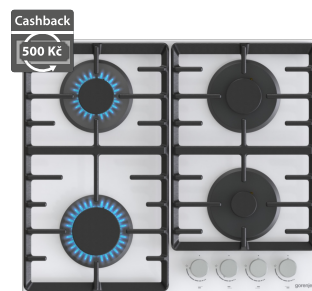

5 990 Kč

Doporučená cena

- Vestavná plynová deska
- Šířka - 600 mm
- Mechanické ovládání ergonomicky tvarovanými knoflíky
- Varná deska z tvrzeného skla
- 4 plynové hořáky, 2x Ø 73,5 mm, 1,8 kW, 1x Ø 53,7 mm, 1,05 kW, 1x Ø 98,5 mm, 3 kW
- Pojistky plamene hořáků
- Integrované zapalování plynových hořáků
- Litinové nosné mřížky ProGrids
- Přibalené trysky na PB
- Příkon 1 kW, připojení 230 V
- Rozměry (V x Š x H): 136 x 600 x 520 mm

5 990 Kč

Doporučená cena

Gorenje GW642ABX

Gorenje GT642AXW

- Vestavná plynová deska
- Šířka - 600 mm
- Mechanické ovládání ergonomicky tvarovanými knoflíky
- 4 plynové hořáky, 2x Ø 73,5 mm, 1,8 kW, 1x Ø 53,7 mm, 1,05 kW, 1x Ø 123 mm, 3,5 kW
- Pojistky plamene hořáků
- Integrované zapalování plynových hořáků
- Dvojitý wok hořák 3,5 kW
- Litinové nosné mřížky ProGrids
- Přibalené trysky na PB
- Příkon 1 kW, připojení 230 V
- Rozměry (V x Š x H): 136 x 600 x 520 mm

4 990 Kč

Doporučená cena

- Vestavná plynová deska
- Šířka - 600 mm
- Mechanické ovládání ergonomicky tvarovanými knoflíky
- Varná deska z tvrzeného skla
- 4 plynové hořáky, 2x Ø 73,5 mm, 1,8 kW, 1x Ø 53,7 mm, 1,05 kW, 1x Ø 98,5 mm, 3 kW
- Pojistky plamene hořáků
- Integrované zapalování plynových hořáků
- Litinové nosné mřížky ProGrids
- Přibalené trysky na PB
- Příkon 1 kW, připojení 230 V
- Rozměry (V x Š x H): 136 x 600 x 520 mm

5 990 Kč

Doporučená cena

Gorenje BM341M3DBGH

Objem (l)

34

Cashback

2000 Kč

- Vestavná mikrovlnná trouba
- Šířka - 595 mm
- Objem: 34 l
- Dotykové ovládání
- 5 stupňů mikrovlnného výkonu
- LED display s možností vypnutí
- AUTO menu 8 přednastavených programů
- AquaClean funkce, dětský zámek
- Otočný skleněný talíř Ø 315 mm, grilovací rošt
- Mikrovlnný výkon: 900 W
- Rozměry (V x Š x H): 382 x 595 x 456 mm