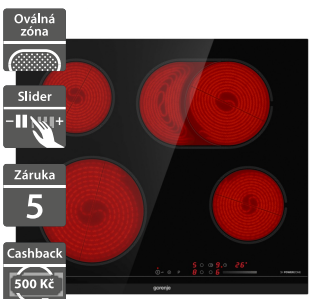

7 990 Kč

Doporučená cena

Gorenje GI601FMC

Gorenje GI3201BC

- Vestavná indukční deska
- Šířka - 595 mm
- Broušené hrany
- Dotykové ovládání
- 4 varné zóny
- 1x Ø 230 mm, 1,5/2 kW, 2x Ø 180 mm, 1,5/2 kW, 1x Ø 145 mm, 1,2/1,6 kW
- PowerBoost zvýšení výkonu na všech zónách současně
- Funkce varné desky: Timer, EggTimer
- PowerManagement 230 V (32A/16A)/400 V
- Příkon 7,2 kW, připojení 230/400 V
- Rozměry (V x Š x H): 54 x 595 x 520 mm

6 490 Kč

Doporučená cena

- Vestavná indukční deska
- Šířka - 300 mm
- Zkosená přední fazeta
- Dotykové ovládání
- 2 varné zóny, 1x Ø 145 mm, 1,2/1,6 kW, 1x Ø 230 mm, 1,5/2 kW
- PowerBoost zvýšení výkonu na všech zónách současně
- AutoDetect detekce polohy hrnce
- Dětský zámek, časovač (99 min)
- Příkon 3,6 kW, připojení 230 V
- Rozměry (V x Š x H): 58 x 300 x 520 mm

4 990 Kč

Doporučená cena

Gorenje ECS648BCSC

Gorenje GT642AB

- Vestavná sklokeramická deska
- Šířka - 600 mm
- Zkosená přední fazeta
- Dotykové ovládání SliderTouch
- 4 varné zóny HiLight, 2x Ø 145 mm, 1,2 kW, 1x Ø 210 mm, 1,2 kW, 2,1/3 kW, 1x 170 x 265 mm, 1,5/2,4 kW
- 1x PowerZone s extra výkonem
- Funkce varné desky: StopGo, StayWarm
- FishZone - oválná zóna pro větší pánve
- Ukazatel zbytkového tepla
- Dětský zámek, časovač (99 min)
- Příkon 6,9 kW, připojení 400 V
- Rozměry (V x Š x H): 54 x 600 x 520 mm