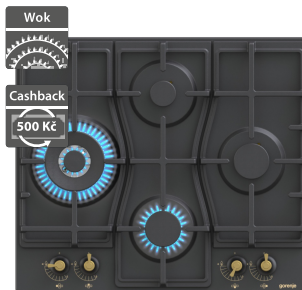

6 990 Kč

Doporučená cena

- Vestavná sklokeramická deska
- Šířka - 595 mm
- Designová kolekce Gorenje Classico
- Kovový rámeček v černé barvě
- Mechanické ovládání stylovými knoflíky v retro designu
- 4 varné zóny HiLight, 2x Ø 145 mm, 1,2 kW, 1x Ø 180 mm, 1,8 kW, 1x 120 x 210 mm, 0,8/2,2 kW
- Dvojitá kruhová varná zóna
- Ukazatel zbytkového tepla
- Dětský zámek, časovač (99 min)
- Příkon 6,4 kW, připojení 400 V
- Rozměry (V x Š x H): 92 x 595 x 510 mm

6 990 Kč

Doporučená cena

Gorenje GW6D42CLI

- Vestavná plynová deska
- Šířka - 595 mm
- Designová kolekce Gorenje Classico
- Mechanické ovládání stylovými knoflíky v retro designu
- 4 plynové hořáky, 2x Ø 73,5 mm, 1,8 kW, 1x Ø 53,7 mm, 1,05 kW, 1x Ø 123 mm, 3,5 kW
- Pojistky plamene hořáků
- Integrované zapalování plynových hořáků
- Litinové nosné mřížky ProGrids
- Dvojitý wok hořák 3,5 kW
- Přibalené trysky na PB
- Příkon 1 kW, připojení 230 V
- Rozměry (V x Š x H): 130 x 600 x 520 mm

7 990 Kč

Doporučená cena

Gorenje GW6D42CLB

- Vestavná plynová deska
- Šířka - 600 mm
- Designová kolekce Gorenje Classico
- Mechanické ovládání stylovými knoflíky v retro designu
- 4 plynové hořáky, 2x Ø 73,5 mm, 1,8 kW, 1x Ø 53,7 mm, 1,05 kW, 1x Ø 123 mm, 3,5 kW
- Pojistky plamene hořáků
- Integrované zapalování plynových hořáků
- Litinové nosné mřížky ProGrids
- Dvojitý wok hořák 3,5 kW
- Přibalené trysky na PB
- Příkon 1 kW, připojení 230 V
- Rozměry (V x Š x H): 130 x 600 x 520 mm