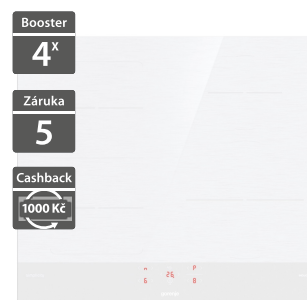

Gorenje GI6421SYW

- Vestavná indukční deska
- Šířka - 595 mm
- Designová kolekce Gorenje Simplicity
- Broušené hrany
- Dotykové ovládání
- 4 varné zóny, 2x Ø 180 mm, 1,5/2 kW, 1x Ø 145 mm, 1,2/1,6 kW, 1x Ø 230 mm, 1,5/2 kW
- 1x BridgeZone spojení levých varných zón
- PowerBoost zvýšení výkonu na všech zónách současně
- Dětský zámek, časovač (99 min)
- PowerManagement 230 V (32A/16A)/400 V
- Příkon 7,2 kW, připojení 230/400 V
- Rozměry (V x Š x H): 58 x 590 x 520 mm

10 990 Kč

Doporučená cena