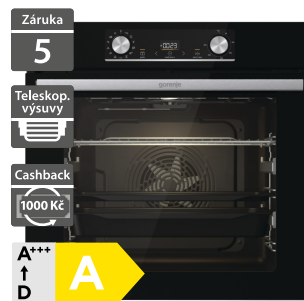

Gorenje BOSX6737E09BG