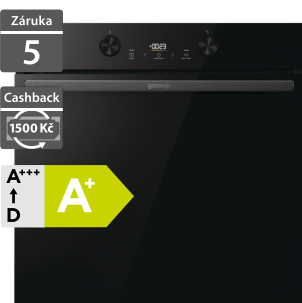

Gorenje BPS6737E04DBG