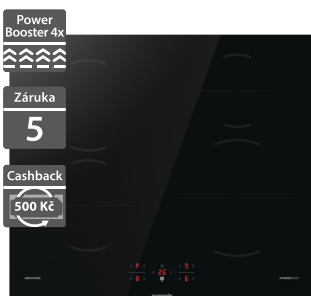

Gorenje GI6421CLBSC

Gorenje GI621FMC

- Vestavná indukční deska
- Šířka - 595 mm
- Designová kolekce Gorenje Classico
- Broušené hrany, dotykové ovládání
- 4 varné zóny, 2x Ø 180 mm, 1,5/2 kW, 1x Ø 145 mm, 1,2/1,6 kW, 1x Ø 230 mm, 1,5/2 kW
- 1x BridgeZone spojení levých varných zón
- PowerBoost zvýšení výkonu na všech zónách současně
- AutoDetect detekce polohy hrnce
- Dětský zámek, časovač (99 min)
- PowerManagement 230 V (32A/16A)/400 V
- Příkon 7,2 kW, připojení 230/400 V
- Rozměry (V x Š x H): 54 x 595 x 520 mm

7 990 Kč

Doporučená cena

- Vestavná indukční deska
- Šířka - 595 mm
- Broušené hrany
- Dotykové ovládání
- 4 varné zóny
- 1x Ø 230 mm, 1,5/2 kW, 2x Ø 180 mm, 1,5/2 kW, 1x Ø 145 mm, 1,2/1,6 kW
- 1x BridgeZone spojení varných zón
- PowerBoost zvýšení výkonu na všech zónách současně
- Funkce varné desky: Timer, EggTimer
- PowerManagement 230 V (32A/16A)/400 V
- Příkon 7,2 kW, připojení 230/400 V
- Rozměry (V x Š x H): 54 x 595 x 520 mm

7 990 Kč

Doporučená cena

Gorenje GI601FMC

Gorenje GI3201BC

- Vestavná indukční deska
- Šířka - 595 mm
- Broušené hrany
- Dotykové ovládání
- 4 varné zóny
- 1x Ø 230 mm, 1,5/2 kW, 2x Ø 180 mm, 1,5/2 kW, 1x Ø 145 mm, 1,2/1,6 kW
- PowerBoost zvýšení výkonu na všech zónách současně
- Funkce varné desky: Timer, EggTimer
- PowerManagement 230 V (32A/16A)/400 V
- Příkon 7,2 kW, připojení 230/400 V
- Rozměry (V x Š x H): 54 x 595 x 520 mm