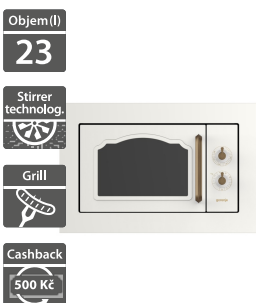

Gorenje BM235CLI

Gorenje BM235CLB

- Vestavná mikrovlnná trouba
- Šířka - 592 mm
- Designová kolekce Gorenje Classico
- Objem: 23 l
- Mechanické ovládání
- 2 režimy: mikrovlny/gril
- 5 stupňů mikrovlnného výkonu
- Stirrer technologie pro rovnoměrný ohřev bez potřeby otočného talíře
- Keramické dno trouby, možnost ohřevu více jídel najednou
- Mikrovlnný výkon: 800 W
- Výkon grilu: 1100 W (Quartz)
- Rozměry (V x Š x H): 390 x 592 x 356 mm

7 990 Kč

Doporučená cena