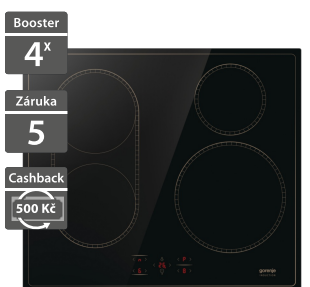

10 990 Kč

Doporučená cena

Gorenje GI6421BC

- Vestavná indukční deska
- Šířka - 595 mm
- Zkosená přední fazeta
- Dotykové ovládání
- 4 varné zóny, 2x Ø 180 mm, 1,5/2 kW, 1x Ø 145 mm, 1,2/1,6 kW, 1x Ø 230 mm, 1,5/2 kW
- 1x BridgeZone spojení levých varných zón
- PowerBoost zvýšení výkonu na všech zónách současně
- Dětský zámek, časovač (99 min)
- PowerManagement 230 V (32A/16A)/400 V
- Příkon 7,2 kW, připojení 230/400 V
- Rozměry (V x Š x H): 58 x 590 x 520 mm

7 990 Kč

Doporučená cena

Gorenje GI6421BX

- Vestavná indukční deska
- Šířka - 595 mm
- Nerezový rámeček
- Dotykové ovládání
- 4 varné zóny, 2x Ø 180 mm, 1,5/2 kW, 1x Ø 145 mm, 1,2/1,6 kW, 1x Ø 230 mm, 1,5/2 kW
- 1x BridgeZone spojení levých varných zón
- PowerBoost zvýšení výkonu na všech zónách současně
- Dětský zámek, časovač (99 min)
- PowerManagement 230 V (32A/16A)/400 V
- Příkon 7,2 kW, připojení 230/400 V
- Rozměry (V x Š x H): 58 x 590 x 520 mm

7 990 Kč

Doporučená cena

Gorenje GI6421CLBSC

- Vestavná indukční deska
- Šířka - 595 mm
- Designová kolekce Gorenje Classic
- Broušené hrany, dotykové ovládání
- 4 varné zóny, 2x Ø 180 mm, 1,5/2 kW, 1x Ø 145 mm, 1,2/1,6 kW, 1x Ø 230 mm, 1,5/2 kW
- 1x BridgeZone spojení levých varných zón
- PowerBoost zvýšení výkonu na všech zónách současně
- AutoDetect detekce polohy hrnce
- Dětský zámek, časovač (99 min)
- PowerManagement 230 V (32A/16A)/400 V
- Příkon 7,2 kW, připojení 230/400 V
- Rozměry (V x Š x H): 54 x 595 x 520 mm