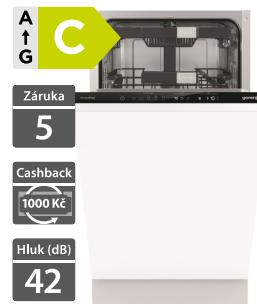

Gorenje GV693A60UVAD

Gorenje GV693B60AD

- Plně integrovaná myčka nádobí
- Šířka - 598 mm
- Invertorový motor s 10letou zárukou
- Integrovaná Wifi, ovládání přes aplikaci
- 7 programů, 16 sad nádobí, 3 koše, 3 ostříkovací ramena
- SpeedWash, TotalDry, LedLight stavové světlo, ionizace, ExtraHygiene s UV technologií
- Integrovaný automatický dávkovací systém
- Zóna intenzivního mytí CleanZone
- SmartDry integrovaný ventilátor
- Spotřeba vody: 9,6 l/cyklus, el. energie: 0,55 kWh/cyklus
- Energetická třída: A

19 990 Kč

Doporučená cena

- Plně integrovaná myčka nádobí
- Šířka - 598 mm
- Invertorový motor s 10letou zárukou
- Integrovaná Wifi, ovládání přes aplikaci
- 7 programů, 16 sad nádobí, 3 koše, 3 ostříkovací ramena
- SpeedWash, TotalDry, LedLight stavové světlo, ionizace
- Integrovaný automatický dávkovací systém
- Zóna intenzivního mytí CleanZone
- SmartDry integrovaný ventilátor
- Spotřeba vody: 9,6 l/cyklus, spotřeba el. energie: 0,66 kWh/cyklus
- Energetická třída: B
- Rozměry (V x Š x H): 816 x 598 x 555 mm

17 990 Kč

Doporučená cena

Gorenje GV673C60

Gorenje GV583C10

- Plně integrovaná myčka nádobí
- Šířka - 598 mm
- Invertorový motor s 10letou zárukou
- Integrovaná Wifi, ovládání přes aplikaci
- 7 programů, 16 sad nádobí, 3 koše, 3 ostříkovací ramena
- SpeedWash možnost zkrácení programů
- TotalDry automatické otevření dveří
- LedLight stavové světlo na podlahu
- Total AquaStop ochrana proti přetečení
- Spotřeba vody: 9,6 l/cyklus, spotřeba el. energie: 0,76 kWh/cyklus
- Energetická třída: C
- Rozměry (V x Š x H): 816 x 598 x 555 mm

13 990 Kč

Doporučená cena