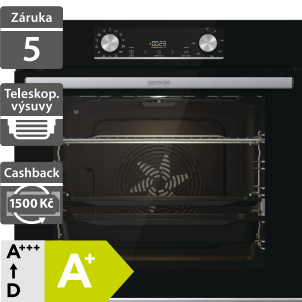

Gorenje BPSX6737E13BG