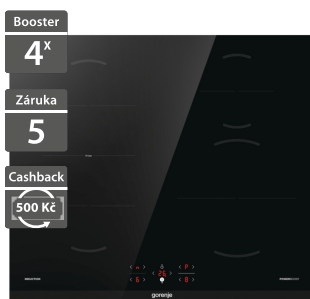

10 990 Kč

Doporučená cena

Gorenje GI6421SYW

- Vestavná indukční deska
- Šířka - 595 mm
- Designová kolekce Gorenje Simplicity
- Broušené hrany
- Dotykové ovládání
- 4 varné zóny, 2x Ø 180 mm, 1,5/2 kW, 1x Ø 145 mm, 1,2/1,6 kW, 1x Ø 230 mm, 1,5/2 kW
- 1x BridgeZone spojení levých varných zón
- PowerBoost zvýšení výkonu na všech zónách současně
- Dětský zámek, časovač (99 min)
- PowerManagement 230 V (32A/16A)/400 V
- Příkon 7,2 kW, připojení 230/400 V
- Rozměry (V x Š x H): 58 x 590 x 520 mm

10 990 Kč

Doporučená cena

Gorenje GI6421BC

- Vestavná indukční deska
- Šířka - 595 mm
- Zkosená přední fazeta
- Dotykové ovládání
- 4 varné zóny, 2x Ø 180 mm, 1,5/2 kW, 1x Ø 145 mm, 1,2/1,6 kW, 1x Ø 230 mm, 1,5/2 kW
- 1x BridgeZone spojení levých varných zón
- PowerBoost zvýšení výkonu na všech zónách současně
- Dětský zámek, časovač (99 min)
- PowerManagement 230 V (32A/16A)/400 V
- Příkon 7,2 kW, připojení 230/400 V
- Rozměry (V x Š x H): 58 x 590 x 520 mm