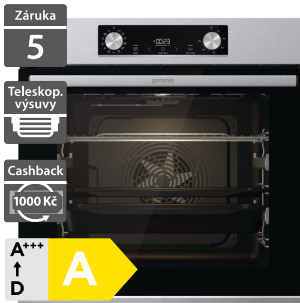

Gorenje BOS6737E09X1