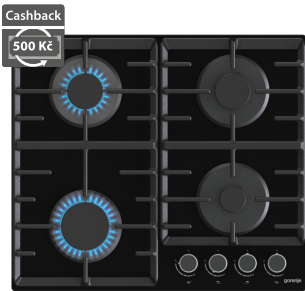

6 990 Kč

Doporučená cena

Gorenje GI3201BC

Gorenje ECS648BCSC

- Vestavná indukční deska
- Šířka - 300 mm
- Zkosená přední fazeta
- Dotykové ovládání
- 2 varné zóny, 1x Ø 145 mm, 1,2/1,6 kW, 1x Ø 230 mm, 1,5/2 kW
- PowerBoost zvýšení výkonu na všech zónách současně
- AutoDetect detekce polohy hrnce
- Dětský zámek, časovač (99 min)
- Příkon 3,6 kW, připojení 230 V
- Rozměry (V x Š x H): 58 x 300 x 520 mm

4 990 Kč

Doporučená cena

- Vestavná sklokeramická deska
- Šířka - 600 mm
- Zkosená přední fazeta
- Dotykové ovládání SliderTouch
- 4 varné zóny HiLight, 2x Ø 145 mm, 1,2 kW, 1x Ø 210 mm, kW, 2,1/3 kW, 1x 170x265 mm, 1,5/2,4 kW
- 1x PowerZone s extra výkonem
- Funkce varné desky: StopGo, StayWarm
- FishZone - oválná zóna pro větší pánve
- Ukazatel zbytkového tepla
- Dětský zámek, časovač (99 min)
- Příkon 6,9 kW, připojení 400 V
- Rozměry (V x Š x H): 54 x 600 x 520 mm

5 990 Kč

Doporučená cena

Gorenje GT642AB

Gorenje GT642AXW

- Vestavná plynová deska
- Šířka - 600 mm
- Mechanické ovládání ergonomicky tvarovanými knoflíky
- Varná deska z tvrzeného skla
- 4 plynové hořáky, 2x Ø 73,5 mm, 1,8 kW, 1x Ø 53,7 mm, 1,05 kW, 1x Ø 98,5 mm, 3 kW
- Pojistky plamene hořáků
- Integrované zapalování plynových hořáků
- Litinové nosné mřížky ProGrids
- Přibalené trysky na PB
- Příkon 1 kW, připojení 230 V
- Rozměry (V x Š x H): 136 x 600 x 520 mm