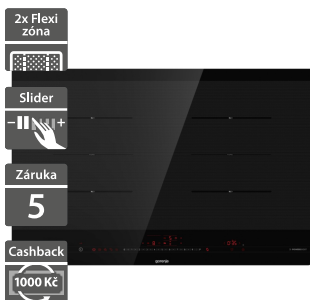

6 990 Kč

Doporučená cena

Gorenje BMX201AG1BG

- Vestavná mikrovlnná trouba
- Šířka - 595 mm
- Objem: 20 l
- Dotykové ovládání
- 2 režimy: mikrovlny/gril
- 5 stupňů mikrovlnného výkonu
- LED display s možností vypnutí
- AUTO menu 15 přednastavených programů
- AquaClean funkce, dětský zámek
- Otočný skleněný talíř Ø 245 mm, grilovací rošt
- Mikrovlnný výkon: 800 W, výkon grilu: 1000 W
- Rozměry (V x Š x H): 388 x 595 x 324 mm

6 990 Kč

Doporučená cena

Gorenje BMI201AG1X

- Vestavná mikrovlnná trouba
- Šířka - 595 mm
- Invertorová technologie
- Objem: 20 l
- Dotykové ovládání
- 2 režimy: mikrovlny/gril
- 5 stupňů mikrovlnného výkonu
- LED display s možností vypnutí
- AUTO menu 15 přednastavených programů
- AquaClean funkce, dětský zámek, otočný skleněný talíř Ø 245 mm, grilovací rošt
- Mikrovlnný výkon: 800 W, výkon grilu: 1000 W
- Rozměry (V x Š x H): 388 x 595 x 324 mm

4 990 Kč

Doporučená cena

Gorenje IS846BG

- Vestavná indukční deska
- Šířka - 795 mm
- Broušené hrany s vodící drážkou na ovládacím panelu
- Dotykové ovládání SliderTouch
- 4 varné zóny, osmiúhelníkové induktry 210 x 190 mm, 2,1/3 kW
- 2x AreaFlex se StepZone - propojení zón s možností nastavení výkonu zón
- PowerBoost zvýšení výkonu
- IQ programy - 5 automatických programů
- AutoDetect detekce polohy hrnce, 5 funkcí varné desky
- Příkon 7,36 kW, PowerManagement 230 V (32A/16A)/400 V
- Rozměry (V x Š x H): 54 x 795 x 520 mm

14 990 Kč

Doporučená cena

Gorenje IS646BG

- Indukční vestavná deska
- Šířka - 595 mm
- Broušené hrany s vodící drážkou na ovládacím panelu
- Dotykové ovládání SliderTouch
- 4 varné zóny, osmiúhelníkové induktry 210 x 190 mm, 2,1/3 kW
- 2x AreaFlex se StepZone - propojení zón s možností nastavení výkonu každé zóny
- PowerBoost zvýšení výkonu
- IQ programy - 5 automatických programů
- AutoDetect detekce polohy hrnce, 5 funkcí varné desky
- Příkon 7,36 kW, PowerManagement 230 V (32A/16A)/400 V
- Rozměry (V x Š x H): 54 x 595 x 520 mm