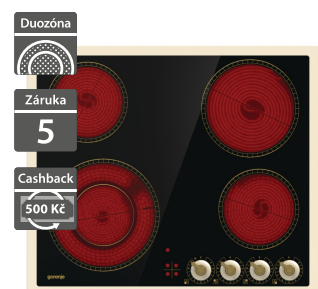

9 990 Kč Doporučená cena

Gorenje BOS67372CLI

- Vestavná multifunkční trouba
- Šířka - 595 mm
- Designová kolekce Gorenje Classico
- Multifunkční trouba 12 funkcí, objem 77 l
- Tlumené otevírání/zavírání dveří
- Elektronické programovací hodiny s analogovým displejem
- Programy Pizza, FrozenBake, AirFry, GentleBake
- Extra pára 2 programy pečení v páře
- Výsuvné teleskopické rošty s KLIK systémem (1 úroveň)
- 1x hluboký, 1x mělký plech, 1x rošt
- Energetická třída: A
- Rozměry (V x Š x H): 595 x 595 x 564 mm

11 990 Kč

Doporučená cena

Gorenje BOS67372CLB

- Vestavná multifunkční trouba
- Šířka - 595 mm
- Designová kolekce Gorenje Classico
- Multifunkční trouba 12 funkcí, objem 77 l
- Tlumené otevírání/zavírání dveří
- Elektronické programovací hodiny s analogovým displejem
- Programy Pizza, FrozenBake, AirFry, GentleBake
- Extra pára 2 programy pečení v páře
- Výsuvné teleskopické rošty s KLIK systémem (1 úroveň)
- 1x hluboký, 1x mělký plech, 1x rošt
- Energetická třída: A
- Rozměry (V x Š x H): 595 x 595 x 564 mm

11 990 Kč

Doporučená cena

Gorenje EC642CLI

- Vestavná sklokeramická deska
- Šířka - 595 mm
- Designová kolekce Gorenje Classico
- Kovový rámeček v barvě slonová kost
- Mechanické ovládání stylovými knoflíky v retro designu
- 4 varné zóny HiLight, 2x Ø 145 mm, 1,2 kW, 1x Ø 180 mm, 1,8 kW, 1x 120 x 210 mm, 0,8/2,2 kW
- Dvojitá kruhová varná zóna
- Ukazatel zbytkového tepla
- Dětský zámek, časovač (99 min)
- Příkon 6,4 kW, připojení 400 V
- Rozměry (V x Š x H): 92 x 595 x 510 mm