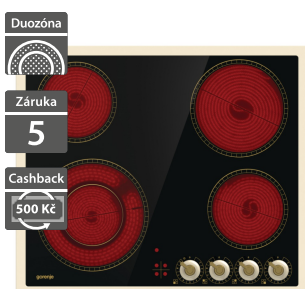

2 990 KčDoporučená
cena

gorenje
Life Simplified

Gorenje BOS67372CLI

Gorenje BOS67372CLB

- Vestavná multifunkční trouba
- Šířka - 595 mm
- Designová kolekce Gorenje Classico
- Multifunkční trouba 12 funkcí, objem 77 l
- Tlumené otevírání/zavírání dvířek
- Elektronické programovací hodiny s analogovým displejem
- Programy Pizza, FrozenBake, AirFry, GentleBake
- Extra pára 2 programy pečení v páře
- Výsuvné teleskopické rošty s KLIK systémem (1 úroveň)
- 1x hluboký, 1x mělký plech, 1x rošt
- Energetická třída: A
- Rozměry (V x Š x H): 595 x 595 x 564 mm

11 990 Kč

Doporučená cena

- Vestavná multifunkční trouba
- Šířka - 595 mm
- Designová kolekce Gorenje Classico
- Multifunkční trouba 12 funkcí, objem 77 l
- Tlumené otevírání/zavírání dvířek
- Elektronické programovací hodiny s analogovým displejem
- Programy Pizza, FrozenBake, AirFry, GentleBake
- Extra pára 2 programy pečení v páře
- Výsuvné teleskopické rošty s KLIK systémem (1 úroveň)
- 1x hluboký, 1x mělký plech, 1x rošt
- Energetická třída: A
- Rozměry (V x Š x H): 595 x 595 x 564 mm

11 990 Kč

Doporučená cena

Gorenje EC642CLI

Gorenje EC642CLB

- Vestavná sklokeramická deska
- Šířka - 595 mm
- Designová kolekce Gorenje Classico
- Kovový rámeček v barvě slonová kost
- Mechanické ovládání stylovými knoflíky v retro designu
- 4 varné zóny HiLight, 2x Ø 145 mm, 1,2 kW, 1x Ø 180 mm, 1,8 kW, 1x 120 x 210 mm, 0,8/2,2 kW
- Dvojitá kruhová varná zóna
- Ukazatel zbytkového tepla
- Dětský zámek, časovač (99 min)
- Příkon 6,4 kW, připojení 400 V
- Rozměry (V x Š x H): 92 x 595 x 510 mm