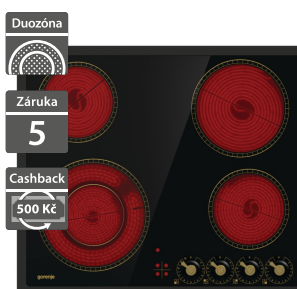

11 990 Kč

Doporučená cena

- Vestavná multifunkční trouba
- Šířka - 595 mm
- Designová kolekce Gorenje Classico
- Multifunkční trouba 12 funkcí, objem 77 l
- Tlumené otevírání/zavírání dvířek
- Elektronické programovací hodiny s analogovým displejem
- Programy Pizza, FrozenBake, AirFry, GentleBake
- Extra pára 2 programy pečení v páře
- Výsuvné teleskopické rošty s KLIK systémem (1 úroveň)
- 1x hluboký, 1x mělký plech, 1x rošt
- Energetická třída: A
- Rozměry (V x Š x H): 595 x 595 x 564 mm

11 990 Kč

Doporučená cena

Gorenje EC642CLI

Gorenje EC642CLB

- Vestavná sklokeramická deska
- Šířka - 595 mm
- Designová kolekce Gorenje Classico
- Kovový rámeček v barvě slonová kost
- Mechanické ovládání stylovými knoflíky v retro designu
- 4 varné zóny HiLight, 2x Ø 145 mm, 1,2 kW, 1x Ø 180 mm, 1,8 kW, 1x 120 x 210 mm, 0,8/2,2 kW
- Dvojitá kruhová varná zóna
- Ukazatel zbytkového tepla
- Dětský zámek, časovač (99 min)
- Příkon 6,4 kW, připojení 400 V
- Rozměry (V x Š x H): 92 x 595 x 510 mm

6 990 Kč

Doporučená cena

- Vestavná sklokeramická deska
- Šířka - 595 mm
- Designová kolekce Gorenje Classico
- Kovový rámeček v černé barvě
- Mechanické ovládání stylovými knoflíky v retro designu
- 4 varné zóny HiLight, 2x Ø 145 mm, 1,2 kW, 1x Ø 180 mm, 1,8 kW, 1x 120 x 210 mm, 0,8/2,2 kW
- Dvojitá kruhová varná zóna
- Ukazatel zbytkového tepla
- Dětský zámek, časovač (99 min)
- Příkon 6,4 kW, připojení 400 V
- Rozměry (V x Š x H): 92 x 595 x 510 mm