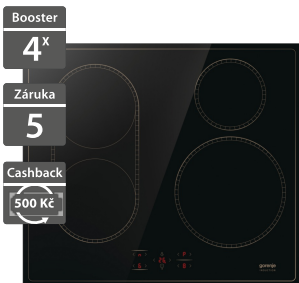

Gorenje GI6432BSCWF

11 990 Kč

Doporučená
cena

- Vestavná indukční deska
- Šířka - 595 mm
- Broušené hrany
- StableHeat stabilní přívod tepla, dotykové ovládání 4x SliderTouch
- 4 varné zóny, 2x osmiúhelníkové induktry
- 1x AreaBridge propojení varných zón
- Automatické programy vaření
- Detekce pohybu hrnce s přenosem nastavení
- PowerManagement 230 V (32A/16A)/400 V, příkon 7,36 kW, připojení 230/400 V
- Rozměry (V x Š x H): 54 x 595 x 520 mm

Gorenje GI6421SYW

10 990 Kč

Doporučená
cena

- Vestavná indukční deska
- Šířka - 595 mm
- Designová kolekce Gorenje Simplicity
- Broušené hrany
- Dotykové ovládání
- 4 varné zóny, 2x ø 180 mm, 1,5/2 kW, 1x ø 145 mm, 1,2/1,6 kW, 1x ø 230 mm, 1,5/2 kW
- 1x BridgeZone spojení levých varných zón
- PowerBoost zvýšení výkonu na všech zónách současně
- Dětský zámek, časovač (99 min)
- PowerManagement 230 V (32A/16A)/400 V
- Příkon 7,2 kW, připojení 230/400 V
- Rozměry (V x Š x H): 58 x 590 x 520 mm

Gorenje GI6421CLBSC

Gorenje GI621FMC

- Vestavná indukční deska
- Šířka - 595 mm
- Designová kolekce Gorenje Classico
- Broušené hrany, dotykové ovládání
- 4 varné zóny, 2x Ø 180 mm, 1,5/2 kW, 1x Ø 145 mm, 1,2/1,6 kW, 1x Ø 230 mm, 1,5/2 kW
- 1x BridgeZone spojení levých varných zón
- PowerBoost zvýšení výkonu na všech zónách současně
- AutoDetect detekce polohy hrnce
- Dětský zámek, časovač (99 min)
- PowerManagement 230 V (32A/16A)/400 V
- Příkon 7,2 kW, připojení 230/400 V
- Rozměry (V x Š x H): 54 x 595 x 520 mm