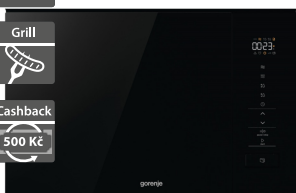

500 Kč

- Vestavná mikrovlnná trouba
- Šířka - 594 mm
- VHODNÁ DO HORNÍ SKŘÍŇKY
- Objem: 20 l, dotykové ovládání
- 2 režimy: mikrovlny/gril
- 5 stupňů mikrovlnného výkonu
- LED display s možností vypnutí
- AUTO menu 8 přednastavených programů
- AquaClean funkce, dětský zámek
- Otočný skleněný talíř Ø 245 mm, grilovací rošt
- Mikrovlnný výkon: 800 W, výkon grilu: 1000 W
- Rozměry (V x Š x H): 386 x 594 x 317 mm