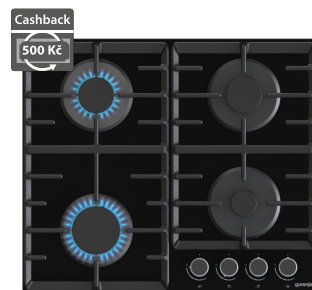

4 990 Kč

Doporučená cena

Gorenje ECS648BCSC

Gorenje GT642AB

- Vestavná sklokeramická deska
- Šířka - 600 mm
- Zkosená přední fazeta
- Dotykové ovládání SliderTouch
- 4 varné zóny HiLight, 2x Ø 145 mm, 1,2 kW, 1x Ø 210 mm, 1,2 kW, 2,1/3 kW, 1x 170 x 265 mm, 1,5/2,4 kW
- 1x PowerZone s extra výkonem
- Funkce varné desky: StopGo, StayWarm
- FishZone - oválná zóna pro větší pánve
- Ukazatel zbytkového tepla
- Dětský zámek, časovač (99 min)
- Příkon 6,9 kW, připojení 400 V
- Rozměry (V x Š x H): 54 x 600 x 520 mm

5 990 Kč

Doporučená cena

- Vestavná plynová deska
- Šířka - 600 mm
- Mechanické ovládání ergonomicky tvarovanými knoflíky
- Varná deska z tvrzeného skla
- 4 plynové hořáky, 2x Ø 73,5 mm, 1,8 kW, 1x Ø 53,7 mm, 1,05 kW, 1x Ø 98,5 mm, 3 kW
- Pojistky plamene hořáků
- Integrované zapalování plynových hořáků
- Litinové nosné mřížky ProGrids
- Přibalené trysky na PB
- Příkon 1 kW, připojení 230 V
- Rozměry (V x Š x H): 136 x 600 x 520 mm