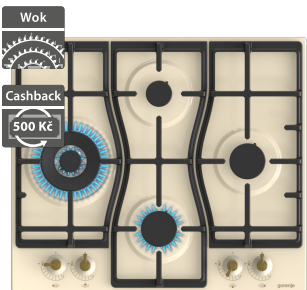

6 990 Kč

Doporučená cena

- Vestavná sklokeramická deska
- Šířka - 595 mm
- Designová kolekce Gorenje Classico
- Kovový rámeček v černé barvě
- Mechanické ovládání stylovými knoflíky v retro designu
- 4 varné zóny HiLight, 2x Ø 145 mm, 1,2 kW, 1x Ø 180 mm, 1,8 kW, 1x 120 x 210 mm, 0,8/2,2 kW
- Dvojitá kruhová varná zóna
- Ukazatel zbytkového tepla
- Dětský zámek, časovač (99 min)
- Příkon 6,4 kW, připojení 400 V
- Rozměry (V x Š x H): 92 x 595 x 510 mm

6 990 Kč

Doporučená cena

Gorenje GW6D42CLI

- Vestavná plynová deska
- Šířka - 595 mm
- Designová kolekce Gorenje Classico
- Mechanické ovládání stylovými knoflíky v retro designu
- 4 plynové hořáky, 2x Ø 73,5 mm, 1,8 kW, 1x Ø 53,7 mm, 1,05 kW, 1x Ø 123 mm, 3,5 kW
- Pojistky plamene hořáků
- Integrované zapalování plynových hořáků
- Litinové nosné mřížky ProGrids
- Dvojitý wok hořák 3,5 kW
- Přibalené trysky na PB
- Příkon 1 kW, připojení 230 V
- Rozměry (V x Š x H): 130 x 600 x 520 mm