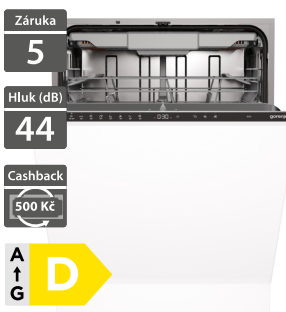

Gorenje GV663D65