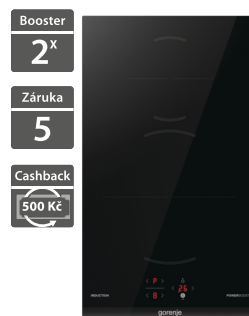

7 990 Kč

Doporučená cena

Gorenje GI601FMC

Gorenje GI3201BC

- Vestavná indukční deska
- Šířka - 595 mm
- Broušené hrany
- Dotykové ovládání
- 4 varné zóny
- 1x Ø 230 mm, 1,5/2 kW, 2x Ø 180 mm, 1,5/2 kW, 1x Ø 145 mm, 1,2/1,6 kW
- PowerBoost zvýšení výkonu na všech zónách současně
- Funkce varné desky: Timer, EggTimer
- PowerManagement 230 V (32A/16A)/400 V
- Příkon 7,2 kW, připojení 230/400 V
- Rozměry (V x Š x H): 54 x 595 x 520 mm

6 490 Kč

Doporučená cena

- Vestavná indukční deska
- Šířka - 300 mm
- Zkosená přední fazeta
- Dotykové ovládání
- 2 varné zóny, 1x Ø 145 mm, 1,2/1,6 kW, 1x Ø 230 mm, 1,5/2 kW
- PowerBoost zvýšení výkonu na všech zónách současně
- AutoDetect detekce polohy hrnce
- Dětský zámek, časovač (99 min)
- Příkon 3,6 kW, připojení 230 V
- Rozměry (V x Š x H): 58 x 300 x 520 mm