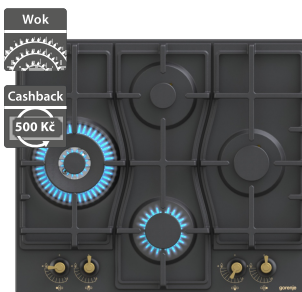

6 990 Kč

Doporučená cena

Gorenje EC642CLB

- Vestavná sklokeramická deska
- Šířka - 595 mm
- Designová kolekce Gorenje Classico
- Kovový rámeček v černé barvě
- Mechanické ovládání stylovými knoflíky v retro designu
- 4 varné zóny HiLight, 2x Ø 145 mm, 1,2 kW, 1x Ø 180 mm, 1,8 kW, 1x 120 x 210 mm, 0,8/2,2 kW
- Dvojitá kruhová varná zóna
- Ukazatel zbytkového tepla
- Dětský zámek, časovač (99 min)
- Příkon 6,4 kW, připojení 400 V
- Rozměry (V x Š x H): 92 x 595 x 510 mm

6 990 Kč

Doporučená cena

Gorenje GW6D42CLI

Gorenje GW6D42CLB

- Vestavná plynová deska
- Šířka - 595 mm
- Designová kolekce Gorenje Classico
- Mechanické ovládání stylovými knoflíky v retro designu
- 4 plynové hořáky, 2x Ø 73,5 mm, 1,8 kW, 1x Ø 53,7 mm, 1,05 kW, 1x Ø 123 mm, 3,5 kW
- Pojistky plamene hořáků
- Integrované zapalování plynových hořáků
- Litinové nosné mřížky ProGrids
- Dvojitý wok hořák 3,5 kW
- Přibalené trysky na PB
- Příkon 1 kW, připojení 230 V
- Rozměry (V x Š x H): 130 x 600 x 520 mm

7 990 Kč

Doporučená cena

- Vestavná plynová deska
- Šířka - 600 mm
- Designová kolekce Gorenje Classico
- Mechanické ovládání stylovými knoflíky v retro designu
- 4 plynové hořáky, 2x Ø 73,5 mm, 1,8 kW, 1x Ø 53,7 mm, 1,05 kW, 1x Ø 123 mm, 3,5 kW
- Pojistky plamene hořáků
- Integrované zapalování plynových hořáků
- Litinové nosné mřížky ProGrids
- Dvojitý wok hořák 3,5 kW
- Přibalené trysky na PB
- Příkon 1 kW, připojení 230 V
- Rozměry (V x Š x H): 130 x 600 x 520 mm