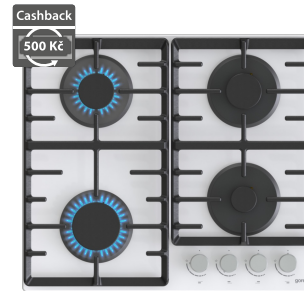

4 990 Kč

Doporučená cena

- Vestavná sklokeramická deska
- Šířka - 600 mm
- Zkosená přední fazeta
- Dotykové ovládání SliderTouch
- 4 varné zóny HiLight, 2x Ø 145 mm, 1,2 kW, 1x Ø 210 mm, kW, 2,1/3 kW, 1x 170x265 mm, 1,5/2,4 kW
- 1x PowerZone s extra výkonem
- Funkce varné desky: StopGo, StayWarm
- FishZone - oválná zóna pro větší pánve
- Ukazatel zbytkového tepla
- Dětský zámek, časovač (99 min)
- Příkon 6,9 kW, připojení 400 V
- Rozměry (V x Š x H): 54 x 600 x 520 mm

5 990 Kč

Doporučená cena

Gorenje GT642AB

Gorenje GT642AXW

- Vestavná plynová deska
- Šířka - 600 mm
- Mechanické ovládání ergonomicky tvarovanými knoflíky
- Varná deska z tvrzeného skla
- 4 plynové hořáky, 2x Ø 73,5 mm, 1,8 kW, 1x Ø 53,7 mm, 1,05 kW, 1x Ø 98,5 mm, 3 kW
- Pojistky plamene hořáků
- Integrované zapalování plynových hořáků
- Litinové nosné mřížky ProGrids
- Přibalené trysky na PB
- Příkon 1 kW, připojení 230 V
- Rozměry (V x Š x H): 136 x 600 x 520 mm

5 990 Kč

Doporučená cena

- Vestavná plynová deska
- Šířka - 600 mm
- Mechanické ovládání ergonomicky tvarovanými knoflíky
- Varná deska z tvrzeného skla
- 4 plynové hořáky, 2x Ø 73,5 mm, 1,8 kW, 1x Ø 53,7 mm, 1,05 kW, 1x Ø 98,5 mm, 3 kW
- Pojistky plamene hořáků
- Integrované zapalování plynových hořáků
- Litinové nosné mřížky ProGrids
- Přibalené trysky na PB
- Příkon 1 kW, připojení 230 V
- Rozměry (V x Š x H): 136 x 600 x 520 mm