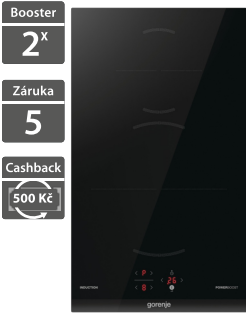

7 990 Kč

Doporučená cena

Gorenje GI6421CLBSC

- Vestavná indukční deska
- Šířka - 595 mm
- Designová kolekce Gorenje Classic
- Broušené hrany, dotykové ovládání
- 4 varné zóny, 2x Ø 180 mm, 1,5/2 kW, 1x Ø 145 mm, 1,2/1,6 kW, 1x Ø 230 mm, 1,5/2 kW
- 1x BridgeZone spojení levých varných zón
- PowerBoost zvýšení výkonu na všech zónách současně
- AutoDetect detekce polohy hrnce
- Dětský zámek, časovač (99 min)
- PowerManagement 230 V (32A/16A)/400 V
- Příkon 7,2 kW, připojení 230/400 V
- Rozměry (V x Š x H): 54 x 595 x 520 mm

7 990 Kč

Doporučená cena

Gorenje GI6401BC

- Vestavná indukční deska
- Šířka - 595 mm
- Zkosená přední fazeta
- 4 varné zóny, 2x Ø 180 mm, 1,5/2 kW, 1x Ø 145 mm, 1,2/1,6 kW, 1x Ø 230 mm, 1,5/2 kW
- PowerBoost zvýšení výkonu na všech zónách současně
- AutoDetect detekce polohy hrnce
- Dětský zámek, časovač (99 min)
- PowerManagement 230 V (32A/16A)/400 V
- Příkon 7,2 kW, připojení 230/400 V
- Rozměry (V x Š x H): 54 x 595 x 520 mm

6 990 Kč

Doporučená cena

Gorenje GI3201BC

Gorenje ECS648BCSC

- Vestavná indukční deska
- Šířka - 300 mm
- Zkosená přední fazeta
- Dotykové ovládání
- 2 varné zóny, 1x Ø 145 mm, 1,2/1,6 kW, 1x Ø 230 mm, 1,5/2 kW
- PowerBoost zvýšení výkonu na všech zónách současně
- AutoDetect detekce polohy hrnce
- Dětský zámek, časovač (99 min)
- Příkon 3,6 kW, připojení 230 V
- Rozměry (V x Š x H): 58 x 300 x 520 mm

4 990 Kč

Doporučená cena

- Vestavná sklokeramická deska
- Šířka - 600 mm
- Zkosená přední fazeta
- Dotykové ovládání SliderTouch
- 4 varné zóny HiLight, 2x Ø 145 mm, 1,2 kW, 1x Ø 210 mm, kW, 2,1/3 kW, 1x 170x265 mm, 1,5/2,4 kW
- 1x PowerZone s extra výkonem
- Funkce varné desky: StopGo, StayWarm
- FishZone - oválná zóna pro větší pánve
- Ukazatel zbytkového tepla
- Dětský zámek, časovač (99 min)
- Příkon 6,9 kW, připojení 400 V
- Rozměry (V x Š x H): 54 x 600 x 520 mm