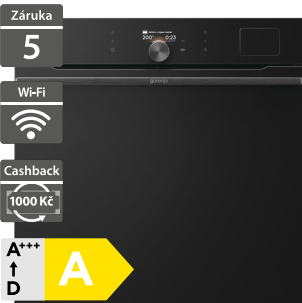

Gorenje BCM4058B

- Vestavná kompaktní kombinovaná trouba
- Šířka - 595 mm
- Integrovaná Wifi, ovládání přes aplikaci
- Dotykové ovládání s barevným TFT displejem
- Multifunkční trouba s mikrovlnami, 26 funkcí, objem 50 l
- Mikrovlnný výkon 1000 W
- Tlumené otevírání/zavírání dvířek
- 75+ automatických programů pečení
- Multiflow 360° rovnoměrná cirkulace vzduchu
- AquaClean čištění trouby vodou
- 1 skleněný, 1 mělký plech, rošt trouby, drátěná vodítka plechů
- Rozměry (V x Š x H): 455 x 595 x 546 mm

24 990 Kč

Doporučená cena

Gorenje BP6138B

- Vestavná multifunkční PYRO trouba
- Vestavná multifunkční trouba
- Šířka - 595 mm
- Integrovaná Wifi, ovládání přes aplikaci
- Dotykové ovládání s barevným TFT displejem
- Multifunkční trouba 26 funkcí, objem 77 l
- Tlumené otevírání/zavírání dvířek
- 75+ automatických programů pečení
- Pyrolytické samočištění trouby
- 1 hluboký, 1 mělký, 1 síťový plech AirFry, rošt trouby, teleskopický plno výsuv (1 úroveň)
- Energetická třída: A+
- Rozměry (V x Š x H): 595 x 595 x 564 mm

18 990 Kč

Doporučená cena

Gorenje BSA6138B

- Vestavná multifunkční trouba
- Šířka - 595 mm
- Integrovaná Wifi, ovládání přes aplikaci
- Dotykové ovládání s barevným TFT displejem
- Multifunkční trouba 25 funkcí, objem 77 l
- Tlumené otevírání/zavírání dvířek
- 75+ automatických programů pečení
- SteamAssistPro parní asistent, 3 úrovně páry
- AquaClean čištění trouby vodou
- 1 hluboký, 1 mělký, rošt trouby, teleskopický plno výsuv (1 úroveň), termosonda
- Energetická třída: A+
- Rozměry (V x Š x H): 595 x 595 x 564 mm