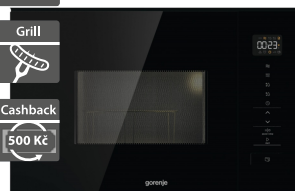

- Vestavná mikrovlnná trouba
- Šířka - 594 mm
- VHODNÁ DO HORNÍ SKŘÍŇKY
- Objem: 20 l, dotykové ovládání
- 2 režimy: mikrovlny/gril
- 5 stupňů mikrovlnného výkonu
- LED display s možností vypnutí
- AUTO menu 8 přednastavených programů
- AquaClean funkce, dětský zámek
- Otočný skleněný talíř Ø 245 mm, grilovací rošt
- Mikrovlnný výkon: 800 W, výkon grilu: 1000 W
- Rozměry (V x Š x H): 386 x 594 x 300 mm