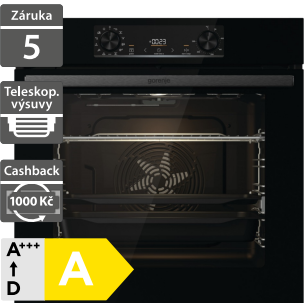

- Vestavná multifunkční trouba
- Šířka - 595 mm
- Dotykové programovatelné hodiny
- Multifunkční trouba 12 funkcí, objem 77 l
- Tlumené otevírání/zavírání dvířek
- Extra pára 2 programy pečení v páře
- Programy Pizza, FrozenBake, AirFry, GentleBake
- Výsuvné teleskopické rošty s KLIK systémem (1 úroveň)
- 1x hluboký, 1x mělký plech, 1x rošt, termosonda
- Energetická třída: A
- Rozměry (V x Š x H): 595 x 595 x 564 mm