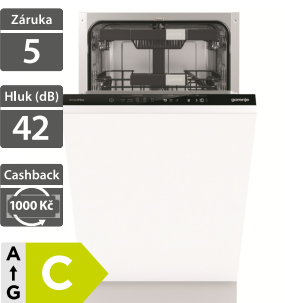

Gorenje GV583C10