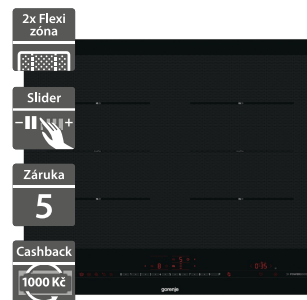

6 990 Kč

Doporučená cena

Gorenje BMI201AG1X

- Vestavná mikrovlnná trouba
- Šířka - 595 mm
- Invertorová technologie
- Objem: 20 l
- Dotykové ovládání
- 2 režimy: mikrovlny/gril
- 5 stupňů mikrovlnného výkonu
- LED display s možností vypnutí
- AUTO menu 15 přednastavených programů
- AquaClean funkce, dětský zámek, otočný skleněný talíř Ø 245 mm, grilovací rošt
- Mikrovlnný výkon: 800 W, výkon grilu: 1000 W
- Rozměry (V x Š x H): 388 x 595 x 324 mm

4 990 Kč

Doporučená cena

Gorenje IS846BG

- Vestavná indukční deska
- Šířka - 795 mm
- Broušené hrany s vodící drážkou na ovládacím panelu
- Dotykové ovládání SliderTouch
- 4 varné zóny, osmiúhelníkové induktry 210 x 190 mm, 2,1/3 kW
- 2x AreaFlex se StepZone - propojení zón s možností nastavení výkonu zón
- PowerBoost zvýšení výkonu
- IQ programy - 5 automatických programů
- AutoDetect detekce polohy hrnce, 5 funkcí varné desky
- Příkon 7,36 kW, PowerManagement 230 V (32A/16A)/400 V
- Rozměry (V x Š x H): 54 x 795 x 520 mm

14 990 Kč

Doporučená cena

Gorenje IS646BG

- Indukční vestavná deska
- Šířka - 595 mm
- Broušené hrany s vodící drážkou na ovládacím panelu
- Dotykové ovládání SliderTouch
- 4 varné zóny, osmiúhelníkové induktry 210 x 190 mm, 2,1/3 kW
- 2x AreaFlex se StepZone - propojení zón s možností nastavení výkonu každé zóny
- PowerBoost zvýšení výkonu
- IQ programy - 5 automatických programů
- AutoDetect detekce polohy hrnce, 5 funkcí varné desky
- Příkon 7,36 kW, PowerManagement 230 V (32A/16A)/400 V
- Rozměry (V x Š x H): 54 x 595 x 520 mm