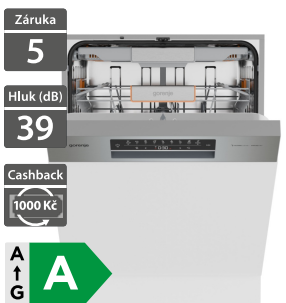

10 990 Kč

Doporučená
cena

Gorenje GV583C10

- Plně integrovaná myčka nádobí
- Šířka - 448 mm
- Invertorový motor s 10letou zárukou
- 5 programů mytí, 10 sad nádobí, 3 koše, 3 ostříkovací ramena
- SpeedWash možnost zkrácení programů
- TotalDry automatické otevření dveří
- Funkce ExtraHygiene
- LedLight stavové světlo na podlahu
- Total AquaStop ochrana proti přetečení
- Spotřeba vody: 8 l/cyklus, spotřeba el. energie: 0,59 kWh/cyklus
- Energetická třída: C
- Rozměry (V x Š x H): 815 x 448 x 550 mm

12 990 Kč

Doporučená
cena

Gorenje GI673A91X

- Vestavná myčka nádobí s panelem
- Šířka - 598 mm
- Invertorový motor s 10letou zárukou
- Integrovaná Wifi, ovládání přes aplikaci
- 7 programů, 16 sad nádobí, 3 koše, 3 ostříkovací ramena
- SpeedWash možnost zkrácení programů
- TotalDry automatické otevření dveří
- Zóna intenzivního mytí CleanZone
- Spotřeba vody: 9,4 l/cyklus
- Spotřeba el. energie: 0,55 kWh/cyklus
- Energetická třída: A
- Rozměry (V x Š x H): 816 x 598 x 575 mm