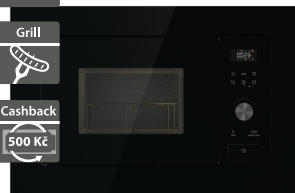

- Vestavná mikrovlnná trouba
- Šířka - 595 mm
- Objem: 20 l
- Dotykové ovládání
- 2 režimy: mikrovlny/gril
- 5 stupňů mikrovlnného výkonu
- LED display s možností vypnutí
- AUTO menu 15 přednastavených programů
- AquaClean funkce, dětský zámek
- Otočný skleněný talíř Ø 245 mm, grilovací rošt
- Mikrovlnný výkon: 800 W, výkon grilu: 1000 W
- Rozměry (V x Š x H): 388 x 595 x 324 mm