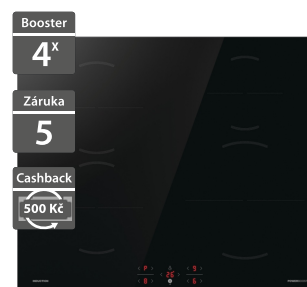

7 990 Kč

Doporučená cena

Gorenje GI6421BX

- Vestavná indukční deska
- Šířka - 595 mm
- Nerezový rámeček
- Dotykové ovládání
- 4 varné zóny, 2x Ø 180 mm, 1,5/2 kW, 1x Ø 145 mm, 1,2/1,6 kW, 1x Ø 230 mm, 1,5/2 kW
- 1x BridgeZone spojení levých varných zón
- PowerBoost zvýšení výkonu na všech zónách současně
- Dětský zámek, časovač (99 min)
- PowerManagement 230 V (32A/16A)/400 V
- Příkon 7,2 kW, připojení 230/400 V
- Rozměry (V x Š x H): 58 x 590 x 520 mm

7 990 Kč

Doporučená cena

Gorenje GI6421CLBSC

- Vestavná indukční deska
- Šířka - 595 mm
- Designová kolekce Gorenje Classic
- Broušené hrany, dotykové ovládání
- 4 varné zóny, 2x Ø 180 mm, 1,5/2 kW, 1x Ø 145 mm, 1,2/1,6 kW, 1x Ø 230 mm, 1,5/2 kW
- 1x BridgeZone spojení levých varných zón
- PowerBoost zvýšení výkonu na všech zónách současně
- AutoDetect detekce polohy hrnce
- Dětský zámek, časovač (99 min)
- PowerManagement 230 V (32A/16A)/400 V
- Příkon 7,2 kW, připojení 230/400 V
- Rozměry (V x Š x H): 54 x 595 x 520 mm

7 990 Kč

Doporučená cena

Gorenje GI6401BC

- Vestavná indukční deska
- Šířka - 595 mm
- Zkosená přední fazeta
- 4 varné zóny, 2x Ø 180 mm, 1,5/2 kW, 1x Ø 145 mm, 1,2/1,6 kW, 1x Ø 230 mm, 1,5/2 kW
- PowerBoost zvýšení výkonu na všech zónách současně
- AutoDetect detekce polohy hrnce
- Dětský zámek, časovač (99 min)
- PowerManagement 230 V (32A/16A)/400 V
- Příkon 7,2 kW, připojení 230/400 V
- Rozměry (V x Š x H): 54 x 595 x 520 mm