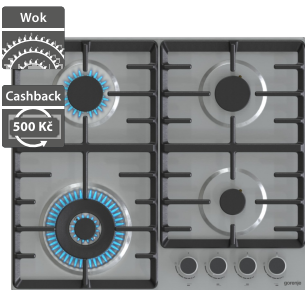

5 990 Kč

Doporučená cena

Gorenje GT642AB

Gorenje GT642AXW

- Vestavná plynová deska
- Šířka - 600 mm
- Mechanické ovládání ergonomicky tvarovanými knoflíky
- Varná deska z tvrzeného skla
- 4 plynové hořáky, 2x Ø 73,5 mm, 1,8 kW, 1x Ø 53,7 mm, 1,05 kW, 1x Ø 98,5 mm, 3 kW
- Pojistky plamene hořáků
- Integrované zapalování plynových hořáků
- Litinové nosné mřížky ProGrids
- Přibalené trysky na PB
- Příkon 1 kW, připojení 230 V
- Rozměry (V x Š x H): 136 x 600 x 520 mm

5 990 Kč

Doporučená cena

- Vestavná plynová deska
- Šířka - 600 mm
- Mechanické ovládání ergonomicky tvarovanými knoflíky
- Varná deska z tvrzeného skla
- 4 plynové hořáky, 2x Ø 73,5 mm, 1,8 kW, 1x Ø 53,7 mm, 1,05 kW, 1x Ø 98,5 mm, 3 kW
- Pojistky plamene hořáků
- Integrované zapalování plynových hořáků
- Litinové nosné mřížky ProGrids
- Přibalené trysky na PB
- Příkon 1 kW, připojení 230 V
- Rozměry (V x Š x H): 136 x 600 x 520 mm

5 990 Kč

Doporučená cena

Gorenje GW642ABX

- Vestavná plynová deska
- Šířka - 600 mm
- Mechanické ovládání ergonomicky tvarovanými knoflíky
- 4 plynové hořáky, 2x Ø 73,5 mm, 1,8 kW, 1x Ø 53,7 mm, 1,05 kW, 1x Ø 123 mm, 3,5 kW
- Pojistky plamene hořáků
- Integrované zapalování plynových hořáků
- Dvojitý wok hořák 3,5 kW
- Litinové nosné mřížky ProGrids
- Přibalené trysky na PB
- Příkon 1 kW, připojení 230 V
- Rozměry (V x Š x H): 136 x 600 x 520 mm