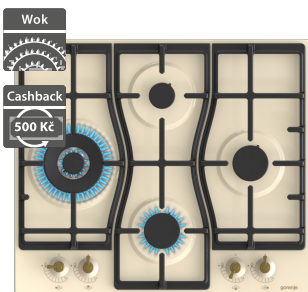

6 990 Kč

Doporučená cena

Gorenje EC642CLB

- Vestavná sklokeramická deska
- Šířka - 595 mm
- Designová kolekce Gorenje Classico
- Kovový rámeček v černé barvě
- Mechanické ovládání stylovými knoflíky v retro designu
- 4 varné zóny HiLight, 2x Ø 145 mm, 1,2 kW, 1x Ø 180 mm, 1,8 kW, 1x 120 x 210 mm, 0,8/2,2 kW
- Dvojitá kruhová varná zóna
- Ukazatel zbytkového tepla
- Dětský zámek, časovač (99 min)
- Příkon 6,4 kW, připojení 400 V
- Rozměry (V x Š x H): 92 x 595 x 510 mm

6 990 Kč

Doporučená cena

Gorenje GW6D42CLI

Gorenje GW6D42CLB

- Vestavná plynová deska
- Šířka - 595 mm
- Designová kolekce Gorenje Classico
- Mechanické ovládání stylovými knoflíky v retro designu
- 4 plynové hořáky, 2x Ø 73,5 mm, 1,8 kW, 1x Ø 53,7 mm, 1,05 kW, 1x Ø 123 mm, 3,5 kW
- Pojistky plamene hořáků
- Integrované zapalování plynových hořáků
- Litinové nosné mřížky ProGrids
- Dvojitý wok hořák 3,5 kW
- Přibalené trysky na PB
- Příkon 1 kW, připojení 230 V
- Rozměry (V x Š x H): 130 x 600 x 520 mm