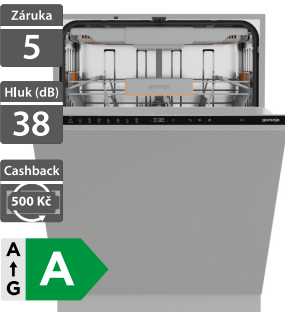

16 990 Kč Doporučená cena

Gorenje GV673A65

Záruka
5

Hluk (dB)
41

Cashback
500 Kč

A ↑
G **A**

- Plně integrovaná myčka nádobí
- Šířka - 598 mm
- Invertorový motor s 10letou zárukou
- Integrovaná Wifi, ovládání přes aplikaci
- 7 programů, 16 sad nádobí, 3 koše, 3 ostříkovací ramena
- SpeedWash, TotalDry, LedLight stavové světlo
- SlidingDoor - posuvná dvířka
- Spotřeba vody: 9,5 l/cyklus, spotřeba el. energie: 0,49 kWh/cyklus
- Energetická třída: A
- Rozměry (V x Š x H): 816 x 598 x 555 mm

16 990 Kč Doporučená cena

Gorenje GV663A65XXL

- Plně integrovaná myčka nádobí XXL
- Šířka - 598 mm
- XXL myčka s výškou 86 cm
- Invertorový motor s 10letou zárukou
- 8 programů, 16 sad nádobí
- 3 koše, 3 ostříkovací ramena
- SpeedWash možnost zkrácení programů
- TotalDry automatické otevření dveří
- LedLight stavové světlo
- Spotřeba vody: 9,5 l/cyklus, spotřeba el. energie: 0,49 kWh/cyklus
- Energetická třída: A
- Rozměry (V x Š x H): 856 x 598 x 555 mm