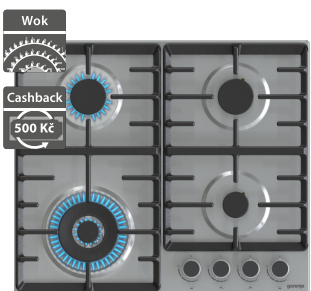

4 990 Kč

Doporučená cena

Gorenje ECS648BCSC

Gorenje GT642AB

- Vestavná sklokeramická deska
- Šířka - 600 mm
- Zkosená přední fazeta
- Dotykové ovládání SliderTouch
- 4 varné zóny HiLight, 2x Ø 145 mm, 1,2 kW, 1x Ø 210 mm, 1,2 kW, 2,1/3 kW, 1x 170 x 265 mm, 1,5/2,4 kW
- 1x PowerZone s extra výkonem
- Funkce varné desky: StopGo, StayWarm
- FishZone - oválná zóna pro větší pánve
- Ukazatel zbytkového tepla
- Dětský zámek, časovač (99 min)
- Příkon 6,9 kW, připojení 400 V
- Rozměry (V x Š x H): 54 x 600 x 520 mm

5 990 Kč

Doporučená cena

- Vestavná plynová deska
- Šířka - 600 mm
- Mechanické ovládání ergonomicky tvarovanými knoflíky
- Varná deska z tvrzeného skla
- 4 plynové hořáky, 2x Ø 73,5 mm, 1,8 kW, 1x Ø 53,7 mm, 1,05 kW, 1x Ø 98,5 mm, 3 kW
- Pojistky plamene hořáků
- Integrované zapalování plynových hořáků
- Litinové nosné mřížky ProGrids
- Přibalené trysky na PB
- Příkon 1 kW, připojení 230 V
- Rozměry (V x Š x H): 136 x 600 x 520 mm

5 990 Kč

Doporučená cena

Gorenje GW642ABX

Gorenje GT642AXW

- Vestavná plynová deska
- Šířka - 600 mm
- Mechanické ovládání ergonomicky tvarovanými knoflíky
- 4 plynové hořáky, 2x Ø 73,5 mm, 1,8 kW, 1x Ø 53,7 mm, 1,05 kW, 1x Ø 123 mm, 3,5 kW
- Pojistky plamene hořáků
- Integrované zapalování plynových hořáků
- Dvojitý wok hořák 3,5 kW
- Litinové nosné mřížky ProGrids
- Přibalené trysky na PB
- Příkon 1 kW, připojení 230 V
- Rozměry (V x Š x H): 136 x 600 x 520 mm