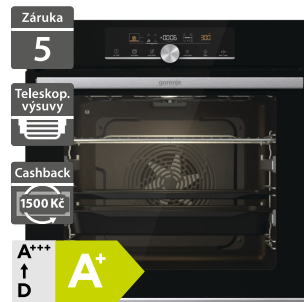

Gorenje BOSX6747A01BG