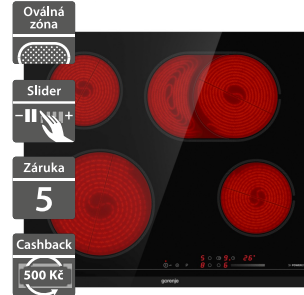

7 990 Kč

Doporučená cena

Gorenje GI6401BC

- Vestavná indukční deska
- Šířka - 595 mm
- Zkosená přední fazeta
- 4 varné zóny, 2x Ø 180 mm, 1,5/2 kW, 1x Ø 145 mm, 1,2/1,6 kW, 1x Ø 230 mm, 1,5/2 kW
- PowerBoost zvýšení výkonu na všech zónách současně
- AutoDetect detekce polohy hrnce
- Dětský zámek, časovač (99 min)
- PowerManagement 230 V (32A/16A)/400 V
- Příkon 7,2 kW, připojení 230/400 V
- Rozměry (V x Š x H): 54 x 595 x 520 mm

6 990 Kč

Doporučená cena

Gorenje GI3201BC

Gorenje ECS648BCSC

- Vestavná indukční deska
- Šířka - 300 mm
- Zkosená přední fazeta
- Dotykové ovládání
- 2 varné zóny, 1x Ø 145 mm, 1,2/1,6 kW, 1x Ø 230 mm, 1,5/2 kW
- PowerBoost zvýšení výkonu na všech zónách současně
- AutoDetect detekce polohy hrnce
- Dětský zámek, časovač (99 min)
- Příkon 3,6 kW, připojení 230 V
- Rozměry (V x Š x H): 58 x 300 x 520 mm

4 990 Kč

Doporučená cena

- Vestavná sklokeramická deska
- Šířka - 600 mm
- Zkosená přední fazeta
- Dotykové ovládání SliderTouch
- 4 varné zóny HiLight, 2x Ø 145 mm, 1,2 kW, 1x Ø 210 mm, kW, 2,1/3 kW, 1x 170x265 mm, 1,5/2,4 kW
- 1x PowerZone s extra výkonem
- Funkce varné desky: StopGo, StayWarm
- FishZone - oválná zóna pro větší pánve
- Ukazatel zbytkového tepla
- Dětský zámek, časovač (99 min)
- Příkon 6,9 kW, připojení 400 V
- Rozměry (V x Š x H): 54 x 600 x 520 mm