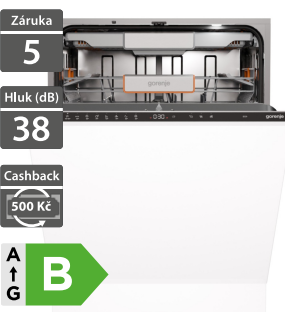

Gorenje GV663B65