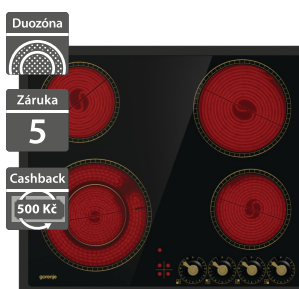

11 990 Kč

Doporučená cena

Gorenje BOS67372CLB

- Vestavná multifunkční trouba
- Šířka - 595 mm
- Designová kolekce Gorenje Classico
- Multifunkční trouba 12 funkcí, objem 77 l
- Tlumené otevírání/zavírání dveří
- Elektronické programovací hodiny s analogovým displejem
- Programy Pizza, FrozenBake, AirFry, GentleBake
- Extra pára 2 programy pečení v páře
- Výsuvné teleskopické rošty s KLIK systémem (1 úroveň)
- 1x hluboký, 1x mělký plech, 1x rošt
- Energetická třída: A
- Rozměry (V x Š x H): 595 x 595 x 564 mm

11 990 Kč

Doporučená cena

Gorenje EC642CLI

- Vestavná sklokeramická deska
- Šířka - 595 mm
- Designová kolekce Gorenje Classico
- Kovový rámeček v barvě slonová kost
- Mechanické ovládání stylovými knoflíky v retro designu
- 4 varné zóny HiLight, 2x Ø 145 mm, 1,2 kW, 1x Ø 180 mm, 1,8 kW, 1x 120 x 210 mm, 0,8/2,2 kW
- Dvojitá kruhová varná zóna
- Ukazatel zbytkového tepla
- Dětský zámek, časovač (99 min)
- Příkon 6,4 kW, připojení 400 V
- Rozměry (V x Š x H): 92 x 595 x 510 mm

6 990 Kč

Doporučená cena

Gorenje EC642CLB

- Vestavná sklokeramická deska
- Šířka - 595 mm
- Designová kolekce Gorenje Classico
- Kovový rámeček v černé barvě
- Mechanické ovládání stylovými knoflíky v retro designu
- 4 varné zóny HiLight, 2x Ø 145 mm, 1,2 kW, 1x Ø 180 mm, 1,8 kW, 1x 120 x 210 mm, 0,8/2,2 kW
- Dvojitá kruhová varná zóna
- Ukazatel zbytkového tepla
- Dětský zámek, časovač (99 min)
- Příkon 6,4 kW, připojení 400 V
- Rozměry (V x Š x H): 92 x 595 x 510 mm