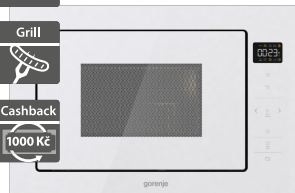

8 990 Kč

Doporučená cena

Gorenje BM251SG2WG

Objem (l)

25

Grill

Cashback

1000 Kč

- Vestavná mikrovlnná trouba
- Šířka - 595 mm
- Objem: 25 l
- Dotykové ovládání
- 2 režimy: mikrovlny/gril
- 5 stupňů mikrovlnného výkonu
- LED display s možností vypnutí
- AUTO menu 15 přednastavených programů
- AquaClean funkce, dětský zámek
- Otočný skleněný talíř Ø 315 mm, grilovací rošt
- Mikrovlnný výkon: 900 W, výkon grilu: 1000 W (Quartz)
- Rozměry (V x Š x H): 388 x 595 x 401 mm