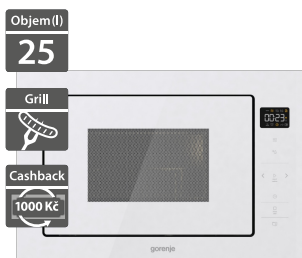

- Vestavná mikrovlnná trouba
- Šířka - 595 mm
- Objem: 25 l
- Dotykové ovládání
- 2 režimy: mikrovlny/gril
- 5 stupňů mikrovlnného výkonu
- LED display s možností vypnutí
- AUTO menu 15 přednastavených programů
- AquaClean funkce, dětský zámek
- Otočný skleněný talíř Ø 315 mm, grilovací rošt
- Mikrovlnný výkon: 900 W, výkon grilu: 1000 W (Quartz)
- Rozměry (V x Š x H): 388 x 595 x 401 mm

8 990 Kč

Doporučená cena