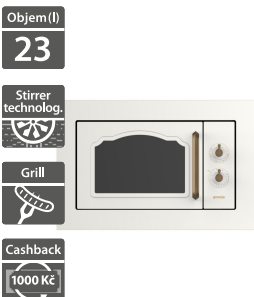

Gorenje BM235CLI

- Vestavná mikrovlnná trouba
- Šířka - 592 mm
- Designová kolekce Gorenje Classico
- Objem: 23 l
- Mechanické ovládání
- 2 režimy: mikrovlny/gril
- 5 stupňů mikrovlnného výkonu
- Stirrer technologie pro rovnoměrný ohřev bez potřeby otočného talíře
- Keramické dno trouby, možnost ohřevu více jídel najednou
- Mikrovlnný výkon: 800 W
- Výkon grilu: 1100 W (Quartz)
- Rozměry (V x Š x H): 390 x 592 x 356 mm

7 990 Kč

Doporučená cena