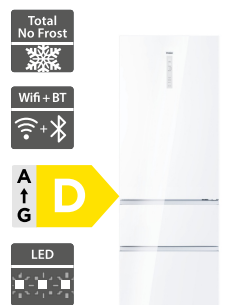

25 990 Kč

Doporučená cena

- Volně stojící kombinovaná chladnička 3D 70 Series 7
- Šířka - 700 mm
- Invertorový kompresor
- WIFI+Bluetooth / aplikace hOn
- Air Surround Total No Frost
- Chladnička: 2+1 police / 3 přihrádky ve dveřích
- Mrazák: 2 externí zásuvky
- Zásuvka My Zone Pro
- Energetická třída D
- Spotřeba energie: 242 kWh / 100 c.
- Hlučnost: 35 dB
- Rozměry (V × Š × H): 2006 x 700 x 675 mm