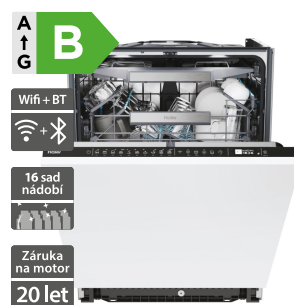

- Myčka nádobí Series 4 I-Pro Shine
- Šířka - 600 mm
- Invertorový motor, 16 sad nádobí
- 10 programů + další v aplikaci hOn
- Power Wash - přídavné vodní trysky v dolním koši
- Mycí rameno v dolním koši ve tvaru H
- Automatické otevření dveří
- Osvětlení vnitřního prostoru / Světlo na podlahu
- Hlučnost 40 dB
- Spotřeba vody: 9,5 l/cyklus (Eco)
- Energetická třída B
- Rozměry (V x Š x H): 816 x 597 x 555 mm

19 990 Kč

Doporučená cena