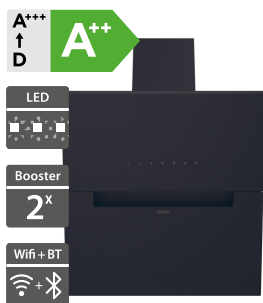

Haier HADG6CBS4BWIFI

Haier HATS9CBS4BWIFI

- Nástěnný odsavač par ID-LINK Series 4
- Šířka - 600 mm
- Odtah nebo recirkulace
- Dotykové ovládání
- Preci Synch - propojení s chytrou varnou deskou
- Wifi + BT / Aplikace hOn
- Osvětlení 2x 1,5 W LED
- Příslušenství: 2x pachový uhlíkový filtr, 2x tukový hliníkový filtr
- Maximální hlučnost: 61 dB (A)
- Roční spotřeba el. energie: 26 kWh
- Energetická třída A++
- Rozměry (V x Š x H): 925-1305 x 600 x 450 mm

13 990 Kč

Doporučená cena