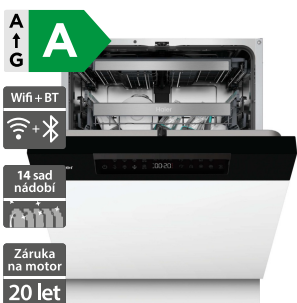

29 990 Kč

Doporučená cena

- Vestavná myčka I-Pro Shine Series 6
- Šířka - 600 mm
- Invertorový motor, 16 sad nádobí
- 2 koše + příborová zásuvka
- 10 programů
- Rozšířené mycí rameno v dolním koši ve tvaru H
- Osvětlení uvnitř / Světlo na podlahu
- Automatické otevření dveří na konci
- Spotřeba vody: 9,5 l/cyklus (Eco)
- Hlučnost: 40 dB
- Energetická třída A
- Rozměry (V x Š x H): 818 x 597 x 555 mm

26 990 Kč

Doporučená cena

Haier XIT 6C3TB3B

Haier XS 4A4M4PB

- Vestavná myčka I-Pro Shine Series 6 Tall
- Šířka - 600 mm
- Invertorový motor, 16 sad nádobí
- 2 koše + příborová zásuvka rozšířená
- 9 programů
- Otevření dveří na konci cyklu
- Světlo uvnitř / Světlo na podlahu
- Antibakteriální filtr, Výkyvné panty
- Spotřeba vody: 9,5 l/cyklus (Eco)
- Hlučnost: 43 dB
- Energetická třída B
- Rozměry (V x Š x H): 857-917 x 597 x 554 mm

23 990 Kč

Doporučená cena

- Vestavná myčka I-Pro Shine Series 6
- Šířka - 600 mm
- 2 koše + příborová zásuvka
- Invertorový motor + 14 sad nádobí
- 10 programů
- Power Wash - přidavné vodní trysky
- Rozšířené mycí rameno v dolním koši ve tvaru H
- Světlo uvnitř / Světlo na podlahu
- Spotřeba vody: 9,5 l/cyklus (Eco)
- Hlučnost: 44 dB
- Energetická třída A
- Rozměry (V x Š x H): 818 x 597 x 555 mm

22 990 Kč

Doporučená cena

Haier XH 4A4F4B

Haier XI 6BOM3PB

- Vestavná myčka s panelem I-Pro Shine Series 6
- Šířka - 600 mm
- Invertorový motor, 14 sad nádobí
- 2 koše + 1 příborová zásuvka
- 10 programů + další v aplikaci
- 3 mycí ramena / 5 přidavných rotačních trysek v příborové zásuvce
- Světlo uvnitř myčky
- Polohování horního koše Easy Click
- Spotřeba vody: 9,5 l/cyklus (Eco)
- Hlučnost: 44 dB
- Energetická třída A
- Rozměry (V x Š x H): 818 x 597 x 572 mm