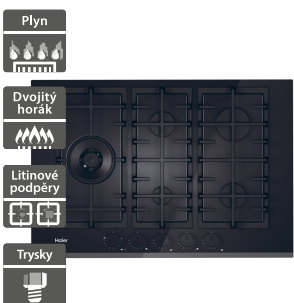

18 990 Kč

Doporučená cena

- Indukční varná deska ID Series 2
- Šířka - 650 mm
- 4 indukční varné zóny
- Flexi zóna & Varycook - 3 tepelné zóny pro variabilní vaření
- Dotykové ovládání Multislider (15 úrovní)
- Funkce: Pauza, Rozpouštění, Mírné vaření, Probublávání
- Cook with me (aplikace hOn)
- PreciSynch - s kompatibilním odsavačem
- Ochrana před přehřátím / vylitím tekutin
- Elektrické napětí: 230/400 V
- Rozměry (V x Š x H): 51 x 650 x 510 mm

14 990 Kč

Doporučená cena

Haier HAVG7WL4BPB

Haier HAHG7W5TEB

- Plynová deska ID Series 6
- Šířka - 745 mm
- Celkový výkon 10,9 kW
- Preci Flame - precizní nastavení síly plamenu (9 úrovní)
- Dvojitý hořák
- Elektrické zapalování v knoflíku
- Bezpečnostní pojistka plynu
- Litinové podpěry hrnců (3x)
- Ladí s celou řadou ID Series 6
- Trysky na propan butan součástí balení
- Rozměry (V x Š x H): 50 x 745 x 510 mm