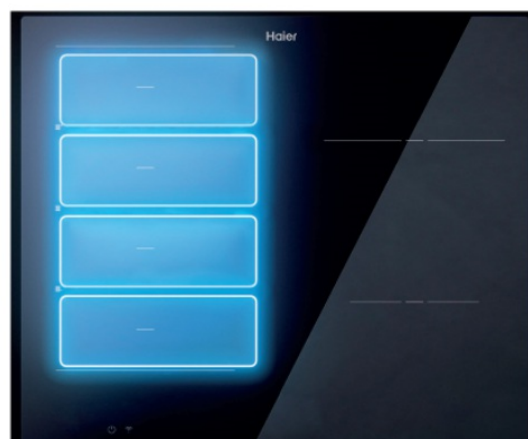

11 990 Kč

Doporučená cena

BIONIC INTELLIGENCE

Kuchyně plně propojená s vaším životem a potřebami. Stejně jako s aplikací **hOn**, která vám poskytuje možnost ovládní na dálku, sledování průběhu vaření, nastavení teploty a přístup k doplňkovému obsahu, jako je více než 300 receptů vybraných šéfkuchařem s cennými tipy přímo a pohodlně z vašeho chytrého telefonu, ať jste kdekoliv a kdykoliv chcete. Vytvořit a uložit můžete také vlastní recepty s možností přidat délku pečení, teplotu, přísady a další potřebné poznámky.

BIONIC FLEXIBILITY

Perfektní výsledky vaření na všech úrovních. **Bionic Flexibility** vám poskytuje dokonale přizpůsobený výkon v každé situaci a rychlost, kterou potřebujete, kdykoli budete chtít. Sedm úrovní pečení, díky nimž bude vaše trouba ID SERIES vhodná pro každou přípravu, technologie **Varycook** a **Multizone**, které vám umožní ovládat varnou desku technikami šéfkuchaře, působivý 44litrový prostor kompaktních trub, díky kterému získáte další prostor pro vaše kulinářské umění. Flexibilita jako nová dimenze zcela přizpůsobená vám a vašim potřebám.