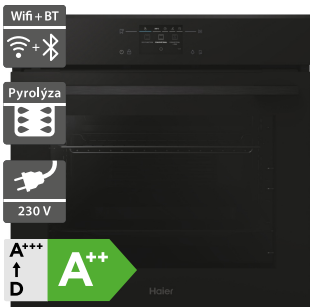

- Multifunkční trouba ID ADVANCED Series 6 s parní asistencí a 3,97" TFT displejem
- Šířka - 595 mm
- Vestavná trouba 30 programů, objem 78 l
- Vodící žebříčky plechů, 1 teleskopický výsuv
- Steam Plus - vodní nádržka 1 l
- OTA (Deep) auto - aktualizace všech systémů, hOn aplikace s recepty
- Tlumené zavírání/tlumené otevírání dvířek
- Příslušenství: 2 plechy (20, 40 mm), 2 rošty (1 s rukojetí), Teplotní sonda
- Energetická třída A++
- Rozměry (V x Š x H): 595 x 595 x 568 mm

39 990 Kč

 Doporučená
cena

29 990 Kč

 Doporučená
cena

Haier H6 ID48C5YTB

Haier H6 ID46G5SHTB

- Multifunkční trouba ID ADVANCED Series 4 s 3,97" TFT displejem
- Šířka - 595 mm
- Vestavná trouba 25 programů, objem 78 l
- Vodící žebříčky plechů & 1 teleskopický výsuv
- OTA (Deep) auto - aktualizace všech systémů, hOn aplikace s recepty
- 7 úrovní pečení
- Tlumené zavírání/tlumené otevírání dvířek
- Příslušenství: 2 plechy (20, 40 mm), 2 rošty (1 s rukojetí), Fritovací plech, Teplotní sonda
- Rozměry (V x Š x H): 595 x 595 x 568 mm

- Multifunkční trouba ID Series 4 s parní asistencí
- Šířka - 595 mm
- Vestavná trouba 23 programů, 78 l
- Dotykové ovládání ID Premium
- Konstrukce: 7 úrovní pečení
- Vodící žebříčky plechů & 1 teleskopický výsuv
- OTA (Standard) auto - aktualizace části systémů, hOn aplikace s recepty
- Tlumené zavírání/tlumené otevírání dvířek
- Příslušenství: 2 plechy (20, 40 mm), 2 rošty (1 s rukojetí), Teplotní sonda
- Energetická třída A++
- Rozměry (V x Š x H): 595 x 595 x 568 mm