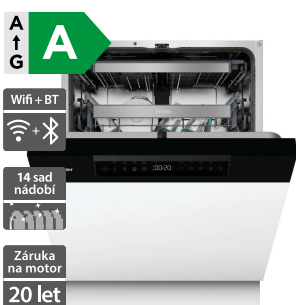

26 990 Kč

Doporučená cena

Haier XIT 6C3TB3B

Haier XS 4A4M4PB

- Vestavná myčka I-Pro Shine Series 6 Tall
- Šířka - 600 mm
- Invertorový motor, 16 sad nádobí
- 2 koše + příborová zásuvka rozšířená
- 9 programů
- Otevření dveří na konci cyklu
- Světlo uvnitř / Světlo na podlahu
- Antibakteriální filtr, Výkyvné panty
- Spotřeba vody: 9,5 l/cyklus (Eco)
- Hlučnost: 43 dB
- Energetická třída B
- Rozměry (V x Š x H): 857-917 x 597 x 554 mm

19 990 Kč

Doporučená cena

- Vestavná myčka I-Pro Shine Series 6
- Šířka - 600 mm
- 2 koše + příborová zásuvka
- Invertorový motor + 14 sad nádobí
- 10 programů
- Power Wash - přídavné vodní trysky
- Rozšířené mycí rameno v dolním koši ve tvaru H
- Světlo uvnitř / Světlo na podlahu
- Spotřeba vody: 9,5 l/cyklus (Eco)
- Hlučnost: 44 dB
- Energetická třída A
- Rozměry (V x Š x H): 818 x 597 x 555 mm

22 990 Kč

Doporučená cena

Haier XH 4A4F4B

Haier XI 6BOM3PB

- Vestavná myčka s panelem I-Pro Shine Series 6
- Šířka - 600 mm
- Invertorový motor, 14 sad nádobí
- 2 koše + 1 příborová zásuvka
- 10 programů + další v aplikaci
- 3 mycí ramena / 5 přídavných rotačních trysek v příborové zásuvce
- Světlo uvnitř myčky
- Polohování horního koše Easy Click
- Spotřeba vody: 9,5 l/cyklus (Eco)
- Hlučnost: 44 dB
- Energetická třída A
- Rozměry (V x Š x H): 818 x 597 x 572 mm