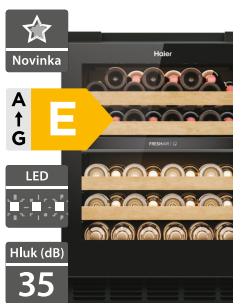

Haier HUC44GDEH1

- Vestavná vinotéka Wine Bank 60 Series 6, Dvouzónová, Celkový objem (l) 105, 44 lahví, Spotřeba energie kWh/rok 80
- Možnost využít informační platformu Vivino v aplikaci hOn
- Rozsah nastavení teploty 5-20 °C, Konstantní vlhkost (50%-70%), Uhlíkový filtr pro zajištění čistého vzduchu
- Akustický signál otevřených dvířek, Tichý chod - antivibrační kompresor
- 4 dřevěné police (bukové dřevo) + 1 spodní police, Počet lahví na police: 14+8+8+8+6
- Transparentní sklo s ochranou proti UV záření, Reverzibilní dvířka, Zadní ventilace
- Rozměry (V x Š x H): 816-866 x 595 x 575

39 990 Kč

Doporučená cena