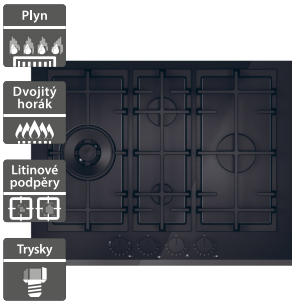

Haier HAVG5D4TB

Haier HAHG6BF4TX

- Plynová deska Series 6
- Šířka - 650 mm
- Celkový výkon 9,65 kW
- 4 hořáky
- Dvojitý hořák - silný plamen
- Preci Flame - nastavení síly plamene (9 úrovní výkonu)
- Litinové podpěry hrnců (3x)
- Elektrické zapalování v knoflíku
- Trysky na propan butan součástí balení
- Ladí s celou Series 6
- Bezpečnostní pojistka plynu
- Rozměry (V x Š x H): 95 x 650 x 510 mm

10 990 Kč

Doporučená cena