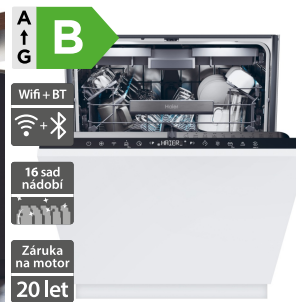

Haier XI 6BOS3FSB