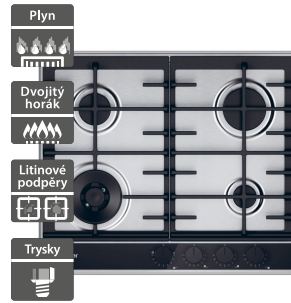

Haier HAVG5D4TB

Haier HAHG6BF4TX

- Plynová deska Series 6
- Šířka - 650 mm
- Celkový výkon 9,65 kW
- 4 hořáky
- Dvojitý hořák - silný plamen
- Preci Flame - nastavení síly plamene (9 úrovní výkonu)
- Litinové podpěry hrnců (3x)
- Elektrické zapalování v knoflíku
- Trysky na propan butan součástí balení
- Ladí s celou Series 6
- Bezpečnostní pojistka plynu
- Rozměry (V x Š x H): 95 x 650 x 510 mm

10 990 Kč

Doporučená cena

- Plynová deska Series 4
- Šířka - 595 mm
- Celkový výkon 9,65 kW
- 4 hořáky
- Dvojitý hořák
- Preci Flame - nastavení síly plamene (9 úrovní výkonu)
- Litinové podpěry hrnců (2x)
- Bezpečnostní pojistka plynu
- Trysky na propan butan součástí balení
- Ladí s celou Series 4
- Rozměry (V x Š x H): 35 x 595 x 510 mm