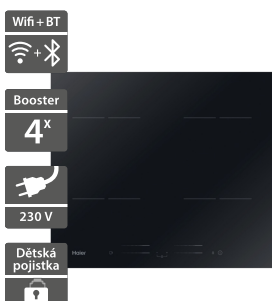

Haier HAISJ64MC

Haier XI 6B0S3F5B

- Indukční deska Series 2, Šířka - 600 mm, Celkový příkon 7000 W, Volba příkonu od 2,5 do 7 kW, Připojení 230 - 400 V
- 4 varné zóny, 4x zóna Ø 180 mm 1500 (B2000) W, Min/Max Ø dna varné nádoby pro všechny zóny 140/180 mm
- Funkce Cook with me, Aplikace hOn a rozšíření základních možností o bohatý obsah včetně receptů a tipů k vaření
- Dotykové ovládání Multislider, 9 úrovní výkonu, Funkce Pauza, Časovač, Ukazatel zbytkového tepla, Ochrana před přehřátím, Ochrana při vylití tekutiny
- Harmonický design ladí s celou Series 2
- Rozměry (V x Š x H): 56 x 590 x 520 mm

11 990 Kč

Doporučená cena