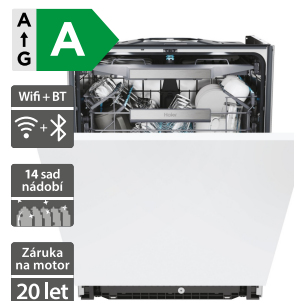

29 990 Kč

Doporučená cena

- Vestavná myčka I-Pro Shine Series 6
- Šířka - 600 mm
- Invertorový motor, 16 sad nádobí
- 2 koše + příborová zásuvka
- 10 programů
- Rozšířené mycí rameno v dolním koši ve tvaru H
- Osvětlení uvnitř / Světlo na podlahu
- Automatické otevření dveří na konci
- Spotřeba vody: 9,5 l/cyklus (Eco)
- Hlučnost: 40 dB
- Energetická třída A
- Rozměry (V x Š x H): 818 x 597 x 555 mm

26 990 Kč

Doporučená cena

Haier XIT 6C3TB3B

Haier XS 4A4M4PB

- Vestavná myčka I-Pro Shine Series 6 Tall
- Šířka - 600 mm
- Invertorový motor, 16 sad nádobí
- 2 koše + příborová zásuvka rozšířená
- 9 programů
- Otevření dveří na konci cyklu
- Světlo uvnitř / Světlo na podlahu
- Antibakteriální filtr, Výkyvné panty
- Spotřeba vody: 9,5 l/cyklus (Eco)
- Hlučnost: 43 dB
- Energetická třída B
- Rozměry (V x Š x H): 857-917 x 597 x 554 mm

23 990 Kč

Doporučená cena

- Vestavná myčka I-Pro Shine Series 6
- Šířka - 600 mm
- 2 koše + příborová zásuvka
- Invertorový motor + 14 sad nádobí
- 10 programů
- Power Wash - přidavné vodní trysky
- Rozšířené mycí rameno v dolním koši ve tvaru H
- Světlo uvnitř / Světlo na podlahu
- Spotřeba vody: 9,5 l/cyklus (Eco)
- Hlučnost: 44 dB
- Energetická třída A
- Rozměry (V x Š x H): 818 x 597 x 555 mm