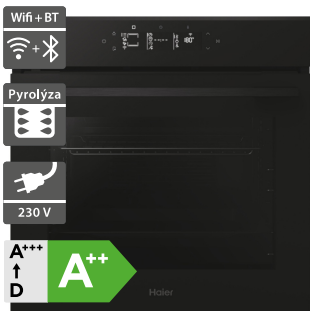

Objevte řešení na míru
v aplikaci hOn.

haier.cz

Haier H6 ID46G5YTB

Haier H6 ID25B3LYTB

- Multifunkční trouba ID Series 4, Dotykové ovládání ID Premium
- Šířka - 595 mm
- Vestavná trouba 21 programů, objem 78 l
- Dotykové ovládání ID Premium
- Konstrukce: 7 úrovní pečení
- Vodící žebříčky plechů & 1 teleskopický výsuv
- OTA (Standard) - aktualizace části systému, hOn aplikace s recepty
- Tlumené zavírání/tlumené otevírání dvířek
- Příslušenství: 2 plechy (20, 40 mm), 2 rošty, Fritovací plech, Teplotní sonda
- Energetická třída A++
- Rozměry (V x Š x H): 595 x 595 x 568 mm