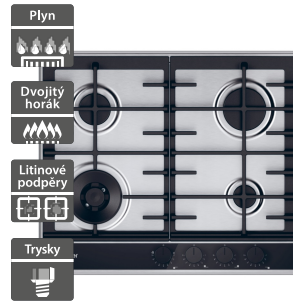

Haier HAVG5D4TB

Haier HAHG6BF4TX

- Plynová deska Series 6
- Šířka - 650 mm
- Celkový výkon 9,65 kW
- 4 hořáky
- Dvojitý hořák - silný plamen
- Preci Flame - nastavení síly plamene (9 úrovní výkonu)
- Litinové podpěry hrnců (3x)
- Elektrické zapalování v knoflíku
- Trysky na propan butan součástí balení
- Ladí s celou Series 6
- Bezpečnostní pojistka plynu
- Rozměry (V x Š x H): 95 x 650 x 510 mm

10 990 Kč

Doporučená cena

- Plynová deska Series 4
- Šířka - 595 mm
- Celkový výkon 9,65 kW
- 4 hořáky
- Dvojitý hořák
- Preci Flame - nastavení síly plamene (9 úrovní výkonu)
- Litinové podpěry hrnců (2x)
- Bezpečnostní pojistka plynu
- Trysky na propan butan součástí balení
- Ladí s celou Series 4
- Rozměry (V x Š x H): 35 x 595 x 510 mm