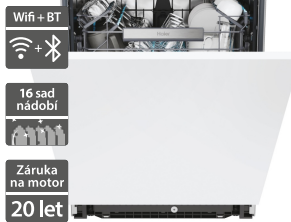

Wifi + BT
16 sad nádobí
Záruka na motor
20 let

- Myčka nádobí Series 6 I-Pro Shine, Šířka 600 mm, Spotřeba energie / vody 1 cyklus Eco: 0,55 kWh / 9,5 l, Hlučnost 40 dB(A)
- 10 programů (Smart AI 45-50 °C, Rychlé 35, 59 min, Flex Zone 60 °C)
- Power Wash - přidavné vodní trysky, Cutlery Shine Plus - 5 rotačních trysek a přidavné ostříkovací rameno v příborové zásuvce, Osvětlení vnitřního prostoru, Světlo na podlahu, Ultra Dry sušení, Vodní nádržka - ukládání vody pro další použití pro snížení spotřeby, Kluzná dekorační deska, výkyvné panty, Automatické otevření dveří na konci, Invertorový motor, Ochrana Total Water Block
- Rozměry (V x Š x H): 818 x 597 x 555 mm

29 990 Kč

Doporučená cena