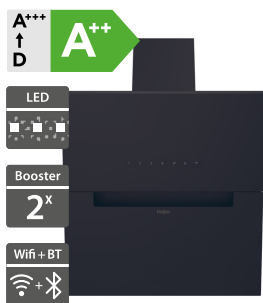

Haier HADG6CBS4BWIFI

- Nástěnný odsavač par ID-LINK Series 4
- Šířka - 600 mm
- Odtah nebo recirkulace
- Dotykové ovládání
- Preci Synch - propojení s chytrou varnou deskou
- Wifi + BT / Aplikace hOn
- Osvětlení 2x 1,5 W LED
- Příslušenství: 2x pachový uhlíkový filtr, 2x tukový hliníkový filtr
- Maximální hlučnost: 61 dB (A)
- Roční spotřeba el. energie: 26 kWh
- Energetická třída A++
- Rozměry (V × Š × H): 925-1305 x 600 x 450 mm

13 990 Kč

Doporučená cena