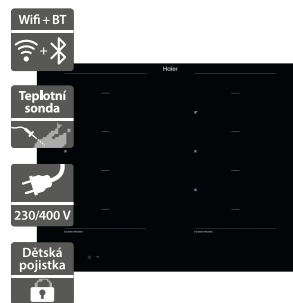

14 990 Kč

Doporučená cena

Haier HAMTCBP861RCS

Haier HA2MTCBP581RB1S

- Vestavná indukční varná deska ID Series 4
- Šířka - 800 mm
- 4x indukční varná zóna
- Multizone - rovnoměrné vaření bez ohledu na tvar hrnce
- 15 úrovní výkonu
- Funkce: Pauza, Rozpouštění, Mírné vaření
- Senzor vaření & varu (kontrola teploty vaření i bodu varu)
- Cook with me (aplikace hOn)
- PreciSynch - s kompatibilním odsavačem
- Ochrana před přehřátím / vylitím tekutin
- Příslušenství: 1x teplotní sonda, 1x lopatka
- Rozměry (V x Š x H): 51 x 800 x 520 mm

21 990 Kč

Doporučená cena

- Vestavná indukční varná deska ID Series 4
- Šířka - 650 mm
- 4x indukční varná zóna
- Multizone - rovnoměrné vaření bez ohledu na tvar hrnce
- 15 úrovní výkonu
- WiFi+Bluetooth připojení, aplikace hOn
- Senzor vaření & varu (kontrola teploty vaření i bodu varu)
- VaryCook - vyhrazená oblast se třemi tepelnými zónami
- PreciSynch - s kompatibilním odsavačem
- Ochrana před přehřátím / vylitím tekutin
- Příslušenství: 1x lopatka, 1x teplotní sonda
- Rozměry (V x Š x H): 51 x 650 x 510