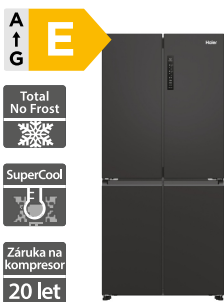

- Multidoor chladnička Cube 83 Series 3
- Šířka - 830 mm
- Objem (l): 467, Chladnička/mrazák: (l) 311/156
- Dva chladicí okruhy
- Externí dotykový displej na dvířkách
- Automatické odmrazování
- 2+1 skleněné police, 2 zásuvky na zeleninu
- Mrazák: 4 + 2 zásuvky
- LED osvětlení
- Energetická třída E
- Spotřeba energie: 290 kWh/rok
- Rozměry (V x Š x H): 1815 x 830 x 650 mm

19 990 Kč

Doporučená
cena