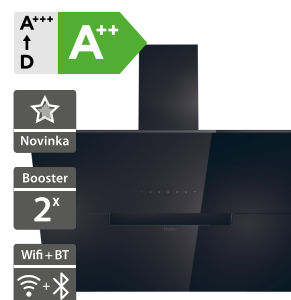

- Digestoř Series 4 ID-Pure, Šířka - 900 mm, Pro odtah i recirkulaci
- Preci Synch - propojení s chytrou varnou deskou, ovládání na dálku, aplikace hOn
- Třífázové čištění vzduchu díky tukovému filtru, inovativní vysokonapětové ionizační a koncovému uhlíkovému filtru
- Roční spotřeba energie: 34 kWh, Průtok vzduchu min/max/1. booster/2. booster (m³/h) 320/591/701/857, Hlučnost min/max/booster (dB(A)) 52/64/72
- Obvodové sání, Vzduchový deflektor, Zpětná klapka, Tukový hliníkový filtr (3x), Pachový uhlíkový filtr součástí balení (2 ks)
- Rozměry (V x Š x H): 547-1027 x 900 x 504 mm

19 990 Kč

Doporučená cena