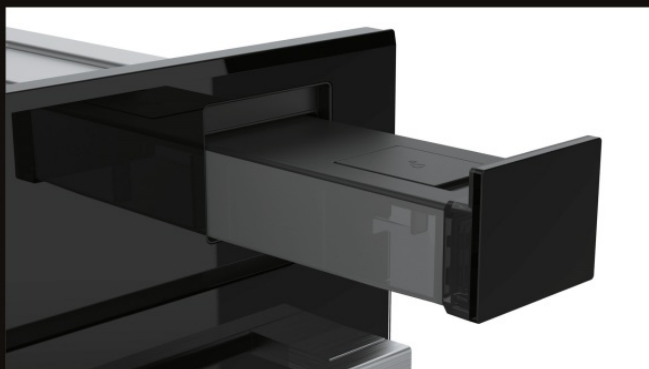

PARNÍ ASISTENCE

Nová řada ID SERIES vám nabízí kuchyni na míru, která umožňuje vařit chutně a zdravě. Vyzkoušejte funkce asistovaného vaření v páře **Steam Plus** a **Steam Lite**, které jsou ideální pro přípravu pokrmů se zachováním jejich vlhkosti, živin a přirozené chuti. Podle zvoleného modelu trouby stačí nalít vodu do speciální nádržky s objemem 200 ml nebo 1 litru a vybrat odpovídající program. Ten vám usnadní přípravu lahodných a zdravých jídel za pomoci páry.