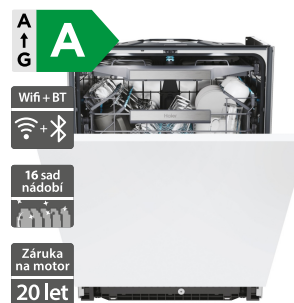

39 990 Kč

Doporučená cena

Haier XS 4A4M4BB

Haier XS 6A0M4PDB

- Vestavná myčka nádobí I-PRO SHINE SERIES 6
- Šířka - 600 mm
- Invertorový motor, 14 sad nádobí
- 10 programů
- 3 úložné koše (příborová zásuvka)
- Světelný systém Biovitae
- H-Spray Arm rozšířené mycí rameno
- Automatické otevření dveří na konci programu
- Spotřeba vody: 9,5 l/cyklus (program Eco)
- Hlučnost: 44 dB
- Energetická třída A
- Rozměry (V x Š x H): 818 x 597 x 555 mm

27 990 Kč

Doporučená cena

- Vestavná myčka I-Pro Shine Series 6
- Šířka - 600 mm
- Invertorový motor, 16 sad nádobí
- 2 koše + příborová zásuvka
- 10 programů
- Rozšířené mycí rameno v dolním koši ve tvaru H
- Osvětlení uvnitř / Světlo na podlahu
- Automatické otevření dveří na konci
- Spotřeba vody: 9,5 l/cyklus (Eco)
- Hlučnost: 40 dB
- Energetická třída A
- Rozměry (V x Š x H): 818 x 597 x 555 mm