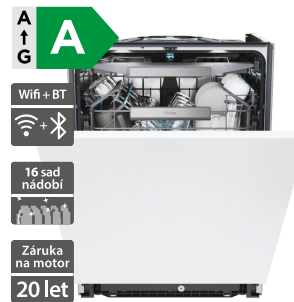

39 990 Kč

Doporučená cena

Haier XS 4A4M4BB

Haier XS 6A0M4PDB

- Vestavná myčka nádobí I-PRO SHINE SERIES 6
- Šířka - 600 mm
- Invertorový motor, 14 sad nádobí
- 10 programů
- 3 úložné koše (příborová zásuvka)
- Světelný systém Biovitae
- H-Spray Arm rozšířené mycí rameno
- Automatické otevření dveří na konci programu
- Spotřeba vody: 9,5 l/cyklus (program Eco)
- Hlučnost: 44 dB
- Energetická třída A
- Rozměry (V x Š x H): 818 x 597 x 555 mm

29 990 Kč

Doporučená cena

- Vestavná myčka I-Pro Shine Series 6
- Šířka - 600 mm
- Invertorový motor, 16 sad nádobí
- 2 koše + příborová zásuvka
- 10 programů
- Rozšířené mycí rameno v dolním koši ve tvaru H
- Osvětlení uvnitř / Světlo na podlahu
- Automatické otevření dveří na konci
- Spotřeba vody: 9,5 l/cyklus (Eco)
- Hlučnost: 40 dB
- Energetická třída A
- Rozměry (V x Š x H): 818 x 597 x 555 mm