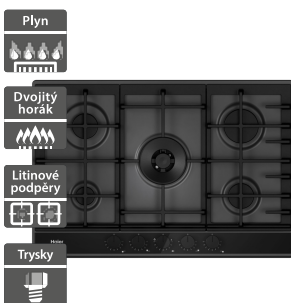

18 990 Kč

Doporučená cena

- Indukční varná deska ID Series 2
- Šířka - 650 mm
- 4 indukční varné zóny
- Flexi zóna & Varycook - 3 tepelné zóny pro variabilní vaření
- Dotykové ovládání Multislider (15 úrovní)
- Funkce: Pauza, Rozpouštění, Mírné vaření, Probublávání
- Cook with me (aplikace hOn)
- PreciSynch - s kompatibilním odsavačem
- Ochrana před přehřátím / vylitím tekutin
- Elektrické napětí: 230/400 V
- Rozměry (V x Š x H): 51 x 650 x 510 mm

14 990 Kč

Doporučená cena

Haier HAVG7WL4BPB

Haier HAHG7W5TEB

- Plynová deska ID Series 6
- Šířka - 745 mm
- Celkový výkon 10,9 kW
- Preci Flame - precizní nastavení síly plamenu (9 úrovní)
- Dvojitý hořák
- Elektrické zapalování v knoflíku
- Bezpečnostní pojistka plynu
- Litinové podpěry hrnců (3x)
- Ladí s celou řadou ID Series 6
- Trysky na propan butan součástí balení
- Rozměry (V x Š x H): 50 x 745 x 510 mm

12 990 Kč

Doporučená cena

- Plynová deska ID Series 6
- Šířka - 745 mm
- Celkový výkon 12,20 kW
- 5 hořáků
- Dvojitý hořák
- Elektrické zapalování v knoflíku
- Bezpečnostní pojistka plynu
- Preci Flame - nastavení síly plamenu (9 úrovní)
- Litinové podpěry hrnců (3x)
- Trysky na propan butan součástí balení
- Rozměry (V x Š x H): 42 x 745 x 510 mm