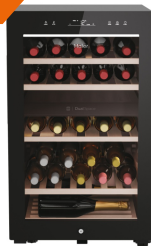

Haier HWS49GA

A ↑
F