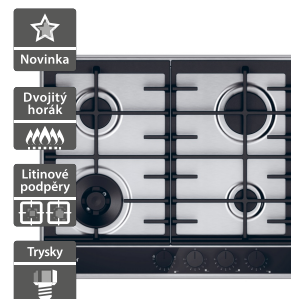

Haier HAHG6BF4TX

Haier HATS9CBS6BPLWI

- Plynová deska Series 4, Šířka - 650 mm
- 4 hořáky, Celkový výkon 9,65 kW
- Preci Flame - precizní nastavení síly plamene, Nerez, Skleněný černý panel
- Hořáky: 1x DC Mono Ø 125 mm, 4,2 kW, 1x Semi-Rapid Ø 73,5 mm, 1,75 kW, 1x Rapid Ø 98,5 mm, 2,7 kW, 1x Aux Ø 54 mm, 1 kW
- Litinové podpěry hrnců (2x) - možno mýt v myčce, Elektrické zapalování v knoflíku, Bezpečnostní pojistka plynu
- Délka napájecího kabelu 1034 mm, Vidlice 230 V není součástí dodávky
- Harmonický design ladí s celou Series 4
- Rozměry (V x Š x H): 35 x 595 x 510 mm

9 990 Kč

Doporučená cena

Haier HADG9CBS4BWIFI