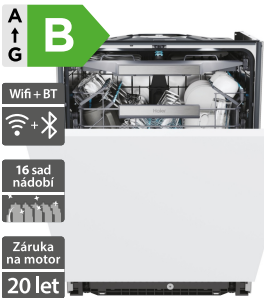

Haier XS 6BOM4PDB

- Myčka nádobí Series 4 I-Pro Shine, Šířka - 600 mm, Spotřeba energie / vody 1 cyklus Eco 0,66 / 9,5 l, Hlučnost 40 dB(A)
- 10 programů (Smart AI 45-50 °C, Smart AI Pro 65-75 °C, Rychlé 35, 59 min, Flex Zone 60 °C), Power Wash - přídavné vodní trysky, Cutlery Shine Plus - 5 rotačních trysek a přídavné ostřikovací rameno v příborové zásuvce, Osvětlení uvnitř
- Světlo na podlahu, Ultra Dry sušení, Automatická detekce zašpinění, Automatické otevření dveří, Rozšířené mycí rameno v dolním koši, Kluzná dekorativní deska, Výkyvné panty, Invertorový motor, Total Water Block
- Rozměry (V x Š x H): 818 x 597 x 555 mm

23 990 Kč

Doporučená cena