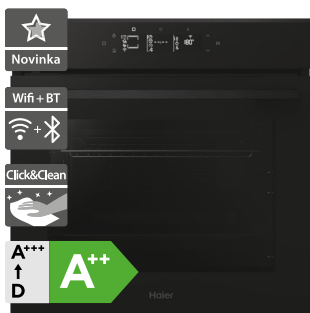

Haier H6 ID46G5HTB

Haier H6 ID25B3LYTB

- Multifunkční trouba ID Series 4, 78 l, 7 úrovní pečení, Dotykový displej Graphic UX
- 18 programů + Wifi (Statický, Statický + ventilátor, Víceúrovňové, Spodní ohřev, Spodní ohřev + ventilátor, Gril, Supergril, Gratinování, Víceúrovňové pečení+, Eco, Jolly, AirFry, Chléb, Maso a drůběž, Hovězí maso, Ryby, Zelenina), Hydrolytické čištění, Funkce Jolly - přidání oblíbené funkce, Funkce Everyday cooking (Maso, Ryby, Zelenina), Soft Close, Soft Open
- 1x postranní + 1x osvětlení v horním rohu, 2 plechy (20, 40 mm), 2 rošty, 1 Teleskop, 1 Fritovací plech AirFry, Masová sonda (Wifi), Kabel s vidlicí 230 V
- Rozměry (V x Š x H): 595 x 595 x 568 mm

18 990 Kč

Doporučená cena