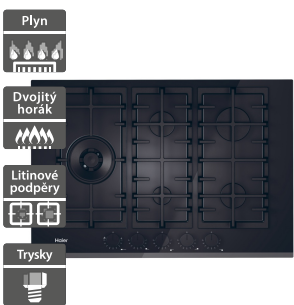

Haier HAVG7WL4BPB

Haier HAHG7W5TEB

- Plynová deska ID Series 6
- Šířka - 745 mm
- Celkový výkon 10,9 kW
- Preci Flame - precizní nastavení síly plamenu (9 úrovní)
- Dvojitý hořák
- Elektrické zapalování v knoflíku
- Bezpečnostní pojistka plynu
- Litinové podpěry hrnců (3x)
- Ladí s celou řadou ID Series 6
- Trysky na propan butan součástí balení
- Rozměry (V x Š x H): 50 x 745 x 510 mm

12 990 Kč

Doporučená cena