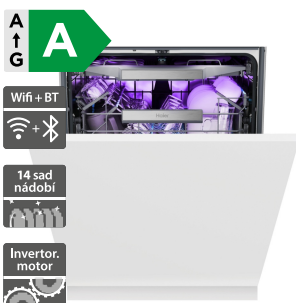

39 990 Kč

Doporučená cena

Haier XS 4A4M4BB

Haier XS 6A0M4PDB

- Vestavná myčka nádobí I-PRO SHINE SERIES 6
- Šířka - 600 mm
- Invertorový motor, 14 sad nádobí
- 10 programů
- 3 úložné koše (příborová zásuvka)
- Světelný systém Biovitae
- H-Spray Arm rozšířené mycí rameno
- Automatické otevření dveří na konci programu
- Spotřeba vody: 9,5 l/cyklus (program Eco)
- Hlučnost: 44 dB
- Energetická třída A
- Rozměry (V x Š x H): 818 x 597 x 555 mm