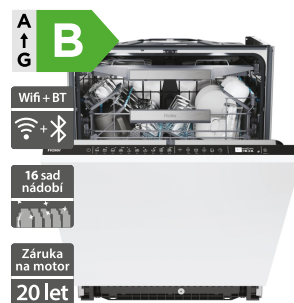

- Myčka nádobí Series 4 I-Pro Shine
- Šířka - 600 mm
- Invertorový motor, 16 sad nádobí
- 10 programů + další v aplikaci hOn
- Power Wash - přidavné vodní trysky v dolním koši
- Mycí rameno v dolním koši ve tvaru H
- Automatické otevření dveří
- Osvětlení vnitřního prostoru / Světlo na podlahu
- Hlučnost 40 dB
- Spotřeba vody: 9,5 l/cyklus (Eco)
- Energetická třída B
- Rozměry (V x Š x H): 816 x 597 x 555 mm

19 990 Kč

Doporučená cena