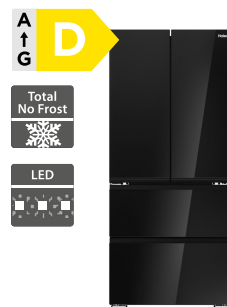

- Volně stojící chladnička French Door FD 83 Series 7
- Šířka - 830 mm
- Total No Frost
- ABT Pro (antibakteriální ochrana)
- Instalace Space Fit
- Dotykový displej uvnitř chladničky
- Chladnička: 2+1 police / 6 přihrádek ve dveřích
- Mrazák: 2 externí zásuvky
- LED Daylight osvětlení
- Spotřeba energie: 241 kWh / rok
- Hlučnost: 35 dB
- Rozměry (V × Š × H): 1900 x 830 x 594 mm

34 990 Kč

Doporučená cena