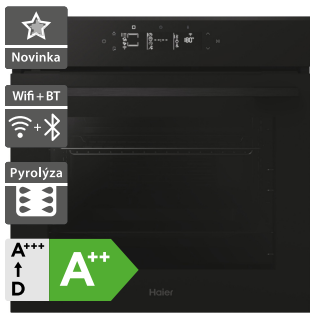

Haier H6 ID46G5YTB

Haier HWO60SM6T5BH

- Multifunkční trouba ID Series 4, Dotykový displej Graphic UX, 78 l, 7 úrovní pečení
- 20 programů + Wifi (Statický, Statický + ventilátor, Víceúrovňové, Spodní ohřev, Spodní ohřev + ventilátor, Gril, Supergril, Gratinování, Víceúrovňové pečení+, Eco, Jolly, AirFry, Chléb, Maso a drůběž, Hovězí maso, Ryby, Zelenina, Pyro+, Pyro Eco, Hydrolytické čištění), Jolly - Přidání oblíbené funkce do seznamu funkcí
- Funkce Everyday cooking - recepty bez předehřívání (Maso Ryby, Zelenina)
- 2 plechy (20, 40 mm), 2 rošty, 1 Teleskop, 1 Fritovací plech AirFry, 1 Teplotní sonda (Wifi), Kabel s vidlicí 230 V
- Rozměry (V x Š x H): 595 x 595 x 568 mm

19 990 Kč

Doporučená cena