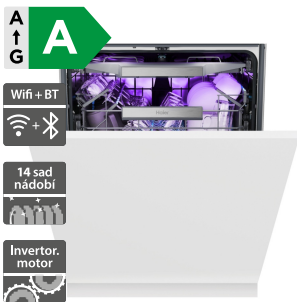

49 990 Kč

Doporučená cena

- Vestavná myčka XYNERGY
- Šířka - 600 mm
- 2 koše + příborová zásuvka
- Tepelné čerpadlo
- 9 programů + další v aplikaci
- Mycí rameno v dolním koši ve tvaru X
- 5 přidavných rotačních trysek v příborové zásuvce
- Světlo uvnitř / Světlo na podlahu
- Invertorový motor, 16 sad nádobí
- Spotřeba vody: 9,5 l/cyklus (program Eco), Hlučnost: 44 dB
- Energetická třída A
- Rozměry (V x Š x H): 818 x 597 x 555 mm

39 990 Kč

Doporučená cena

Haier XS 4A4M4BB

Haier XS 6A0M4PDB

- Vestavná myčka nádobí I-PRO SHINE SERIES 6
- Šířka - 600 mm
- Invertorový motor, 14 sad nádobí
- 10 programů
- 3 úložné koše (příborová zásuvka)
- Světelný systém Biovitae
- H-Spray Arm rozšířené mycí rameno
- Automatické otevření dveří na konci programu
- Spotřeba vody: 9,5 l/cyklus (program Eco)
- Hlučnost: 44 dB
- Energetická třída A
- Rozměry (V x Š x H): 818 x 597 x 555 mm