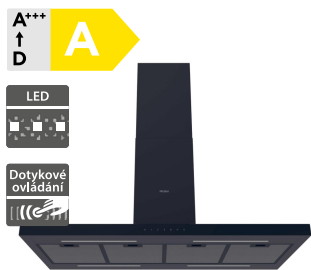

Haier HATS1120BCS6BVOC

Haier HADG9CBS4BWIFI

- Ostrůvková digestoř ID FEEL
- Šířka - 1200 mm
- Odtah nebo recirkulace
- Dotykové ovládání
- 3+1 rychlostní stupně, Booster
- PreciSense - automatická detekce kvality ovzduší
- Příslušenství: tukový hliníkový filtr, pachový uhlíkový filtr
- Maximální hlučnost: 55 dB (A)
- Roční spotřeba el. energie: 47 kWh
- Energetická třída A
- Rozměry (V x Š x H): 550 x 1198 x 610 mm

16 990 Kč

Doporučená cena