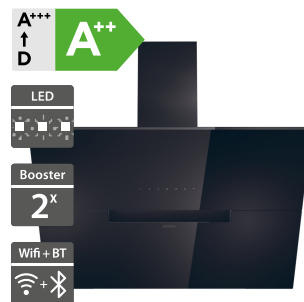

Haier HATS1120BCS6BVOC

Haier HADG9CBS4BWIFI

- Ostrůvková digestoř ID FEEL
- Šířka - 1200 mm
- Odtah nebo recirkulace
- Dotykové ovládání
- 3+1 rychlostní stupně, Booster
- PreciSense - automatická detekce kvality ovzduší
- Příslušenství: tukový hliníkový filtr, pachový uhlíkový filtr
- Maximální hlučnost: 55 dB (A)
- Roční spotřeba el. energie: 47 kWh
- Energetická třída A
- Rozměry (V x Š x H): 550 x 1198 x 610 mm

16 990 Kč

Doporučená cena

- Nástěnný odsavač par ID-Link Series 4
- Šířka - 900 mm
- Pro odtah i recirkulaci
- Dotykové ovládání
- Wifi + BT / aplikace hOn
- Preci Synch - propojení s chytrou varnou deskou
- Osvětlení LED pásek bílý
- Příslušenství: 2x tukový hliníkový filtr, 2x pachový uhlíkový filtr
- Roční spotřeba el. energie: 26 kWh
- Maximální hlučnost: 61 dB (A)
- Energetická třída A++
- Rozměry (V x Š x H): 520-1305 x 900 x 450 mm

14 990 Kč

Doporučená cena

Haier HADG6CBS4BWIFI

Haier HATS9CBS4BWIFI

- Nástěnný odsavač par ID-LINK Series 4
- Šířka - 600 mm
- Odtah nebo recirkulace
- Dotykové ovládání
- Preci Synch - propojení s chytrou varnou deskou
- Wifi + BT / Aplikace hOn
- Osvětlení 2x 1,5 W LED
- Příslušenství: 2x pachový uhlíkový filtr, 2x tukový hliníkový filtr
- Maximální hlučnost: 61 dB (A)
- Roční spotřeba el. energie: 26 kWh
- Energetická třída A++
- Rozměry (V x Š x H): 925-1305 x 600 x 450 mm

13 990 Kč

Doporučená cena

- Nástěnný odsavač par ID Link
- Šířka - 900 mm
- Pro odtah i recirkulaci
- Dotykové ovládání
- Wifi + BT / aplikace hOn
- Preci Synch - propojení s chytrou varnou deskou
- Osvětlení LED pásek bílý
- Příslušenství: 3x tukový hliníkový filtr, 1x pachový uhlíkový filtr
- Maximální hlučnost: 64 dB (A)
- Roční spotřeba el. energie: 34 kWh
- Energetická třída A+
- Rozměry (V x Š x H): 520-1027 x 900 x 504 mm

13 990 Kč

Doporučená cena

Haier HATS6CBS4BWIFI