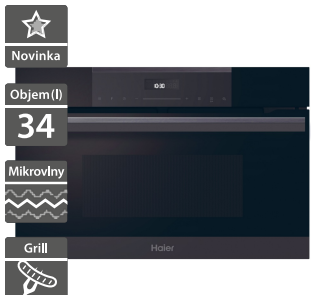

### Haier HAMTP54MB1

- Indukční deska Series 6 CHEF@HOME, Šířka - 650 mm, Čelní zkosení, 4/6 varných zón, Volba max. příkonu od 2,5 do 7,2 kW, Příkon 7200 W, Cook with me - recepty v aplikaci hOn
- Teplotní sonda PreciProbe, 1 lopatka
- Varycook - vyhrazená oblast se 3 tepelnými zónami, Multizone - možnost posazení nádobí na libovolnou část zóny
- Funkce: Pauza, Probublávání, Rozpouštění + více v aplikaci hOn
- Dotykové ovládání Multislider, 14 úrovní, Časovač, Ukazatel zbytkového tepla, Bezpečnostní automatické vypnutí, Ochrana před přehřátím, při vylití tekutiny
- Rozměry (V x Š x H): 60 x 650 x 520 mm

### Haier HWO38MG6HXBD

- Mikrovlnná trouba Series 6 Full Touch s grilem a konvekcí
- Dotykové ovládání, bílé podsvícení LED displej
- 10 automatických programů, 5 úrovní výkonu, Programy: Mikrovlny, Gril, Kombinované vaření, Konvekce s funkcí předehřevu, Konvekce bez předehřevu, Rozmrazování dle hmotnosti/váhy
- Průměr otočného talíře 345 mm, Elektronická minutka se zvukovou signalizací, Digitální hodiny, Halogenové osvětlení, Nerezový interiér, Dětský zámek, 1 grilovací mřížka, 1 skleněný talíř
- Černé sklo
- Rozměry (V x Š x H): 388 x 595 x 493 mm