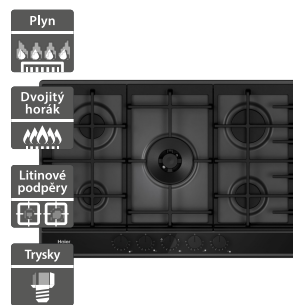

21 990 Kč

Doporučená cena

- Vestavná indukční varná deska ID Series 4
- Šířka - 650 mm
- 4x indukční varná zóna
- Multizone - rovnoměrné vaření bez ohledu na tvar hrnce
- 15 úrovní výkonu
- WiFi+Bluetooth připojení, aplikace hOn
- Senzor vaření & varu (kontrola teploty vaření i bodu varu)
- VaryCook - vyhrazená oblast se třemi tepelnými zónami
- PreciSynch - s kompatibilním odsavačem
- Ochrana před přehřátím / vylitím tekutin
- Příslušenství: 1x lopatka, 1x teplotní sonda
- Rozměry (V x Š x H): 51 x 650 x 510

19 990 Kč

Doporučená cena

Haier HAVG7WL4BPB

Haier HAHG7W5TEB

- Plynová deska ID Series 6
- Šířka - 745 mm
- Celkový výkon 10,9 kW
- Preci Flame - precizní nastavení síly plamenu (9 úrovní)
- Dvojitý hořák
- Elektrické zapalování v knoflíku
- Bezpečnostní pojistka plynu
- Litinové podpěry hrnců (3x)
- Ladí s celou řadou ID Series 6
- Trysky na propan butan součástí balení
- Rozměry (V x Š x H): 50 x 745 x 510 mm

12 990 Kč

Doporučená cena

- Plynová deska ID Series 6
- Šířka - 745 mm
- Celkový výkon 12,20 kW
- 5 hořáků
- Dvojitý hořák
- Elektrické zapalování v knoflíku
- Bezpečnostní pojistka plynu
- Preci Flame - nastavení síly plamenu (9 úrovní)
- Litinové podpěry hrnců (3x)
- Trysky na propan butan součástí balení
- Rozměry (V x Š x H): 42 x 745 x 510 mm