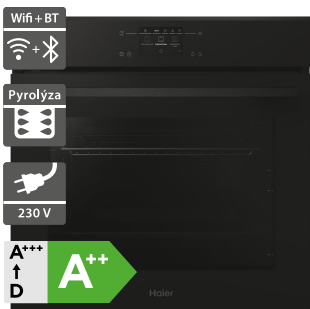

- Multifunkční trouba ID ADVANCED Series 6 s parní asistencí a 3,97" TFT displejem
- Šířka - 595 mm
- Vestavná trouba 30 programů, objem 78 l
- Vodící žebříčky plechů, 1 teleskopický výsuv
- Steam Plus - vodní nádržka 1 l
- OTA (Deep) auto - aktualizace všech systémů, hOn aplikace s recepty
- Tlumené zavírání/tlumené otevírání dveříek
- Příslušenství: 2 plechy (20, 40 mm), 2 rošty (1 s rukojetí), Teplotní sonda
- Energetická třída A++
- Rozměry (V x Š x H): 595 x 595 x 568 mm

39 990 Kč

 Doporučená
cena

29 990 Kč

 Doporučená
cena

Haier H6 ID48C5YTB

Haier H6 ID46G5SHTB

- Multifunkční trouba ID ADVANCED Series 4 s 3,97" TFT displejem
- Šířka - 595 mm
- Vestavná trouba 25 programů, objem 78 l
- Vodící žebříčky plechů & 1 teleskopický výsuv
- OTA (Deep) auto - aktualizace všech systémů, hOn aplikace s recepty
- 7 úrovní pečení
- Tlumené zavírání/tlumené otevírání dveříek
- Příslušenství: 2 plechy (20, 40 mm), 2 rošty (1 s rukojetí), Fritovací plech, Teplotní sonda
- Rozměry (V x Š x H): 595 x 595 x 568 mm

- Multifunkční trouba ID Series 4 s parní asistencí
- Šířka - 595 mm
- Vestavná trouba 23 programů, 78 l
- Dotykové ovládání ID Premium
- Konstrukce: 7 úrovní pečení
- Vodící žebříčky plechů & 1 teleskopický výsuv
- OTA (Standard) auto - aktualizace části systémů, hOn aplikace s recepty
- Tlumené zavírání/tlumené otevírání dveříek
- Příslušenství: 2 plechy (20, 40 mm), 2 rošty (1 s rukojetí), Teplotní sonda
- Energetická třída A++
- Rozměry (V x Š x H): 595 x 595 x 568 mm