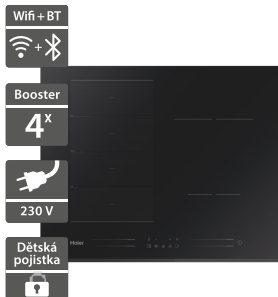

### Haier HWO60SM6T9BH

- Multifunkční trouba Series 6 I-Touch s pravým horkým vzduchem
- Dotykový TFT displej, Cook with Me v aplikaci hOn
- 7 programů + 4 speciální (Rozmrazování, Kynutí, Tailor Bake, Paella), Technologie ClimaTech: funkce Soft+, Dvojitý gril, Chef panel, Aktivní ventilace
- Pyrolytické čištění, 4 bezpečnostní skla
- Postranní osvětlení pro viditelnost 360°, Soft Close, Nerezové pojezdý pro vedení plechů, Teleskopický výsuv (1x, prémiový set), 1 plech (35 mm), 2 rošty (prémiový set), Kabelová teplotní sonda Meat Probe
- Černé sklo
- Rozměry (V x Š x H): 595 x 595 x 546 mm

### Haier HAMTP54MB1

- Indukční deska Series 6 CHEF@HOME, Šířka - 650 mm, Čelní zkosení, 4/6 varných zón, Volba max. příkonu od 2,5 do 7,2 kW, Příkon 7200 W, Cook with me - recepty v aplikaci hOn
- Teplotní sonda PreciProbe, 1 lopatka
- Varycook - vyhrazená oblast se 3 tepelnými zónami, Multizone - možnost posazení nádobí na libovolnou část zóny
- Funkce: Pauza, Probublávání, Rozpouštění + více v aplikaci hOn
- Dotykové ovládání Multislider, 14 úrovní, Časovač, Ukazatel zbytkového tepla, Bezpečnostní automatické vypnutí, Ochrana před přehřátím, při vylití tekutiny
- Rozměry (V x Š x H): 60 x 650 x 520 mm