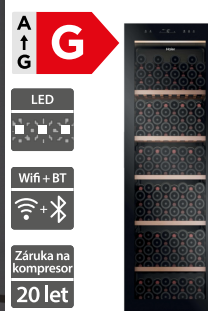

- Volně stojící vinotéka Winery 5
- Objem (l): 372 / 205 lahví
- Externí dotykový displej
- WiFi+Bluetooth (aplikace hOn)
- LED osvětlení
- Natural Air Flow - moderní technologie chlazení s optimální vlhkostí 50-80 %
- Antivibrační systém - tichý provoz
- Elektronické ovládní
- 5 dřevěných polic
- Spotřeba energie: 175 kWh/rok
- Energetická třída G
- Rozměry (V x Š x H): 1925 x 597 x 594 mm

32 990 Kč

Doporučená cena