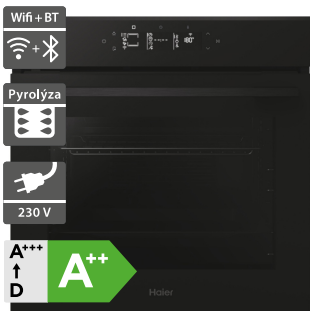

- Multifunkční trouba ID Series 4, Dotykové ovládání ID Premium
- Šířka - 595 mm
- Vestavná trouba 21 programů, objem 78 l
- Dotykové ovládání ID Premium
- Konstrukce: 7 úrovní pečení
- Vodící žebříčky plechů & 1 teleskopický výsuv
- OTA (Standard) - aktualizace části systému, hOn aplikace s recepty
- Tlumené zavírání/tlumené otevírání dvířek
- Příslušenství: 2 plechy (20, 40 mm), 2 rošty, Fritovací plech, Teplotní sonda
- Energetická třída A++
- Rozměry (V x Š x H): 595 x 595 x 568 mm