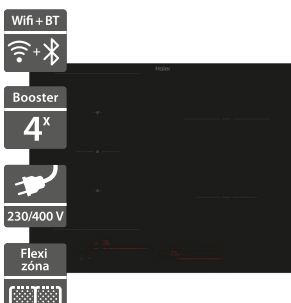

- Indukční varná deska ID Series 2
- Šířka - 650 mm
- 4 indukční varné zóny
- Flexi zóna & Varycook - 3 tepelné zóny pro variabilní vaření
- Dotykové ovládání Multislider (15 úrovní)
- Funkce: Pauza, Rozpouštění, Mírné vaření, Probublávání
- Cook with me (aplikace hOn)
- PreciSynch - s kompatibilním odsavačem
- Ochrana před přehřátím / vylitím tekutin
- Elektrické napětí: 230/400 V
- Rozměry (V x Š x H): 51 x 650 x 510 mm

14 990 Kč

Doporučená cena