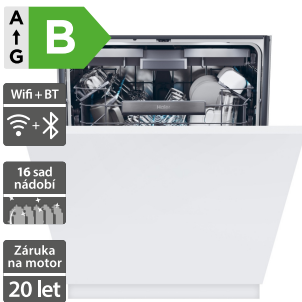

Haier XS 6BOS3FSB

Haier XI1CTB4LPCFB