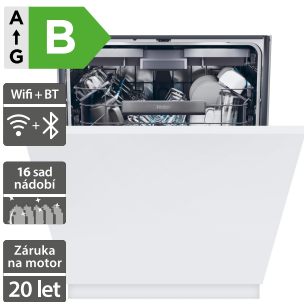

Haier XS 6BOS3FSB

Haier XI1C1TB4LPCFB