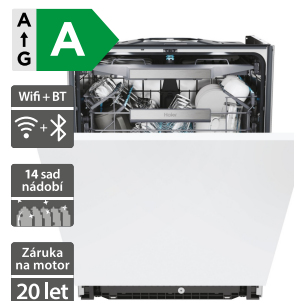

26 990 Kč

Doporučená cena

Haier XIT 6C3TB3B

Haier XS 4A4M4PB

- Vestavná myčka I-Pro Shine Series 6 Tall
- Šířka - 600 mm
- Invertorový motor, 16 sad nádobí
- 2 koše + příborová zásuvka rozšířená
- 9 programů
- Otevření dveří na konci cyklu
- Světlo uvnitř / Světlo na podlahu
- Antibakteriální filtr, Výkyvné panty
- Spotřeba vody: 9,5 l/cyklus (Eco)
- Hlučnost: 43 dB
- Energetická třída B
- Rozměry (V x Š x H): 857-917 x 597 x 554 mm

19 990 Kč

Doporučená cena

- Vestavná myčka I-Pro Shine Series 6
- Šířka - 600 mm
- 2 koše + příborová zásuvka
- Invertorový motor + 14 sad nádobí
- 10 programů
- Power Wash - přídavné vodní trysky
- Rozšířené mycí rameno v dolním koši ve tvaru H
- Světlo uvnitř / Světlo na podlahu
- Spotřeba vody: 9,5 l/cyklus (Eco)
- Hlučnost: 44 dB
- Energetická třída A
- Rozměry (V x Š x H): 818 x 597 x 555 mm