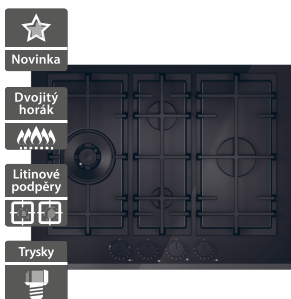

Haier HAVG5D4TB