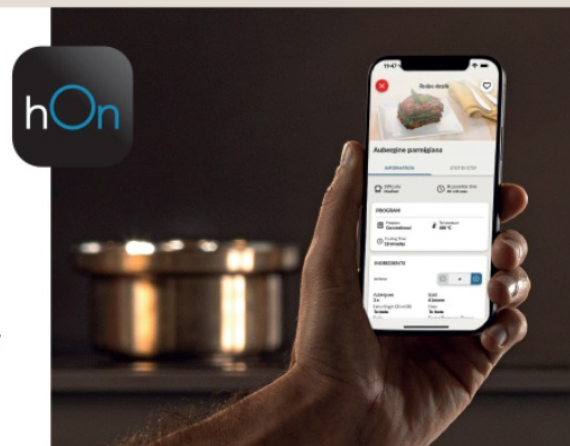

19 990 Kč

Doporučená cena

Haier HAVG7WL4BPB

Haier HAHG7W5TEB

- Plynová deska ID Series 6
- Šířka - 745 mm
- Celkový výkon 10,9 kW
- Preci Flame - precizní nastavení síly plamenu (9 úrovní)
- Dvojitý hořák
- Elektrické zapalování v knoflíku
- Bezpečnostní pojistka plynu
- Litinové podpěry hrnců (3x)
- Ladí s celou řadou ID Series 6
- Trysky na propan butan součástí balení
- Rozměry (V x Š x H): 50 x 745 x 510 mm

12 990 Kč

Doporučená cena

- Plynová deska ID Series 6
- Šířka - 745 mm
- Celkový výkon 12,20 kW
- 5 hořáků
- Dvojitý hořák
- Elektrické zapalování v knoflíku
- Bezpečnostní pojistka plynu
- Preci Flame - nastavení síly plamenu (9 úrovní)
- Litinové podpěry hrnců (3x)
- Trysky na propan butan součástí balení
- Rozměry (V x Š x H): 42 x 745 x 510 mm

11 990 Kč

Doporučená cena

BIONIC INTELLIGENCE

Kuchyně plně propojená s vaším životem a potřebami. Stejně jako s aplikací **hOn**, která vám poskytuje možnost ovládní na dálku, sledování průběhu vaření, nastavení teploty a přístup k doplňkovému obsahu, jako je více než 300 receptů vybraných šéfkuchařem s cennými tipy přímo a pohodlně z vašeho chytrého telefonu, ať jste kdekoliv a kdykoliv chcete. Vytvořit a uložit můžete také vlastní recepty s možností přidat délku pečení, teplotu, přísady a další potřebné poznámky.