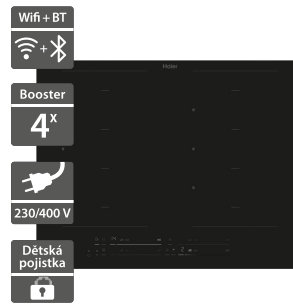

39 990 Kč

Doporučená cena

39 990 Kč

Doporučená cena

Haier HAIFB64TFTCS

Haier HA2MTB581WB1S

- Indukční varná deska ID Series 4
- Šířka - 590 mm
- 4x indukční varná zóna - 1x Flexi zóna & VaryCook (3 tepelné zóny pro variabilní vaření)
- Dotykové ovládání TFT displej (3,97")
- 14 úrovní výkonu
- Cook with me připojení k aplikaci hOn
- Auto detekce pánví a hrnců
- Preci Synch (s kompatibilním odsavačem)
- Funkce: Pauza, Časovač
- Ochrana před přehřátím a při vylití tekutin
- Elektrické napětí: 230/400 V
- Rozměry (V x Š x H): 51 x 590 x 510 mm

24 990 Kč

Doporučená cena

- Vestavná indukční varná deska ID Series 6
- Šířka - 650 mm
- 4 indukční varné zóny
- Multizone - rovnoměrné vaření bez ohledu na tvar hrnce
- 15 úrovní výkonu
- Funkce: Pauza, Rozpouštění, Mírné vaření
- Dotykové ovládání
- Cook with me (aplikace hOn)
- PreciSynch - s kompatibilním odsavačem
- Ochrana před přehřátím / vylitím tekutin
- Elektrické napětí: 230/400 V
- Rozměry (V x Š x H): 51 x 650 x 510