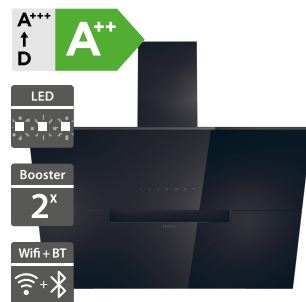

Haier HADG9CBS4BWIFI

- Nástěnný odsavač par ID-Link Series 4
- Šířka - 900 mm
- Pro odtah i recirkulaci
- Dotykové ovládání
- Wifi + BT / aplikace hOn
- Preci Synch - propojení s chytrou varnou deskou
- Osvětlení LED pásek bílý
- Příslušenství: 2x tukový hliníkový filtr, 2x pachový uhlíkový filtr
- Roční spotřeba el. energie: 26 kWh
- Maximální hlučnost: 61 dB (A)
- Energetická třída A++
- Rozměry (V × Š × H): 520-1305 x 900 x 450 mm

14 990 Kč

Doporučená cena