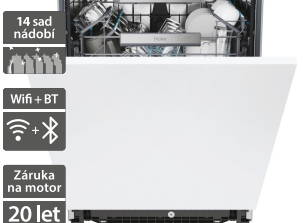

## Haier XIT 6C3TB3B

A  
↑  
G

A

14 sad nádobí  
Wifi + BT  
Záruka na motor  
20 let

- Plně integrovaná myčka Series 6 I-Pro Shine, Šířka 600 mm, 10 Programů, Cutlery Shine Plus - 5 speciálních trysek a přidavné 3. ostříkovací rameno v příborové zásuvce, Přídavné vodní trysky
- Světlo na podlahu, Světlo uvnitř myčky, Automatická detekce množství nádobí a úrovně zašpinění, Otevření dveří na konci, ½ náplň, Extra Dry systém dvojího ventilátoru, Funkce na zvýšení tlaku mycích trysek pro příbory
- 3 koše, Sklopitelné držáky talířů a šálků, Pryžové podpěry pro ochranu sklenic, Total Water Block, Kluzná dekorační deska, výkyvné panty, Invertorový motor
- Rozměry (V x Š x H): 818 x 597 x 555 mm