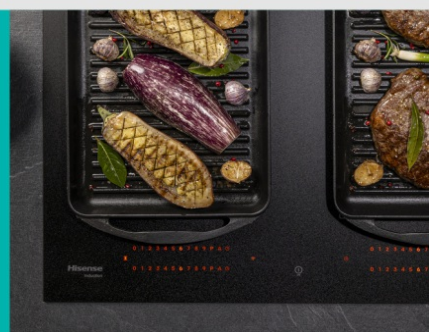

ORESÍ NABÍZÍ VŠECHNY SPOTŘEBIČE ZA NEJVÝHODNĚJŠÍ CENU NA TRHU!

Pokud jde o perfektní funkci kuchyně s ohledem na ergonomii a uživatelský komfort, vychází vám vstříc naše jedinečná kombinace nízké ceny, exkluzivně prodloužené záruky zdarma a odborného poradenství při výběru spotřebičů, které se stanou vašimi bezvadnými pomocníky.

AKCE

Záruka **5** ZÁRUKA 5 LET ZCELA ZDARMA!

Exkluzivně v kuchyňských studiích Oresi získá zákazník na vybrané spotřebiče značky Hisense prodloužení záruční doby o dalších **36 měsíců v hodnotě 2000 Kč zdarma!**

ZÍSKEJTE INDUKCI ZDARMA! K NOVÉMU SETU SPOTŘEBIČŮ!

Při koupi vestavné trouby, myčky nádobí a jakéhokoliv dalšího spotřebiče z letáku získáte indukční desku zcela ZDARMA!