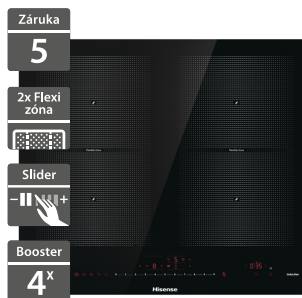

9 990 Kč

Doporučená
cena

Hisense HI62FQCB

Hisense I6456CB

- Indukční varná deska
- Šířka - 595 mm
- Broušené hrany
- Dotykové ovládání SliderTouch
- 4 osmiúhelníkové induktoři
- Flexibilní zóny se Smart Move
- Automatické IQ programy vaření
- Rapid Boil extra výkon na všech zónách současně
- Funkce StopGo, Keep Warm, Gentle Melt, Recall, detekce nádobí na desce
- Omezovač výkonu varné desky
- Elektrické napětí: 230/400 V, příkon 7,36 kW
- Rozměry (V x Š x H): 54 x 595 x 520 mm

14 990 Kč

Doporučená cena

- Indukční varná deska
- Šířka - 595 mm
- Broušené hrany
- Dotykové ovládání SliderTouch
- 4 osmiúhelníkové induktoři
- Flexibilní zóny se Smart Move
- Automatické IQ programy vaření
- Rapid Boil extra výkon na všech zónách současně
- Funkce StopGo, Keep Warm, Gentle Melt, Recall
- Omezovač výkonu varné desky
- Elektrické napětí: 230/400 V, příkon 7,36 kW
- Rozměry (V x Š x H): 54 x 595 x 520 mm