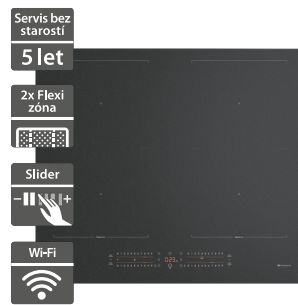

- Indukční varná deska
- Šířka – 595 mm
- Broušené hrany
- Dotykové ovládání, 4x SliderTouch
- Integrovaná WiFi, ovládání přes aplikaci
- Gentle Heat Technology rovnoměrný ohřev, bez teplotních výkyvů
- 2x FlexArea, propojení zón nad sebou
- Insta Detect – okamžitá detekce nádobí
- Heat Shift – přenos výkonu mezi zónami
- Automatické programy, funkce PowerBoost/QuickBoost, StopGo, Recall, časovač
- Elektrické napětí: 230/400 V, příkon 7,36 kW
- Rozměry (V x Š x H): 54 x 595 x 520 mm

13 990 Kč

Doporučená
cena