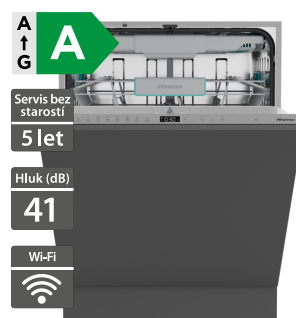

Hisense HV693A65UVAD

Hisense HF15A6360H

- Vestavná integrovaná myčka
- Šířka – 598 mm
- Invertorový motor, 16 sad nádobí
- Integrovaná WiFi, ovládání přes aplikaci
- 3 úložné koše (příborová zásuvka)
- 7 programů mytí, 7 teplot mytí
- Auto Dry automatické pootevření dveří
- Status Light statusové světlo na podlahu
- Extra Hygiene s UV technologií
- Sliding Door posuvná dvířka, Smart Dosing integrovaný dávkovací systém, Fast Cleaning možnost zkrácení programů
- Spotřeba vody/energie: 9,5 l/0,49 kWh/cyklus, o 10 % úspornější než třída A
- Rozměry (V x Š x H): 816 x 598 x 555 mm

19 990 Kč

Doporučená cena

- Vestavná integrovaná myčka
- Šířka – 598 mm
- Invertorový motor, 16 sad nádobí
- Integrovaná WiFi, ovládání přes aplikaci
- 3 úložné koše (příborová zásuvka)
- 7 programů mytí, 7 teplot mytí
- Auto Dry automatické pootevření dveří
- Status Light statusové světlo na podlahu
- Fast Cleaning možnost zkrácení programů
- Spotřeba vody/energie: 9,5 l/0,44 kWh/cyklus
- O 20 % úspornější než třída A
- Rozměry (V x Š x H): 816 x 598 x 555 mm

17 990 Kč

Doporučená cena

Hisense HDV9673XXL

- Vestavná integrovaná myčka XXL
- Šířka – 598 mm
- Invertorový motor, 16 sad nádobí
- Integrovaná WiFi, ovládání přes aplikaci
- 3 úložné koše (příborová zásuvka)
- 7 programů mytí, 7 teplot mytí
- Auto Dry automatické pootevření dveří
- Status Light statusové světlo na podlahu
- Fast Cleaning možnost zkrácení programů
- Spotřeba vody/energie: 9,5 l/0,49 kWh/cyklus
- O 10 % úspornější než třída A
- Rozměry (V x Š x H): 856 x 598 x 555 mm