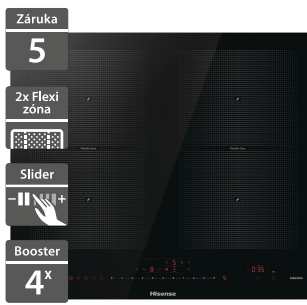

**KÁVOVAR ZDARMA
K NOVÉMU SETU SPOTŘEBIČŮ!**

Vybavte si kuchyni novým setem! Při nákupu vestavné trouby, varné desky a myčky získáte skvělý **kávovar Hisense v hodnotě 2 699 Kč zdarma**. Udělejte si každé ráno speciální s tímto úžasným dárkem!

Hisense BSA66346PBGWIFI

Hisense HI62FQCB

- Vestavná multifunkční pyrolytická trouba
- Šířka - 595 mm
- Integrovaná WiFi, ovládání přes aplikaci
- Multifunkční trouba 23 funkcí, objem 77 l
- 22 automatických programů pečení
- Parní asistent, objem nádoby 0,13 l
- Plně výsuvné PYRO PROOF teleskopické rošty (1 úroveň)
- Tlumené zavírání/tlumené otvírání dveří
- Pyrolytické samočištění, katalytický kryt ventilátoru
- Příslušenství: 1x pekáč, 1x rošt, 1x mělký plech, 1x síťovaný AirFry plech, termosonda
- Energetická třída A+
- Rozměry (V x Š x H): 595 x 595 x 564 mm

20 990 Kč

- Indukční varná deska
- Šířka - 595 mm
- Broušené hrany
- Dotykové ovládání SliderTouch
- 4 osmiúhelníkové induktoři
- Flexibilní zóny se Smart Move
- Automatické IQ programy vaření
- Rapid Boil extra výkon na všech zónách současně
- Funkce StopGo, Keep Warm, Gentle Melt, Recall, detekce nádobí na desce
- Omezovač výkonu varné desky
- Elektrické napětí: 230/400 V, příkon 7,36 kW
- Rozměry (V x Š x H): 54 x 595 x 520 mm