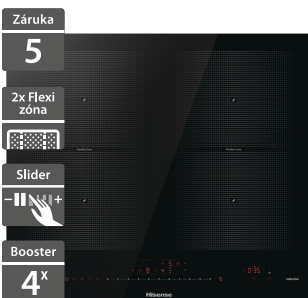

14 990 Kč

Doporučená
cena

- Vestavná mikrovlnná trouba
- Šířka – 594 mm
- Objem trouby 25 l
- Dotykové ovládání
- Programovací hodiny
- LED display s možností vypnutí
- Invertorová technologie
- AUTO menu 15 přednastavených programů
- Výkon mikrovlnný/gril 900/1200 W
- Steam Clean ekologické čištění trouby párou
- Příslušenství: grilovací rošt, otočný skleněný talíř Ø 315 mm
- Rozměry (V x Š x H): 386 x 594 x 403 mm

9 990 Kč

Doporučená
cena

Hisense HI62FQCB

Hisense I6456CB

- Indukční varná deska
- Šířka - 595 mm
- Broušené hrany
- Dotykové ovládání SliderTouch
- 4 osmiúhelníkové induktoři
- Flexibilní zóny se Smart Move
- Automatické IQ programy vaření
- Rapid Boil extra výkon na všech zónách současně
- Funkce StopGo, Keep Warm, Gentle Melt, Recall, detekce nádobí na desce
- Omezovač výkonu varné desky
- Elektrické napětí: 230/400 V, příkon 7,36 kW
- Rozměry (V x Š x H): 54 x 595 x 520 mm