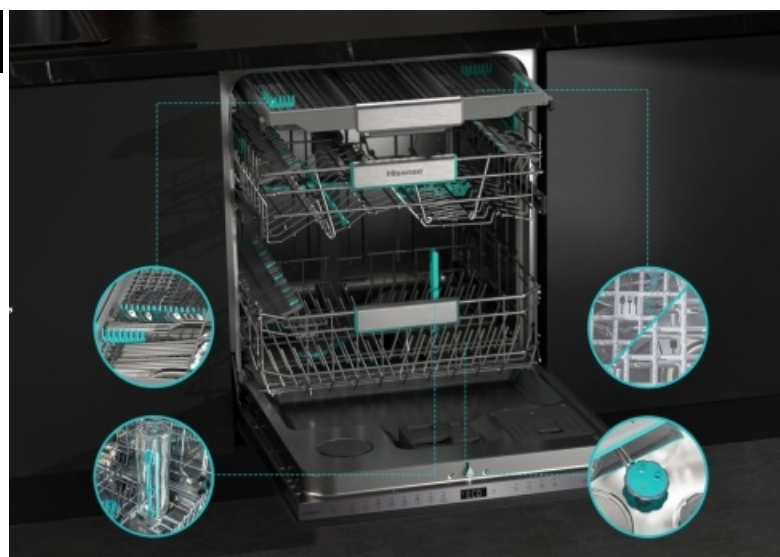

Hisense

Hlavní benefity myček Hisense

- ✓ energetická třída s až o **10 % nižší spotřebou energie**
- ✓ až 16 sad nádobí najednou
- ✓ 3 ostříkovací ramena, 2 výkonné vysokotlakové trysky
- ✓ **automatické pootevření dvířek** na konci programu
- ✓ vestavná **Wi-Fi**, ovládání přes aplikaci **ConnectLife**
- ✓ stavový **LED indikátor na podlahu**
- ✓ **SlidingDoor** – posuvná dvířka
- ✓ **ExtraHygiene** s UV technologií
- ✓ **integrovaný automatický dávkovací systém**

- Vestavná integrovaná myčka
- Šířka – 598 mm
- Invertorový motor, 16 sad nádobí
- Integrovaná WiFi, ovládání přes aplikaci
- 3 úložné koše (příborová zásuvka)
- 7 programů mytí, 7 teplot mytí
- Auto Dry automatické pootevření dveří
- Status Light statusové světlo na podlahu
- Extra Hygiene s UV technologií
- Sliding Door posuvná dvířka, Smart Dosing integrovaný dávkovací systém, Fast Cleaning možnost zkrácení programů
- Spotřeba vody/energie: 9,5 l/0,49 kWh/cyklus, o 10 % úspornější než třída A
- Rozměry (V x Š x H): 816 x 598 x 555 mm

19 990 Kč

Doporučená cena

- Vestavná integrovaná myčka
- Šířka – 598 mm
- Invertorový motor, 16 sad nádobí
- Integrovaná WiFi, ovládání přes aplikaci
- 3 úložné koše (příborová zásuvka)
- 7 programů mytí, 7 teplot mytí
- Auto Dry automatické pootevření dveří
- Status Light statusové světlo na podlahu
- Fast Cleaning možnost zkrácení programů
- Spotřeba vody/energie: 9,5 l/0,44 kWh/cyklus
- O 20 % úspornější než třída A
- Rozměry (V x Š x H): 816 x 598 x 555 mm

17 990 Kč

Doporučená cena