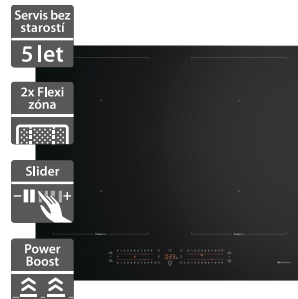

ZÍSKEJTE INDUKCI ZDARMA! K NOVÉMU SETU SPOTŘEBIČŮ!

Při koupi vestavné trouby, myčky nádobí a jakéhokoliv dalšího spotřebiče z letáku získáte indukční desku zcela ZDARMA!

Hisense BSA66346PBGWIFI

Hisense HI6442BSCWF

- Vestavná multifunkční pyrolytická trouba
- Šířka – 595 mm
- Integrovaná WiFi, ovládání přes aplikaci
- Multifunkční trouba 23 funkcí, objem 77 l
- 22 automatických programů pečení
- Parní asistent, objem nádoby 0,13 l
- Plně výsuvné PYRO PROOF teleskopické rošty (1 úroveň)
- Tlumené zavírání/tlumené otvírání dveří
- Pyrolytické samočištění
- Příslušenství: 1x pekáč, 1x rošt, 1x mělký plech, 1x síťovaný AirFry plech, termosonda, katalytický kryt ventilátoru
- Energetická třída A+
- Rozměry (V x Š x H): 595 x 595 x 564 mm

20 990 Kč

Doporučená cena

18 990 Kč

Akční cena Oresi

- Indukční varná deska
- Šířka – 595 mm
- Broušené hrany
- Dotykové ovládání, 4x SliderTouch
- Integrovaná WiFi, ovládání přes aplikaci
- Gentle Heat Technology rovnoměrný ohřev, bez teplotních výkyvů
- 2x BridgeArea, spojení zón nad sebou
- Insta Detect – okamžitá detekce nádobí
- Heat Shift – přenos výkonu mezi zónami
- Automatické programy, funkce PowerBoost/QuickBoost, StopGo, Recall, časovač
- Elektrické napětí: 230/400 V, příkon 7,36 kW
- Rozměry (V x Š x H): 54 x 595 x 520 mm