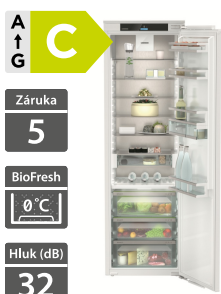

Liebherr IKB 51Vc50i

- Vestavná, pevné dveře
- Celkový čistý objem 296 l
- Spotřeba energie za rok 100 kWh
- 3x box BioFresh 0 °C vlhká + suchá zóna
- DuoCooling - dvouokruhové chlazení
- Místo pro pečící plech
- Vnitřní vybavení vhodné pro mytí v myčce
- Funkce SuperCool, SuperFrost, PowerCooling, prázdninový režim, párty mód, dveřní alarm
- LCD displej + dotykové ovládání, zámek displeje, vnitřní prostor nerez
- LED osvětlení
- Připojená na internet již z výroby
- Rozměry V x Š x H (1770 x 559 x 544)

49 990 Kč

Doporučená cena