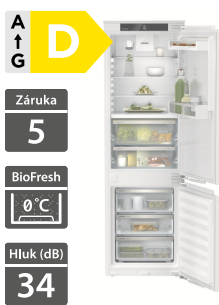

Liebherr IKGBN 51Vd23i

Liebherr ICNd 5103

- Vestavná, pevné dveře
- Celkový čistý objem 244 l (173/70)
- Spotřeba energie za rok 207 kWh
- 2x box BioFresh 0 °C vlhká + suchá zóna
- NoFrost mrazák
- DuoCooling – dvouokruhové chlazení
- Místo pro pečicí plech
- Vnitřní vybavení vhodné pro mytí v myčce
- Funkce SuperCool, SuperFrost, PowerCooling, prázdninový režim, párty mód, dveřní alarm
- LCD displej + dotykové ovládání, zámek displeje
- Připojena na internet již z výroby
- Rozměry V x Š x H (1770 x 559 x 546)

39 990 Kč

Doporučená cena