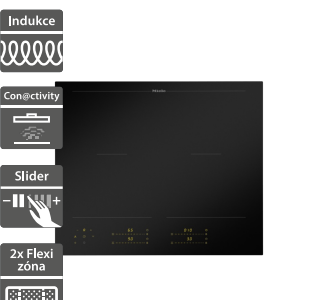

29 990 Kč

Doporučená cena

Miele KM 7373 FR

- Šířka - 806 mm
- Indukční varná deska
- Design: nerezový rám
- 4 varné zóny včetně 1 varné oblasti Flex
- Ovládání sensorovými tlačítky ComfortSelect
- Automatická funkce Con@ctivity
- Booster
- Funkce Stop&Go, Recall
- Příkon: 7,3 kW, napětí 230 V
- Rozměry (V x Š x H): 55 x 806 x 526 mm

31 990 Kč

Doporučená cena

Miele KM 8565 FL Černá

- Šířka - 620 mm
- Indukční varná deska
- Design: bez rámu
- 4 varné zóny včetně 2 varných oblastí PowerFlex
- Ovládání sensorovými tlačítky MultiSlide
- Automatická funkce Con@ctivity
- Připraveno pro M Sense
- Funkce Stop&Go, Recall
- Příkon: 7,36 kW, napětí 230 V
- Miele@home: ovládání přístroje na dálku pomocí aplikace Miele
- Rozměry (V x Š x H): 51 x 620 x 520 mm

36 990 Kč

Doporučená cena

Miele KM 8565 FL MattFinish Matná černá

- Šířka - 620 mm
- Indukční varná deska
- Design: bez rámu
- 4 varné zóny včetně 2 varných oblastí PowerFlex
- Ovládání sensorovými tlačítky MultiSlide
- Odolný matný povrch - MattFinish
- Automatická funkce Con@ctivity
- Připraveno pro M Sense
- Funkce Stop&Go, Recall
- Příkon: 7,36 kW, napětí 230 V
- Miele@home: ovládání přístroje na dálku pomocí aplikace Miele
- Rozměry (V x Š x H): 51 x 620 x 520 mm