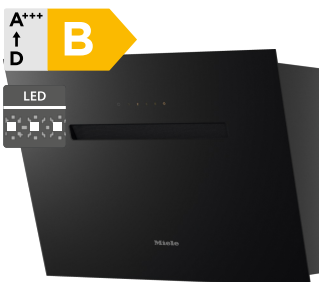

25 990 Kč

Doporučená cena

27 990 Kč

Doporučená cena

Miele DAH 1650 Active Obsidian černá

Miele DAH 2660 Escala Obsidian černá

- Šířka - 598 mm
- Nástěnný odsavač par
- Spotřeba energie: 56,2 kWh/rok
- Třída účinnosti proudění kapalin: A
- Stupeň odloučení tuků: C
- Hlučnost min/max: 51/69 dB
- Výkon odvodu min/max: 260/635 m<sup>3</sup>/h
- 3 stupně výkonu, 1 intenzivní stupeň
- Dotykové ovládání ComfortControl
- LED osvětlení
- Odtah nebo cirkulace vzduchu (sada pro přestavbu - příslušenství k dokoupení)
- Rozměry (V x Š x H): 443 x 598 x 388 mm