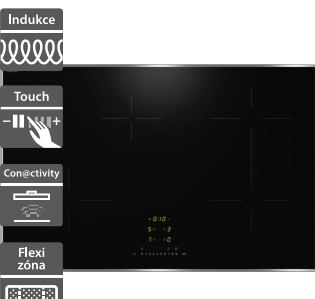

Miele KM 7373 FR

- Šířka - 806 mm
- Indukční varná deska
- Design: nerezový rám
- 4 varné zóny včetně 1 varné oblasti Flex
- Ovládání sensorovými tlačítky ComfortSelect
- Automatická funkce Con@ctivity
- Booster
- Funkce Stop&Go, Recall
- Příkon: 7,3 kW, napětí 230 V
- Rozměry (V x Š x H): 55 x 806 x 526 mm