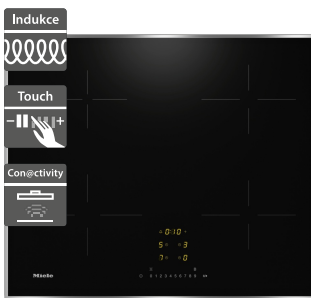

Miele KM 7361 FR

- Šířka - 626 mm
- Indukční varná deska
- Design: nerezový rám
- 4 jednotlivé varné zóny v různých velikostech
- Ovládání sensorovými tlačítky ComfortSelect
- Automatická funkce Con@ctivity
- Booster
- Funkce Stop&Go, Recall
- Příkon: 7,3 kW, napětí 230 V
- Rozměry (V x Š x H): 55 x 626 x 526 mm