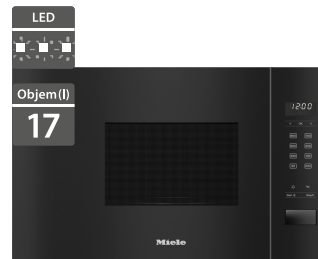

20 990 Kč

Doporučená cena

28 990 Kč

Doporučená cena

Miele DA 2668 nerez

Miele M 2230 SC Obsidian černá

- Šířka - 580 mm
- Vestavný plošný odsavač par
- Spotřeba energie: 28,4 kWh/rok
- Třída účinnosti proudění kapalin: A
- Stupeň odloučení tuků: A
- Hlučnost min/max: 35/64 dB
- Výkon odtahu min/max: 175/585 m³/h
- 3 stupně výkonu, 1 intenzivní stupeň
- ECO motor, LED osvětlení
- Odtah nebo cirkulace vzduchu (sada pro přestavbu – příslušenství k dokoupení)
- Miele@home, Con@ctivity
- Rozměry (V x Š x H): 63 x 580 x 293 mm

46 990 Kč

Doporučená cena

- Šířka - 595 mm
- Vestavná mikrovlnná trouba
- Displej se senzorovým ovládáním EasySensor
- Nerezový ohřevný prostor
- Automatické udržování teploty
- Automatické programy
- Závěs dvířek: vlevo
- Průměr otočného talíře: 27,2 cm
- Stupně výkonu mikrovlny ve W: 80/150/300/450/600/800
- LED osvětlení
- Objem ohřevného prostoru: 17 l
- Rozměry (V x Š x H): 372 x 595 x 310 mm