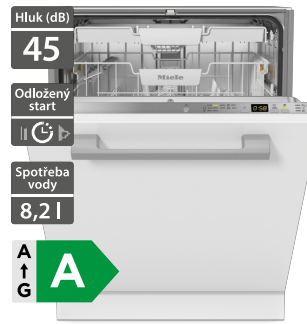

89 990 Kč

Doporučená cena

Miele G 5790 SCVi SL Nerez

Miele G 5651 SCVi Active Nerez

- Šířka - 448 mm
- Plně vestavná myčka nádobí
- Kapacita: 9 jídelních souprav
- 7 programů + extra funkce
- Sušení AutoOpen, BrilliantGlassCare
- QuickPowerWash
- Košové uspořádání ExtraComfort 45 cm
- Příborová zásuvka MultiFlex 45
- Systém Waterproof
- Rozměry (V x Š x H): 805 x 448 x 550 mm

37 990 Kč

Doporučená cena

- Šířka - 598 mm
- Plně vestavná myčka nádobí
- Kapacita: 14 jídelních souprav
- 5 programů + extra funkce
- Sušení AutoOpen, BrilliantGlassCare
- QuickPowerWash
- Košové uspořádání Comfort
- Příborová zásuvka
- Systém Waterproof
- Rozměry (V x Š x H): 805 x 598 x 550 mm