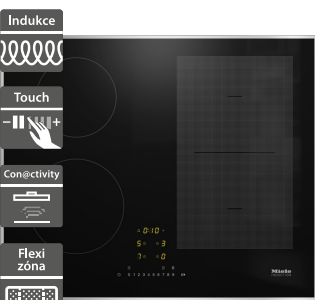

Miele KM 7466 FR 125 Edition

- Šířka - 626 mm
- Indukční varná deska
- Design: nerezový rám
- 4 varné zóny včetně 1 varné oblasti PowerFlex
- Ovládání sensorovými tlačítky ComfortSelect
- Automatická funkce Con@ctivity
- TwinBooster
- Funkce Stop&Go, Recall
- Příkon: 7,3 kW, napětí 230 V
- Rozměry (V x Š x H): 52 x 626 x 526 mm