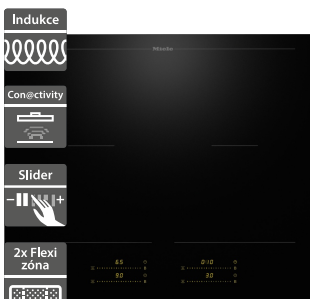

29 990 Kč

Doporučená cena

Miele KM 7373 FR

- Šířka - 806 mm
- Indukční varná deska
- Design: nerezový rám
- 4 varné zóny včetně 1 varné oblasti Flex
- Ovládání sensorovými tlačítky ComfortSelect
- Automatická funkce Con@ctivity
- Booster
- Funkce Stop&Go, Recall
- Příkon: 7,3 kW, napětí 230 V
- Rozměry (V x Š x H): 55 x 806 x 526 mm

31 990 Kč

Doporučená cena

Miele KM 8565 FL Černá

- Šířka - 620 mm
- Indukční varná deska
- Design: bez rámu
- 4 varné zóny včetně 2 varných oblastí PowerFlex
- Ovládání sensorovými tlačítky MultiSlide
- Automatická funkce Con@ctivity
- Připraveno pro M Sense
- Funkce Stop&Go, Recall
- Příkon: 7,36 kW, napětí 230 V
- Miele@home: ovládání přístroje na dálku pomocí aplikace Miele
- Rozměry (V x Š x H): 51 x 620 x 520 mm