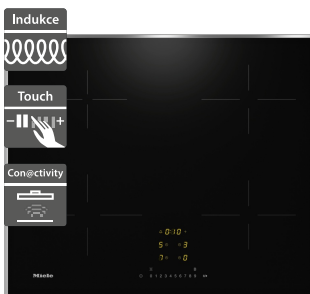

61 990 Kč

Doporučená cena

Miele KM 6520 FR

- Šířka - 574 mm
- Elektrická varná deska
- Design: nerezový rám
- 4 varné zóny včetně 1 varné zóny Vario
- Ovládání EasySelect
- Automatika předvaření
- Funkce Stop&Go, Recall
- Příkon: 6,7 kW, napětí 230 V
- Rozměry (V x Š x H): 43 x 574 x 504 mm

20 990 Kč

Doporučená cena

Miele KM 7361 FR

- Šířka - 626 mm
- Indukční varná deska
- Design: nerezový rám
- 4 jednotlivé varné zóny v různých velikostech
- Ovládání sensorovými tlačítky ComfortSelect
- Automatická funkce Con@ctivity
- Booster
- Funkce Stop&Go, Recall
- Příkon: 7,3 kW, napětí 230 V
- Rozměry (V x Š x H): 55 x 626 x 526 mm