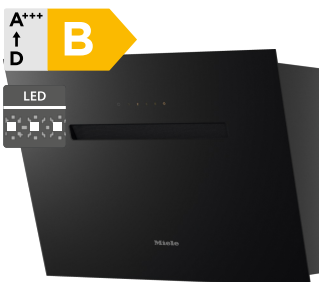

25 990 Kč

Doporučená cena

27 990 Kč

Doporučená cena

Miele DAH 1650 Active Obsidian černá

Miele DAH 2660 Escala Obsidian černá

- Šířka - 598 mm
- Nástěnný odsavač par
- Spotřeba energie: 56,2 kWh/rok
- Třída účinnosti proudění kapalin: A
- Stupeň odloučení tuků: C
- Hlučnost min/max: 51/69 dB
- Výkon odvodu min/max: 260/635 m³/h
- 3 stupně výkonu, 1 intenzivní stupeň
- Dotykové ovládání ComfortControl
- LED osvětlení
- Odtažení nebo cirkulace vzduchu (sada pro přestavbu - příslušenství k dokoupení)
- Rozměry (V x Š x H): 443 x 598 x 388 mm