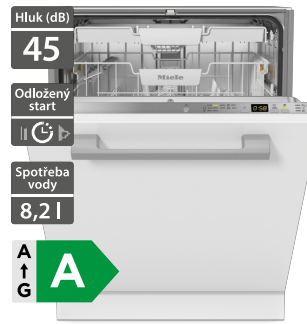

- Šířka - 598 mm
- Plně vestavná myčka nádobí
- Kapacita: 14 jídelních souprav
- 5 programů + extra funkce
- Sušení AutoOpen, BrilliantGlassCare
- QuickPowerWash
- Košové uspořádání Comfort
- Příborová zásuvka
- Systém Waterproof
- Rozměry (V x Š x H): 805 x 598 x 550 mm

30 990 Kč

Doporučená cena