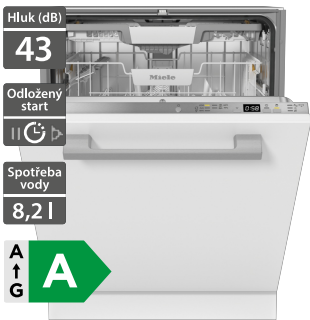

89 990 Kč

Doporučená cena

Miele G 5790 SCVi SL Nerez

Miele G 5651 SCVi Active Nerez

- Šířka - 448 mm
- Plně vestavná myčka nádobí
- Kapacita: 9 jídelních souprav
- 7 programů + extra funkce
- Sušení AutoOpen, BrilliantGlassCare
- QuickPowerWash
- Košové uspořádání ExtraComfort 45 cm
- Příborová zásuvka MultiFlex 45
- Systém Waterproof
- Rozměry (V x Š x H): 805 x 448 x 550 mm

37 990 Kč

Doporučená cena

- Šířka - 598 mm
- Plně vestavná myčka nádobí
- Kapacita: 14 jídelních souprav
- 5 programů + extra funkce
- Sušení AutoOpen, BrilliantGlassCare
- QuickPowerWash
- Košové uspořádání Comfort
- Příborová zásuvka
- Systém Waterproof
- Rozměry (V x Š x H): 805 x 598 x 550 mm

30 990 Kč

Doporučená cena

Miele G5851 SCVi Active Plus Nerez

- Šířka - 598 mm
- Plně vestavná myčka nádobí
- Kapacita: 14 jídelních souprav
- 5 programů + extra funkce
- Sušení AutoOpen, BrilliantGlassCare
- QuickPowerWash
- Košové uspořádání Comfort
- Příborová zásuvka 3D MultiFlex
- Systém Waterproof
- Rozměry (V x Š x H): 805 x 598 x 550 mm