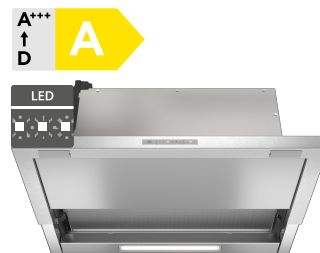

- Šířka - 598 mm
- Nástěnný odsavač par
- Spotřeba energie: 49,9 kWh/rok
- Třída účinnosti proudění kapalin: A
- Stupeň odloučení tuků: B
- Hlučnost min/max: 52/71 dB
- Výkon odvodu min/max: 250/640 m³/h
- 2 stupně výkonu, 1 intenzivní stupeň
- Ovládání tlačítky EasySwitch
- Odtažení nebo cirkulace vzduchu (sada pro přestavbu - příslušenství k dokoupení)
- Rozměry (V x Š x H): 50 x 598 x 500 mm

- Šířka - 596 mm
- Vestavný panelový odsavač par
- Spotřeba energie: 41,7 kWh/rok
- Třída účinnosti proudění kapalin: A
- Stupeň odloučení tuků: A
- Hlučnost min/max: 47/68 dB
- Výkon odvodu min/max: 195/555 m³/h
- 3 stupně výkonu, 1 intenzivní stupeň
- Ovládání EasySwitch
- Odtažení nebo cirkulace vzduchu (sada pro přestavbu - příslušenství k dokoupení)
- Rozměry (V x Š x H): 36 x 596 x 273 mm

15 990 Kč

Doporučená cena

15 990 Kč

Doporučená cena