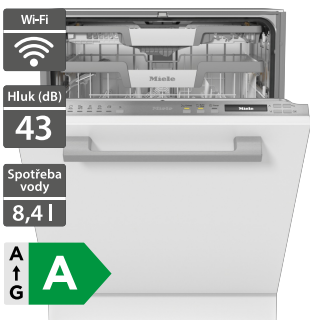

Miele G 7080 SCVi AutoDos Nerez

- Šířka - 598 mm
- Plně vestavná myčka nádobí
- Kapacita: 14 jídelních souprav
- 11 programů + extra funkce
- Automatické dávkování s PowerDiskem
- Sušení AutoOpen, BrilliantGlassCare
- QuickPowerWash
- Košové uspořádání ExtraComfort
- Příborová zásuvka 3D MultiFlex
- Systém Waterproof
- Miele@home: ovládání přístroje na dálku pomocí aplikace Miele
- Rozměry (V x Š x H): 805 x 598 x 550 mm

45 990 Kč

Doporučená cena