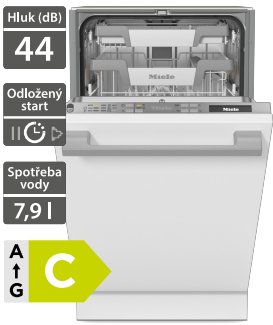

Miele G 5790 SCVi SL Nerez

Miele G 5651 SCVi Active Nerez

- Šířka - 448 mm
- Plně vestavná myčka nádobí
- Kapacita: 9 jídelních souprav
- 7 programů + extra funkce
- Sušení AutoOpen, BrilliantGlassCare
- QuickPowerWash
- Košové uspořádání ExtraComfort 45 cm
- Příborová zásuvka MultiFlex 45
- Systém Waterproof
- Rozměry (V x Š x H): 805 x 448 x 550 mm

37 990 Kč

Doporučená cena