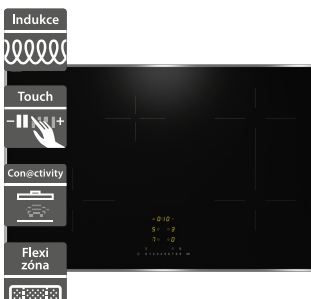

Miele KM 7373 FR

- Šířka - 806 mm
- Indukční varná deska
- Design: nerezový rám
- 4 varné zóny včetně 1 varné oblasti Flex
- Ovládání sensorovými tlačítky ComfortSelect
- Automatická funkce Con@ctivity
- Booster
- Funkce Stop&Go, Recall
- Příkon: 7,3 kW, napětí 230 V
- Rozměry (V x Š x H): 55 x 806 x 526 mm