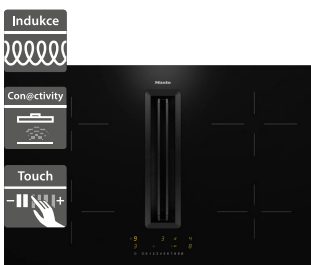

Miele KMDA 7272 FL-U Silence

- Šířka - 800 mm
- Indukční varná deska s integrovaným odsavačem par
- Design: bez rámu
- 4 varné zóny
- Ovládání sensorovými tlačítky ComfortSelect Plus
- Výkon odvětrávání min/max: 145/465 m³/h, intenzivní 510 m³/h
- Hlučnost min/max: 47/68 dB, intenzivní 70 dB
- Vedená cirkulace nebo Plug&Play
- Con@ctivity
- Funkce Stop&Go, Recall
- Příkon: 7,5 kW, napětí 230 V
- Rozměry (V x Š x H): 200 x 800 x 520