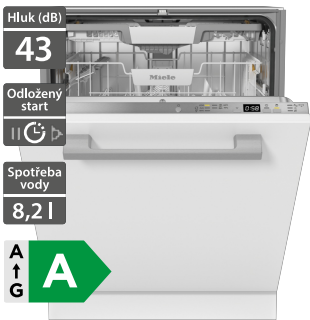

Miele G5851 SCVi Active Plus Nerez

- Šířka - 598 mm
- Plně vestavná myčka nádobí
- Kapacita: 14 jídelních souprav
- 5 programů + extra funkce
- Sušení AutoOpen, BrilliantGlassCare
- QuickPowerWash
- Košové uspořádání Comfort
- Příborová zásuvka 3D MultiFlex
- Systém Waterproof
- Rozměry (V x Š x H): 805 x 598 x 550 mm

36 990 Kč

Doporučená cena