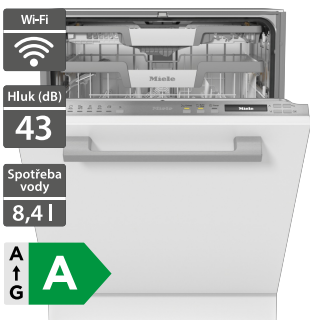

37 990 Kč

Doporučená cena

- Šířka - 598 mm
- Plně vestavná myčka nádobí
- Kapacita: 14 jídelních souprav
- 5 programů + extra funkce
- Sušení AutoOpen, BrilliantGlassCare
- QuickPowerWash
- Košové uspořádání Comfort
- Příborová zásuvka
- Systém Waterproof
- Rozměry (V x Š x H): 805 x 598 x 550 mm

30 990 Kč

Doporučená cena

Miele G5851 SCVi Active Plus Nerez

- Šířka - 598 mm
- Plně vestavná myčka nádobí
- Kapacita: 14 jídelních souprav
- 5 programů + extra funkce
- Sušení AutoOpen, BrilliantGlassCare
- QuickPowerWash
- Košové uspořádání Comfort
- Příborová zásuvka 3D MultiFlex
- Systém Waterproof
- Rozměry (V x Š x H): 805 x 598 x 550 mm

36 990 Kč

Doporučená cena

Miele G 7080 SCVi AutoDos Nerez

- Šířka - 598 mm
- Plně vestavná myčka nádobí
- Kapacita: 14 jídelních souprav
- 11 programů + extra funkce
- Automatické dávkování s PowerDiskem
- Sušení AutoOpen, BrilliantGlassCare
- QuickPowerWash
- Košové uspořádání ExtraComfort
- Příborová zásuvka 3D MultiFlex
- Systém Waterproof
- Miele@home: ovládání přístroje na dálku pomocí aplikace Miele
- Rozměry (V x Š x H): 805 x 598 x 550 mm