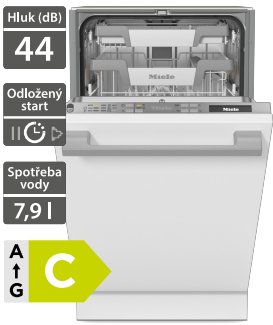

57 990 Kč

Doporučená cena

Miele ESW 7010 Obsidian černá

Miele CVA 7440 Obsidian černá

- Šířka - 595 mm
- Nahříváč Gourmet bez rukojeti
- 4 provozní způsoby - nahřívání šálků, talířů, udržování teploty pokrmů, příprava při nízké teplotě
- Teplota min/max: 40/85 °C
- Dotykové ovládání SensorTouch
- Otevírání Push2open
- Funkce časovače
- Protiskluzová podložka
- Objem: nádobí na menu pro 6 osob
- Miele@home: ovládání přístroje na dálku pomocí aplikace Miele
- Rozměry (V x Š x H): 141 x 595 x 570 mm

29 990 Kč

Doporučená cena

- Šířka - 595 mm
- Vestavný kávovar
- Textový displej se senzorovým ovládáním DirectSensor
- 2 zásobníky na zrnkovou kávu (celk. objem 600 g)
- Objem zásobníku na vodu: 2,7 l
- Objem nádoby na mléko: 0,7 l
- CupSensor - rozpozná výšku šálku nebo hrníčku a trysku umístí do správné polohy
- OneTouch for Two, funkce konvice
- AromaticSystemFresh
- Programovatelné uživatelské profily: 10
- Miele@home: ovládání přístroje na dálku pomocí aplikace Miele
- Rozměry (V x Š x H): 455 x 595 x 475 mm

89 990 Kč

Doporučená cena

Miele G 5790 SCVi SL Nerez

Miele G 5651 SCVi Active Nerez

- Šířka - 448 mm
- Plně vestavná myčka nádobí
- Kapacita: 9 jídelních souprav
- 7 programů + extra funkce
- Sušení AutoOpen, BrilliantGlassCare
- QuickPowerWash
- Košové uspořádání ExtraComfort 45 cm
- Příborová zásuvka MultiFlex 45
- Systém Waterproof
- Rozměry (V x Š x H): 805 x 448 x 550 mm