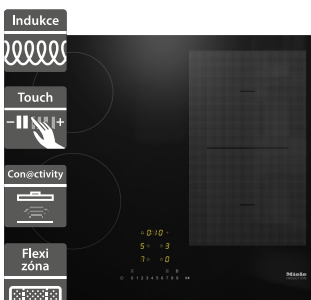

Miele KM 7466 FL 125 Edition

- Šířka - 620 mm
- Indukční varná deska
- Design: bez rámu
- 4 varné zóny včetně 1 varné oblasti PowerFlex
- Ovládání sensorovými tlačítky ComfortSelect
- Automatická funkce Con@ctivity
- TwinBooster
- Funkce Stop&Go, Recall
- Příkon: 7,3 kW, napětí 230 V
- Rozměry (V x Š x H): 51 x 620 x 520 mm

37 990 Kč

Doporučená cena

Miele

Objevte kouzlo domácího grilování

Bez ohledu na počasí, s grilovací deskou Miele Gourmet si můžete užívat grilování v průběhu celého roku. Grilovací desku lze totiž použít na jakékoliv indukční varné desce.

Miele. Immer Besser.