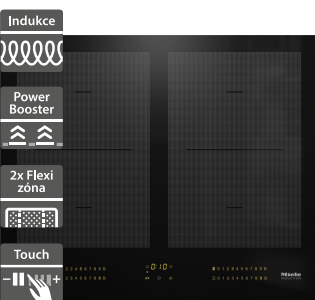

Miele KM 7564 FL

- Šířka - 620 mm
- Indukční varná deska
- Design: bez rámu
- 4 varné zóny včetně 2 oblastí PowerFlex
- Ovládání sensorovými tlačítky SmartSelect
- Automatická funkce Con@ctivity
- Perfektně kombinovatelné s každým přístrojem řady SmartLine
- TwinBooster
- Funkce Stop&Go, Recall
- Příkon: 7,3 kW, napětí 230 V
- Rozměry (V x Š x H): 51 x 620 x 520 mm