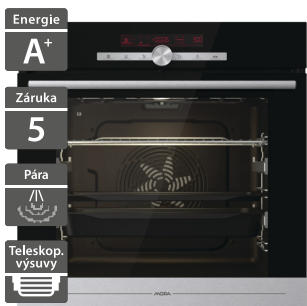

12 990 Kč

Doporučená cena

Vestavné trouby Exkluzivně v kuchyňském studiu

MORA
PLNÁ ŽIVOTA

Mora VTCS 555 DB

- Vestavná multifunkční trouba
- Šířka - 595 mm
- Dotykové programovatelné hodiny
- Multifukční trouba 12 funkcí, objem 77 l
- 4 automatické režimy pečení
- Extra pára 2 programy pečení v páře
- Výsuvné teleskopické rošty (1 úroveň)
- Tlumené zavírání/tlumené otvírání dveřík
- Katalytický kryt ventilátoru - funkce samočištění
- Příslušenství: 1x pekáč, 1x rošt, 1x mělký plech
- Energetická třída: A
- Rozměry (V x Š x H): 595 x 595 x 564 mm

8 490 Kč

Doporučená cena

Mora VTCS 556 BXB

- Vestavná multifunkční trouba
- Šířka - 595 mm
- Dotykové programovatelné hodiny
- Multifukční trouba 12 funkcí, objem 77 l
- 4 automatické režimy pečení
- Extra pára 2 programy pečení v páře
- Výsuvné teleskopické rošty (2 úrovně)
- Tlumené zavírání/tlumené otvírání dveřík
- Katalytický kryt ventilátoru - funkce samočištění
- Příslušenství: 1x pekáč, 1x rošt, 1x mělký plech
- Energetická třída: A
- Rozměry (V x Š x H): 595 x 595 x 564 mm

8 990 Kč

Doporučená cena

Mora VTS 786 BXB

- Vestavná multifunkční trouba
- Šířka - 595 mm
- Dotykové programovatelné hodiny
- Multifukční trouba 22 funkcí, objem 77 l
- 22 automatických programů pečení
- Extra pára 3 programy pečení v páře
- Výsuvné teleskopické rošty (2 úrovně)
- Tlumené zavírání/tlumené otvírání dveřík
- Eco Clean ekologické čištění trouby párou
- Příslušenství: 1x pekáč, 1x rošt, 1x mělký plech
- Energetická třída A+