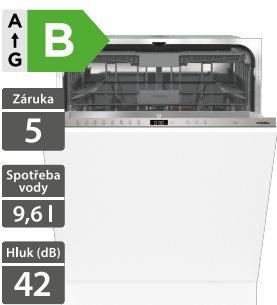

4 490 Kč

Doporučená cena

Mora IM 565

- Vestavná integrovaná myčka
- Šířka - 450 mm
- Kapacita myčky 9 sad nádobí
- 2 úložné koše (příborový košík)
- 6 programů mytí: AUTO; rychlý; intenzivní; intenzivní krátký; ECO; sklo
- Funkce poloviční plnění
- SušeníPlus - automatické pootevření dveří na konci programu
- Total AquaStop proti přetečení
- Energetická třída: D
- Spotřeba energie: 63 kWh/100 cyklů
- Elektrické napětí: 230 V
- Rozměry (V x Š x H): 815 x 448 x 550 mm

MORA
PLNÁ ŽIVOTA

8 990 Kč

Doporučená cena

Mora IMB 6676

- Vestavná integrovaná myčka
- Šířka - 598 mm
- Invertorový motor, 16 sad nádobí
- 3 úložné koše (příborová zásuvka)
- Digitální ukazatel času do konce programu
- 8 programů mytí: AUTO, intenzivní, ECO, hygiena, rychlý 20', křišťálové poháre, 1h mytí, noční mytí
- Funkce Total AquaStop proti přetečení
- SušeníPlus - automatické pootevření dveří na konci programu
- RychléMytí - možnost zkrácení programů
- Energetická třída: B
- Spotřeba energie: 66 kWh/100 cyklu
- Rozměry (V x Š x H): 816 x 598 x 555 mm