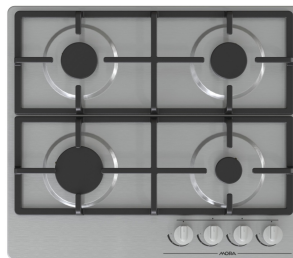

5 990 Kč

Doporučená
cena

Mora VDST 652 X

- Sklokeramická vestavná deska
- Šířka - 595 mm
- Nerezový rámeček
- Dotykové ovládání výkonu
- 4 Hi-Light varné zóny (1x duozóna)
- Ukazatel zbytkového tepla
- KeepWarm (udržování teploty 70 °C)
- Pause (okamžité dočasné zastavení vaření bez ztráty nastavených parametrů)
- Timer (časový spínač varných zón s auto vypnutím)
- KeyLock (bezpečnostní zamčení ovládání varné desky)
- Elektrické napětí: 400 V
- Rozměry (V x Š x H): 54 x 600 x 520 mm

4 990 Kč

Doporučená
cena

- Plynová vestavná deska
- Šířka - 600 mm
- 4 plynové hořáky s pojistkami Stop Gas
- Elektrické zapalování horáků v knoflicích
- Dvoudílná litinová vařidlová mřížka
- Skleněný povrch - tvrzené sklo
- Elektrické napětí: 230 V
- Rozměry (V x Š x H): 135 x 600 x 520 mm