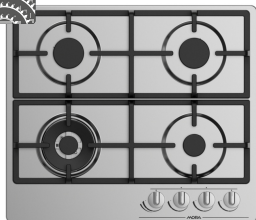

Mora VDP 665 X7

Mora VDP 645 GB7

Wok