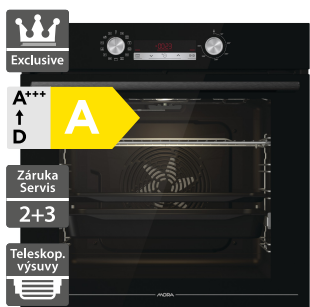

9 990 Kč

Doporučená cena

8 990 Kč

Akční cena Oresi

Mora VTS 545 BW

Mora VTPS 555 BXB

- Vestavná multifunkční trouba
- Šířka - 595 mm
- Dotykové programovatelné hodiny
- Multifunkční trouba 12 funkcí, objem 77 l
- 4 automatické režimy pečení
- Extra pára 2 programy pečení v páře
- Výsuvné teleskopické rošty (1 úroveň)
- Tlumené zavírání/tlumené otvírání dvířek
- Příslušenství: 1x pekáč, 1x rošt, 1x mělký plech
- Energetická třída: A
- Rozměry (V x Š x H): 595 x 595 x 564 mm

8 990 Kč

Doporučená cena

- Vestavná multifunkční trouba
- Šířka - 595 mm
- Dotykové programovatelné hodiny
- Multifunkční trouba 12 funkcí, objem 77 l
- 4 automatické režimy pečení
- Extra pára 2 programy pečení v páře
- Výsuvné teleskopické rošty (1 úroveň)
- Tlumené zavírání/tlumené otvírání dvířek
- Pyro Clean pyrolytické samočištění trouby
- Příslušenství: 1x pekáč, 1x rošt, 1x mělký plech
- Energetická třída: A
- Rozměry (V x Š x H): 595 x 595 x 564 mm

8 990 Kč

Doporučená cena

7 990 Kč

Akční cena Oresi

Mora VTCS 555 DB

- Vestavná multifunkční trouba
- Šířka - 595 mm
- Dotykové programovatelné hodiny
- Multifunkční trouba 12 funkcí, objem 77 l
- 4 automatické režimy pečení
- Extra pára 2 programy pečení v páře
- Výsuvné teleskopické rošty (1 úroveň)
- Tlumené zavírání/tlumené otvírání dvířek
- Katalytický kryt ventilátoru - funkce samočištění
- Příslušenství: 1x pekáč, 1x rošt, 1x mělký plech
- Energetická třída: A
- Rozměry (V x Š x H): 595 x 595 x 564 mm