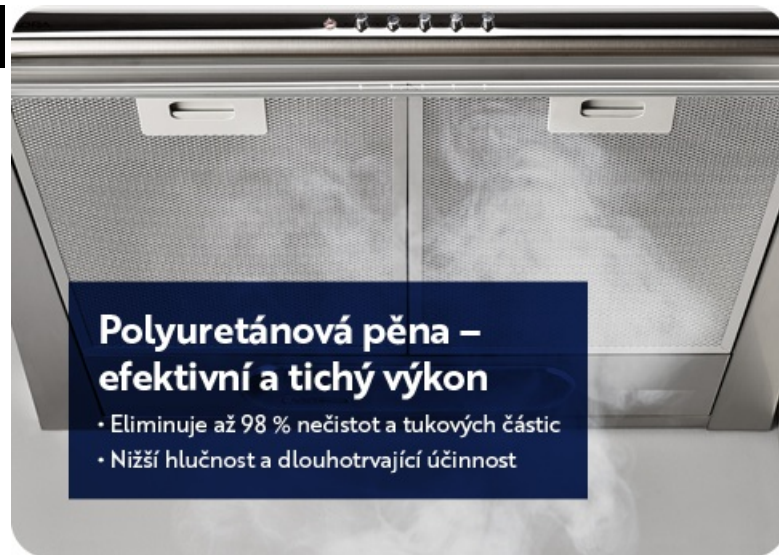

**Polyuretánová pěna –
efektivní a tichý výkon**

- Eliminuje až 98 % nečistot a tukových částic
- Nižší hlučnost a dlouhotrvající účinnost