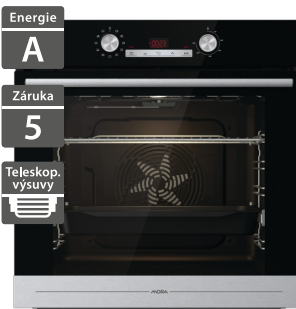

Mora VT 354 BXB

- Energie **A**
- Záruka **5**
- Teleskop. výsuvy
- Vestavná multifunkční trouba
- Šířka - 595 mm
- Dotykové programovatelné hodiny
- Multifunkční trouba 10 funkcí, objem 77 l
- 3 automatické režimy pečení
- Výsuvné teleskopické rošty (1 úroveň)
- Tlumené zavírání/tlumené otvírání dvířek
- Eco Clean ekologické čištění trouby párou
- Příslušenství: 1x pekáč, 1x rošt
- Energetická třída: A
- Rozměry (V x Š x H): 595 x 595 x 564 mm

6 990 Kč

Doporučená cena