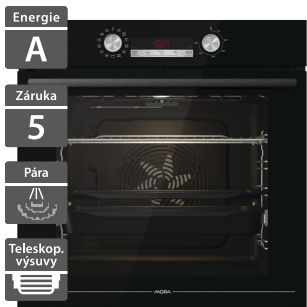

10 990 Kč

Doporučená cena

- Vestavná multifunkční pyrolytická trouba
- Šířka - 595 mm
- Dotykové programovatelné hodiny
- Multifukční trouba 22 funkcí, objem trouby 77 l
- 4 auto režimy, 22 auto programů
- Extra pára 3 programy pečení v páře
- Výsuvné „KLIK“ teleskopické rošty (1 úroveň)
- Tlumené zavírání/tlumené otvírání dveřík
- Pyro Clean pyrolytické samočištění trouby
- Příslušenství: 1x pekáč, 1x rošt, 1x mělký plech
- Energetická třída: A+
- Rozměry (V x Š x H): 595 x 595 x 564 mm

12 990 Kč

Doporučená cena

Vestavné trouby Exkluzivně v kuchyňském studiu

MORA
PLNÁ ŽIVOTA

Mora VTCS 555 DB

- Vestavná multifunkční trouba
- Šířka - 595 mm
- Dotykové programovatelné hodiny
- Multifukční trouba 12 funkcí, objem 77 l
- 4 automatické režimy pečení
- Extra pára 2 programy pečení v páře
- Výsuvné teleskopické rošty (1 úroveň)
- Tlumené zavírání/tlumené otvírání dveřík
- Katalytický kryt ventilátoru - funkce samočištění
- Příslušenství: 1x pekáč, 1x rošt, 1x mělký plech
- Energetická třída: A
- Rozměry (V x Š x H): 595 x 595 x 564 mm

8 490 Kč

Doporučená cena

Mora VTCS 556 BXB

- Vestavná multifunkční trouba
- Šířka - 595 mm
- Dotykové programovatelné hodiny
- Multifukční trouba 12 funkcí, objem 77 l
- 4 automatické režimy pečení
- Extra pára 2 programy pečení v páře
- Výsuvné teleskopické rošty (2 úrovně)
- Tlumené zavírání/tlumené otvírání dveřík
- Katalytický kryt ventilátoru - funkce samočištění
- Příslušenství: 1x pekáč, 1x rošt, 1x mělký plech
- Energetická třída: A
- Rozměry (V x Š x H): 595 x 595 x 564 mm