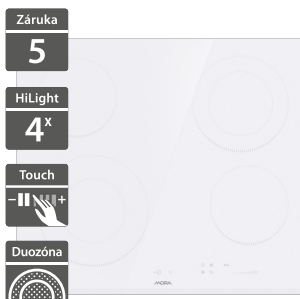

Mora VDSS 654 FF

- Sklokeramická vestavná deska
- Šířka - 600 mm
- Přední hrana zkosená, ostatní broušené
- Posuvné dotykové ovládání výkonu SliderTouch
- 4 Hi-Light varné zóny (2x duozóna)
- Ukazatel zbytkového tepla
- KeepWarm (udržování teploty 70 °C)
- Pause (okamžité dočasné zastavení vaření bez ztráty nastavených parametrů)
- Timer (časový spínač varných zón s auto vypnutím)
- KeyLock (bezpečnostní zamčení ovládání varné desky)
- Elektrické napětí: 400 V
- Rozměry (V x Š x H): 54 x 600 x 520 mm

7 990 Kč

Doporučená cena