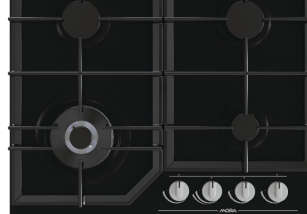

4 990 Kč

Doporučená
cena

Wok

- Plynová vestavná deska
- Šířka - 600 mm
- 4 plynové hořáky s pojistkami Stop Gas
- 1x dvojitý WOK hořák 3,8 kW
- Elektrické zapalování hořáků v knoflicích
- Dvoudílná litinová vařidlová mřížka
- Skleněný povrch - černé tvrzené sklo
- Elektrické napětí: 230 V
- Rozměry (V x Š x H): 130 x 600 x 520 mm