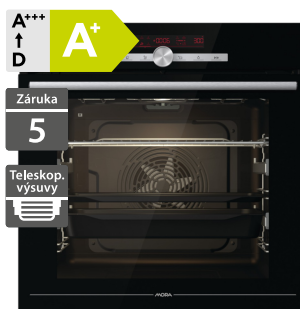

12 990 Kč

Doporučená cena

Mora VTPS 787 BXB

- Vestavná multifunkční pyrolytická trouba
- Šířka - 595 mm
- Dotykové programovatelné hodiny
- Multifunkční trouba 22 funkcí, objem trouby 77 l
- 4 auto režimy, 22 auto programů
- Extra pára 3 programy pečení v páře
- Výsuvné „KLIK“ teleskopické rošty (1 úroveň)
- Tlumené zavírání/tlumené otvírání dvířek
- Pyro Clean pyrolytické samočištění trouby
- Příslušenství: 1x pekáč, 1x rošt, 1x mělký plech
- Energetická třída: A+
- Rozměry (V x Š x H): 595 x 595 x 564 mm

12 990 Kč

Doporučená cena

Mora VTCS 786 DXB

- Vestavná multifunkční trouba
- Šířka - 595 mm
- Dotykové programovatelné hodiny
- Multifunkční trouba 22 funkcí, objem 77 l
- 4 auto režimy, 22 auto programů
- Extra pára 3 programy pečení v páře
- Výsuvné teleskopické rošty (2 úrovně)
- Tlumené zavírání/tlumené otvírání dvířek
- Eco Clean, Cata Clean čistící systémy
- Příslušenství: 1x pekáč, 1x rošt, 1x mělký plech
- Energetická třída: A+
- Rozměry (V x Š x H): 595 x 595 x 564 mm