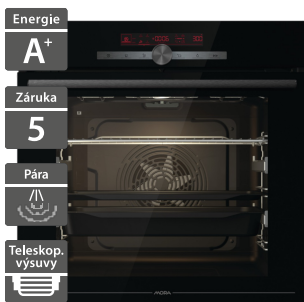

Dárek pánev

DÁREK PÁNEV!

K nákupu indukční desky MORA, označené ikonou Dárek pánev, vám přibalíme kvalitní pánev v hodnotě **1990 Kč** zdarma.

DÁREK SET HRNCŮ!

Kupte si sestavu libovolné trouby, varné desky a myčky MORA z této nabídky a my vám k ní dáme **zdarma** set nerez hrnců v hodnotě **4 990 Kč s 10 letou** zárukou.

Mora VTCS 785 DB

Mora VDIR 67E FF

- Vestavná multifunkční trouba
- Šířka - 595 mm
- Dotykové programovatelné hodiny
- Multifukční trouba 22 funkcí, objem 77 l
- 4 automatické režimy pečení
- 22 automatických programu pečení
- Extra pára 3 programy pečení v páře
- Výsuvné teleskopické rošty (2 úrovně)
- Tlumené zavírání/tlumené otvírání dveří
- Příslušenství: 1x pekáč, 1x rošt, 1x mělký plech
- Energetická třída: A+
- Rozměry (V x Š x H): 595 x 595 x 564 mm