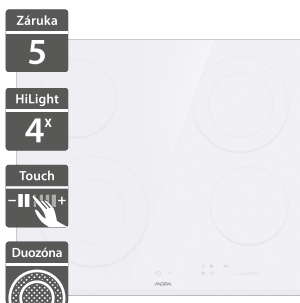

4 790 Kč

Doporučená cena

Mora VDST 652 FF

- Sklokeramická vestavná deska
- Šířka - 600 mm
- Přední hrana zkosená, ostatní broušené
- Dotykové ovládání výkonu
- 4 Hi-Light varné zóny (1x duožóna)
- Ukazatel zbytkového tepla
- KeepWarm (udržování teploty 70 °C)
- Pause (okamžité dočasné zastavení vaření bez ztráty nastavených parametrů)
- Timer (časový spínač varných zón s auto vypnutím)
- KeyLock (bezpečnostní zamčení ovládání varné desky)
- Elektrické napětí: 400 V
- Rozměry (V x Š x H): 54 x 600 x 520 mm

5 490 Kč

Doporučená cena

Mora VDST 652 X

- Sklokeramická vestavná deska
- Šířka - 595 mm
- Nerezový rámeček
- Dotykové ovládání výkonu
- 4 Hi-Light varné zóny (1x duožóna)
- Ukazatel zbytkového tepla
- KeepWarm (udržování teploty 70 °C)
- Pause (okamžité dočasné zastavení vaření bez ztráty nastavených parametrů)
- Timer (časový spínač varných zón s auto vypnutím)
- KeyLock (bezpečnostní zamčení ovládání varné desky)
- Elektrické napětí: 400 V
- Rozměry (V x Š x H): 54 x 600 x 520 mm

5 490 Kč

Doporučená cena

Mora VDSS 654 FFW

- Sklokeramická vestavná deska
- Šířka - 600 mm
- Přední hrana zkosená, ostatní broušené
- Posuvné dotykové ovládání výkonu SliderTouch
- 4 Hi-Light varné zóny (2x duožóna)
- Ukazatel zbytkového tepla
- KeepWarm (udržování teploty 70 °C)
- Pause (okamžité dočasné zastavení vaření bez ztráty nastavených parametrů)
- Timer (časový spínač varných zón s auto vypnutím)
- KeyLock (bezpečnostní zamčení ovládání varné desky)
- Elektrické napětí: 400 V
- Rozměry (V x Š x H): 54 x 600 x 520 mm