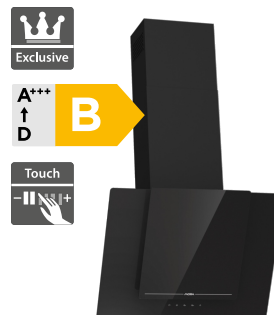

- Kominový odsavač par
- Šířka – 600 mm
- 3 rychlosti výkonu, dotykové ovládání
- Maximální výkon odsavače 608 m³/h
- LED osvětlení 1x, celkový výkon 3 W
- Kovové filtry proti mastnotám s polyuretanovou pěnou
- Možnost recirkulace
- Uhlíkový filtr pro recirkulaci - kód: 808996 (není součástí)
- Horní odtah 150 mm, zpětná klapka
- Roční spotřeba el. energie: 59,2 kWh
- Maximální hlučnost: 63 dB (A) re 1 pW
- Rozměry (V x Š x H): 375 x 600 x 335 mm

6 990 Kč

Doporučená cena