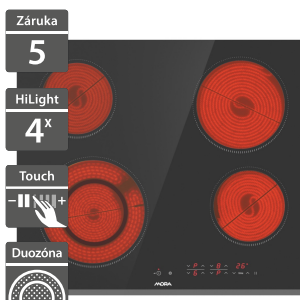

7 990 Kč

Doporučená cena

Mora VDSS 654 FF

- Sklokeramická vestavná deska
- Šířka - 600 mm
- Přední hrana zkosená, ostatní broušené
- Posuvné dotykové ovládání výkonu SliderTouch
- 4 Hi-Light varné zóny (2x duozóna)
- Ukazatel zbytkového tepla
- KeepWarm (udržování teploty 70 °C)
- Pause (okamžité dočasné zastavení vaření bez ztráty nastavených parametrů)
- Timer (časový spínač varných zón s auto vypnutím)
- KeyLock (bezpečnostní zamčení ovládání varné desky)
- Elektrické napětí: 400 V
- Rozměry (V x Š x H): 54 x 600 x 520 mm

7 990 Kč

Doporučená cena

Mora VDSS 654 FF

- Sklokeramická vestavná deska
- Šířka - 600 mm
- Přední hrana zkosená, ostatní broušené
- Posuvné dotykové ovládání výkonu SliderTouch
- 4 Hi-Light varné zóny
- Ukazatel zbytkového tepla
- KeepWarm (udržování teploty 70 °C)
- Pause (okamžité dočasné zastavení vaření bez ztráty nastavených parametrů)
- Timer (časový spínač varných zón s auto vypnutím)
- KeyLock (bezpečnostní zamčení ovládání varné desky)
- Příkon 6 kW, připojení 400 V
- Rozměry (V x Š x H): 54 x 600 x 520 mm

5 490 Kč

Doporučená cena

Mora VDST 652 FF

- Sklokeramická vestavná deska
- Šířka - 600 mm
- Přední hrana zkosená, ostatní broušené
- Dotykové ovládání výkonu
- 4 Hi-Light varné zóny (1x duozóna)
- Ukazatel zbytkového tepla
- KeepWarm (udržování teploty 70 °C)
- Pause (okamžité dočasné zastavení vaření bez ztráty nastavených parametrů)
- Timer (časový spínač varných zón s auto vypnutím)
- KeyLock (bezpečnostní zamčení ovládání varné desky)
- Elektrické napětí: 400 V
- Rozměry (V x Š x H): 54 x 600 x 520 mm