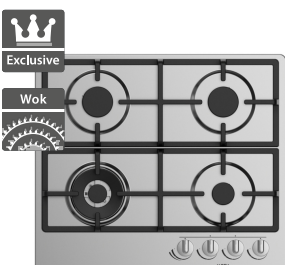

Mora VDP 665 X7

- Plynová vestavná deska
- Šířka - 600 mm
- 4 plynové hořáky s pojistkami Stop Gas
- 1x dvojitý WOK hořák 4 kW
- Elektrické zapalování hořáků v knoflicích
- Dvoudílná litinová vařidlová mřížka
- Elektrické napětí: 230 V
- Rozměry (V x Š x H): 89 x 600 x 520 mm

4 990 Kč

Doporučená cena