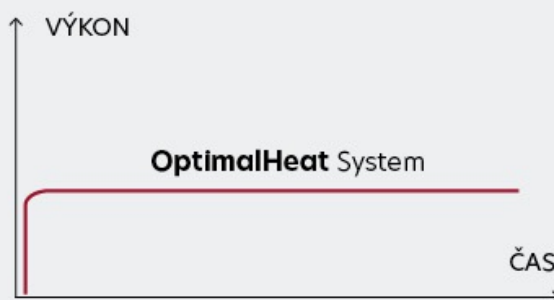

NOVÉ INDUKČNÍ DESKY MORA