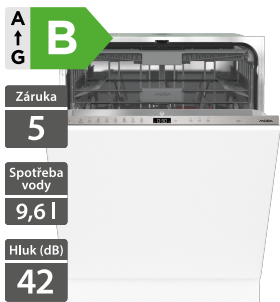

Mora VTCS 785 DB

Mora VDIR 67E FF

- Vestavná multifunkční trouba
- Šířka - 595 mm
- Dotykové programovatelné hodiny
- Multifukční trouba 22 funkcí, objem 77 l
- 4 automatické režimy pečení
- 22 automatických programu pečení
- Extra pára 3 programy pečení v páře
- Výsuvné teleskopické rošty (2 úrovně)
- Tlumené zavírání/tlumené otvírání dveří
- Příslušenství: 1x pekáč, 1x rošt, 1x mělký plech
- Energetická třída: A+
- Rozměry (V x Š x H): 595 x 595 x 564 mm

9 990 Kč

Doporučená cena

- Šířka - 600 mm
- Indukční vestavná deska
- Přední hrana zkosená, ostatní broušené
- Dotykové ovládání
- 4 indukční zóny (1x ConnectZone)
- SuperBoost (extra výkon u všech varných zón současně)
- TimeMinutes (kuchyňská minutka)
- KeyLock (bezpečnostní zamčení ovládání varné desky)
- Možnost personalizace nastavení - délka a hlasitost zvukového signálu
- Elektrické napětí: 230/400 V
- Rozměry (V x Š x H): 54 x 595 x 520 mm

7 990 Kč

Doporučená cena

Mora IMB 6686

Mora OV 686 GBX

- Vestavná integrovaná myčka
- Šířka - 598 mm
- Invertorový motor, 16 sad nádobí
- 3 úložné koše (příborová zásuvka)
- Digitální ukazatel času do konce programu
- 7 programů mytí: AUTO, intenzivní, ECO, hygiena, křišťálové poháre, 1h mytí, noční mytí
- Funkce Total AquaStop proti přetečení
- SušeníPlus - automatické pootevření dveří na konci programu
- RychléMytí - možnost zkrácení programů
- Energetická třída: B
- Spotřeba energie: 66 kWh/100 cyklu
- Rozměry (V x Š x H): 816 x 598 x 555 mm