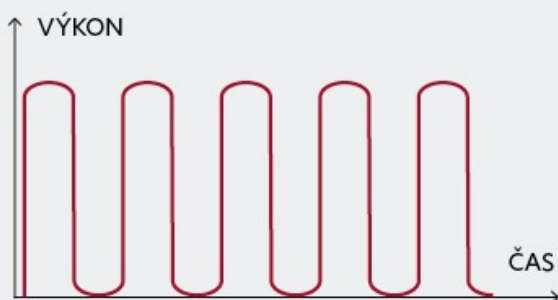

NOVÉ indukční varné desky s patentovanou technologií

OptimalHeat System

rovnoměrný ohřev díky stabilnímu výkonu

Běžné indukční desky