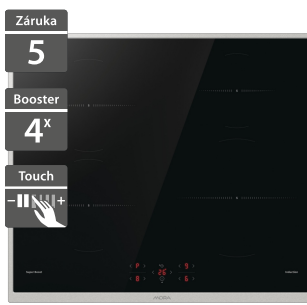

Mora VDI 65D X

- Indukční vestavná deska
- Šířka - 595mm
- Přední hrana zkosená, ostatní broušené
- 4 indukční varné zóny
- SuperBoost (extra výkon u všech varných zón současně)
- PotDetect (rozpoznání nádobí materiál, velikost)
- Timer (časový spínač varných zón s auto vypnutím)
- KeyLock (dětský zámek - bezpečnostní zamčení ovládní varné desky)
- Elektrické napětí: 230/400 V
- Rozměry (V x Š x H): 54 x 595 x 520 mm

6 990 Kč

Doporučená cena