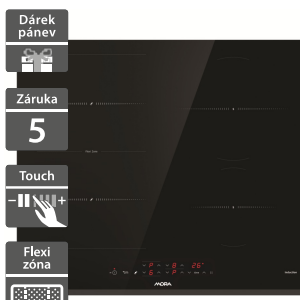

10 990 Kč

Doporučená cena

Mora VDIS 658 FF

- Indukční vestavná deska
- Šířka - 595 mm
- Přední hrana zkosená, ostatní broušené
- Dotykové ovládání výkonu
- 4 indukční varné zóny (2x FlexiZone)
- SuperBoost (extra výkon u všech zón současně)
- PotDetect (rozpoznání nádobí)
- KeepWarm (udržování teploty 70 °C)
- EasyMelt (šetrné rozpouštění 42 °C)
- Funkce: Memory, Timer, TimeMinutes, Delete, Pause, KeyLock, PowerConnection
- Elektrické napětí: 230/400 V
- Rozměry (V x Š x H): 54 x 595 x 520 mm

9 490 Kč

Doporučená cena

Mora VDIS 654 C

- Indukční vestavná deska
- Šířka - 590 mm
- Zbroušené hrany - možnost zabudování do pracovní desky
- 4 indukční varné zóny (1x FlexiZone - propojení varných zón nad sebou)
- Posuvné dotykové ovládání výkonu SliderTouch
- SuperBoost (extra výkon u všech varných zón současně)
- Funkce: Timer, TimeMinutes, KeyLock, PowerConnection
- Možnost personalizace nastavení
- Elektrické napětí: 230/400 V
- Rozměry (V x Š x H): 56 x 590 x 520 mm

8 990 Kč

Doporučená cena

Mora VDIS 657 FF

- Indukční vestavná deska
- Šířka - 600 mm
- Přední hrana zkosená, ostatní broušené
- 4 indukční varné zóny (1x FlexiZone - propojení varných zón nad sebou)
- SuperBoost (extra výkon u všech varných zón současně)
- PotDetect (rozpoznání nádobí)
- KeepWarm (udržování teploty 70 °C)
- EasyMelt (šetrné rozpouštění 42 °C)
- Funkce: Memory, Timer, TimeMinutes, Delete, Pause, KeyLock, PowerConnection
- Možnost personalizace nastavení
- Elektrické napětí: 230/400 V
- Rozměry (V x Š x H): 54 x 600 x 520 mm