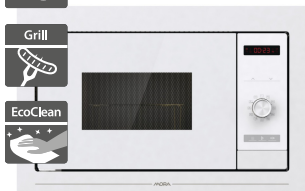

4 990 Kč

Doporučená cena

Mora VMT 445 X

Objem (l)
25

- Vestavná mikrovlnná trouba
- Šířka - 595 mm
- Možnost kombinovaného ohřevu (mikrovlnný + gril)
- LED Displej
- Nerezový interiér trouby
- Výkon 900 W/gril Quartz 1000 W
- AUTO menu - 8 přednastavených programů
- 5 výkonových stupňů
- Otočný talíř Ø 315 mm, grilovací rošt
- Elektronický časovač, hodiny, dětský zámek
- Eco Clean funkce na čištění trouby
- Rozměry (V x Š x H): 388 x 595 x 400 mm

4 990 Kč

Doporučená cena

Mora VMT 445 B

Objem (l)
25

- Vestavná mikrovlnná trouba
- Šířka - 595 mm
- Možnost kombinovaného ohřevu (mikrovlnný + gril)
- LED displej s možností vypnutí
- Nerezový interiér trouby
- Výkon 900 W/gril Quartz 1200 W
- AUTO menu - 12 přednastavených programů
- 5 výkonových stupňů
- Otočný talíř Ø 315 mm, grilovací rošt
- Elektronický časovač, hodiny, dětský zámek
- Eco Clean funkce na čištění trouby
- Rozměry (V x Š x H): 390 x 595 x 375 mm

5 990 Kč

Doporučená cena

Mora VMT 445 W

Objem (l)
25

- Vestavná mikrovlnná trouba
- Šířka - 595 mm
- Možnost kombinovaného ohřevu (mikrovlnný + gril)
- LED displej s možností vypnutí
- Nerezový interiér trouby
- Výkon 900 W/gril Quartz 1200 W
- AUTO menu - 12 přednastavených programů
- 5 výkonových stupňů
- Otočný talíř Ø 315 mm, grilovací rošt
- Elektronický časovač, hodiny, dětský zámek
- Eco Clean funkce na čištění trouby
- Rozměry (V x Š x H): 390 x 595 x 375 mm