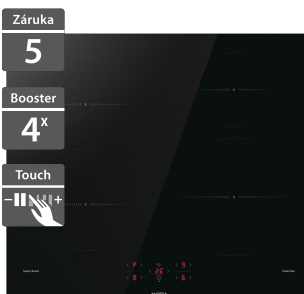

Mora VDI 65D C

- Záruka **5**
- Booster **4x**
- Touch
- Indukční vestavná deska
- Šířka - 595 mm
- Broušené hrany - možnost zabudování do pracovní desky
- 4 indukční varné zóny
- SuperBoost (extra výkon u všech varných zón současně)
- PotDetect (rozpoznání nádobí materiál, velikost)
- Timer (časový spínač varných zón s auto vypnutím)
- KeyLock (dětský zámek - bezpečnostní zamčení ovládání varné desky)
- Elektrické napětí: 230/400 V
- Rozměry (V x Š x H): 54 x 595 x 520 mm

5 990 Kč

Doporučená cena