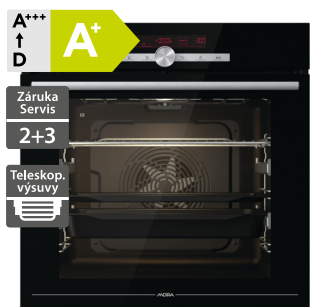

12 990 Kč

Doporučená cena

- Vestavná multifunkční pyrolytická trouba
- Šířka - 595 mm
- Dotykové programovatelné hodiny
- Multifunkční trouba 22 funkcí, objem trouby 77 l
- 4 auto režimy, 22 auto programů
- Extra pára 3 programy pečení v páře
- Výsuvné „KLIK“ teleskopické rošty (1 úroveň)
- Tlumené zavírání/tlumené otvírání dvířek
- Pyro Clean pyrolytické samočištění trouby
- Příslušenství: 1x pekáč, 1x rošt, 1x mělký plech
- Energetická třída: A+
- Rozměry (V x Š x H): 595 x 595 x 564 mm

12 990 Kč

Doporučená cena

11 990 Kč

Akční cena Oresi

Mora VTCS 786 DXB

Mora VTS 785 BW

- Vestavná multifunkční trouba
- Šířka - 595 mm
- Dotykové programovatelné hodiny
- Multifunkční trouba 22 funkcí, objem 77 l
- 4 auto režimy, 22 auto programů
- Extra pára 3 programy pečení v páře
- Výsuvné teleskopické rošty (2 úrovně)
- Tlumené zavírání/tlumené otvírání dvířek
- Eco Clean, Cata Clean čisticí systémy
- Příslušenství: 1x pekáč, 1x rošt, 1x mělký plech
- Energetická třída: A+
- Rozměry (V x Š x H): 595 x 595 x 564 mm

9 990 Kč

Doporučená cena

8 990 Kč

Akční cena Oresi

- Vestavná multifunkční trouba
- Šířka - 595 mm
- Dotykové programovatelné hodiny
- Multifunkční trouba 22 funkcí, objem 77 l
- 4 automatické režimy pečení
- 22 automatických programu pečení
- Extra pára 3 programy pečení v páře
- Výsuvné teleskopické rošty (1 úroveň)
- Tlumené zavírání/tlumené otvírání dvířek
- Příslušenství: 1x pekáč, 1x rošt, 1x mělký plech
- Energetická třída: A+
- Rozměry (V x Š x H): 595 x 595 x 564 mm