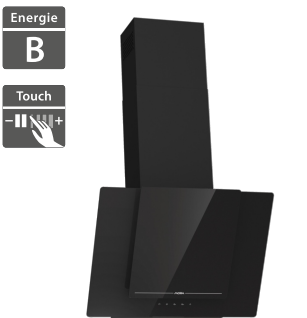

Mora OV 686 GB

Energie

B

- Kominový odsavač par
- Šířka - 600 mm
- 3 rychlosti výkonu, dotykové ovládání
- Maximální výkon odsavače 608 m³/h
- LED osvětlení 1x, celkový výkon 3 W
- Kovové filtry proti mastnotám s polyuretanovou pěnou
- Možnost recirkulace
- Uhlíkový filtr pro recirkulaci - kód: 808996 (není součástí)
- Horní odtah 150 mm, zpětná klapka
- Roční spotřeba el. energie: 59,2 kWh
- Maximální hlučnost: 63 dB (A) re 1 pW
- Rozměry (V x Š x H): 375 x 600 x 335 mm

6 990 Kč

Doporučená cena