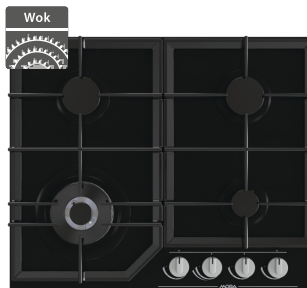

4 990 Kč

Doporučená cena

5 990 Kč

Doporučená cena

Mora VDP 645 GW7

Mora VDP 645 GB8

- Plynová vestavná deska
- Šířka - 600 mm
- 4 plynové hořáky s pojistkami Stop Gas
- Elektrické zapalování hořáků v knoflících
- Dvoudílná litinová vařidlová mřížka
- Skleněný povrch - tvrzené sklo
- Elektrické napětí: 230 V
- Rozměry (V x Š x H): 135 x 600 x 520 mm

- Plynová vestavná deska
- Šířka - 600 mm
- 4 plynové hořáky s pojistkami Stop Gas
- 1x dvojitý WOK hořák 3,8 kW
- Elektrické zapalování hořáků v knoflících
- Dvoudílná litinová vařidlová mřížka
- Skleněný povrch - černé tvrzené sklo
- Elektrické napětí: 230 V
- Rozměry (V x Š x H): 130 x 600 x 520 mm