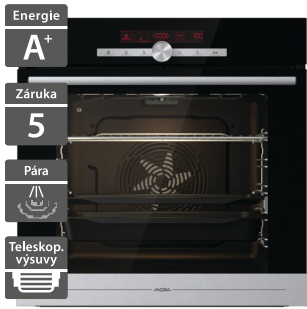

8 990 Kč

Doporučená cena

Mora VTS 785 BW

Mora VTCS 786 DXB

- Vestavná multifunkční trouba
- Šířka - 595 mm
- Dotykové programovatelné hodiny
- Multifunkční trouba 22 funkcí, objem 77 l
- 4 automatické režimy pečení
- 22 automatických programů pečení
- Extra pára 3 programy pečení v páře
- Výsuvné teleskopické rošty (1 úroveň)
- Tlumené zavírání/tlumené otvírání dvířek
- Příslušenství: 1x pekáč, 1x rošt, 1x mělký plech
- Energetická třída: A+
- Rozměry (V x Š x H): 595 x 595 x 564 mm

10 990 Kč

Doporučená cena

- Vestavná multifunkční trouba
- Šířka - 595 mm
- Dotykové programovatelné hodiny
- Multifunkční trouba 22 funkcí, objem 77 l
- 4 auto režimy, 22 auto programů
- Extra pára 3 programy pečení v páře
- Výsuvné teleskopické rošty (2 úrovně)
- Tlumené zavírání/tlumené otvírání dvířek
- Eco Clean, Cata Clean čistící systémy
- Příslušenství: 1x pekáč, 1x rošt, 1x mělký plech
- Energetická třída: A+
- Rozměry (V x Š x H): 595 x 595 x 564 mm

10 990 Kč

Doporučená cena

- Vestavná multifunkční pyrolytická trouba
- Šířka - 595 mm
- Dotykové programovatelné hodiny
- Multifukční trouba 22 funkcí, objem trouby 77 l
- 4 auto režimy, 22 auto programů
- Extra pára 3 programy pečení v páře
- Výsuvné „KLIK“ teleskopické rošty (1 úroveň)
- Tlumené zavírání/tlumené otvírání dveřík
- Pyro Clean pyrolytické samočištění trouby
- Příslušenství: 1x pekáč, 1x rošt, 1x mělký plech
- Energetická třída: A+
- Rozměry (V x Š x H): 595 x 595 x 564 mm