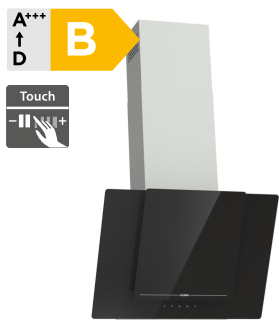

Mora OV 686 GBX

Mora OV 686 GW

A+++
↑
D

B

- Komínový odsavač par
- Šířka - 600 mm
- 3 rychlosti výkonu, dotykové ovládání
- Maximální výkon 608 m³/h
- 1x LED osvětlení, celkový výkon 3 W
- Kovové filtry proti mastnotám s polyuretanovou pěnou
- Možnost recirkulace
- Uhlíkový filtr pro recirkulaci - kód: 808996 (není součástí)
- Horní odtah 150 mm, zpětná klapka
- Roční spotřeba el. energie: 59,2 kWh
- Maximální hlučnost: 63 dB(A)
- Rozměry (V x Š x H): 375 x 600 x 335 mm

5 990 Kč

Doporučená cena

4 990 Kč

Akční cena Oresi