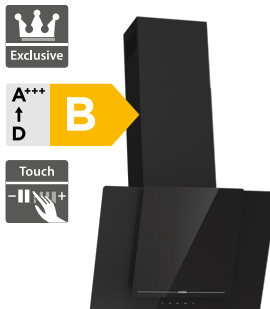

- Šířka - 600 mm
- Indukční vestavná deska
- Přední hrana zkosená, ostatní broušené
- Dotykové ovládání
- 4 indukční zóny (1x ConnectZone)
- SuperBoost (extra výkon u všech varných zón současně)
- TimeMinutes (kuchyňská minutka)
- KeyLock (bezpečnostní zamčení ovládání varné desky)
- Možnost personalizace nastavení - délka a hlasitost zvukového signálu
- Elektrické napětí: 230/400 V
- Rozměry (V x Š x H): 54 x 595 x 520 mm

9 990 Kč

Doporučená cena

7 990 Kč

Doporučená cena

Mora IMB 6678

Mora OV 686 GB

- Vestavná integrovaná myčka
- Šířka - 598 mm
- Invertorový motor, 16 sad nádobí
- 3 úložné koše (příborová zásuvka)
- 8 programů: AUTO, intenzivní, ECO, Hygiena, rychlý 20', křišťálové poháre, 1h mytí, noční mytí
- Funkce Total AquaStop proti přetečení
- SušeníPlus - automatické pootevření dveří na konci programu
- RychléMytí - možnost zkrácení programů
- Energetická třída: B
- Spotřeba energie: 66 kWh/100 cyklu
- Rozměry (V x Š x H): 816 x 598 x 555 mm