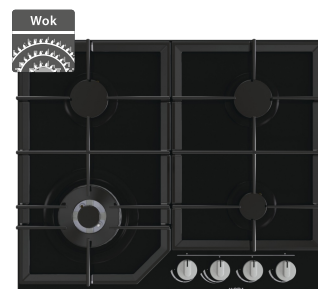

4 990 Kč

Doporučená cena

Mora VDP 645 GB9

Mora VDP 645 GB8

- Plynová vestavná deska
- Šířka - 600 mm
- 4 plynové hořáky s pojistkami Stop Gas
- 1x dvojitý hořák 3,8 kW
- Elektrické zapalování hořáků v knoflicích
- Dvoudílná litinová vařidlová mřížka
- Skleněný povrch - černé tvrzené sklo
- Elektrické napětí: 230 V
- Rozměry (V x Š x H): 130 x 600 x 520 mm

7 490 Kč

Doporučená cena

6 990 Kč

Akční cena Oresi

- Plynová vestavná deska
- Šířka - 600 mm
- 4 plynové hořáky s pojistkami Stop Gas
- 1x dvojitý WOK hořák 3,8 kW
- Elektrické zapalování hořáků v knoflicích
- Dvoudílná litinová vařidlová mřížka
- Skleněný povrch - černé tvrzené sklo
- Elektrické napětí: 230 V
- Rozměry (V x Š x H): 130 x 600 x 520 mm