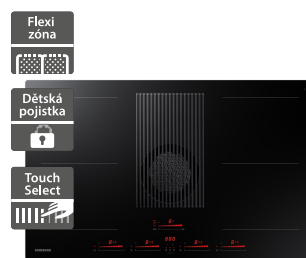

- Šířka - 590 mm
- Indukční varná deska
- Časovač, Dětská pojistka
- Typ displeje LED (červené)
- Způsob ovládání Slider
- Rámeček varné desky, Přední zkosení
- Zdroj napájení 220-240 V / 380 V
- Velikost Flex Zone (Š x V): 210 x 80 mm
- Počet hořáků 4
- Typ indukce (Flex zone)
- Vestavěná WiFi, Bluetooth
- Rozměry (V x Š x H): 48 x 590 x 520 mm

15 990 Kč

Doporučená cena

14 990 Kč

Doporučená cena

Samsung NZ64B4016FK/U2

Samsung NZ84T9747VK/UR

- Šířka - 590 mm
- Indukční varná deska
- Časovač, Dětská pojistka
- Typ displeje LED (červené)
- Způsob ovládání Slider
- Rámeček varné desky, Oblé rohy
- Zdroj napájení 220-240 V / 380 V
- Počet hořáků 4
- Typ indukce (Oval zone)
- Vestavěná WiFi, Bluetooth
- Rozměry (V x Š x H): 48 x 590 x 520 mm

- Šířka - 830
- Indukční varná deska
- Časovač, Dětská pojistka
- Typ displeje LED (červené)
- Způsob ovládání Slider
- Rámeček varné desky, Oblé rohy
- Zdroj napájení 220-240 V
- Velikost Flex Zone W 189 x L 220 mm
- Typ Induction (Dual Flex) s integrovaným odsavačem
- Počet hořáků 4
- Rozměry (V x Š x H): 211 x 830 x 515 mm