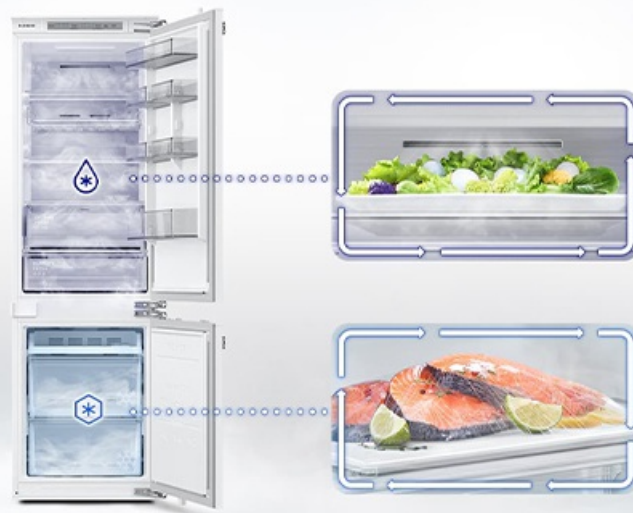

41 990 Kč

Doporučená cena

45 990 Kč

Doporučená cena

Samsung RM90F67CECEO

- Šířka - 912 mm
- Chladnička French door
- Objem celkem 654 l, Objem mrazák 255 l, Objem lednice 399 l
- Typ chlazení Hybrid Cooling, No Frost
- Multi-pantry
- Nápojový automat vč. Výroby ledu
- UV deodorizační filtr
- Auto Open Door
- Připojení na vodu
- Třída energetické účinnosti E
- Hladina hluku 35 dBA
- Rozměry (V x Š x H): 1833 x 912 x 731mm