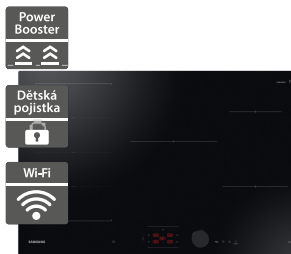

- Šířka - 800 mm
- Indukční varná deska
- Časovač, Dětská pojistka
- Typ displeje LED (červené)
- Způsob ovládání Dotyk + knoflík
- Rámeček varné desky, Přední zkosení
- Zdroj napájení 220-240 V / 380 V
- Velikost Flex Zone (V x Š): 210 x 80 mm
- Počet hořáků 5
- Typ indukce (Flex zone)
- Vestavěná WiFi, Bluetooth
- Rozměry (V x Š x H): 48 x 800 x 520 mm