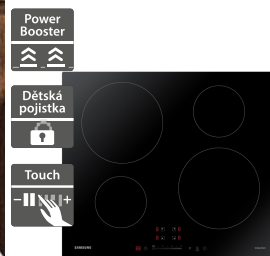

Samsung NZ64M3707AK/OL

- Šířka - 590 mm
- Indukční varná deska
- Časovač, Dětská pojistka
- Typ displeje LED (červené)
- Způsob ovládání Slider
- Rámeček varné desky, Oblé rohy
- Zdroj napájení 220-240 V / 380 V
- Počet hořáků 4
- Rozměry (V x Š x H): 57 x 590 x 520 mm

9 990 Kč

Doporučená cena