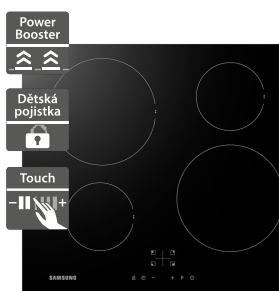

10 990 Kč

Doporučená cena

9 990 Kč

Doporučená cena

Samsung NZ64F3NM1AB/UR

Samsung NZ32BG2005FKU2

- Šířka - 590 mm
- Indukční varná deska
- Časovač, Dětská pojistka
- Typ displeje LED (červené)
- Způsob ovládání Slider
- Rámeček varné desky - oblé rohy
- Zdroj napájení 220-240 V / 380 V
- Počet hořáků 4
- Rozměry (V x Š x H): 57 x 590 x 520 mm