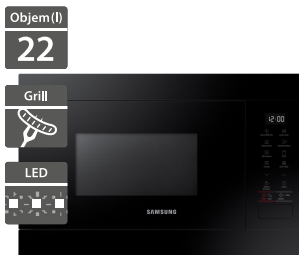

24 990 Kč

Doporučená cena

16 990 Kč

Doporučená cena

Samsung MG22M8254AK/E2

Samsung MG22M8274AT/E2

- Šířka - 595 mm
- Mikrovlnná trouba
- Užitečný objem 22 l
- Průměr otočného talíře 255 mm
- Materiál interiéru 2 vrstvý keramický smalt
- Typ displeje LED (Bílý)
- Hodiny
- Gril
- Minimální hloubka instalace 370 mm
- Rozměry (V x Š x H): 380 x 595 x 320 mm