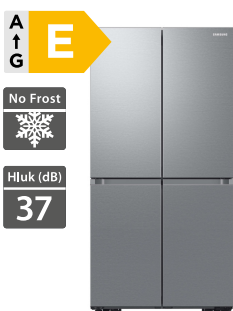

Samsung RF65DG960ESREO

Samsung RF50C530EB1/EO

- Šířka - 912 mm
- Chladnička French Door
- Objem celkem 646 l, Objem mrazák 250 l, Objem lednice 396 l
- Digitální inverterový kompresor se zárukou 20 let
- Typ chlazení Triple Cooling, No Frost
- Nápojový automat vč. Výroby ledu
- Metal Cooling Plate
- Třída energetické účinnosti E
- Hladina hluku 37 dBA
- Podpora aplikace SmartThings
- Rozměry (V x Š x H): 1830 x 912 x 723 mm
- Připojení na vodu

79 990 Kč

Doporučená cena