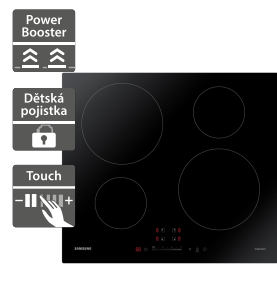

15 990 Kč

Doporučená cena

- Šířka - 590 mm
- Indukční varná deska
- Časovač, Dětská pojistka
- Typ displeje LED (červené)
- Způsob ovládání Slider
- Rámeček varné desky, Přední zkosení
- Zdroj napájení 220-240 V / 380 V
- Velikost Flex Zone (Š x V): 210 x 80 mm
- Počet hořáků 4
- Typ indukce (Flex zone)
- Vestavěná WiFi, Bluetooth
- Rozměry (V x Š x H): 48 x 590 x 520 mm

14 990 Kč

Doporučená cena

Samsung NZ64B4016FK/U2

Samsung NZ64M3707AK/OL

- Šířka - 590 mm
- Indukční varná deska
- Časovač, Dětská pojistka
- Typ displeje LED (červené)
- Způsob ovládání Slider
- Rámeček varné desky, Oblé rohy
- Zdroj napájení 220-240 V / 380 V
- Počet hořáků 4
- Typ indukce (Oval zone)
- Vestavěná WiFi, Bluetooth
- Rozměry (V x Š x H): 48 x 590 x 520 mm

13 990 Kč

Doporučená cena

- Šířka - 590 mm
- Indukční varná deska
- Časovač, Dětská pojistka
- Typ displeje LED (červené)
- Způsob ovládání Slider
- Rámeček varné desky, Oblé rohy
- Zdroj napájení 220-240 V / 380 V
- Počet hořáků 4
- Rozměry (V x Š x H): 57 x 590 x 520 mm
- Rozměry (V x Š x H): 57 x 590 x 520 mm