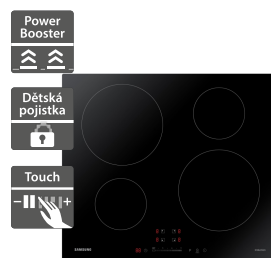

- Šířka - 590 mm
- Indukční varná deska
- Dětská pojistka
- Typ displeje LED (červené)
- Způsob ovládání Slider
- Rámeček varné desky: nerez
- Zdroj napájení 220-240 V / 380 V
- Počet hořáků 4
- Rozměry (V x Š x H): 57 x 590 x 520 mm