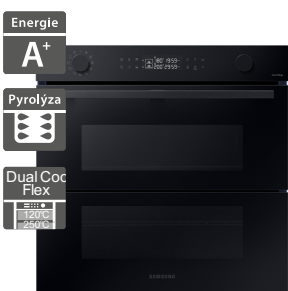

29 990 Kč

Doporučená cena

- Šířka - 595 mm
- Parní horkovzdušná trouba
- Typ páry Natural Steam
- Metoda čištění Pyrolytic
- Parní čištění, SmartThings, Air Sous Vide
- Materiál interiéru 2 vrstvy keramický smalt
- Typ trouby Dual Cook
- Sklo dvířek trouby 4 vrstvé
- Měkké zavírání dveří, Užitný objem 76 l
- Miska na parní pečení, Teplotní sonda
- Teleskopická kolejnice 1 úroveň poloviční výjezd
- Rozměry (V x Š x H): 596 x 595 x 570 mm

19 990 Kč

Doporučená cena

Samsung NV7B4550VAK/U3

Samsung NV7B4245VAK/U3

- Šířka - 595 mm
- Parní horkovzdušná trouba
- Metoda čištění Pyrolytic
- SmartThings
- Materiál interiéru 2 vrstvy keramický smalt
- Typ trouby Dual Cook Flex
- Sklo dvířek trouby 4 vrstvé
- Užitný objem 76 l
- Teleskopická kolejnice 1 úroveň poloviční výjezd
- Miska na parní pečení
- Rozměry (V x Š x H): 596 x 595 x 570 mm