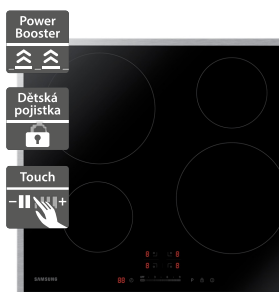

- Šířka - 590 mm
- Indukční varná deska
- Dětská pojistka
- Typ displeje LED (červené)
- Způsob ovládání Slider
- Rámeček varné desky: nerez
- Zdroj napájení 220-240 V / 380 V
- Počet hořáků 4
- Rozměry (V x Š x H): 57 x 590 x 520 mm