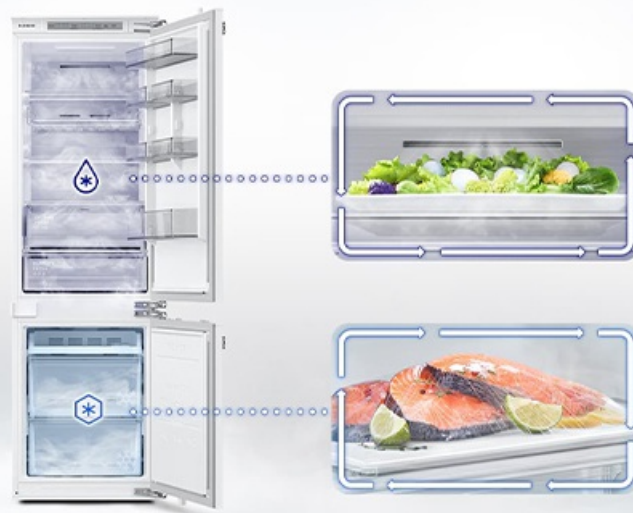

41 990 Kč

Doporučená cena

45 990 Kč

Doporučená cena

Samsung RM90F67CEEO

- Šířka - 912 mm
- Chladnička French door
- Objem celkem 654 l, Objem mrazák 255 l, Objem lednice 399 l
- Typ chlazení Hybrid Cooling, No Frost
- Multi-pantry
- Nápojový automat vč. Výroby ledu
- UV deodorizační filtr
- Auto Open Door
- Připojení na vodu
- Třída energetické účinnosti E
- Hladina hluku 35 dBA
- Rozměry (V x Š x H): 1833 x 912 x 731mm