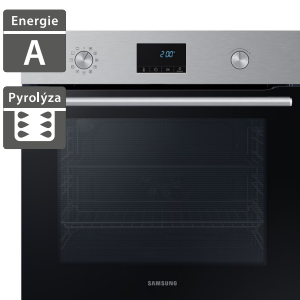

Samsung NV68A1170BS/OL

Samsung NV68A1140BS/OL

- Šířka - 595 mm
- Horkovzdušná trouba
- Metoda čištění Pyrolytic
- Parní čištění
- Materiál interiéru 2 vrstvy keramický smalt
- Typ trouby Single Fan
- Sklo dvířek trouby 3 vrstvy
- Užitný objem 68 l
- Rozměry (V x Š x H): 595 x 595 x 570 mm

11 990 Kč

Doporučená cena