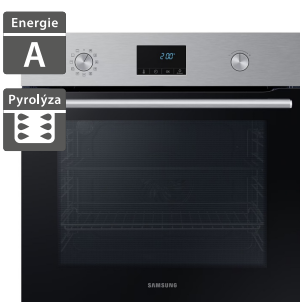

13 990 Kč

Doporučená cena

- Šířka - 595 mm
- Horkovzdušná trouba
- Metoda čištění Catalytic
- Parní čištění
- SmartThings
- Materiál interiéru 2 vrstvy keramický smalt
- Typ trouby Single
- Sklo dvířek trouby 2 vrstvy
- Užitný objem 76 l
- Teleskopická kolejnice 1 úroveň poloviční výjezd
- Rozměry (V x Š x H): 596 x 595 x 570 mm

13 990 Kč

Doporučená cena

Samsung NV68A1170BS/OL

Samsung NV68A1140BS/OL

- Šířka - 595 mm
- Horkovzdušná trouba
- Metoda čištění Pyrolytic
- Parní čištění
- Materiál interiéru 2 vrstvy keramický smalt
- Typ trouby Single Fan
- Sklo dvířek trouby 3 vrstvy
- Užitný objem 68 l
- Rozměry (V x Š x H): 595 x 595 x 570 mm