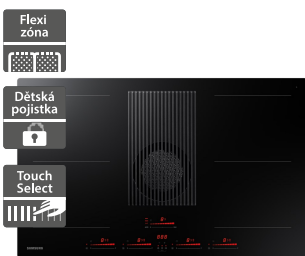

Samsung NZ84T9747VK/UR

- Šířka - 830
- Indukční varná deska
- Časovač, Dětská pojistka
- Typ displeje LED (červené)
- Způsob ovládání Slider
- Rámeček varné desky, Oblé rohy
- Zdroj napájení 220-240 V
- Velikost Flex Zone W 189 x L 220 mm
- Typ Induction (Dual Flex) s integrovaným odsavačem
- Počet hořáků 4
- Rozměry (V x Š x H): 211 x 830 x 515 mm