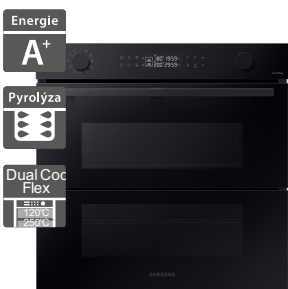

19 990 Kč

Doporučená cena

Samsung NV7B4550VAK/U3

Samsung NV7B4245VAK/U3

- Šířka - 595 mm
- Parní horkovzdušná trouba
- Metoda čištění Pyrolytic
- SmartThings
- Materiál interiéru 2 vrstvy keramický smalt
- Typ trouby Dual Cook Flex
- Sklo dvířek trouby 4 vrstvé
- Užitný objem 76 l
- Teleskopická kolejnice 1 úroveň poloviční výjezd
- Miska na parní pečení
- Rozměry (V x Š x H): 596 x 595 x 570 mm