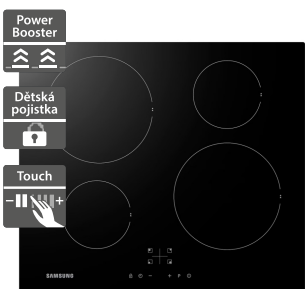

Samsung NZ64F3NM1AB/UR

Samsung NZ32BG2005FKU2

- Šířka - 590 mm
- Indukční varná deska
- Časovač, Dětská pojistka
- Typ displeje LED (červené)
- Způsob ovládání Slider
- Rámeček varné desky - oblé rohy
- Zdroj napájení 220-240 V / 380 V
- Počet hořáků 4
- Rozměry (V x Š x H): 57 x 590 x 520 mm