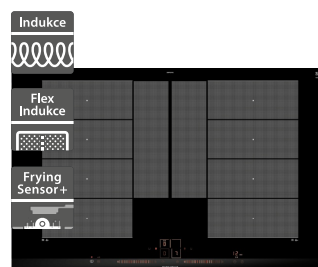

- Šířka 800 mm
- Indukční varná deska
- Design: fazetový
- 2x flexZone s rozšířením
- Sensorové ovládní dual lightSlider
- powerBoost, powerManagement, reStart, quickStart
- fryingSensor Plus
- Funkce flexMotion, powerMove Plus
- 17 stupňů výkonu
- Příkon: 7,4 kW, připojení: třífázové
- Rozměry (V x Š x H): 51 x 812 x 520 mm

20 290 Kč

Doporučená cena

16 490 Kč

Akční cena Oresi

37 190 Kč

Doporučená cena

26 990 Kč

Akční cena Oresi