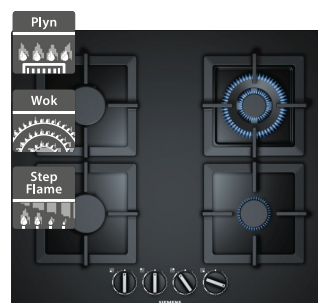

22 990 Kč

Doporučená cena

21 990 Kč

Akční cena Oresi

- Šířka 600 mm
- Pečicí trouba s přídatnou párou
- Provedení: nerez, 8 druhů ohřevu + pára
- cookControl10 - automatické programy
- Elektronická regulace teploty 50-275 °C
- LED displej, otočné voliče
- Miska na vodu objem: 250 ml
- Vnitřní osvětlení: halogen
- Pyrolyza, humidClean - hydrolytické čištění
- Závěsné rošty, 1nás. teleskopický výsuv se stop funkcí
- Vnitřní objem: 71 l
- Rozměry (V x Š x H): 595 x 594 x 548 mm

18 990 Kč

Doporučená cena

16 990 Kč

Akční cena Oresi

Siemens EN6B6HB90

- Šířka 600 mm
- Plynová varná deska
- Design: černé tvrzené sklo
- Dělitelné litinové rošty s mosaznými nožičkami
- Zapalování: integrované v ovládání
- 4 plynové hořáky: 2x normální, 1x úsporný, 1x WOK
- Termoelektrická pojistka zhasnutí plamene
- Přednastaveno na zemní plyn (20 mbar), trysky na propan-butan součástí
- Připojovací kabel 1000 mm součástí
- Rozměry (V x Š x H): 56 x 590 x 520 mm

12 090 Kč

Doporučená cena

9 290 Kč

Akční cena Oresi

Siemens EP6A6HB20

- Šířka 600 mm
- Plynová varná deska
- Design: černé tvrzené sklo
- Dělitelné litinové rošty s mosaznými nožičkami
- stepFlame technology - regulace 9 stupňů
- 4 plynové hořáky: 1x normální, 1x silný, 1x úsporný, 1x WOK
- Termoelektrická pojistka zhasnutí plamene
- Přednastaveno na zemní plyn (20 mbar), trysky na propan-butan součástí
- Připojovací kabel 1000 mm součástí
- Rozměry (V x Š x H): 58 x 590 x 520 mm

13 890 Kč

Doporučená cena

9 990 Kč

Akční cena Oresi

Siemens EP7A6SB20

- Šířka 750 mm
- Plynová varná deska
- Design: černé tvrzené sklo
- Dělitelné litinové rošty s mosaznými nožičkami
- stepFlame Technology - regulace 9 stupňů
- Zapalování: integrované v ovládání
- 5 plynových hořáků: 1x silný, 2x normální, 1x úsporný, 1x duální WOK
- Termoelektrická pojistka zhasnutí plamene
- Přednastaveno na zemní plyn (20 mbar), trysky na propan-butan součástí
- Připojovací kabel 1000 mm součástí
- Rozměry (V x Š x H): 45 x 752 x 520 mm