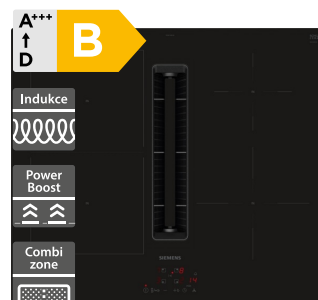

37 190 Kč

Doporučená cena

26 990 Kč

Akční cena Oresi

- Šířka 600 mm
- Indukční varná deska
- Design: fazetový
- 4 varné zóny, 2x flexZone
- 17 stupňů výkonu
- Sensorové ovládání touchSlider+
- powerBoost, powerManagement, panBoost, reStart, quickStart
- cookConnect system
- fryingSensor Pro
- Příkon: 7,4 kW, typ připojení: třífázové
- Home Connect - vzdálené připojení
- Rozměry (V x Š x H): 51 x 602 x 520 mm

27 290 Kč

Doporučená cena

23 990 Kč

Akční cena Oresi

Siemens EX975LVV1E

Siemens ED611BS16E

- Šířka 900 mm
- Indukční varná deska
- Design: fazetový
- 2x flexZone s rozšířením, trojúhelná varná zóna
- Sensorové ovládání dual lightSlider
- powerBoost, powerManagement, reStart, quickStart
- fryingSensor Plus, powerMove Plus, cookConnect system
- 17 stupňů výkonu
- Příkon: 11,1 kW, připojení: třífázové
- Home Connect - vzdálené připojení
- Rozměry (V x Š x H): 51 x 912 x 520 mm

40 890 Kč

Doporučená cena

30 790 Kč

Akční cena Oresi

- Šířka 600 mm
- Indukční varná deska s odsáváním
- Design: bez rámečku
- 4 indukční varné zóny, z toho 1x combiZone, 17 stupňů výkonu
- Ovládání touchControl
- Spotřeba energie: 55 kWh/rok
- Hlučnost odsávání min/max: 60/72 dB
- Výkon odvětrávání min/max: 330/500 m³/h
- 3 stupně výkonu, 2 intenzivní (odsavač)
- Příkon: 7,4 kW, připojení: třífázové
- Rozměry (V x Š x H): 223 x 592 x 522 mm