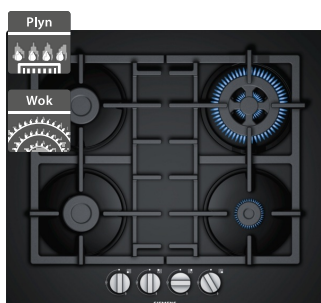

22 990 Kč

Doporučená cena

21 990 Kč

Akční cena Oresi

- Šířka 600 mm
- Pečicí trouba s přídatnou párou
- Provedení: nerez, 8 druhů ohřevu + pára
- cookControl10 - automatické programy
- Elektronická regulace teploty 50-275 °C
- LED displej, otočné voliče
- Miska na vodu objem: 250 ml
- Vnitřní osvětlení: halogen
- Pyrolyza, humidClean - hydrolytické čištění
- Závěsné rošty, 1nás. teleskopický výsuv se stop funkcí
- Vnitřní objem: 71 l
- Rozměry (V x Š x H): 595 x 594 x 548 mm

18 990 Kč

Doporučená cena

16 990 Kč

Akční cena Oresi

Siemens EN6B6HB90

- Šířka 600 mm
- Plynová varná deska
- Design: černé tvrzené sklo
- Dělitelné litinové rošty s mosaznými nožičkami
- Zapalování: integrované v ovládání
- 4 plynové hořáky: 2x normální, 1x úsporný, 1x WOK
- Termoelektrická pojistka zhasnutí plamene
- Přednastaveno na zemní plyn (20 mbar), trysky na propan-butan součástí
- Připojovací kabel 1000 mm součástí
- Rozměry (V x Š x H): 56 x 590 x 520 mm

12 090 Kč

Doporučená cena

9 290 Kč

Akční cena Oresi

Siemens EP6A6HB20

- Šířka 600 mm
- Plynová varná deska
- Design: černé tvrzené sklo
- Dělitelné litinové rošty s mosaznými nožičkami
- stepFlame technology - regulace 9 stupňů
- 4 plynové hořáky: 1x normální, 1x silný, 1x úsporný, 1x WOK
- Termoelektrická pojistka zhasnutí plamene
- Přednastaveno na zemní plyn (20 mbar), trysky na propan-butan součástí
- Připojovací kabel 1000 mm součástí
- Rozměry (V x Š x H): 58 x 590 x 520 mm

13 890 Kč

Doporučená cena

9 990 Kč

Akční cena Oresi

Siemens EP7A6SB20

- Šířka 750 mm
- Plynová varná deska
- Design: černé tvrzené sklo
- Dělitelné litinové rošty s mosaznými nožičkami
- stepFlame Technology - regulace 9 stupňů
- Zapalování: integrované v ovládání
- 5 plynových hořáků: 1x silný, 2x normální, 1x úsporný, 1x duální WOK
- Termoelektrická pojistka zhasnutí plamene
- Přednastaveno na zemní plyn (20 mbar), trysky na propan-butan součástí
- Připojovací kabel 1000 mm součástí
- Rozměry (V x Š x H): 45 x 752 x 520 mm