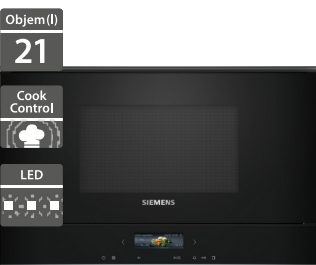

Siemens BF722L1B1

Siemens BE623LMB3

- Šířka 600 mm
- Vestavná mikrovlnná trouba
- Provedení: černá
- 5x mikrovlnný výkon
- cookControl7 - automatické programy
- TFT-Touchdisplay
- Vnitřní osvětlení: LED
- humidClean - hydrolytické čištění
- Závěs dveří: vlevo/vpravo (BF722R1B1)
- Vnitřní objem: 21 l
- Rozměry (V x Š x H): 382 x 594 x 318 mm

23 090 Kč

Doporučená cena

18 990 Kč

Akční cena Oresi