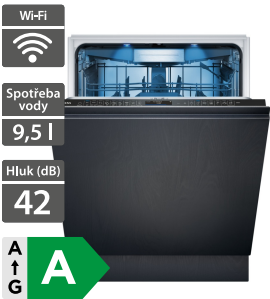

Siemens SN87TX02CE

Siemens SN65ZX07CE

Wi-Fi

Spotřeba vody

9,5 l

Hluk (dB)

42

A

G

- Šířka 600 mm
- Plně vestavná myčka nádobí
- Náplň: 14 jídelních sad
- 8 programů, 5 speciálních funkcí
- Shine&Dry, systém sušení Zeolith®, autoOpen Dry, openAssist
- Dávkovací asistent, iQdrive, aquaStop
- Časová předvolba 1-24 hodin
- timeLight: ukazatel zbytkového času, emotionLight
- Systém košů: flexComfort Pro, glassZone
- Příborová zásuvka varioDrawer Pro
- Home Connect - vzdálené připojení
- Rozměry (V x Š x H): 815 x 598 x 550 mm

44 490 Kč

Doporučená cena

37 990 Kč

Akční cena Oresi