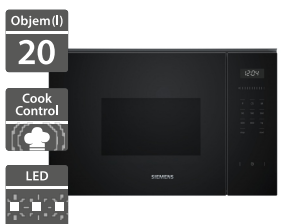

23 090 Kč

Doporučená cena

18 990 Kč

Akční cena Oresi

- Šířka 600 mm
- Vestavná mikrovlnná trouba
- Provedení: černá
- 5x mikrovlnný výkon
- cookControl8 - automatické programy
- 4 programy pro rozmrazování, 3 programy pro vaření
- Paměťová funkce
- Vnitřní osvětlení: LED
- Skleněný otočný talíř 270 mm
- Objem: 20 l
- Pro instalaci do horní i vysoké skříňky
- Rozměry (V x Š x H): 382 x 595 x 335 mm

7 890 Kč

Doporučená cena

5 990 Kč

Akční cena Oresi

Siemens BF520LMA1**Siemens BF525LMB1**

- Šířka 600 mm
- Vestavná mikrovlnná trouba
- Provedení: černá
- 5x mikrovlnný výkon
- Osvětlení vnitřního prostoru
- Tlačítko otevírání
- Skleněný otočný talíř 255 mm
- Objem: 20 l
- Pro instalaci do horní i vysoké skříňky
- Rozměry (V x Š x H): 382 x 594 x 317 mm

9 290 Kč

Doporučená cena

8 290 Kč

Akční cena Oresi

- Šířka 600 mm
- Vestavná mikrovlnná trouba
- Provedení: černá
- 5 mikrovlnný výkon
- cookControl7 - automatické programy
- 4 programy pro rozmrazování, 3 programy pro vaření
- Paměťová funkce
- Vnitřní osvětlení: LED
- Skleněný otočný talíř 255 mm
- Objem: 20 l
- Pro instalaci do horní i vysoké skříňky
- Rozměry (V x Š x H): 382 x 594 x 317 mm