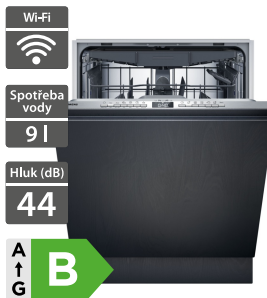

6 390 Kč

Doporučená cena

5 290 Kč

Akční cena Oresi

Siemens SN61IX13TE**Siemens SN63EXO6VE**

- Šířka 600 mm
- Plně vestavná myčka nádobí
- Náplň: 13 jídelních sad
- 5 programů + 3 speciální funkce
- Dávkovací asistent, iQdrive, aquaStop
- Časová předvolba 3, 6, 9 hodin
- infoLight: ukazatel zbytkového času
- Systém košů: vario
- Koš na příbory ve spodním koši
- Home Connect - vzdálené připojení
- Rozměry (V x Š x H): 815 x 598 x 550 mm
- Dostupné od 11/2024

16 990 Kč	Doporučená cena
14 990 Kč	Akční cena Oresi

- Šířka 600 mm
- Plně vestavná myčka nádobí
- Náplň: 14 jídelních sad
- 6 programů + 4 speciální funkce
- autoOpen dry
- Dávkovací asistent, iQdrive, aquaStop
- Časová předvolba 1-24 hodin
- infoLight: ukazatel zbytkového času
- Systém košů: varioFlex
- Příborová zásuvka varioDrawer
- Home Connect - vzdálené připojení
- Rozměry (V x Š x H): 815 x 598 x 550 mm