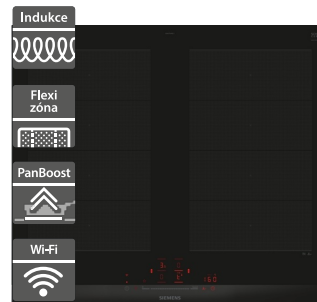

31 490 Kč

Doporučená cena

29 990 Kč

Akční cena
Oresi

Siemens EX875LYC1E

Siemens EX675HXC1E

- Šířka 800 mm
- Indukční varná deska
- Design: fazetový
- 2x flexZone s rozšířením
- Senzorové ovládání dual lightSlider
- powerBoost, powerManagement, reStart, quickStart
- fryingSensor Plus
- Funkce flexMotion, powerMove Plus
- 17 stupňů výkonu
- Příkon: 7,4 kW, připojení: třífázové
- Rozměry (V x Š x H): 51 x 812 x 520 mm

37 190 Kč

Doporučená cena

26 990 Kč

Akční cena Oresi

- Šířka 600 mm
- Indukční varná deska
- Design: fazetový
- 4 varné zóny, 2x flexZone
- 17 stupňů výkonu
- Senzorové ovládání touchSlider+
- powerBoost, powerManagement, panBoost, reStart, quickStart
- cookConnect system
- fryingSensor Pro
- Příkon: 7,4 kW, typ připojení: třífázové
- Home Connect - vzdálené připojení
- Rozměry (V x Š x H): 51 x 602 x 520 mm