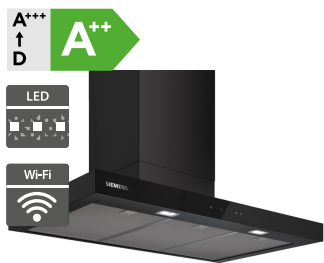

Siemens LC97BDN60

Siemens LC67BDN60

- Šířka 900 mm
- Nástěnný odsavač par
- Design: boxDesign, černý
- Průměrná spotřeba energie: 24,5 kWh/rok
- Třída účinnosti odsávání/tukového filtru: A/B
- Hlučnost odsávání min/max: 50/73 dB
- Výkon odvětrávání min/max: 239/677 m³/h
- 3 stupně výkonu, 1 intenzivní
- Osvětlení: 2x 3 W LED
- Odvětrávání nebo cirkulace vzduchu (cirkulační sada - zvláštní příslušenství)
- Home Connect - vzdálené připojení
- Rozměry (V x Š x H): 635-895 x 898 x 500 mm

19 990 Kč

Doporučená cena

18 990 Kč

Akční cena Oresi