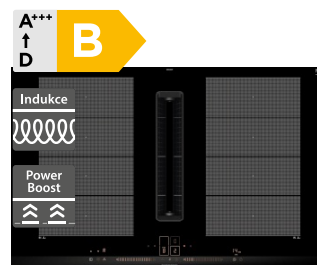

65 490 Kč

Doporučená cena

53 990 Kč

Akční cena Oresi

Siemens ED801BS16E

Siemens EX875LX67E

- Šířka 800 mm
- Indukční varná deska s odsáváním
- Design: bez rámečku
- 4 indukční varné zóny, 2x combiZone, 17 stupňů výkonu
- Ovládání touchControl
- Spotřeba energie: 61,8 kWh/rok
- Hlučnost odsávání min/max: 61/69 dB
- Výkon odvětrávání min/max: 330/622 m³/h
- 3 stupně výkonu + 1 intenzivní (odsavač)
- Příkon: 7,4 kW, připojení: třífázové
- Rozměry (V x Š x H): 227 x 792 x 512 mm

51 490 Kč

Doporučená cena

40 990 Kč

Akční cena Oresi

- Šířka 800 mm
- Indukční varná deska s odsáváním
- Design: fazetový
- 4 indukční varné zóny, 2x flexInduction, 17 stupňů výkonu
- Ovládání dual lightSlider
- Spotřeba energie: 61,8 kWh/rok
- Hlučnost odsávání min/max: 42/69 dB
- Výkon odvětrávání min/max: 154/622 m³/h
- 17 stupňů výkonu, 2 intenzivní (odsavač)
- Příkon: 7,4 kW, připojení: třífázové
- Rozměry (V x Š x H): 223 x 812 x 520 mm