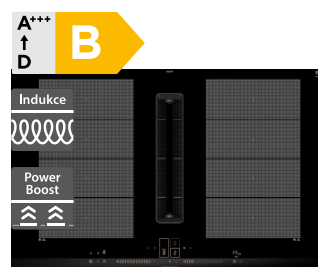

### Siemens EX875LX67E

- Šířka 800 mm
- Indukční varná deska s odsáváním
- Design: bez rámečku
- 4 indukční varné zóny, 2x combiZone, 17 stupňů výkonu
- Ovládání touchControl
- Spotřeba energie: 61,8 kWh/rok
- Hlučnost odsávání min/max: 61/69 dB
- Výkon odvětrávání min/max: 330/622 m<sup>3</sup>/h
- 3 stupně výkonu + 1 intenzivní (odsavač)
- Příkon: 7,4 kW, připojení: třífázové
- Rozměry (V x Š x H): 227 x 792 x 512 mm

**51 490 Kč**

Doporučená cena

**41 990 Kč**

Akční cena Oresi

- Šířka 800 mm
- Indukční varná deska s odsáváním
- Design: fazetový
- 4 indukční varné zóny, 2x flexInduction, 17 stupňů výkonu
- Ovládání dual lightSlider
- Spotřeba energie: 61,8 kWh/rok
- Hlučnost odsávání min/max: 42/69 dB
- Výkon odvětrávání min/max: 154/622 m<sup>3</sup>/h
- 17 stupňů výkonu, 2 intenzivní (odsavač)
- Příkon: 7,4 kW, připojení: třífázové
- Rozměry (V x Š x H): 223 x 812 x 520 mm