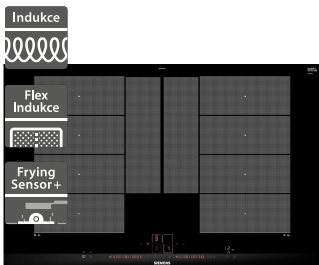

31 490 Kč

Doporučená cena

29 990 Kč

Akční cena
Oresi

Siemens EX875LYC1E

Siemens EX675HXC1E

- Šířka 800 mm
- Indukční varná deska
- Design: fazetový
- 2x flexZone s rozšířením
- Senzorové ovládání dual lightSlider
- powerBoost, powerManagement, reStart, quickStart
- fryingSensor Plus
- Funkce flexMotion, powerMove Plus
- 17 stupňů výkonu
- Příkon: 7,4 kW, připojení: třífázové
- Rozměry (V x Š x H): 51 x 812 x 520 mm

37 190 Kč

Doporučená cena

26 990 Kč

Akční cena Oresi

- Šířka 600 mm
- Indukční varná deska
- Design: fazetový
- 4 varné zóny, 2x flexZone
- 17 stupňů výkonu
- Senzorové ovládání touchSlider+
- powerBoost, powerManagement, panBoost, reStart, quickStart
- cookConnect system
- fryingSensor Pro
- Příkon: 7,4 kW, typ připojení: třífázové
- Home Connect - vzdálené připojení
- Rozměry (V x Š x H): 51 x 602 x 520 mm