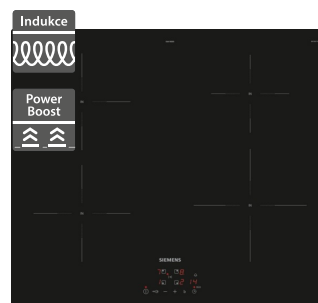

Siemens EU611BEB5E

- Šířka 600 mm
- Indukční varná deska
- Design: bez rámečku
- 4 varné zóny
- 17 stupňů výkonu
- Sensorové ovládání touchControl
- powerBoost, powerManagement, reStart, quickStart
- Příkon: 4,6 kW, připojení: jednofázové
- Rozměry (V x Š x H): 51 x 592 x 522 mm

13 190 Kč

Doporučená cena

11 990 Kč

Akční cena Oresi