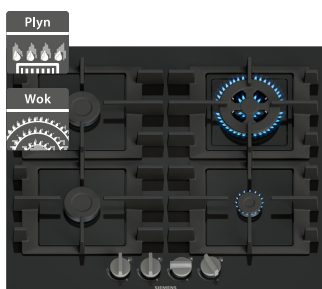

- Šířka 600 mm
- Plynová varná deska
- Design: černé tvrzené sklo
- Dělitelné litinové rošty
- Zapalování: integrované v ovládní
- 4 plynové hořáky: 2x normální, 1x úsporný, 1x WOK
- Termoelektrická pojistka zhasnutí plamene
- Přednastaveno na zemní plyn (20 mbar), trysky na propan-butan součástí
- Připojovací kabel 1000 mm součástí
- Rozměry (V x Š x H): 57,4 x 590 x 520 mm