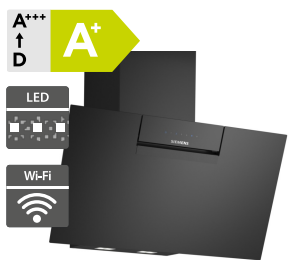

Siemens LC87KFN60

Siemens LC67KFN60

- Šířka: 800 mm
- Nástěnný odsavač par
- Design: nakloněný, černé sklo
- Průměrná spotřeba energie: 31,7 kWh/rok
- Třída účinnosti odsávání/tukového filtru: A/C
- Hlučnost odsávání min/max: 39/68 dB
- Výkon odvětrávání min/max: 223/768 m³/h
- 3 stupně výkonu, 1 intenzivní
- Osvětlení: 2x 3 W LED
- Odvětrávání nebo cirkulace vzduchu (cirkulační sada - zvláštní příslušenství)
- Home Connect - vzdálené připojení
- Rozměry (V x Š x H): 883-1126 x 790 x 433 mm

22 590 Kč

Doporučená cena

21 990 Kč

Akční cena Oresi