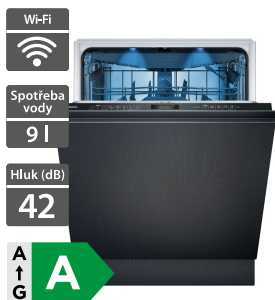

Siemens SN65EX22CE

Siemens SN63EX22CE

- Šířka 600 mm
- Plně vestavná myčka nádobí
- Náplň: 14 jídelních sad
- 7 programů + 4 speciální funkce
- autoOpen dry
- Dávkovací asistent, iQdrive, aquaStop
- Časová předvolba 1-24 hodin
- timeLight: ukazatel zbytkového času, emotionLight
- Systém košů: flexComfort, glassZone
- Příborová zásuvka varioDrawer
- Home Connect - vzdálené připojení
- Rozměry (V x Š x H): 815 x 598 x 550 mm

32 990 Kč

Doporučená cena