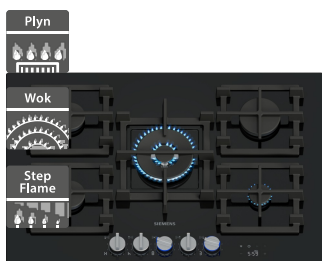

- Šířka 600 mm
- Plynová varná deska
- Design: černé tvrzené sklo
- Dělitelné litinové rošty s gumovými nožičkami
- stepFlame Technology - regulace 9 stupňů
- Zapalování: integrované v ovládní
- 4 plynové hořáky: 2x normální, 1x úsporný, 1x WOK
- Termoelektrická pojistka zhasnutí plamene
- Přednastaveno na zemní plyn (20 mbar), trysky na propan-butan součástí
- Připojovací kabel 1000 mm součástí
- Rozměry (V x Š x H): 54 x 590 x 520 mm

### Siemens EU611BEB5E

- Šířka 750 mm
- Plynová varná deska
- Design: černé tvrzené sklo
- Dělitelné litinové rošty
- stepFlame Technology - regulace 9 stupňů
- Zapalování: integrované v ovládní, podsvícené voliče
- 5 plynových hořáků: 1x silný, 2x normální, 1x úsporný, 1x WOK
- cookConnect system, Intelligent hood automatic
- Termoelektrická pojistka zhasnutí plamene
- Přednastaveno na zemní plyn (20 mbar), trysky propan-butan součástí
- Připojovací kabel 1000 mm součástí
- Rozměry (V x Š x H): 54 x 752 x 520 mm