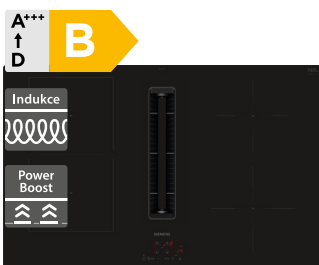

58 190 Kč

Doporučená cena

55 990 Kč

Akční cena Oresi

- Šířka 800 mm
- Indukční varná deska s odsáváním
- Design: bez rámečku
- 4 indukční varné zóny, 2x combiZone, 17 stupňů výkonu
- Ovládání touchSlider+
- Spotřeba energie: 61,8 kWh/rok
- Hlučnost odsávání min/max: 42/69 dB
- Výkon odvětrávání min/max: 154/622 m³/h
- 9 stupňů výkonu, 2 intenzivní (odsavač)
- Příkon: 7,4 kW, připojení: třífázové
- Home Connect - vzdálené připojení
- Rozměry (V x Š x H): 223 x 802 x 522 mm

65 490 Kč

Doporučená cena

53 990 Kč

Akční cena Oresi

Siemens ED801BS16E

Siemens EX875LX67E

- Šířka 800 mm
- Indukční varná deska s odsáváním
- Design: bez rámečku
- 4 indukční varné zóny, 2x combiZone, 17 stupňů výkonu
- Ovládání touchControl
- Spotřeba energie: 61,8 kWh/rok
- Hlučnost odsávání min/max: 61/69 dB
- Výkon odvětrávání min/max: 330/622 m³/h
- 3 stupně výkonu + 1 intenzivní (odsavač)
- Příkon: 7,4 kW, připojení: třífázové
- Rozměry (V x Š x H): 227 x 792 x 512 mm

51 490 Kč

Doporučená cena

40 990 Kč

Akční cena Oresi

- Šířka 800 mm
- Indukční varná deska s odsáváním
- Design: fazetový
- 4 indukční varné zóny, 2x flexInduction, 17 stupňů výkonu
- Ovládání dual lightSlider
- Spotřeba energie: 61,8 kWh/rok
- Hlučnost odsávání min/max: 42/69 dB
- Výkon odvětrávání min/max: 154/622 m³/h
- 17 stupňů výkonu, 2 intenzivní (odsavač)
- Příkon: 7,4 kW, připojení: třífázové
- Rozměry (V x Š x H): 223 x 812 x 520 mm