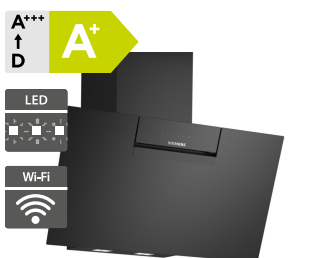

Siemens LC87KFN60

Siemens LC67KFN60

- Šířka: 800 mm
- Nástěnný odsavač par
- Design: nakloněný, černé sklo
- Průměrná spotřeba energie: 31,7 kWh/rok
- Třída účinnosti odsávání/tukového filtru: A/C
- Hlučnost odsávání min/max: 39/68 dB
- Výkon odvětrávání min/max: 223/768 m³/h
- 3 stupně výkonu, 1 intenzivní
- Osvětlení: 2x 3 W LED
- Odvětrávání nebo cirkulace vzduchu (cirkulační sada - zvláštní příslušenství)
- Home Connect - vzdálené připojení
- Rozměry (V x Š x H): 883-1126 x 790 x 433 mm

22 590 Kč

Doporučená cena

21 590 Kč

Akční cena Oresi