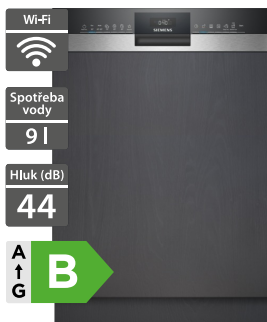

16 990 Kč

Doporučená cena

14 990 Kč

Akční cena Oresi

Siemens SN53ES22CE**Siemens SN53ES06VE**

- Šířka 600 mm
- Vestavná myčka nádobí s panelem
- Náplň: 14 jídelních sad
- 6 programů + 4 speciální funkce
- autoOpen dry
- Dávkovací asistent, iQdrive, aquaStop
- Časová předvolba 1-24 hodin
- Ukazatel zbytkového času
- Systém košů: flex
- Příborová zásuvka varioDrawer
- Home Connect - vzdálené připojení
- Rozměry (V x Š x H): 815 x 598 x 573 mm

29 490 Kč

Doporučená cena

24 990 Kč

Akční cena Oresi

- Šířka 600 mm
- Vestavná myčka nádobí s panelem
- Náplň: 14 jídelních sad
- 6 programů + 4 speciální funkce
- autoOpen dry
- Dávkovací asistent, iQdrive, aquaStop
- Časová předvolba 1-24 hodin
- Ukazatel zbytkového času
- Systém košů: varioFlex
- Příborová zásuvka varioDrawer
- Home Connect - vzdálené připojení
- Rozměry (V x Š x H): 815 x 598 x 573 mm