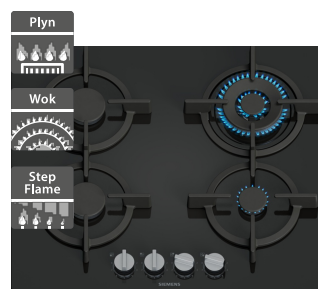

21 990 Kč

Doporučená cena

- Šířka 600 mm
- Pečicí trouba s přídavnou párou
- Provedení: nerez, 8 druhů ohřevu + pára
- cookControl10 - automatické programy
- Elektronická regulace teploty 50-275 °C
- LED displej, otočné voliče
- Miska na vodu objem: 250 ml
- Vnitřní osvětlení: halogen
- Pyrolyza, humidClean - hydrolytické čištění
- Závěsné rošty, 1nás. teleskopický výsuv se stop funkcí
- Vnitřní objem: 71 l
- Rozměry (V x Š x H): 595 x 594 x 548 mm

### Siemens EP6A6HI10

- Šířka 600 mm
- Plynová varná deska
- Design: černé tvrzené sklo
- Dělitelné litinové rošty
- Zapalování: integrované v ovládní
- 4 plynové hořáky: 2x normální, 1x úsporný, 1x WOK
- Termoelektrická pojistka zhasnutí plamene
- Přednastaveno na zemní plyn (20 mbar), trysky na propan-butan součástí
- Připojovací kabel 1000 mm součástí
- Rozměry (V x Š x H): 57,4 x 590 x 520 mm