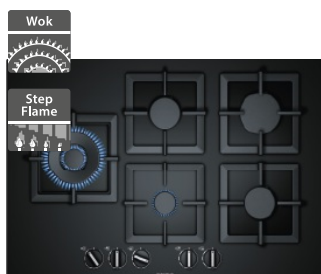

18 990 Kč

Doporučená cena

16 990 Kč

Akční cena Oresi

Siemens EN6B6HB90

- Šířka 600 mm
- Plynová varná deska
- Design: černé tvrzené sklo
- Dělitelné litinové rošty s mosaznými nožičkami
- Zapalování: integrované v ovládání
- 4 plynové hořáky: 2x normální, 1x úsporný, 1x WOK
- Termoelektrická pojistka zhasnutí plamene
- Přednastaveno na zemní plyn (20 mbar), trysky na propan-butan součástí
- Připojovací kabel 1000 mm součástí
- Rozměry (V x Š x H): 56 x 590 x 520 mm

12 090 Kč

Doporučená cena

9 290 Kč

Akční cena Oresi

Siemens EP6A6HB20

- Šířka 600 mm
- Plynová varná deska
- Design: černé tvrzené sklo
- Dělitelné litinové rošty s mosaznými nožičkami
- stepFlame technology - regulace 9 stupňů
- 4 plynové hořáky: 1x normální, 1x silný, 1x úsporný, 1x WOK
- Termoelektrická pojistka zhasnutí plamene
- Přednastaveno na zemní plyn (20 mbar), trysky na propan-butan součástí
- Připojovací kabel 1000 mm součástí
- Rozměry (V x Š x H): 58 x 590 x 520 mm

13 890 Kč

Doporučená cena

9 990 Kč

Akční cena Oresi

Siemens EP7A6SB20

- Šířka 750 mm
- Plynová varná deska
- Design: černé tvrzené sklo
- Dělitelné litinové rošty s mosaznými nožičkami
- stepFlame Technology - regulace 9 stupňů
- Zapalování: integrované v ovládání
- 5 plynových hořáků: 1x silný, 2x normální, 1x úsporný, 1x duální WOK
- Termoelektrická pojistka zhasnutí plamene
- Přednastaveno na zemní plyn (20 mbar), trysky na propan-butan součástí
- Připojovací kabel 1000 mm součástí
- Rozměry (V x Š x H): 45 x 752 x 520 mm