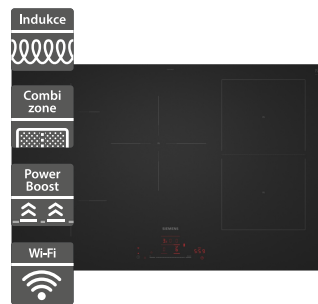

- Šířka 800 mm
- Indukční varná deska
- Design: matný
- 5 varných zón, 3x kruhové, 1x combiZone
- Sensorové ovládání touchSlider+
- powerBoost, powerManagement, panBoost, reStart, quickStart
- cookConnect System, Intelligent Hood Automatic
- 17 stupňů výkonu
- Příkon: 7,4 kW, připojení: třífázové
- Home Connect - vzdálené připojení
- Rozměry (V x Š x H): 51 x 802 x 522 mm

24 690 Kč

Doporučená cena