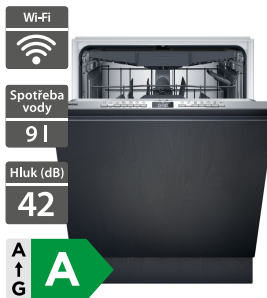

- Šířka 600 mm
- Plně vestavná myčka nádobí
- Náplň: 14 jídelních sad
- 6 programů, 4 speciální funkce
- autoOpen Dry
- Dávkovací asistent, iQdrive, aquaStop
- Časová předvolba 1-24 hodin
- timeLight: ukazatel zbytkového času
- Systém košů: flex
- Příborová zásuvka varioDrawer
- Home Connect - vzdálené připojení
- Rozměry (V x Š x H): 815 x 598 x 550 mm

29 490 Kč

Doporučená cena

24 990 Kč

Akční cena Oresi