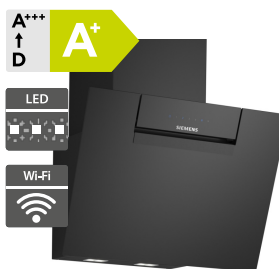

- Šířka: 600 mm
- Nástěnný odsavač par
- Design: nakloněný, černé sklo
- Průměrná spotřeba energie: 31,7 kWh/rok
- Třída účinnosti odsávání/tukového filtru: A/C
- Hlučnost odsávání min/max: 39/68 dB
- Výkon odvětrávání min/max: 223/768 m³/h
- 3 stupně výkonu, 1 intenzivní
- Osvětlení: 2x 3 W LED
- Odvětrávání nebo cirkulace vzduchu (cirkulační sada - zvláštní příslušenství)
- Home Connect - vzdálené připojení
- Rozměry (V x Š x H): 883-1126 x 590 x 433 mm

21 590 Kč

Doporučená cena

20 990 Kč

Akční cena Oresi