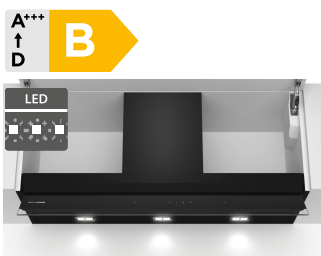

Siemens LJ97BAM60

Siemens LJ67BAM60

- Šířka 900 mm
- Vestavný designový odsavač par
- Design: skleněný panel s dotykovým ovládáním
- Průměrná spotřeba energie: 64,7 kWh/rok
- Třída účinnosti odsávání/tukového filtru: B/B
- Hlučnost odsávání min/max: 45/56 db
- Výkon odvětrávání min/max: 459/749 m³/h
- 3 stupně výkonu, 1 intenzivní
- Osvětlení: 3x 2 W LED
- Odvětrávání nebo cirkulace vzduchu (cirkulační sada - zvláštní příslušenství)
- Pro vestavbu do nástěnných skříněk
- Rozměry (V x Š x H): 340 x 897 x 298

19 190 Kč

Doporučená cena

14 590 Kč

Akční cena Oresi