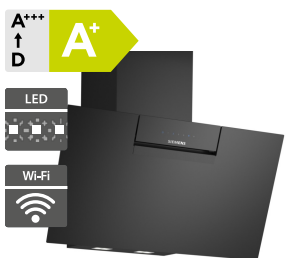

19 190 Kč

Doporučená cena

14 590 Kč

Akční cena Oresi

Siemens LC87KFN60

Siemens LC67KFN60

- Šířka: 800 mm
- Nástěnný odsavač par
- Design: nakloněný, černé sklo
- Průměrná spotřeba energie: 31,7 kWh/rok
- Třída účinnosti odsávání/tukového filtru: A/C
- Hlučnost odsávání min/max: 39/68 dB
- Výkon odvětrávání min/max: 223/768 m³/h
- 3 stupně výkonu, 1 intenzivní
- Osvětlení: 2x 3 W LED
- Odvětrávání nebo cirkulace vzduchu (cirkulační sada - zvláštní příslušenství)
- Home Connect - vzdálené připojení
- Rozměry (V x Š x H): 883-1126 x 790 x 433 mm