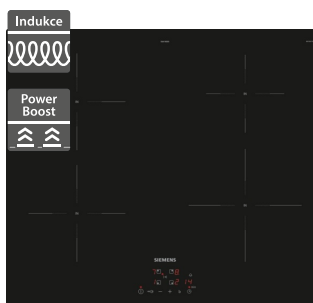

Siemens EU611BEB5E

- Šířka 600 mm
- Indukční varná deska
- Design: bez rámečku
- 4 varné zóny
- 17 stupňů výkonu
- Sensorové ovládnání touchControl
- powerBoost, powerManagement, reStart, quickStart
- Příkon: 4,6 kW, připojení: jednofázové
- Rozměry (V x Š x H): 51 x 592 x 522 mm

13 190 Kč

Doporučená cena

11 990 Kč

Akční cena
Oresi