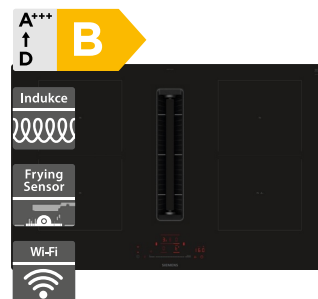

58 190 Kč

Doporučená cena

55 990 Kč

Akční cena Oresi

- Šířka 800 mm
- Indukční varná deska s odsáváním
- Design: bez rámečku
- 4 indukční varné zóny, 2x combiZone, 17 stupňů výkonu
- Ovládání touchSlider+
- Spotřeba energie: 61,8 kWh/rok
- Hlučnost odsávání min/max: 42/69 dB
- Výkon odvětrávání min/max: 154/622 m³/h
- 9 stupňů výkonu, 2 intenzivní (odsavač)
- Příkon: 7,4 kW, připojení: třífázové
- Home Connect - vzdálené připojení
- Rozměry (V x Š x H): 223 x 802 x 522 mm