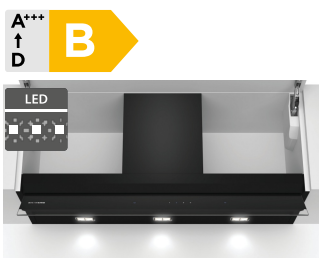

Siemens LJ97BAM60

Siemens LJ67BAM60

- Šířka 900 mm
- Vestavný designový odsavač par
- Design: skleněný panel s dotykovým ovládním
- Průměrná spotřeba energie: 64,7 kWh/rok
- Třída účinnosti odsávání/tukového filtru: B/B
- Hlučnost odsávání min/max: 45/56 db
- Výkon odvětrávání min/max: 459/749 m³/h
- 3 stupně výkonu, 1 intenzivní
- Osvětlení: 3x 2 W LED
- Odvětrávání nebo cirkulace vzduchu (cirkulační sada - zvláštní příslušenství)
- Pro vestavbu do nástěnných skříněk
- Rozměry (V x Š x H): 340 x 897 x 298 mm

19 190 Kč

Doporučená cena

14 590 Kč

Akční cena Oresi