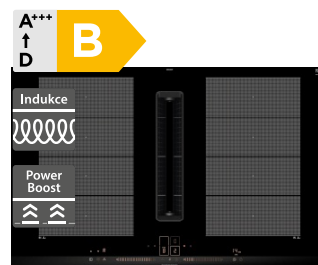

65 490 Kč

Doporučená cena

53 990 Kč

Akční cena Oresi

Siemens ED801BS16E

Siemens EX875LX67E

- Šířka 800 mm
- Indukční varná deska s odsáváním
- Design: bez rámečku
- 4 indukční varné zóny, 2x combiZone, 17 stupňů výkonu
- Ovládání touchControl
- Spotřeba energie: 61,8 kWh/rok
- Hlučnost odsávání min/max: 61/69 dB
- Výkon odvětrávání min/max: 330/622 m³/h
- 3 stupně výkonu + 1 intenzivní (odsavač)
- Příkon: 7,4 kW, připojení: třífázové
- Rozměry (V x Š x H): 227 x 792 x 512 mm

51 490 Kč

Doporučená cena

40 990 Kč

Akční cena Oresi

- Šířka 800 mm
- Indukční varná deska s odsáváním
- Design: fazetový
- 4 indukční varné zóny, 2x flexInduction, 17 stupňů výkonu
- Ovládání dual lightSlider
- Spotřeba energie: 61,8 kWh/rok
- Hlučnost odsávání min/max: 42/69 dB
- Výkon odvětrávání min/max: 154/622 m³/h
- 17 stupňů výkonu, 2 intenzivní (odsavač)
- Příkon: 7,4 kW, připojení: třífázové
- Rozměry (V x Š x H): 223 x 812 x 520 mm