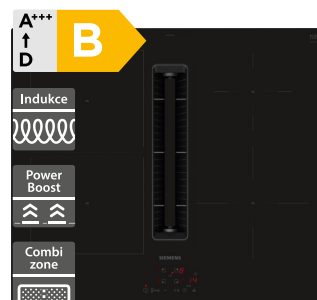

37 190 Kč

Doporučená cena

26 990 Kč

Akční cena Oresi

- Šířka 600 mm
- Indukční varná deska
- Design: fazetový
- 4 varné zóny, 2x flexZone
- 17 stupňů výkonu
- Senzorové ovládání touchSlider+
- powerBoost, powerManagement, panBoost, reStart, quickStart
- cookConnect system
- fryingSensor Pro
- Příkon: 7,4 kW, typ připojení: třífázové
- Home Connect - vzdálené připojení
- Rozměry (V x Š x H): 51 x 602 x 520 mm

27 290 Kč

Doporučená cena

23 990 Kč

Akční cena Oresi

Siemens EX975LVV1E

Siemens ED611BS16E

- Šířka 900 mm
- Indukční varná deska
- Design: fazetový
- 2x flexZone s rozšířením, tříkrhová varná zóna
- Senzorové ovládání dual lightSlider
- powerBoost, powerManagement, reStart, quickStart
- fryingSensor Plus, powerMove Plus, cookConnect system
- 17 stupňů výkonu
- Příkon: 11,1 kW, připojení: třífázové
- Home Connect - vzdálené připojení
- Rozměry (V x Š x H): 51 x 912 x 520 mm

40 890 Kč

Doporučená cena

30 790 Kč

Akční cena Oresi

- Šířka 600 mm
- Indukční varná deska s odsáváním
- Design: bez rámečku
- 4 indukční varné zóny, z toho 1x combiZone, 17 stupňů výkonu
- Ovládání touchControl
- Spotřeba energie: 55 kWh/rok
- Hlučnost odsávání min/max: 60/72 dB
- Výkon odvětrávání min/max: 330/500 m³/h
- 3 stupně výkonu, 2 intenzivní (odsavač)
- Příkon: 7,4 kW, připojení: třífázové
- Rozměry (V x Š x H): 223 x 592 x 522 mm