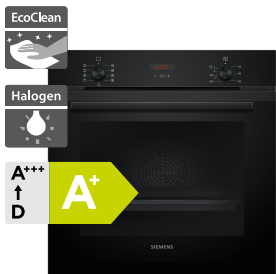

11 190 Kč

Doporučená cena

9 590 Kč

Akční cena Oresi

Siemens HB234AEB3

Siemens HB272ABB3

- Šířka 600 mm
- Pečicí trouba
- Provedení: černá, 7 druhů ohřevu
- Elektronická regulace teploty 50-275 °C
- LED displej
- Otočné voliče
- Vnitřní osvětlení: halogen
- ecoClean čištění: zadní stěna, humidClean - hydrolytické čištění
- Závěsné rošty, 1nás. teleskopický výsuv se stop funkcí
- Vnitřní objem: 71 l
- Rozměry (V x Š x H): 595 x 594 x 548 mm

13 990 Kč

Doporučená cena

12 290 Kč

Akční cena Oresi

- Šířka 600 mm
- Pečicí trouba
- Provedení: černá, 7 druhů ohřevu vč. AirFry
- cookControl10 - automatické programy
- Elektronická regulace teploty 30-275 °C
- LED displej, ovládání touchControl
- Vnitřní osvětlení: halogen
- Pyrolyza, humidClean - hydrolytické čištění
- Závěsné rošty
- Vnitřní objem: 71 l
- Rozměry (V x Š x H): 595 x 594 x 548 mm