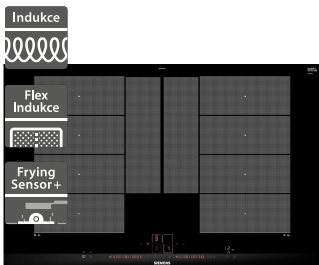

31 490 Kč

Doporučená cena

29 990 Kč

Akční cena Oresi

Siemens EX875LYC1E

Siemens EX675HXC1E

- Šířka 800 mm
- Indukční varná deska
- Design: fazetový
- 2x flexZone s rozšířením
- Sensorové ovládání dual lightSlider
- powerBoost, powerManagement, reStart, quickStart
- fryingSensor Plus
- Funkce flexMotion, powerMove Plus
- 17 stupňů výkonu
- Příkon: 7,4 kW, připojení: třífázové
- Rozměry (V x Š x H): 51 x 812 x 520 mm

37 190 Kč

Doporučená cena

26 990 Kč

Akční cena Oresi

- Šířka 600 mm
- Indukční varná deska
- Design: fazetový
- 4 varné zóny, 2x flexZone
- 17 stupňů výkonu
- Sensorové ovládání touchSlider+
- powerBoost, powerManagement, panBoost, reStart, quickStart
- cookConnect system
- fryingSensor Pro
- Příkon: 7,4 kW, typ připojení: třífázové
- Home Connect - vzdálené připojení
- Rozměry (V x Š x H): 51 x 602 x 520 mm