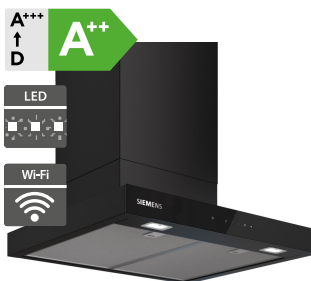

- Šířka 600 mm
- Nástěnný odsavač par
- Design: boxDesign, černý
- Průměrná spotřeba energie: 24,5 kWh/rok
- Třída účinnosti odsávání/tukového filtru: A/B
- Hlučnost odsávání min/max: 50/73 dB
- Výkon odvětrávání min/max: 239/677 m³/h
- 3 stupně výkonu, 1 intenzivní
- Osvětlení: 2x 3 W LED
- Odvětrávání nebo cirkulace vzduchu (cirkulační sada - zvláštní příslušenství)
- Home Connect - vzdálené připojení
- Rozměry (V x Š x H): 635-895 x 598 x 500 mm

17 990 Kč

Doporučená cena

16 990 Kč

Akční cena Oresi