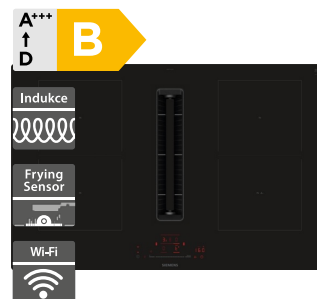

58 190 Kč

Doporučená cena

55 990 Kč

Akční cena Oresi

- Šířka 800 mm
- Indukční varná deska s odsáváním
- Design: bez rámečku
- 4 indukční varné zóny, 2x combiZone, 17 stupňů výkonu
- Ovládání touchSlider+
- Spotřeba energie: 61,8 kWh/rok
- Hlučnost odsávání min/max: 42/69 dB
- Výkon odvětrávání min/max: 154/622 m³/h
- 9 stupňů výkonu, 2 intenzivní (odsavač)
- Příkon: 7,4 kW, připojení: třífázové
- Home Connect - vzdálené připojení
- Rozměry (V x Š x H): 223 x 802 x 522 mm