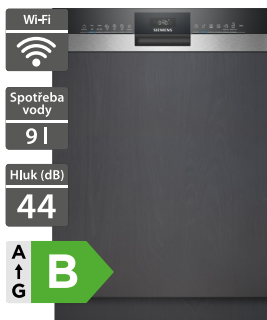

- Šířka 600 mm
- Vestavná myčka nádobí s panelem
- Náplň: 14 jídelních sad
- 6 programů + 4 speciální funkce
- autoOpen dry
- Dávkovací asistent, iQdrive, aquaStop
- Časová předvolba 1-24 hodin
- Ukazatel zbytkového času
- Systém košů: varioFlex
- Příborová zásuvka varioDrawer
- Home Connect - vzdálené připojení
- Rozměry (V x Š x H): 815 x 598 x 573 mm

23 990 Kč	Doporučená cena
20 990 Kč	Akční cena Oresi