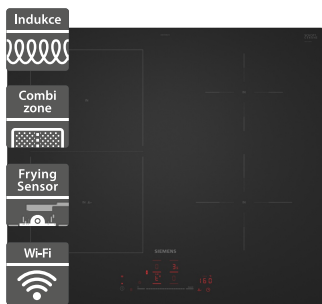

### Siemens ED81AHWB1E

- Šířka 600 mm
- Indukční varná deska
- Design: matný
- 4 varné zóny, 2x kruhové, 1x combiZone
- Sensorové ovládání touchSlider+
- powerBoost, powerManagement, panBoost, reStart, quickStart
- fryingSensor Pro, cookConnect System, Smart Hood Automatic
- 17 stupňů výkonu
- Příkon: 7,4 kW, připojení: třífázové
- Home Connect - vzdálené připojení
- Rozměry (V x Š x H): 51 x 592 x 522 mm