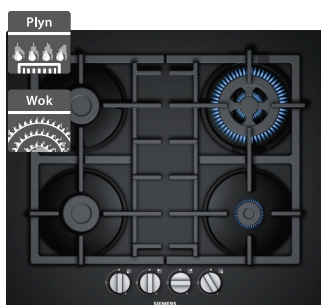

22 990 Kč

Doporučená cena

21 990 Kč

Akční cena Oresi

- Šířka 600 mm
- Pečicí trouba s přídatnou párou
- Provedení: nerez, 8 druhů ohřevu + pára
- cookControl10 - automatické programy
- Elektronická regulace teploty 50-275 °C
- LED displej, otočné voliče
- Miska na vodu objem: 250 ml
- Vnitřní osvětlení: halogen
- Pyrolyza, humidClean - hydrolytické čištění
- Závěsné rošty, 1nás. teleskopický výsuv se stop funkcí
- Vnitřní objem: 71 l
- Rozměry (V x Š x H): 595 x 594 x 548 mm

18 990 Kč

Doporučená cena

16 990 Kč

Akční cena Oresi

Siemens EN6B6HB90

- Šířka 600 mm
- Plynová varná deska
- Design: černé tvrzené sklo
- Dělitelné litinové rošty s mosaznými nožičkami
- Zapalování: integrované v ovládnání
- 4 plynové hořáky: 2x normální, 1x úsporný, 1x WOK
- Termoelektrická pojistka zhasnutí plamene
- Přednastaveno na zemní plyn (20 mbar), trysky na propan-butan součástí
- Připojovací kabel 1000 mm součástí
- Rozměry (V x Š x H): 56 x 590 x 520 mm

12 090 Kč

Doporučená cena

9 290 Kč

Akční cena
Oresi

Siemens EP6A6HB20

- Šířka 600 mm
- Plynová varná deska
- Design: černé tvrzené sklo
- Dělitelné litinové rošty s mosaznými nožičkami
- stepFlame technology - regulace 9 stupňů
- 4 plynové hořáky: 1x normální, 1x silný, 1x úsporný, 1x WOK
- Termoelektrická pojistka zhasnutí plamene
- Přednastaveno na zemní plyn (20 mbar), trysky na propan-butan součástí
- Připojovací kabel 1000 mm součástí
- Rozměry (V x Š x H): 58 x 590 x 520 mm

13 890 Kč

Doporučená cena

9 990 Kč

Akční cena
Oresi

Siemens EP7A6SB20

- Šířka 750 mm
- Plynová varná deska
- Design: černé tvrzené sklo
- Dělitelné litinové rošty s mosaznými nožičkami
- stepFlame Technology - regulace 9 stupňů
- Zapalování: integrované v ovládnání
- 5 plynových hořáků: 1x silný, 2x normální, 1x úsporný, 1x duální WOK
- Termoelektrická pojistka zhasnutí plamene
- Přednastaveno na zemní plyn (20 mbar), trysky na propan-butan součástí
- Připojovací kabel 1000 mm součástí
- Rozměry (V x Š x H): 45 x 752 x 520 mm