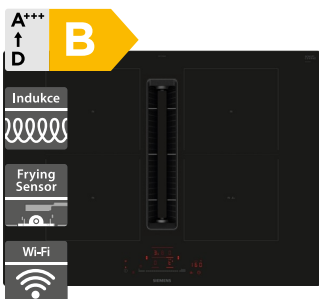

40 890 Kč

Doporučená cena

30 790 Kč

Akční cena Oresi

- Šířka 600 mm
- Indukční varná deska s odsáváním
- Design: bez rámečku
- 4 indukční varné zóny, z toho 1x combiZone, 17 stupňů výkonu
- Ovládání touchControl
- Spotřeba energie: 55 kWh/rok
- Hlučnost odsávání min/max: 60/72 dB
- Výkon odvětrávání min/max: 330/500 m³/h
- 3 stupně výkonu, 2 intenzivní (odsavač)
- Příkon: 7,4 kW, připojení: třífázové
- Rozměry (V x Š x H): 223 x 592 x 522 mm

49 390 Kč

Doporučená cena

38 990 Kč

Akční cena Oresi

Siemens ED711HQ26E

Siemens ED811HQ26E

- Šířka 700 mm
- Indukční varná deska s odsáváním
- Design: bez rámečku
- 4 indukční varné zóny, 2x combiZone, 17 stupňů výkonu, fryingSensor Pro
- Ovládání touchSlider+
- Spotřeba energie: 61,8 kWh/rok
- Hlučnost odsávání min/max: 42/69 dB
- Výkon odvětrávání min/max: 154/622 m³/h
- 9 stupňů výkonu, 2 intenzivní (odsavač)
- Příkon: 7,4 kW, připojení: třífázové
- Home Connect - vzdálené připojení
- Rozměry (V x Š x H): 223 x 710 x 522 mm

58 190 Kč

Doporučená cena

55 990 Kč

Akční cena Oresi

- Šířka 800 mm
- Indukční varná deska s odsáváním
- Design: bez rámečku
- 4 indukční varné zóny, 2x combiZone, 17 stupňů výkonu
- Ovládání touchSlider+
- Spotřeba energie: 61,8 kWh/rok
- Hlučnost odsávání min/max: 42/69 dB
- Výkon odvětrávání min/max: 154/622 m³/h
- 9 stupňů výkonu, 2 intenzivní (odsavač)
- Příkon: 7,4 kW, připojení: třífázové
- Home Connect - vzdálené připojení
- Rozměry (V x Š x H): 223 x 802 x 522 mm