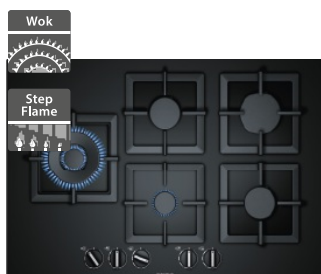

18 990 Kč

Doporučená cena

16 990 Kč

Akční cena Oresi

Siemens EN6B6HB90

- Šířka 600 mm
- Plynová varná deska
- Design: černé tvrzené sklo
- Dělitelné litinové rošty s mosaznými nožičkami
- Zapalování: integrované v ovládnání
- 4 plynové hořáky: 2x normální, 1x úsporný, 1x WOK
- Termoelektrická pojistka zhasnutí plamene
- Přednastaveno na zemní plyn (20 mbar), trysky na propan-butan součástí
- Připojovací kabel 1000 mm součástí
- Rozměry (V x Š x H): 56 x 590 x 520 mm

12 090 Kč

Doporučená cena

9 290 Kč

Akční cena
Oresi

Siemens EP6A6HB20

- Šířka 600 mm
- Plynová varná deska
- Design: černé tvrzené sklo
- Dělitelné litinové rošty s mosaznými nožičkami
- stepFlame technology - regulace 9 stupňů
- 4 plynové hořáky: 1x normální, 1x silný, 1x úsporný, 1x WOK
- Termoelektrická pojistka zhasnutí plamene
- Přednastaveno na zemní plyn (20 mbar), trysky na propan-butan součástí
- Připojovací kabel 1000 mm součástí
- Rozměry (V x Š x H): 58 x 590 x 520 mm

13 890 Kč

Doporučená cena

9 990 Kč

Akční cena
Oresi

Siemens EP7A6SB20

- Šířka 750 mm
- Plynová varná deska
- Design: černé tvrzené sklo
- Dělitelné litinové rošty s mosaznými nožičkami
- stepFlame Technology - regulace 9 stupňů
- Zapalování: integrované v ovládnání
- 5 plynových hořáků: 1x silný, 2x normální, 1x úsporný, 1x duální WOK
- Termoelektrická pojistka zhasnutí plamene
- Přednastaveno na zemní plyn (20 mbar), trysky na propan-butan součástí
- Připojovací kabel 1000 mm součástí
- Rozměry (V x Š x H): 45 x 752 x 520 mm