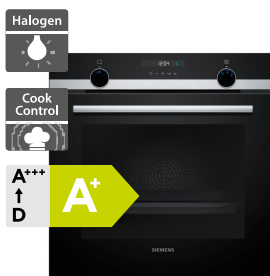

- Šířka 600 mm
- Pečicí trouba
- Provedení: nerez, 7 druhů ohřevu
- cookControl10 - automatické programy
- Elektronická regulace teploty 50-275 °C
- LCD displej, podsvícené otočné voliče
- Vnitřní osvětlení: halogen
- humidClean - hydrolytické čištění
- Závěsné rošty
- Vnitřní objem: 71 l
- Rozměry (V x Š x H): 595 x 594 x 548 mm

13 990 Kč

Doporučená cena

12 590 Kč

Akční cena Oresi