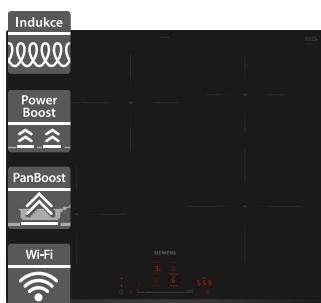

13 890 Kč

Doporučená cena

9 990 Kč

Akční cena Oresi

Siemens EP7A6SB20

- Šířka 750 mm
- Plynová varná deska
- Design: černé tvrzené sklo
- Dělitelné litinové rošty s mosaznými nožičkami
- stepFlame Technology - regulace 9 stupňů
- Zapalování: integrované v ovládání
- 5 plynových hořáků: 1x silný, 2x normální, 1x úsporný, 1x duální WOK
- Termoelektrická pojistka zhasnutí plamene
- Přednastaveno na zemní plyn (20 mbar), trysky na propan-butan součástí
- Připojovací kabel 1000 mm součástí
- Rozměry (V x Š x H): 45 x 752 x 520 mm

19 190 Kč

Doporučená cena

14 590 Kč

Akční cena Oresi

Siemens EU611BEB5E

- Šířka 600 mm
- Indukční varná deska
- Design: bez rámečku
- 4 varné zóny
- 17 stupňů výkonu
- Sensorové ovládání touchControl
- powerBoost, powerManagement, reStart, quickStart
- Příkon: 4,6 kW, připojení: jednofázové
- Rozměry (V x Š x H): 51 x 592 x 522 mm

13 190 Kč

Doporučená cena

11 990 Kč

Akční cena Oresi

Siemens EH631HFB1E

- Šířka 600 mm
- Indukční varná deska
- Design: fazeta vpředu
- 4 varné zóny, 4x kruhové, z toho 1 s rozšířením na pečici
- 17 stupňů výkonu
- Sensorové ovládání touchSlider+
- powerBoost, powerManagement, panBoost, reStart, quickStart
- cookConnect system
- Příkon: 7,4 kW, připojení: třífázové
- Home Connect - vzdálené připojení
- Rozměry (V x Š x H): 51 x 592 x 522 mm