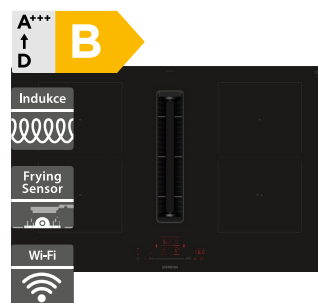

### Siemens ED811HQ26E

- Šířka 700 mm
- Indukční varná deska s odsáváním
- Design: bez rámečku
- 4 indukční varné zóny, 2x combiZone, 17 stupňů výkonu, fryingSensor Pro
- Ovládání touchSlider+
- Spotřeba energie: 61,8 kWh/rok
- Hlučnost odsávání min/max: 42/69 dB
- Výkon odvětrávání min/max: 154/622 m<sup>3</sup>/h
- 9 stupňů výkonu, 2 intenzivní (odsavač)
- Příkon: 7,4 kW, připojení: třífázové
- Home Connect - vzdálené připojení
- Rozměry (V x Š x H): 223 x 710 x 522 mm

**58 190 Kč**

Doporučená cena

**55 990 Kč**

Akční cena Oresi

- Šířka 800 mm
- Indukční varná deska s odsáváním
- Design: bez rámečku
- 4 indukční varné zóny, 2x combiZone, 17 stupňů výkonu
- Ovládání touchSlider+
- Spotřeba energie: 61,8 kWh/rok
- Hlučnost odsávání min/max: 42/69 dB
- Výkon odvětrávání min/max: 154/622 m<sup>3</sup>/h
- 9 stupňů výkonu, 2 intenzivní (odsavač)
- Příkon: 7,4 kW, připojení: třífázové
- Home Connect - vzdálené připojení
- Rozměry (V x Š x H): 223 x 802 x 522 mm