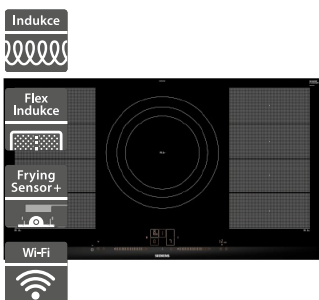

37 190 Kč

Doporučená cena

26 990 Kč

Akční cena Oresi

- Šířka 600 mm
- Indukční varná deska
- Design: fazetový
- 4 varné zóny, 2x flexZone
- 17 stupňů výkonu
- Senzorové ovládání touchSlider+
- powerBoost, powerManagement, panBoost, reStart, quickStart
- cookConnect system
- fryingSensor Pro
- Příkon: 7,4 kW, typ připojení: třífázové
- Home Connect - vzdálené připojení
- Rozměry (V x Š x H): 51 x 602 x 520 mm

27 290 Kč

Doporučená cena

23 990 Kč

Akční cena Oresi

Siemens EX975LVV1E

Siemens ED611BS16E

- Šířka 900 mm
- Indukční varná deska
- Design: fazetový
- 2x flexZone s rozšířením, tříkrhová varná zóna
- Senzorové ovládání dual lightSlider
- powerBoost, powerManagement, reStart, quickStart
- fryingSensor Plus, powerMove Plus, cookConnect system
- 17 stupňů výkonu
- Příkon: 11,1 kW, připojení: třífázové
- Home Connect - vzdálené připojení
- Rozměry (V x Š x H): 51 x 912 x 520 mm

40 890 Kč

Doporučená cena

30 790 Kč

Akční cena Oresi

- Šířka 600 mm
- Indukční varná deska s odsáváním
- Design: bez rámečku
- 4 indukční varné zóny, z toho 1x combiZone, 17 stupňů výkonu
- Ovládání touchControl
- Spotřeba energie: 55 kWh/rok
- Hlučnost odsávání min/max: 60/72 dB
- Výkon odvětrávání min/max: 330/500 m³/h
- 3 stupně výkonu, 2 intenzivní (odsavač)
- Příkon: 7,4 kW, připojení: třífázové
- Rozměry (V x Š x H): 223 x 592 x 522 mm