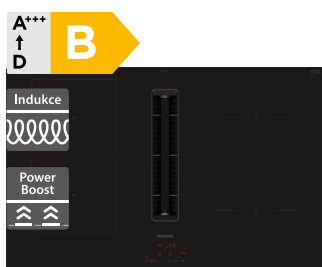

Siemens ED801BS16E

Siemens EX875LX67E

- Šířka 800 mm
- Indukční varná deska s odsáváním
- Design: bez rámečku
- 4 indukční varné zóny, 2x combiZone, 17 stupňů výkonu
- Ovládání touchControl
- Spotřeba energie: 61,8 kWh/rok
- Hlučnost odsávání min/max: 61/69 dB
- Výkon odvětrávání min/max: 330/622 m³/h
- 3 stupně výkonu + 1 intenzivní (odsavač)
- Příkon: 7,4 kW, připojení: třífázové
- Rozměry (V x Š x H): 227 x 792 x 512 mm

51 490 Kč

Doporučená cena

41 990 Kč

Akční cena Oresi