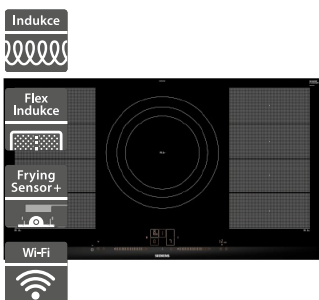

37 190 Kč

Doporučená cena

26 990 Kč

Akční cena Oresi

- Šířka 600 mm
- Indukční varná deska
- Design: fazetový
- 4 varné zóny, 2x flexZone
- 17 stupňů výkonu
- Sensorové ovládání touchSlider+
- powerBoost, powerManagement, panBoost, reStart, quickStart
- cookConnect system
- fryingSensor Pro
- Příkon: 7,4 kW, typ připojení: třífázové
- Home Connect - vzdálené připojení
- Rozměry (V x Š x H): 51 x 602 x 520 mm

27 290 Kč

Doporučená cena

23 990 Kč

Akční cena Oresi

Siemens EX975LVV1E

Siemens ED611BS16E

- Šířka 900 mm
- Indukční varná deska
- Design: fazetový
- 2x flexZone s rozšířením, trojúhelná varná zóna
- Sensorové ovládání dual lightSlider
- powerBoost, powerManagement, reStart, quickStart
- fryingSensor Plus, powerMove Plus, cookConnect system
- 17 stupňů výkonu
- Příkon: 11,1 kW, připojení: třífázové
- Home Connect - vzdálené připojení
- Rozměry (V x Š x H): 51 x 912 x 520 mm

40 890 Kč

Doporučená cena

30 790 Kč

Akční cena Oresi

- Šířka 600 mm
- Indukční varná deska s odsáváním
- Design: bez rámečku
- 4 indukční varné zóny, z toho 1x combiZone, 17 stupňů výkonu
- Ovládání touchControl
- Spotřeba energie: 55 kWh/rok
- Hlučnost odsávání min/max: 60/72 dB
- Výkon odvětrávání min/max: 330/500 m³/h
- 3 stupně výkonu, 2 intenzivní (odsavač)
- Příkon: 7,4 kW, připojení: třífázové
- Rozměry (V x Š x H): 223 x 592 x 522 mm