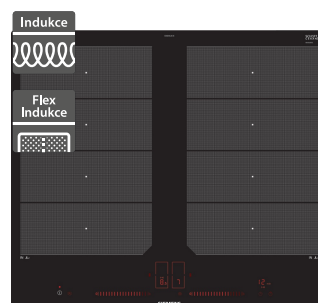

Siemens EX601LXC1E

- Šířka 600 mm
- Indukční varná deska
- Design: bez rámečku
- 4 varné zóny, 2x flexZone
- 17 stupňů výkonu
- Ovládání dual lightSlider
- powerBoost, powerManagement, panBoost, reStart, quickStart
- Příkon: 7,4 kW, připojení: třífázové
- Rozměry (V x Š x H): 56 x 572 x 512 mm

31 490 Kč

Doporučená cena

29 990 Kč

Akční cena Oresi