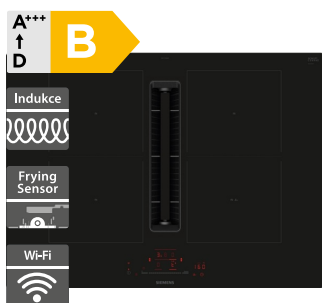

Siemens ED711HQ26E

Siemens ED811HQ26E

- Šířka 700 mm
- Indukční varná deska s odsáváním
- Design: bez rámečku
- 4 indukční varné zóny, 2x combiZone, 17 stupňů výkonu, fryingSensor Pro
- Ovládání touchSlider+
- Spotřeba energie: 61,8 kWh/rok
- Hlučnost odsávání min/max: 42/69 dB
- Výkon odvětrávání min/max: 154/622 m³/h
- 9 stupňů výkonu, 2 intenzivní (odsavač)
- Příkon: 7,4 kW, připojení: třífázové
- Home Connect - vzdálené připojení
- Rozměry (V x Š x H): 223 x 710 x 522 mm

58 190 Kč

Doporučená cena

55 990 Kč

Akční cena Oresi