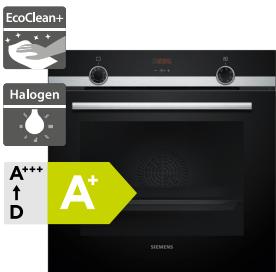

Siemens HB554AER3F

Siemens HB578GFS7

- Šířka 600 mm
- Pečicí trouba
- Provedení: nerez, 7 druhů ohřevu
- Elektronická regulace teploty 50-275 °C
- LED displej, otočné voliče
- Vnitřní osvětlení: halogen
- ecoClean čištění: strop, zadní stěna, boční stěny
- humidClean - hydrolytické čištění
- Závěsné rošty, 1nás. teleskopický výsuv se stop funkcí
- Vnitřní objem: 71 l
- Rozměry (V x Š x H): 595 x 594 x 548 mm

17 990 Kč

Doporučená cena

15 990 Kč

Akční cena Oresi