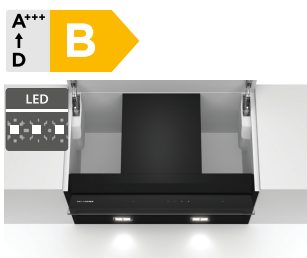

19 190 Kč

Doporučená cena

14 590 Kč

Akční cena Oresi

- Šířka 600 mm
- Vestavný designový odsavač par
- Design: skleněný panel s dotykovým ovládním
- Průměrná spotřeba energie: 62,7 kWh/rok
- Třída účinnosti odsávání/tukového filtru: B/B
- Hlučnost odsávání min/max: 45/56 dB
- Výkon odvětrávání min/max: 459/749 m³/h
- 3 stupně výkonu, 1 intenzivní
- Osvětlení: 2x 2 W LED
- Odvětrávání nebo cirkulace vzduchu (cirkulační sada - zvláštní příslušenství)
- Pro vestavbu do nástěnných skříněk
- Rozměry (V x Š x H): 340 x 598 x 298 mm