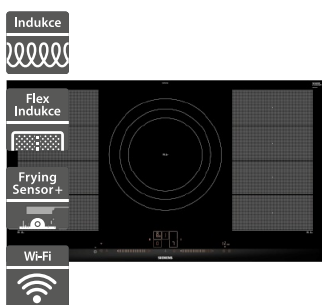

Siemens EX975LVV1E

Siemens ED611BS16E

- Šířka 900 mm
- Indukční varná deska
- Design: fazetový
- 2x flexZone s rozšířením, tříkruhová varná zóna
- Sensorové ovládání dual lightSlider
- powerBoost, powerManagement, reStart, quickStart
- fryingSensor Plus, powerMove Plus, cookConnect system
- 17 stupňů výkonu
- Příkon: 11,1 kW, připojení: třífázové
- Home Connect - vzdálené připojení
- Rozměry (V x Š x H): 51 x 912 x 520 mm

40 890 Kč

Doporučená cena

30 790 Kč

Akční cena Oresi