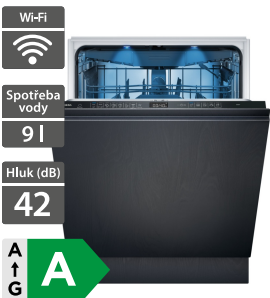

Siemens SN65EX12CE

Siemens SN63EX22CE

- Šířka 600 mm
- Plně vestavná myčka nádobí
- Náplň: 14 jídelních sad
- 8 programů + 4 speciální funkce
- autoOpen dry
- Dávkovací asistent, iQdrive, aquaStop
- Časová předvolba 1-24 hodin
- timeLight: ukazatel zbytkového času, emotionLight
- Systém košů: flexComfort, glassZone
- Příborová zásuvka varioDrawer
- Home Connect - vzdálené připojení
- Rozměry (V x Š x H): 815 x 598 x 550 mm

32 990 Kč

Doporučená cena