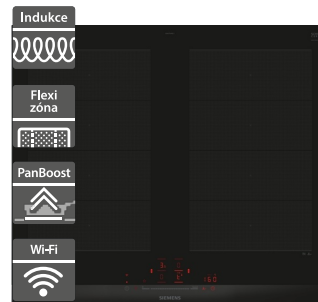

31 490 Kč

Doporučená cena

29 990 Kč

Akční cena Oresi

Siemens EX875LYC1E

Siemens EX675HXC1E

- Šířka 800 mm
- Indukční varná deska
- Design: fazetový
- 2x flexZone s rozšířením
- Sensorové ovládání dual lightSlider
- powerBoost, powerManagement, reStart, quickStart
- fryingSensor Plus
- Funkce flexMotion, powerMove Plus
- 17 stupňů výkonu
- Příkon: 7,4 kW, připojení: třífázové
- Rozměry (V x Š x H): 51 x 812 x 520 mm

37 190 Kč

Doporučená cena

26 990 Kč

Akční cena Oresi

- Šířka 600 mm
- Indukční varná deska
- Design: fazetový
- 4 varné zóny, 2x flexZone
- 17 stupňů výkonu
- Sensorové ovládání touchSlider+
- powerBoost, powerManagement, panBoost, reStart, quickStart
- cookConnect system
- fryingSensor Pro
- Příkon: 7,4 kW, typ připojení: třífázové
- Home Connect - vzdálené připojení
- Rozměry (V x Š x H): 51 x 602 x 520 mm