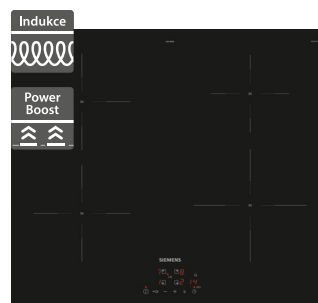

- Šířka 600 mm
- Indukční varná deska
- Design: bez rámečku
- 4 varné zóny
- 17 stupňů výkonu
- Sensorové ovládní touchControl
- powerBoost, powerManagement, reStart, quickStart
- Příkon: 4,6 kW, připojení: jednofázové
- Rozměry (V x Š x H): 51 x 592 x 522 mm

21 990 Kč

Doporučená cena

11 890 Kč

Doporučená cena

10 290 Kč

Akční cena Oresi