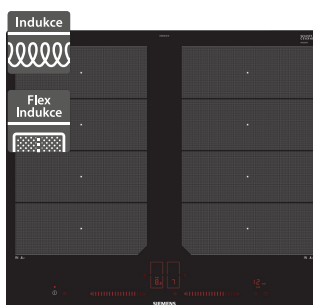

Siemens EX601LXC1E

- Šířka 600 mm
- Indukční varná deska
- Design: bez rámečku
- 4 varné zóny, 2x flexZone
- 17 stupňů výkonu
- Ovládnání dual lightSlider
- powerBoost, powerManagement, panBoost, reStart, quickStart
- Příkon: 7,4 kW, připojení: třífázové
- Rozměry (V x Š x H): 56 x 572 x 512 mm

31 490 Kč

Doporučená cena

29 990 Kč

Akční cena
Oresi