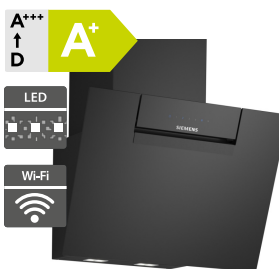

- Šířka: 600 mm
- Nástěnný odsavač par
- Design: nakloněný, černé sklo
- Průměrná spotřeba energie: 31,7 kWh/rok
- Třída účinnosti odsávání/tukového filtru: A/C
- Hlučnost odsávání min/max: 39/68 dB
- Výkon odvětrávání min/max: 223/768 m³/h
- 3 stupně výkonu, 1 intenzivní
- Osvětlení: 2x 3 W LED
- Odvětrávání nebo cirkulace vzduchu (cirkulační sada - zvláštní příslušenství)
- Home Connect - vzdálené připojení
- Rozměry (V x Š x H): 883-1126 x 590 x 433 mm

21 590 Kč

Doporučená cena