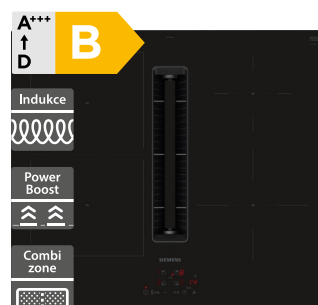

### Siemens ED611BS16E

- Šířka 900 mm
- Indukční varná deska
- Design: fazetový
- 2x flexZone s rozšířením, tříkruhová varná zóna
- Sensorové ovládání dual lightSlider
- powerBoost, powerManagement, reStart, quickStart
- fryingSensor Plus, powerMove Plus, cookConnect system
- 17 stupňů výkonu
- Příkon: 11,1 kW, připojení: třífázové
- Home Connect - vzdálené připojení
- Rozměry (V x Š x H): 51 x 912 x 520 mm

**40 890 Kč**

Doporučená cena

**30 790 Kč**

Akční cena Oresi

- Šířka 600 mm
- Indukční varná deska s odsáváním
- Design: bez rámečku
- 4 indukční varné zóny, z toho 1x combiZone, 17 stupňů výkonu
- Ovládání touchControl
- Spotřeba energie: 55 kWh/rok
- Hlučnost odsávání min/max: 60/72 dB
- Výkon odvětrávání min/max: 330/500 m<sup>3</sup>/h
- 3 stupně výkonu, 2 intenzivní (odsavač)
- Příkon: 7,4 kW, připojení: třífázové
- Rozměry (V x Š x H): 223 x 592 x 522 mm