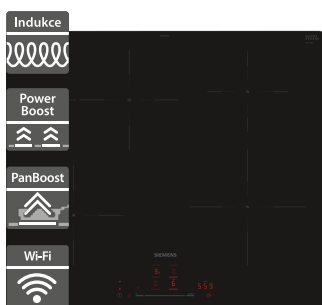

Siemens EH601HFB1E

Siemens EX875LYC1E

- Šířka 600 mm
- Indukční varná deska
- Design: bez rámečku, pro zapuštění do roviny pracovní desky
- 4x kruhové varné zóny, z toho 1 s rozšířením na pečící
- 17 stupňů výkonu
- sensorové ovládní touchSlider+
- powerBoost, powerManagement, panBoost, reStart, quickStart
- cookConnect system
- Příkon: 7,4 kW, připojení: třífázové
- Home Connect - vzdálené připojení
- Rozměry (V x Š x H): 56 x 571 x 512 mm