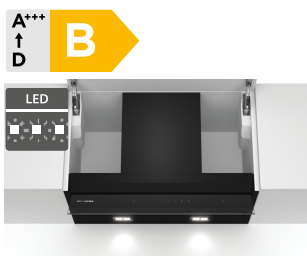

19 190 Kč

Doporučená cena

14 590 Kč

Akční cena Oresi

- Šířka 600 mm
- Vestavný designový odsavač par
- Design: skleněný panel s dotykovým ovládáním
- Průměrná spotřeba energie: 62,7 kWh/rok
- Třída účinnosti odsávání/tukového filtru: B/B
- Hlučnost odsávání min/max: 45/56 dB
- Výkon odvětrávání min/max: 459/749 m³/h
- 3 stupně výkonu, 1 intenzivní
- Osvětlení: 2x 2 W LED
- Odvětrávání nebo cirkulace vzduchu (cirkulační sada - zvláštní příslušenství)
- Pro vestavbu do nástěnných skříněk
- Rozměry (V x Š x H): 340 x 598 x 298