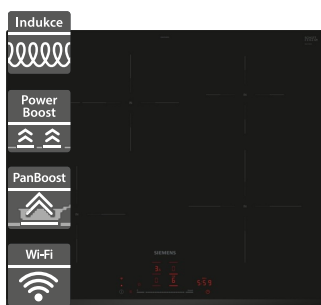

19 190 Kč

Doporučená cena

14 590 Kč

Akční cena
Oresi

Siemens EU611BEB5E

- Šířka 600 mm
- Indukční varná deska
- Design: bez rámečku
- 4 varné zóny
- 17 stupňů výkonu
- Sensorové ovládnání touchControl
- powerBoost, powerManagement, reStart, quickStart
- Příkon: 4,6 kW, připojení: jednofázové
- Rozměry (V x Š x H): 51 x 592 x 522 mm

13 190 Kč

Doporučená cena

11 990 Kč

Akční cena
Oresi

Siemens EH631HFB1E

- Šířka 600 mm
- Indukční varná deska
- Design: fazeta vpředu
- 4 varné zóny, 4x kruhové, z toho 1 s rozšířením na pečici
- 17 stupňů výkonu
- Sensorové ovládnání touchSlider+
- powerBoost, powerManagement, panBoost, reStart, quickStart
- cookConnect system
- Příkon: 7,4 kW, připojení: třífázové
- Home Connect - vzdálené připojení
- Rozměry (V x Š x H): 51 x 592 x 522 mm