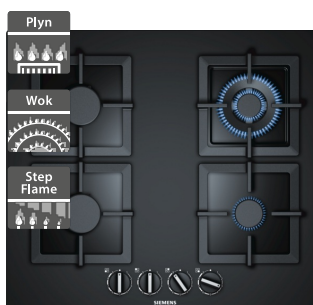

22 990 Kč

Doporučená cena

21 990 Kč

Akční cena Oresi

- Šířka 600 mm
- Pečicí trouba s přídatnou párou
- Provedení: nerez, 8 druhů ohřevu + pára
- cookControl10 - automatické programy
- Elektronická regulace teploty 50-275 °C
- LED displej, otočné voliče
- Miska na vodu objem: 250 ml
- Vnitřní osvětlení: halogen
- Pyrolyza, humidClean - hydrolytické čištění
- Závěsné rošty, 1nás. teleskopický výsuv se stop funkcí
- Vnitřní objem: 71 l
- Rozměry (V x Š x H): 595 x 594 x 548 mm

18 990 Kč

Doporučená cena

16 990 Kč

Akční cena Oresi

Siemens EN6B6HB90

- Šířka 600 mm
- Plynová varná deska
- Design: černé tvrzené sklo
- Dělitelné litinové rošty s mosaznými nožičkami
- Zapalování: integrované v ovládnání
- 4 plynové hořáky: 2x normální, 1x úsporný, 1x WOK
- Termoelektrická pojistka zhasnutí plamene
- Přednastaveno na zemní plyn (20 mbar), trysky na propan-butan součástí
- Připojovací kabel 1000 mm součástí
- Rozměry (V x Š x H): 56 x 590 x 520 mm

12 090 Kč

Doporučená cena

9 290 Kč

Akční cena
Oresi

Siemens EP6A6HB20

- Šířka 600 mm
- Plynová varná deska
- Design: černé tvrzené sklo
- Dělitelné litinové rošty s mosaznými nožičkami
- stepFlame technology - regulace 9 stupňů
- 4 plynové hořáky: 1x normální, 1x silný, 1x úsporný, 1x WOK
- Termoelektrická pojistka zhasnutí plamene
- Přednastaveno na zemní plyn (20 mbar), trysky na propan-butan součástí
- Připojovací kabel 1000 mm součástí
- Rozměry (V x Š x H): 58 x 590 x 520 mm

13 890 Kč

Doporučená cena

9 990 Kč

Akční cena
Oresi

Siemens EP7A6SB20

- Šířka 750 mm
- Plynová varná deska
- Design: černé tvrzené sklo
- Dělitelné litinové rošty s mosaznými nožičkami
- stepFlame Technology - regulace 9 stupňů
- Zapalování: integrované v ovládnání
- 5 plynových hořáků: 1x silný, 2x normální, 1x úsporný, 1x duální WOK
- Termoelektrická pojistka zhasnutí plamene
- Přednastaveno na zemní plyn (20 mbar), trysky na propan-butan součástí
- Připojovací kabel 1000 mm součástí
- Rozměry (V x Š x H): 45 x 752 x 520 mm