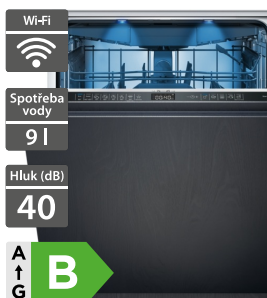

- Šířka 600 mm
- Plně vestavná myčka nádobí
- Náplň: 14 jídelních sad
- 8 programů, 4 speciální funkce
- Shine&Dry, systém sušení Zeolith®
- Dávkovací asistent, iQdrive, aquaStop
- Časová předvolba 1-24 hodin
- timeLight: ukazatel zbytkového času
- Systém košů: flexComfort, glassZone
- Příborová zásuvka varioDrawer
- Home Connect - vzdálené připojení
- Rozměry (V x Š x H): 815 x 598 x 550 mm

36 190 Kč	Doporučená cena
27 990 Kč	Akční cena Oresi