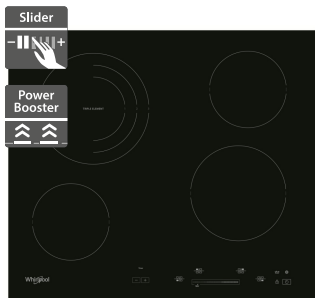

Whirlpool WL S7960 NE

12 590 Kč

Doporučená cena

9 990 Kč

Akční cena Oresi

- Šířka - 590 mm
- Indukční varná deska
- Příkon: 7,2 kW
- 4 indukční varné zóny
- 6. SMYSL - 4 automatické nízkoteplotní funkce: Udržování v teple, Rozpouštění, Dušení, Uvedení do varu
- PowerBooster - maximálně rychlý ohřev na každé plotně
- Provedení: černá, bez rámečku
- Rozměry (V x Š x H): 54 x 590 x 510 mm, rozměry výřezu (Š x H): 560 x 480 mm

SLIDER Intuitivní ovládání

Pouhým dotykem či přetažením jedním prstem ovládáte desku snadno, rychle a spolehlivě.

Whirlpool WS Q2760 BF

10 290 Kč

Doporučená cena

8 490 Kč

Akční cena Oresi

- Šířka - 590 mm
- Příkon: 7,2 kW
- 4 indukční varné zóny
- 6. SMYSL - 4 automatické nízkoteplotní funkce: Udržování v teple, Rozpouštění, Dušení, Uvedení do varu
- Dotykové ovládání
- PowerBooster - maximálně rychlý ohřev na každé plotně
- Provedení: černá, přední zkosená hrana
- Rozměry (V x Š x H): 54 x 590 x 510 mm, rozměry výřezu (Š x H): 560 x 480 mm

Whirlpool AKT 8900 BA

- Šířka - 580 mm
- Sklokeramická varná deska
- Příkon: 6,4 kW
- Dotykové ovládání - Slider
- 4 rychlovarné plotny (1 trojitá zóna)
- 9 stupňů výkonu + Booster
- Časovač, dětská pojistka
- Kontrolky zbytkového tepla
- Provedení: černá, zkosené hrany
- Rozměry (V x Š x H): 46 x 580 x 510 mm

10 890 Kč

Doporučená cena

8 490 Kč

Akční cena
Oresi

Whirlpool WRD 6030 B

- Šířka - 300 mm
- Sklokeramická varná deska
- 2 rychlovarné plotny (1 dvojitá zóna)
- Funkce udržování teploty jídla
- 9 stupňů výkonu
- Dětská pojistka
- Kontrolky zbytkového tepla
- Provedení: černá
- Rozměry (V x Š x H): 47 x 300 x 520 mm