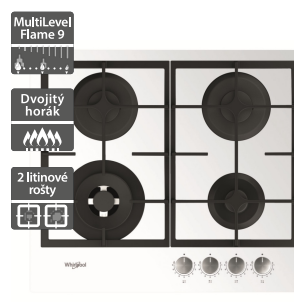

4 590 Kč

Doporučená cena

2 990 Kč

Akční cena
Oresi

Whirlpool WL S5360 BF/W

Whirlpool GOFL 629/WH HOB WP

- Šířka - 590 mm
- Indukční varná deska
- 4 indukční varné zóny
- 6. SMYSL - 4 automatické nízkoteplotní funkce: Udržování v teple, Rozpouštění, Dušení, Uvedení do varu
- PowerBooster - maximálně rychlý ohřev na každé plotně
- Provedení: bílá, přední zkosená hrana
- Rozměry (V x Š x H): 54 x 590 x 510 mm, rozměry výřezu (Š x H): 560 x 480 mm

14 890 Kč

Doporučená cena

9 990 Kč

Akční cena
Oresi

- Šířka - 590 mm
- Plynová varná deska
- 4 plynové hořáky, výkonný dvojkorunkový hořák
- Multilevel flame: nastavení úrovně plamene
- Integrované elektrické zapalování
- Bezpečnostní ventily hořáků
- 2 litinové mřížky
- Provedení: bílá
- Maximální výkon hořáků: 7,8 kW
- Příslušenství: trysky na propan-butan
- Rozměry (V x Š x H): 49 x 590 x 510 mm

10 290 Kč

Doporučená cena

7 990 Kč

Akční cena
Oresi

Whirlpool WTX8015DCF

Whirlpool WTX6014DCF

- Šířka - 800 mm
- Indukční varná deska
- 4 automatické funkce s technologií 6. SMYSL: udržování v teple, rozpouštění, dušení, uvedení do varu
- HeatControl - možnost nastavení konstantní teploty ohřevu na místo výkonnostního stupně
- 4 indukční varné zóny z toho dvě flexibilní FlexiZone s možností spojení
- Povrchová úprava z nanotechnologie Clean Protect pro jednoduché čištění pouze pomocí vody
- Možnost zabudování varné desky v rovině s pracovní plochou
- Rozměry (V x Š x H): 54 x 800 x 510 mm