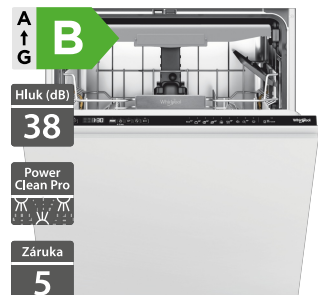

- Šířka - 600 mm
- Plně integrovaná myčka nádobí
- Programy s technologií 6. SMYSL optimalizují průběh mytí v závislosti na znečištění nádobí
- Větší vnitřní prostor MaxiSpace
- Výkonné mycí trysky PowerClean Pro
- Automatické otevření dvířek NaturalDry
- Příborová přihrádka, AquaStop
- Promítání zbytkového času na podlahu
- Displej a tlačítkové ovládání
- 10 programů včetně krátkého na 45 min
- Přídavné funkce jako odložený start, tichý, Rapid, poloviční náplň, antibakteriální oplach, extra sušení
- Rozměry (V x Š x H): 820 x 598 x 555 mm

20 090 Kč

Doporučená cena

15 990 Kč

Akční cena Oresi