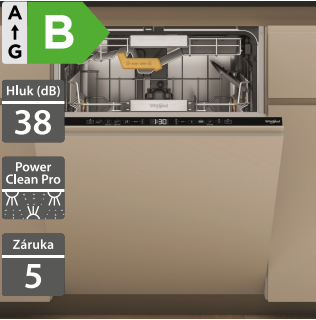

14 890 Kč

Doporučená cena

11 990 Kč

Akční cena Oresi

Whirlpool WBO 3033 PL X**Whirlpool WSBO 3023 PF X**

- Šířka - 600 mm
- Vestavná myčka s panelem
- Displej, ovládání tlačítky
- Technologie 6. SMYSL PowerClean Pro
- 11 programů: Autoprogram 6. SMYSL, Studený oplach, Sklo, Rapid, Eko 50 °C, Intenzivní, Samočištění myčky, atd.
- Kapacita: 14 jídelních souprav
- Výbava: Flexi příborová zásuvka
- Roční spotřeba energie/vody: 238 kWh/2660 l
- Spotřeba energie/vody za cyklus: 0,83 kWh/9,5 l
- Rozměry (V x Š x H): 820 x 598 x 555 mm
- 5 let záruka na vypouštěcí čerpadlo

21 790 Kč

Doporučená cena

17 990 Kč

Akční cena Oresi

- Šířka - 450 mm
- Vestavná myčka nádobí s panelem
- Technologie 6. SMYSL PowerClean
- 7 programů: Autoprogram 6. SMYSL, Eco 50 °C, Sklo, Studený oplach, Intenzivní, Rapid, Samočištění myčky
- Zvuková signalizace na konci cyklu
- Výbava: Třetí příborová zásuvka, Aquestop
- Kapacita: 10 sad nádobí
- Spotřeba energie/vody za cyklus: 0,74 kWh/9 l
- Roční spotřeba energie/vody: 212 kWh/2520 l
- Rozměry (V x Š x H): 820 x 448 x 555 mm
- 5 let záruka na vypouštěcí čerpadlo

16 090 Kč

Doporučená cena

10 990 Kč

Akční cena Oresi

Whirlpool W8I HT58 TS

26 090 Kč Doporučená cena
22 690 Kč Akční cena Oresi

- Šířka - 600 mm
- Plně vestavná myčka nádobí
- Vnitřní prostor Maxispace, LCD, ovládání tlačítky
- 8 programů: 6. SMYSL - 3x Auto (Intezivní 65 °C, Mix 55 °C, Rychlý 50 °C); Eco 50 °C, Rapid 45 °C, Sklo, Předmytí, Samočištění
- Time on floor - promítání zbytkového času na podlahu
- Přídavné funkce: Odložený start, Tichý, 1/2 náplň, Antibakt. oplach, Sušení Extra
- Výbava: SpaceClean zásuvka, Posuvné panty, Aquastop
- Spotřeba energie/vody za cyklus: 0,64 kWh/9,5 l