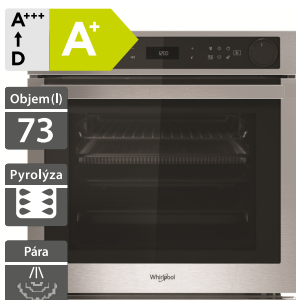

25 290 Kč

Doporučená cena

18 990 Kč

Akční cena Oresi

- Výška - 385 mm
- Multifunkční mikrovlnná trouba
- Černobílý AssistedDisplay, dotykové ovládnání
- Auto recepty Funkce: Rozmrazování, Ohřev, Crisp, vaření v páře (v parní nádobě)
- Automatické čištění
- Nerezový interiér
- Provedení: černé sklo + nerez rám s nerez rukojetí
- Výkon mikrovln/grilu: 1000/800 W
- Příslušenství: Crisp talíř, rukojeť talíře Crisp, grilovací rošt
- Rozměry (V x Š x H): 385 x 595 x 468 mm

18 990 Kč

Doporučená cena

12 590 Kč

Akční cena Oresi

Whirlpool AKZ9S 8271 IX

Whirlpool AKZ9S 8270 FB

- Horkovzdušná trouba
- SteamSense: pečení v kombinaci s párou
- Černobílý AssistedDisplay v CZ jazyce, dotykové ovládání
- Auto recepty + Pečení s párou + AirFry
- 8 flexibilních funkcí vaření
- 4 skla, SoftClosing - tlumené dovírání dveří
- Provedení: černé sklo + nerezový rám a rukojeť
- Příslušenství: 1 hluboký + 1 mělký smaltovaný plech, 1 rošt, AirFry rošt, teleskopické výsuvy (1 úroveň)
- Rozměry (V x Š x H): 595 x 595 x 564 mm

20 090 Kč

Doporučená cena

16 490 Kč

Akční cena Oresi

- Horkovzdušná trouba
- SteamSense: pečení v kombinaci s párou
- Černobílý AssistedDisplay v CZ jazyce, dotykové ovládání
- Auto recepty + Pečení s párou + AirFry
- 8 flexibilních funkcí vaření
- 4 skla, SoftClosing - tlumené dovírání dveří
- Provedení: černé sklo
- Příslušenství: 1 hluboký + 1 mělký smaltovaný plech, 1 rošt, AirFry rošt, teleskopické výsuvy (1 úroveň)
- Rozměry (V x Š x H): 595 x 595 x 564 mm