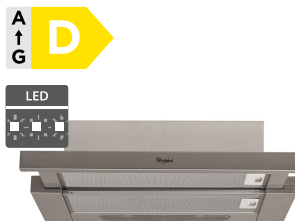

Whirlpool AKR 749/1 IX

A ↑ G
D

- Šířka - 600 mm
- Výsuvný odsavač par
- 1 motor (příkon 115 W)
- 3 stupně výkonu odsávání
- Kapacita odsávání: 125/304 m³/h
- Hlučnost: 46/62 dB
- Provedení: nerez
- Příslušenství: hliníkový tukový filtr (2 ks), uhlíkový filtr pro recirkulaci AKB 000-1 (2 ks)
- Rozměry (V x Š x H): 180 x 599 x 280 mm

4 590 Kč

Doporučená cena

2 990 Kč

Akční cena Oresi