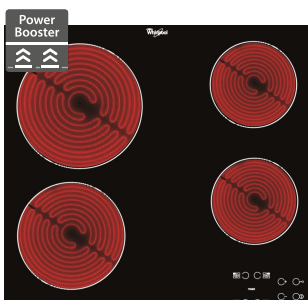

12 590 Kč

Doporučená cena

9 990 Kč

Akční cena Oresi

Whirlpool WS Q2760 BF

- Šířka - 590 mm
- Příkon: 7,2 kW
- 4 indukční varné zóny
- 6. SMYSL - 4 automatické nízkoteplotní funkce: Udržování v teple, Rozpouštění, Dušení, Uvedení do varu
- Dotykové ovládání
- PowerBooster - maximálně rychlý ohřev na každé plotně
- Provedení: černá, přední zkosená hrana
- Rozměry (V x Š x H): 54 x 590 x 510 mm, rozměry výřezu (Š x H): 560 x 480 mm

10 290 Kč

Doporučená cena

8 490 Kč

Akční cena Oresi

Whirlpool AKT 8900 BA

- Šířka - 580 mm
- Sklokeramická varná deska
- Příkon: 6,4 kW
- Dotykové ovládání - Slider
- 4 rychlovarné plotny (1 trojitá zóna)
- 9 stupňů výkonu + Booster
- Časovač, dětská pojistka
- Kontrolky zbytkového tepla
- Provedení: černá, zkosené hrany
- Rozměry (V x Š x H): 46 x 580 x 510 mm

10 890 Kč

Doporučená cena

8 490 Kč

Akční cena Oresi

Whirlpool AKT 8090/NE

- Šířka - 580 mm
- Sklokeramická varná deska
- Příkon: 6,2 kW
- Dotykové ovládání
- 4 rychlovarné plotny
- Časovač, dětská pojistka
- Kontrolky zbytkového tepla
- Provedení: černá
- Rozměry (V x Š x H): 46 x 580 x 510 mm