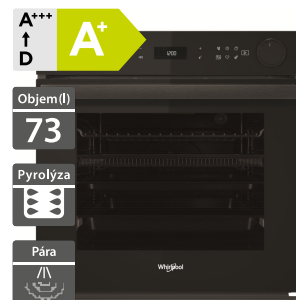

25 290 Kč

Doporučená cena

18 990 Kč

Akční cena Oresi

- Výška - 385 mm
- Multifunkční mikrovlnná trouba
- Černobílý AssistedDisplay, dotykové ovládnání
- Auto recepty Funkce: Rozmrazování, Ohřev, Crisp, vaření v páře (v parní nádobě)
- Automatické čištění
- Nerezový interiér
- Provedení: černé sklo + nerez rám s nerez rukojetí
- Výkon mikrovln/grilu: 1000/800 W
- Příslušenství: Crisp talíř, rukojeť talíře Crisp, grilovací rošt
- Rozměry (V x Š x H): 385 x 595 x 468 mm

18 990 Kč

Doporučená cena

12 590 Kč

Akční cena Oresi

Whirlpool AKZ9S 8271 IX

Whirlpool AKZ9S 8270 FB

- Horkovzdušná trouba
- SteamSense: pečení v kombinaci s párou
- Černobílý AssistedDisplay v CZ jazyce, dotykové ovládání
- Auto recepty + Pečení s párou + AirFry
- 8 flexibilních funkcí vaření
- 4 skla, SoftClosing - tlumené dovírání dveří
- Provedení: černé sklo + nerezový rám a rukojeť
- Příslušenství: 1 hluboký + 1 mělký smaltovaný plech, 1 rošt, AirFry rošt, teleskopické výsuvy (1 úroveň)
- Rozměry (V x Š x H): 595 x 595 x 564 mm

20 090 Kč

Doporučená cena

16 490 Kč

Akční cena Oresi

- Horkovzdušná trouba
- SteamSense: pečení v kombinaci s párou
- Černobílý AssistedDisplay v CZ jazyce, dotykové ovládání
- Auto recepty + Pečení s párou + AirFry
- 8 flexibilních funkcí vaření
- 4 skla, SoftClosing - tlumené dovírání dveří
- Provedení: černé sklo
- Příslušenství: 1 hluboký + 1 mělký smaltovaný plech, 1 rošt, AirFry rošt, teleskopické výsuvy (1 úroveň)
- Rozměry (V x Š x H): 595 x 595 x 564 mm