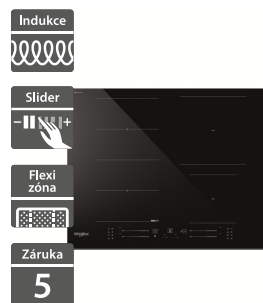

22 990 Kč

Doporučená cena

19 490 Kč

Akční cena Oresi

- Šířka - 590 mm
- Indukční varná deska
- 4 automatické funkce s technologií 6. SMYSL: udržování v teple, rozpouštění, dušení, uvedení do varu
- Povrchová úprava z nanotechnologie Clean Protect pro jednoduché čištění pouze pomocí vody
- 4 indukční varné zóny z toho dvě flexibilní FlexiZone s možností spojení
- HeatControl - možnost nastavení konstantní teploty ohřevu na místo výkonnostního stupně
- Možnost zabudování varné desky v rovině s pracovní plochou
- Rozměry (V x Š x H): 54 x 590 x 510 mm

19 490 Kč

Doporučená cena

16 590 Kč

Akční cena Oresi

Whirlpool WF S1577 CPNE

Whirlpool WF S4665 CPBF

- Šířka - 770 mm
- Indukční varná deska
- Maximální příkon: 7,2 kW
- Power Management - lze zapojit na 230 V
- 4 indukční zóny, Technologie 6. SMYSL, FlexiSide, ChefControl
- Technologie 6. SMYSL - 4 automatické funkce: Udržování v teple, Rozpouštění, Dušení, Uvedení do varu
- Povrchová úprava z nanotechnologie Clean Protect pro jednoduché čištění pouze pomocí vody
- 18 stupňů výkonu + Booster
- Možnost zabudování desky do roviny
- Rozměry (V x Š x H): 54 x 770 x 510 mm, rozměry výřezu (Š x H): 750 x 480 mm

17 790 Kč

Doporučená cena

13 990 Kč

Akční cena Oresi

- Šířka - 650 mm
- Indukční varná deska
- Příkon: 7,2 kW
- Power Management - možné připojení i na 230 V
- 4 indukční varné zóny, PowerBooster
- Technologie 6. SMYSL - 4 automatické funkce: Udržování v teple, Rozpouštění, Dušení, Uvedení do varu, ChefControl
- Povrchová úprava z nanotechnologie Clean Protect pro jednoduché čištění pouze pomocí vody
- Provedení: černá s přední skosenou stranou
- Rozměry (V x Š x H): 54 x 650 x 510 mm, rozměry výřezu (Š x H): 560 x 480 mm