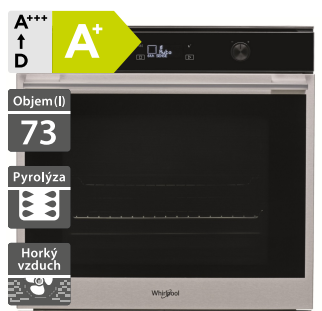

29 890 Kč

Doporučená cena

24 990 Kč

Akční cena Oresi

- Výška - 385 mm
- Multifunkční mikrovlnná trouba
- Barevný 3,5" MySmartDisplay v CZ jazyce + LiveApp: možnost ovládnání spotřebiče z chytrého telefonu
- Auto recepty
- Funkce: Rozmrazování, Ohřev, Horký vzduch, vaření v páře (v parní nádobě)
- Nerezový interiér
- Provedení: černé sklo s černým broušeným nerez rámem vč. rukojeti
- Výkon mikrovln/grilu/horkého vzduchu: 1000/800/1400 W
- Příslušenství: Crisp talíř, rukojeť Crisp talíře
- Rozměry (V x Š x H): 385 x 595 x 514 mm

20 490 Kč

Doporučená cena

15 590 Kč

Akční cena Oresi

Whirlpool W9 OM2 4S1 P BSS

- Horkovzdušná trouba
- Barevný 3,5" MySmartDisplay v CZ jazyce + LiveApp: možnost ovládnání spotřebiče z chytrého telefonu
- Auto recepty
- 5 základních funkcí + přednastavené kategorie
- Cook4
- 4 skla, SoftClosing - tlumené dovírání dveří
- Provedení: černé sklo + černá nerezová ocel (rám a rukojeť)
- Příslušenství: 1 hluboký + 1 mělký smaltovaný plech, 2 rošty, teleskopické výsuvy (1 úroveň)
- Rozměry (V x Š x H): 595 x 595 x 564 mm

24 690 Kč

Doporučená cena

16 990 Kč

Akční cena Oresi

Whirlpool W7 OM5 4S P

Whirlpool W7 MD540

- Horkovzdušná trouba
- Černobílý AssistedDisplay v CZ jazyce, ovládnání Push Push Knoflíky
- Auto recepty
- 6 základních funkcí + přednastavené kategorie
- Cook4
- Provedení: černé sklo + nerezový rám a rukojeť
- Příslušenství: 1 hluboký + 1 mělký smaltovaný plech, 2 rošty
- Rozměry (V x Š x H): 595 x 595 x 564 mm

19 490 Kč

Doporučená cena

12 990 Kč

Akční cena Oresi

- Výška - 385 mm
- Multifunkční mikrovlnná trouba
- Černobílý AssistedDisplay, ovládnání Push knoflíky
- Auto recepty
- Funkce: Rozmrazování, Ohřev, vaření v páře (v parní nádobě)
- Automatické čištění
- Nerezový interiér
- Provedení: černé sklo + nerezový rám a rukojeť
- Výkon mikrovln/grilu: 1000/800 W
- Příslušenství: Crisp talíř, rukojeť talíře Crisp, grilovací rošt
- Rozměry (V x Š x H): 385 x 595 x 468 mm