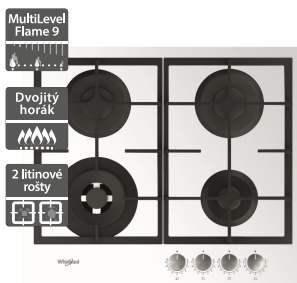

16 690 Kč

Doporučená cena

13 990 Kč

Akční cena Oresi

Whirlpool WMN14BW

Whirlpool AKR 749/1 WH

- Výška - 382 mm
- Multifunkční mikrovlnná trouba
- Funkce: Jet Start, Jet Defrost, Mikrovlnný ohřev, gril, Crisp
- Černobílý grafický displej
- Ovládání: klasická tlačítka
- Dvířka s otevíráním doleva
- Výkon mikrovln/grilu: 750/700 W
- Provedení: bílá, lakovaný interiér
- Vhodné do horní skříňky kuchyňské linky
- Rozměry (V x Š x H): 382 x 595 x 320 mm

4 590 Kč

Doporučená cena

2 990 Kč

Akční cena Oresi

Whirlpool WL S5360 BF/W

Whirlpool GOFL 629/WH HOB WP

- Šířka - 590 mm
- Indukční varná deska
- 4 indukční varné zóny
- 6. SMYSL - 4 automatické nízkoteplotní funkce: Udržování v teple, Rozpouštění, Dušení, Uvedení do varu
- PowerBooster - maximálně rychlý ohřev na každé plotně
- Provedení: bílá, přední zkosená hrana
- Rozměry (V x Š x H): 54 x 590 x 510 mm, rozměry výřezu (Š x H): 560 x 480 mm

14 890 Kč

Doporučená cena

9 990 Kč

Akční cena Oresi

- Šířka - 590 mm
- Plynová varná deska
- 4 plynové hořáky, výkonný dvojkorunkový hořák
- Multilevel flame: nastavení úrovně plamene
- Integrované elektrické zapalování
- Bezpečnostní ventily hořáků
- 2 litinové mřížky
- Provedení: bílá
- Maximální výkon hořáků: 7,8 kW
- Příslušenství: trysky na propan-butan
- Rozměry (V x Š x H): 49 x 590 x 510 mm