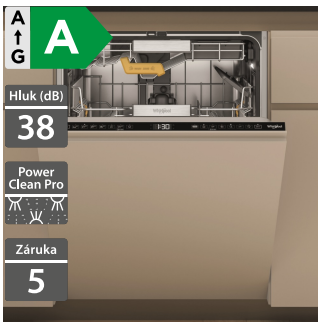

4 590 Kč

Doporučená cena

2 990 Kč

Akční cena Oresi

Whirlpool WH8IA15AM3TUSO

Whirlpool W8I HT58 TS

- Šířka - 600 mm
- Plně vestavná myčka nádobí
- Vnitřní prostor Maxispace, LCD, ovládání tlačítky
- 8 programů: 6. SMYSL - 3x Auto (Intenzivní 65 °C, Mix 55 °C, Rychlý 50 °C); Eco 50 °C, Rapid 45 °C, Sklo, Předmytí, Samočištění
- Time on floor - promítání zbytkového času na podlahu
- Přídavné funkce: Odložený start, Tichý, 1/2 náplň, Antibakt. oplach, Sušení Extra
- Výbava: SpaceClean zásuvka, Posuvné panty, Aquastop
- Spotřeba energie/vody za cyklus: 0,55 kWh/9,9 l
- Rozměry (V x Š x H): 820 x 598 x 555 mm

28 690 Kč

Doporučená cena

24 990 Kč

Akční cena Oresi

- Šířka - 600 mm
- Plně vestavná myčka nádobí
- Vnitřní prostor Maxispace, LCD, ovládání tlačítky
- 8 programů: 6. SMYSL - 3x Auto (Intenzivní 65 °C, Mix 55 °C, Rychlý 50 °C); Eco 50 °C, Rapid 45 °C, Sklo, Předmytí, Samočištění
- Time on floor - promítání zbytkového času na podlahu
- Přídavné funkce: Odložený start, Tichý, 1/2 náplň, Antibakt. oplach, Sušení Extra
- Výbava: SpaceClean zásuvka, Posuvné panty, Aquastop
- Spotřeba energie/vody za cyklus: 0,64 kWh/9,5 l
- Rozměry (V x Š x H): 820 x 598 x 555 mm