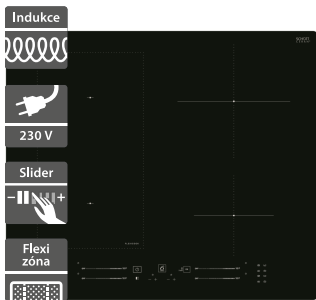

Whirlpool WL S7960 NE