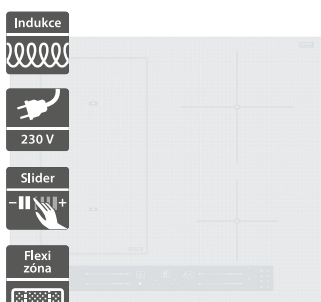

4 590 Kč

Doporučená cena

2 990 Kč

Akční cena
Oresi

Whirlpool WL S5360 BF/W

Whirlpool GOFL 629/WH HOB WP

- Šířka - 590 mm
- Indukční varná deska
- 4 indukční varné zóny
- 6. SMYSL - 4 automatické nízkoteplotní funkce: Udržování v teple, Rozpouštění, Dušení, Uvedení do varu
- PowerBooster - maximálně rychlý ohřev na každé plotně
- Provedení: bílá, přední zkosená hrana
- Rozměry (V x Š x H): 54 x 590 x 510 mm, rozměry výřezu (Š x H): 560 x 480 mm

14 890 Kč

Doporučená cena

9 990 Kč

Akční cena
Oresi

- Šířka - 590 mm
- Plynová varná deska
- 4 plynové hořáky, výkonný dvojkorunkový hořák
- Multilevel flame: nastavení úrovně plamene
- Integrované elektrické zapalování
- Bezpečnostní ventily hořáků
- 2 litinové mřížky
- Provedení: bílá
- Maximální výkon hořáků: 7,8 kW
- Příslušenství: trysky na propan-butan
- Rozměry (V x Š x H): 49 x 590 x 510 mm

10 290 Kč

Doporučená cena

7 990 Kč

Akční cena
Oresi

Whirlpool WTX8015DCF

Whirlpool WTX6014DCF

- Šířka - 800 mm
- Indukční varná deska
- 4 automatické funkce s technologií 6. SMYSL: udržování v teple, rozpouštění, dušení, uvedení do varu
- HeatControl - možnost nastavení konstantní teploty ohřevu na místo výkonnostního stupně
- 4 indukční varné zóny z toho dvě flexibilní FlexiZone s možností spojení
- Povrchová úprava z nanotechnologie Clean Protect pro jednoduché čištění pouze pomocí vody
- Možnost zabudování varné desky v rovině s pracovní plochou
- Rozměry (V x Š x H): 54 x 800 x 510 mm