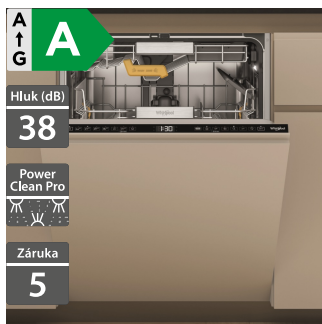

Whirlpool WH8IA15AM3TUSO

- Šířka - 600 mm
- Plně vestavná myčka nádobí
- Vnitřní prostor Maxispace, LCD, ovládání tlačítky
- 8 programů: 6. SMYSL - 3x Auto (Intenzivní 65 °C, Mix 55 °C, Rychlý 50 °C); Eco 50 °C, Rapid 45 °C, Sklo, Předmytí, Samočištění
- Time on floor - promítání zbytkového času na podlahu
- Přídavné funkce: Odložený start, Tichý, 1/2 náplň, Antibakt. oplach, Sušení Extra
- Výbava: SpaceClean zásuvka, Posuvné panty, Aquastop
- Spotřeba energie/vody za cyklus: 0,55 kWh/9,9 l
- Rozměry (V x Š x H): 820 x 598 x 555 mm

24 090 Kč

Doporučená cena

20 490 Kč

Akcční cena Oresi