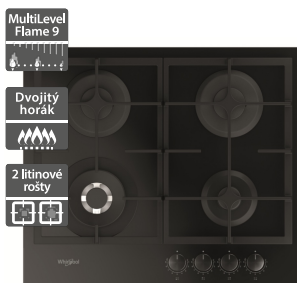

Whirlpool GOFL 629/NB1

MultiLevel flame – 9 způsobů dosažení perfektních výsledků

9 úrovní plamene umožňuje intuitivně zvolit ideální plamen pro různé metody vaření jako je uvedení do varu, smažení nebo grilování.