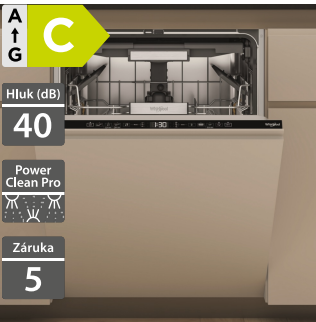

16 090 Kč

Doporučená cena

10 990 Kč

Akční cena Oresi

Whirlpool W8I HT58 TS

26 090 Kč Doporučená cena
22 690 Kč Akční cena Oresi

- Šířka - 600 mm
- Plně vestavná myčka nádobí
- Vnitřní prostor Maxispace, LCD, ovládání tlačítky
- 8 programů: 6. SMYSL - 3x Auto (Intezivní 65 °C, Mix 55 °C, Rychlý 50 °C); Eco 50 °C, Rapid 45 °C, Sklo, Předmytí, Samočištění
- Time on floor - promítání zbytkového času na podlahu
- Přídavné funkce: Odložený start, Tichý, 1/2 náplň, Antibakt. oplach, Sušení Extra
- Výbava: SpaceClean zásuvka, Posuvné panty, Aquastop
- Spotřeba energie/vody za cyklus: 0,64 kWh/9,5 l

Vnitřní prostor Maxi Space

Inovativní řešení vnitřního prostoru, které nabízí až o 10 % více prostoru pro uložení nádobí.

Whirlpool W7I HT40 T

23 390 Kč Doporučená cena
17 990 Kč Akční cena Oresi

- Šířka - 600 mm
- Plně vestavná myčka nádobí
- Displej, ovládání tlačítky
- Technologie 6. SMYSL PowerClean Pro
- 8 programů: 6th sense - Auto Intezivní 65 °C, Auto Mix 55 °C, Auto Rychlý 50 °C; Eco 50 °C, Rapid 45 °C, Sklo, Předmytí, Samočištění
- Kapacita: 15 jídelních souprav
- Výbava: Příborová zásuvka, Time on floor - promítání zbytkového času na podlahu
- Spotřeba energie/vody za cyklus: 0,76 kWh/9,5 l
- Rozměry (V x Š x H): 820 x 598 x 555 mm
- 10 let záruka na vypouštěcí čerpadlo