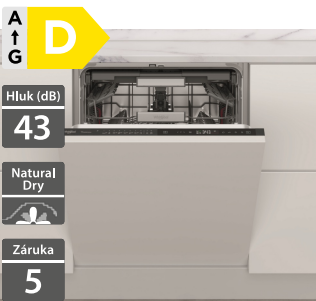

Whirlpool W1P 4033N PLE S B

19 490 Kč Doporučená cena
15 990 Kč Akční cena Oresi

- Šířka - 600 mm
- Plně vestavná myčka nádobí
- Displej, ovládání tlačítky
- Technologie 6. SMYSL PowerClean Pro
- 10 programů: Autoprogram 6. SMYSL, Studený oplach, Sklo, Rapid, atd.
- Kapacita: 14 jídelních souprav
- Výbava: Flexibilní příborová zásuvka, Světelný paprsek na podlahu, Pohyblivé panty (sliding hinges), Turbo
- Roční spotřeba energie/vody: 238 kWh/2660 l
- Spotřeba energie/vody za cyklus: 0,83 kWh/9,5 l
- Rozměry (V x Š x H): 820 x 598 x 555 mm
- 5 let záruka na vypouštěcí čerpadlo