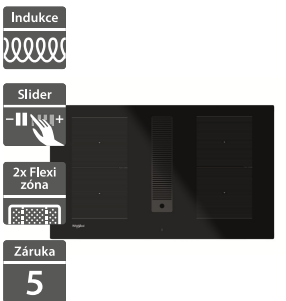

8 590 Kč

Doporučená cena

6 490 Kč

Akční cena Oresi

- Šířka - 830 mm
- Indukční varná deska s integrovaným odsavačem par
- 4 indukční varné zóny
- 9 stupňů rychlosti + Power booster
- Časovač každé zóny
- Power Management
- Provedení: černá bez rámu, lze zabudovat do roviny s pracovní deskou
- Doporučené připojení k el. síti: 230 V 1N - nebo 400 V 3N - dle zvoleného příkonu
- Rozměry (V x Š x H): 223 x 830 x 515 mm, výřez (Š x H): 807 x 492 mm

45 990 Kč

Doporučená cena

32 990 Kč

Akční cena Oresi

Whirlpool WVHF83BB FKIT

Whirlpool WVHF83BB

- Šířka - 830 mm
- Indukční varná deska s integrovaným odsavačem par - POUZE PRO RECIRKULACI VZDUCHU
- 4 indukční varné zóny
- 9 stupňů rychlosti + Power booster
- Power Management, časovač každé zóny
- Provedení: černá
- 3 stupně odsávání + booster s automatickým přepnutím na standardní stupeň odsávání
- Kapacita odsávání: 610 m³/h
- Příslušenství: tukový filtr, 2 keramické uhlíkové filtry a potrubí ve výbavě
- Rozměry (V x Š x H): 247 x 830 x 515 mm, rozměry výřezu (Š x H): 750 x 490 mm

52 890 Kč

Doporučená cena

40 990 Kč

Akční cena Oresi

- Šířka - 830 mm
- Indukční varná deska s integrovaným odsavačem par - POUZE PRO ODTAĀ VZDUCHU
- 4 indukční varné zóny
- 9 stupňů rychlosti + Power booster
- Power Management, časovač každé zóny
- Provedení: černá
- 3 stupně odsávání + booster s automatickým přepnutím na standardní stupeň odsávání
- Kapacita odsávání: 610 m³/h
- Příslušenství: tukový filtr (hliníkový)
- Rozměry (V x Š x H): 247 x 830 x 515 mm, rozměry výřezu (Š x H): 750 x 490 mm