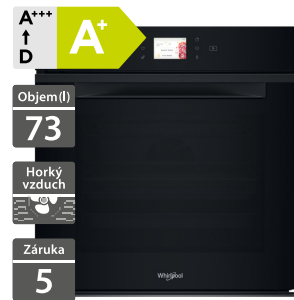

Whirlpool WOI11P8FHT2SBAF

Whirlpool WOI118HT2SBA

- Horkovzdušná trouba se 100% párou
- SteamSense+: příprava jídla na páře 100 °C
- Barevný 3,5" MySmartDisplay v CZ jazyce
- Technologie 6. SMYSL
- Auto recepty + Vaření a Pečení s párou
- SousVide, Sonda pro snímání teploty potravin, AirFry
- Trojitě celoskleněné dveře, SoftClosing+ - pomalé zavírání dveří
- Provedení: černé sklo, zapuštěná rukojeť
- Maximální příkon: 3,45 kW
- Příslušenství: 1 hluboký + 1 AirFry plech, 1 nerezový pařák, 1 rošt, 2-úrovňové výsuvné kolejničky
- Rozměry (V x Š x H): 597 x 595 x 564 mm

35 590 Kč

Doporučená cena

29 990 Kč

Akční cena Oresi

- Horkovzdušná trouba
- Barevný 3,5" MySmartDisplay v CZ jazyce
- Technologie 6. SMYSL
- Auto recepty
- AirFry
- Trojitě celoskleněné dveře, SoftClosing+ - pomalé zavírání dveří
- Provedení: černé sklo, zapuštěná rukojeť
- Příslušenství: 1 hluboký, 1 AirFry plech, 1 mělký plech, 1 rošt, 2-úrovňové výsuvné kolejničky
- Rozměry (V x Š x H): 597 x 595 x 564 mm