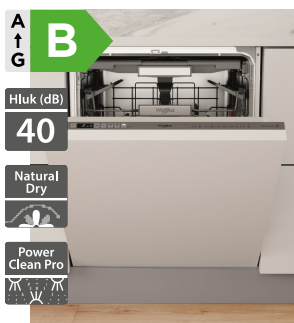

Whirlpool WIO 30540 PELG

Whirlpool W2I HD524 AS

- Šířka - 600 mm
- Plně vestavná myčka nádobí
- Černobílý displej
- Technologie 6. SMYSL PowerClean Pro
- 10 programů: Autoprogram 6. SMYSL, Studený oplach, Sklo, Rapid 30, atd.
- Výbava: Flexi příborová zásuvka, Světelný paprsek na podlahu, Aquastop
- Kapacita: 14 jídelních souprav
- Roční spotřeba energie/vody: 183 kWh/2660 l
- Spotřeba energie/vody za cyklus: 0,64 kWh/9,5 l
- Rozměry (V x Š x H): 820 x 598 x 555 mm
- 5 let záruka na vypouštěcí čerpadlo

20 090 Kč

Doporučená cena

13 590 Kč

Akční cena Oresi