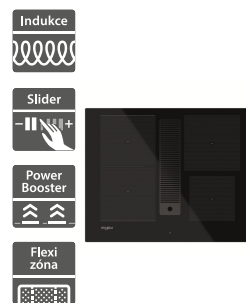

49 390 Kč

Doporučená cena

40 990 Kč

Akční cena Oresi

- Šířka - 830 mm
- Indukční varná deska s integrovaným odsavačem par
- 4 indukční varné zóny
- 9 stupňů rychlosti + Power booster
- Časovač každé zóny
- Power Management
- Provedení: černá bez rámu, lze zabudovat do roviny s pracovní deskou
- Doporučené připojení k el. síti: 230 V 1N - nebo 400 V 3N - dle zvoleného příkonu
- Rozměry (V x Š x H): 223 x 830 x 515 mm, výřez (Š x H): 807 x 492 mm

45 990 Kč

Doporučená cena

32 990 Kč

Akční cena Oresi

Whirlpool WVH 1065B F KIT

Whirlpool WVH 1065B

- Šířka - 650 mm
- Indukční varná deska s integrovaným odsavačem par - POUZE PRO RECIRKULACI VZDUCHU
- 4 indukční varné zóny
- 9 stupňů rychlosti + Power booster
- Power Management, časovač každé zóny
- Provedení: černá
- 3 stupně odsávání + 2 booster s automatickým přepnutím na standardní stupeň odsávání
- Kapacita odsávání: 610 m³/h
- Příslušenství: tukový filtr, 2 keramické uhlíkové filtry a potrubí ve výbavě
- Rozměry (V x Š x H): 320 x 650 x 515 mm, rozměry výřezu (Š x H): 560 x 490 mm

45 990 Kč

Doporučená cena

33 990 Kč

Akční cena Oresi

- Šířka - 650 mm
- Indukční varná deska s integrovaným odsavačem par - POUZE PRO ODTAĚ VZDUCHU
- 4 indukční varné zóny
- 9 stupňů rychlosti + Power booster
- Časovač každé zóny
- Power Management
- Provedení: černá
- 3 stupně odsávání + 2 booster s automatickým přepnutím na standardní stupeň odsávání
- Kapacita odsávání: 610 m³/h
- Rozměry (V x Š x H): 250 x 650 x 515 mm, rozměry výřezu (Š x H): 560 x 490 mm