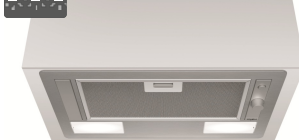

- Šířka - 600 mm
- plně vestavný odsavač par
- 1 motor (příkon 73,5 W)
- mechanické ovládání
- 3 stupně výkonu odsávání
- Kapacita odsávání: 125/224 m³/h
- Hladina hluku: 55/65 dB
- Provedení: nerez
- Příslušenství: hliníkový tukový filtr (1 ks), uhlíkový filtr pro recirkulaci (AKB 000-1)
- Rozměry (V x Š x H): 177 x 534 x 299 mm

4 390 Kč

Doporučená cena

2 990 Kč

Akční cena Oresi