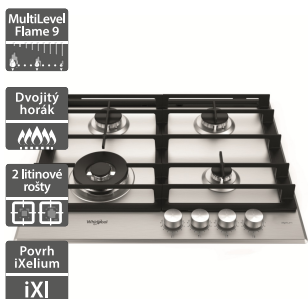

7 990 Kč

Doporučená cena

5 190 Kč

Akční cena Oresi

Whirlpool GOFL 629/NB1

- Šířka - 590 mm
- Plynová varná deska
- 4 plynové hořáky, výkonný dvojkorunkový hořák
- Multilevel flame: nastavení úrovně plamene
- Integrované elektrické zapalování
- Bezpečnostní ventily hořáků
- 2 litinové mřížky
- Provedení: černá
- Maximální výkon hořáků: 7,8 kW
- Příslušenství: trysky na propan-butan
- Rozměry (V x Š x H): 49 x 590 x 510 mm

10 290 Kč

Doporučená cena

7 990 Kč

Akční cena Oresi

Whirlpool GMWL 628/IXL EE

- Šířka - 590 mm
- Plynová varná deska
- 4 plynové hořáky, výkonný dvojkorunkový hořák
- Multilevel flame: nastavení úrovně plamene
- Integrované elektrické zapalování
- Bezpečnostní ventily hořáků, litinové mřížky
- Provedení: nerez
- Povrchová úprava iXeliumTM - ochrana proti škrábancům
- Maximální výkon hořáků: 8 kW
- Příslušenství: trysky na propan-butan
- Rozměry (V x Š x H): 41 x 590 x 510 mm