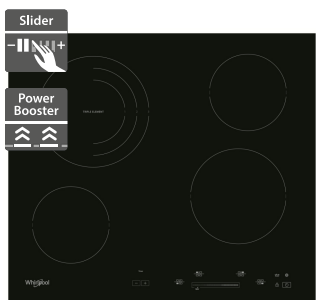

5

- Šířka - 650 mm
- Indukční varná deska
- Příkon: 7,2 kW
- Power Management - možné připojení i na 230 V
- 4 indukční varné zóny, PowerBooster
- Technologie 6. SMYSL - 4 automatické funkce: Udržování v teple, Rozpouštění, Dušení, Uvedení do varu, ChefControl
- Povrchová úprava z nanotechnologie Clean Protect pro jednoduché čištění pouze pomocí vody
- Provedení: černá s přední skosenou stranou
- Rozměry (V x Š x H): 54 x 650 x 510 mm, rozměry výřezu (Š x H): 560 x 480 mm

16 690 Kč

Doporučená cena

13 490 Kč

Akční cena Oresi

Whirlpool WL S7960 NE

- Šířka - 590 mm
- Indukční varná deska
- Příkon: 7,2 kW
- 4 indukční varné zóny
- 6. SMYSL - 4 automatické nízkoteplotní funkce: Udržování v teple, Rozpouštění, Dušení, Uvedení do varu
- PowerBooster - maximálně rychlý ohřev na každé plotně
- Provedení: černá, bez rámečku
- Rozměry (V x Š x H): 54 x 590 x 510 mm, rozměry výřezu (Š x H): 560 x 480 mm

12 590 Kč

Doporučená cena

9 990 Kč

Akční cena Oresi

Whirlpool WS Q2760 BF

- Šířka - 590 mm
- Příkon: 7,2 kW
- 4 indukční varné zóny
- 6. SMYSL - 4 automatické nízkoteplotní funkce: Udržování v teple, Rozpouštění, Dušení, Uvedení do varu
- Dotykové ovládání
- PowerBooster - maximálně rychlý ohřev na každé plotně
- Provedení: černá, přední zkosená hrana
- Rozměry (V x Š x H): 54 x 590 x 510 mm, rozměry výřezu (Š x H): 560 x 480 mm

10 290 Kč

Doporučená cena

8 490 Kč

Akční cena Oresi

Whirlpool AKT 8900 BA

- Šířka - 580 mm
- Sklokeramická varná deska
- Příkon: 6,4 kW
- Dotykové ovládání - Slider
- 4 rychlovarné plotny (1 trojitá zóna)
- 9 stupňů výkonu + Booster
- Časovač, dětská pojistka
- Kontrolky zbytkového tepla
- Provedení: černá, zkosené hrany
- Rozměry (V x Š x H): 46 x 580 x 510 mm