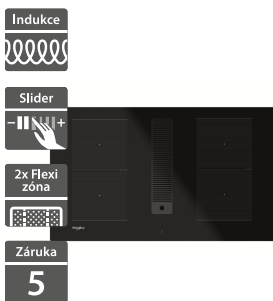

12 090 Kč

Doporučená cena

9 290 Kč

Akční cena Oresi

Whirlpool WVHF83BB FKIT

- Šířka - 830 mm
- Indukční varná deska s integrovaným odsavačem par - POUZE PRO RECIRKULACI VZDUCHU
- 4 indukční varné zóny
- 9 stupňů rychlosti + Power booster
- Power Management, časovač každé zóny
- Provedení: černá
- 3 stupně odsávání + booster s automatickým přepnutím na standardní stupeň odsávání
- Kapacita odsávání: 610 m³/h
- Příslušenství: tukový filtr, 2 keramické uhlíkové filtry a potrubí ve výbavě
- Rozměry (V x Š x H): 247 x 830 x 515 mm, rozměry výřezu (Š x H): 750 x 490 mm

52 890 Kč

Doporučená cena

41 990 Kč

Akční cena Oresi

Whirlpool WVHF83BB

Whirlpool WVH 92 K/1

- Šířka - 830 mm
- Indukční varná deska s integrovaným odsavačem par - POUZE PRO ODTAĚ VZDUCHU
- 4 indukční varné zóny
- 9 stupňů rychlosti + Power booster
- Power Management, časovač každé zóny
- Provedení: černá
- 3 stupně odsávání + booster s automatickým přepnutím na standardní stupeň odsávání
- Kapacita odsávání: 610 m³/h
- Příslušenství: tukový filtr (hliníkový)
- Rozměry (V x Š x H): 247 x 830 x 515 mm, rozměry výřezu (Š x H): 750 x 490 mm

49 390 Kč

Doporučená cena

40 990 Kč

Akční cena Oresi

- Šířka - 830 mm
- Indukční varná deska s integrovaným odsavačem par
- 4 indukční varné zóny
- 9 stupňů rychlosti + Power booster
- Časovač každé zóny
- Power Management
- Provedení: černá bez rámu, lze zabudovat do roviny s pracovní deskou
- Doporučené připojení k el. síti: 230 V 1N - nebo 400 V 3N - dle zvoleného příkonu
- Rozměry (V x Š x H): 223 x 830 x 515 mm, výřez (Š x H): 807 x 492 mm