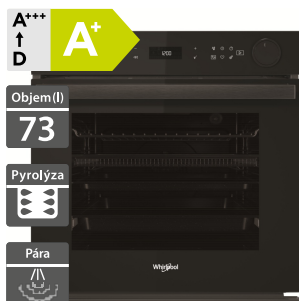

29 890 Kč

Doporučená cena

25 490 Kč

Akční cena Oresi

- Horkovzdušná trouba se 100% párou
- SteamSense+: příprava jídla na páře 100 °C
- Černobílý AssistedDisplay v CZ jazyce, dotykové ovládání
- Technologie 6. SMYSL
- Auto recepty + Vaření a Pečení s párou
- SousVide, Sonda pro snímání teploty potravin, AirFry
- Trojitě celoskleněné dveře, SoftClosing+ - pomalé zavírání dveří
- Provedení: černé sklo i rukojeť
- Příslušenství: 1 hluboký + 1 AirFry plech, 1 nerezový paňák, 1 rošt, výsuvné kolejničky
- Rozměry (V x Š x H): 597 x 595 x 564 mm

26 390 Kč

Doporučená cena

22 990 Kč

Akční cena Oresi

Whirlpool AKZ9S 8270 FB

Whirlpool WMD7O4TB

- Horkovzdušná trouba
- SteamSense: pečení v kombinaci s párou
- Černobílý AssistedDisplay v CZ jazyce, dotykové ovládání
- Auto recepty + Pečení s párou + AirFry
- 8 flexibilních funkcí vaření
- 4 skla, SoftClosing - tlumené dovírání dveří
- Provedení: černé sklo
- Příslušenství: 1 hluboký + 1 mělký smaltovaný plech, 1 rošt, AirFry rošt, teleskopické výsuvy (1 úroveň)
- Rozměry (V x Š x H): 595 x 595 x 564 mm

19 490 Kč

Doporučená cena

15 990 Kč

Akční cena Oresi

- Výška - 385 mm
- Multifunkční mikrovlnná trouba
- Černobílý AssistedDisplay, dotykové ovládání
- Auto recepty, Funkce: Rozmrazování, Ohřev, Crisp, vaření v páře (v parní nádobě)
- Automatické čištění
- Nerezový interiér
- Provedení: černé sklo
- Výkon mikrovln/grilu: 1000/800 W
- Příslušenství: Crisp talíř, rukojeť talíře Crisp, grilovací rošt, parní nádoba
- Rozměry (V x Š x H): 385 x 595 x 468 mm

18 390 Kč

Doporučená cena

15 490 Kč

Akční cena Oresi

Whirlpool WMD44MB

Whirlpool WO14S8PPM1SB

- Výška - 385 mm
- Multifunkční mikrovlnná trouba
- Funkce: JetStart, Jet Defrost, Gril, Crisp
- Displej: černobílý grafický + přednastavené recepty
- Ovládání: centrální knoflík + dotykový displej
- Dvířka s otevíráním dolů
- Nerezový interiér
- Výkon mikrovln/grilu: 1000/800 W
- Provedení: černé sklo
- Rozměry (V x Š x H): 385 x 595 x 468 mm