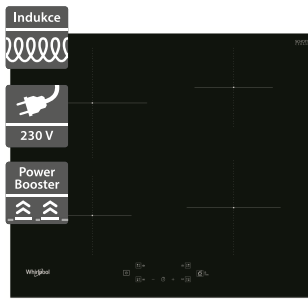

5

- Šířka - 650 mm
- Indukční varná deska
- Příkon: 7,2 kW
- Power Management - možné připojení i na 230 V
- 4 indukční varné zóny, PowerBooster
- Technologie 6. SMYSL - 4 automatické funkce: Udržování v teple, Rozpouštění, Dušení, Uvedení do varu, ChefControl
- Povrchová úprava z nanotechnologie Clean Protect pro jednoduché čištění pouze pomocí vody
- Provedení: černá s přední skosenou stranou
- Rozměry (V x Š x H): 54 x 650 x 510 mm, rozměry výřezu (Š x H): 560 x 480 mm

16 690 Kč

Doporučená cena

13 490 Kč

Akční cena Oresi

Whirlpool WL S7960 NE

- Šířka - 590 mm
- Indukční varná deska
- Příkon: 7,2 kW
- 4 indukční varné zóny
- 6. SMYSL - 4 automatické nízkoteplotní funkce: Udržování v teple, Rozpouštění, Dušení, Uvedení do varu
- PowerBooster - maximálně rychlý ohřev na každé plotně
- Provedení: černá, bez rámečku
- Rozměry (V x Š x H): 54 x 590 x 510 mm, rozměry výřezu (Š x H): 560 x 480 mm

12 590 Kč

Doporučená cena

9 990 Kč

Akční cena Oresi

Whirlpool WS Q2760 BF

- Šířka - 590 mm
- Příkon: 7,2 kW
- 4 indukční varné zóny
- 6. SMYSL - 4 automatické nízkoteplotní funkce: Udržování v teple, Rozpouštění, Dušení, Uvedení do varu
- Dotykové ovládání
- PowerBooster - maximálně rychlý ohřev na každé plotně
- Provedení: černá, přední zkosená hrana
- Rozměry (V x Š x H): 54 x 590 x 510 mm, rozměry výřezu (Š x H): 560 x 480 mm