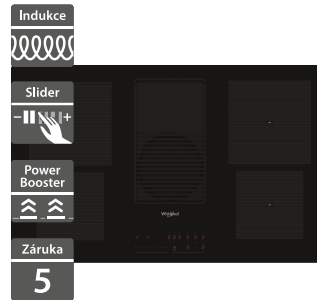

14 890 Kč

Doporučená cena

12 490 Kč

Akční cena Oresi

- Horkovzdušná trouba
- Automatické programy, Cook3
- Ovládání pomocí otočných knoflíků a dotykového displeje
- Černobílý grafický displej
- Katalytické čištění
- 2 skla
- Provedení: černé
- Příslušenství: teleskopické výsuvy (1 úroveň), rošt, 1 plech na pečení
- Rozměry (V x Š x H): 595 x 595 x 551 mm

12 090 Kč

Doporučená cena

9 290 Kč

Akční cena Oresi

Whirlpool MBNA900B

Whirlpool WVH 92 K/1

- Výška - 382 mm
- Vestavná mikrovlnná trouba
- Manuální funkce: Mikrovlnný ohřev, Jet Defrost
- Černobílý grafický displej
- Ovládání: klasická tlačítka
- Dvířka: šedé sklo s otevíráním doleva
- Vyhotovení: černá
- Výkon: 750 W
- Vhodné do horní skříňky kuchyňské linky
- Rozměry (V x Š x H): 382 x 595 x 320 mm

8 590 Kč

Doporučená cena

6 490 Kč

Akční cena Oresi

- Šířka - 830 mm
- Indukční varná deska s integrovaným odsavačem par
- 4 indukční varné zóny
- 9 stupňů rychlosti + Power booster
- Časovač každé zóny
- Power Management
- Provedení: černá bez rámu, lze zabudovat do roviny s pracovní deskou
- Doporučené připojení k el. síti: 230 V 1N - nebo 400 V 3N - dle zvoleného příkonu
- Rozměry (V x Š x H): 223 x 830 x 515 mm, výřez (Š x H): 807 x 492 mm