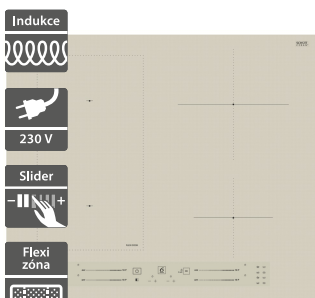

10 290 Kč

Doporučená cena

7 990 Kč

Akční cena Oresi

Whirlpool WL S2760 BF/S

Whirlpool GOFL 629/S

- Šířka - 590 mm
- Indukční varná deska
- Příkon: 7,2 kW
- Technologie 6. SMYSL - 4 automatické nízkoteplotní funkce: Udržování v teple, Rozpouštění, Dušení
- 4 indukční varné zóny
- 18 stupňů výkonu + PowerBooster - maximálně rychlý ohřev na každé plotně
- Provedení: champagne, přední zkosená hrana
- Rozměry (V x Š x H): 54 x 590 x 510 mm, rozměry výřezu (Š x H): 560 x 480 mm

15 290 Kč

Doporučená cena

10 990 Kč

Akční cena Oresi

- Šířka - 590 mm
- Plynová varná deska
- 4 plynové hořáky, výkonný dvojkorunkový hořák
- Multilevel flame: nastavení úrovně plamene
- Integrované elektrické zapalování
- Bezpečnostní ventily hořáků
- 2 litinové mřížky
- Provedení: champagne
- Maximální výkon hořáků: 7,8 kW
- Příslušenství: trysky na propan-butan
- Rozměry (V x Š x H): 49 x 590 x 510 mm