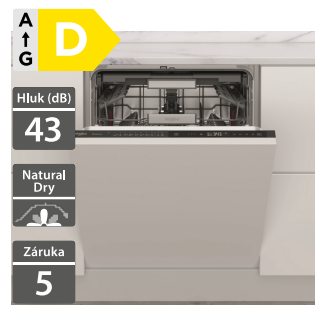

26 090 Kč

Doporučená cena

22 690 Kč

Akční cena Oresi

Whirlpool WBO 3033 PL X

- Šířka - 600 mm
- Vestavná myčka s panelem
- Displej, ovládání tlačítky
- Technologie 6. SMYSL PowerClean Pro
- 11 programů: Autoprogram 6. SMYSL, Studený oplach, Sklo, Rapid, Eko 50 °C, Intenzivní, Samočištění myčky, atd.
- Kapacita: 14 jídelních souprav
- Výbava: Flexi příborová zásuvka
- Roční spotřeba energie/vody: 238 kWh/2660 l
- Spotřeba energie/vody za cyklus: 0,83 kWh/9,5 l
- Rozměry (V x Š x H): 820 x 598 x 555 mm
- 5 let záruka na vypouštěcí čerpadlo

21 790 Kč

Doporučená cena

17 990 Kč

Akční cena Oresi

Vnitřní prostor Maxi Space

Inovativní řešení vnitřního prostoru, které nabízí až o 10 % více prostoru pro uložení nádobí.

Whirlpool W7I HT40 T

- Šířka - 600 mm
- Plně vestavná myčka nádobí
- Displej, ovládání tlačítky
- Technologie 6. SMYSL PowerClean Pro
- 8 programů: 6th sense - Auto Intenzivní 65 °C, Auto Mix 55 °C, Auto Rychlý 50 °C; Eco 50 °C, Rapid 45 °C, Sklo, Předmytí, Samočištění
- Kapacita: 15 jídelních souprav
- Výbava: Příborová zásuvka, Time on floor - promítání zbytkového času na podlahu
- Spotřeba energie/vody za cyklus: 0,76 kWh/9,5 l
- Rozměry (V x Š x H): 820 x 598 x 555 mm
- 10 let záruka na vypouštěcí čerpadlo

21 790 Kč

Doporučená cena

17 990 Kč

Akční cena Oresi

- Šířka - 600 mm
- Plně vestavná myčka nádobí
- Displej, ovládání tlačítky
- Technologie 6. SMYSL PowerClean Pro
- 10 programů: Autoprogram 6. SMYSL, Studený oplach, Sklo, Rapid, atd.
- Kapacita: 14 jídelních souprav
- Výbava: Flexibilní příborová zásuvka, Světelný paprsek na podlaze, Pohyblivé panty (sliding hinges), Turbo
- Roční spotřeba energie/vody: 238 kWh/2660 l
- Spotřeba energie/vody za cyklus: 0,83 kWh/9,5 l
- Rozměry (V x Š x H): 820 x 598 x 555 mm
- 5 let záruka na vypouštěcí čerpadlo