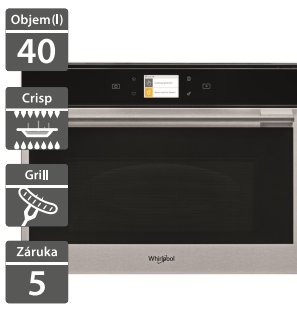

13 790 Kč

Doporučená cena

9 990 Kč

Akční cena Oresi

Whirlpool W9 OP2 4S2 H

Whirlpool W9 MW261 IXL

- Horkovzdušná trouba se 100% párou
- SteamSense+: příprava jídla na páře 100 °C
- Barevný 3,5" MySmartDisplay v CZ jazyce + LiveApp: možnost ovládání spotřebiče z chytrého telefonu
- Auto recepty + Vaření a Pečení s párou
- HydroClean - čištění párou
- 3 skla, SoftClosing+ - tlumené dovírání dveří
- Provedení: černé sklo + iXeliumTM nerezový rám a rukojeť
- Příslušenství: 1 hluboký + 1 mělký smaltovaný plech, 1 pařák, 1 rošt, teleskopické výsuvy (2 úrovně)
- Rozměry (V x Š x H): 595 x 595 x 564 mm

32 790 Kč

Doporučená cena

26 990 Kč

Akční cena Oresi

- Výška - 455 mm
- Multifunkční mikrovlnná trouba
- Barevný 3,5" MySmartDisplay v CZ jazyce + LiveApp: možnost ovládání spotřebiče z chytrého telefonu
- Auto recepty, Rozmrazování, Horký vzduch, Vaření v páře (v parní nádobě)
- SoftClosing - tlumené dovírání dveří
- Provedení: černé sklo + iXeliumTM nerezový rám a rukojeť, nerezový interiér
- Výkon mikrovln/grilu/horkého vzduchu: 900/1600/1200 W
- Příslušenství: Crisp talíř, rukojeť Crisp talíře, grilovací rošt, plech na pečení, parní nádoba
- Rozměry (V x Š x H): 455 x 595 x 560 mm