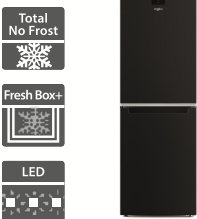

Whirlpool W7X 820 K

- Výška - 1912 mm
- Volně stojící kombinovaná chladnička
- Technologie 6. SMYSL Total NoFrost
- Elektronické ovládání, externí displej
- Využitelný objem/chlad.+mraz.: 335 l/231+104 l
- Spotřeba energie: 253 kWh/rok
- Kapacita mrazení: 11 kg/24 h
- Klimatická třída: SN-T
- Provedení: černá
- Rozměry (V x Š x H): 1912 x 596 x 678 mm

14 190 Kč

Doporučená cena

13 990 Kč

Akční cena Oresi