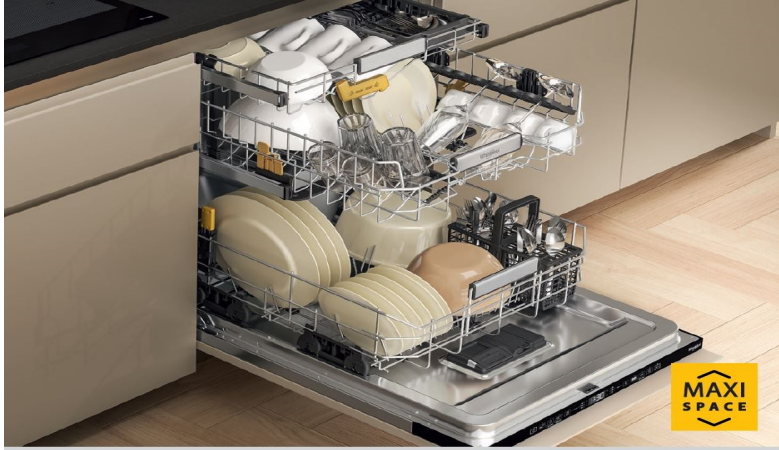

16 090 Kč

Doporučená cena

10 990 Kč

Akční cena Oresi

Whirlpool W8I HT58 TS

26 090 Kč Doporučená cena
22 690 Kč Akční cena Oresi

- Šířka - 600 mm
- Plně vestavná myčka nádobí
- Vnitřní prostor Maxispace, LCD, ovládání tlačítky
- 8 programů: 6. SMYSL - 3x Auto (Intezivní 65 °C, Mix 55 °C, Rychlý 50 °C); Eco 50 °C, Rapid 45 °C, Sklo, Předmytí, Samočištění
- Time on floor - promítání zbytkového času na podlahu
- Přídavné funkce: Odložený start, Tichý, 1/2 náplň, Antibakt. oplach, Sušení Extra
- Výbava: SpaceClean zásuvka, Posuvné panty, Aquastop
- Spotřeba energie/vody za cyklus: 0,64 kWh/9,5 l