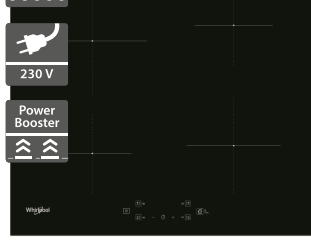

Whirlpool SMO 654 OF/BT/IXL

18 990 Kč

Doporučená cena

15 990 Kč

Akční cena Oresi

- Šířka - 650 mm
- Indukční varná deska
- Příkon: 7,4 kW
- 6. SMYSL SmartSense - přednastavené funkce řízené senzorem
- 4 indukční varné plotny
- Dotykové ovládání + 4 slidery pro každou zónu zvlášť
- FlexiMax zóna tvořena 2 zadními plotnami - větší plocha pro vaření
- 18 stupňů výkonu + PowerBooster
- Provedení: černá, iXeliumTM, zkosená přední i zadní hrana
- Rozměry (V x Š x H): 54 x 650 x 510 mm, rozměr výřezu (Š x H): 560 x 490 mm

Whirlpool WL S2760 BF/S

15 290 Kč

Doporučená cena

10 990 Kč

Akční cena Oresi

- Šířka - 590 mm
- Indukční varná deska
- Příkon: 7,2 kW
- Technologie 6. SMYSL - 4 automatické nízkoteplotní funkce: Udržování v teple, Rozpouštění, Dušení
- 4 indukční varné zóny
- 18 stupňů výkonu + PowerBooster - maximálně rychlý ohřev na každé plotně
- Provedení: champagne, přední zkosená hrana
- Rozměry (V x Š x H): 54 x 590 x 510 mm, rozměry výřezu (Š x H): 560 x 480 mm

Whirlpool WL S7960 NE

12 590 Kč

Doporučená cena

9 990 Kč

Akční cena Oresi

- Šířka - 590 mm
- Indukční varná deska
- Příkon: 7,2 kW
- 4 indukční varné zóny
- 6. SMYSL - 4 automatické nízkoteplotní funkce: Udržování v teple, Rozpouštění, Dušení, Uvedení do varu
- PowerBooster - maximálně rychlý ohřev na každé plotně
- Provedení: černá, bez rámečku
- Rozměry (V x Š x H): 54 x 590 x 510 mm, rozměry výřezu (Š x H): 560 x 480 mm

SLIDER Intuitivní ovládání

Pouhým dotykem či přetažením jedním prstem ovládáte desku snadno, rychle a spolehlivě.

Whirlpool WS Q2760 BF

10 290 Kč

Doporučená cena

8 490 Kč

Akční cena Oresi

- Šířka - 590 mm
- Příkon: 7,2 kW
- 4 indukční varné zóny
- 6. SMYSL - 4 automatické nízkoteplotní funkce: Udržování v teple, Rozpouštění, Dušení, Uvedení do varu
- Dotykové ovládání
- PowerBooster - maximálně rychlý ohřev na každé plotně
- Provedení: černá, přední zkosená hrana
- Rozměry (V x Š x H): 54 x 590 x 510 mm, rozměry výřezu (Š x H): 560 x 480 mm