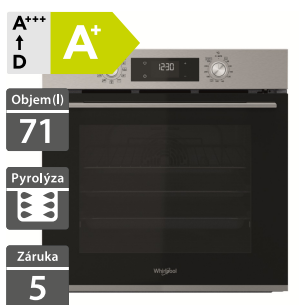

14 890 Kč

Doporučená cena

11 990 Kč

Akční cena Oresi

- Výška - 455 mm
- Multifunkční mikrovlnná trouba
- Displej: černobílý grafický + přednastavené recepty
- Funkce: Jet Start, Jet Defrost, gril, Crisp, horký vzduch, Bread Defrost
- Provedení: černé sklo
- Výkon mikrovln/grilu/horkého vzduchu: 900/1600/1200 W
- Příslušenství: Crisp talíř, rukojeť Crisp talíře, grilovací rošt, plech na pečení
- Rozměry (V x Š x H): 455 x 595 x 554 mm

16 690 Kč

Doporučená cena

13 990 Kč

Akční cena Oresi

Whirlpool OMSK58RU1SX

Whirlpool OMK58CU1SX

- Horkovzdušná trouba
- GentleSteam - pečení v kombinaci s párou
- Manuální funkce + Auto programy: Konvekční ohřev, Gril, Cook3
- Speciální funkce: Pizza, Kynutí, Maxi pečení
- Ovládání pomocí push knoflíků
- Displej: černobílý grafický
- Čištění Pyrolyza + HydroClean
- 3 skla
- Provedení: nerez
- SoftClosing - tlumené dovírání dveří
- Příslušenství: Teleskopické výsuvy, rošt, 2 plechy na pečení
- Rozměry (V x Š x H): 595 x 595 x 551 mm

14 890 Kč

Doporučená cena

12 490 Kč

Akční cena Oresi

- Horkovzdušná trouba
- Automatické programy, Cook3
- Ovládání pomocí otočných knoflíků a dotykového displeje
- Černobílý grafický displej
- Katalytické čištění
- 2 skla
- Provedení: nerez
- Příslušenství: teleskopické výsuvy (1 úroveň), rošt, 2 plechy na pečení
- Rozměry (V x Š x H): 595 x 595 x 551 mm

12 090 Kč

Doporučená cena

9 290 Kč

Akční cena Oresi

Whirlpool OMSK58RU1SB

Whirlpool OMK58CU1SB

- Horkovzdušná trouba
- GentleSteam - pečení v kombinaci s párou
- Manuální funkce + Auto programy: Konvekční ohřev, Gril, Cook3
- Speciální funkce: Pizza, Kynutí, Maxi pečení
- Ovládání pomocí push knoflíků
- Displej: černobílý grafický
- Čištění Pyrolýza + HydroClean
- 3 skla
- Provedení: černá
- SoftClosing - tlumené dovírání dveří
- Příslušenství: Teleskopické výsuvy, rošt, 2 plechy na pečení
- Rozměry (V x Š x H): 595 x 595 x 551 mm