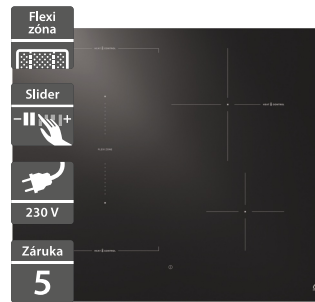

14 890 Kč

Doporučená cena

9 990 Kč

Akční cena
Oresi

- Šířka - 590 mm
- Plynová varná deska
- 4 plynové hořáky, výkonný dvojkorunkový hořák
- Multilevel flame: nastavení úrovně plamene
- Integrované elektrické zapalování
- Bezpečnostní ventily hořáků
- 2 litinové mřížky
- Provedení: bílá
- Maximální výkon hořáků: 7,8 kW
- Příslušenství: trysky na propan-butan
- Rozměry (V x Š x H): 49 x 590 x 510 mm

10 290 Kč

Doporučená cena

7 990 Kč

Akční cena
Oresi

Whirlpool WTX8015DCF

Whirlpool WTX6014DCF

- Šířka - 800 mm
- Indukční varná deska
- 4 automatické funkce s technologií 6. SMYSL: udržování v teple, rozpouštění, dušení, uvedení do varu
- HeatControl - možnost nastavení konstantní teploty ohřevu na místo výkonnostního stupně
- 4 indukční varné zóny z toho dvě flexibilní FlexiZone s možností spojení
- Povrchová úprava z nanotechnologie Clean Protect pro jednoduché čištění pouze pomocí vody
- Možnost zabudování varné desky v rovině s pracovní plochou
- Rozměry (V x Š x H): 54 x 800 x 510 mm

22 990 Kč

Doporučená cena

19 490 Kč

Akční cena Oresi

- Šířka - 590 mm
- Indukční varná deska
- 4 automatické funkce s technologií 6. SMYSL: udržování v teple, rozpouštění, dušení, uvedení do varu
- Povrchová úprava z nanotechnologie Clean Protect pro jednoduché čištění pouze pomocí vody
- 4 indukční varné zóny z toho dvě flexibilní FlexiZone s možností spojení
- HeatControl - možnost nastavení konstantní teploty ohřevu na místo výkonnostního stupně
- Možnost zabudování varné desky v rovině s pracovní plochou
- Rozměry (V x Š x H): 54 x 590 x 510 mm