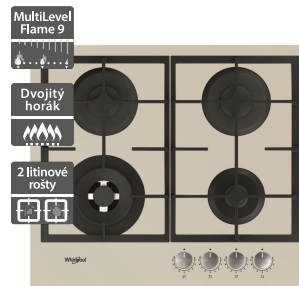

12 590 Kč

Doporučená cena

9 990 Kč

Akční cena Oresi

- Šířka - 590 mm
- Indukční varná deska
- Příkon: 7,2 kW
- 4 indukční varné zóny
- 6. SMYSL - 4 automatické nízkoteplotní funkce: Udržování v teple, Rozpouštění, Dušení, Uvedení do varu
- Dotykové ovládání
- PowerBooster - maximálně rychlý ohřev na každé plotně
- Provedení: černá, přední zkosená hrana
- Rozměry (V x Š x H): 54 x 590 x 510 mm, rozměry výřezu (Š x H): 560 x 480 mm

10 290 Kč

Doporučená cena

8 490 Kč

Akční cena Oresi

Whirlpool WL S2760 BF/S

Whirlpool GOFL 629/S

- Šířka - 590 mm
- Indukční varná deska
- Příkon: 7,2 kW
- Technologie 6. SMYSL - 4 automatické nízkoteplotní funkce: Udržování v teple, Rozpouštění, Dušení
- 4 indukční varné zóny
- 18 stupňů výkonu + PowerBooster - maximálně rychlý ohřev na každé plotně
- Provedení: champagne, přední zkosená hrana
- Rozměry (V x Š x H): 54 x 590 x 510 mm, rozměry výřezu (Š x H): 560 x 480 mm

15 290 Kč

Doporučená cena

10 990 Kč

Akční cena Oresi

- Šířka - 590 mm
- Plynová varná deska
- 4 plynové hořáky, výkonný dvojkorunkový hořák
- Multilevel flame: nastavení úrovně plamene
- Integrované elektrické zapalování
- Bezpečnostní ventily hořáků
- 2 litinové mřížky
- Provedení: champagne
- Maximální výkon hořáků: 7,8 kW
- Příslušenství: trysky na propan-butan
- Rozměry (V x Š x H): 49 x 590 x 510 mm