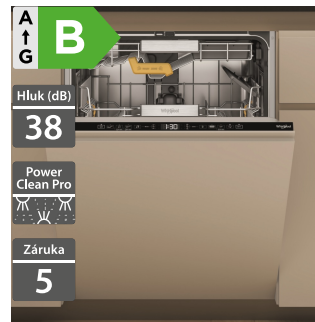

4 590 Kč

Doporučená cena

2 990 Kč

Akční cena Oresi

Whirlpool WH8IA15AM3TUSO

Whirlpool W8I HT58 TS

- Šířka - 600 mm
- Plně vestavná myčka nádobí
- Vnitřní prostor Maxispace, LCD, ovládání tlačítky
- 8 programů: 6. SMYSL - 3x Auto (Intenzivní 65 °C, Mix 55 °C, Rychlý 50 °C); Eco 50 °C, Rapid 45 °C, Sklo, Předmytí, Samočištění
- Time on floor - promítání zbytkového času na podlahu
- Přídavné funkce: Odložený start, Tichý, 1/2 náplň, Antibakt. oplach, Sušení Extra
- Výbava: SpaceClean zásuvka, Posuvné panty, Aquastop
- Spotřeba energie/vody za cyklus: 0,55 kWh/9,9 l
- Rozměry (V x Š x H): 820 x 598 x 555 mm

28 690 Kč

Doporučená cena

24 990 Kč

Akční cena Oresi

- Šířka - 600 mm
- Plně vestavná myčka nádobí
- Vnitřní prostor Maxispace, LCD, ovládání tlačítky
- 8 programů: 6. SMYSL - 3x Auto (Intenzivní 65 °C, Mix 55 °C, Rychlý 50 °C); Eco 50 °C, Rapid 45 °C, Sklo, Předmytí, Samočištění
- Time on floor - promítání zbytkového času na podlahu
- Přídavné funkce: Odložený start, Tichý, 1/2 náplň, Antibakt. oplach, Sušení Extra
- Výbava: SpaceClean zásuvka, Posuvné panty, Aquastop
- Spotřeba energie/vody za cyklus: 0,64 kWh/9,5 l
- Rozměry (V x Š x H): 820 x 598 x 555 mm

26 090 Kč

Doporučená cena

22 690 Kč

Akční cena Oresi

Whirlpool WBO 3033 PL X

- Šířka - 600 mm
- Vestavná myčka s panelem
- Displej, ovládání tlačítky
- Technologie 6. SMYSL PowerClean Pro
- 11 programů: Autoprogram 6. SMYSL, Studený oplach, Sklo, Rapid, Eko 50 °C, Intenzivní, Samočištění myčky, atd.
- Kapacita: 14 jídelních souprav
- Výbava: Flexi příborová zásuvka
- Roční spotřeba energie/vody: 238 kWh/2660 l
- Spotřeba energie/vody za cyklus: 0,83 kWh/9,5 l
- Rozměry (V x Š x H): 820 x 598 x 555 mm
- 5 let záruka na vypouštěcí čerpadlo