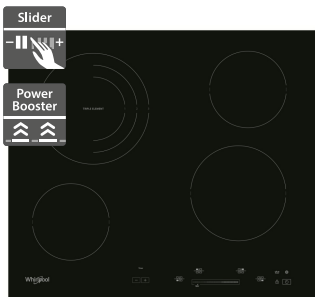

15 290 Kč

Doporučená cena

10 990 Kč

Akční cena Oresi

- Šířka - 590 mm
- Plynová varná deska
- 4 plynové hořáky, výkonný dvojkorunkový hořák
- Multilevel flame: nastavení úrovně plamene
- Integrované elektrické zapalování
- Bezpečnostní ventily hořáků
- 2 litinové mřížky
- Provedení: champagne
- Maximální výkon hořáků: 7,8 kW
- Příslušenství: trysky na propan-butan
- Rozměry (V x Š x H): 49 x 590 x 510 mm

10 290 Kč

Doporučená cena

7 990 Kč

Akční cena Oresi

Whirlpool AKT 8900 BA

Whirlpool AKT 8090/NE

- Šířka - 580 mm
- Sklokeramická varná deska
- Příkon: 6,4 kW
- Dotykové ovládání - Slider
- 4 rychlovarné plotny (1 trojitá zóna)
- 9 stupňů výkonu + Booster
- Časovač, dětská pojistka
- Kontrolky zbytkového tepla
- Provedení: černá, zkosené hrany
- Rozměry (V x Š x H): 46 x 580 x 510 mm

10 890 Kč

Doporučená cena

8 490 Kč

Akční cena Oresi

- Šířka - 580 mm
- Sklokeramická varná deska
- Příkon: 6,2 kW
- Dotykové ovládání
- 4 rychlovarné plotny
- Časovač, dětská pojistka
- Kontrolky zbytkového tepla
- Provedení: černá
- Rozměry (V x Š x H): 46 x 580 x 510 mm

7 990 Kč

Doporučená cena

5 190 Kč

Akční cena Oresi

Whirlpool GOFL 629/NB1

Whirlpool GMWL 628/IXL EE

- Šířka - 590 mm
- Plynová varná deska
- 4 plynové hořáky, výkonný dvojkorunkový hořák
- Multilevel flame: nastavení úrovně plamene
- Integrované elektrické zapalování
- Bezpečnostní ventily hořáků
- 2 litinové mřížky
- Provedení: černá
- Maximální výkon hořáků: 7,8 kW
- Příslušenství: trysky na propan-butan
- Rozměry (V x Š x H): 49 x 590 x 510 mm