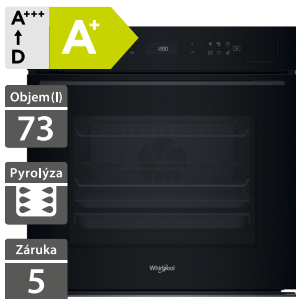

26 390 Kč

Doporučená cena

22 990 Kč

Akční cena Oresi

- Výška - 455 mm
- Multifunkční mikrovlnná trouba
- Barevný 3,5" MySmartDisplay v CZ jazyce
- Funkce: Rozmrazování, Ohřev, Horký vzduch, Crisp
- SoftClosing - tlumené dovírání dveří
- Provedení: černé sklo
- Výkon mikrovln/grilu/horkého vzduchu: 950/2000/1400 W
- Příslušenství: Crisp talíř, rukojeť Crisp talíře, grilovací rošt, plech na pečení, pečící sonda
- Rozměry (V x Š x H): 455 x 595 x 563 mm

29 890 Kč

Doporučená cena

25 490 Kč

Akční cena Oresi

Whirlpool WOI7A8PT1SB

Whirlpool WOI7A8PT1SXA

- Horkovzdušná trouba
- SteamSense: pečení v kombinaci s párou
- Černobílý AssistedDisplay v CZ jazyce, dotykové ovládání
- Technologie 6. SMYSL
- Auto recepty + pečení kombinované párou
- 4 skla, SoftClosing - tlumené dovírání dveří
- Provedení: černé
- Příslušenství: 1 hluboký, 1 mělký, 1 AirFry plech, rošt, teleskopické výsuvy
- Rozměry (V x Š x H): 597 x 595 x 564 mm

25 290 Kč

Doporučená cena

20 990 Kč

Akční cena Oresi

- Horkovzdušná trouba
- SteamSense: pečení v kombinaci s párou
- Černobílý AssistedDisplay v CZ jazyce, dotykové ovládání
- Technologie 6. SMYSL
- Auto recepty + pečení kombinované párou
- 4 skla, SoftClosing - tlumené dovírání dveří
- Provedení: černá + nerez
- Příslušenství: 1 hluboký, 1 mělký, 1 AirFry plech, rošt, teleskopické výsuvy
- Rozměry (V x Š x H): 597 x 595 x 564 mm

25 290 Kč

Doporučená cena

20 990 Kč

Akční cena Oresi

Whirlpool WMD7O4TB

Whirlpool WMD7O4TX

- Výška - 385 mm
- Multifunkční mikrovlnná trouba
- Černobílý AssistedDisplay, dotykové ovládání
- Auto recepty, Funkce: Rozmrazování, Ohřev, Crisp, vaření v páře (v parní nádobě)
- Automatické čištění
- Nerezový interiér
- Provedení: černé sklo
- Výkon mikrovln/grilu: 1000/800 W
- Příslušenství: Crisp talíř, rukojeť talíře Crisp, grilovací rošt, parní nádoba
- Rozměry (V x Š x H): 385 x 595 x 468 mm