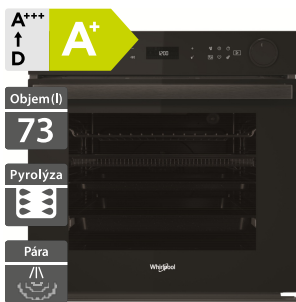

25 290 Kč

Doporučená cena

20 990 Kč

Akční cena Oresi

Whirlpool WMD7O4TB

Whirlpool WMD7O4TX

- Výška - 385 mm
- Multifunkční mikrovlnná trouba
- Černobílý AssistedDisplay, dotykové ovládání
- Auto recepty, Funkce: Rozmrazování, Ohřev, Crisp, vaření v páře (v parní nádobě)
- Automatické čištění
- Nerezový interiér
- Provedení: černé sklo
- Výkon mikrovln/grilu: 1000/800 W
- Příslušenství: Crisp talíř, rukojeť talíře Crisp, grilovací rošt, parní nádoba
- Rozměry (V x Š x H): 385 x 595 x 468 mm

18 390 Kč

Doporučená cena

15 490 Kč

Akční cena Oresi

- Výška - 385 mm
- Multifunkční mikrovlnná trouba
- Černobílý AssistedDisplay, dotykové ovládání
- Auto recepty, Funkce: Rozmrazování, Ohřev, Crisp, vaření v páře (v parní nádobě)
- Automatické čištění
- Nerezový interiér
- Provedení: černé sklo + nerez
- Výkon mikrovln/grilu: 1000/800 W
- Příslušenství: Crisp talíř, rukojeť talíře Crisp, grilovací rošt, parní nádoba
- Rozměry (V x Š x H): 385 x 595 x 468 mm

18 390 Kč

Doporučená cena

15 490 Kč

Akční cena Oresi

Whirlpool AKZ9S 8270 FB

Whirlpool AKZ9S 8271 IX

- Horkovzdušná trouba
- SteamSense: pečení v kombinaci s párou
- Černobílý AssistedDisplay v CZ jazyce, dotykové ovládání
- Auto recepty + Pečení s párou + AirFry
- 8 flexibilních funkcí vaření
- 4 skla, SoftClosing - tlumené dovírání dveří
- Provedení: černé sklo
- Příslušenství: 1 hluboký + 1 mělký smaltovaný plech, 1 rošt, AirFry rošt, teleskopické výsuvy (1 úroveň)
- Rozměry (V x Š x H): 595 x 595 x 564 mm

19 490 Kč

Doporučená cena

15 990 Kč

Akční cena Oresi

- Horkovzdušná trouba
- SteamSense: pečení v kombinaci s párou
- Černobílý AssistedDisplay v CZ jazyce, dotykové ovládání
- Auto recepty + Pečení s párou + AirFry
- 8 flexibilních funkcí vaření
- 4 skla, SoftClosing - tlumené dovírání dveří
- Provedení: černé sklo + nerezový rám a rukojeť
- Příslušenství: 1 hluboký + 1 mělký smaltovaný plech, 1 rošt, AirFry rošt, teleskopické výsuvy (1 úroveň)
- Rozměry (V x Š x H): 595 x 595 x 564 mm