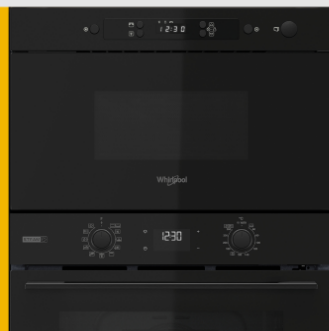

Whirlpool WOI5S8PM1SBA

Whirlpool WMD54MB

- Horkovzdušná trouba
- Steam+ - pečení v kombinaci s párou
- 4 základní funkce, 12 speciálních, přednastavené kategorie
- Elektronické ovládání
- Černobílý grafický displej
- 4 skla
- SoftClosing - tlumené dovírání dveří
- Provedení: černé
- Příslušenství: teleskopický výsuv, rošt, 2 plechy na pečení
- Rozměry (V x Š x H): 597 x 595 x 564 mm