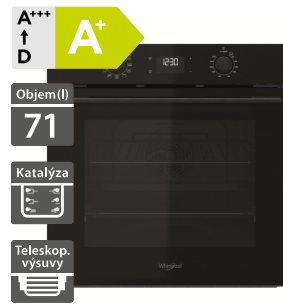

14 890 Kč

Doporučená cena

12 490 Kč

Akční cena Oresi

- Horkovzdušná trouba
- Automatické programy, Cook3
- Ovládání pomocí otočných knoflíků a dotykového displeje
- Černobílý grafický displej
- Katalytické čištění
- 2 skla
- Provedení: nerez
- Příslušenství: teleskopické výsuvy (1 úroveň), rošt, 2 plechy na pečení
- Rozměry (V x Š x H): 595 x 595 x 551 mm

12 090 Kč

Doporučená cena

9 290 Kč

Akční cena Oresi

Whirlpool OMSK58RU1SB

Whirlpool OMK58CU1SB

- Horkovzdušná trouba
- GentleSteam - pečení v kombinaci s párou
- Manuální funkce + Auto programy: Konvekční ohřev, Gril, Cook3
- Speciální funkce: Pizza, Kynutí, Maxi pečení
- Ovládání pomocí push knoflíků
- Displej: černobílý grafický
- Čištění Pyrolýza + HydroClean
- 3 skla
- Provedení: černá
- SoftClosing - tlumené dovírání dveří
- Příslušenství: Teleskopické výsuvy, rošt, 2 plechy na pečení
- Rozměry (V x Š x H): 595 x 595 x 551 mm

14 890 Kč

Doporučená cena

12 490 Kč

Akční cena Oresi

- Horkovzdušná trouba
- Automatické programy, Cook3
- Ovládání pomocí otočných knoflíků a dotykového displeje
- Černobílý grafický displej
- Katalytické čištění
- 2 skla
- Provedení: černé
- Příslušenství: teleskopické výsuvy (1 úroveň), rošt, 1 plech na pečení
- Rozměry (V x Š x H): 595 x 595 x 551 mm