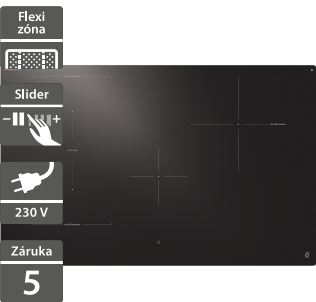

14 890 Kč

Doporučená cena

9 990 Kč

Akční cena
Oresi

- Šířka - 590 mm
- Plynová varná deska
- 4 plynové hořáky, výkonný dvojkorunkový hořák
- Multilevel flame: nastavení úrovně plamene
- Integrované elektrické zapalování
- Bezpečnostní ventily hořáků
- 2 litinové mřížky
- Provedení: bílá
- Maximální výkon hořáků: 7,8 kW
- Příslušenství: trysky na propan-butan
- Rozměry (V x Š x H): 49 x 590 x 510 mm

10 290 Kč

Doporučená cena

7 990 Kč

Akční cena
Oresi

Whirlpool WTX8015DCF

Whirlpool WTX6014DCF

- Šířka - 800 mm
- Indukční varná deska
- 4 automatické funkce s technologií 6. SMYSL: udržování v teple, rozpouštění, dušení, uvedení do varu
- HeatControl - možnost nastavení konstantní teploty ohřevu na místo výkonnostního stupně
- 4 indukční varné zóny z toho dvě flexibilní FlexiZone s možností spojení
- Povrchová úprava z nanotechnologie Clean Protect pro jednoduché čištění pouze pomocí vody
- Možnost zabudování varné desky v rovině s pracovní plochou
- Rozměry (V x Š x H): 54 x 800 x 510 mm

22 990 Kč

Doporučená cena

19 490 Kč

Akční cena Oresi

- Šířka - 590 mm
- Indukční varná deska
- 4 automatické funkce s technologií 6. SMYSL: udržování v teple, rozpouštění, dušení, uvedení do varu
- Povrchová úprava z nanotechnologie Clean Protect pro jednoduché čištění pouze pomocí vody
- 4 indukční varné zóny z toho dvě flexibilní FlexiZone s možností spojení
- HeatControl - možnost nastavení konstantní teploty ohřevu na místo výkonnostního stupně
- Možnost zabudování varné desky v rovině s pracovní plochou
- Rozměry (V x Š x H): 54 x 590 x 510 mm