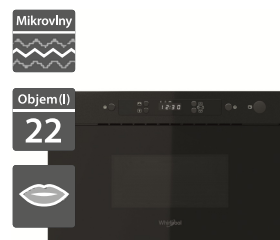

14 890 Kč

Doporučená cena

11 990 Kč

Akční cena Oresi

- Výška - 382 mm
- Manuální funkce: Mikrovlnný ohřev, Jet Defrost, Vaření v páře
- Černobílý grafický displej
- Ovládání: klasická tlačítka
- Dvířka s otevíráním doleva
- Vyhotovení: černá + nerez
- Výkon: 750 W
- Vhodné do horní skříňky kuchyňské linky
- Rozměry (V x Š x H): 382 x 595 x 316 mm

8 990 Kč

Doporučená cena

6 490 Kč

Akční cena Oresi

Whirlpool WMW57DMB

Whirlpool MBNA900B

- Výška - 455 mm
- Multifunkční mikrovlnná trouba
- Displej: černobílý grafický + přednastavené recepty
- Funkce: Jet Start, Jet Defrost, gril, Crisp, horký vzduch, Bread Defrost
- Provedení: černé sklo
- Výkon mikrovln/grilu/horkého vzduchu: 900/1600/1200 W
- Příslušenství: Crisp talíř, rukojeť Crisp talíře, grilovací rošt, plech na pečení
- Rozměry (V x Š x H): 455 x 595 x 554 mm

16 690 Kč

Doporučená cena

13 990 Kč

Akční cena Oresi

- Výška - 382 mm
- Manuální funkce: Mikrovlnný ohřev, Jet Defrost
- Černobílý grafický displej
- Ovládání: klasická tlačítka
- Dvířka: šedé sklo s otevíráním doleva
- Vyhotovení: černá
- Výkon: 750 W
- Vhodné do horní skříňky kuchyňské linky
- Rozměry (V x Š x H): 382 x 595 x 320 mm