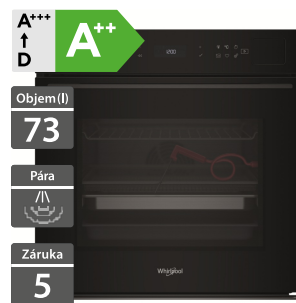

35 590 Kč

Doporučená cena

29 990 Kč

Akční cena Oresi

- Horkovzdušná trouba
- Barevný 3,5" MySmartDisplay v CZ jazyce
- Technologie 6. SMYSL
- Auto recepty
- AirFry
- Trojitě celoskleněné dveře, SoftClosing+ - pomalé zavírání dveří
- Provedení: černé sklo, zapuštěná rukojeť
- Příslušenství: 1 hluboký, 1 AirFry plech, 1 mělký plech, 1 rošt, 2-úrovňové výsuvné kolejničky
- Rozměry (V x Š x H): 597 x 595 x 564 mm

25 290 Kč

Doporučená cena

21 990 Kč

Akční cena Oresi

Whirlpool WCW11O7HTSB

Whirlpool WO17P8FHT1SBA

- Výška - 455 mm
- Multifunkční mikrovlnná trouba
- Barevný 3,5" MySmartDisplay v CZ jazyce
- Funkce: Rozmrazování, Ohřev, Horký vzduch, Crisp
- SoftClosing - tlumené dovírání dveří
- Provedení: černé sklo
- Výkon mikrovln/grilu/horkého vzduchu: 950/2000/1400 W
- Příslušenství: Crisp talíř, rukojeť Crisp talíře, grilovací rošt, plech na pečení, pečící sonda
- Rozměry (V x Š x H): 455 x 595 x 563 mm

29 890 Kč

Doporučená cena

25 490 Kč

Akční cena Oresi

- Horkovzdušná trouba se 100% párou
- SteamSense+: příprava jídla na páře 100 °C
- Černobílý AssistedDisplay v CZ jazyce, dotykové ovládání
- Technologie 6. SMYSL
- Auto recepty + Vaření a Pečení s párou
- SousVide, Sonda pro snímání teploty potravin, AirFry
- Trojitě celoskleněné dveře, SoftClosing+ - pomalé zavírání dveří
- Provedení: černé sklo i rukojeť
- Příslušenství: 1 hluboký + 1 AirFry plech, 1 nerezový paňák, 1 rošt, výsuvné kolejničky
- Rozměry (V x Š x H): 597 x 595 x 564 mm