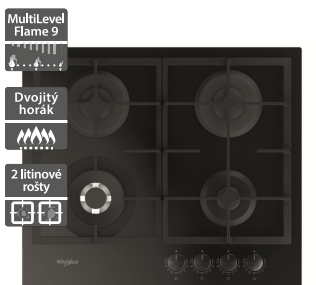

10 290 Kč

Doporučená cena

8 490 Kč

Akční cena Oresi

Whirlpool AKT 8900 BA

- Šířka - 580 mm
- Sklokeramická varná deska
- Příkon: 6,4 kW
- Dotykové ovládání - Slider
- 4 rychlovarné plotny (1 trojitá zóna)
- 9 stupňů výkonu + Booster
- Časovač, dětská pojistka
- Kontrolky zbytkového tepla
- Provedení: černá, zkosené hrany
- Rozměry (V x Š x H): 46 x 580 x 510 mm

10 890 Kč

Doporučená cena

8 490 Kč

Akční cena Oresi

Whirlpool AKT 8090/NE

- Šířka - 580 mm
- Sklokeramická varná deska
- Příkon: 6,2 kW
- Dotykové ovládání
- 4 rychlovarné plotny
- Časovač, dětská pojistka
- Kontrolky zbytkového tepla
- Provedení: černá
- Rozměry (V x Š x H): 46 x 580 x 510 mm

7 990 Kč

Doporučená cena

5 190 Kč

Akční cena Oresi

Whirlpool GOFL 629/NB1

- Šířka - 590 mm
- Plynová varná deska
- 4 plynové hořáky, výkonný dvojkorunkový hořák
- Multilevel flame: nastavení úrovně plamene
- Integrované elektrické zapalování
- Bezpečnostní ventily hořáků
- 2 litinové mřížky
- Provedení: černá
- Maximální výkon hořáků: 7,8 kW
- Příslušenství: trysky na propan-butan
- Rozměry (V x Š x H): 49 x 590 x 510 mm