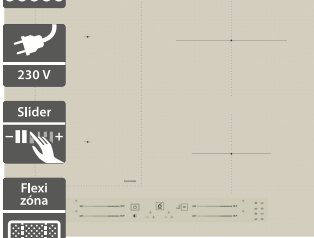

16 690 Kč

Doporučená cena

13 490 Kč

Akční cena Oresi

- Šířka - 650 mm
- Indukční varná deska
- Příkon: 7,2 kW
- Power Management - možné připojení i na 230 V
- 4 indukční varné zóny, PowerBooster
- Technologie 6. SMYSL - 4 automatické funkce: Udržování v teple, Rozpouštění, Dušení, Uvedení do varu, ChefControl
- Povrchová úprava z nanotechnologie Clean Protect pro jednoduché čištění pouze pomocí vody
- Provedení: černá s přední skosenou stranou
- Rozměry (V x Š x H): 54 x 650 x 510 mm, rozměry výřezu (Š x H): 560 x 480 mm

Whirlpool SMO 654 OF/BT/IXL

18 990 Kč

Doporučená cena

15 990 Kč

Akční cena Oresi

- Šířka - 650 mm
- Indukční varná deska
- Příkon: 7,4 kW
- 6. SMYSL SmartSense - přednastavené funkce řízené senzorem
- 4 indukční varné plotny
- Dotykové ovládání + 4 slidery pro každou zónu zvlášť
- FlexiMax zóna tvořena 2 zadními plotnami - větší plocha pro vaření
- 18 stupňů výkonu + PowerBooster
- Provedení: černá, iXeliumTM, zkosená přední i zadní hrana
- Rozměry (V x Š x H): 54 x 650 x 510 mm, rozměr výřezu (Š x H): 560 x 490 mm

Whirlpool WL S2760 BF/S

15 290 Kč

Doporučená cena

10 990 Kč

Akční cena Oresi

- Šířka - 590 mm
- Indukční varná deska
- Příkon: 7,2 kW
- Technologie 6. SMYSL - 4 automatické nízkoteplotní funkce: Udržování v teple, Rozpouštění, Dušení
- 4 indukční varné zóny
- 18 stupňů výkonu + PowerBooster - maximálně rychlý ohřev na každé plotně
- Provedení: champagne, přední zkosená hrana
- Rozměry (V x Š x H): 54 x 590 x 510 mm, rozměry výřezu (Š x H): 560 x 480 mm