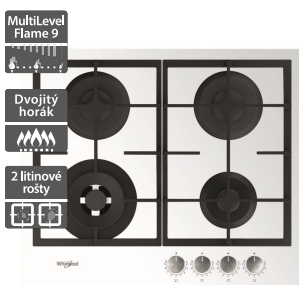

14 390 Kč

Doporučená cena

10 290 Kč

Akční cena Oresi

Whirlpool WL S5360 BF/W

Whirlpool AMW 439 WH

- Šířka - 590 mm
- Indukční varná deska
- 4 indukční varné zóny
- 6. SMYSL - 4 automatické nízkoteplotní funkce: Udržování v teple, Rozpouštění, Dušení, Uvedení do varu
- PowerBooster - maximálně rychlý ohřev na každé plotně
- Provedení: bílá, přední zkosená hrana
- Rozměry (V x Š x H): 54 x 590 x 510 mm, rozměry výřezu (Š x H): 560 x 480 mm

14 890 Kč

Doporučená cena

10 990 Kč

Akční cena Oresi

- Výška - 382 mm
- Multifunkční mikrovlnná trouba
- Funkce: Jet Start, Jet Defrost, Mikrovlnný ohřev, gril, Crisp
- Černobílý grafický displej
- Ovládání: klasická tlačítka
- Dvířka: šedé sklo s otevíráním doleva
- 4 úrovně výkonu
- Výkon mikrovln/grilu: 750/700 W
- Provedení: bílá, Lakovaný interiér
- Vhodné do horní skříňky kuchyňské linky
- Rozměry (V x Š x H): 382 x 595 x 320 mm

11 490 Kč

Doporučená cena

9 490 Kč

Akční cena Oresi

Whirlpool GOFL 629/WH HOB WP

Whirlpool AKR 749/1 WH

- Šířka - 590 mm
- Plynová varná deska
- 4 plynové hořáky, výkonný dvojkorunkový hořák
- Multilevel flame: nastavení úrovně plamene
- Integrované elektrické zapalování
- Bezpečnostní ventily hořáků
- 2 litinové mřížky
- Provedení: bílá
- Maximální výkon hořáků: 7,8 kW
- Příslušenství: trysky na propan-butan
- Rozměry (V x Š x H): 49 x 590 x 510 mm