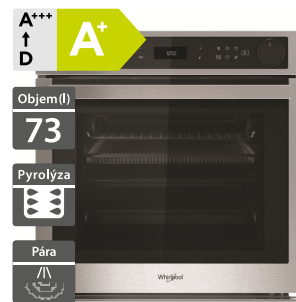

25 290 Kč

Doporučená cena

20 990 Kč

Akční cena Oresi

Whirlpool WMD7O4TB

Whirlpool WMD7O4TX

- Výška - 385 mm
- Multifunkční mikrovlnná trouba
- Černobílý AssistedDisplay, dotykové ovládání
- Auto recepty, Funkce: Rozmrazování, Ohřev, Crisp, vaření v páře (v parní nádobě)
- Automatické čištění
- Nerezový interiér
- Provedení: černé sklo
- Výkon mikrovln/grilu: 1000/800 W
- Příslušenství: Crisp talíř, rukojeť talíře Crisp, grilovací rošt, parní nádoba
- Rozměry (V x Š x H): 385 x 595 x 468 mm

18 390 Kč

Doporučená cena

15 490 Kč

Akční cena Oresi

- Výška - 385 mm
- Multifunkční mikrovlnná trouba
- Černobílý AssistedDisplay, dotykové ovládání
- Auto recepty, Funkce: Rozmrazování, Ohřev, Crisp, vaření v páře (v parní nádobě)
- Automatické čištění
- Nerezový interiér
- Provedení: černé sklo + nerez
- Výkon mikrovln/grilu: 1000/800 W
- Příslušenství: Crisp talíř, rukojeť talíře Crisp, grilovací rošt, parní nádoba
- Rozměry (V x Š x H): 385 x 595 x 468 mm

18 390 Kč

Doporučená cena

15 490 Kč

Akční cena Oresi

Whirlpool AKZ9S 8270 FB

Whirlpool AKZ9S 8271 IX

- Horkovzdušná trouba
- SteamSense: pečení v kombinaci s párou
- Černobílý AssistedDisplay v CZ jazyce, dotykové ovládání
- Auto recepty + Pečení s párou + AirFry
- 8 flexibilních funkcí vaření
- 4 skla, SoftClosing - tlumené dovírání dveří
- Provedení: černé sklo
- Příslušenství: 1 hluboký + 1 mělký smaltovaný plech, 1 rošt, AirFry rošt, teleskopické výsuvy (1 úroveň)
- Rozměry (V x Š x H): 595 x 595 x 564 mm

19 490 Kč

Doporučená cena

15 990 Kč

Akční cena Oresi

- Horkovzdušná trouba
- SteamSense: pečení v kombinaci s párou
- Černobílý AssistedDisplay v CZ jazyce, dotykové ovládání
- Auto recepty + Pečení s párou + AirFry
- 8 flexibilních funkcí vaření
- 4 skla, SoftClosing - tlumené dovírání dveří
- Provedení: černé sklo + nerezový rám a rukojeť
- Příslušenství: 1 hluboký + 1 mělký smaltovaný plech, 1 rošt, AirFry rošt, teleskopické výsuvy (1 úroveň)
- Rozměry (V x Š x H): 595 x 595 x 564 mm