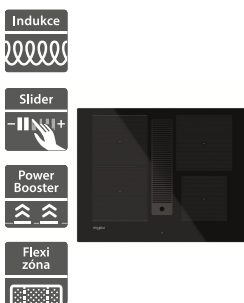

49 390 Kč

Doporučená cena

40 990 Kč

Akční cena Oresi

- Šířka - 830 mm
- Indukční varná deska s integrovaným odsavačem par
- 4 indukční varné zóny
- 9 stupňů rychlosti + Power booster
- Časovač každé zóny
- Power Management
- Provedení: černá bez rámu, lze zabudovat do roviny s pracovní deskou
- Doporučené připojení k el. síti: 230 V 1N - nebo 400 V 3N - dle zvoleného příkonu
- Rozměry (V x Š x H): 223 x 830 x 515 mm, výřez (Š x H): 807 x 492 mm

45 990 Kč

Doporučená cena

32 990 Kč

Akční cena Oresi

Whirlpool WVH 1065B F KIT

Whirlpool WVH 1065B

- Šířka - 650 mm
- Indukční varná deska s integrovaným odsavačem par - POUZE PRO RECIRKULACI VZDUCHU
- 4 indukční varné zóny
- 9 stupňů rychlosti + Power booster
- Power Management, časovač každé zóny
- Provedení: černá
- 3 stupně odsávání + 2 booster s automatickým přepnutím na standardní stupeň odsávání
- Kapacita odsávání: 610 m³/h
- Příslušenství: tukový filtr, 2 keramické uhlíkové filtry a potrubí ve výbavě
- Rozměry (V x Š x H): 320 x 650 x 515 mm, rozměry výřezu (Š x H): 560 x 490 mm

45 990 Kč

Doporučená cena

33 990 Kč

Akční cena Oresi

- Šířka - 650 mm
- Indukční varná deska s integrovaným odsavačem par - POUZE PRO ODTAĚ VZDUCHU
- 4 indukční varné zóny
- 9 stupňů rychlosti + Power booster
- Časovač každé zóny
- Power Management
- Provedení: černá
- 3 stupně odsávání + 2 booster s automatickým přepnutím na standardní stupeň odsávání
- Kapacita odsávání: 610 m³/h
- Rozměry (V x Š x H): 250 x 650 x 515 mm, rozměry výřezu (Š x H): 560 x 490 mm