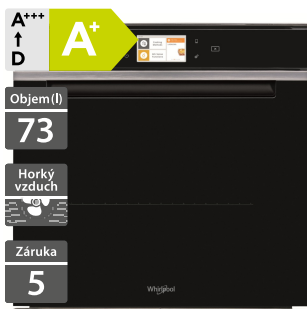

9 190 Kč

Doporučená cena

7 490 Kč

Akční cena Oresi

Whirlpool W11I OP1 4S2 H

Whirlpool W11I MW161

- SteamSense+: příprava jídla na páře 100 °C
- Barevný 4,5" MySmartDisplay v CZ jazyce + LiveApp: možnost ovládání spotřebiče z chytrého telefonu
- Technologie 6. SMYSL
- Auto recepty + Vaření a Pečení s párou
- HydroClean - čištění trouby párou
- Trojitě celoskleněné dveře, SoftClosing+ - pomalé zavírání dveří
- Provedení: černé sklo, zapuštěná rukojeť
- Maximální příkon: 3,65 kW
- Příslušenství: 1 hluboký + 1 nízký smaltovaný plech, 1 nerezový pařák, 1 rošt, 2-úrovňové výsuvné kolejničky
- Rozměry (V x Š x H): 595 x 595 x 564 mm

42 490 Kč

Doporučená cena

29 990 Kč

Akční cena Oresi

- Výška - 455 mm
- Multifunkční mikrovlnná trouba
- Barevný 4,5" MySmartDisplay v CZ jazyce + LiveApp: možnost ovládání spotřebiče z chytrého telefonu
- Funkce: Rozmrazování, Ohřev, Horký vzduch, Vaření v páře (v parní nádobě)
- SoftClosing - tlumené dovírání dveří
- Provedení: černé sklo, nerezový interiér
- Výkon mikrovln/grilu/horkého vzduchu: 900/1600/1200 W
- Příslušenství: Crisp talíř, rukojeť Crisp talíře, grilovací rošt, plech na pečení, parní nádoba
- Rozměry (V x Š x H): 455 x 595 x 560 mm