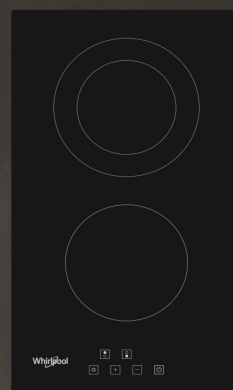

Whirlpool WRD 6030 B

- Šířka - 300 mm
- Sklokeramická varná deska
- 2 rychlovarné plotny (1 dvojitá zóna)
- Funkce udržování teploty jídla
- 9 stupňů výkonu
- Dětská pojistka
- Kontrolky zbytkového tepla
- Provedení: černá
- Rozměry (V x Š x H): 47 x 300 x 520 mm