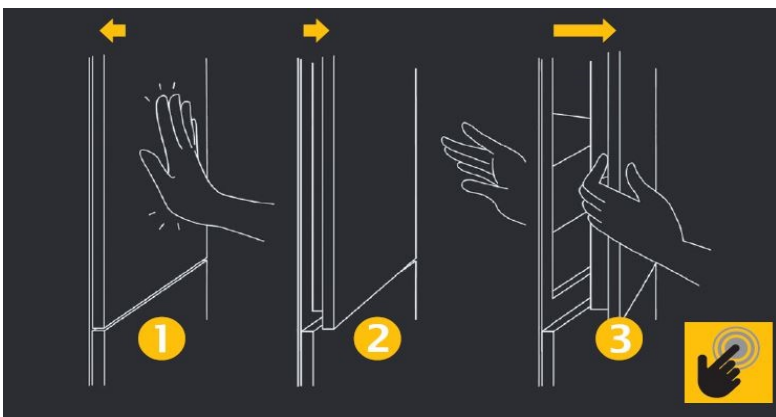

Push to open

Unikátní patentovaný systém pro automatické otevírání dveří jemným zatlačením na dveře chladničky / mrazničky bez rukojetí