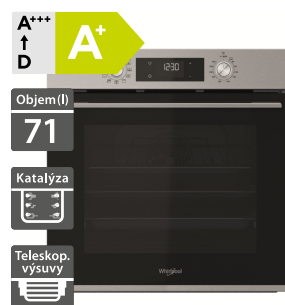

14 890 Kč

Doporučená cena

12 490 Kč

Akční cena Oresi

- Výška - 385 mm
- Multifunkční mikrovlnná trouba
- 3D distribuce mikrovln
- Automatické programy s technologií 6. SMYSL: ohřev, vaření, Crisp
- Funkce a programy: mikrovlnný ohřev (7 úrovní výkonu), gril, Crisp, rozmrazování Jet Defrost, čištění párou
- Otevírání dveří jako u trouby
- Maximální velikost talíře 31,5 cm
- Výkon mikrovln/grilu: 1000/800 W
- Provedení: nerez
- Součástí Crisp talíř, grilovací rošt
- Možná instalace nad troubu
- Rozměry (V x Š x H): 385 x 595 x 468 mm

14 890 Kč

Doporučená cena

11 990 Kč

Akční cena Oresi

- Výška - 455 mm
- Multifunkční mikrovlnná trouba
- Displej: černobílý grafický + přednastavené recepty
- Funkce: Jet Start, Jet Defrost, gril, Crisp, horký vzduch, Bread Defrost
- Provedení: černé sklo
- Výkon mikrovln/grilu/horkého vzduchu: 900/1600/1200 W
- Příslušenství: Crisp talíř, rukojeť Crisp talíře, grilovací rošt, plech na pečení
- Rozměry (V x Š x H): 455 x 595 x 554 mm

16 690 Kč

Doporučená cena

13 990 Kč

Akční cena Oresi

Whirlpool OMSK58RU1SX

Whirlpool OMK58CU1SX

- Horkovzdušná trouba
- GentleSteam - pečení v kombinaci s párou
- Manuální funkce + Auto programy: Konvekční ohřev, Gril, Cook3
- Speciální funkce: Pizza, Kynutí, Maxi pečení
- Ovládání pomocí push knoflíků
- Displej: černobílý grafický
- Čištění Pyrolyza + HydroClean
- 3 skla
- Provedení: nerez
- SoftClosing - tlumené dovírání dveří
- Příslušenství: Teleskopické výsuvy, rošt, 2 plechy na pečení
- Rozměry (V x Š x H): 595 x 595 x 551 mm

14 890 Kč

Doporučená cena

12 490 Kč

Akční cena Oresi

- Horkovzdušná trouba
- Automatické programy, Cook3
- Ovládání pomocí otočných knoflíků a dotykového displeje
- Černobílý grafický displej
- Katalytické čištění
- 2 skla
- Provedení: nerez
- Příslušenství: teleskopické výsuvy (1 úroveň), rošt, 2 plechy na pečení
- Rozměry (V x Š x H): 595 x 595 x 551 mm