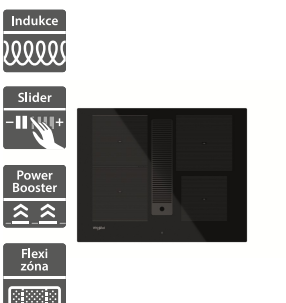

52 890 Kč

Doporučená cena

40 990 Kč

Akční cena Oresi

- Šířka - 830 mm
- Indukční varná deska s integrovaným odsavačem par - POUZE PRO ODTAĀ VZDUCHU
- 4 indukční varné zóny
- 9 stupňů rychlosti + Power booster
- Power Management, časovač každé zóny
- Provedení: černá
- 3 stupně odsávání + booster s automatickým přepnutím na standardní stupeň odsávání
- Kapacita odsávání: 610 m³/h
- Příslušenství: tukový filtr (hliníkový)
- Rozměry (V x Š x H): 247 x 830 x 515 mm, rozměry výřezu (Š x H): 750 x 490 mm

49 390 Kč

Doporučená cena

34 990 Kč

Akční cena Oresi

Whirlpool WVH 1065B F KIT

Whirlpool WVH 1065B

- Šířka - 650 mm
- Indukční varná deska s integrovaným odsavačem par - POUZE PRO RECIRKULACI VZDUCHU
- 4 indukční varné zóny
- 9 stupňů rychlosti + Power booster
- Power Management, časovač každé zóny
- Provedení: černá
- 3 stupně odsávání + 2 booster s automatickým přepnutím na standardní stupeň odsávání
- Kapacita odsávání: 610 m³/h
- Příslušenství: tukový filtr, 2 keramické uhlíkové filtry a potrubí ve výbavě
- Rozměry (V x Š x H): 320 x 650 x 515 mm, rozměry výřezu (Š x H): 560 x 490 mm

45 990 Kč

Doporučená cena

33 990 Kč

Akční cena Oresi

- Šířka - 650 mm
- Indukční varná deska s integrovaným odsavačem par - POUZE PRO ODTAĀ VZDUCHU
- 4 indukční varné zóny
- 9 stupňů rychlosti + Power booster
- Časovač každé zóny
- Power Management
- Provedení: černá
- 3 stupně odsávání + 2 booster s automatickým přepnutím na standardní stupeň odsávání
- Kapacita odsávání: 610 m³/h
- Rozměry (V x Š x H): 250 x 650 x 515 mm, rozměry výřezu (Š x H): 560 x 490 mm