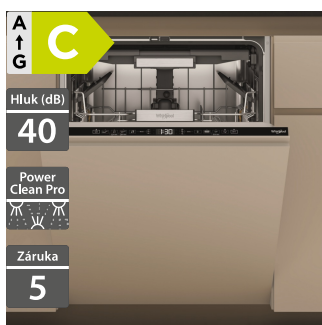

Whirlpool W7I HT40 T

- Šířka - 600 mm
- Plně vestavná myčka nádobí
- Displej, ovládání tlačítky
- Technologie 6. SMYSL PowerClean Pro
- 8 programů: 6th sense - Auto Intenzivní 65 °C, Auto Mix 55 °C, Auto Rychlý 50 °C; Eco 50 °C, Rapid 45 °C, Sklo, Předmytí, Samočištění
- Kapacita: 15 jídelních souprav
- Výbava: Příborová zásuvka, Time on floor - promítání zbytkového času na podlahu
- Spotřeba energie/vody za cyklus: 0,76 kWh/9,5 l
- Rozměry (V x Š x H): 820 x 598 x 555 mm
- 10 let záruka na vypouštěcí čerpadlo

18 190 Kč

Doporučená cena

14 990 Kč

Akcční cena Oresi

Promítání času na podlahu

Rychlá a snadná kontrola zbývajících času mytí