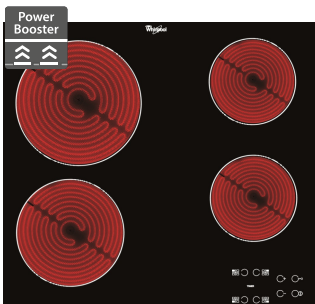

Whirlpool AKT 8090/NE

- Šířka - 580 mm
- Sklokeramická varná deska
- Příkon: 6,2 kW
- Dotykové ovládání
- 4 rychlovarné plotny
- Časovač, dětská pojistka
- Kontrolky zbytkového tepla
- Provedení: černá
- Rozměry (V x Š x H): 46 x 580 x 510 mm

7 990 Kč

Doporučená cena

5 190 Kč

Akční cena
Oresi