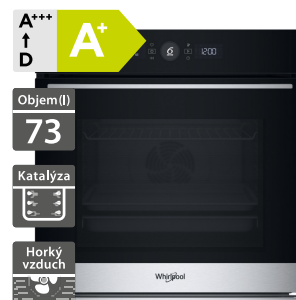

19 490 Kč

Doporučená cena

15 990 Kč

Akční cena Oresi

- Horkovzdušná trouba
- SteamSense: pečení v kombinaci s párou
- Černobílý AssistedDisplay v CZ jazyce, dotykové ovládání
- Auto recepty + Pečení s párou + AirFry
- 8 flexibilních funkcí vaření
- 4 skla, SoftClosing - tlumené dovírání dveří
- Provedení: černé sklo + nerezový rám a rukojeť
- Příslušenství: 1 hluboký + 1 mělký smaltovaný plech, 1 rošt, AirFry rošt, teleskopické výsuvy (1 úroveň)
- Rozměry (V x Š x H): 595 x 595 x 564 mm

20 090 Kč

Doporučená cena

16 490 Kč

Akční cena Oresi

Whirlpool WOI5S8PM1SBA

Whirlpool WOI5S8CM1SXA

- Horkovzdušná trouba
- Steam+ - pečení v kombinaci s párou
- 4 základní funkce, 12 speciálních, přednastavené kategorie
- Elektronické ovládání
- Černobílý grafický displej
- 4 skla
- SoftClosing - tlumené dovírání dveří
- Provedení: černé
- Příslušenství: teleskopický výsuv, rošt, 2 plechy na pečení
- Rozměry (V x Š x H): 597 x 595 x 564 mm

16 090 Kč

Doporučená cena

13 290 Kč

Akční cena Oresi

- Horkovzdušná trouba
- Steam+ - pečení v kombinaci s párou
- 4 základní funkce, 11 speciálních, přednastavené kategorie
- Elektronické ovládání
- Černobílý grafický displej
- 3 skla
- SoftClosing - tlumené dovírání dveří
- Provedení: nerez
- Příslušenství: teleskopický výsuv, rošt, 2 plechy na pečení
- Rozměry (V x Š x H): 597 x 595 x 564 mm