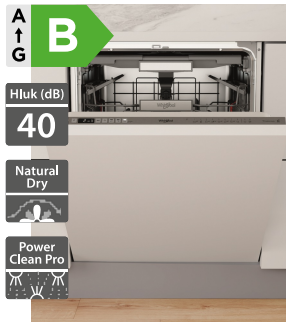

Vnitřní prostor Maxi Space

Inovativní řešení vnitřního prostoru, které nabízí až o 10 % více prostoru pro uložení nádobí.

Whirlpool W7I HT40 T

23 390 Kč Doporučená cena
17 990 Kč Akční cena Oresi

- Šířka - 600 mm
- Plně vestavná myčka nádobí
- Displej, ovládání tlačítky
- Technologie 6. SMYSL PowerClean Pro
- 8 programů: 6th sense - Auto Intezivní 65 °C, Auto Mix 55 °C, Auto Rychlý 50 °C; Eco 50 °C, Rapid 45 °C, Sklo, Předmytí, Samočištění
- Kapacita: 15 jídelních souprav
- Výbava: Příborová zásuvka, Time on floor - promítání zbytkového času na podlahu
- Spotřeba energie/vody za cyklus: 0,76 kWh/9,5 l
- Rozměry (V x Š x H): 820 x 598 x 555 mm
- 10 let záruka na vypouštěcí čerpadlo

Whirlpool W10 30540 PELG

20 090 Kč Doporučená cena
13 990 Kč Akční cena Oresi

- Šířka - 600 mm
- Plně vestavná myčka nádobí
- Černobílý displej
- Technologie 6. SMYSL PowerClean Pro
- 10 programů: Autoprogram 6. SMYSL, Studený oplach, Sklo, Rapid 30, atd.
- Výbava: Flexi příborová zásuvka, Světelný paprsek na podlahu, Aquastop
- Kapacita: 14 jídelních souprav
- Roční spotřeba energie/vody: 183 kWh/2660 l
- Spotřeba energie/vody za cyklus: 0,64 kWh/ 9,5 l
- Rozměry (V x Š x H): 820 x 598 x 555 mm
- 5 let záruka na vypouštěcí čerpadlo