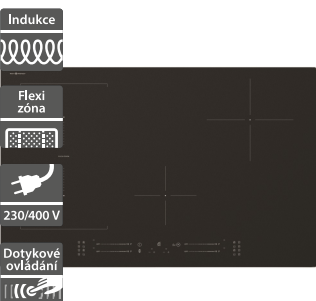

19 490 Kč

Doporučená cena

16 590 Kč

Akční cena Oresi

Whirlpool WF S1577 CPNE

Whirlpool WF S4665 CPBF

- Šířka - 770 mm
- Indukční varná deska
- Maximální příkon: 7,2 kW
- Power Management - lze zapojit na 230 V
- 4 indukční zóny, Technologie 6. SMYSL, FlexiSide, ChefControl
- Technologie 6. SMYSL - 4 automatické funkce: Udržování v teple, Rozpouštění, Dušení, Uvedení do varu
- Povrchová úprava z nanotechnologie Clean Protect pro jednoduché čištění pouze pomocí vody
- 18 stupňů výkonu + Booster
- Možnost zabudování desky do roviny
- Rozměry (V x Š x H): 54 x 770 x 510 mm, rozměry výřezu (Š x H): 750 x 480 mm

17 790 Kč

Doporučená cena

13 990 Kč

Akční cena Oresi

- Šířka - 650 mm
- Indukční varná deska
- Příkon: 7,2 kW
- Power Management - možné připojení i na 230 V
- 4 indukční varné zóny, PowerBooster
- Technologie 6. SMYSL - 4 automatické funkce: Udržování v teple, Rozpouštění, Dušení, Uvedení do varu, ChefControl
- Povrchová úprava z nanotechnologie Clean Protect pro jednoduché čištění pouze pomocí vody
- Provedení: černá s přední skosenou stranou
- Rozměry (V x Š x H): 54 x 650 x 510 mm, rozměry výřezu (Š x H): 560 x 480 mm

16 690 Kč

Doporučená cena

13 490 Kč

Akční cena Oresi

Whirlpool MattProtect WL S3777 NE BM

- Šířka - 770 mm
- Indukční varná deska
- Speciální matný povrch MattProtect odolnější vůči poškrábání, otiskům prstů a nečistotám oproti skleněnému povrchu
- Dvě varné zóny FlexiCook s možností spojení do jedné velké
- Přednastavené automatické programy kontrolované technologií 6. SMYSL
- PowerManagement pro připojení k 230 V
- Možnost instalace do roviny s deskou kuchyňské linky
- Dětská pojistka, časovač
- Rozměry (V x Š x H): 54 x 770 x 510 mm