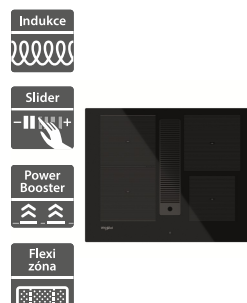

52 890 Kč

Doporučená cena

40 990 Kč

Akční cena Oresi

- Šířka - 830 mm
- Indukční varná deska s integrovaným odsavačem par - POUZE PRO ODTAĀ VZDUCHU
- 4 indukční varné zóny
- 9 stupňů rychlosti + Power booster
- Power Management, časovač každé zóny
- Provedení: černá
- 3 stupně odsávání + booster s automatickým přepnutím na standardní stupeň odsávání
- Kapacita odsávání: 610 m³/h
- Příslušenství: tukový filtr (hliníkový)
- Rozměry (V x Š x H): 247 x 830 x 515 mm, rozměry výřezu (Š x H): 750 x 490 mm

49 390 Kč

Doporučená cena

34 990 Kč

Akční cena Oresi

Whirlpool WVH 1065B F KIT

Whirlpool WVH 1065B

- Šířka - 650 mm
- Indukční varná deska s integrovaným odsavačem par - POUZE PRO RECIRKULACI VZDUCHU
- 4 indukční varné zóny
- 9 stupňů rychlosti + Power booster
- Power Management, časovač každé zóny
- Provedení: černá
- 3 stupně odsávání + 2 booster s automatickým přepnutím na standardní stupeň odsávání
- Kapacita odsávání: 610 m³/h
- Příslušenství: tukový filtr, 2 keramické uhlíkové filtry a potrubí ve výbavě
- Rozměry (V x Š x H): 320 x 650 x 515 mm, rozměry výřezu (Š x H): 560 x 490 mm

45 990 Kč

Doporučená cena

33 990 Kč

Akční cena Oresi

- Šířka - 650 mm
- Indukční varná deska s integrovaným odsavačem par - POUZE PRO ODTAĀ VZDUCHU
- 4 indukční varné zóny
- 9 stupňů rychlosti + Power booster
- Časovač každé zóny
- Power Management
- Provedení: černá
- 3 stupně odsávání + 2 booster s automatickým přepnutím na standardní stupeň odsávání
- Kapacita odsávání: 610 m³/h
- Rozměry (V x Š x H): 250 x 650 x 515 mm, rozměry výřezu (Š x H): 560 x 490 mm