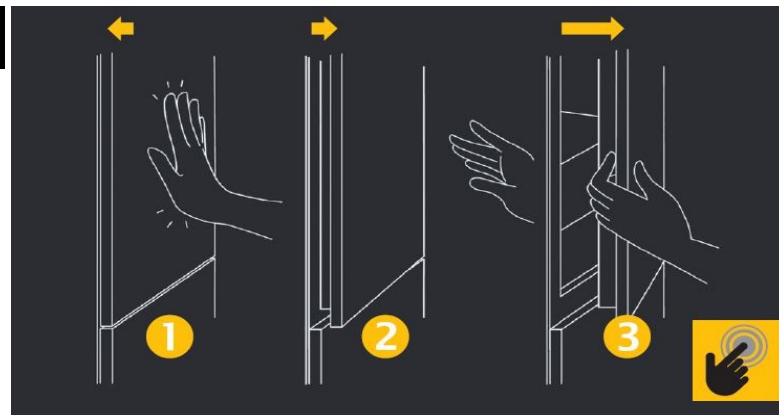

39 090 Kč

Doporučená cena

31 590 Kč

Akční cena Oresi

**Push to open**

Unikátní patentovaný systém pro automatické otevírání dveří jemným zatlačením na dveře chladničky / mrazničky bez rukojetí

Whirlpool WHC20 T593 P**Whirlpool ART 9812 SF E**