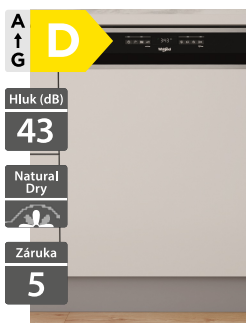

14 890 Kč

Doporučená cena

11 590 Kč

Akční cena Oresi

- Výška - 815 mm
- Vestavná jednodvéřová chladnička
- Roční spotřeba energie: 118 kWh
- Elektronické ovládání
- Využitelný objem: 144 l
- Instalace nábytkových dveří: napevno
- Rozměry (V x Š x H): 815 x 596 x 545 mm

14 890 Kč

Doporučená cena

11 990 Kč

Akční cena Oresi

Whirlpool WBO 3033 PL X**Whirlpool WSBO 3023 PF X**

- Šířka - 600 mm
- Vestavná myčka s panelem
- Displej, ovládání tlačítky
- Technologie 6. SMYSL PowerClean Pro
- 11 programů: Autoprogram 6. SMYSL, Studený oplach, Sklo, Rapid, Eko 50 °C, Intenzivní, Samočištění myčky, atd.
- Kapacita: 14 jídelních souprav
- Výbava: Flexi příborová zásuvka
- Roční spotřeba energie/vody: 238 kWh/2660 l
- Spotřeba energie/vody za cyklus: 0,83 kWh/9,5 l
- Rozměry (V x Š x H): 820 x 598 x 555 mm
- 5 let záruka na vypouštěcí čerpadlo