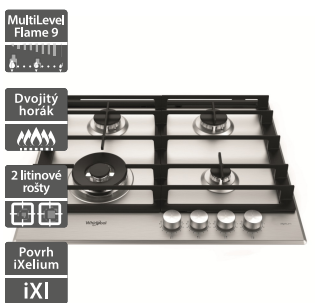

Whirlpool GOFL 629/NB1

MultiLevel flame – 9 způsobů dosažení perfektních výsledků

9 úrovní plamene umožňuje intuitivně zvolit ideální plamen pro různé metody vaření jako je uvedení do varu, smažení nebo grilování.

- Šířka - 590 mm
- Plynová varná deska
- 4 plynové hořáky, výkonný dvojkorunkový hořák
- Multilevel flame: nastavení úrovně plamene
- Integrované elektrické zapalování
- Bezpečnostní ventily hořáků
- 2 litinové mřížky
- Provedení: černá
- Maximální výkon hořáků: 7,8 kW
- Příslušenství: trysky na propan-butan
- Rozměry (V x Š x H): 49 x 590 x 510 mm

10 290 Kč

Doporučená cena

7 990 Kč

Akční cena
Oresi

Whirlpool GMWL 628/IXL EE

- Šířka - 590 mm
- Plynová varná deska
- 4 plynové hořáky, výkonný dvojkorunkový hořák
- Multilevel flame: nastavení úrovně plamene
- Integrované elektrické zapalování
- Bezpečnostní ventily hořáků, litinové mřížky
- Provedení: nerez
- Povrchová úprava iXeliumTM - ochrana proti škrábancům
- Maximální výkon hořáků: 8 kW
- Příslušenství: trysky na propan-butan
- Rozměry (V x Š x H): 41 x 590 x 510 mm

9 790 Kč

Doporučená cena

7 590 Kč

Akční cena
Oresi

Whirlpool GOFL 629/S

- Šířka - 590 mm
- Plynová varná deska
- 4 plynové hořáky, výkonný dvojkorunkový hořák
- Multilevel flame: nastavení úrovně plamene
- Integrované elektrické zapalování
- Bezpečnostní ventily hořáků
- 2 litinové mřížky
- Provedení: champagne
- Maximální výkon hořáků: 7,8 kW
- Příslušenství: trysky na propan-butan
- Rozměry (V x Š x H): 49 x 590 x 510 mm