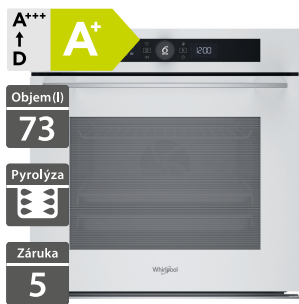

45 990 Kč

Doporučená cena

33 990 Kč

Akční cena Oresi

- Šířka - 650 mm
- Indukční varná deska s integrovaným odsavačem par - POUZE PRO ODTAĀ VZDUCHU
- 4 indukční varné zóny
- 9 stupňů rychlosti + Power booster
- Časovač každé zóny
- Power Management
- Provedení: černá
- 3 stupně odsávání + 2 booster s automatickým přepnutím na standardní stupeň odsávání
- Kapacita odsávání: 610 m³/h
- Rozměry (V x Š x H): 250 x 650 x 515 mm, rozměry výřezu (Š x H): 560 x 490 mm

42 490 Kč

Doporučená cena

29 990 Kč

Akční cena Oresi

Whirlpool WO15S8PM2SWA

Whirlpool WMW57DHMW

- Horkovzdušná trouba
- Steam+ - pečení v kombinaci s párou
- 4 základní funkce, 12 speciálních, přednastavené kategorie
- Elektronické ovládání
- Černobílý grafický displej
- 4 skla
- SoftClosing - tlumené dovírání dveří
- Provedení: bílé
- Příslušenství: teleskopické výsuvy (2 úrovně), rošt, 2 plechy na pečení
- Rozměry (V x Š x H): 597 x 595 x 564 mm

16 090 Kč

Doporučená cena

13 290 Kč

Akční cena
Oresi

- Výška - 455 mm
- Multifunkční mikrovlnná trouba
- Displej: černobílý grafický + přednastavené recepty
- Funkce: Jet Start, Jet Defrost, gril, Crisp, horký vzduch, Bread Defrost
- Provedení: bílé sklo
- Výkon mikrovln/grilu/horkého vzduchu: 900/1600/1200 W
- Příslušenství: Crisp talíř, rukojeť Crisp talíře, grilovací rošt, plech na pečení
- Rozměry (V x Š x H): 455 x 595 x 554 mm

16 690 Kč

Doporučená cena

13 990 Kč

Akční cena
Oresi

Whirlpool WMD54MW

Whirlpool WMN14BW

- Výška - 385 mm
- Multifunkční mikrovlnná trouba
- 3D distribuce mikrovln
- Automatické programy s technologií 6. SMYSL: ohřev, vaření, Crisp
- Funkce a programy: mikrovlnný ohřev (7 úrovní výkonu), gril, Crisp, rozmrazování Jet Defrost, čištění párou
- Otevírání dveří jako u trouby
- Maximální velikost talíře 31,5 cm
- Výkon mikrovln/grilu: 1000/800 W
- Provedení: bílé sklo
- Součástí Crisp talíř, grilovací rošt
- Možná instalace nad troubu
- Rozměry (V x Š x H): 385 x 595 x 468 mm