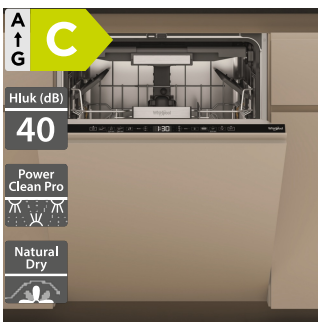

26 090 Kč

Doporučená cena

22 690 Kč

Akční cena Oresi

Whirlpool WBO 3033 PL X

- Šířka - 600 mm
- Vestavná myčka s panelem
- Displej, ovládání tlačítky
- Technologie 6. SMYSL PowerClean Pro
- 11 programů: Autoprogram 6. SMYSL, Studený oplach, Sklo, Rapid, Eko 50 °C, Intenzivní, Samočištění myčky, atd.
- Kapacita: 14 jídelních souprav
- Výbava: Flexi příborová zásuvka
- Roční spotřeba energie/vody: 238 kWh/2660 l
- Spotřeba energie/vody za cyklus: 0,83 kWh/9,5 l
- Rozměry (V x Š x H): 820 x 598 x 555 mm
- 5 let záruka na vypouštěcí čerpadlo

21 790 Kč

Doporučená cena

17 990 Kč

Akční cena Oresi

Vnitřní prostor Maxi Space

Inovativní řešení vnitřního prostoru, které nabízí až o 10 % více prostoru pro uložení nádobí.

Whirlpool W7I HT40 T

- Šířka - 600 mm
- Plně vestavná myčka nádobí
- Displej, ovládání tlačítky
- Technologie 6. SMYSL PowerClean Pro
- 8 programů: 6th sense - Auto Intenzivní 65 °C, Auto Mix 55 °C, Auto Rychlý 50 °C; Eco 50 °C, Rapid 45 °C, Sklo, Předmytí, Samočištění
- Kapacita: 15 jídelních souprav
- Výbava: Příborová zásuvka, Time on floor - promítání zbytkového času na podlahu
- Spotřeba energie/vody za cyklus: 0,76 kWh/9,5 l
- Rozměry (V x Š x H): 820 x 598 x 555 mm
- 10 let záruka na vypouštěcí čerpadlo

21 790 Kč

Doporučená cena

17 990 Kč

Akční cena Oresi

- Šířka - 600 mm
- Plně vestavná myčka nádobí
- Displej, ovládání tlačítky
- Technologie 6. SMYSL PowerClean Pro
- 10 programů: Autoprogram 6. SMYSL, Studený oplach, Sklo, Rapid, atd.
- Kapacita: 14 jídelních souprav
- Výbava: Flexibilní příborová zásuvka, Světelný paprsek na podlaze, Pohyblivé panty (sliding hinges), Turbo
- Roční spotřeba energie/vody: 238 kWh/2660 l
- Spotřeba energie/vody za cyklus: 0,83 kWh/9,5 l
- Rozměry (V x Š x H): 820 x 598 x 555 mm
- 5 let záruka na vypouštěcí čerpadlo