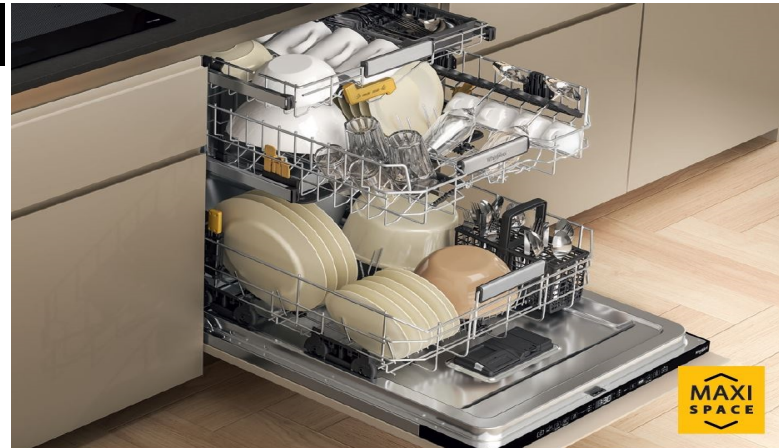

Vnitřní prostor Maxi Space

Inovativní řešení vnitřního prostoru, které nabízí až o 10 % více prostoru pro uložení nádobí.