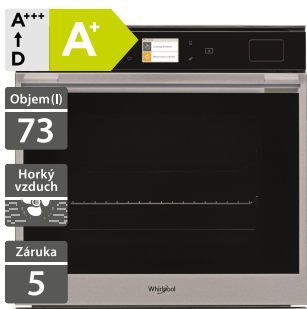

13 790 Kč

Doporučená cena

9 990 Kč

Akční cena Oresi

Whirlpool W9 OP2 4S2 H

Whirlpool W9 MW261 IXL

- Horkovzdušná trouba se 100% párou
- SteamSense+: příprava jídla na páře 100 °C
- Barevný 3,5" MySmartDisplay v CZ jazyce + LiveApp: možnost ovládání spotřebiče z chytrého telefonu
- Auto recepty + Vaření a Pečení s párou
- HydroClean - čištění párou
- 3 skla, SoftClosing+ - tlumené dovírání dveří
- Provedení: černé sklo + iXeliumTM nerezový rám a rukojeť
- Příslušenství: 1 hluboký + 1 mělký smaltovaný plech, 1 pařák, 1 rošt, teleskopické výsuvy (2 úrovně)
- Rozměry (V x Š x H): 595 x 595 x 564 mm

32 790 Kč

Doporučená cena

26 990 Kč

Akční cena Oresi

- Výška - 455 mm
- Multifunkční mikrovlnná trouba
- Barevný 3,5" MySmartDisplay v CZ jazyce + LiveApp: možnost ovládání spotřebiče z chytrého telefonu
- Auto recepty, Rozmrazování, Horký vzduch, Vaření v páře (v parní nádobě)
- SoftClosing - tlumené dovírání dveří
- Provedení: černé sklo + iXeliumTM nerezový rám a rukojeť, nerezový interiér
- Výkon mikrovln/grilu/horkého vzduchu: 900/1600/1200 W
- Příslušenství: Crisp talíř, rukojeť Crisp talíře, grilovací rošt, plech na pečení, parní nádoba
- Rozměry (V x Š x H): 455 x 595 x 560 mm