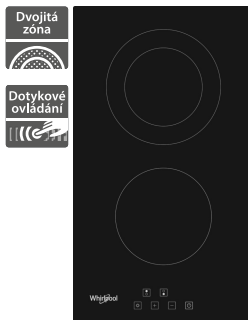

5 690 Kč

Doporučená cena

4 990 Kč

Akční cena
Oresi

Whirlpool GOFL 629/NB1