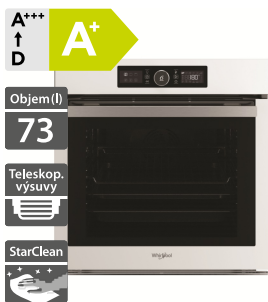

45 990 Kč

Doporučená cena

33 990 Kč

Akční cena Oresi

- Šířka - 650 mm
- Indukční varná deska s integrovaným odsavačem par - POUZE PRO ODTAĚ VZDUCHU
- 4 indukční varné zóny
- 9 stupňů rychlosti + Power booster
- Časovač každé zóny
- Power Management
- Provedení: černá
- 3 stupně odsávání + 2 booster s automatickým přepnutím na standardní stupeň odsávání
- Kapacita odsávání: 610 m³/h
- Rozměry (V x Š x H): 250 x 650 x 515 mm, rozměry výřezu (Š x H): 560 x 490 mm

42 490 Kč

Doporučená cena

29 990 Kč

Akční cena Oresi

Whirlpool AKZ9 6220 WH

Whirlpool AMW 730/WH

- Horkovzdušná trouba
- 4 základní funkce, 12 speciálních + přednastavené kategorie
- Ovládání pomocí centrálního tlačítka
- Dotykový černobílý grafický displej
- 3 skla
- SoftClosing - tlumené dovírání dveří
- Provedení: bílé sklo
- Příslušenství: rošt, 2 plechy na pečení, teleskopické výsuvy (1 úroveň)
- Rozměry (V x Š x H): 595 x 595 x 564 mm

14 390 Kč

Doporučená cena

11 990 Kč

Akční cena Oresi

- Výška - 385 mm
- Multifunkční mikrovlnná trouba
- Funkce: JetStart, Jet Defrost, gril, Crisp
- Displej: černobílý grafický + přednastavené recepty
- Ovládání: centrální knoflík + dotykový displej
- Dvířka: šedé sklo s otevíráním dolů
- 7 úrovní výkonu
- Nerezový interiér
- Výkon mikrovln/grilu: 1000/800 W
- Provedení: bílá
- Rozměry (V x Š x H): 385 x 595 x 468 mm