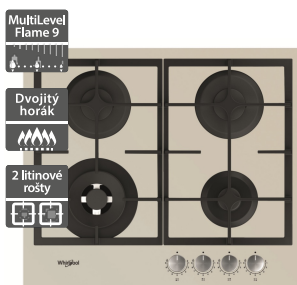

4 590 Kč

Doporučená cena

2 990 Kč

Akční cena Oresi

Whirlpool WL S5360 BF/W

Whirlpool GOFL 629/WH HOB WP

- Šířka - 590 mm
- Indukční varná deska
- 4 indukční varné zóny
- 6. SMYSL - 4 automatické nízkoteplotní funkce: Udržování v teple, Rozpouštění, Dušení, Uvedení do varu
- PowerBooster - maximálně rychlý ohřev na každé plotně
- Provedení: bílá, přední zkosená hrana
- Rozměry (V x Š x H): 54 x 590 x 510 mm, rozměry výřezu (Š x H): 560 x 480 mm

14 890 Kč

Doporučená cena

9 990 Kč

Akční cena Oresi

- Šířka - 590 mm
- Plynová varná deska
- 4 plynové hořáky, výkonný dvojkorunkový hořák
- Multilevel flame: nastavení úrovně plamene
- Integrované elektrické zapalování
- Bezpečnostní ventily hořáků
- 2 litinové mřížky
- Provedení: bílá
- Maximální výkon hořáků: 7,8 kW
- Příslušenství: trysky na propan-butan
- Rozměry (V x Š x H): 49 x 590 x 510 mm

10 290 Kč

Doporučená cena

7 990 Kč

Akční cena Oresi

Whirlpool WL S2760 BF/S

Whirlpool GOFL 629/S

- Šířka - 590 mm
- Indukční varná deska
- Příkon: 7,2 kW
- Technologie 6. SMYSL - 4 automatické nízkoteplotní funkce: Udržování v teple, Rozpouštění, Dušení
- 4 indukční varné zóny
- 18 stupňů výkonu + PowerBooster - maximálně rychlý ohřev na každé plotně
- Provedení: champagne, přední zkosená hrana
- Rozměry (V x Š x H): 54 x 590 x 510 mm, rozměry výřezu (Š x H): 560 x 480 mm

15 290 Kč

Doporučená cena

10 990 Kč

Akční cena Oresi

- Šířka - 590 mm
- Plynová varná deska
- 4 plynové hořáky, výkonný dvojkorunkový hořák
- Multilevel flame: nastavení úrovně plamene
- Integrované elektrické zapalování
- Bezpečnostní ventily hořáků
- 2 litinové mřížky
- Provedení: champagne
- Maximální výkon hořáků: 7,8 kW
- Příslušenství: trysky na propan-butan
- Rozměry (V x Š x H): 49 x 590 x 510 mm