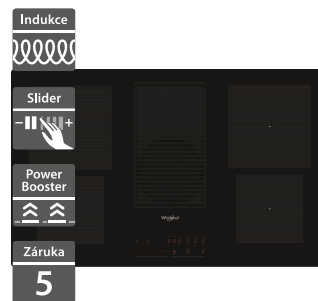

12 090 Kč

Doporučená cena

9 290 Kč

Akční cena Oresi

Whirlpool WVHF83BB FKIT

- Šířka - 830 mm
- Indukční varná deska s integrovaným odsavačem par - POUZE PRO RECIRKULACI VZDUCHU
- 4 indukční varné zóny
- 9 stupňů rychlosti + Power booster
- Power Management, časovač každé zóny
- Provedení: černá
- 3 stupně odsávání + booster s automatickým přepnutím na standardní stupeň odsávání
- Kapacita odsávání: 610 m³/h
- Příslušenství: tukový filtr, 2 keramické uhlíkové filtry a potrubí ve výbavě
- Rozměry (V x Š x H): 247 x 830 x 515 mm, rozměry výřezu (Š x H): 750 x 490 mm

52 890 Kč

Doporučená cena

41 990 Kč

Akční cena Oresi

Whirlpool WVHF83BB

Whirlpool WVH 92 K/1

- Šířka - 830 mm
- Indukční varná deska s integrovaným odsavačem par - POUZE PRO ODTAĚ VZDUCHU
- 4 indukční varné zóny
- 9 stupňů rychlosti + Power booster
- Power Management, časovač každé zóny
- Provedení: černá
- 3 stupně odsávání + booster s automatickým přepnutím na standardní stupeň odsávání
- Kapacita odsávání: 610 m³/h
- Příslušenství: tukový filtr (hliníkový)
- Rozměry (V x Š x H): 247 x 830 x 515 mm, rozměry výřezu (Š x H): 750 x 490 mm

49 390 Kč

Doporučená cena

40 990 Kč

Akční cena Oresi

- Šířka - 830 mm
- Indukční varná deska s integrovaným odsavačem par
- 4 indukční varné zóny
- 9 stupňů rychlosti + Power booster
- Časovač každé zóny
- Power Management
- Provedení: černá bez rámu, lze zabudovat do roviny s pracovní deskou
- Doporučené připojení k el. síti: 230 V 1N - nebo 400 V 3N - dle zvoleného příkonu
- Rozměry (V x Š x H): 223 x 830 x 515 mm, výřez (Š x H): 807 x 492 mm