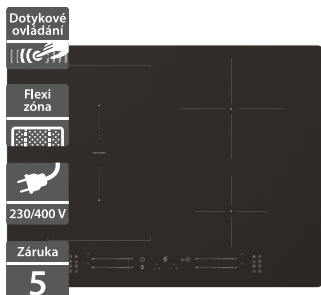

16 090 Kč

Doporučená cena

13 290 Kč

Akční cena Oresi

- Výška - 385 mm
- Multifunkční mikrovlnná trouba
- 3D distribuce mikrovln
- Automatické programy s technologií 6. SMYSL: ohřev, vaření, Crisp
- Funkce a programy: mikrovlnný ohřev (7 úrovní výkonu), gril, Crisp, rozmrazování Jet Defrost, čištění párou
- Otevírání dveří jako u trouby
- Maximální velikost talíře 31,5 cm
- Výkon mikrovln/grillu: 1000/800 W
- Součástí Crisp talíř, grilovací rošt
- Možná instalace nad troubu
- Rozměry (V x Š x H): 385 x 595 x 468 mm

14 590 Kč

Doporučená cena

11 990 Kč

Akční cena Oresi

Whirlpool Matt Protect WL S7965 NE BM

Whirlpool MaxiSpace WH6IB16AM6TO

- Šířka - 650 mm
- Indukční varná deska
- Speciální matný povrch MattProtect odolnější vůči poškrábání, otiskům prstů a nečistotám oproti skleněnému povrchu
- Dvě varné zóny FlexiCook s možností spojení do jedné velké
- Přednastavené automatické programy kontrolované technologií 6. SMYSL
- PowerManagement pro připojení k 230 V
- Možnost instalace do roviny s deskou kuchyňské linky
- Dětská pojistka, časovač
- Rozměry (V x Š x H): 54 x 650 x 510 mm

14 890 Kč

Doporučená cena

12 990 Kč

Akční cena Oresi

- Šířka - 600 mm
- Plně integrovaná myčka nádobí
- Programy s technologií 6. SMYSL optimalizují průběh mytí v závislosti na znečištění nádobí
- Větší vnitřní prostor MaxiSpace
- Výkonné mycí trysky PowerClean Pro
- Automatické otevření dvířek NaturalDry
- Příborová přihrádka, AquaStop
- Promítání zbytkového času na podlahu
- Displej a tlačítkové ovládání
- 10 programů včetně krátkého na 45 min
- Přídavné funkce jako odložený start, tichý, Rapid, poloviční náplň, antibakteriální oplach, extra sušení
- Rozměry (V x Š x H): 820 x 598 x 555 mm