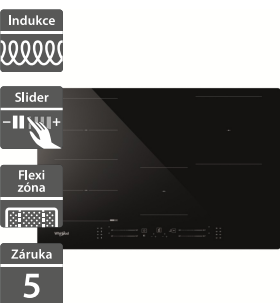

22 990 Kč

Doporučená cena

19 490 Kč

Akční cena Oresi

- Šířka - 590 mm
- Indukční varná deska
- 4 automatické funkce s technologií 6. SMYSL: udržování v teple, rozpouštění, dušení, uvedení do varu
- Povrchová úprava z nanotechnologie Clean Protect pro jednoduché čištění pouze pomocí vody
- 4 indukční varné zóny z toho dvě flexibilní FlexiZone s možností spojení
- HeatControl - možnost nastavení konstantní teploty ohřevu na místo výkonnostního stupně
- Možnost zabudování varné desky v rovině s pracovní plochou
- Rozměry (V x Š x H): 54 x 590 x 510 mm

19 490 Kč

Doporučená cena

16 590 Kč

Akční cena Oresi

Whirlpool WF S1577 CPNE

Whirlpool WF S4665 CPBF

- Šířka - 770 mm
- Indukční varná deska
- Maximální příkon: 7,2 kW
- Power Management - lze zapojit na 230 V
- 4 indukční zóny, Technologie 6. SMYSL, FlexiSide, ChefControl
- Technologie 6. SMYSL - 4 automatické funkce: Udržování v teple, Rozpouštění, Dušení, Uvedení do varu
- Povrchová úprava z nanotechnologie Clean Protect pro jednoduché čištění pouze pomocí vody
- 18 stupňů výkonu + Booster
- Možnost zabudování desky do roviny
- Rozměry (V x Š x H): 54 x 770 x 510 mm, rozměry výřezu (Š x H): 750 x 480 mm

17 790 Kč

Doporučená cena

13 990 Kč

Akční cena Oresi

- Šířka - 650 mm
- Indukční varná deska
- Příkon: 7,2 kW
- Power Management - možné připojení i na 230 V
- 4 indukční varné zóny, PowerBooster
- Technologie 6. SMYSL - 4 automatické funkce: Udržování v teple, Rozpouštění, Dušení, Uvedení do varu, ChefControl
- Povrchová úprava z nanotechnologie Clean Protect pro jednoduché čištění pouze pomocí vody
- Provedení: černá s přední skosenou stranou
- Rozměry (V x Š x H): 54 x 650 x 510 mm, rozměry výřezu (Š x H): 560 x 480 mm