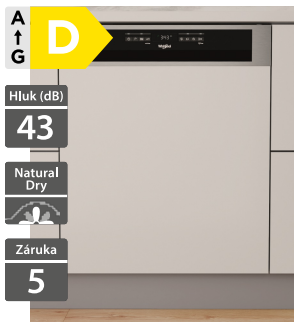

28 690 Kč

Doporučená cena

24 990 Kč

Akční cena Oresi

- Šířka - 600 mm
- Plně vestavná myčka nádobí
- Vnitřní prostor Maxispace, LCD, ovládání tlačítky
- 8 programů: 6. SMYSL - 3x Auto (Intenzivní 65 °C, Mix 55 °C, Rychlý 50 °C); Eco 50 °C, Rapid 45 °C, Sklo, Předmytí, Samočištění
- Time on floor - promítání zbytkového času na podlahu
- Přídavné funkce: Odložený start, Tichý, 1/2 náplň, Antibakt. oplach, Sušení Extra
- Výbava: SpaceClean zásuvka, Posuvné panty, Aquastop
- Spotřeba energie/vody za cyklus: 0,64 kWh/9,5 l
- Rozměry (V x Š x H): 820 x 598 x 555 mm

26 090 Kč

Doporučená cena

22 690 Kč

Akční cena Oresi

Whirlpool WBO 3033 PL X

- Šířka - 600 mm
- Vestavná myčka s panelem
- Displej, ovládání tlačítky
- Technologie 6. SMYSL PowerClean Pro
- 11 programů: Autoprogram 6. SMYSL, Studený oplach, Sklo, Rapid, Eko 50 °C, Intenzivní, Samočištění myčky, atd.
- Kapacita: 14 jídelních souprav
- Výbava: Flexi příborová zásuvka
- Roční spotřeba energie/vody: 238 kWh/2660 l
- Spotřeba energie/vody za cyklus: 0,83 kWh/9,5 l
- Rozměry (V x Š x H): 820 x 598 x 555 mm
- 5 let záruka na vypouštěcí čerpadlo

21 790 Kč

Doporučená cena

17 990 Kč

Akční cena Oresi

Vnitřní prostor Maxi Space

Inovativní řešení vnitřního prostoru, které nabízí až o 10 % více prostoru pro uložení nádobí.

Whirlpool W7I HT40 T

- Šířka - 600 mm
- Plně vestavná myčka nádobí
- Displej, ovládání tlačítky
- Technologie 6. SMYSL PowerClean Pro
- 8 programů: 6th sense - Auto Intenzivní 65 °C, Auto Mix 55 °C, Auto Rychlý 50 °C; Eco 50 °C, Rapid 45 °C, Sklo, Předmytí, Samočištění
- Kapacita: 15 jídelních souprav
- Výbava: Příborová zásuvka, Time on floor - promítání zbytkového času na podlahu
- Spotřeba energie/vody za cyklus: 0,76 kWh/9,5 l
- Rozměry (V x Š x H): 820 x 598 x 555 mm
- 10 let záruka na vypouštěcí čerpadlo