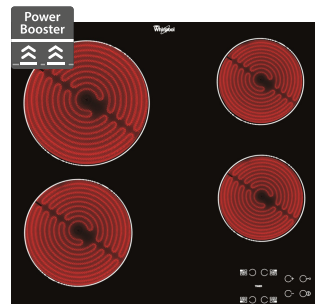

15 290 Kč

Doporučená cena

10 990 Kč

Akční cena Oresi

- Šířka - 590 mm
- Plynová varná deska
- 4 plynové hořáky, výkonný dvojkorunkový hořák
- Multilevel flame: nastavení úrovně plamene
- Integrované elektrické zapalování
- Bezpečnostní ventily hořáků
- 2 litinové mřížky
- Provedení: champagne
- Maximální výkon hořáků: 7,8 kW
- Příslušenství: trysky na propan-butan
- Rozměry (V x Š x H): 49 x 590 x 510 mm

10 290 Kč

Doporučená cena

7 990 Kč

Akční cena Oresi

Whirlpool AKT 8900 BA

Whirlpool AKT 8090/NE

- Šířka - 580 mm
- Sklokeramická varná deska
- Příkon: 6,4 kW
- Dotykové ovládání - Slider
- 4 rychlovarné plotny (1 trojitá zóna)
- 9 stupňů výkonu + Booster
- Časovač, dětská pojistka
- Kontrolky zbytkového tepla
- Provedení: černá, zkosené hrany
- Rozměry (V x Š x H): 46 x 580 x 510 mm

10 890 Kč

Doporučená cena

8 490 Kč

Akční cena Oresi

- Šířka - 580 mm
- Sklokeramická varná deska
- Příkon: 6,2 kW
- Dotykové ovládání
- 4 rychlovarné plotny
- Časovač, dětská pojistka
- Kontrolky zbytkového tepla
- Provedení: černá
- Rozměry (V x Š x H): 46 x 580 x 510 mm

7 990 Kč

Doporučená cena

5 190 Kč

Akční cena Oresi

Whirlpool GOFL 629/NB1

Whirlpool GMWL 628/IXL EE

- Šířka - 590 mm
- Plynová varná deska
- 4 plynové hořáky, výkonný dvojkorunkový hořák
- Multilevel flame: nastavení úrovně plamene
- Integrované elektrické zapalování
- Bezpečnostní ventily hořáků
- 2 litinové mřížky
- Provedení: černá
- Maximální výkon hořáků: 7,8 kW
- Příslušenství: trysky na propan-butan
- Rozměry (V x Š x H): 49 x 590 x 510 mm