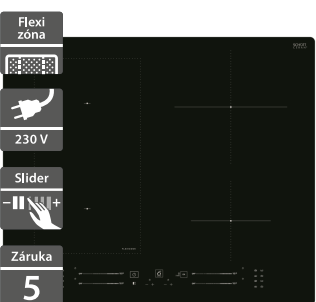

16 690 Kč

Doporučená cena

13 490 Kč

Akční cena Oresi

Whirlpool MattProtect WL S3777 NE BM

- Šířka - 770 mm
- Indukční varná deska
- Speciální matný povrch MattProtect odolnější vůči poškrábání, otiskům prstů a nečistotám oproti skleněnému povrchu
- Dvě varné zóny FlexiCook s možností spojení do jedné velké
- Přednastavené automatické programy kontrolované technologií 6. SMYSL
- PowerManagement pro připojení k 230 V
- Možnost instalace do roviny s deskou kuchyňské linky
- Dětská pojistka, časovač
- Rozměry (V x Š x H): 54 x 770 x 510 mm

16 090 Kč

Doporučená cena

13 590 Kč

Akční cena Oresi

Whirlpool WL S7960 NE

Whirlpool WS Q2760 BF

- Šířka - 590 mm
- Indukční varná deska
- Příkon: 7,2 kW
- 4 indukční varné zóny
- 6. SMYSL - 4 automatické nízkoteplotní funkce: Udržování v teple, Rozpouštění, Dušení, Uvedení do varu
- PowerBooster - maximálně rychlý ohřev na každé plotně
- Provedení: černá, bez rámečku
- Rozměry (V x Š x H): 54 x 590 x 510 mm, rozměry výřezu (Š x H): 560 x 480 mm

12 590 Kč

Doporučená cena

9 990 Kč

Akční cena Oresi

- Šířka - 590 mm
- Indukční varná deska
- Příkon: 7,2 kW
- 4 indukční varné zóny
- 6. SMYSL - 4 automatické nízkoteplotní funkce: Udržování v teple, Rozpouštění, Dušení, Uvedení do varu
- Dotykové ovládání
- PowerBooster - maximálně rychlý ohřev na každé plotně
- Provedení: černá, přední zkosená hrana
- Rozměry (V x Š x H): 54 x 590 x 510 mm, rozměry výřezu (Š x H): 560 x 480 mm

10 290 Kč

Doporučená cena

8 490 Kč

Akční cena Oresi

Whirlpool WL S2760 BF/S

Whirlpool GOFL 629/S

- Šířka - 590 mm
- Indukční varná deska
- Příkon: 7,2 kW
- Technologie 6. SMYSL - 4 automatické nízkoteplotní funkce: Udržování v teple, Rozpouštění, Dušení
- 4 indukční varné zóny
- 18 stupňů výkonu + PowerBooster - maximálně rychlý ohřev na každé plotně
- Provedení: champagne, přední zkosená hrana
- Rozměry (V x Š x H): 54 x 590 x 510 mm, rozměry výřezu (Š x H): 560 x 480 mm