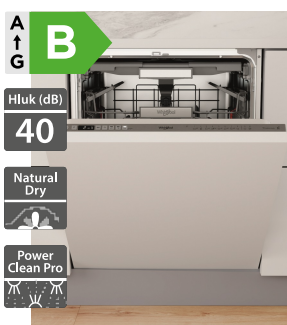

Whirlpool WIO 30540 PELG

- Šířka - 600 mm
- Plně vestavná myčka nádobí
- Černobílý displej
- Technologie 6. SMYSL PowerClean Pro
- 10 programů: Autoprogram 6. SMYSL, Studený oplach, Sklo, Rapid 30, atd.
- Výbava: Flexi příborová zásuvka, Světelný paprsek na podlahu, Aquastop
- Kapacita: 14 jídelních souprav
- Roční spotřeba energie/vody: 183 kWh/2660 l
- Spotřeba energie/vody za cyklus: 0,64 kWh/ 9,5 l
- Rozměry (V x Š x H): 820 x 598 x 555 mm
- 5 let záruka na vypouštěcí čerpadlo