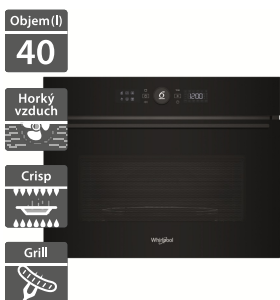

14 890 Kč

Doporučená cena

11 990 Kč

Akční cena Oresi

- Výška - 382 mm
- Manuální funkce: Mikrovlnný ohřev, Jet Defrost, Vaření v páře
- Černobílý grafický displej
- Ovládání: klasická tlačítka
- Dvířka s otevíráním doleva
- Vyhotovení: černá + nerez
- Výkon: 750 W
- Vhodné do horní skříňky kuchyňské linky
- Rozměry (V x Š x H): 382 x 595 x 316 mm

8 990 Kč

Doporučená cena

6 490 Kč

Akční cena Oresi

Whirlpool WMW57DMB

Whirlpool MBNA900B

- Výška - 455 mm
- Multifunkční mikrovlnná trouba
- Displej: černobílý grafický + přednastavené recepty
- Funkce: Jet Start, Jet Defrost, gril, Crisp, horký vzduch, Bread Defrost
- Provedení: černé sklo
- Výkon mikrovln/grilu/horkého vzduchu: 900/1600/1200 W
- Příslušenství: Crisp talíř, rukojeť Crisp talíře, grilovací rošt, plech na pečení
- Rozměry (V x Š x H): 455 x 595 x 554 mm

16 690 Kč

Doporučená cena

13 990 Kč

Akční cena Oresi

- Výška - 382 mm
- Manuální funkce: Mikrovlnný ohřev, Jet Defrost
- Černobílý grafický displej
- Ovládání: klasická tlačítka
- Dvířka: šedé sklo s otevíráním doleva
- Vyhotovení: černá
- Výkon: 750 W
- Vhodné do horní skříňky kuchyňské linky
- Rozměry (V x Š x H): 382 x 595 x 320 mm