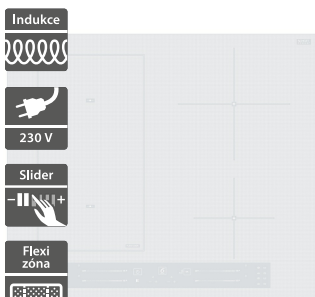

4 590 Kč

Doporučená cena

2 990 Kč

Akční cena Oresi

Whirlpool WL S5360 BF/W

Whirlpool GOFL 629/WH HOB WP

- Šířka - 590 mm
- Indukční varná deska
- 4 indukční varné zóny
- 6. SMYSL - 4 automatické nízkoteplotní funkce: Udržování v teple, Rozpouštění, Dušení, Uvedení do varu
- PowerBooster - maximálně rychlý ohřev na každé plotně
- Provedení: bílá, přední zkosená hrana
- Rozměry (V x Š x H): 54 x 590 x 510 mm, rozměry výřezu (Š x H): 560 x 480 mm

14 890 Kč

Doporučená cena

9 990 Kč

Akční cena Oresi

- Šířka - 590 mm
- Plynová varná deska
- 4 plynové hořáky, výkonný dvojkorunkový hořák
- Multilevel flame: nastavení úrovně plamene
- Integrované elektrické zapalování
- Bezpečnostní ventily hořáků
- 2 litinové mřížky
- Provedení: bílá
- Maximální výkon hořáků: 7,8 kW
- Příslušenství: trysky na propan-butan
- Rozměry (V x Š x H): 49 x 590 x 510 mm