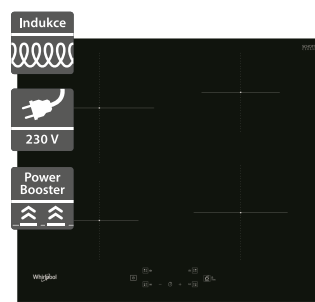

16 690 Kč

Doporučená cena

13 490 Kč

Akční cena Oresi

Whirlpool MattProtect WL S3777 NE BM

- Šířka - 770 mm
- Indukční varná deska
- Speciální matný povrch MattProtect odolnější vůči poškrábání, otiskům prstů a nečistotám oproti skleněnému povrchu
- Dvě varné zóny FlexiCook s možností spojení do jedné velké
- Přednastavené automatické programy kontrolované technologií 6. SMYSL
- PowerManagement pro připojení k 230 V
- Možnost instalace do roviny s deskou kuchyňské linky
- Dětská pojistka, časovač
- Rozměry (V x Š x H): 54 x 770 x 510 mm

16 090 Kč

Doporučená cena

13 590 Kč

Akční cena Oresi

Whirlpool WL S7960 NE

Whirlpool WS Q2760 BF

- Šířka - 590 mm
- Indukční varná deska
- Příkon: 7,2 kW
- 4 indukční varné zóny
- 6. SMYSL - 4 automatické nízkoteplotní funkce: Udržování v teple, Rozpouštění, Dušení, Uvedení do varu
- PowerBooster - maximálně rychlý ohřev na každé plotně
- Provedení: černá, bez rámečku
- Rozměry (V x Š x H): 54 x 590 x 510 mm, rozměry výřezu (Š x H): 560 x 480 mm

12 590 Kč

Doporučená cena

9 990 Kč

Akční cena Oresi

- Šířka - 590 mm
- Indukční varná deska
- Příkon: 7,2 kW
- 4 indukční varné zóny
- 6. SMYSL - 4 automatické nízkoteplotní funkce: Udržování v teple, Rozpouštění, Dušení, Uvedení do varu
- Dotykové ovládání
- PowerBooster - maximálně rychlý ohřev na každé plotně
- Provedení: černá, přední zkosená hrana
- Rozměry (V x Š x H): 54 x 590 x 510 mm, rozměry výřezu (Š x H): 560 x 480 mm

10 290 Kč

Doporučená cena

8 490 Kč

Akční cena Oresi

Whirlpool WL S2760 BF/S

Whirlpool GOFL 629/S

- Šířka - 590 mm
- Indukční varná deska
- Příkon: 7,2 kW
- Technologie 6. SMYSL - 4 automatické nízkoteplotní funkce: Udržování v teple, Rozpouštění, Dušení
- 4 indukční varné zóny
- 18 stupňů výkonu + PowerBooster - maximálně rychlý ohřev na každé plotně
- Provedení: champagne, přední zkosená hrana
- Rozměry (V x Š x H): 54 x 590 x 510 mm, rozměry výřezu (Š x H): 560 x 480 mm