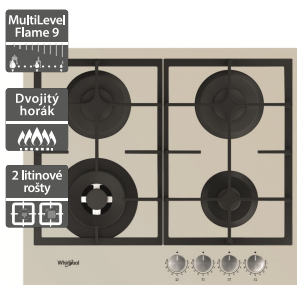

Whirlpool GOFL 629/NB1

MultiLevel flame – 9 způsobů dosažení perfektních výsledků

9 úrovní plamene umožňuje intuitivně zvolit ideální plamen pro různé metody vaření jako je uvedení do varu, smažení nebo grilování.

- Šířka - 590 mm
- Plynová varná deska
- 4 plynové hořáky, výkonný dvojkorunkový hořák
- Multilevel flame: nastavení úrovně plamene
- Integrované elektrické zapalování
- Bezpečnostní ventily hořáků
- 2 litinové mřížky
- Provedení: černá
- Maximální výkon hořáků: 7,8 kW
- Příslušenství: trysky na propan-butan
- Rozměry (V x Š x H): 49 x 590 x 510 mm

10 290 Kč

Doporučená cena

7 990 Kč

Akční cena
Oresi

Whirlpool GMWL 628/IXL EE

- Šířka - 590 mm
- Plynová varná deska
- 4 plynové hořáky, výkonný dvojkorunkový hořák
- Multilevel flame: nastavení úrovně plamene
- Integrované elektrické zapalování
- Bezpečnostní ventily hořáků, litinové mřížky
- Provedení: nerez
- Povrchová úprava iXeliumTM - ochrana proti škrábancům
- Maximální výkon hořáků: 8 kW
- Příslušenství: trysky na propan-butan
- Rozměry (V x Š x H): 41 x 590 x 510 mm

9 790 Kč

Doporučená cena

7 590 Kč

Akční cena
Oresi

Whirlpool GOFL 629/S

- Šířka - 590 mm
- Plynová varná deska
- 4 plynové hořáky, výkonný dvojkorunkový hořák
- Multilevel flame: nastavení úrovně plamene
- Integrované elektrické zapalování
- Bezpečnostní ventily hořáků
- 2 litinové mřížky
- Provedení: champagne
- Maximální výkon hořáků: 7,8 kW
- Příslušenství: trysky na propan-butan
- Rozměry (V x Š x H): 49 x 590 x 510 mm