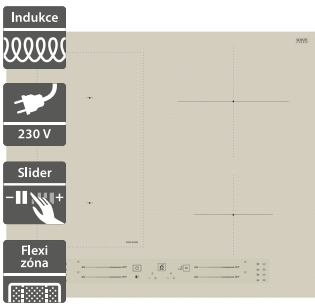

12 590 Kč

Doporučená cena

9 990 Kč

Akční cena Oresi

- Šířka - 590 mm
- Indukční varná deska
- Příkon: 7,2 kW
- 4 indukční varné zóny
- 6. SMYSL - 4 automatické nízkoteplotní funkce: Udržování v teple, Rozpouštění, Dušení, Uvedení do varu
- Dotykové ovládání
- PowerBooster - maximálně rychlý ohřev na každé plotně
- Provedení: černá, přední zkosená hrana
- Rozměry (V x Š x H): 54 x 590 x 510 mm, rozměry výřezu (Š x H): 560 x 480 mm

10 290 Kč

Doporučená cena

8 490 Kč

Akční cena Oresi

Whirlpool WL S2760 BF/S

Whirlpool GOFL 629/S

- Šířka - 590 mm
- Indukční varná deska
- Příkon: 7,2 kW
- Technologie 6. SMYSL - 4 automatické nízkoteplotní funkce: Udržování v teple, Rozpouštění, Dušení
- 4 indukční varné zóny
- 18 stupňů výkonu + PowerBooster - maximálně rychlý ohřev na každé plotně
- Provedení: champagne, přední zkosená hrana
- Rozměry (V x Š x H): 54 x 590 x 510 mm, rozměry výřezu (Š x H): 560 x 480 mm