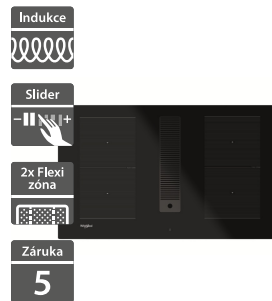

8 590 Kč

Doporučená cena

6 490 Kč

Akční cena Oresi

- Šířka - 830 mm
- Indukční varná deska s integrovaným odsavačem par
- 4 indukční varné zóny
- 9 stupňů rychlosti + Power booster
- Časovač každé zóny
- Power Management
- Provedení: černá bez rámu, lze zabudovat do roviny s pracovní deskou
- Doporučené připojení k el. síti: 230 V 1N - nebo 400 V 3N - dle zvoleného příkonu
- Rozměry (V x Š x H): 223 x 830 x 515 mm, výřez (Š x H): 807 x 492 mm

45 990 Kč

Doporučená cena

32 990 Kč

Akční cena Oresi

Whirlpool WVHF83BB FKIT

Whirlpool WVHF83BB

- Šířka - 830 mm
- Indukční varná deska s integrovaným odsavačem par - POUZE PRO RECIRKULACI VZDUCHU
- 4 indukční varné zóny
- 9 stupňů rychlosti + Power booster
- Power Management, časovač každé zóny
- Provedení: černá
- 3 stupně odsávání + booster s automatickým přepnutím na standardní stupeň odsávání
- Kapacita odsávání: 610 m³/h
- Příslušenství: tukový filtr, 2 keramické uhlíkové filtry a potrubí ve výbavě
- Rozměry (V x Š x H): 247 x 830 x 515 mm, rozměry výřezu (Š x H): 750 x 490 mm

52 890 Kč

Doporučená cena

40 990 Kč

Akční cena Oresi

- Šířka - 830 mm
- Indukční varná deska s integrovaným odsavačem par - POUZE PRO ODTAĀ VZDUCHU
- 4 indukční varné zóny
- 9 stupňů rychlosti + Power booster
- Power Management, časovač každé zóny
- Provedení: černá
- 3 stupně odsávání + booster s automatickým přepnutím na standardní stupeň odsávání
- Kapacita odsávání: 610 m³/h
- Příslušenství: tukový filtr (hliníkový)
- Rozměry (V x Š x H): 247 x 830 x 515 mm, rozměry výřezu (Š x H): 750 x 490 mm