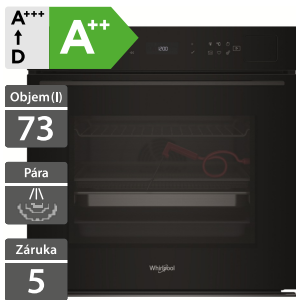

35 590 Kč

Doporučená cena

29 990 Kč

Akční cena Oresi

- Horkovzdušná trouba
- Barevný 3,5" MySmartDisplay v CZ jazyce
- Technologie 6. SMYSL
- Auto recepty
- AirFry
- Trojitě celoskleněné dveře, SoftClosing+ - pomalé zavírání dveří
- Provedení: černé sklo, zapuštěná rukojeť
- Příslušenství: 1 hluboký, 1 AirFry plech, 1 mělký plech, 1 rošt, 2-úrovňové výsuvné kolejničky
- Rozměry (V x Š x H): 597 x 595 x 564 mm

25 290 Kč

Doporučená cena

21 990 Kč

Akční cena Oresi

Whirlpool WOI7P8FHT1SBA

Whirlpool WCW1107HTSB

- Horkovzdušná trouba se 100% párou
- SteamSense+: příprava jídla na páře 100 °C
- Černobílý AssistedDisplay v CZ jazyce, dotykové ovládání
- Technologie 6. SMYSL
- Auto recepty + Vaření a Pečení s párou
- SousVide, Sonda pro snímání teploty potravin, AirFry
- Trojitě celoskleněné dveře, SoftClosing+ - pomalé zavírání dveří
- Provedení: černé sklo i rukojeť
- Příslušenství: 1 hluboký + 1 AirFry plech, 1 nerezový pařák, 1 rošt, výsuvné kolejničky
- Rozměry (V x Š x H): 597 x 595 x 564 mm

26 390 Kč

Doporučená cena

22 990 Kč

Akční cena Oresi

- Výška - 455 mm
- Multifunkční mikrovlnná trouba
- Barevný 3,5" MySmartDisplay v CZ jazyce
- Funkce: Rozmrazování, Ohřev, Horký vzduch, Crisp
- SoftClosing - tlumené dovírání dveří
- Provedení: černé sklo
- Výkon mikrovln/grilu/horkého vzduchu: 950/2000/1400 W
- Příslušenství: Crisp talíř, rukojeť Crisp talíře, grilovací rošt, plech na pečení, pečící sonda
- Rozměry (V x Š x H): 455 x 595 x 563 mm