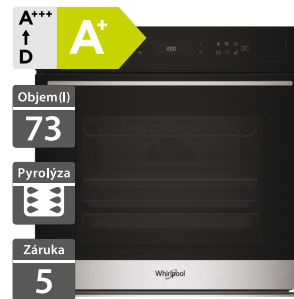

26 390 Kč

Doporučená cena

22 990 Kč

Akční cena Oresi

- Výška - 455 mm
- Multifunkční mikrovlnná trouba
- Barevný 3,5" MySmartDisplay v CZ jazyce
- Funkce: Rozmrazování, Ohřev, Horký vzduch, Crisp
- SoftClosing - tlumené dovírání dveří
- Provedení: černé sklo
- Výkon mikrovln/grilu/horkého vzduchu: 950/2000/1400 W
- Příslušenství: Crisp talíř, rukojeť Crisp talíře, grilovací rošt, plech na pečení, pečící sonda
- Rozměry (V x Š x H): 455 x 595 x 563 mm

29 890 Kč

Doporučená cena

25 490 Kč

Akční cena Oresi

Whirlpool WOI7A8PT1SB

Whirlpool WOI7A8PT1SXA

- Horkovzdušná trouba
- SteamSense: pečení v kombinaci s párou
- Černobílý AssistedDisplay v CZ jazyce, dotykové ovládání
- Technologie 6. SMYSL
- Auto recepty + pečení kombinované párou
- 4 skla, SoftClosing - tlumené dovírání dveří
- Provedení: černé
- Příslušenství: 1 hluboký, 1 mělký, 1 AirFry plech, rošt, teleskopické výsuvy
- Rozměry (V x Š x H): 597 x 595 x 564 mm

25 290 Kč

Doporučená cena

20 990 Kč

Akční cena Oresi

- Horkovzdušná trouba
- SteamSense: pečení v kombinaci s párou
- Černobílý AssistedDisplay v CZ jazyce, dotykové ovládání
- Technologie 6. SMYSL
- Auto recepty + pečení kombinované párou
- 4 skla, SoftClosing - tlumené dovírání dveří
- Provedení: černá + nerez
- Příslušenství: 1 hluboký, 1 mělký, 1 AirFry plech, rošt, teleskopické výsuvy
- Rozměry (V x Š x H): 597 x 595 x 564 mm

25 290 Kč

Doporučená cena

20 990 Kč

Akční cena Oresi

Whirlpool WMD7O4TB

Whirlpool WMD7O4TX

- Výška - 385 mm
- Multifunkční mikrovlnná trouba
- Černobílý AssistedDisplay, dotykové ovládání
- Auto recepty, Funkce: Rozmrazování, Ohřev, Crisp, vaření v páře (v parní nádobě)
- Automatické čištění
- Nerezový interiér
- Provedení: černé sklo
- Výkon mikrovln/grilu: 1000/800 W
- Příslušenství: Crisp talíř, rukojeť talíře Crisp, grilovací rošt, parní nádoba
- Rozměry (V x Š x H): 385 x 595 x 468 mm