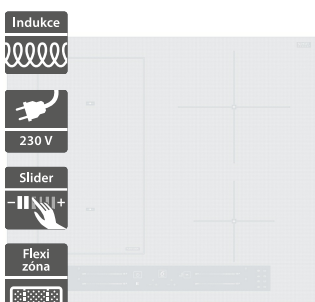

14 390 Kč

Doporučená cena

10 290 Kč

Akční cena Oresi

Whirlpool WL S5360 BF/W

Whirlpool AMW 439 WH

- Šířka - 590 mm
- Indukční varná deska
- 4 indukční varné zóny
- 6. SMYSL - 4 automatické nízkoteplotní funkce: Udržování v teple, Rozpouštění, Dušení, Uvedení do varu
- PowerBooster - maximálně rychlý ohřev na každé plotně
- Provedení: bílá, přední zkosená hrana
- Rozměry (V x Š x H): 54 x 590 x 510 mm, rozměry výřezu (Š x H): 560 x 480 mm

14 890 Kč

Doporučená cena

10 990 Kč

Akční cena Oresi

- Výška - 382 mm
- Multifunkční mikrovlnná trouba
- Funkce: Jet Start, Jet Defrost, Mikrovlnný ohřev, gril, Crisp
- Černobílý grafický displej
- Ovládání: klasická tlačítka
- Dvířka: šedé sklo s otevíráním doleva
- 4 úrovně výkonu
- Výkon mikrovln/grilu: 750/700 W
- Provedení: bílá, Lakovaný interiér
- Vhodné do horní skříňky kuchyňské linky
- Rozměry (V x Š x H): 382 x 595 x 320 mm