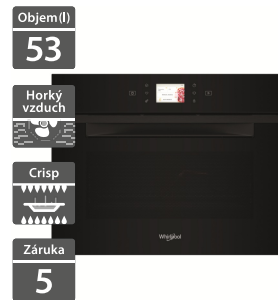

35 590 Kč

Doporučená cena

29 990 Kč

Akční cena Oresi

- Horkovzdušná trouba
- Barevný 3,5" MySmartDisplay v CZ jazyce
- Technologie 6. SMYSL
- Auto recepty
- AirFry
- Trojitě celoskleněné dveře, SoftClosing+ - pomalé zavírání dveří
- Provedení: černé sklo, zapuštěná rukojeť
- Příslušenství: 1 hluboký, 1 AirFry plech, 1 mělký plech, 1 rošt, 2-úrovňové výsuvné kolejničky
- Rozměry (V x Š x H): 597 x 595 x 564 mm

25 290 Kč

Doporučená cena

21 990 Kč

Akční cena Oresi

Whirlpool WOI7P8FHT1SBA

Whirlpool WCW1107HTSB

- Horkovzdušná trouba se 100% párou
- SteamSense+: příprava jídla na páře 100 °C
- Černobílý AssistedDisplay v CZ jazyce, dotykové ovládání
- Technologie 6. SMYSL
- Auto recepty + Vaření a Pečení s párou
- SousVide, Sonda pro snímání teploty potravin, AirFry
- Trojitě celoskleněné dveře, SoftClosing+ - pomalé zavírání dveří
- Provedení: černé sklo i rukojeť
- Příslušenství: 1 hluboký + 1 AirFry plech, 1 nerezový pařák, 1 rošt, výsuvné kolejničky
- Rozměry (V x Š x H): 597 x 595 x 564 mm

26 390 Kč

Doporučená cena

22 990 Kč

Akční cena Oresi

- Výška - 455 mm
- Multifunkční mikrovlnná trouba
- Barevný 3,5" MySmartDisplay v CZ jazyce
- Funkce: Rozmrazování, Ohřev, Horký vzduch, Crisp
- SoftClosing - tlumené dovírání dveří
- Provedení: černé sklo
- Výkon mikrovln/grilu/horkého vzduchu: 950/2000/1400 W
- Příslušenství: Crisp talíř, rukojeť Crisp talíře, grilovací rošt, plech na pečení, pečící sonda
- Rozměry (V x Š x H): 455 x 595 x 563 mm