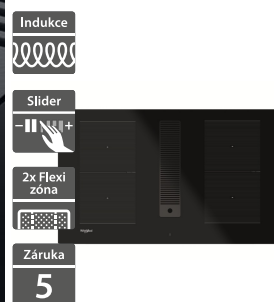

Whirlpool OMK58CU1SB

Whirlpool OMK58CU1SX

- Horkovzdušná trouba
- Automatické programy, Cook3
- Ovládání pomocí otočných knoflíků a dotykového displeje
- Černobílý grafický displej
- Katalytické čištění
- 2 skla
- Provedení: černé
- Příslušenství: teleskopické výsuvy (1 úroveň), rošt, 2 plechy na pečení
- Rozměry (V x Š x H): 595 x 595 x 551 mm

12 090 Kč

Doporučená cena

9 290 Kč

Akční cena Oresi

- Horkovzdušná trouba
- Automatické programy, Cook3
- Ovládání pomocí otočných knoflíků a dotykového displeje
- Černobílý grafický displej
- Katalytické čištění
- 2 skla
- Provedení: nerez
- Příslušenství: teleskopické výsuvy (1 úroveň), rošt, 2 plechy na pečení
- Rozměry (V x Š x H): 595 x 595 x 551 mm

12 090 Kč

Doporučená cena

9 290 Kč

Akční cena Oresi

Whirlpool WVHF83BB FKIT

- Šířka - 830 mm
- Indukční varná deska s integrovaným odsavačem par - POUZE PRO RECIRKULACI VZDUCHU
- 4 indukční varné zóny
- 9 stupňů rychlosti + Power booster
- Power Management, časovač každé zóny
- Provedení: černá
- 3 stupně odsávání + booster s automatickým přepnutím na standardní stupeň odsávání
- Kapacita odsávání: 610 m³/h
- Příslušenství: tukový filtr, 2 keramické uhlíkové filtry a potrubí ve výbavě
- Rozměry (V x Š x H): 247 x 830 x 515 mm, rozměry výřezu (Š x H): 750 x 490 mm