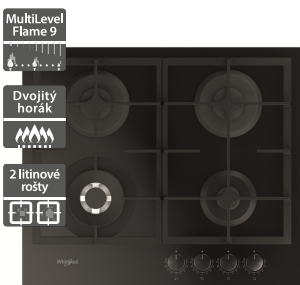

10 890 Kč

Doporučená cena

8 490 Kč

Akční cena Oresi

- Šířka - 580 mm
- Sklokeramická varná deska
- Příkon: 6,2 kW
- Dotykové ovládání
- 4 rychlovarné plotny
- Časovač, dětská pojistka
- Kontrolky zbytkového tepla
- Provedení: černá
- Rozměry (V x Š x H): 46 x 580 x 510 mm

7 990 Kč

Doporučená cena

5 190 Kč

Akční cena Oresi

Whirlpool GOFL 629/NB1

Whirlpool GMWL 628/IXL EE

- Šířka - 590 mm
- Plynová varná deska
- 4 plynové hořáky, výkonný dvojkorunkový hořák
- Multilevel flame: nastavení úrovně plamene
- Integrované elektrické zapalování
- Bezpečnostní ventily hořáků
- 2 litinové mřížky
- Provedení: černá
- Maximální výkon hořáků: 7,8 kW
- Příslušenství: trysky na propan-butan
- Rozměry (V x Š x H): 49 x 590 x 510 mm

10 290 Kč

Doporučená cena

7 990 Kč

Akční cena Oresi

- Šířka - 590 mm
- Plynová varná deska
- 4 plynové hořáky, výkonný dvojkorunkový hořák
- Multilevel flame: nastavení úrovně plamene
- Integrované elektrické zapalování
- Bezpečnostní ventily hořáků, litinové mřížky
- Provedení: nerez
- Povrchová úprava iXeliumTM - ochrana proti škrábancům
- Maximální výkon hořáků: 8 kW
- Příslušenství: trysky na propan-butan
- Rozměry (V x Š x H): 41 x 590 x 510 mm